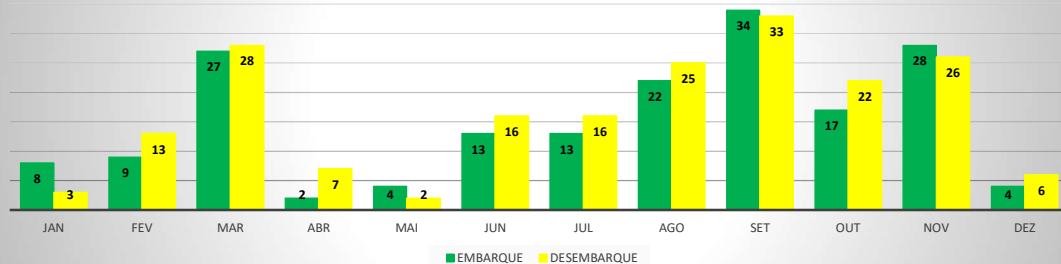

MOVIMENTAÇÃO DE PASSAGEIROS - AVIAÇÃO GERAL