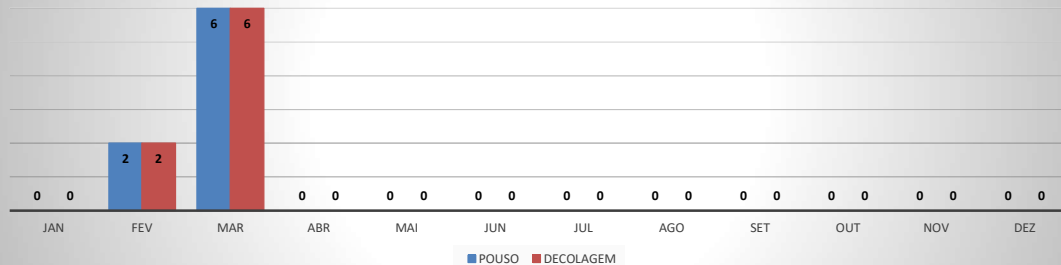

MOVIMENTAÇÃO DE AERONAVES - AVIAÇÃO REGULAR