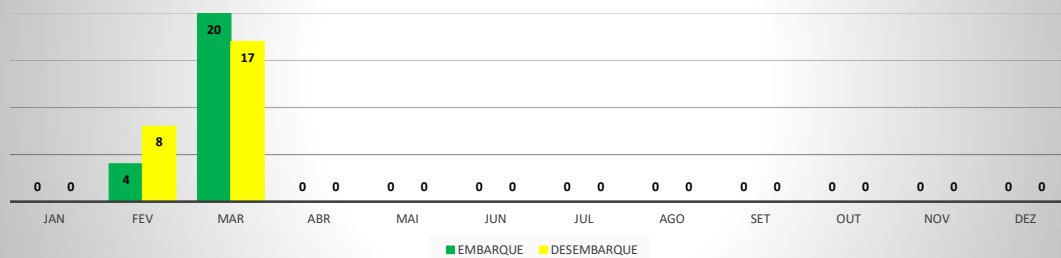

MOVIMENTOS DE AERONAVES E PASSAGEIROS

ANO: 2020

AEROPORTO DE TAUÁ - SDZG

MÊS	PASSAGEIROS				AERONAVES			
	AVIAÇÃO REGULAR		AVIAÇÃO GERAL		AVIAÇÃO REGULAR		AVIAÇÃO GERAL	
	EMBARQUE	DESEMBARQUE	EMBARQUE	DESEMBARQUE	POUSO	DECOLAGEM	POUSO	DECOLAGEM
JAN	0	0	8	3	0	0	3	3
FEV	4	8	9	13	2	2	3	3
MAR	20	17	27	28	6	6	14	14
ABR	0	0	2	7	0	0	3	3
MAI	0	0	4	2	0	0	3	3
JUN	0	0	13	16	0	0	5	5
JUL	0	0	13	16	0	0	7	6
AGO	0	0	22	25	0	0	9	10
SET	0	0	34	33	0	0	14	14
OUT	0	0	17	22	0	0	8	8
NOV	0	0	28	26	0	0	13	13
DEZ	0	0	4	6	0	0	2	2
TOTAIS	24	49	181	378	8	16	84	168
		427				184		

MOVIMENTAÇÃO DE PASSAGEIROS - AVIAÇÃO REGULAR