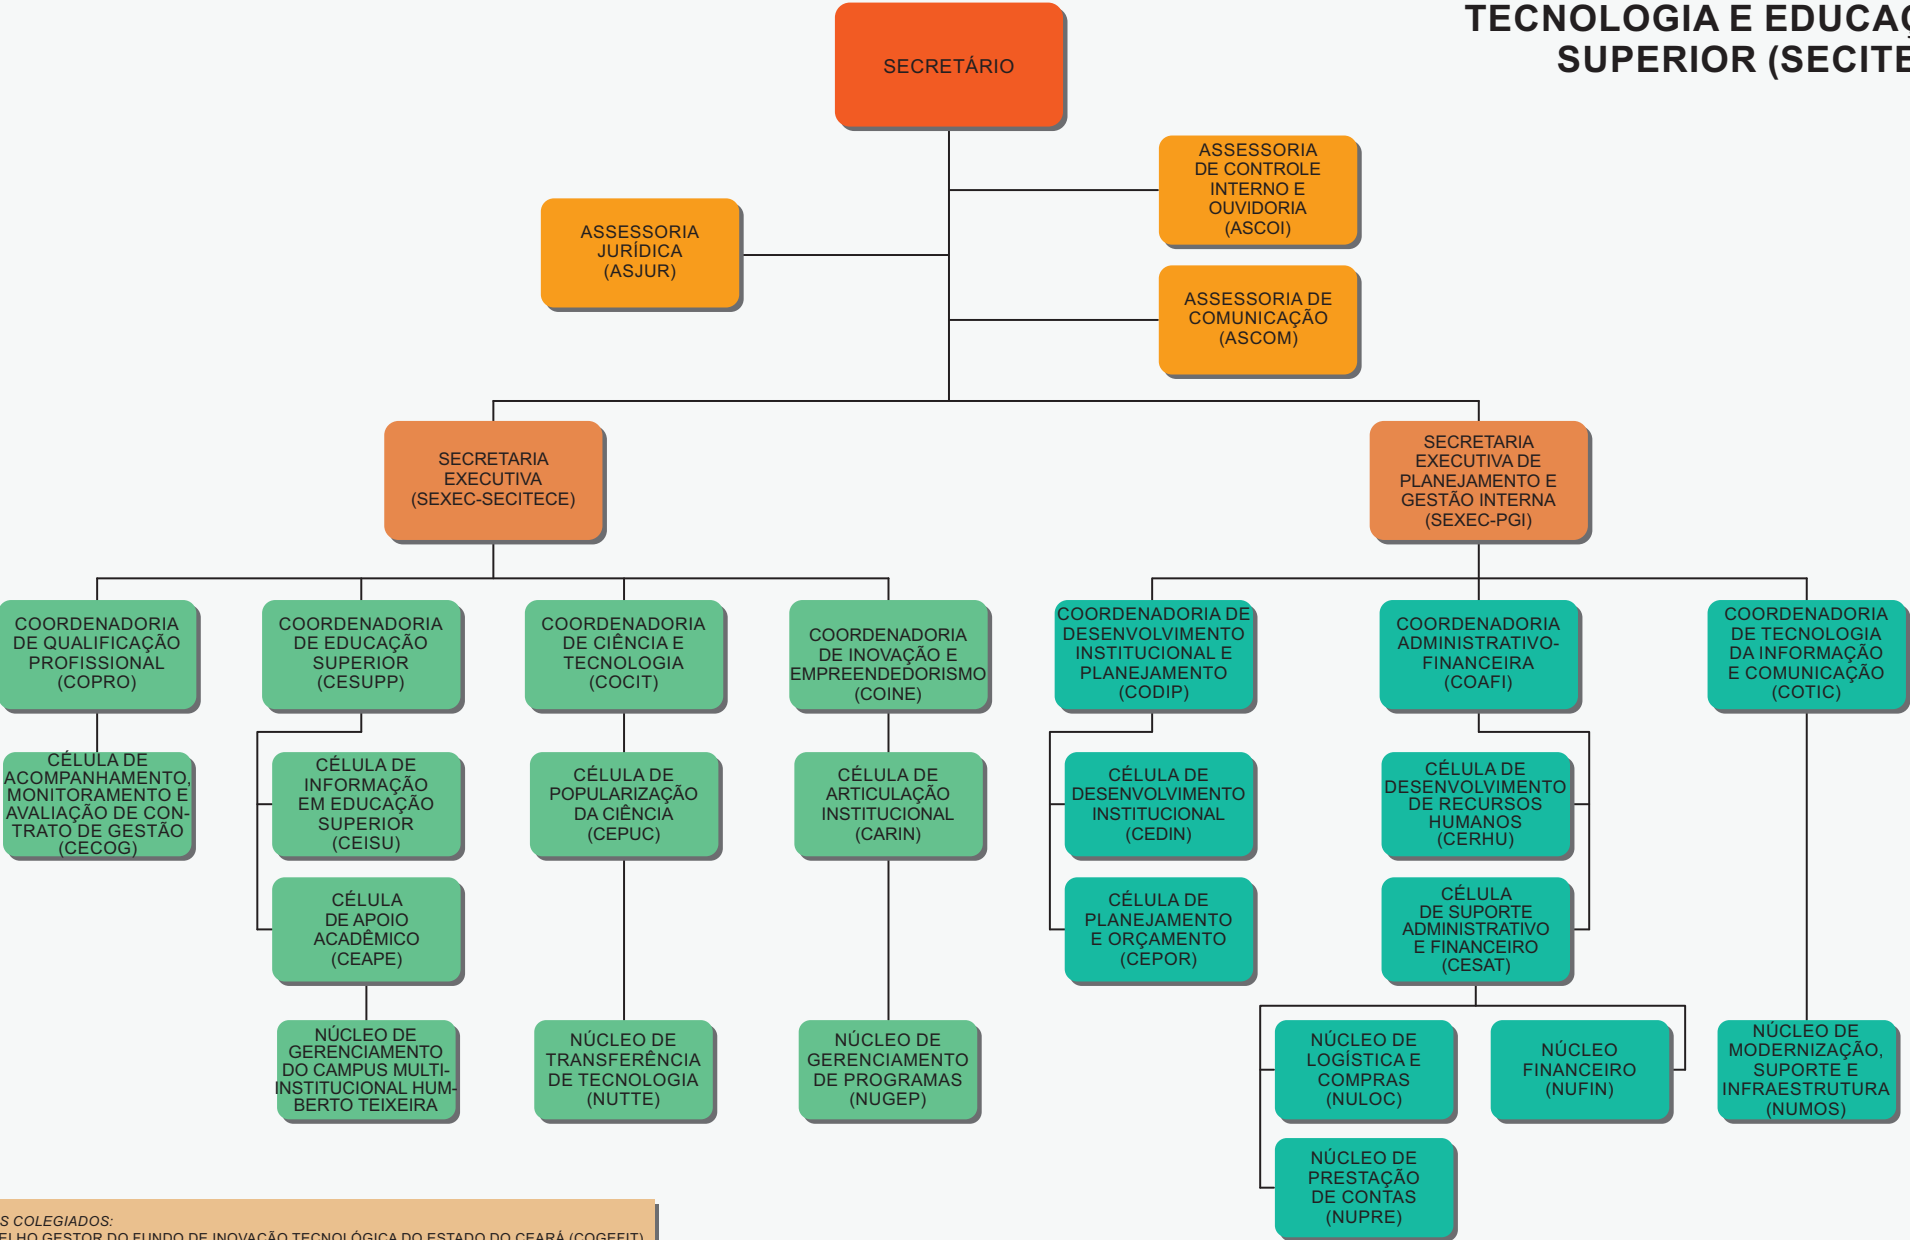

# SECRETARIA DA CIÊNCIA, TECNOLOGIA E EDUCAÇÃO SUPERIOR (SECITECE)

**ÓRGÃOS COLEGIADOS:**  
 CONSELHO GESTOR DO FUNDO DE INOVAÇÃO TECNOLÓGICA DO ESTADO DO CEARÁ (COGEFIT)  
 CONSELHO ESTADUAL DE CIÊNCIA E TECNOLOGIA E INOVAÇÃO (CECT&I)

**ENTIDADES VINCULADAS:**  
 FUNDAÇÃO UNIVERSIDADE ESTADUAL DO CEARÁ (FUNECE)  
 FUNDAÇÃO UNIVERSIDADE REGIONAL DO CARIRI (URCA)  
 FUNDAÇÃO UNIVERSIDADE VALE DO ACARAÚ (UVA)  
 FUNDAÇÃO CEARENSE DE APOIO AO DESENVOLVIMENTO CIENTÍFICO E TECNOLÓGICO (FUNCAP)  
 FUNDAÇÃO NÚCLEO DE TECNOLOGIA INDUSTRIAL DO CEARÁ (NUTEC)

DEC. 33.000 - DOE 28.02.2019

**LEGENDA:** ■ DIREÇÃO SUPERIOR ■ GERÊNCIA SUPERIOR ■ ÓRGÃOS DE ASSESSORAMENTO ■ ÓRGÃOS DE EXECUÇÃO PROGRAMÁTICA ■ ÓRGÃOS DE EXECUÇÃO INSTRUMENTAL