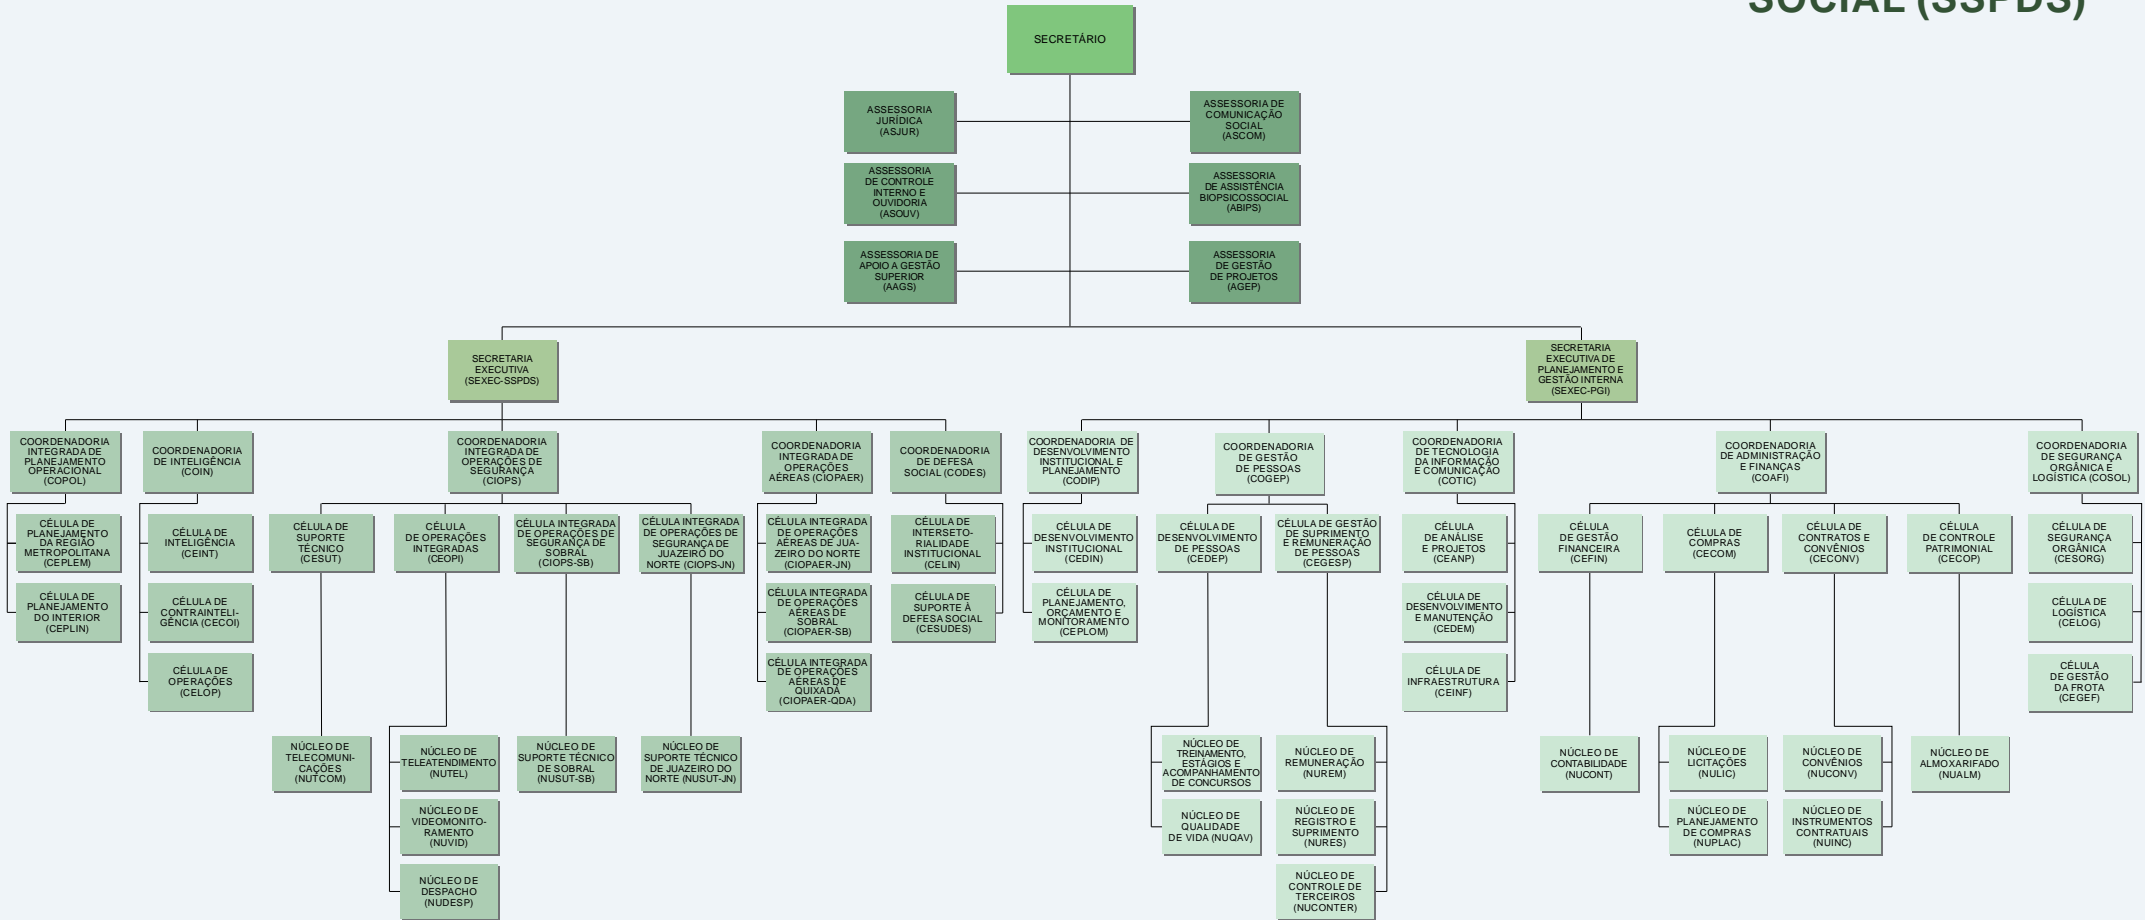

SECRETARIA DA SEGURANÇA PÚBLICA E DEFESA SOCIAL (SSPDS)

ÓRGÃOS COLEGIADOS:

CONSELHO SUPERIOR DE SEGURANÇA PÚBLICA (CONSUP)
 GABINETE DE GESTÃO INTEGRADA DO ESTADO DO CEARÁ (GGI-GE)
 COMITÊ DE GOVERNANÇA DO FUNDO DE SEGURANÇA PÚBLICA E DEFESA SOCIAL (CGFSPDS)
 GABINETE DE GESTÃO DE EVENTOS COMPLEXOS (GGEC)

ÓRGÃOS VINCULADOS:

POLÍCIA MILITAR DO CEARÁ (PMCE)
 SUPERINTENDÊNCIA DA POLÍCIA CIVIL (PCCE)
 CORPO DE BOMBEIROS MILITAR DO ESTADO DO CEARÁ (CBMCE)
 PERÍCIA FORENSE DO ESTADO DO CEARÁ (PEFOCE)
 ACADEMIA ESTADUAL DE SEGURANÇA PÚBLICA DO CEARÁ (AESP/CE)
 SUPERINTENDÊNCIA DE PESQUISA E ESTRATÉGIA DE SEGURANÇA PÚBLICA DO ESTADO DO CEARÁ (SUPESP)

LEGENDA: DIREÇÃO SUPERIOR | GERÊNCIA SUPERIOR | ÓRGÃOS DE ASSESSORAMENTO | ÓRGÃOS DE EXECUÇÃO PROGRAMÁTICA | ÓRGÃOS DE EXECUÇÃO INSTRUMENTAL