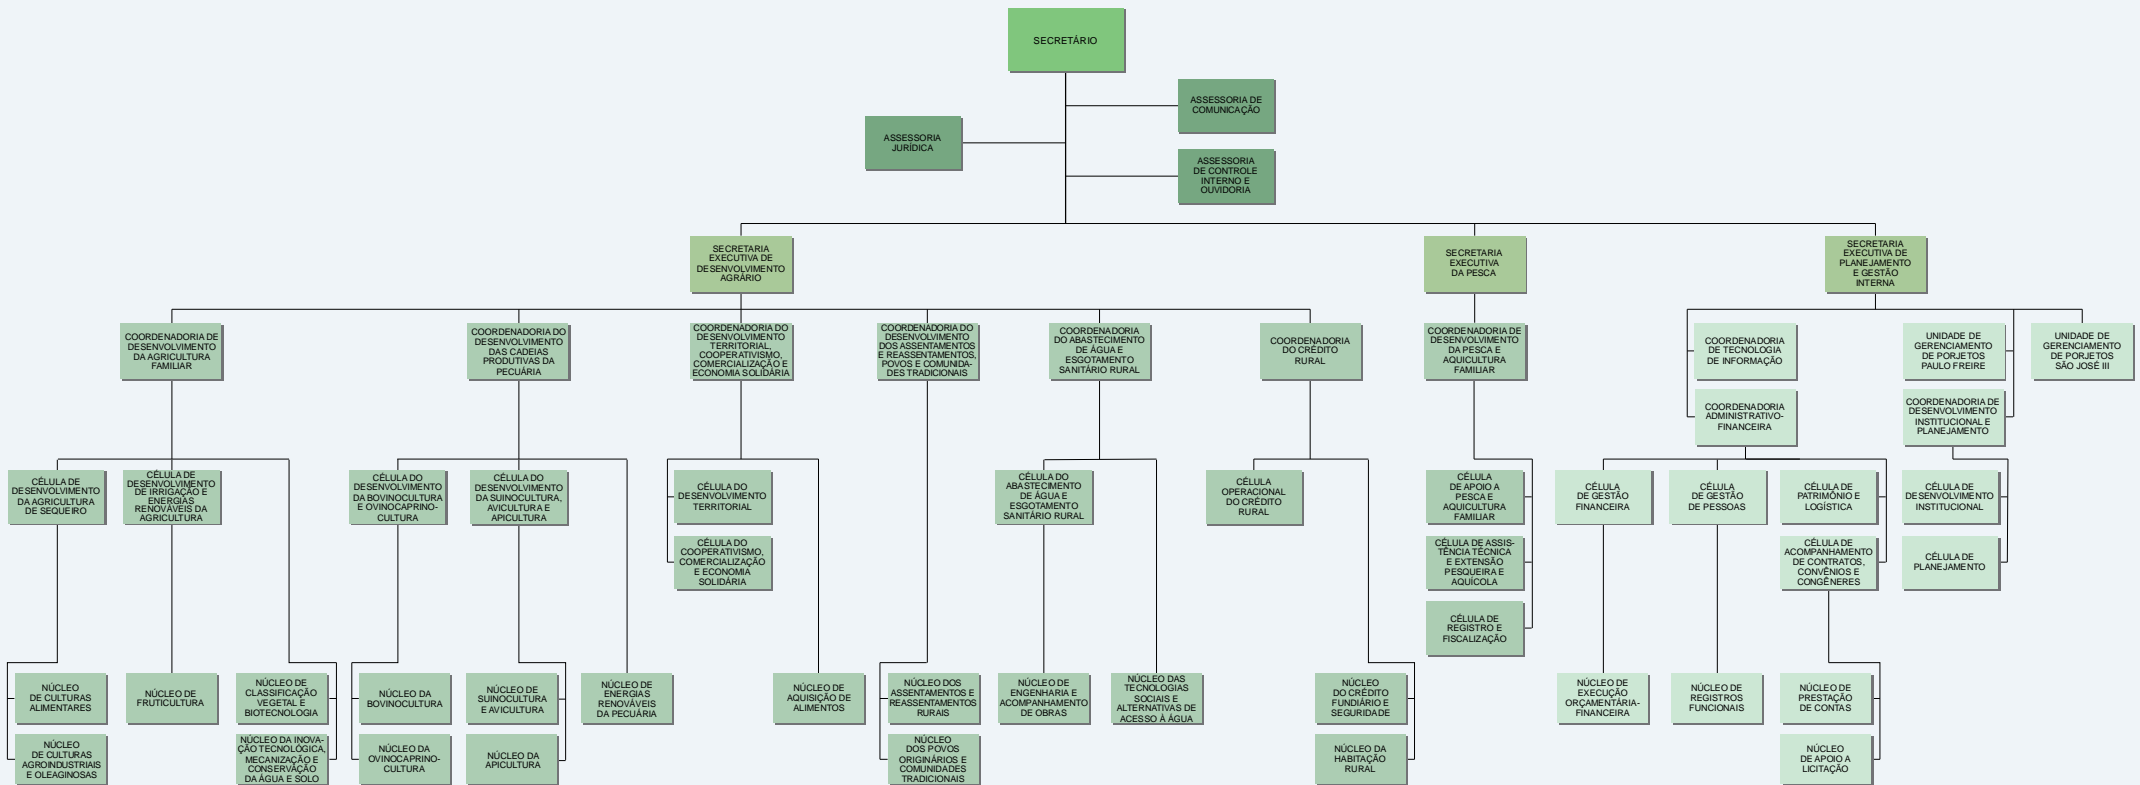

SECRETARIA DO DESENVOLVIMENTO AGRÁRIO (SDA)

ÓRGÃO COLEGIADO:
CONSELHO ESTADUAL DE DESENVOLVIMENTO RURAL

LEGENDA: ■ DIREÇÃO SUPERIOR ■ GERÊNCIA SUPERIOR ■ ÓRGÃOS DE ACESSORAMENTO ■ ÓRGÃOS DE EXECUÇÃO PROGRAMÁTICA ■ ÓRGÃOS DE EXECUÇÃO INSTRUMENTAL