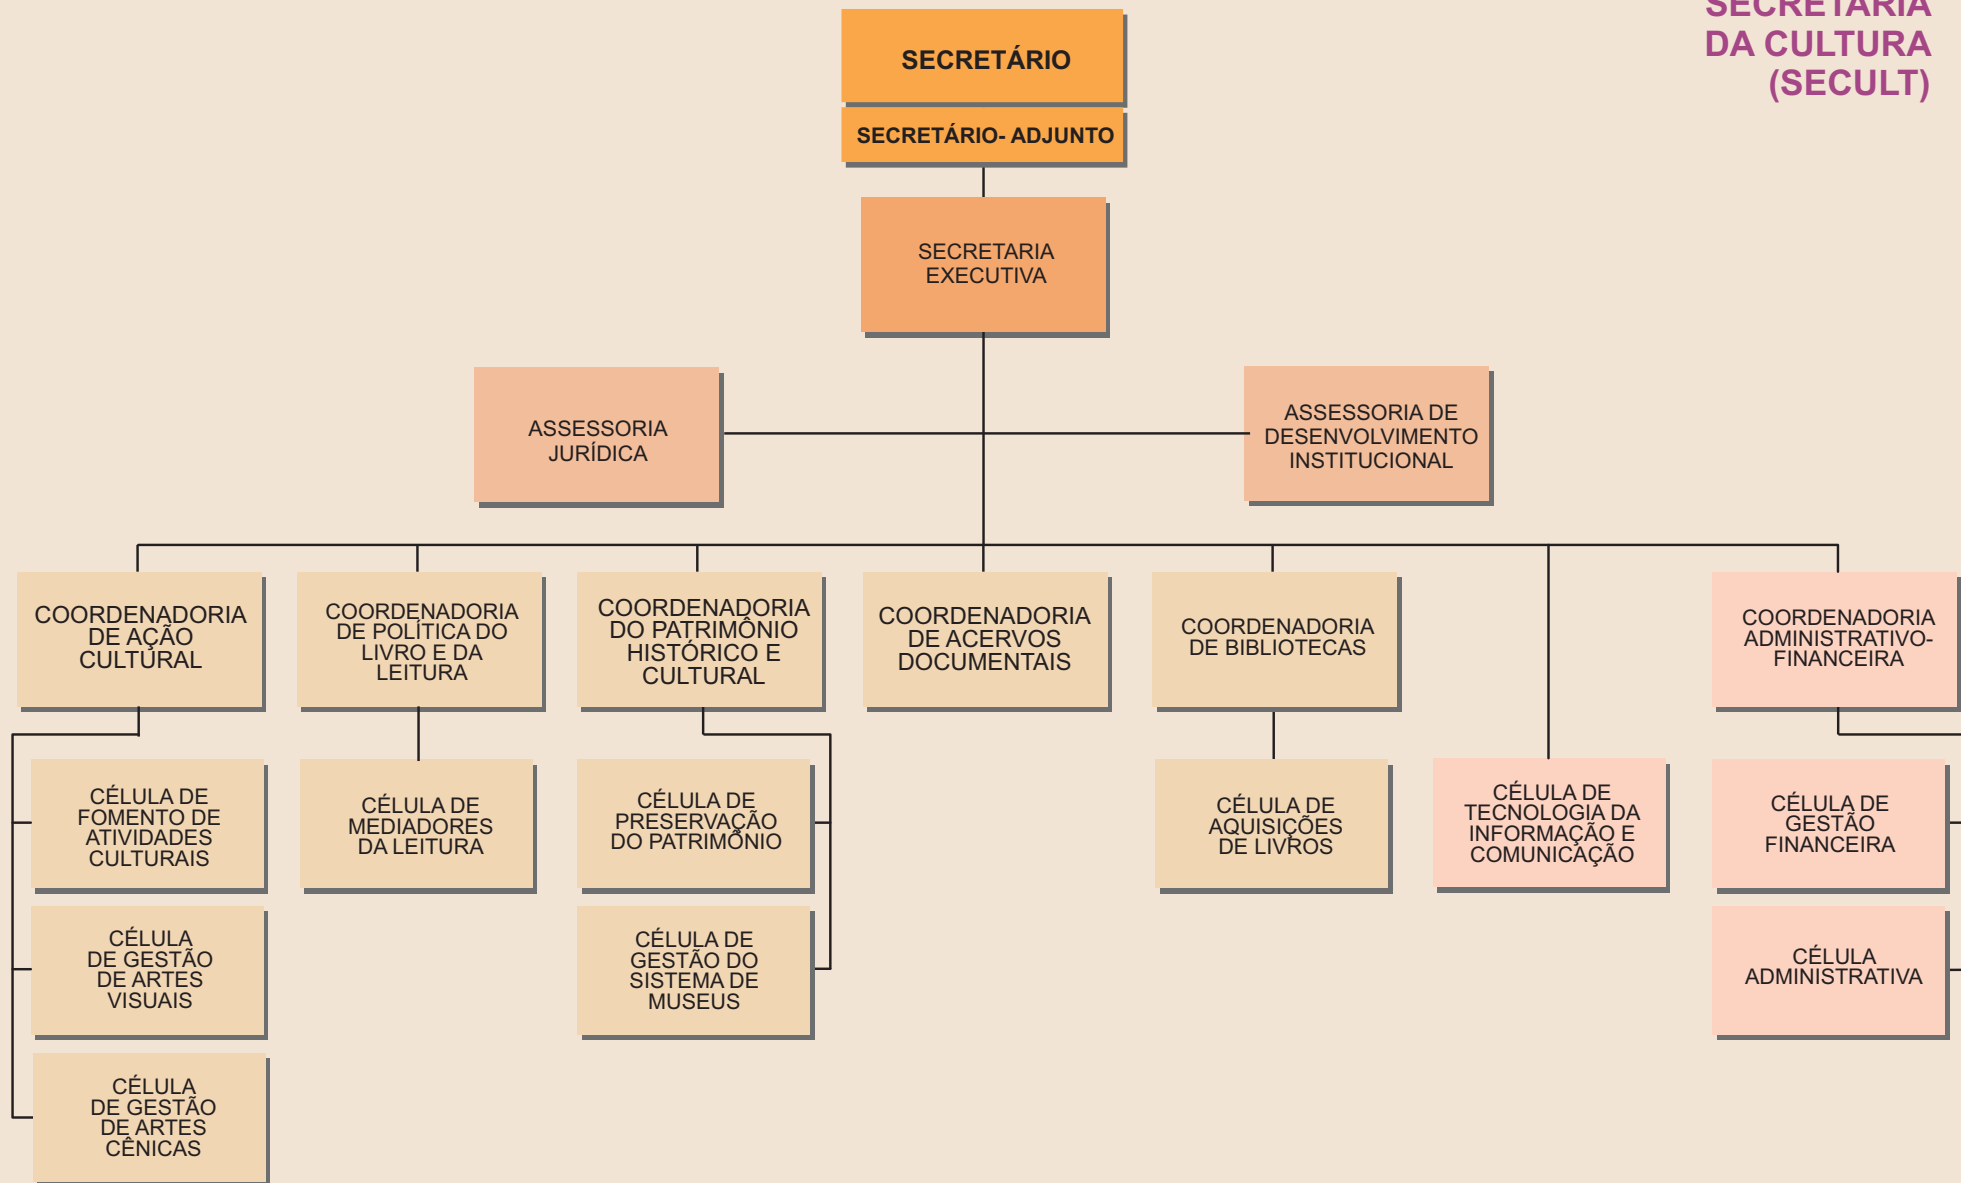

# SECRETARIA DA CULTURA (SECULT)

## ÓRGÃOS COLEGIADOS:

CONSELHO ESTADUAL DE POLÍTICA CULTURAL DO CEARÁ (CEPC)  
 CONSELHO ESTADUAL DE PRESERVAÇÃO DO PATRIMÔNIO CULTURAL DO ESTADO DO CEARÁ  
 CONSELHO EDITORIAL DE AUTORES CEARENSES

DEC. 30.782 - D.O. 14.12.2011  
 LEI 15.552 - D.O. 31.03.2014

LEGENDA:  DIREÇÃO SUPERIOR  GERÊNCIA SUPERIOR  ÓRGÃOS DE ACESSORAMENTO  ÓRGÃOS DE EXECUÇÃO PROGRAMÁTICA  ÓRGÃOS DE EXECUÇÃO INSTRUMENTAL