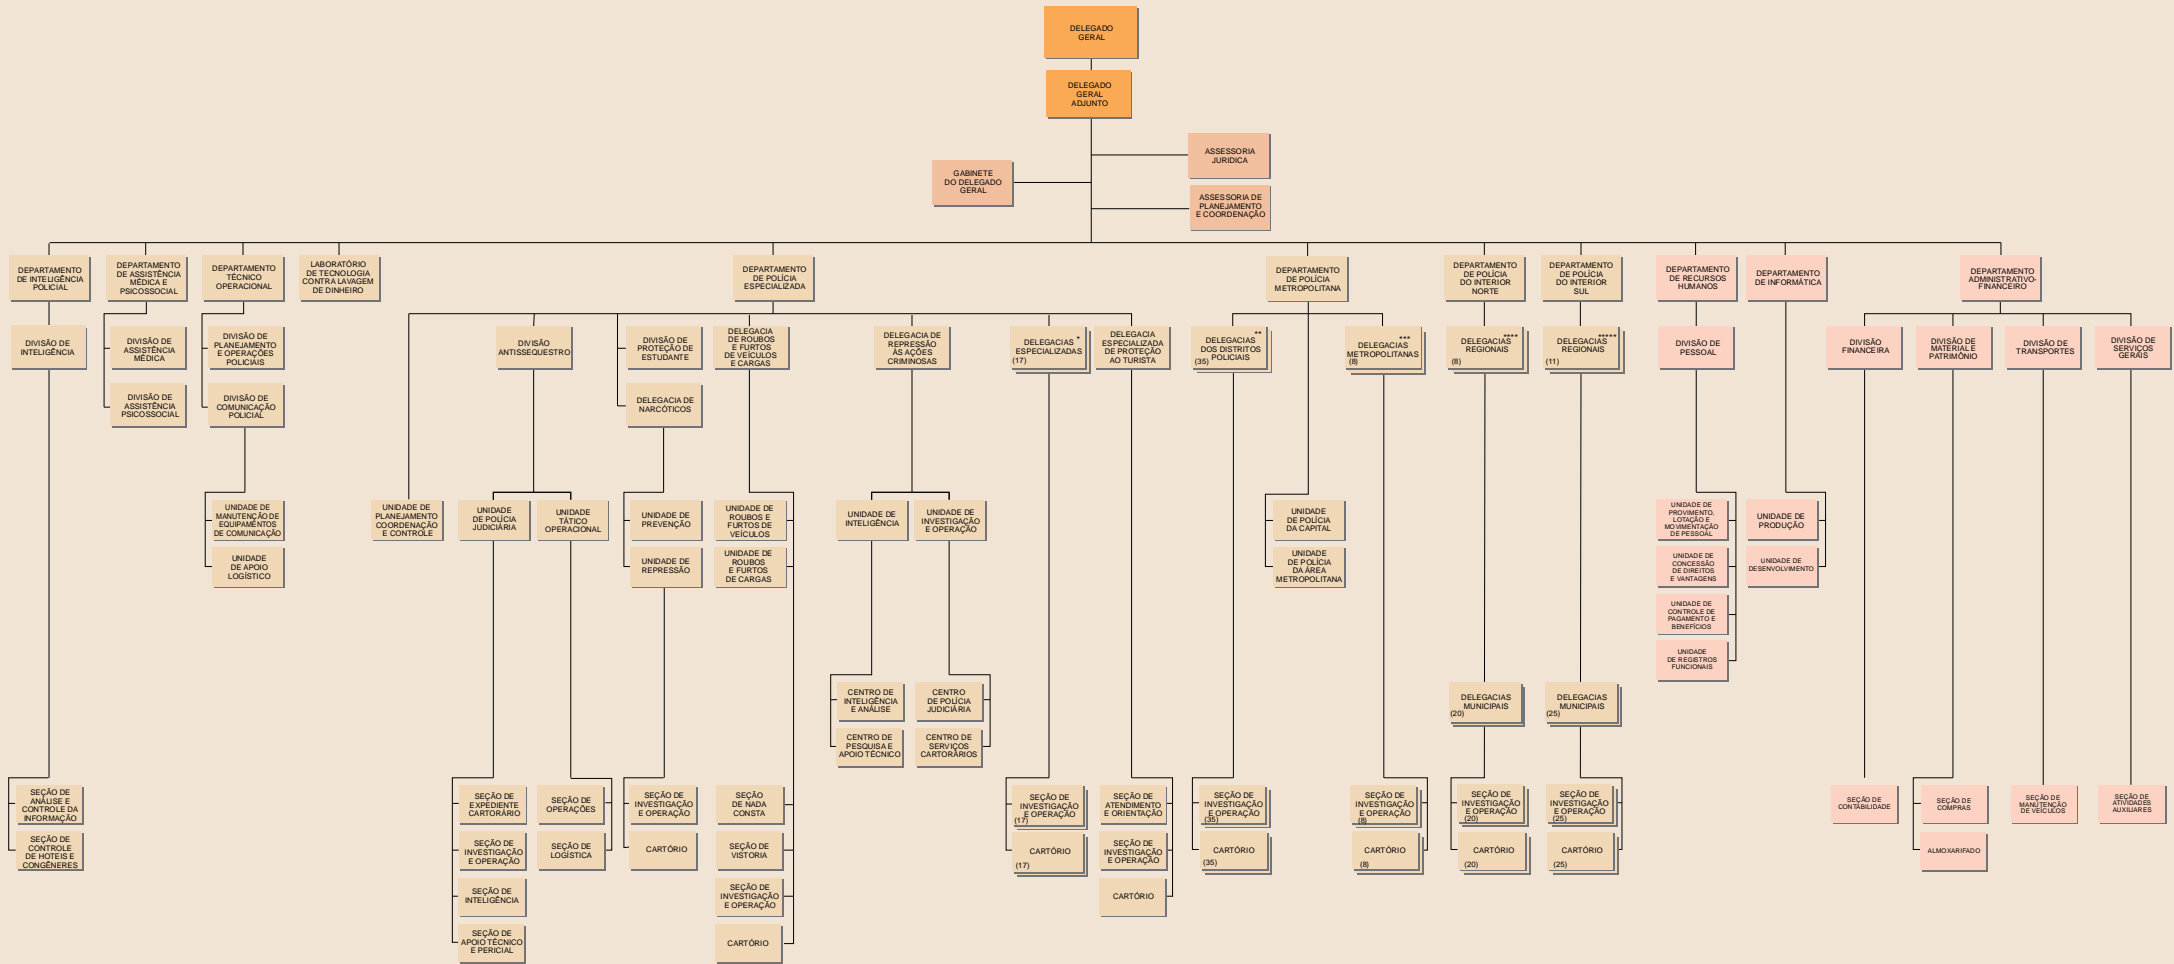

SUPERINTENDÊNCIA DA POLÍCIA CIVIL (PCCE)