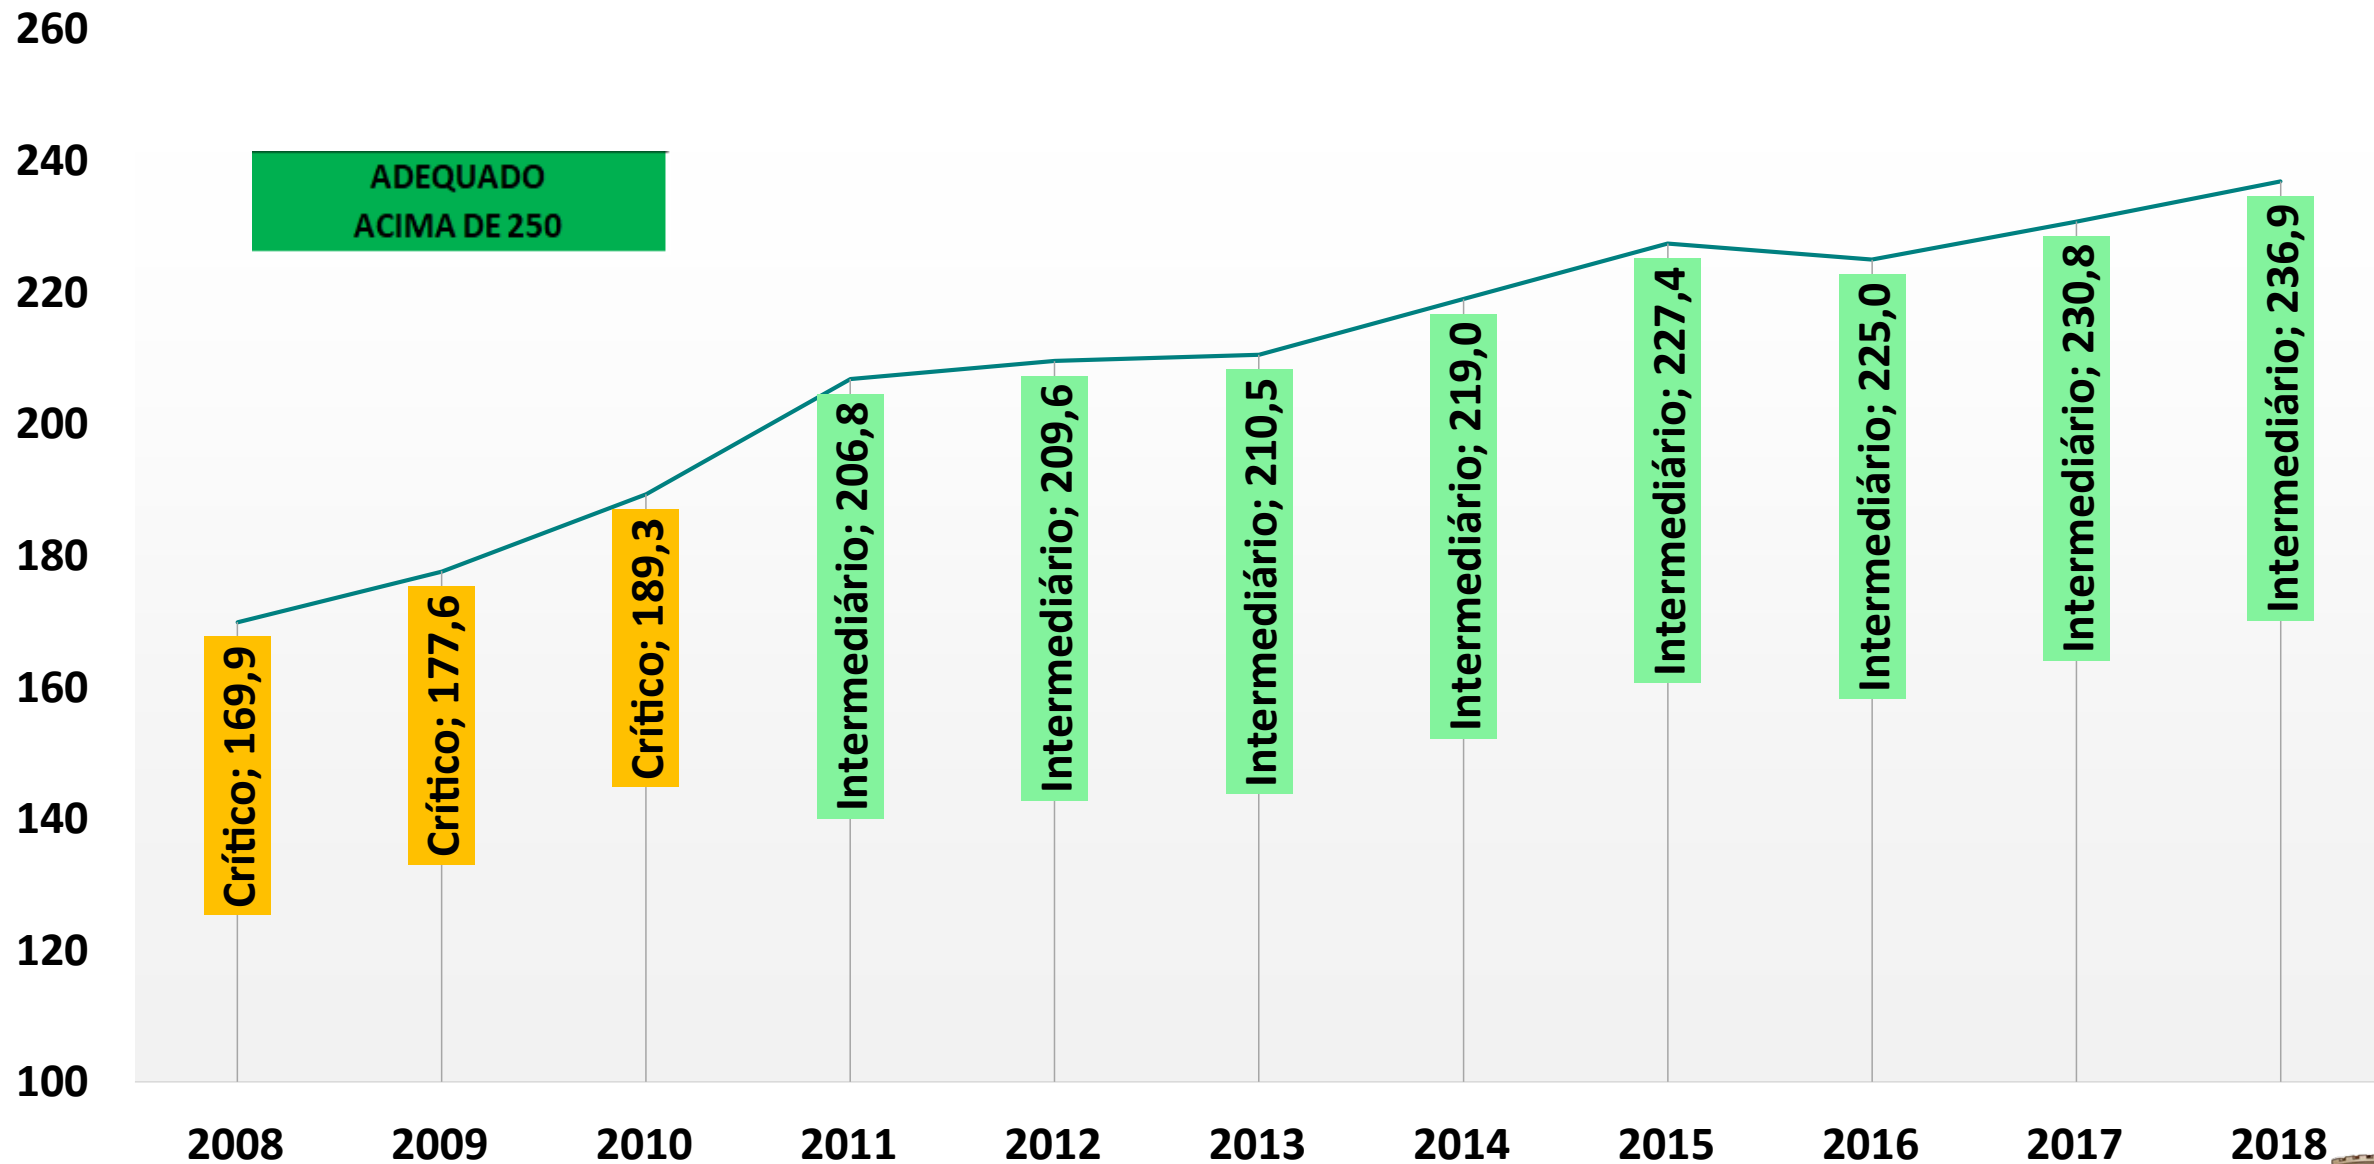

GOVERNO DO
ESTADO DO CEARÁ
Secretaria da Educação

SPAECE ENSINO FUNDAMENTAL 2018

SPAECE 2008 A 2018 - PROFICIÊNCIAS MÉDIAS - ALFABETIZAÇÃO – REDE PÚBLICA - CEARÁ

SPAECE 2008 A 2018 - NÍVEIS DE PROFICIÊNCIA - ALFABETIZAÇÃO – REDE PÚBLICA CEARÁ

SPAECE 2008 A 2018 - PROFICIÊNCIAS MÉDIAS – LÍNGUA PORTUGUESA - 5º ANO - REDE PÚBLICA - CEARÁ

SPAECE 2008 A 2018 - NÍVEIS DE PROFICIÊNCIA – LÍNGUA PORTUGUESA - 5º ANO - REDE PÚBLICA - CEARÁ

SPAECE 2008 A 2018 - PROFICIÊNCIAS MÉDIAS - MATEMÁTICA - 5º ANO - REDE PÚBLICA CEARÁ

SPAECE 2008 A 2018 - NÍVEIS DE PROFICIÊNCIA - MATEMÁTICA - 5º ANO - REDE PÚBLICA - CEARÁ

SPAECE 2008 A 2018 - PROFICIÊNCIAS MÉDIAS – LÍNGUA PORTUGUESA - 9º ANO - REDE PÚBLICA - CEARÁ

SPAECE 2008 A 2018 - NÍVEIS DE PROFICIÊNCIA – LÍNGUA PORTUGUESA - 9º ANO - REDE PÚBLICA - CEARÁ

SPAECE 2008 A 2018- PROFICIÊNCIAS MÉDIAS - MATEMÁTICA - 9º ANO - REDE PÚBLICA - CEARÁ

SPAECE 2008 A 2018 - NÍVEIS DE PROFICIÊNCIA - MATEMÁTICA - 9º ANO - REDE PÚBLICA - CEARÁ