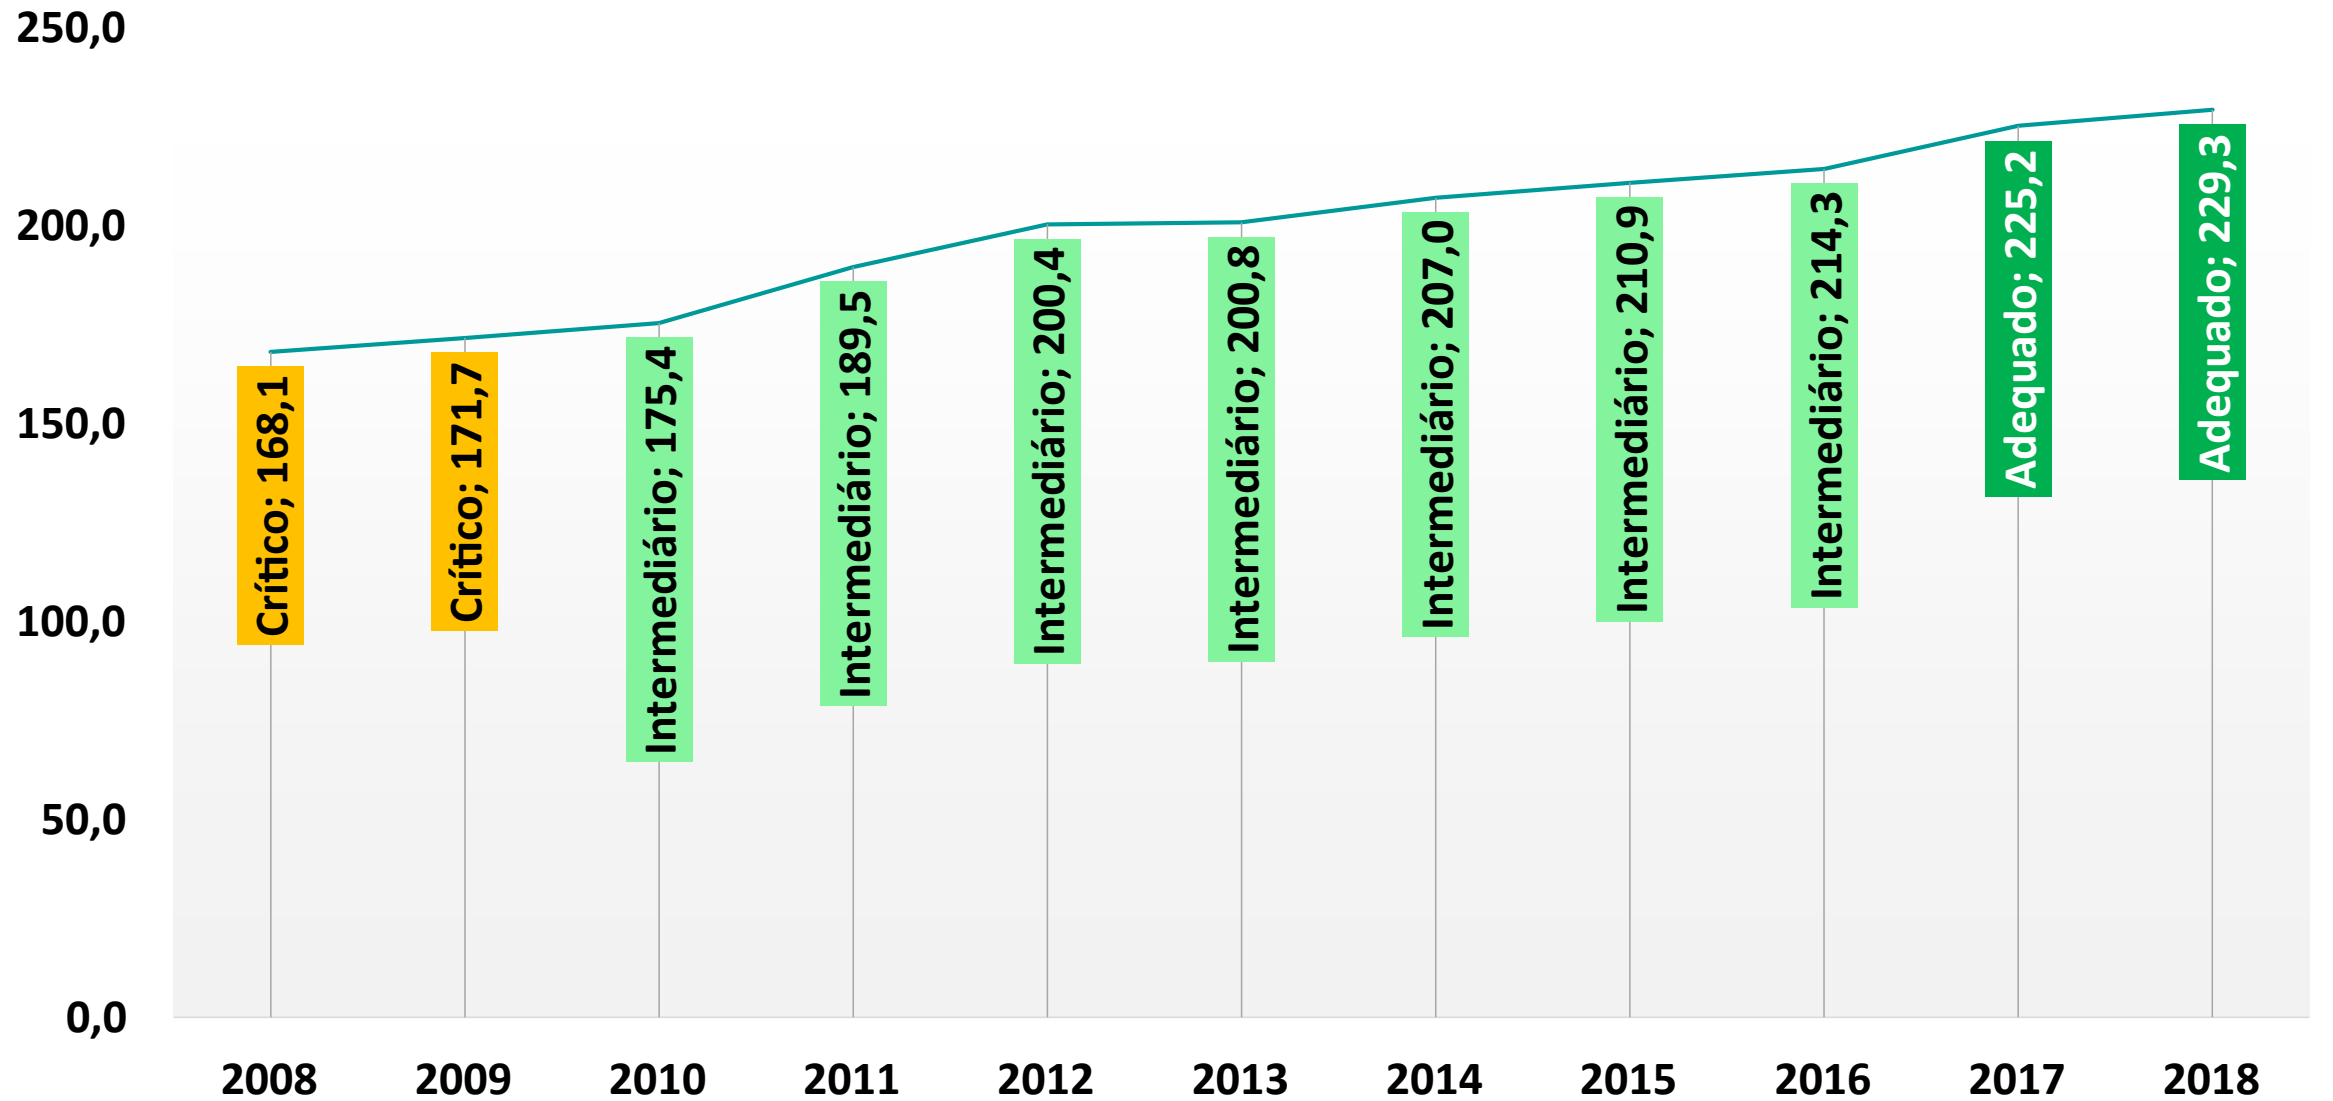

GOVERNO DO
ESTADO DO CEARÁ
Secretaria da Educação

SPAECE ENSINO FUNDAMENTAL 2018

SPAECE 2008 A 2018 - PROFICIÊNCIAS MÉDIAS - ALFABETIZAÇÃO – REDE PÚBLICA - CEARÁ

SPAECE 2008 A 2018 - NÍVEIS DE PROFICIÊNCIA - ALFABETIZAÇÃO – REDE PÚBLICA CEARÁ

SPAECE 2008 A 2018 - PROFICIÊNCIAS MÉDIAS – LÍNGUA PORTUGUESA - 5º ANO - REDE PÚBLICA - CEARÁ

SPAECE 2008 A 2018 - NÍVEIS DE PROFICIÊNCIA – LÍNGUA PORTUGUESA - 5º ANO - REDE PÚBLICA - CEARÁ

SPAECE 2008 A 2018 - PROFICIÊNCIAS MÉDIAS - MATEMÁTICA - 5º ANO - REDE PÚBLICA CEARÁ

SPAECE 2008 A 2018 - NÍVEIS DE PROFICIÊNCIA - MATEMÁTICA - 5º ANO - REDE PÚBLICA - CEARÁ

SPAECE 2008 A 2018 - PROFICIÊNCIAS MÉDIAS – LÍNGUA PORTUGUESA - 9º ANO - REDE PÚBLICA - CEARÁ

SPAECE 2008 A 2018 - NÍVEIS DE PROFICIÊNCIA – LÍNGUA PORTUGUESA - 9º ANO - REDE PÚBLICA - CEARÁ

SPAECE 2008 A 2018- PROFICIÊNCIAS MÉDIAS - MATEMÁTICA - 9º ANO - REDE PÚBLICA - CEARÁ

SPAECE 2008 A 2018 - NÍVEIS DE PROFICIÊNCIA - MATEMÁTICA - 9º ANO - REDE PÚBLICA - CEARÁ