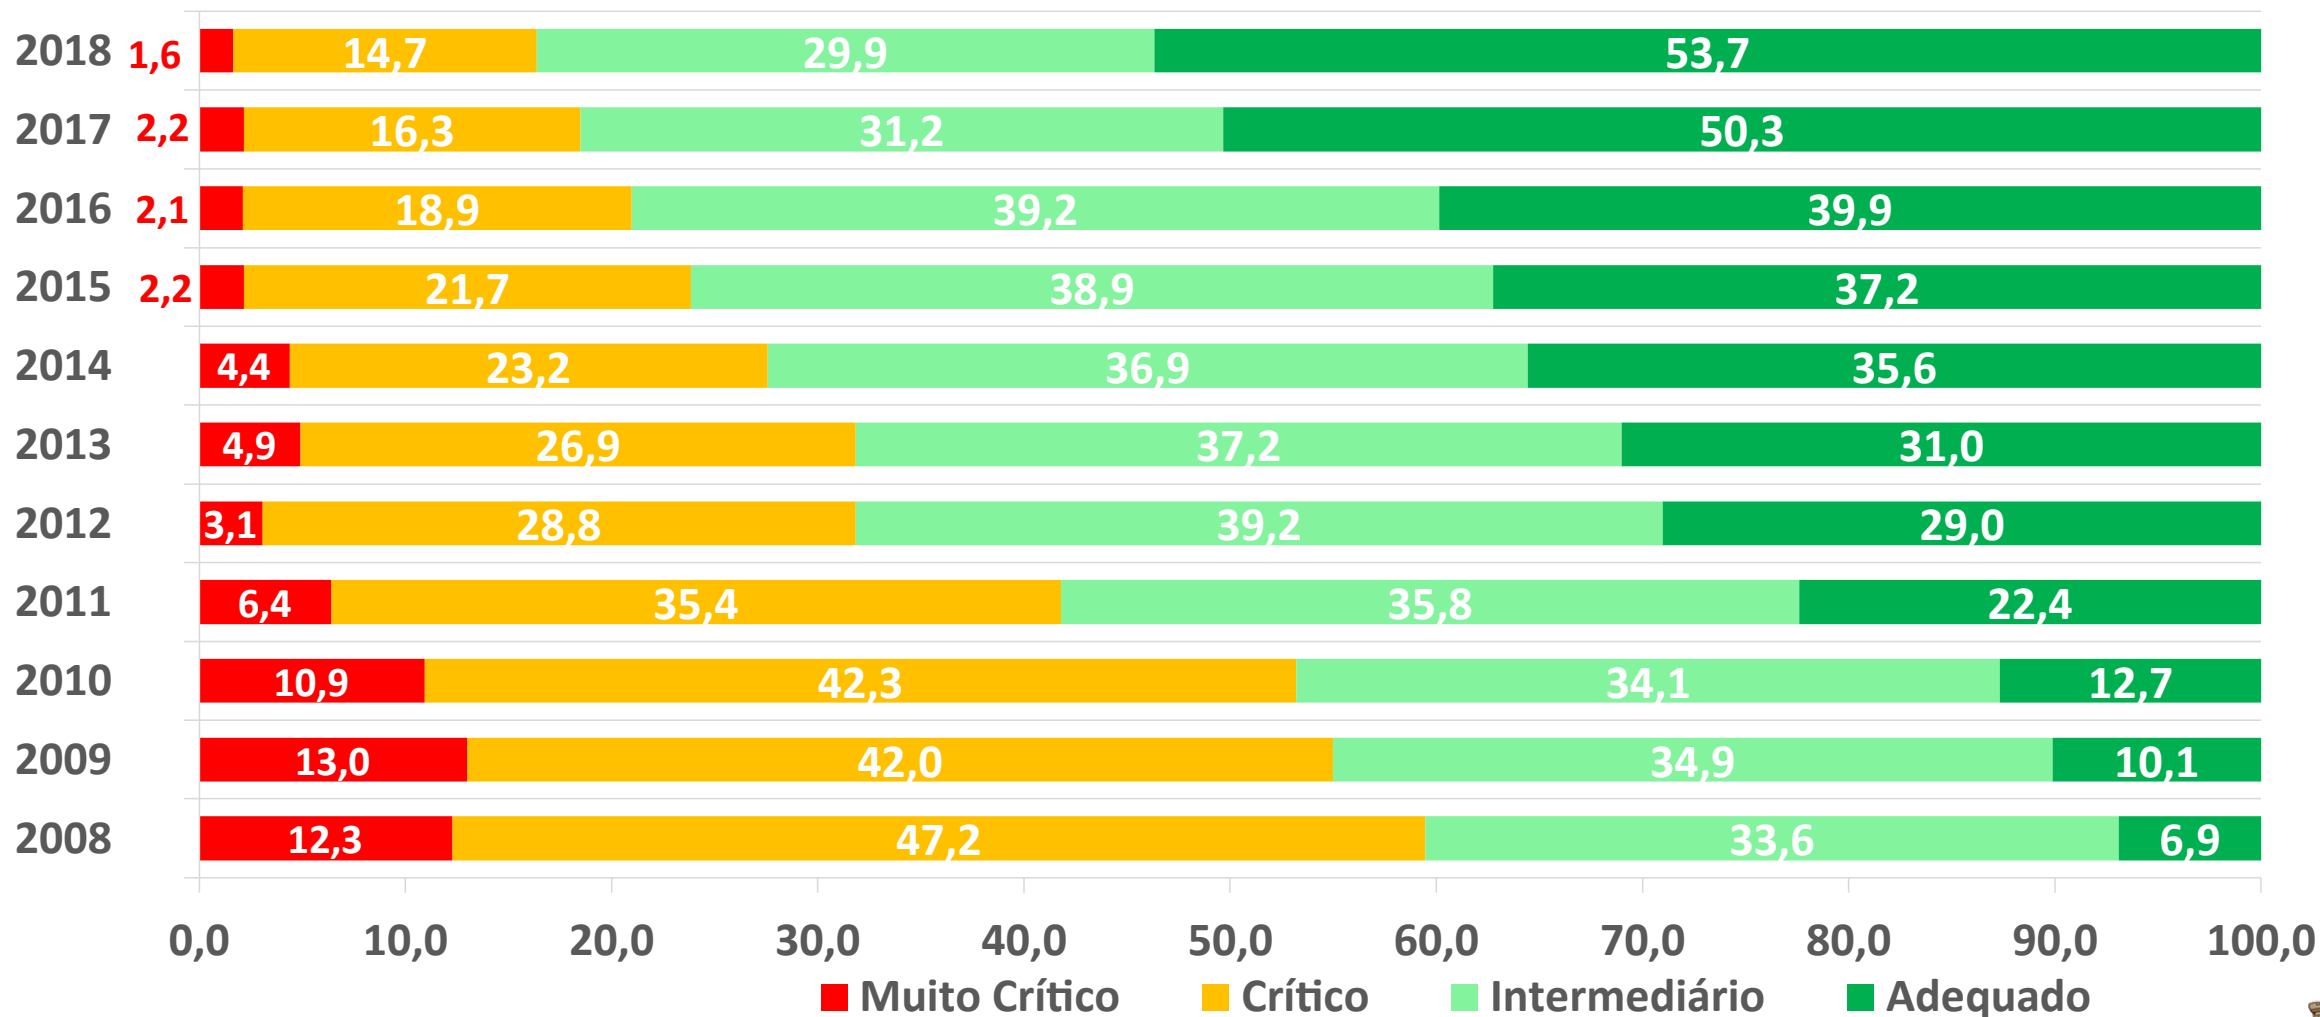

GOVERNO DO
ESTADO DO CEARÁ
Secretaria da Educação

SPAECE ENSINO FUNDAMENTAL 2018

SPAECE 2008 A 2018 - PROFICIÊNCIAS MÉDIAS - ALFABETIZAÇÃO – REDE PÚBLICA - CEARÁ

SPAECE 2008 A 2018 - NÍVEIS DE PROFICIÊNCIA - ALFABETIZAÇÃO – REDE PÚBLICA CEARÁ

SPAECE 2008 A 2018 - PROFICIÊNCIAS MÉDIAS – LÍNGUA PORTUGUESA - 5º ANO - REDE PÚBLICA - CEARÁ

SPAECE 2008 A 2018 - NÍVEIS DE PROFICIÊNCIA – LÍNGUA PORTUGUESA - 5º ANO - REDE PÚBLICA - CEARÁ

SPAECE 2008 A 2018 - PROFICIÊNCIAS MÉDIAS - MATEMÁTICA - 5º ANO - REDE PÚBLICA CEARÁ

SPAECE 2008 A 2018 - NÍVEIS DE PROFICIÊNCIA - MATEMÁTICA - 5º ANO - REDE PÚBLICA - CEARÁ

SPAECE 2008 A 2018 - PROFICIÊNCIAS MÉDIAS – LÍNGUA PORTUGUESA - 9º ANO - REDE PÚBLICA - CEARÁ

SPAECE 2008 A 2018 - NÍVEIS DE PROFICIÊNCIA – LÍNGUA PORTUGUESA - 9º ANO - REDE PÚBLICA - CEARÁ