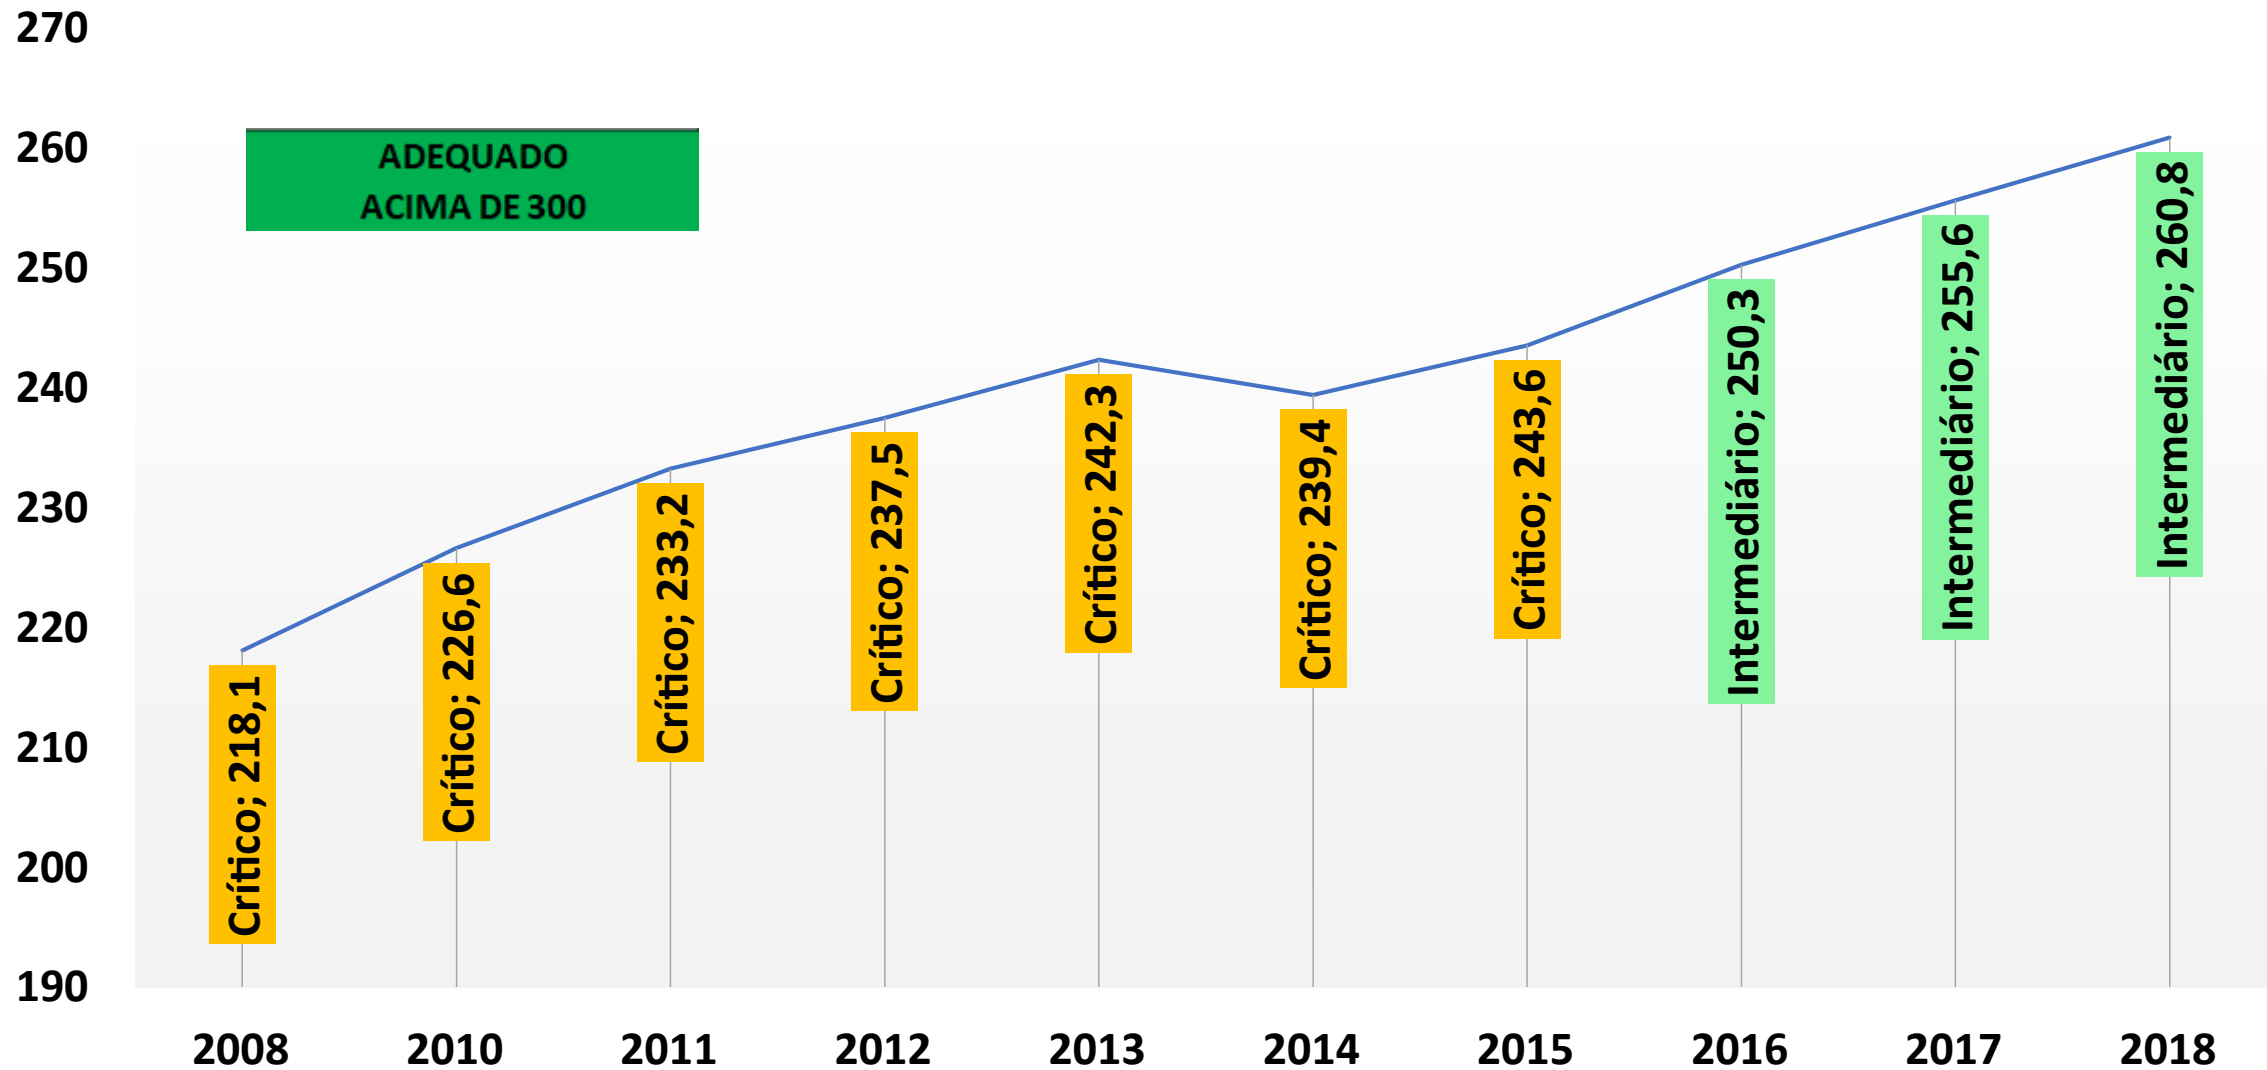

GOVERNO DO
ESTADO DO CEARÁ
Secretaria da Educação

SPAECE ENSINO FUNDAMENTAL 2018

SPAECE 2008 A 2018 - PROFICIÊNCIAS MÉDIAS - ALFABETIZAÇÃO – REDE PÚBLICA - CEARÁ

SPAECE 2008 A 2018 - NÍVEIS DE PROFICIÊNCIA - ALFABETIZAÇÃO – REDE PÚBLICA CEARÁ

SPAECE 2008 A 2018 - PROFICIÊNCIAS MÉDIAS – LÍNGUA PORTUGUESA - 5º ANO - REDE PÚBLICA - CEARÁ

SPAECE 2008 A 2018 - NÍVEIS DE PROFICIÊNCIA – LÍNGUA PORTUGUESA - 5º ANO - REDE PÚBLICA - CEARÁ

SPAECE 2008 A 2018 - PROFICIÊNCIAS MÉDIAS - MATEMÁTICA - 5º ANO - REDE PÚBLICA CEARÁ

SPAECE 2008 A 2018 - NÍVEIS DE PROFICIÊNCIA - MATEMÁTICA - 5º ANO - REDE PÚBLICA - CEARÁ

SPAECE 2008 A 2018 - PROFICIÊNCIAS MÉDIAS – LÍNGUA PORTUGUESA - 9º ANO - REDE PÚBLICA - CEARÁ

SPAECE 2008 A 2018 - NÍVEIS DE PROFICIÊNCIA – LÍNGUA PORTUGUESA - 9º ANO - REDE PÚBLICA - CEARÁ

SPAECE 2008 A 2018- PROFICIÊNCIAS MÉDIAS - MATEMÁTICA - 9º ANO - REDE PÚBLICA - CEARÁ

SPAECE 2008 A 2018 - NÍVEIS DE PROFICIÊNCIA - MATEMÁTICA - 9º ANO - REDE PÚBLICA - CEARÁ