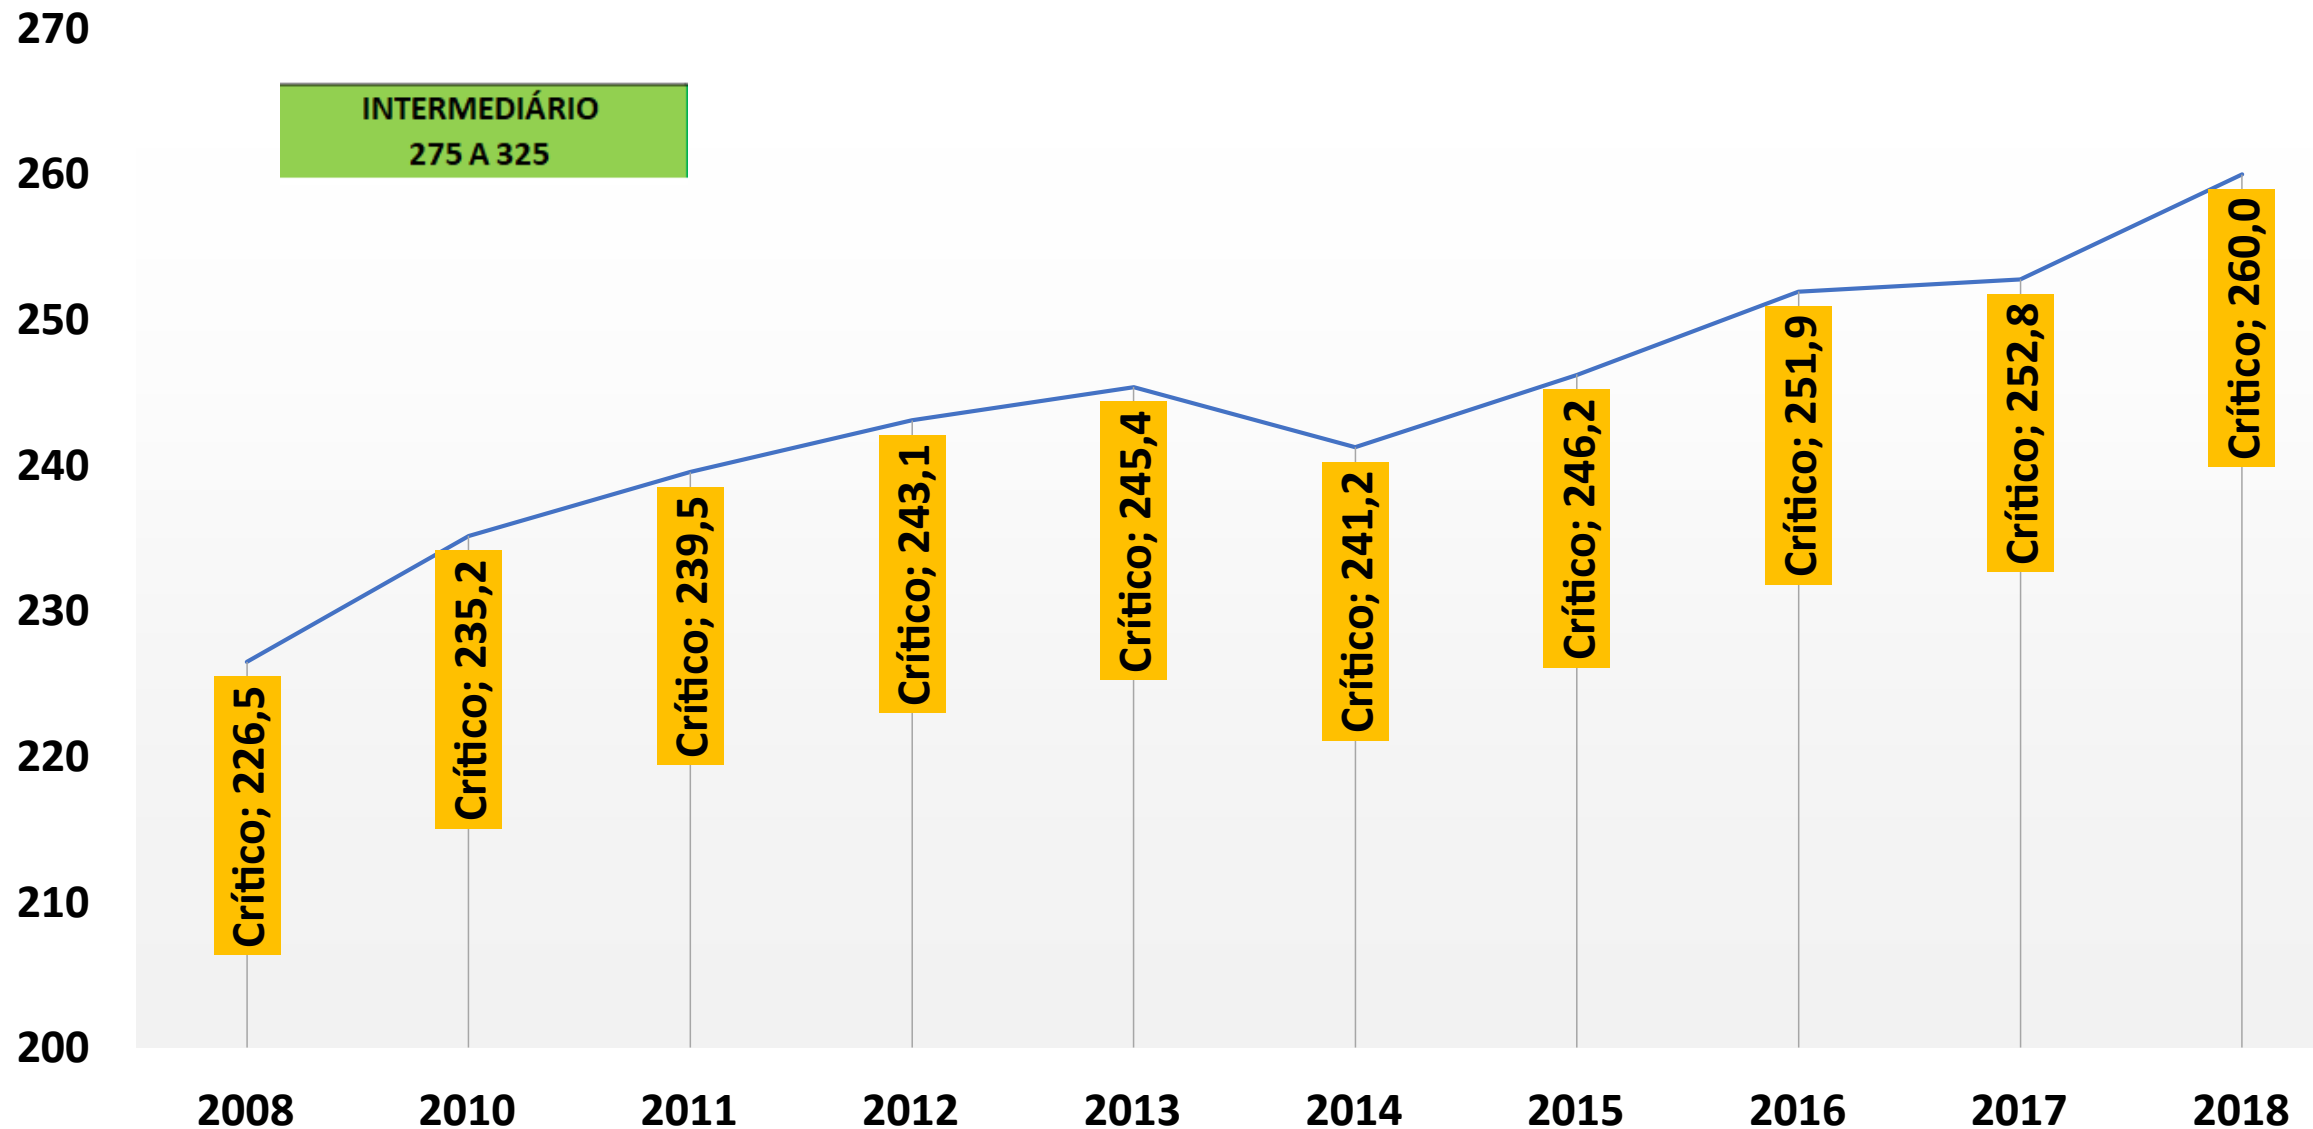

SPAECE 2008 A 2018 - PROFICIÊNCIAS MÉDIAS – LÍNGUA PORTUGUESA - 5º ANO - REDE PÚBLICA - CEARÁ

SPAECE 2008 A 2018 - NÍVEIS DE PROFICIÊNCIA – LÍNGUA PORTUGUESA - 5º ANO - REDE PÚBLICA - CEARÁ

SPAECE 2008 A 2018 - PROFICIÊNCIAS MÉDIAS - MATEMÁTICA - 5º ANO - REDE PÚBLICA CEARÁ

SPAECE 2008 A 2018 - NÍVEIS DE PROFICIÊNCIA - MATEMÁTICA - 5º ANO - REDE PÚBLICA - CEARÁ

SPAECE 2008 A 2018 - PROFICIÊNCIAS MÉDIAS – LÍNGUA PORTUGUESA - 9º ANO - REDE PÚBLICA - CEARÁ

SPAECE 2008 A 2018 - NÍVEIS DE PROFICIÊNCIA – LÍNGUA PORTUGUESA - 9º ANO - REDE PÚBLICA - CEARÁ

SPAECE 2008 A 2018- PROFICIÊNCIAS MÉDIAS - MATEMÁTICA - 9º ANO - REDE PÚBLICA - CEARÁ

SPAECE 2008 A 2018 - NÍVEIS DE PROFICIÊNCIA - MATEMÁTICA - 9º ANO - REDE PÚBLICA - CEARÁ