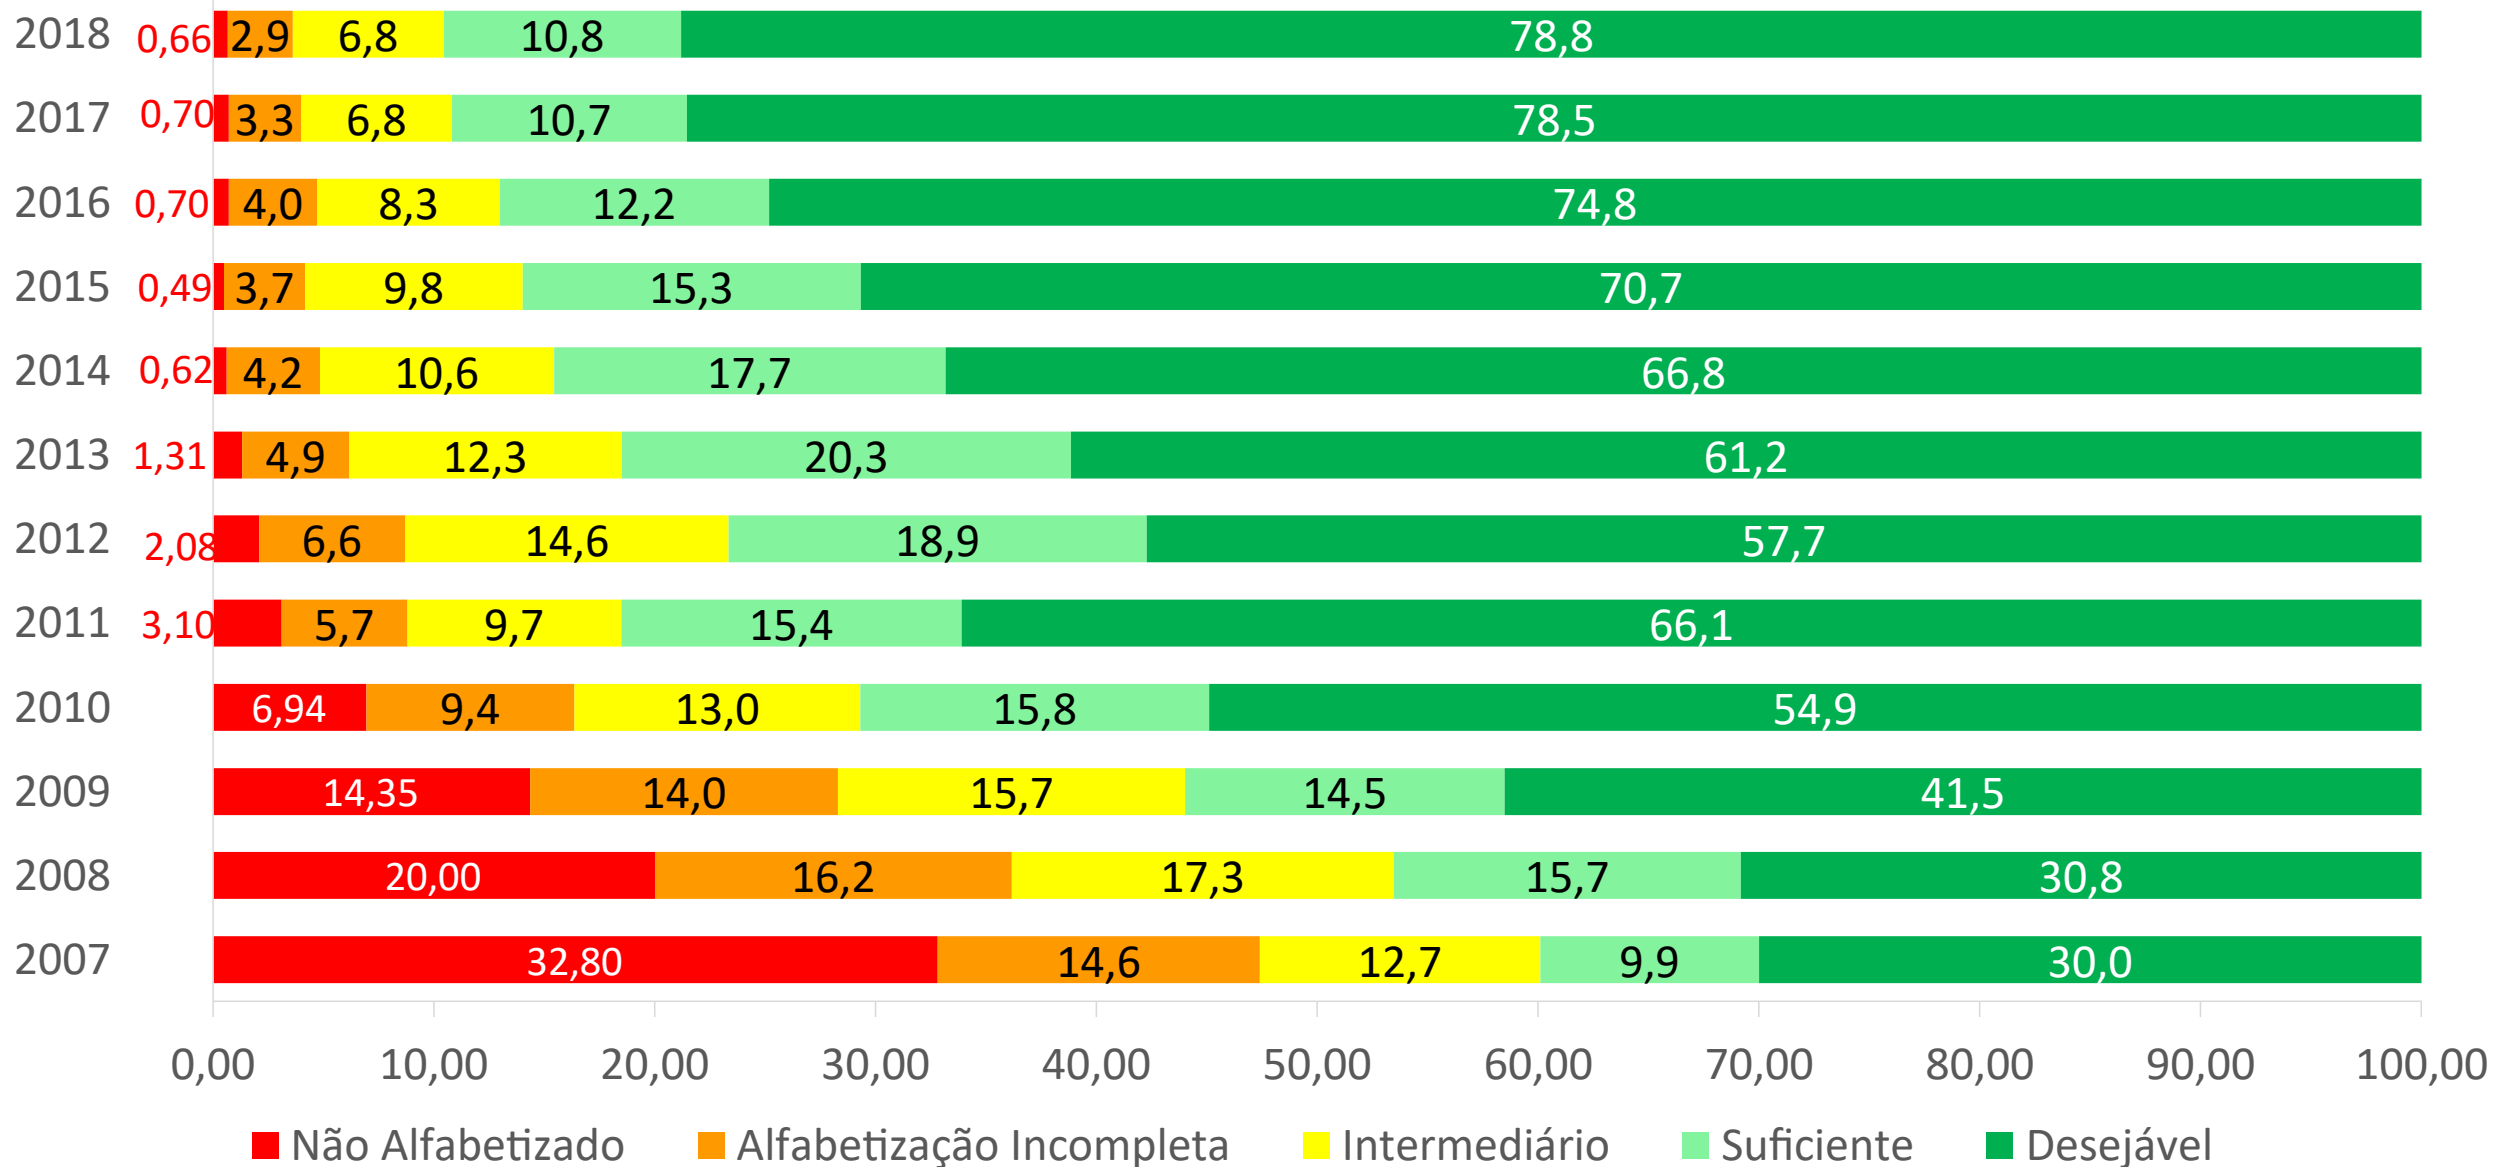

GOVERNO DO
ESTADO DO CEARÁ
Secretaria da Educação

SPAECE ENSINO FUNDAMENTAL 2018

SPAECE 2008 A 2018 - PROFICIÊNCIAS MÉDIAS - ALFABETIZAÇÃO – REDE PÚBLICA - CEARÁ

SPAECE 2008 A 2018 - NÍVEIS DE PROFICIÊNCIA - ALFABETIZAÇÃO – REDE PÚBLICA CEARÁ

SPAECE 2008 A 2018 - PROFICIÊNCIAS MÉDIAS – LÍNGUA PORTUGUESA - 5º ANO - REDE PÚBLICA - CEARÁ

SPAECE 2008 A 2018 - NÍVEIS DE PROFICIÊNCIA – LÍNGUA PORTUGUESA - 5º ANO - REDE PÚBLICA - CEARÁ

SPAECE 2008 A 2018 - PROFICIÊNCIAS MÉDIAS - MATEMÁTICA - 5º ANO - REDE PÚBLICA CEARÁ

SPAECE 2008 A 2018 - NÍVEIS DE PROFICIÊNCIA - MATEMÁTICA - 5º ANO - REDE PÚBLICA - CEARÁ

SPAECE 2008 A 2018 - PROFICIÊNCIAS MÉDIAS – LÍNGUA PORTUGUESA - 9º ANO - REDE PÚBLICA - CEARÁ

SPAECE 2008 A 2018 - NÍVEIS DE PROFICIÊNCIA – LÍNGUA PORTUGUESA - 9º ANO - REDE PÚBLICA - CEARÁ