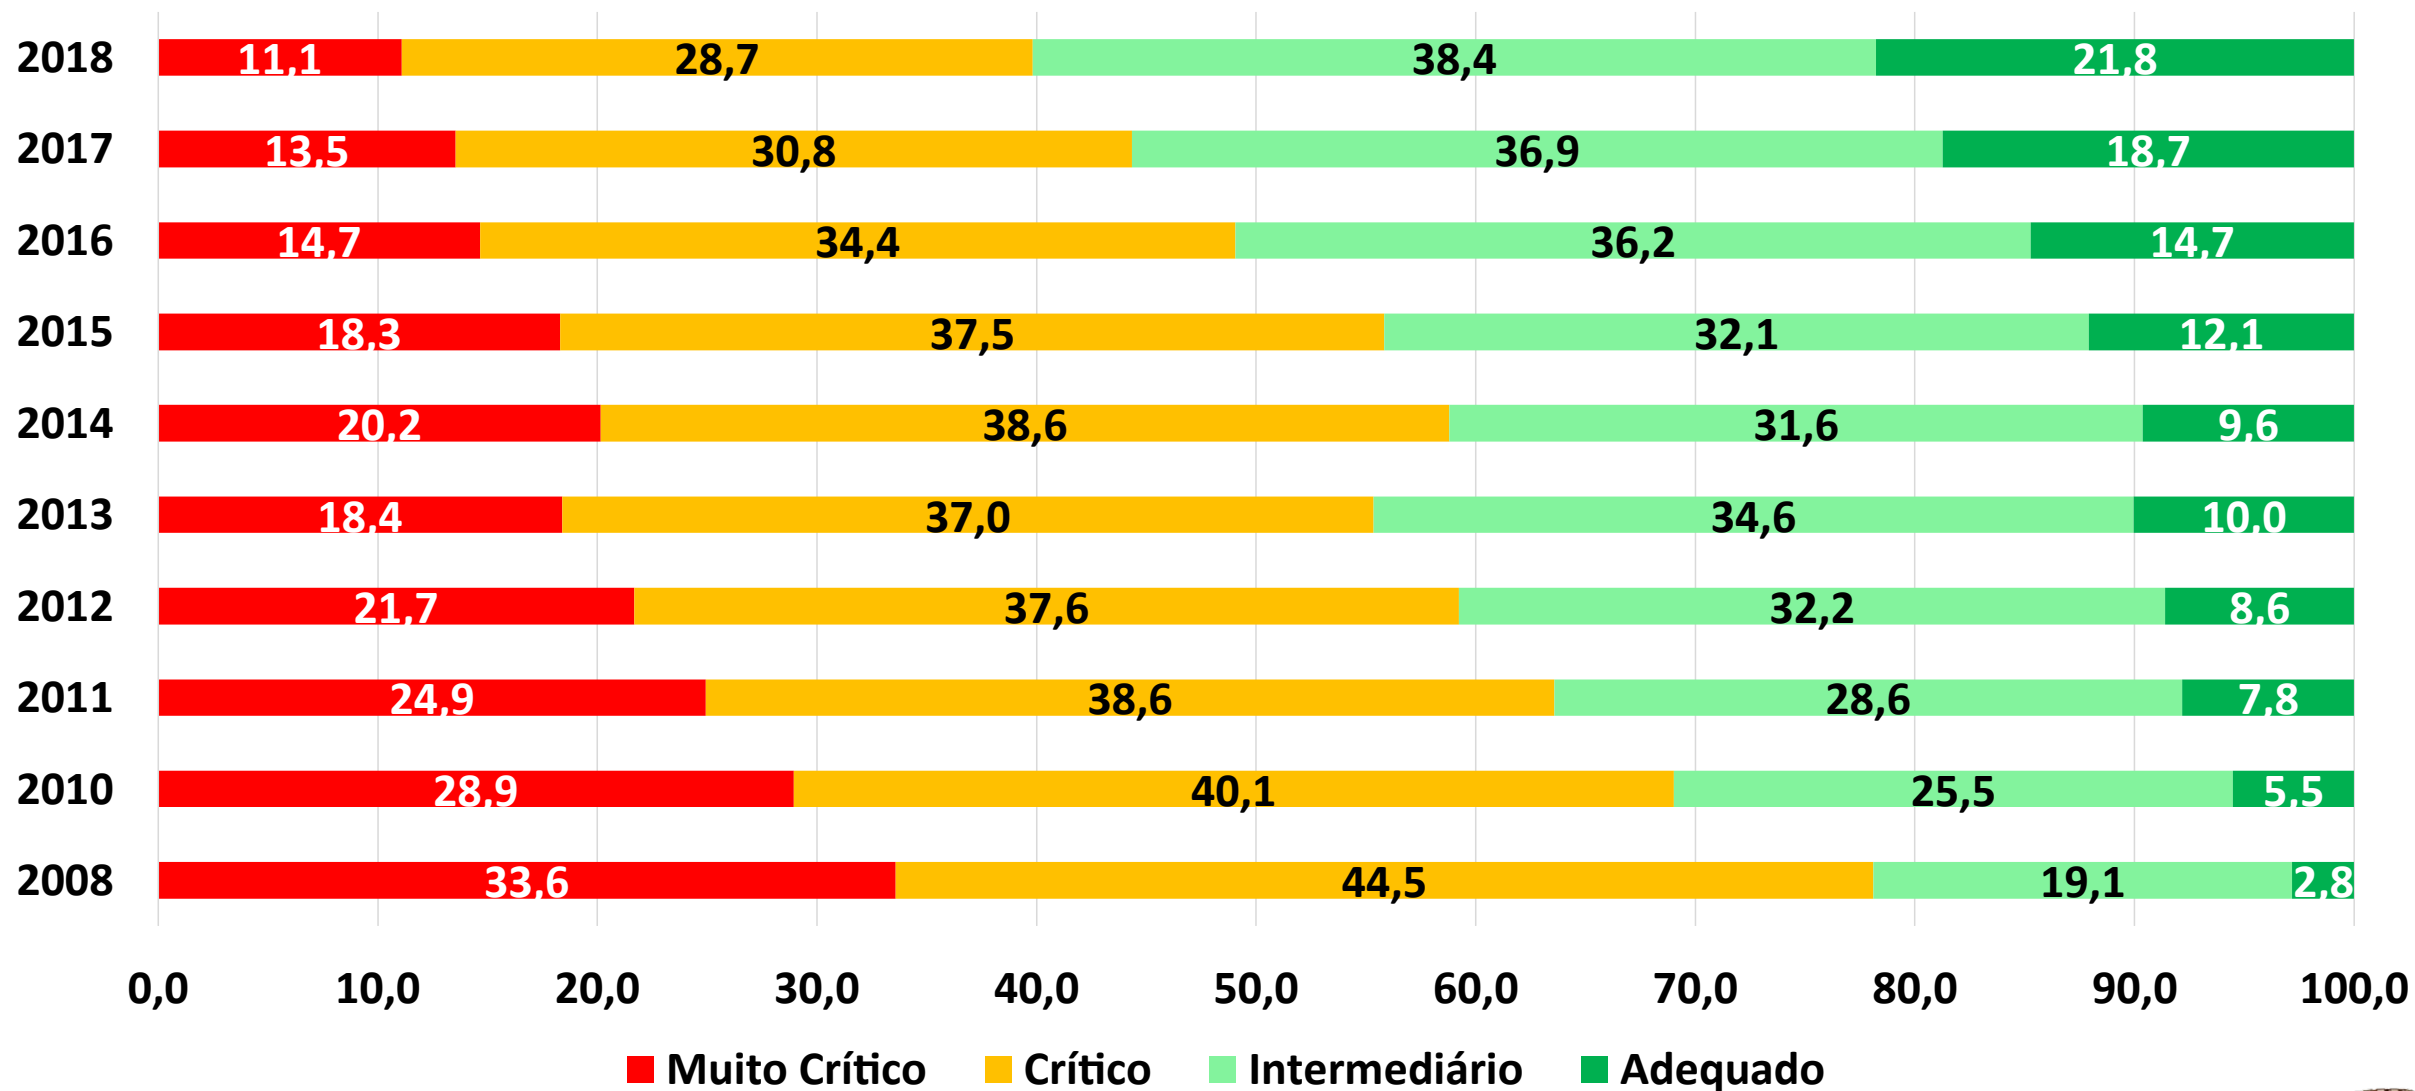

GOVERNO DO
ESTADO DO CEARÁ
Secretaria da Educação

SPAECE ENSINO FUNDAMENTAL 2018

SPAECE 2008 A 2018 - PROFICIÊNCIAS MÉDIAS - ALFABETIZAÇÃO – REDE PÚBLICA - CEARÁ

SPAECE 2008 A 2018 - NÍVEIS DE PROFICIÊNCIA - ALFABETIZAÇÃO – REDE PÚBLICA CEARÁ

SPAECE 2008 A 2018 - PROFICIÊNCIAS MÉDIAS – LÍNGUA PORTUGUESA - 5º ANO - REDE PÚBLICA - CEARÁ

SPAECE 2008 A 2018 - NÍVEIS DE PROFICIÊNCIA – LÍNGUA PORTUGUESA - 5º ANO - REDE PÚBLICA - CEARÁ

SPAECE 2008 A 2018 - PROFICIÊNCIAS MÉDIAS - MATEMÁTICA - 5º ANO - REDE PÚBLICA CEARÁ

SPAECE 2008 A 2018 - NÍVEIS DE PROFICIÊNCIA - MATEMÁTICA - 5º ANO - REDE PÚBLICA - CEARÁ

SPAECE 2008 A 2018 - PROFICIÊNCIAS MÉDIAS – LÍNGUA PORTUGUESA - 9º ANO - REDE PÚBLICA - CEARÁ

SPAECE 2008 A 2018 - NÍVEIS DE PROFICIÊNCIA – LÍNGUA PORTUGUESA - 9º ANO - REDE PÚBLICA - CEARÁ