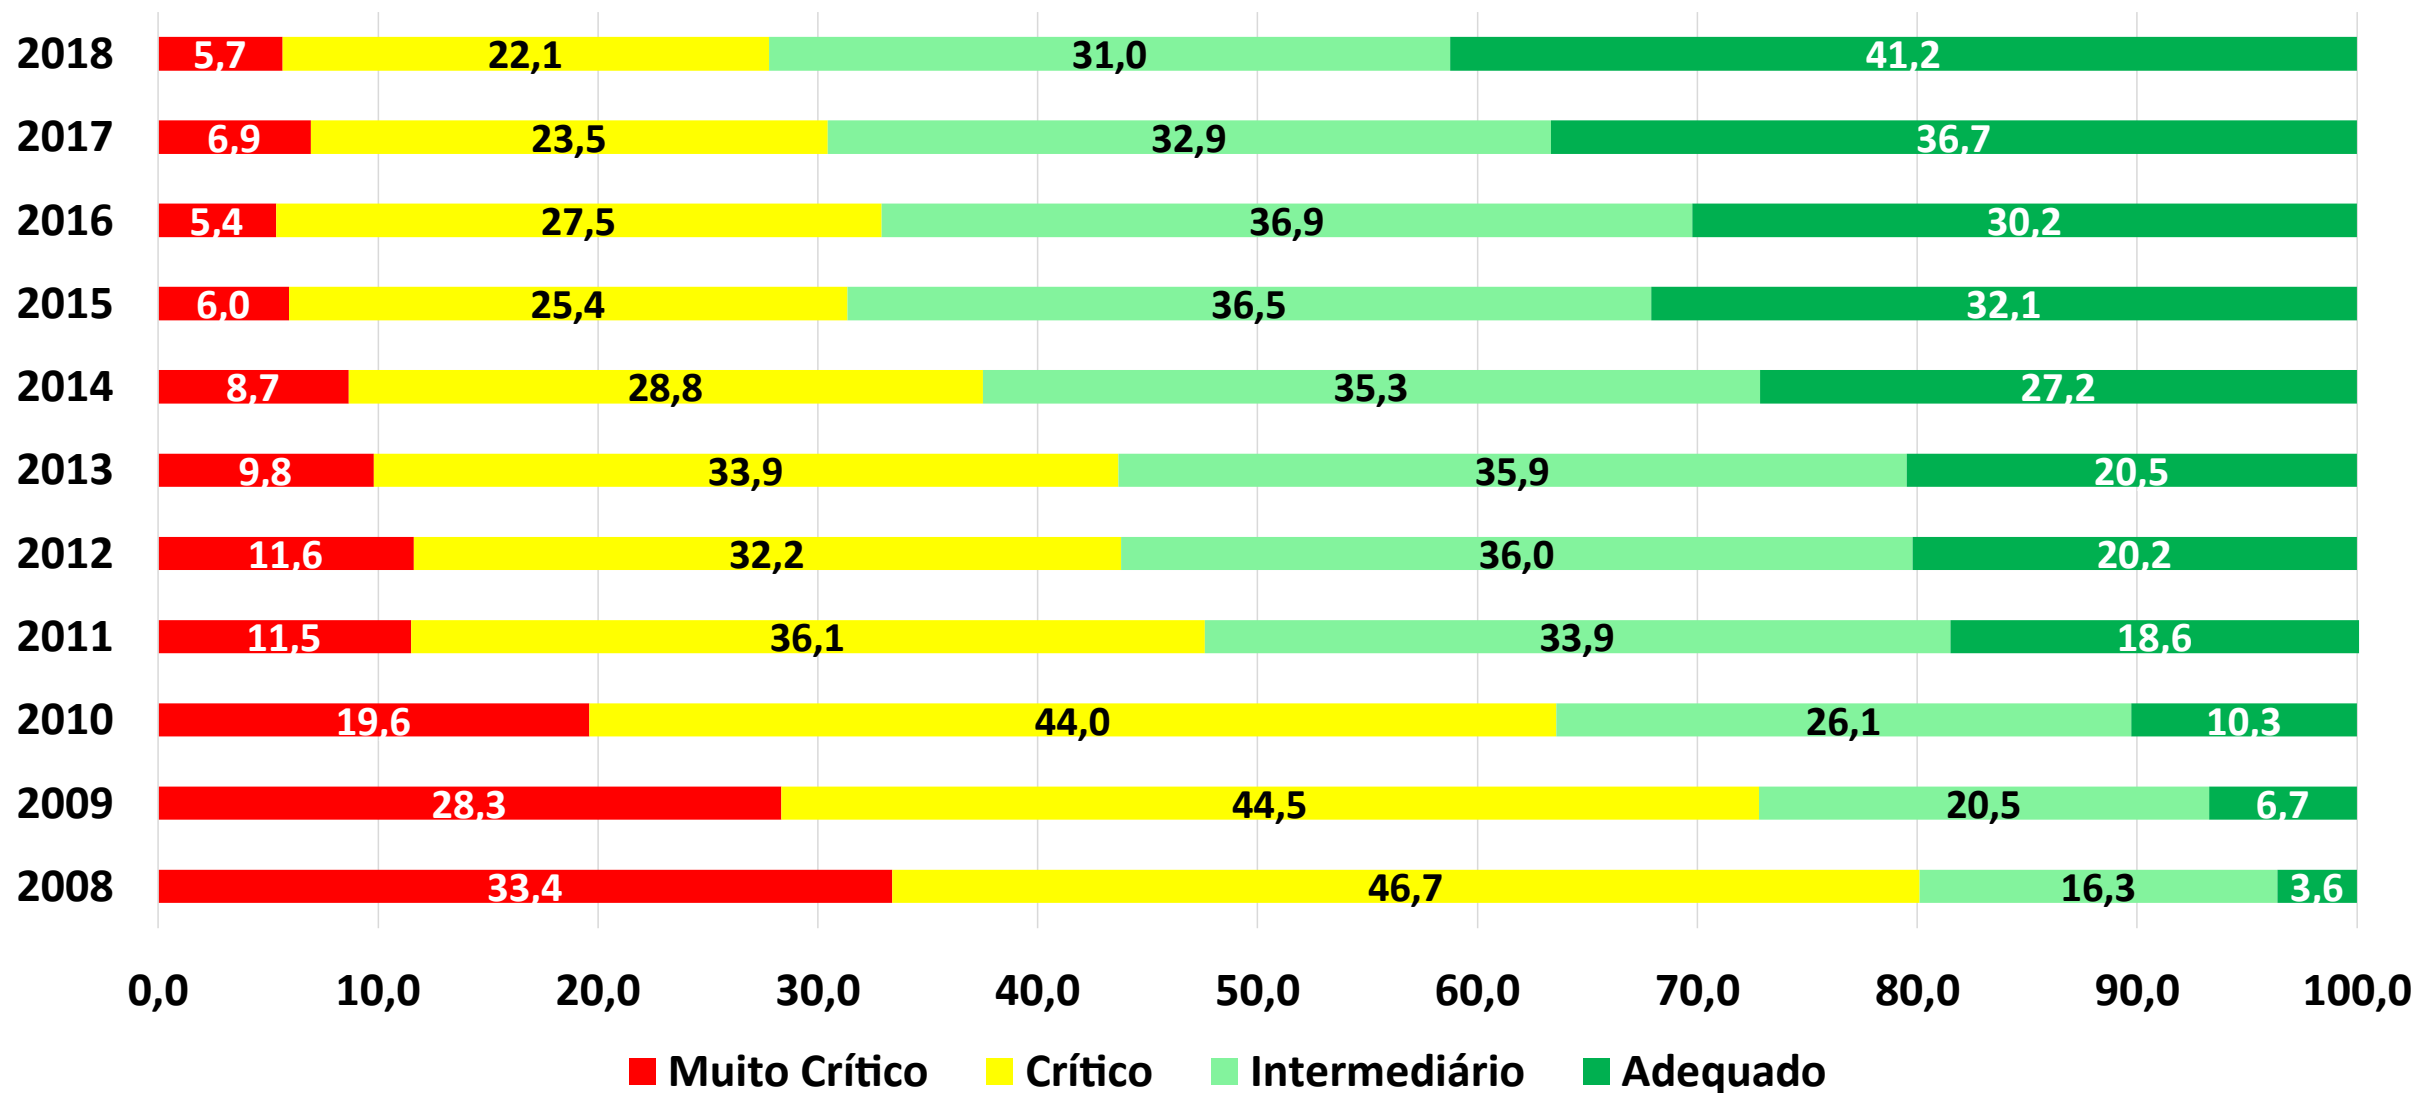

GOVERNO DO
ESTADO DO CEARÁ
Secretaria da Educação

SPAECE ENSINO FUNDAMENTAL 2018

SPAECE 2008 A 2018 - PROFICIÊNCIAS MÉDIAS - ALFABETIZAÇÃO – REDE PÚBLICA - CEARÁ

SPAECE 2008 A 2018 - NÍVEIS DE PROFICIÊNCIA - ALFABETIZAÇÃO – REDE PÚBLICA CEARÁ

SPAECE 2008 A 2018 - PROFICIÊNCIAS MÉDIAS – LÍNGUA PORTUGUESA - 5º ANO - REDE PÚBLICA - CEARÁ

SPAECE 2008 A 2018 - NÍVEIS DE PROFICIÊNCIA – LÍNGUA PORTUGUESA - 5º ANO - REDE PÚBLICA - CEARÁ

SPAECE 2008 A 2018 - PROFICIÊNCIAS MÉDIAS - MATEMÁTICA - 5º ANO - REDE PÚBLICA CEARÁ

SPAECE 2008 A 2018 - NÍVEIS DE PROFICIÊNCIA - MATEMÁTICA - 5º ANO - REDE PÚBLICA - CEARÁ

SPAECE 2008 A 2018 - PROFICIÊNCIAS MÉDIAS – LÍNGUA PORTUGUESA - 9º ANO - REDE PÚBLICA - CEARÁ

SPAECE 2008 A 2018 - NÍVEIS DE PROFICIÊNCIA – LÍNGUA PORTUGUESA - 9º ANO - REDE PÚBLICA - CEARÁ