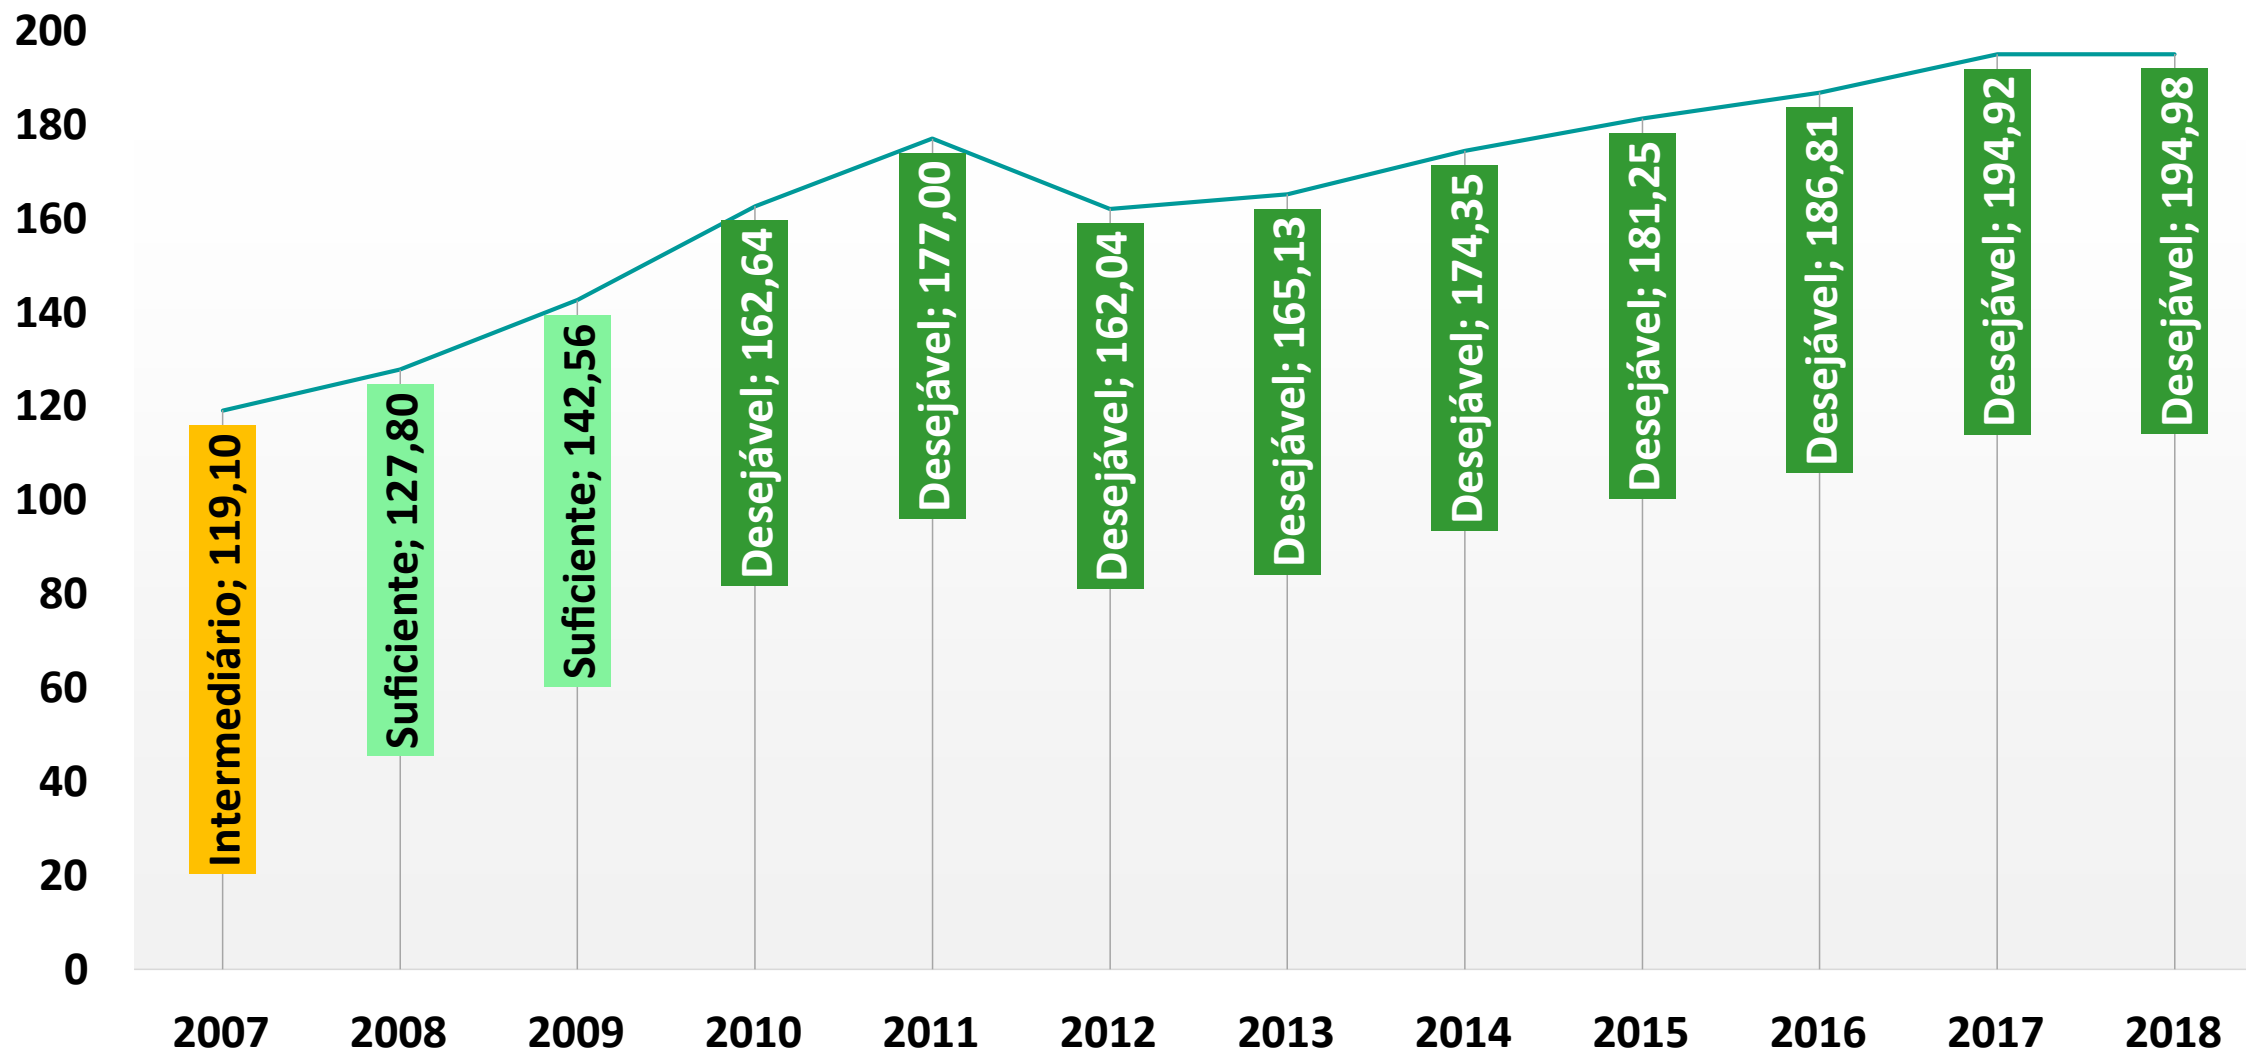

GOVERNO DO
ESTADO DO CEARÁ
Secretaria da Educação

SPAECE ENSINO FUNDAMENTAL 2018

SPAECE 2008 A 2018 - PROFICIÊNCIAS MÉDIAS - ALFABETIZAÇÃO – REDE PÚBLICA - CEARÁ

SPAECE 2008 A 2018 - NÍVEIS DE PROFICIÊNCIA - ALFABETIZAÇÃO – REDE PÚBLICA CEARÁ

SPAECE 2008 A 2018 - PROFICIÊNCIAS MÉDIAS – LÍNGUA PORTUGUESA - 5º ANO - REDE PÚBLICA - CEARÁ

SPAECE 2008 A 2018 - NÍVEIS DE PROFICIÊNCIA – LÍNGUA PORTUGUESA - 5º ANO - REDE PÚBLICA - CEARÁ

SPAECE 2008 A 2018 - PROFICIÊNCIAS MÉDIAS - MATEMÁTICA - 5º ANO - REDE PÚBLICA CEARÁ

SPAECE 2008 A 2018 - NÍVEIS DE PROFICIÊNCIA - MATEMÁTICA - 5º ANO - REDE PÚBLICA - CEARÁ

SPAECE 2008 A 2018 - PROFICIÊNCIAS MÉDIAS – LÍNGUA PORTUGUESA - 9º ANO - REDE PÚBLICA - CEARÁ

SPAECE 2008 A 2018 - NÍVEIS DE PROFICIÊNCIA – LÍNGUA PORTUGUESA - 9º ANO - REDE PÚBLICA - CEARÁ

SPAECE 2008 A 2018- PROFICIÊNCIAS MÉDIAS - MATEMÁTICA - 9º ANO - REDE PÚBLICA - CEARÁ

SPAECE 2008 A 2018 - NÍVEIS DE PROFICIÊNCIA - MATEMÁTICA - 9º ANO - REDE PÚBLICA - CEARÁ