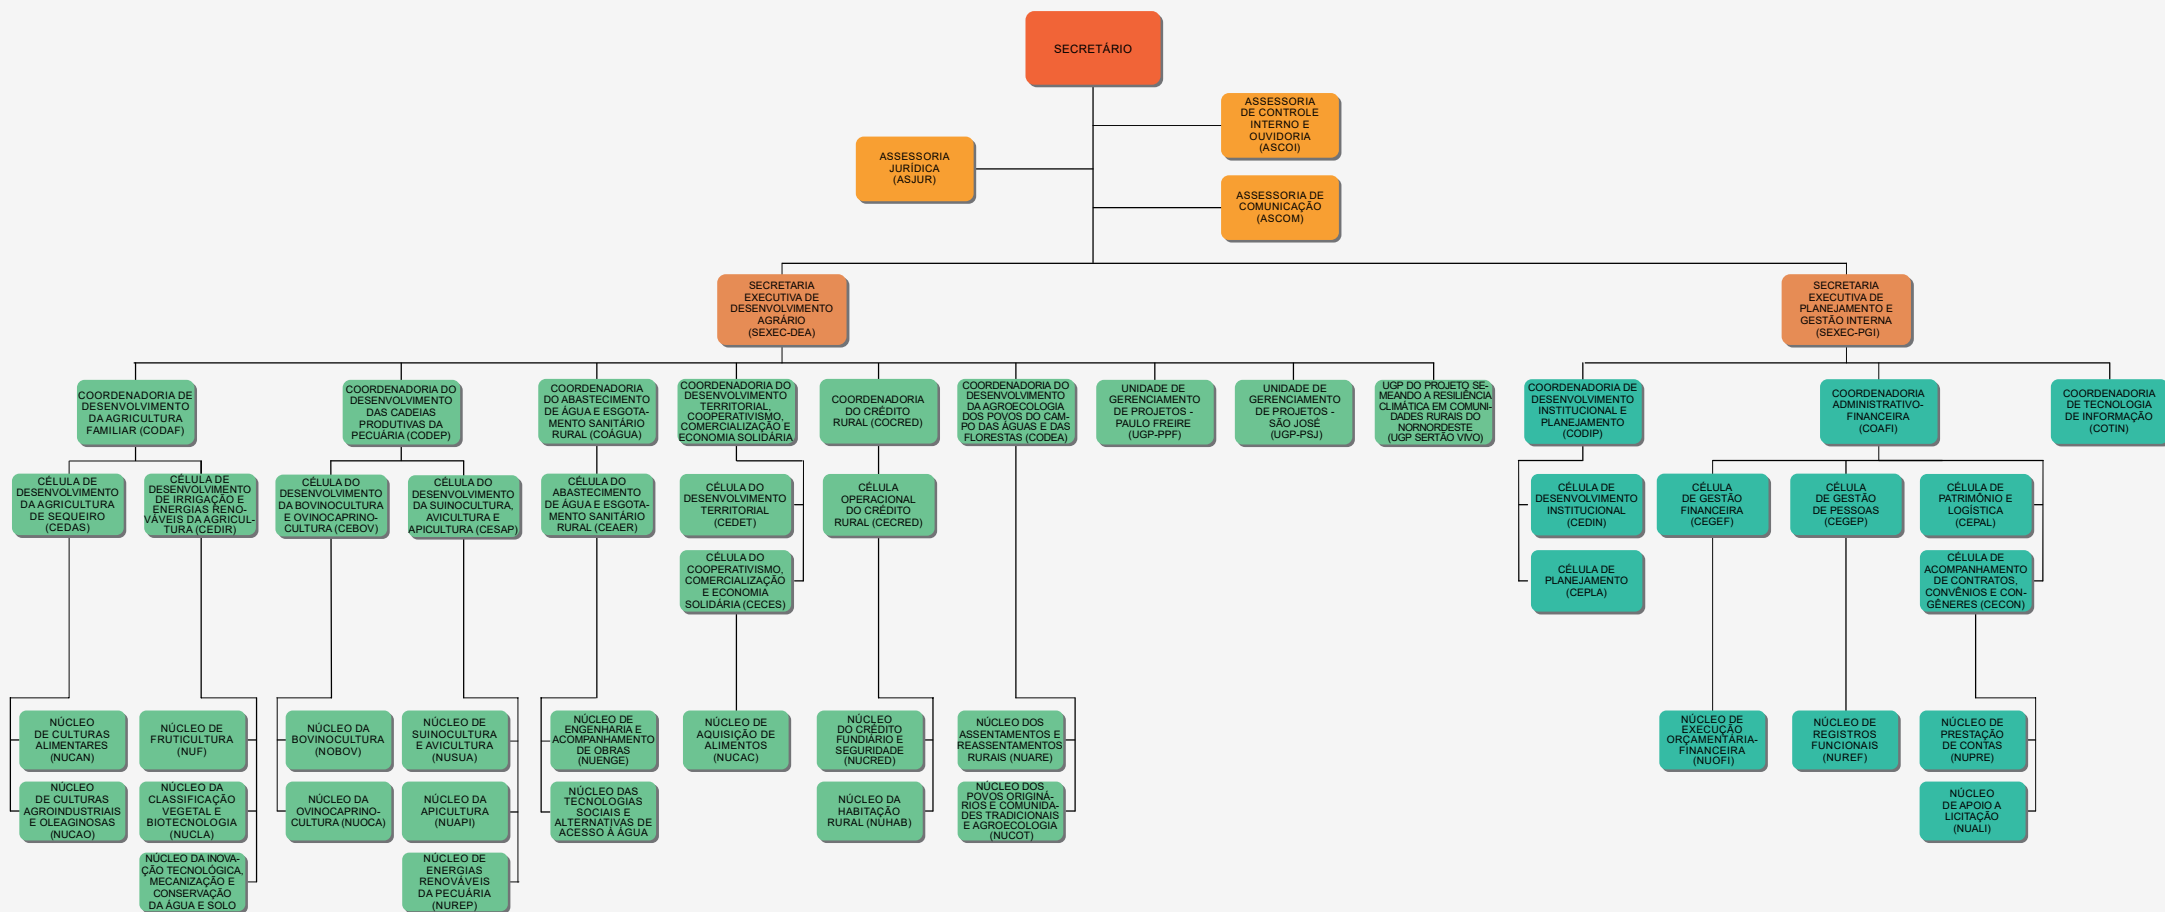

SECRETARIA DO DESENVOLVIMENTO AGRÁRIO (SDA)

ÓRGÃO COLEGIADO:
CONSELHO ESTADUAL DE DESENVOLVIMENTO RURAL (CEDR)

ENTIDADES VINCULADAS:
EMPRESA DE ASSISTÊNCIA TÉCNICA E EXTENSÃO RURAL DO CEARÁ (EMATERCE)
INSTITUTO DE DESENVOLVIMENTO AGRÁRIO DO CEARÁ (IDACE)
CENTRAIS DE ABASTECIMENTO DO CEARÁ (CEASA)
FUNDO ESTADUAL DE DESENVOLVIMENTO DA AGRICULTURA FAMILIAR (FEDAF)

LEGENDA: DIREÇÃO SUPERIOR, GERÊNCIA SUPERIOR, ÓRGÃOS DE ASSESSORAMENTO, ÓRGÃOS DE EXECUÇÃO PROGRAMÁTICA, ÓRGÃOS DE EXECUÇÃO INSTRUMENTAL