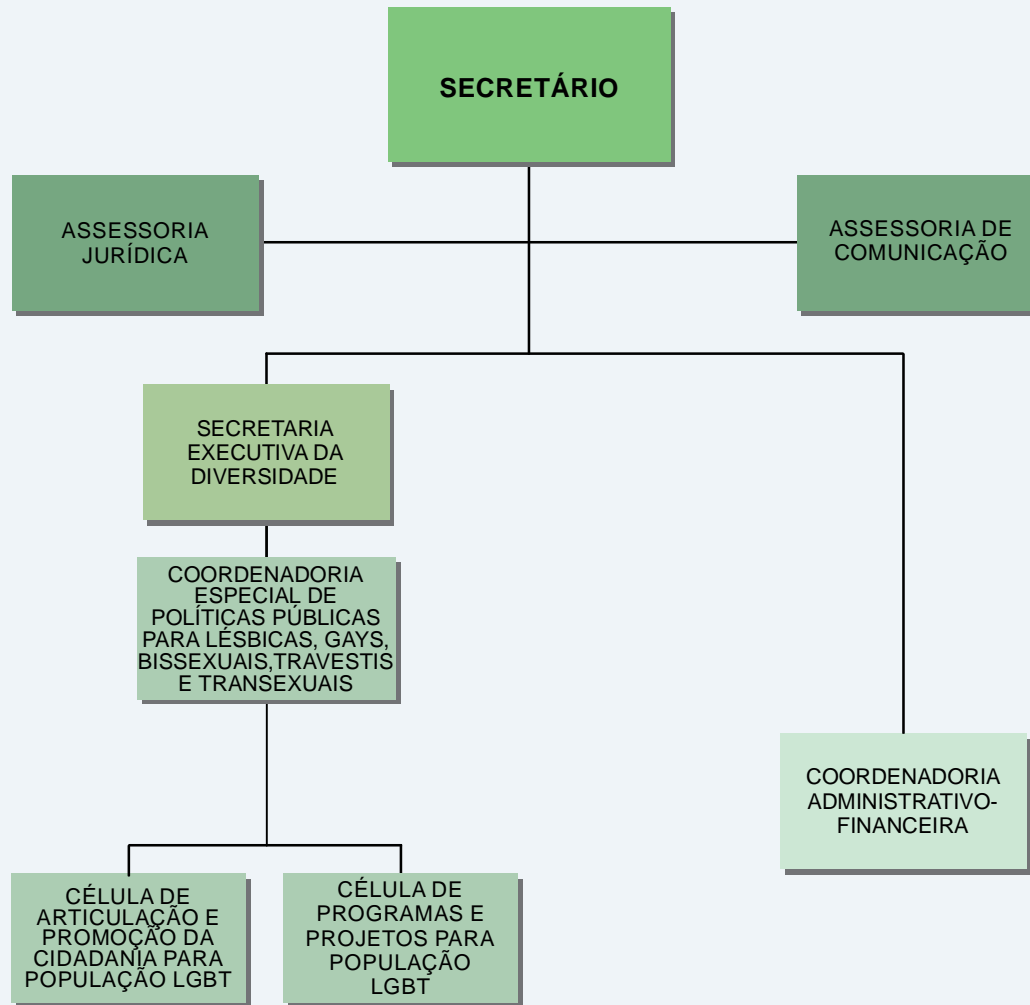

# SECRETARIA DA DIVERSIDADE (SEDIV)

ÓRGÃO COLEGIADO:  
CONSELHO ESTADUAL DE COMBATE À DISCRIMINAÇÃO LGBT (CECDLGBT)

DIREÇÃO SUPERIOR

GERÊNCIA SUPERIOR

ÓRGÃOS DE ASSESSORAMENTO

ÓRGÃOS DE EXECUÇÃO PROGRAMÁTICA

ÓRGÃOS DE EXECUÇÃO INSTRUMENTAL