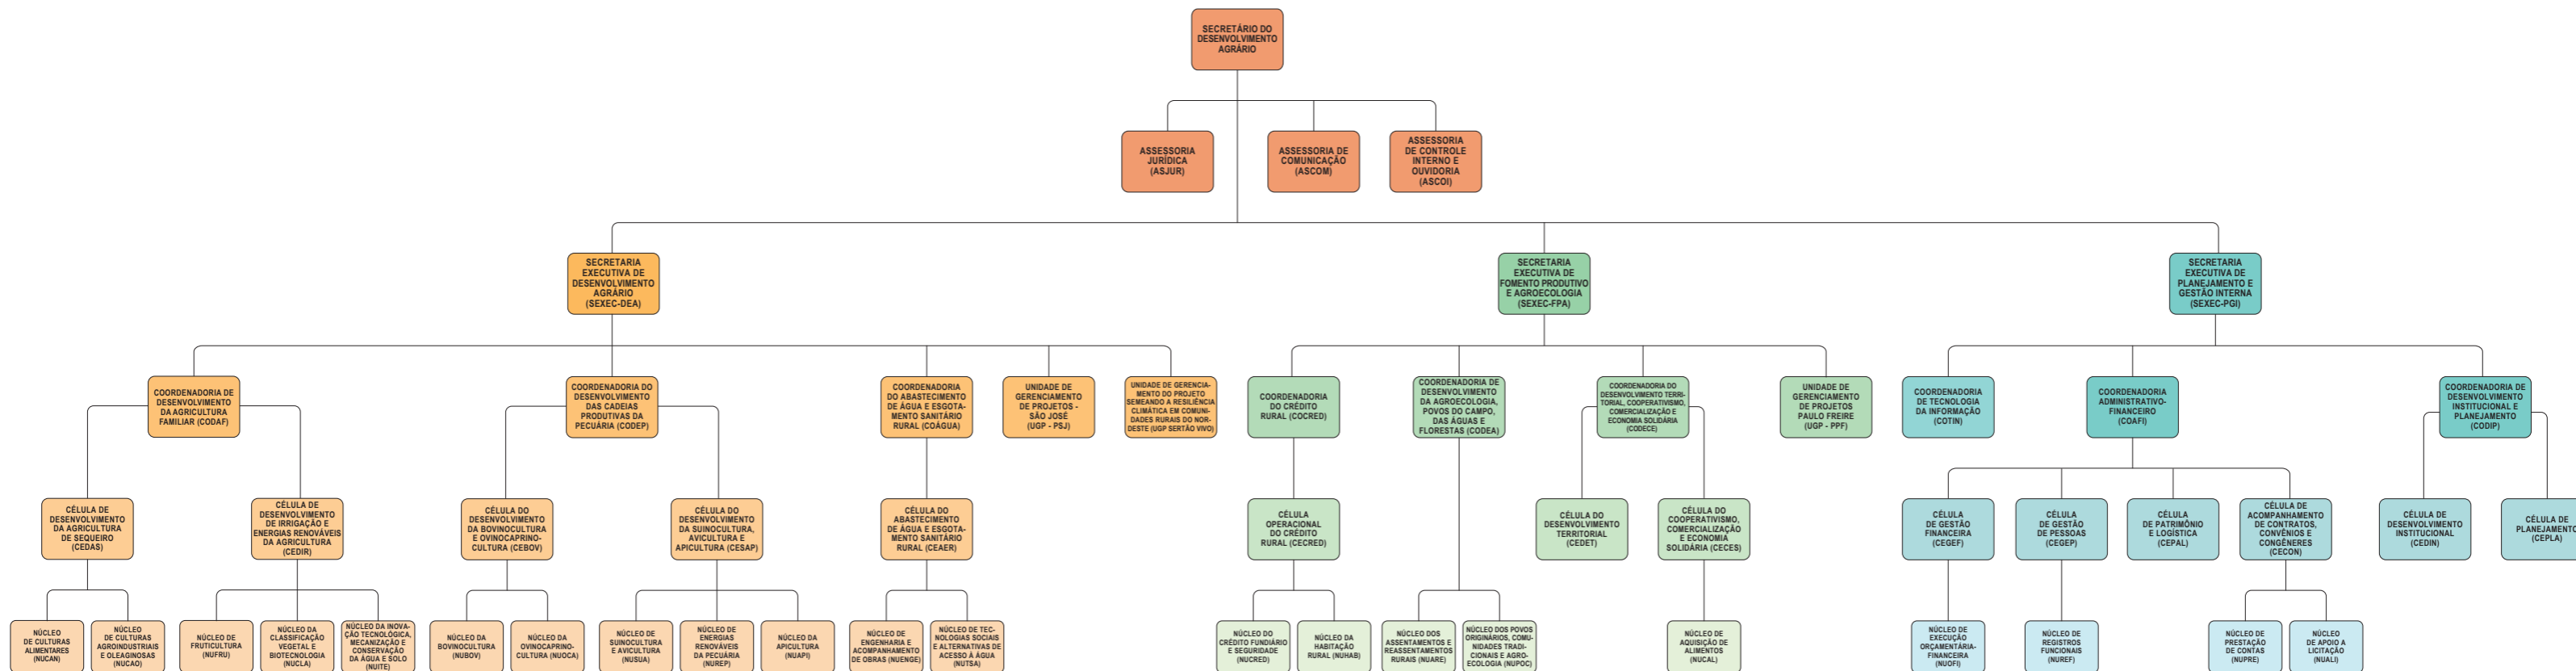

SECRETARIA DO DESENVOLVIMENTO AGRÁRIO (SDA)

ÓRGÃO COLEGIADO:
CONSELHO ESTADUAL DE DESENVOLVIMENTO RURAL (CEDR)

LEGENDA: ■ DIREÇÃO SUPERIOR ■ SECRETARIA EXECUTIVA DE DESENVOLVIMENTO AGRÁRIO ■ SECRETARIA EXECUTIVA DE FOMENTO PRODUTIVO E AGROECOLOGIA ■ SECRETARIA EXECUTIVA DE PLANEJAMENTO E GESTÃO INTERNA