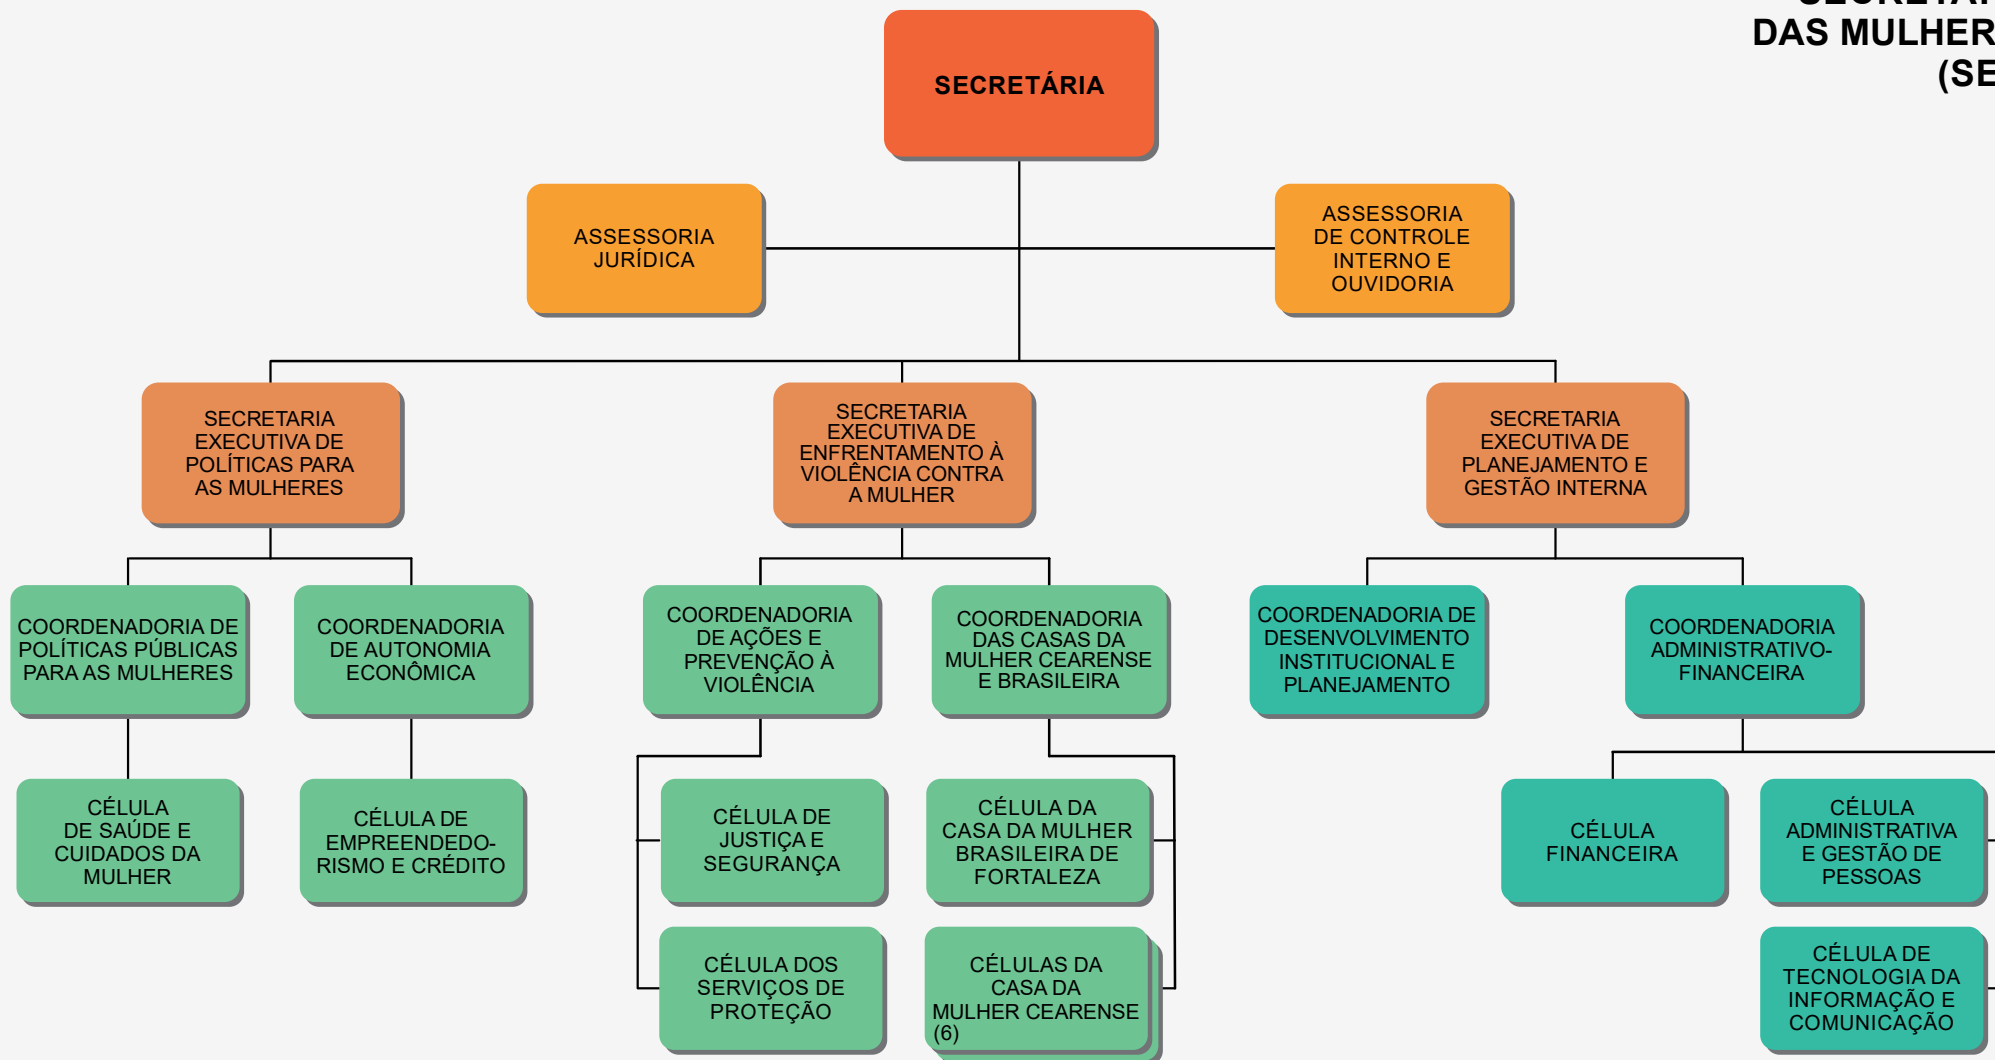

SECRETARIA DAS MULHERES (SEM)

Célula da Casa da Mulher Cearense de Juazeiro do Norte; de Sobral; de Quixadá; de Tauá; de Crateús e de Iguatu.

ÓRGÃOS COLEGIADOS:
 CONSELHO CEARENSE DOS DIREITOS DA MULHER (CCDM)
 FÓRUM ESTADUAL DE ENFRENTAMENTO À VIOLÊNCIA CONTRA MULHERES DO CAMPO E DA FLORESTA

DEC. 37.258 - DOE 08.04.2026

LEGENDA: ■ DIREÇÃO SUPERIOR ■ GERÊNCIA SUPERIOR ■ ÓRGÃOS DE ASSESSORAMENTO ■ ÓRGÃOS DE EXECUÇÃO PROGRAMÁTICA ■ ÓRGÃOS DE EXECUÇÃO INSTRUMENTAL