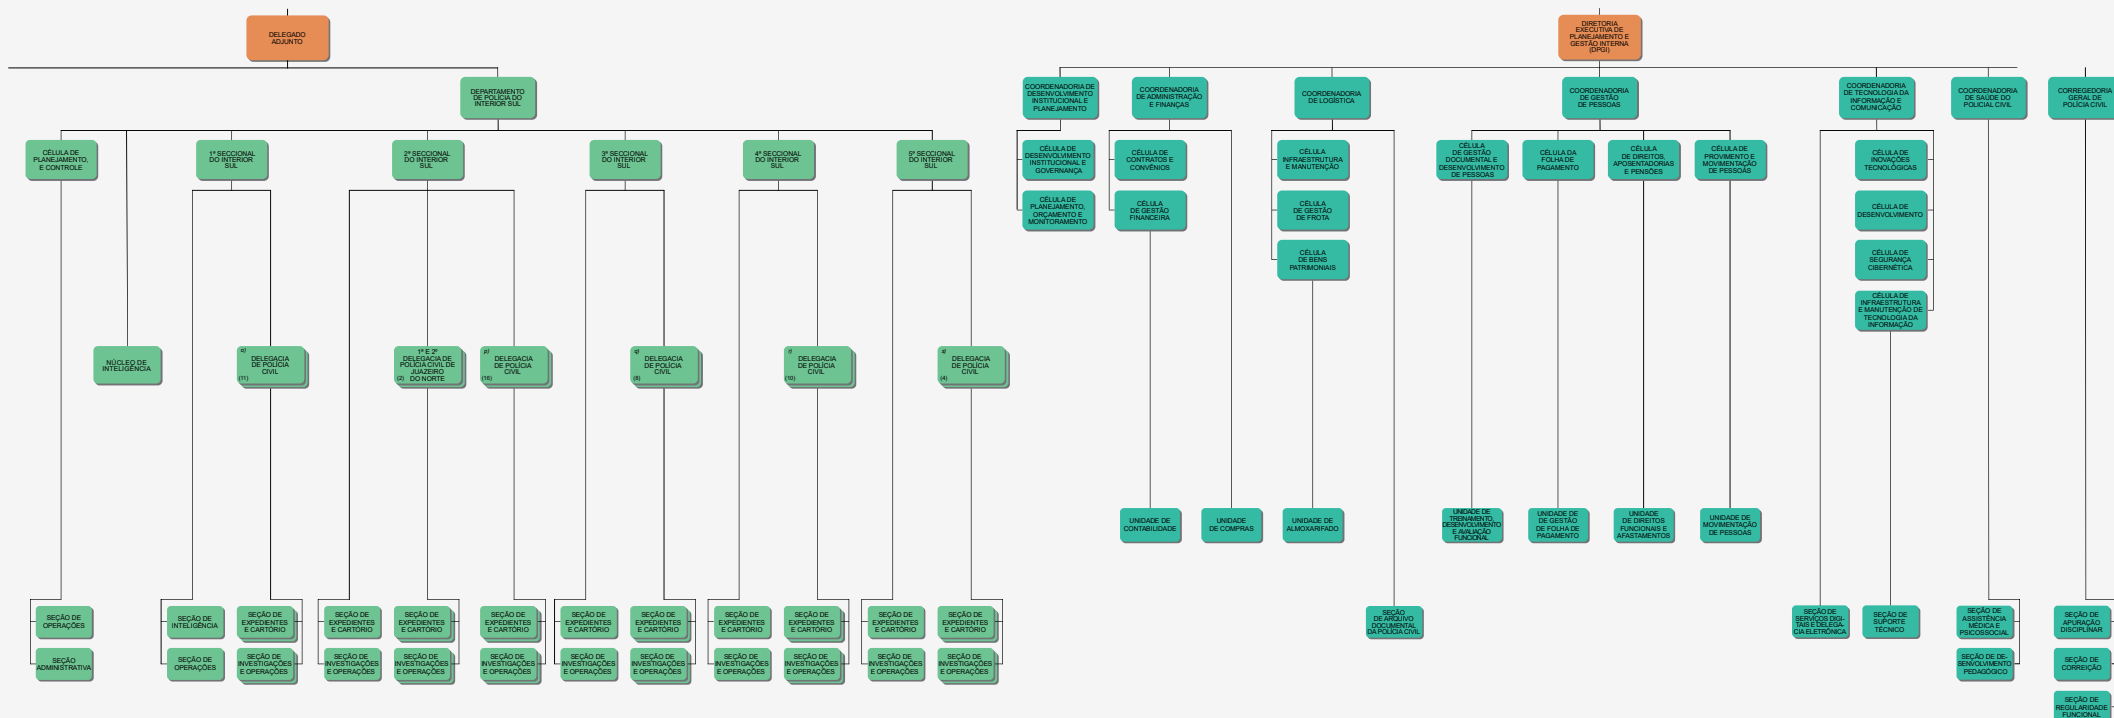

POLÍCIA CIVIL (PCCE)

1. **3/3** Coordenadoria de Plantões
   Coordenadoria de Operações e Recursos Especiais
   Departamento de Inteligência Policial
   Departamento Técnico Operacional
   Departamento de Recuperação de Alívios
   Departamento de Polícia Especializada
   Departamento de Combate a Crimes Contra o Patrimônio
   Departamento de Repressão ao Crime Organizado
   Departamento de Proteção aos Grupos Vulneráveis
   Departamento de Homicídios e Proteção à Pessoa
   Departamento de Polícia da Capital
   Departamento de Polícia da Região Metropolitana
   Departamento de Polícia do Interior Norte
   Departamento de Polícia do Interior Sul
   Coordenadoria de Desenvolvimento Institucional e Planejamento
   Coordenadoria de Administração e Finanças
   Coordenadoria de Logística
   Coordenadoria de Gestão de Pessoas
   Coordenadoria de Tecnologia da Informação e Comunicação
   Coordenadoria de Saúde do Policial Civil
   Corregedoria-Geral de Polícia Civil