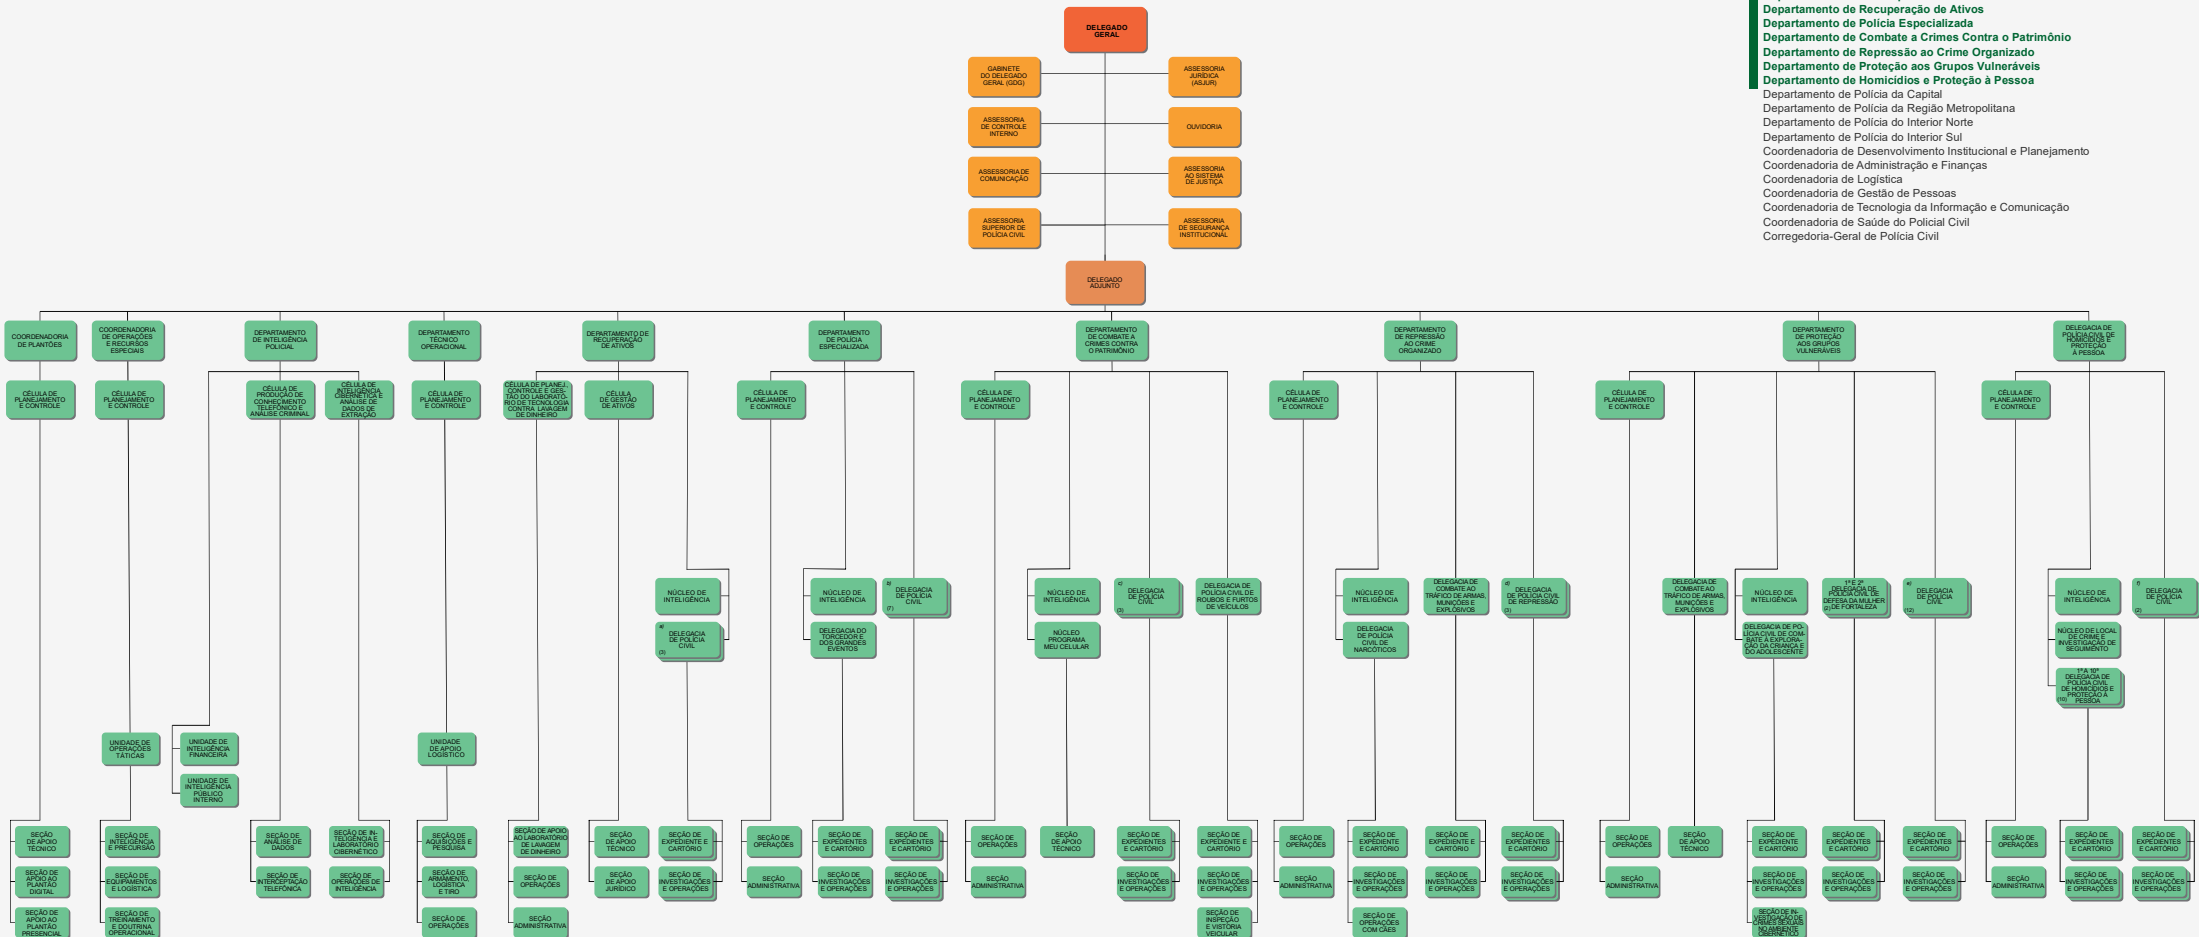

POLÍCIA CIVIL (PCCE)

1. 1/3
2. Coordenadoria de Plantões
   - Coordenadoria de Operações e Recursos Especiais
   - Departamento de Inteligência Policial
   - Departamento Técnico Operacional
   - Departamento de Recuperação de Ativos
   - Departamento de Polícia Especializada
   - Departamento de Combate a Crimes Contra o Patrimônio
   - Departamento de Repressão ao Crime Organizado
   - Departamento de Proteção aos Grupos Vulneráveis
   - Departamento de Homicídios e Proteção à Pessoa
   - Departamento de Polícia da Capital
   - Departamento de Polícia da Região Metropolitana
   - Departamento de Polícia do Interior Norte
   - Departamento de Polícia do Interior Sul
   - Coordenadoria de Desenvolvimento Institucional e Planejamento
   - Coordenadoria de Administração e Finanças
   - Coordenadoria de Logística
   - Coordenadoria de Gestão de Pessoas
   - Coordenadoria de Tecnologia da Informação e Comunicação
   - Coordenadoria de Saúde do Policial Civil
   - Corregedoria-Geral de Polícia Civil