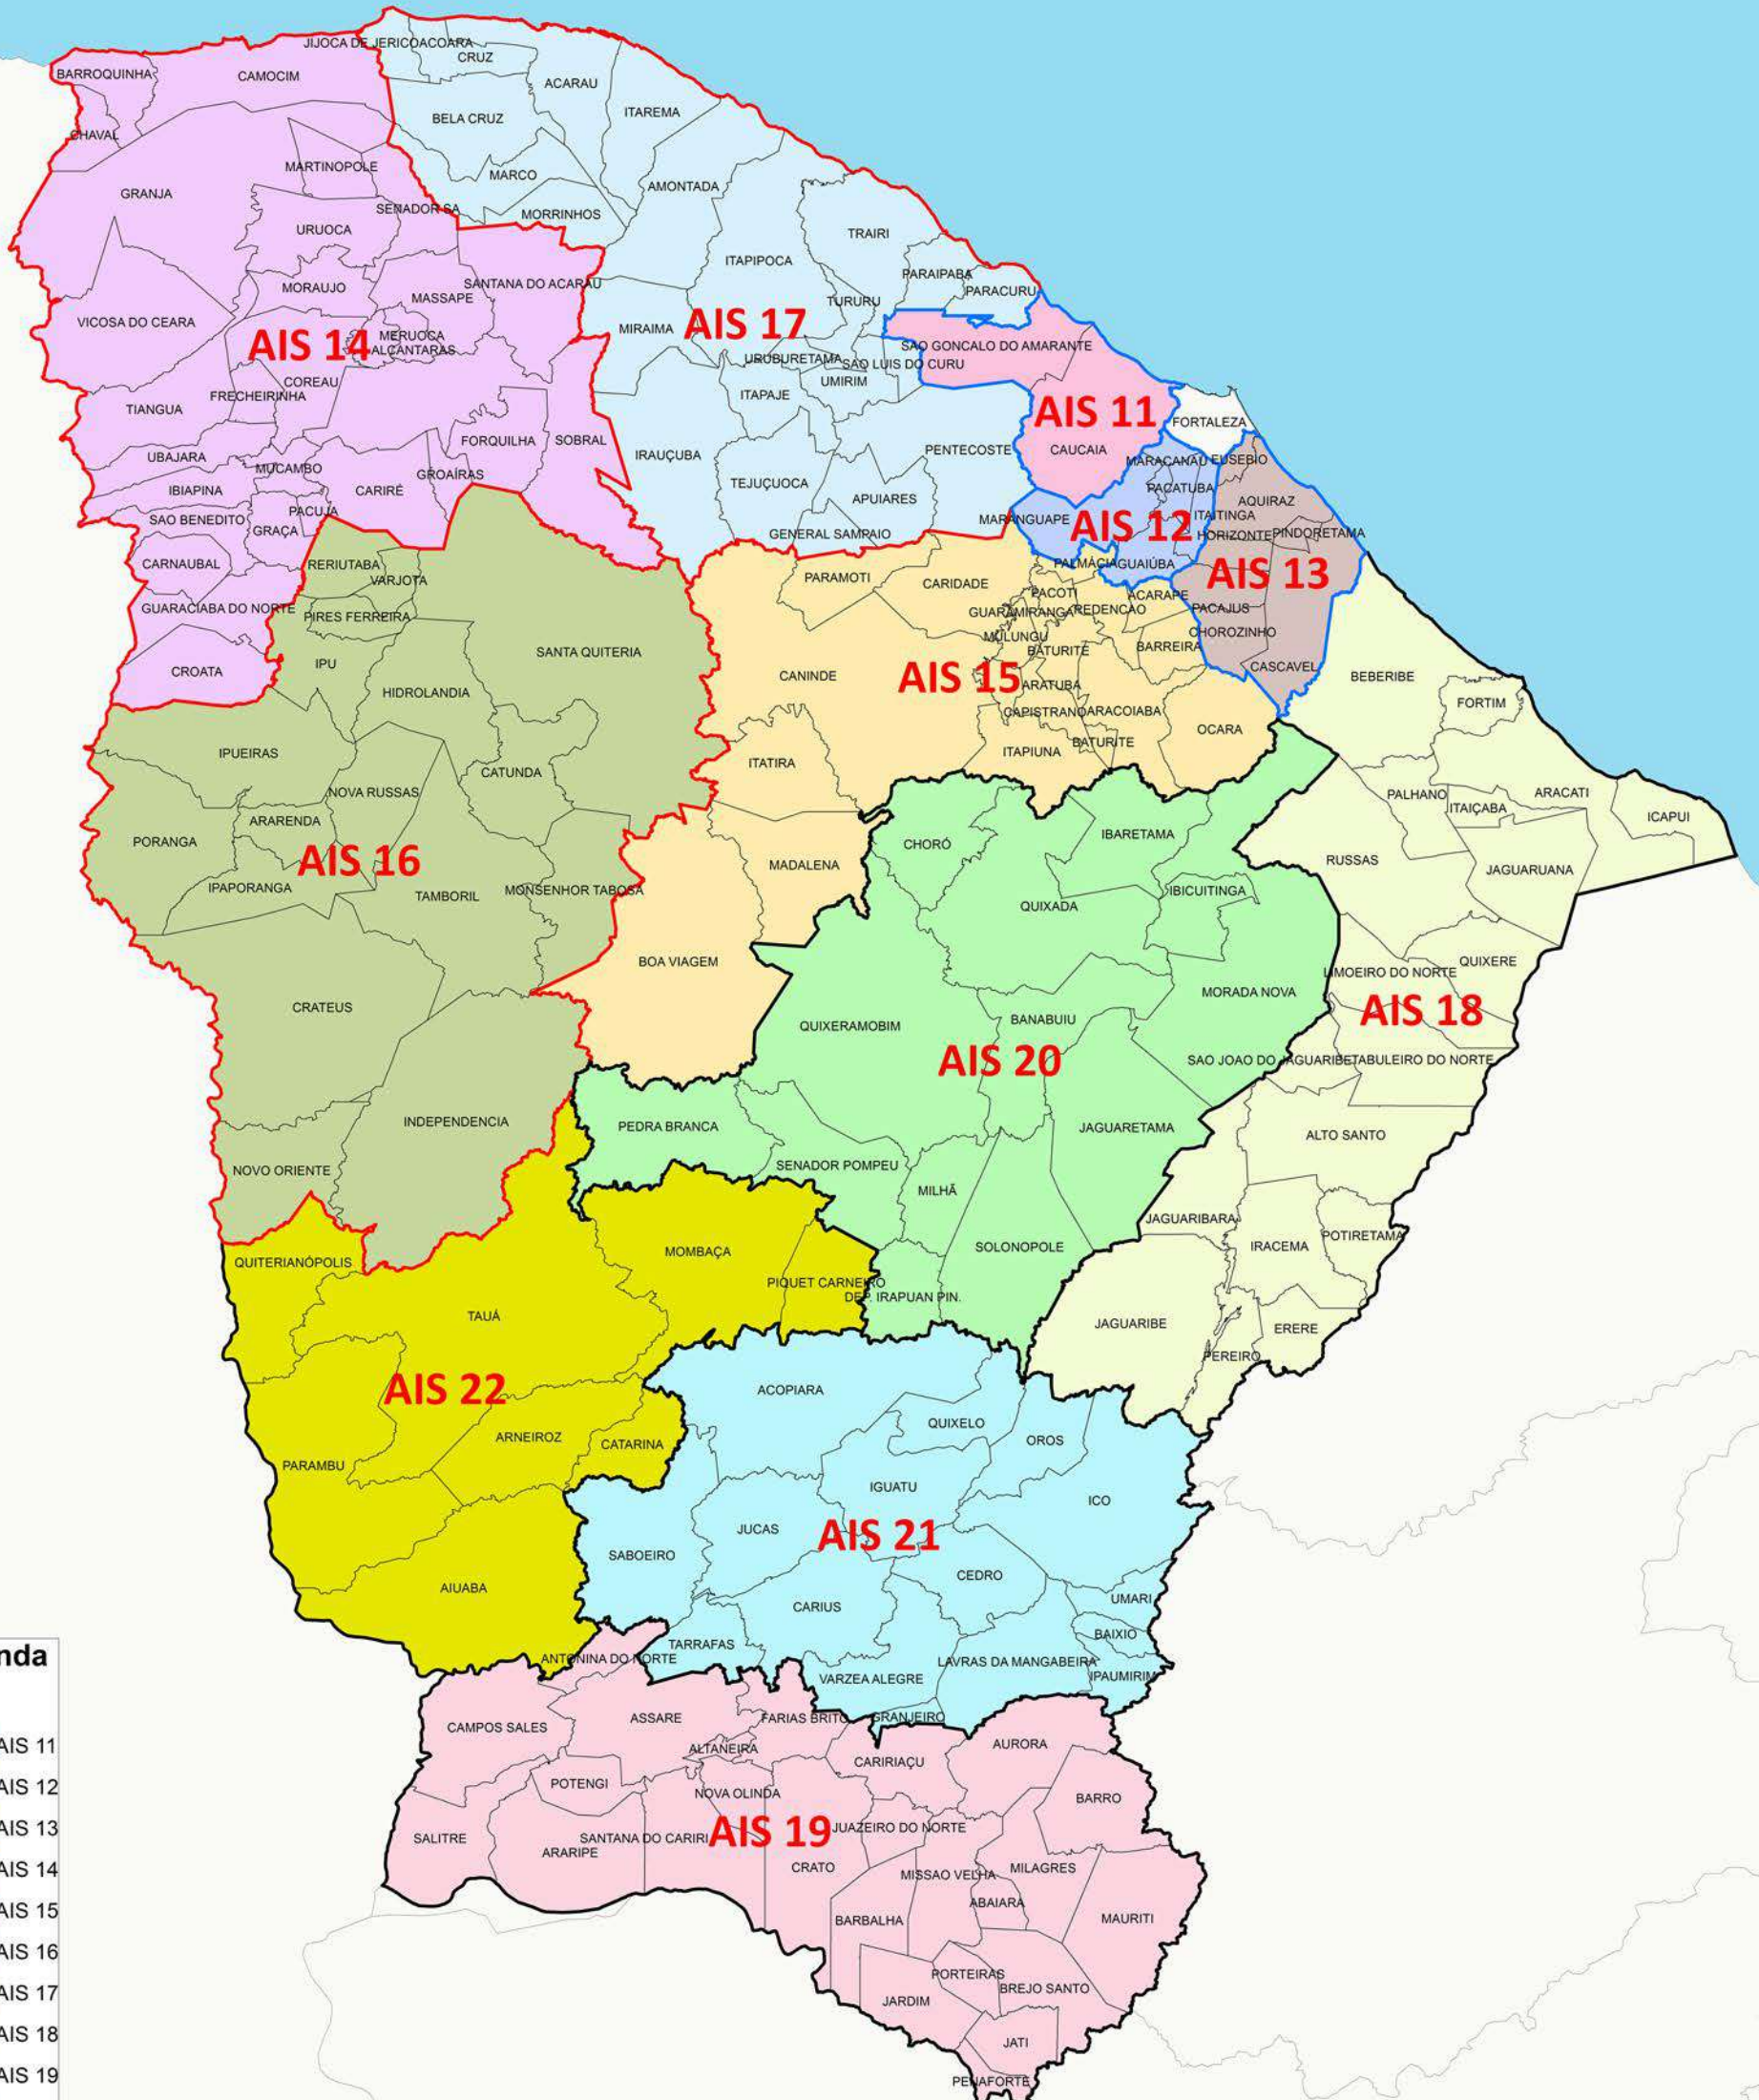

MAPA DAS ÁREAS INTEGRADAS DE SEGURANÇA (AIS) DA REGIÃO METROPOLITANA E INTERIOR

Legenda

AIS

	AIS 11
	AIS 12
	AIS 13
	AIS 14
	AIS 15
	AIS 16
	AIS 17
	AIS 18
	AIS 19
	AIS 20
	AIS 21
	AIS 22

0 8.500.000 34.000 Meters