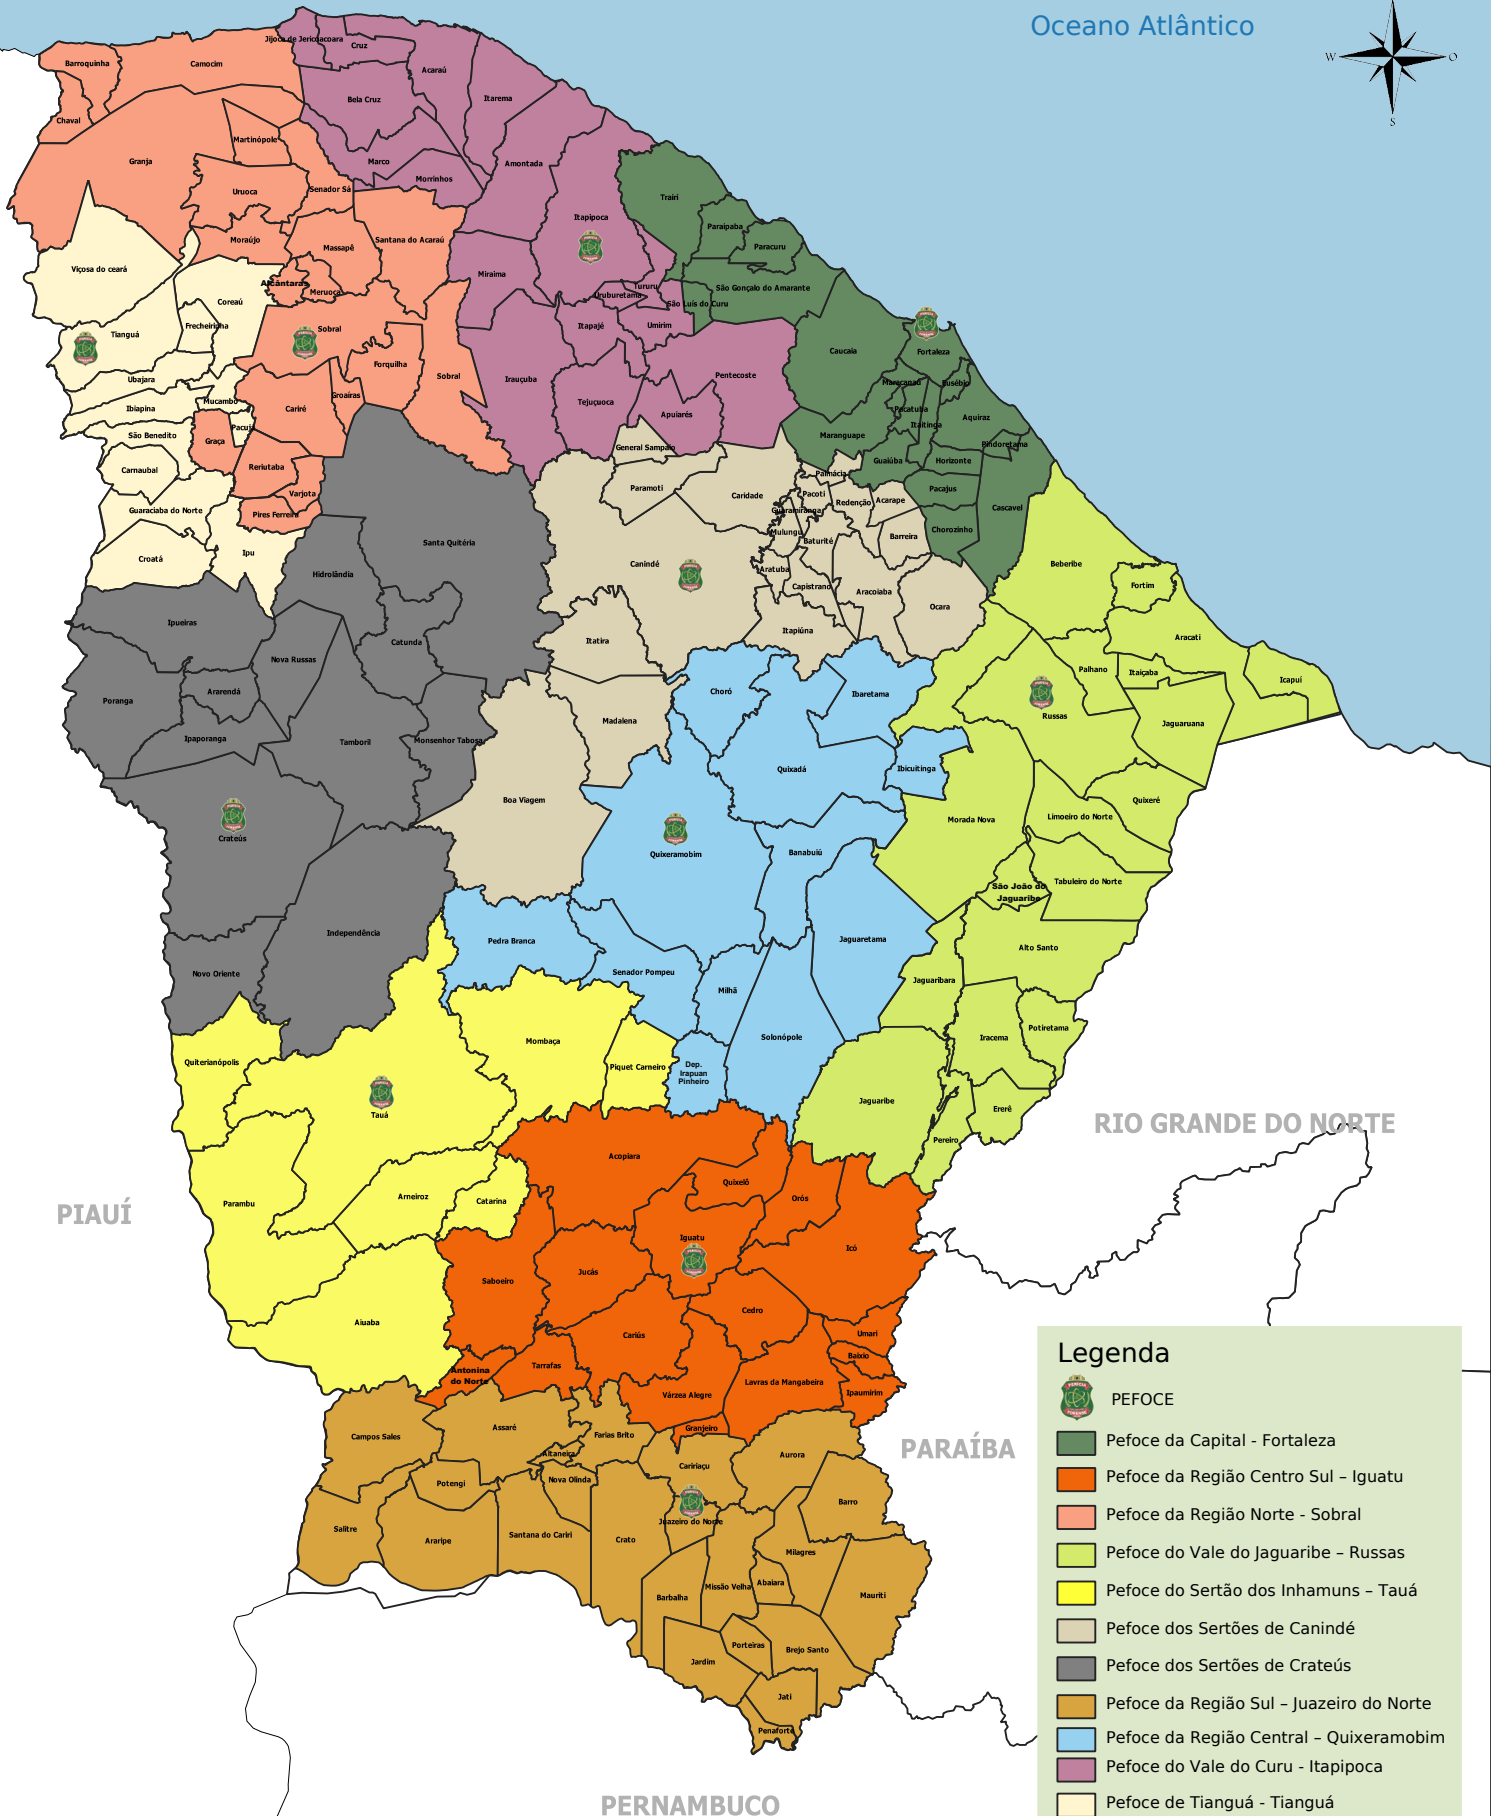

# MAPA DAS UNIDADES DA PERÍCIA FORENSE DO ESTADO DO CEARÁ ABRANGÊNCIA PEFOCE 2026

Oceano Atlântico

### Legenda

-  PEFOCE
-  Pefoce da Capital - Fortaleza
-  Pefoce da Região Centro Sul - Iguatu
-  Pefoce da Região Norte - Sobral
-  Pefoce do Vale do Jaguaribe - Russas
-  Pefoce do Sertão dos Inhamuns - Tauá
-  Pefoce dos Sertões de Canindé
-  Pefoce dos Sertões de Crateús
-  Pefoce da Região Sul - Juazeiro do Norte
-  Pefoce da Região Central - Quixeramobim
-  Pefoce do Vale do Curu - Itapipoca
-  Pefoce de Tianguá - Tianguá