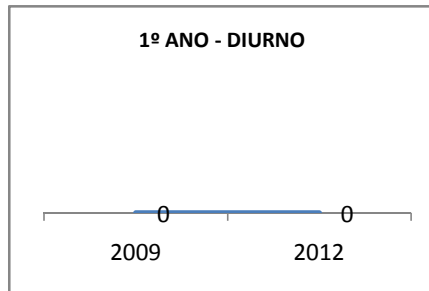

ABANDONO ENSINO MÉDIO