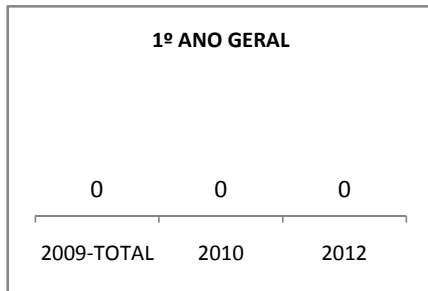

MATRÍCULA ENSINO MÉDIO