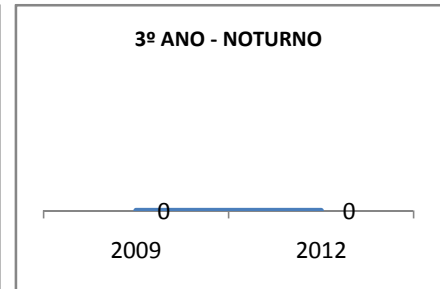

ANO BASE ENEM: 2007

MODALIDADE/NÍVEL	ENEM							
	NUMERO DE PARTICIPANTES				Redação e Prova Objetiva (média)			
	LINHA DE BASE	2009	2010	2012	LINHA DE BASE	2009	2010	2012
ENSINO MÉDIO	1	0	0		SC	0	0	

ANO BASE VESTIBULAR:

MODALIDADE/NÍVEL	VESTIBULAR							
	NUMERO DE INSCRITOS				APROVADOS			
	LINHA DE BASE	2009	2010	2012	LINHA DE BASE	2009	2010	2012
ENSINO MÉDIO		0	0			0	0	

OLIMPÍADAS	OLIMPÍADAS NACIONAIS							
	NUMERO DE INSCRITOS				RESULTADO			
	LINHA DE BASE	2009	2010	2012	LINHA DE BASE	2009	2010	2012
LÍNGUA PORTUGUESA		0	0			0	0	
MATEMÁTICA		0	0			0	0	
FÍSICA		0	0			0	0	
QUÍMICA		0	0			0	0	
ASTRONOMIA		0	0			0	0	
INFORMÁTICA		0	0			0	0	

MATRÍCULA ENSINO MÉDIO

ABANDONO ENSINO MÉDIO

APROVAÇÃO ENSINO MÉDIO

MATRÍCULA ENSINO FUNDAMENTAL

ABANDONO ENSINO FUNDAMENTAL

APROVAÇÃO ENSINO FUNDAMENTAL

MATRÍCULA EDUCAÇÃO DE JOVENS E ADULTOS - PRESENCIAL

ABANDONO EJA