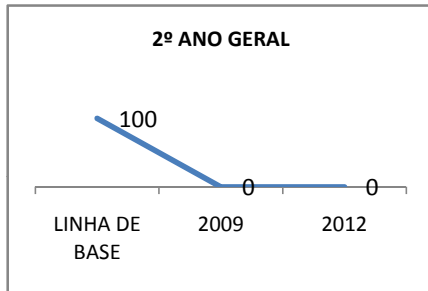

ANO BASE ENEM: 2007

MODALIDADE/NÍVEL	ENEM							
	NUMERO DE PARTICIPANTES				Redação e Prova Objetiva (média)			
	LINHA DE BASE	2009	2010	2012	LINHA DE BASE	2009	2010	2012
ENSINO MÉDIO	1	0	0		SC	0	0	

ANO BASE VESTIBULAR:

MODALIDADE/NÍVEL	VESTIBULAR							
	NUMERO DE INSCRITOS				APROVADOS			
	LINHA DE BASE	2009	2010	2012	LINHA DE BASE	2009	2010	2012
ENSINO MÉDIO		0	0			0	0	

OLIMPÍADAS	OLIMPÍADAS NACIONAIS							
	NUMERO DE INSCRITOS				RESULTADO			
	LINHA DE BASE	2009	2010	2012	LINHA DE BASE	2009	2010	2012
LÍNGUA PORTUGUESA		0	0			0	0	
MATEMÁTICA		0	0			0	0	
FÍSICA		0	0			0	0	
QUÍMICA		0	0			0	0	
ASTRONOMIA		0	0			0	0	
INFORMÁTICA		0	0			0	0	

MATRÍCULA ENSINO MÉDIO

ABANDONO ENSINO MÉDIO

APROVAÇÃO ENSINO MÉDIO

MATRÍCULA ENSINO FUNDAMENTAL

ABANDONO ENSINO FUNDAMENTAL

APROVAÇÃO ENSINO FUNDAMENTAL

MATRÍCULA EDUCAÇÃO DE JOVENS E ADULTOS - PRESENCIAL

ABANDONO EJA