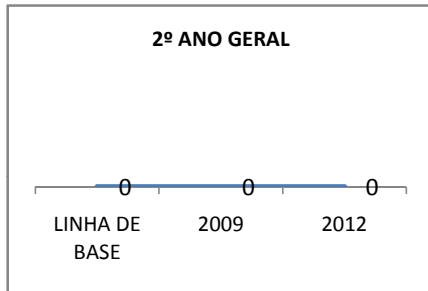

ANO BASE ENEM: 2007

MODALIDADE/NÍVEL	ENEM							
	NUMERO DE PARTICIPANTES				Redação e Prova Objetiva (média)			
	LINHA DE BASE	2009	2010	2012	LINHA DE BASE	2009	2010	2012
ENSINO MÉDIO	1	0	0		SC	0	0	

ANO BASE VESTIBULAR:

MODALIDADE/NÍVEL	VESTIBULAR							
	NUMERO DE INSCRITOS				APROVADOS			
	LINHA DE BASE	2009	2010	2012	LINHA DE BASE	2009	2010	2012
ENSINO MÉDIO		0	0			0	0	

OLIMPÍADAS	OLIMPÍADAS NACIONAIS							
	NUMERO DE INSCRITOS				RESULTADO			
	LINHA DE BASE	2009	2010	2012	LINHA DE BASE	2009	2010	2012
LÍNGUA PORTUGUESA		0	0			0	0	
MATEMÁTICA		0	0			0	0	
FÍSICA		0	0			0	0	
QUÍMICA		0	0			0	0	
ASTRONOMIA		0	0			0	0	
INFORMÁTICA		0	0			0	0	

MATRÍCULA ENSINO MÉDIO

ABANDONO ENSINO MÉDIO

APROVAÇÃO ENSINO MÉDIO

MATRÍCULA ENSINO FUNDAMENTAL

ABANDONO ENSINO FUNDAMENTAL

APROVAÇÃO ENSINO FUNDAMENTAL

MATRÍCULA EDUCAÇÃO DE JOVENS E ADULTOS - PRESENCIAL

ABANDONO EJA