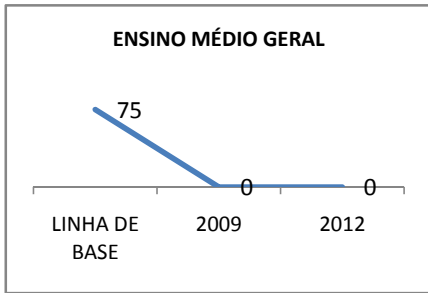

APROVAÇÃO ENSINO MÉDIO