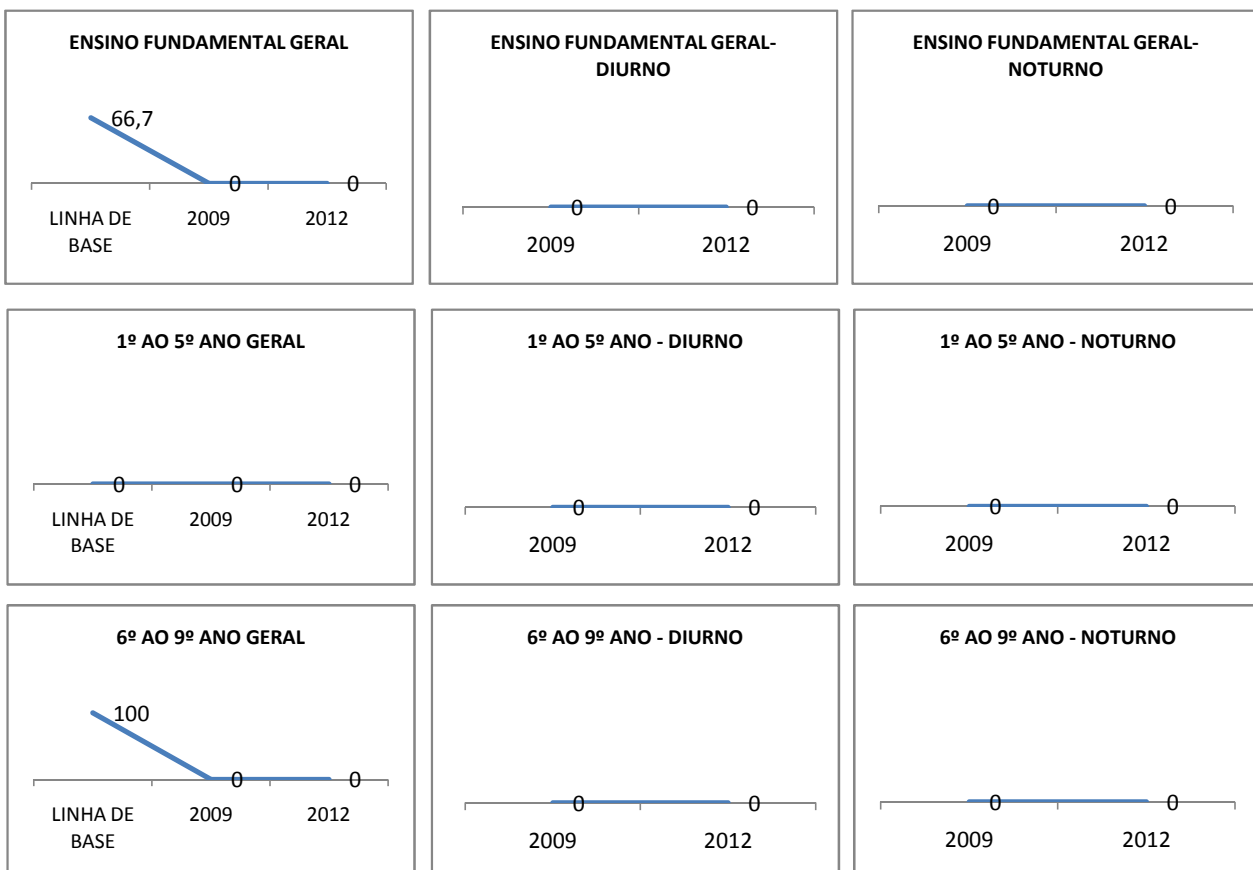

MODALIDADE/NÍVEL	VESTIBULAR							
	NUMERO DE INSCRITOS				APROVADOS			
	LINHA DE BASE	2009	2010	2012	LINHA DE BASE	2009	2010	2012
ENSINO MÉDIO		0	0			0	0	

OLIMPÍADAS	OLIMPÍADAS NACIONAIS							
	NUMERO DE INSCRITOS				RESULTADO			
	LINHA DE BASE	2009	2010	2012	LINHA DE BASE	2009	2010	2012
LÍNGUA PORTUGUESA		0	0			0	0	
MATEMÁTICA		0	0			0	0	
FÍSICA		0	0			0	0	
QUÍMICA		0	0			0	0	
ASTRONOMIA		0	0			0	0	
INFORMÁTICA		0	0			0	0	

MATRÍCULA ENSINO MÉDIO

ABANDONO ENSINO MÉDIO

APROVAÇÃO ENSINO MÉDIO

MATRÍCULA ENSINO FUNDAMENTAL

ABANDONO ENSINO FUNDAMENTAL

APROVAÇÃO ENSINO FUNDAMENTAL

MATRÍCULA EDUCAÇÃO DE JOVENS E ADULTOS - PRESENCIAL

ABANDONO EJA

APROVAÇÃO EJA

ENSINO FUNDAMENTAL - 1º AO 5º ANO

PROVA BRASIL

ENSINO FUNDAMENTAL - 6º AO 9º ANO

PROVA BRASIL

ENSINO FUNDAMENTAL

ENSINO MÉDIO

SPAECE