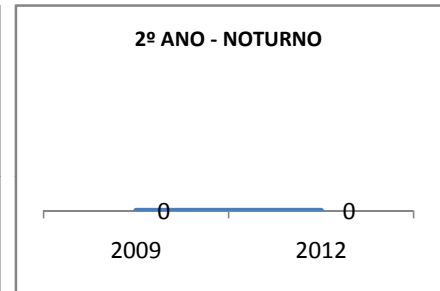

ANO BASE ENEM: 2007

MODALIDADE/NÍVEL	ENEM							
	NUMERO DE PARTICIPANTES				Redação e Prova Objetiva (média)			
	LINHA DE BASE	2009	2010	2012	LINHA DE BASE	2009	2010	2012
ENSINO MÉDIO	1	0	0		SC	0	0	

ANO BASE VESTIBULAR:

MODALIDADE/NÍVEL	VESTIBULAR							
	NUMERO DE INSCRITOS				APROVADOS			
	LINHA DE BASE	2009	2010	2012	LINHA DE BASE	2009	2010	2012
ENSINO MÉDIO		0	0			0	0	

OLIMPÍADAS	OLIMPÍADAS NACIONAIS							
	NUMERO DE INSCRITOS				RESULTADO			
	LINHA DE BASE	2009	2010	2012	LINHA DE BASE	2009	2010	2012
LÍNGUA PORTUGUESA		0	0			0	0	
MATEMÁTICA		0	0			0	0	
FÍSICA		0	0			0	0	
QUÍMICA		0	0			0	0	
ASTRONOMIA		0	0			0	0	
INFORMÁTICA		0	0			0	0	

MATRÍCULA ENSINO MÉDIO

ABANDONO ENSINO MÉDIO

APROVAÇÃO ENSINO MÉDIO

MATRÍCULA ENSINO FUNDAMENTAL

ABANDONO ENSINO FUNDAMENTAL

APROVAÇÃO ENSINO FUNDAMENTAL

MATRÍCULA EDUCAÇÃO DE JOVENS E ADULTOS - PRESENCIAL

ABANDONO EJA