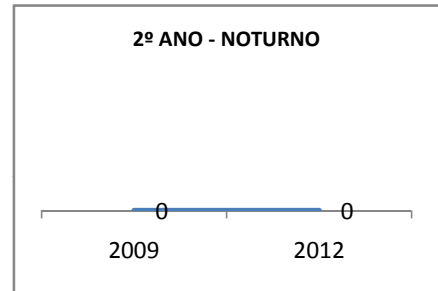

ANO BASE ENEM: 2007

MODALIDADE/NÍVEL	ENEM							
	NUMERO DE PARTICIPANTES				Redação e Prova Objetiva (média)			
	LINHA DE BASE	2009	2010	2012	LINHA DE BASE	2009	2010	2012
ENSINO MÉDIO	1	0	0		SC	0	0	

ANO BASE VESTIBULAR:

MODALIDADE/NÍVEL	VESTIBULAR							
	NUMERO DE INSCRITOS				APROVADOS			
	LINHA DE BASE	2009	2010	2012	LINHA DE BASE	2009	2010	2012
ENSINO MÉDIO		0	0			0	0	

OLIMPÍADAS	OLIMPÍADAS NACIONAIS							
	NUMERO DE INSCRITOS				RESULTADO			
	LINHA DE BASE	2009	2010	2012	LINHA DE BASE	2009	2010	2012
LÍNGUA PORTUGUESA		0	0			0	0	
MATEMÁTICA		0	0			0	0	
FÍSICA		0	0			0	0	
QUÍMICA		0	0			0	0	
ASTRONOMIA		0	0			0	0	
INFORMÁTICA		0	0			0	0	

MATRÍCULA ENSINO MÉDIO

ABANDONO ENSINO MÉDIO

APROVAÇÃO ENSINO MÉDIO

MATRÍCULA ENSINO FUNDAMENTAL

ABANDONO ENSINO FUNDAMENTAL

APROVAÇÃO ENSINO FUNDAMENTAL

MATRÍCULA EDUCAÇÃO DE JOVENS E ADULTOS - PRESENCIAL

ABANDONO EJA