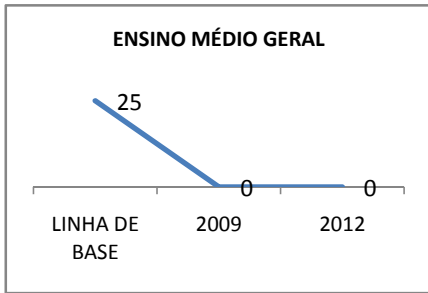

ABANDONO ENSINO MÉDIO