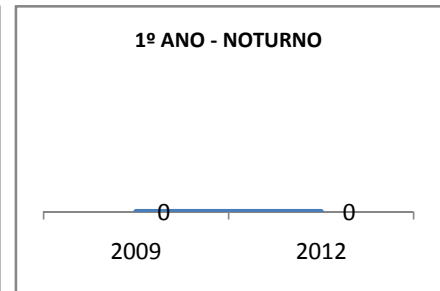

ANO BASE ENEM: 2007

MODALIDADE/NÍVEL	ENEM							
	NUMERO DE PARTICIPANTES				Redação e Prova Objetiva (média)			
	LINHA DE BASE	2009	2010	2012	LINHA DE BASE	2009	2010	2012
ENSINO MÉDIO	1	0	0		SC	0	0	

ANO BASE VESTIBULAR:

MODALIDADE/NÍVEL	VESTIBULAR							
	NUMERO DE INSCRITOS				APROVADOS			
	LINHA DE BASE	2009	2010	2012	LINHA DE BASE	2009	2010	2012
ENSINO MÉDIO		0	0			0	0	

OLIMPÍADAS	OLIMPÍADAS NACIONAIS							
	NUMERO DE INSCRITOS				RESULTADO			
	LINHA DE BASE	2009	2010	2012	LINHA DE BASE	2009	2010	2012
LÍNGUA PORTUGUESA		0	0			0	0	
MATEMÁTICA		0	0			0	0	
FÍSICA		0	0			0	0	
QUÍMICA		0	0			0	0	
ASTRONOMIA		0	0			0	0	
INFORMÁTICA		0	0			0	0	

MATRÍCULA ENSINO MÉDIO

ABANDONO ENSINO MÉDIO

APROVAÇÃO ENSINO MÉDIO

MATRÍCULA ENSINO FUNDAMENTAL

ABANDONO ENSINO FUNDAMENTAL

APROVAÇÃO ENSINO FUNDAMENTAL

MATRÍCULA EDUCAÇÃO DE JOVENS E ADULTOS - PRESENCIAL

ABANDONO EJA