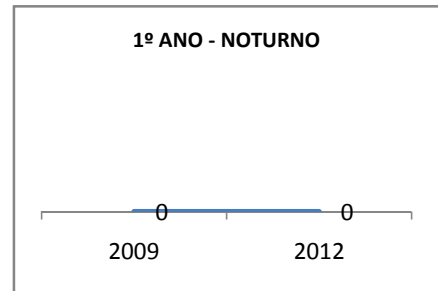

ANO BASE ENEM: 2007

MODALIDADE/NÍVEL	ENEM							
	NUMERO DE PARTICIPANTES				Redação e Prova Objetiva (média)			
	LINHA DE BASE	2009	2010	2012	LINHA DE BASE	2009	2010	2012
ENSINO MÉDIO	1	0	0		SC	0	0	

ANO BASE VESTIBULAR:

MODALIDADE/NÍVEL	VESTIBULAR							
	NUMERO DE INSCRITOS				APROVADOS			
	LINHA DE BASE	2009	2010	2012	LINHA DE BASE	2009	2010	2012
ENSINO MÉDIO		0	0			0	0	

OLIMPÍADAS	OLIMPÍADAS NACIONAIS							
	NUMERO DE INSCRITOS				RESULTADO			
	LINHA DE BASE	2009	2010	2012	LINHA DE BASE	2009	2010	2012
LÍNGUA PORTUGUESA		0	0			0	0	
MATEMÁTICA		0	0			0	0	
FÍSICA		0	0			0	0	
QUÍMICA		0	0			0	0	
ASTRONOMIA		0	0			0	0	
INFORMÁTICA		0	0			0	0	

MATRÍCULA ENSINO MÉDIO

ABANDONO ENSINO MÉDIO

APROVAÇÃO ENSINO MÉDIO

MATRÍCULA ENSINO FUNDAMENTAL

ABANDONO ENSINO FUNDAMENTAL

APROVAÇÃO ENSINO FUNDAMENTAL

MATRÍCULA EDUCAÇÃO DE JOVENS E ADULTOS - PRESENCIAL

ABANDONO EJA