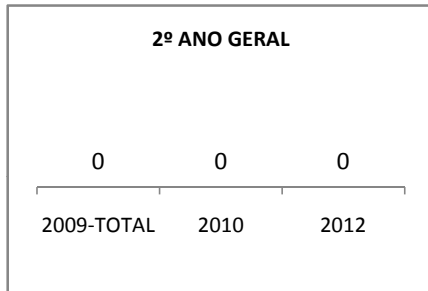

MATRÍCULA ENSINO MÉDIO