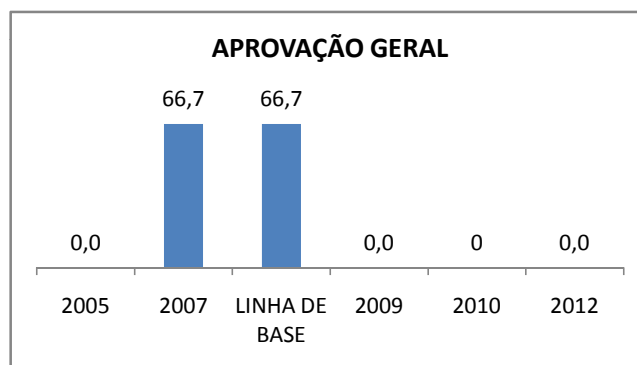

MODALIDADE/NÍVEL	VESTIBULAR							
	NUMERO DE INSCRITOS				APROVADOS			
	LINHA DE BASE	2009	2010	2012	LINHA DE BASE	2009	2010	2012
ENSINO MÉDIO		0	0			0	0	

OLIMPÍADAS	OLIMPÍADAS NACIONAIS							
	NUMERO DE INSCRITOS				RESULTADO			
	LINHA DE BASE	2009	2010	2012	LINHA DE BASE	2009	2010	2012
LÍNGUA PORTUGUESA		0	0			0	0	
MATEMÁTICA		0	0			0	0	
FÍSICA		0	0			0	0	
QUÍMICA		0	0			0	0	
ASTRONOMIA		0	0			0	0	
INFORMÁTICA		0	0			0	0	

MATRÍCULA ENSINO MÉDIO

ABANDONO ENSINO MÉDIO

APROVAÇÃO ENSINO MÉDIO

MATRÍCULA ENSINO FUNDAMENTAL

ABANDONO ENSINO FUNDAMENTAL

APROVAÇÃO ENSINO FUNDAMENTAL

MATRÍCULA EDUCAÇÃO DE JOVENS E ADULTOS - PRESENCIAL

ABANDONO EJA

APROVAÇÃO EJA

ENSINO FUNDAMENTAL - 1º AO 5º ANO

PROVA BRASIL

ENSINO FUNDAMENTAL - 6º AO 9º ANO

PROVA BRASIL

ENSINO FUNDAMENTAL

ENSINO MÉDIO

SPAECE

ENSINO FUNDAMENTAL 5º ANO

LINGUA PORTUGUESA					
0,0	0,0	0	0	0	0
2004	2006	LINHA DE BASE	2009	2010	2012

MATEMÁTICA					
0,0	0,0	0	0	0	0
2004	2006	LINHA DE BASE	2009	2010	2012

ENSINO FUNDAMENTAL 9º ANO

LINGUA PORTUGUESA					
0,00	0,00	0,00	0	0	0
2004	2006	LINHA DE BASE	2009	2010	2012