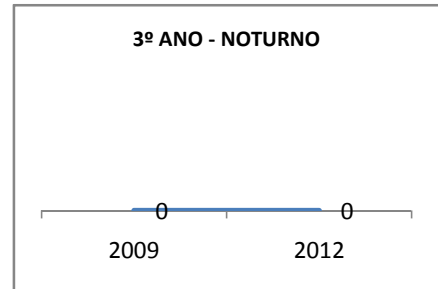

ANO BASE ENEM: 2007

MODALIDADE/NÍVEL	ENEM							
	NUMERO DE PARTICIPANTES				Redação e Prova Objetiva (média)			
	LINHA DE BASE	2009	2010	2012	LINHA DE BASE	2009	2010	2012
ENSINO MÉDIO	1	0	0		SC	0	0	

ANO BASE VESTIBULAR:

MODALIDADE/NÍVEL	VESTIBULAR							
	NUMERO DE INSCRITOS				APROVADOS			
	LINHA DE BASE	2009	2010	2012	LINHA DE BASE	2009	2010	2012
ENSINO MÉDIO		0	0			0	0	

OLIMPÍADAS	OLIMPÍADAS NACIONAIS							
	NUMERO DE INSCRITOS				RESULTADO			
	LINHA DE BASE	2009	2010	2012	LINHA DE BASE	2009	2010	2012
LÍNGUA PORTUGUESA		0	0			0	0	
MATEMÁTICA		0	0			0	0	
FÍSICA		0	0			0	0	
QUÍMICA		0	0			0	0	
ASTRONOMIA		0	0			0	0	
INFORMÁTICA		0	0			0	0	

MATRÍCULA ENSINO MÉDIO

ABANDONO ENSINO MÉDIO

APROVAÇÃO ENSINO MÉDIO

MATRÍCULA ENSINO FUNDAMENTAL

ABANDONO ENSINO FUNDAMENTAL

APROVAÇÃO ENSINO FUNDAMENTAL

MATRÍCULA EDUCAÇÃO DE JOVENS E ADULTOS - PRESENCIAL

ABANDONO EJA