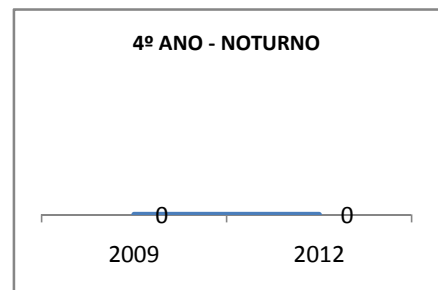

ANO BASE ENEM: 2007

MODALIDADE/NÍVEL	ENEM							
	NUMERO DE PARTICIPANTES				Redação e Prova Objetiva (média)			
	LINHA DE BASE	2009	2010	2012	LINHA DE BASE	2009	2010	2012
ENSINO MÉDIO	1	0	0		SC	0	0	

ANO BASE VESTIBULAR:

MODALIDADE/NÍVEL	VESTIBULAR							
	NUMERO DE INSCRITOS				APROVADOS			
	LINHA DE BASE	2009	2010	2012	LINHA DE BASE	2009	2010	2012
ENSINO MÉDIO		0	0			0	0	

OLIMPÍADAS	OLIMPÍADAS NACIONAIS							
	NUMERO DE INSCRITOS				RESULTADO			
	LINHA DE BASE	2009	2010	2012	LINHA DE BASE	2009	2010	2012
LÍNGUA PORTUGUESA		0	0			0	0	
MATEMÁTICA		0	0			0	0	
FÍSICA		0	0			0	0	
QUÍMICA		0	0			0	0	
ASTRONOMIA		0	0			0	0	
INFORMÁTICA		0	0			0	0	

MATRÍCULA ENSINO MÉDIO

ABANDONO ENSINO MÉDIO

APROVAÇÃO ENSINO MÉDIO

MATRÍCULA ENSINO FUNDAMENTAL

ABANDONO ENSINO FUNDAMENTAL

APROVAÇÃO ENSINO FUNDAMENTAL

MATRÍCULA EDUCAÇÃO DE JOVENS E ADULTOS - PRESENCIAL

ABANDONO EJA