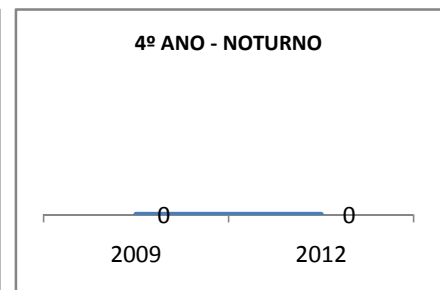

ANO BASE ENEM: 2007

MODALIDADE/NÍVEL	ENEM							
	NUMERO DE PARTICIPANTES				Redação e Prova Objetiva (média)			
	LINHA DE BASE	2009	2010	2012	LINHA DE BASE	2009	2010	2012
ENSINO MÉDIO	1	0	0		SC	0	0	

ANO BASE VESTIBULAR:

MODALIDADE/NÍVEL	VESTIBULAR							
	NUMERO DE INSCRITOS				APROVADOS			
	LINHA DE BASE	2009	2010	2012	LINHA DE BASE	2009	2010	2012
ENSINO MÉDIO		0	0			0	0	

OLIMPÍADAS	OLIMPÍADAS NACIONAIS							
	NUMERO DE INSCRITOS				RESULTADO			
	LINHA DE BASE	2009	2010	2012	LINHA DE BASE	2009	2010	2012
LÍNGUA PORTUGUESA		0	0			0	0	
MATEMÁTICA		0	0			0	0	
FÍSICA		0	0			0	0	
QUÍMICA		0	0			0	0	
ASTRONOMIA		0	0			0	0	
INFORMÁTICA		0	0			0	0	

MATRÍCULA ENSINO MÉDIO

ABANDONO ENSINO MÉDIO

APROVAÇÃO ENSINO MÉDIO

MATRÍCULA ENSINO FUNDAMENTAL

ABANDONO ENSINO FUNDAMENTAL

APROVAÇÃO ENSINO FUNDAMENTAL

MATRÍCULA EDUCAÇÃO DE JOVENS E ADULTOS - PRESENCIAL

ABANDONO EJA