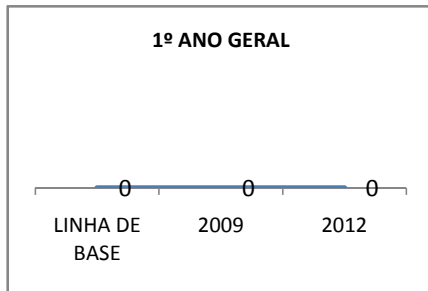

ANO BASE ENEM: 2007

MODALIDADE/NÍVEL	ENEM							
	NUMERO DE PARTICIPANTES				Redação e Prova Objetiva (média)			
	LINHA DE BASE	2009	2010	2012	LINHA DE BASE	2009	2010	2012
ENSINO MÉDIO	1	0	0		SC	0	0	

ANO BASE VESTIBULAR:

MODALIDADE/NÍVEL	VESTIBULAR							
	NUMERO DE INSCRITOS				APROVADOS			
	LINHA DE BASE	2009	2010	2012	LINHA DE BASE	2009	2010	2012
ENSINO MÉDIO		0	0			0	0	

OLIMPÍADAS	OLIMPÍADAS NACIONAIS							
	NUMERO DE INSCRITOS				RESULTADO			
	LINHA DE BASE	2009	2010	2012	LINHA DE BASE	2009	2010	2012
LÍNGUA PORTUGUESA		0	0			0	0	
MATEMÁTICA		0	0			0	0	
FÍSICA		0	0			0	0	
QUÍMICA		0	0			0	0	
ASTRONOMIA		0	0			0	0	
INFORMÁTICA		0	0			0	0	

MATRÍCULA ENSINO MÉDIO

ABANDONO ENSINO MÉDIO

APROVAÇÃO ENSINO MÉDIO

MATRÍCULA ENSINO FUNDAMENTAL

ABANDONO ENSINO FUNDAMENTAL

APROVAÇÃO ENSINO FUNDAMENTAL

MATRÍCULA EDUCAÇÃO DE JOVENS E ADULTOS - PRESENCIAL

ABANDONO EJA