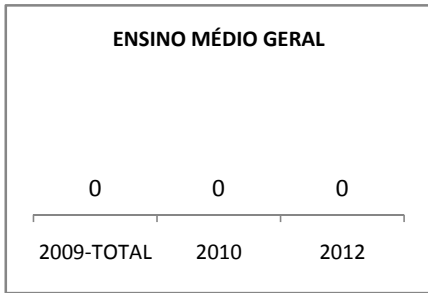

MATRÍCULA ENSINO MÉDIO