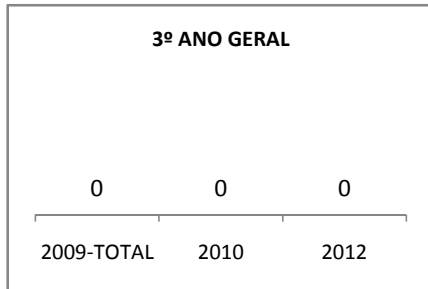

MATRÍCULA ENSINO MÉDIO