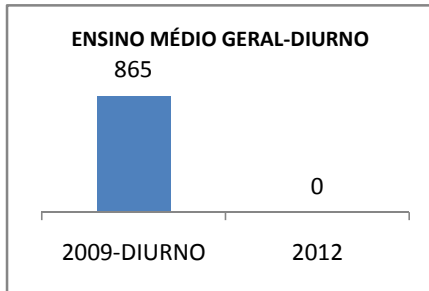

MATRÍCULA ENSINO MÉDIO

ABANDONO ENSINO MÉDIO

APROVAÇÃO ENSINO MÉDIO

MATRÍCULA ENSINO FUNDAMENTAL

ABANDONO ENSINO FUNDAMENTAL

APROVAÇÃO ENSINO FUNDAMENTAL

MATRÍCULA EDUCAÇÃO DE JOVENS E ADULTOS - PRESENCIAL

ABANDONO EJA

APROVAÇÃO EJA

Escola: COLÉGIO ESTADUAL MARIA EMÍLIA RABELO

INEP: 23129018 Município:

MORADA NOVA

CREDE: 10

OUTRAS METAS

META_DESCRIÇÃO	ANO BASE	PÚBLICO	LINHA DE BASE	META

ENSINO FUNDAMENTAL - 1º AO 5º ANO