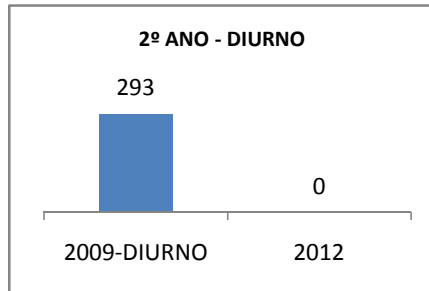

MATRÍCULA ENSINO MÉDIO

ABANDONO ENSINO MÉDIO

APROVAÇÃO ENSINO MÉDIO

MATRÍCULA ENSINO FUNDAMENTAL

ABANDONO ENSINO FUNDAMENTAL

APROVAÇÃO ENSINO FUNDAMENTAL

MATRÍCULA EDUCAÇÃO DE JOVENS E ADULTOS - PRESENCIAL

ABANDONO EJA

APROVAÇÃO EJA

Escola: COLÉGIO ESTADUAL MARIA EMÍLIA RABELO

INEP: 23129018 Município:

MORADA NOVA

CREDE: 10

OUTRAS METAS

META_DESCRIÇÃO	ANO BASE	PÚBLICO	LINHA DE BASE	META

ENSINO FUNDAMENTAL - 1º AO 5º ANO