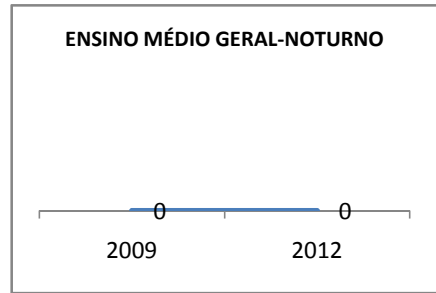

MATRÍCULA ENSINO MÉDIO

ABANDONO ENSINO MÉDIO

APROVAÇÃO ENSINO MÉDIO

MATRÍCULA ENSINO FUNDAMENTAL

ABANDONO ENSINO FUNDAMENTAL

APROVAÇÃO ENSINO FUNDAMENTAL

MATRÍCULA EDUCAÇÃO DE JOVENS E ADULTOS - PRESENCIAL

ABANDONO EJA

APROVAÇÃO EJA

Escola: COLÉGIO ESTADUAL MARIA EMÍLIA RABELO

INEP: 23129018 Município:

MORADA NOVA

CREDE: 10

OUTRAS METAS

META_DESCRIÇÃO	ANO BASE	PÚBLICO	LINHA DE BASE	META

ENSINO FUNDAMENTAL - 1º AO 5º ANO