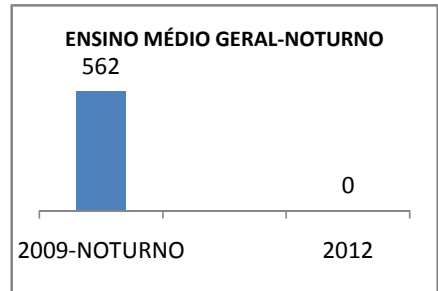

MATRÍCULA ENSINO MÉDIO

ABANDONO ENSINO MÉDIO

APROVAÇÃO ENSINO MÉDIO

MATRÍCULA ENSINO FUNDAMENTAL

ABANDONO ENSINO FUNDAMENTAL

APROVAÇÃO ENSINO FUNDAMENTAL

MATRÍCULA EDUCAÇÃO DE JOVENS E ADULTOS - PRESENCIAL

ABANDONO EJA

APROVAÇÃO EJA

Escola: COLÉGIO ESTADUAL MARIA EMÍLIA RABELO

INEP: 23129018 Município:

MORADA NOVA

CREDE: 10

OUTRAS METAS

META_DESCRIÇÃO	ANO BASE	PÚBLICO	LINHA DE BASE	META

ENSINO FUNDAMENTAL - 1º AO 5º ANO