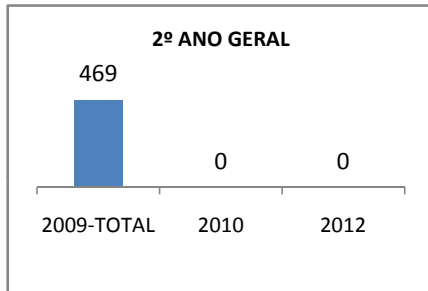

MATRÍCULA ENSINO MÉDIO

ABANDONO ENSINO MÉDIO

APROVAÇÃO ENSINO MÉDIO

MATRÍCULA ENSINO FUNDAMENTAL

ABANDONO ENSINO FUNDAMENTAL

APROVAÇÃO ENSINO FUNDAMENTAL

MATRÍCULA EDUCAÇÃO DE JOVENS E ADULTOS - PRESENCIAL

ABANDONO EJA

APROVAÇÃO EJA

Escola: COLÉGIO ESTADUAL MARIA EMÍLIA RABELO

INEP: 23129018 Município:

MORADA NOVA

CREDE: 10

OUTRAS METAS

META_DESCRIÇÃO	ANO BASE	PÚBLICO	LINHA DE BASE	META

ENSINO FUNDAMENTAL - 1º AO 5º ANO