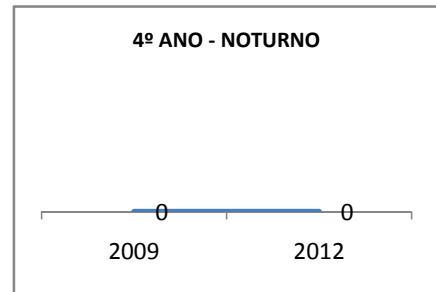

MATRÍCULA ENSINO MÉDIO

ABANDONO ENSINO MÉDIO

APROVAÇÃO ENSINO MÉDIO

MATRÍCULA ENSINO FUNDAMENTAL

ABANDONO ENSINO FUNDAMENTAL

APROVAÇÃO ENSINO FUNDAMENTAL

MATRÍCULA EDUCAÇÃO DE JOVENS E ADULTOS - PRESENCIAL

ABANDONO EJA

APROVAÇÃO EJA

Escola: COLÉGIO ESTADUAL MARIA EMÍLIA RABELO

INEP: 23129018 Município:

MORADA NOVA

CREDE: 10

OUTRAS METAS

META_DESCRIÇÃO	ANO BASE	PÚBLICO	LINHA DE BASE	META

ENSINO FUNDAMENTAL - 1º AO 5º ANO