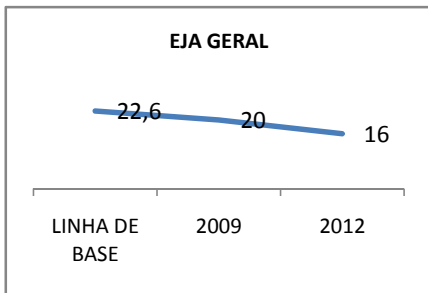

MATRÍCULA ENSINO MÉDIO

ABANDONO ENSINO MÉDIO

APROVAÇÃO ENSINO MÉDIO

MATRÍCULA ENSINO FUNDAMENTAL

ABANDONO ENSINO FUNDAMENTAL

APROVAÇÃO ENSINO FUNDAMENTAL

MATRÍCULA EDUCAÇÃO DE JOVENS E ADULTOS - PRESENCIAL

ABANDONO EJA

APROVAÇÃO EJA

Escola: COLÉGIO ESTADUAL MARIA EMÍLIA RABELO

INEP: 23129018 Município:

MORADA NOVA

CREDE: 10

OUTRAS METAS

META_DESCRIÇÃO	ANO BASE	PÚBLICO	LINHA DE BASE	META

ENSINO FUNDAMENTAL - 1º AO 5º ANO