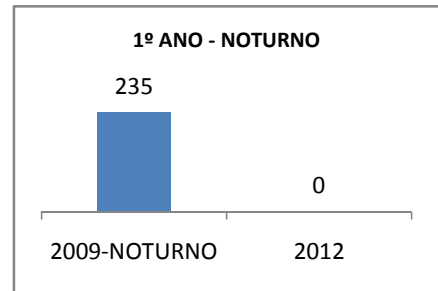

MATRÍCULA ENSINO MÉDIO

ABANDONO ENSINO MÉDIO

APROVAÇÃO ENSINO MÉDIO

MATRÍCULA ENSINO FUNDAMENTAL

ABANDONO ENSINO FUNDAMENTAL

APROVAÇÃO ENSINO FUNDAMENTAL

MATRÍCULA EDUCAÇÃO DE JOVENS E ADULTOS - PRESENCIAL

ABANDONO EJA

APROVAÇÃO EJA

Escola: COLÉGIO ESTADUAL MARIA EMÍLIA RABELO

INEP: 23129018 Município:

MORADA NOVA

CREDE: 10

OUTRAS METAS

META_DESCRIÇÃO	ANO BASE	PÚBLICO	LINHA DE BASE	META

ENSINO FUNDAMENTAL - 1º AO 5º ANO