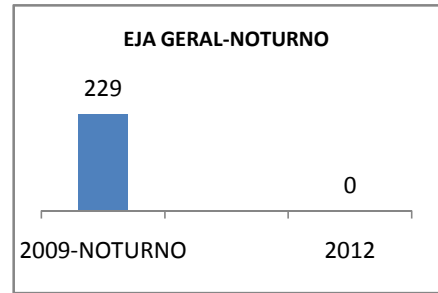

MATRÍCULA ENSINO MÉDIO

ABANDONO ENSINO MÉDIO

APROVAÇÃO ENSINO MÉDIO

MATRÍCULA ENSINO FUNDAMENTAL

ABANDONO ENSINO FUNDAMENTAL

APROVAÇÃO ENSINO FUNDAMENTAL

MATRÍCULA EDUCAÇÃO DE JOVENS E ADULTOS - PRESENCIAL

ABANDONO EJA

APROVAÇÃO EJA

Escola: COLÉGIO ESTADUAL MARIA EMÍLIA RABELO

INEP: 23129018 Município:

MORADA NOVA

CREDE: 10

OUTRAS METAS

META_DESCRIÇÃO	ANO BASE	PÚBLICO	LINHA DE BASE	META

ENSINO FUNDAMENTAL - 1º AO 5º ANO