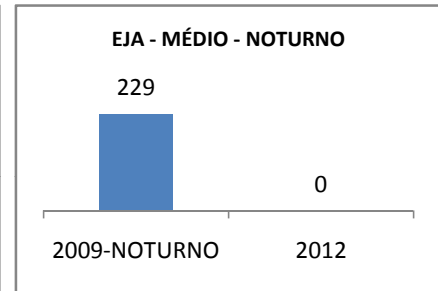

MATRÍCULA ENSINO MÉDIO

ABANDONO ENSINO MÉDIO

APROVAÇÃO ENSINO MÉDIO

MATRÍCULA ENSINO FUNDAMENTAL

ABANDONO ENSINO FUNDAMENTAL

APROVAÇÃO ENSINO FUNDAMENTAL

MATRÍCULA EDUCAÇÃO DE JOVENS E ADULTOS - PRESENCIAL

ABANDONO EJA

APROVAÇÃO EJA

Escola: COLÉGIO ESTADUAL MARIA EMÍLIA RABELO

INEP: 23129018 Município:

MORADA NOVA

CREDE: 10

OUTRAS METAS

META_DESCRIÇÃO	ANO BASE	PÚBLICO	LINHA DE BASE	META

ENSINO FUNDAMENTAL - 1º AO 5º ANO