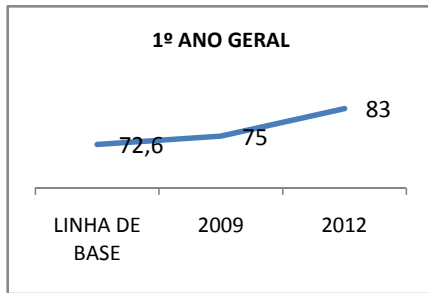

MATRÍCULA ENSINO MÉDIO

ABANDONO ENSINO MÉDIO

APROVAÇÃO ENSINO MÉDIO

MATRÍCULA ENSINO FUNDAMENTAL

ABANDONO ENSINO FUNDAMENTAL

APROVAÇÃO ENSINO FUNDAMENTAL

MATRÍCULA EDUCAÇÃO DE JOVENS E ADULTOS - PRESENCIAL

ABANDONO EJA

APROVAÇÃO EJA

Escola: COLÉGIO ESTADUAL MARIA EMÍLIA RABELO

INEP: 23129018 Município:

MORADA NOVA

CREDE: 10

OUTRAS METAS

META_DESCRIÇÃO	ANO BASE	PÚBLICO	LINHA DE BASE	META

ENSINO FUNDAMENTAL - 1º AO 5º ANO