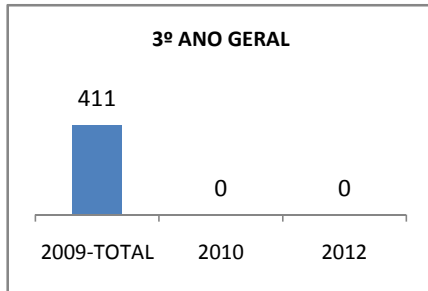

MATRÍCULA ENSINO MÉDIO

ABANDONO ENSINO MÉDIO

APROVAÇÃO ENSINO MÉDIO

MATRÍCULA ENSINO FUNDAMENTAL

ABANDONO ENSINO FUNDAMENTAL

APROVAÇÃO ENSINO FUNDAMENTAL

MATRÍCULA EDUCAÇÃO DE JOVENS E ADULTOS - PRESENCIAL

ABANDONO EJA

APROVAÇÃO EJA

Escola: COLÉGIO ESTADUAL MARIA EMÍLIA RABELO

INEP: 23129018 Município:

MORADA NOVA

CREDE: 10

OUTRAS METAS

META_DESCRIÇÃO	ANO BASE	PÚBLICO	LINHA DE BASE	META

ENSINO FUNDAMENTAL - 1º AO 5º ANO