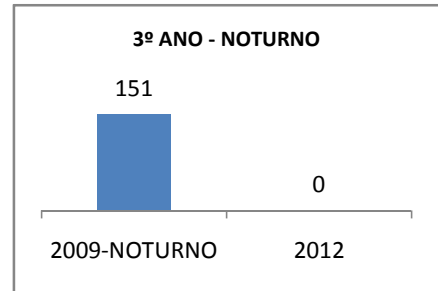

MATRÍCULA ENSINO MÉDIO

ABANDONO ENSINO MÉDIO

APROVAÇÃO ENSINO MÉDIO

MATRÍCULA ENSINO FUNDAMENTAL

ABANDONO ENSINO FUNDAMENTAL

APROVAÇÃO ENSINO FUNDAMENTAL

MATRÍCULA EDUCAÇÃO DE JOVENS E ADULTOS - PRESENCIAL

ABANDONO EJA

APROVAÇÃO EJA

Escola: COLÉGIO ESTADUAL MARIA EMÍLIA RABELO

INEP: 23129018 Município:

MORADA NOVA

CREDE: 10

OUTRAS METAS

META_DESCRIÇÃO	ANO BASE	PÚBLICO	LINHA DE BASE	META

ENSINO FUNDAMENTAL - 1º AO 5º ANO