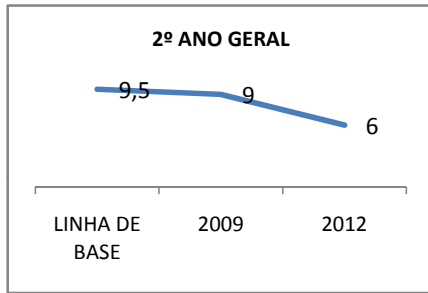

MATRÍCULA ENSINO MÉDIO

ABANDONO ENSINO MÉDIO

APROVAÇÃO ENSINO MÉDIO

MATRÍCULA ENSINO FUNDAMENTAL

ABANDONO ENSINO FUNDAMENTAL

APROVAÇÃO ENSINO FUNDAMENTAL

MATRÍCULA EDUCAÇÃO DE JOVENS E ADULTOS - PRESENCIAL

ABANDONO EJA

APROVAÇÃO EJA

Escola: COLÉGIO ESTADUAL MARIA EMÍLIA RABELO

INEP: 23129018 Município:

MORADA NOVA

CREDE: 10

OUTRAS METAS

META_DESCRIÇÃO	ANO BASE	PÚBLICO	LINHA DE BASE	META

ENSINO FUNDAMENTAL - 1º AO 5º ANO