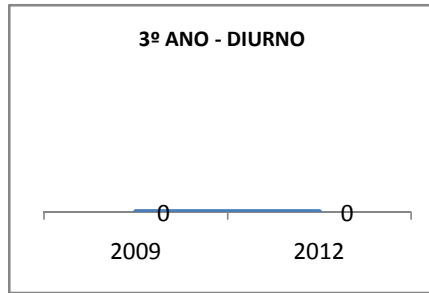

MATRÍCULA ENSINO MÉDIO

ABANDONO ENSINO MÉDIO

APROVAÇÃO ENSINO MÉDIO

MATRÍCULA ENSINO FUNDAMENTAL

ABANDONO ENSINO FUNDAMENTAL

APROVAÇÃO ENSINO FUNDAMENTAL

MATRÍCULA EDUCAÇÃO DE JOVENS E ADULTOS - PRESENCIAL

ABANDONO EJA

APROVAÇÃO EJA

Escola: COLÉGIO ESTADUAL MARIA EMÍLIA RABELO

INEP: 23129018 Município:

MORADA NOVA

CREDE: 10

OUTRAS METAS

META_DESCRIÇÃO	ANO BASE	PÚBLICO	LINHA DE BASE	META

ENSINO FUNDAMENTAL - 1º AO 5º ANO