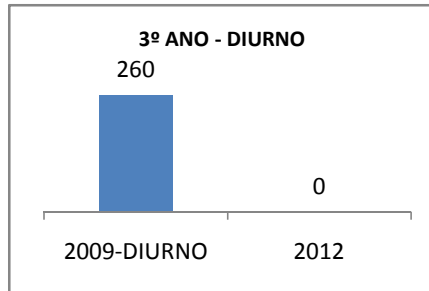

MATRÍCULA ENSINO MÉDIO

ABANDONO ENSINO MÉDIO

APROVAÇÃO ENSINO MÉDIO

MATRÍCULA ENSINO FUNDAMENTAL

ABANDONO ENSINO FUNDAMENTAL

APROVAÇÃO ENSINO FUNDAMENTAL

MATRÍCULA EDUCAÇÃO DE JOVENS E ADULTOS - PRESENCIAL

ABANDONO EJA

APROVAÇÃO EJA

Escola: COLÉGIO ESTADUAL MARIA EMÍLIA RABELO

INEP: 23129018 Município:

MORADA NOVA

CREDE: 10

OUTRAS METAS

META_DESCRIÇÃO	ANO BASE	PÚBLICO	LINHA DE BASE	META

ENSINO FUNDAMENTAL - 1º AO 5º ANO