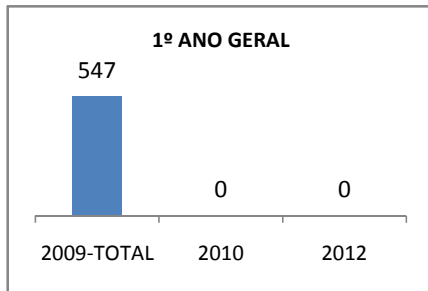

MATRÍCULA ENSINO MÉDIO

ABANDONO ENSINO MÉDIO

APROVAÇÃO ENSINO MÉDIO

MATRÍCULA ENSINO FUNDAMENTAL

ABANDONO ENSINO FUNDAMENTAL

APROVAÇÃO ENSINO FUNDAMENTAL

MATRÍCULA EDUCAÇÃO DE JOVENS E ADULTOS - PRESENCIAL

ABANDONO EJA

APROVAÇÃO EJA

Escola: COLÉGIO ESTADUAL MARIA EMÍLIA RABELO

INEP: 23129018 Município:

MORADA NOVA

CREDE: 10

OUTRAS METAS

META_DESCRIÇÃO	ANO BASE	PÚBLICO	LINHA DE BASE	META

ENSINO FUNDAMENTAL - 1º AO 5º ANO