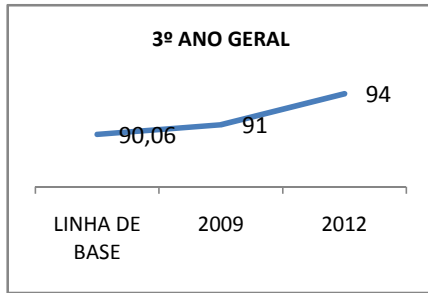

MATRÍCULA ENSINO MÉDIO

ABANDONO ENSINO MÉDIO

APROVAÇÃO ENSINO MÉDIO

MATRÍCULA ENSINO FUNDAMENTAL

ABANDONO ENSINO FUNDAMENTAL

APROVAÇÃO ENSINO FUNDAMENTAL

MATRÍCULA EDUCAÇÃO DE JOVENS E ADULTOS - PRESENCIAL

ABANDONO EJA

APROVAÇÃO EJA

Escola: COLÉGIO ESTADUAL MARIA EMÍLIA RABELO

INEP: 23129018 Município:

MORADA NOVA

CREDE: 10

OUTRAS METAS

META_DESCRIÇÃO	ANO BASE	PÚBLICO	LINHA DE BASE	META

ENSINO FUNDAMENTAL - 1º AO 5º ANO