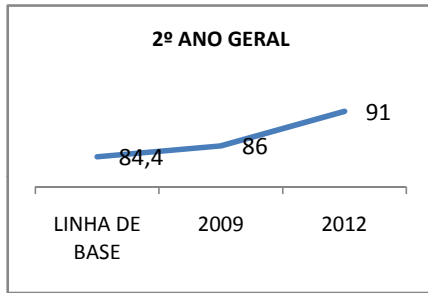

MATRÍCULA ENSINO MÉDIO

ABANDONO ENSINO MÉDIO

APROVAÇÃO ENSINO MÉDIO

MATRÍCULA ENSINO FUNDAMENTAL

ABANDONO ENSINO FUNDAMENTAL

APROVAÇÃO ENSINO FUNDAMENTAL

MATRÍCULA EDUCAÇÃO DE JOVENS E ADULTOS - PRESENCIAL

ABANDONO EJA

APROVAÇÃO EJA

Escola: COLÉGIO ESTADUAL MARIA EMÍLIA RABELO

INEP: 23129018 Município:

MORADA NOVA

CREDE: 10

OUTRAS METAS

META_DESCRIÇÃO	ANO BASE	PÚBLICO	LINHA DE BASE	META

ENSINO FUNDAMENTAL - 1º AO 5º ANO