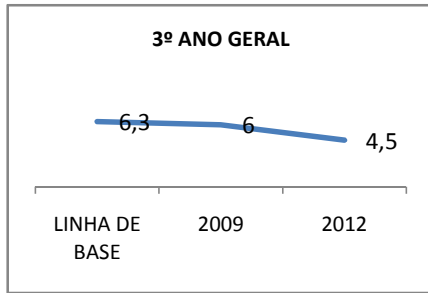

MATRÍCULA ENSINO MÉDIO

ABANDONO ENSINO MÉDIO

APROVAÇÃO ENSINO MÉDIO

MATRÍCULA ENSINO FUNDAMENTAL

ABANDONO ENSINO FUNDAMENTAL

APROVAÇÃO ENSINO FUNDAMENTAL

MATRÍCULA EDUCAÇÃO DE JOVENS E ADULTOS - PRESENCIAL

ABANDONO EJA

APROVAÇÃO EJA

Escola: COLÉGIO ESTADUAL MARIA EMÍLIA RABELO

INEP: 23129018 Município:

MORADA NOVA

CREDE: 10

OUTRAS METAS

META_DESCRIÇÃO	ANO BASE	PÚBLICO	LINHA DE BASE	META

ENSINO FUNDAMENTAL - 1º AO 5º ANO