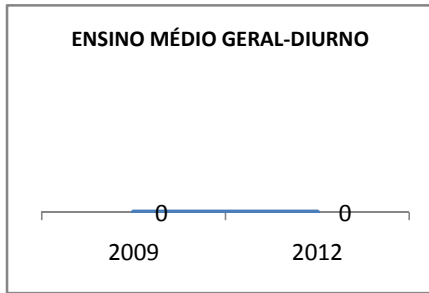

MATRÍCULA ENSINO MÉDIO

ABANDONO ENSINO MÉDIO

APROVAÇÃO ENSINO MÉDIO

MATRÍCULA ENSINO FUNDAMENTAL

ABANDONO ENSINO FUNDAMENTAL

APROVAÇÃO ENSINO FUNDAMENTAL

MATRÍCULA EDUCAÇÃO DE JOVENS E ADULTOS - PRESENCIAL

ABANDONO EJA

APROVAÇÃO EJA

Escola: COLÉGIO ESTADUAL MARIA EMÍLIA RABELO

INEP: 23129018 Município:

MORADA NOVA

CREDE: 10

OUTRAS METAS

META_DESCRIÇÃO	ANO BASE	PÚBLICO	LINHA DE BASE	META

ENSINO FUNDAMENTAL - 1º AO 5º ANO