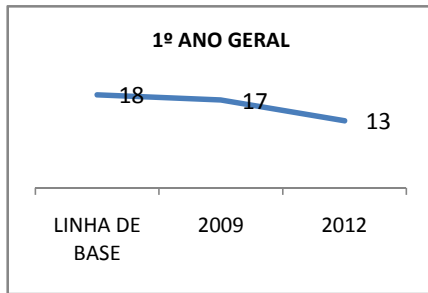

MATRÍCULA ENSINO MÉDIO

ABANDONO ENSINO MÉDIO

APROVAÇÃO ENSINO MÉDIO

MATRÍCULA ENSINO FUNDAMENTAL

ABANDONO ENSINO FUNDAMENTAL

APROVAÇÃO ENSINO FUNDAMENTAL

MATRÍCULA EDUCAÇÃO DE JOVENS E ADULTOS - PRESENCIAL

ABANDONO EJA

APROVAÇÃO EJA

Escola: COLÉGIO ESTADUAL MARIA EMÍLIA RABELO

INEP: 23129018 Município:

MORADA NOVA

CREDE: 10

OUTRAS METAS

META_DESCRIÇÃO	ANO BASE	PÚBLICO	LINHA DE BASE	META

ENSINO FUNDAMENTAL - 1º AO 5º ANO