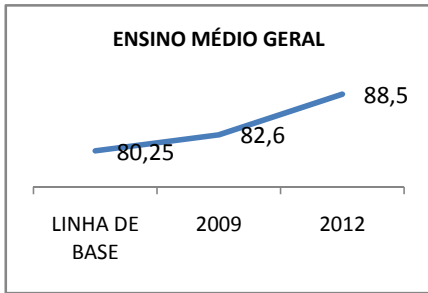

MATRÍCULA ENSINO MÉDIO

ABANDONO ENSINO MÉDIO

APROVAÇÃO ENSINO MÉDIO

MATRÍCULA ENSINO FUNDAMENTAL

ABANDONO ENSINO FUNDAMENTAL

APROVAÇÃO ENSINO FUNDAMENTAL

MATRÍCULA EDUCAÇÃO DE JOVENS E ADULTOS - PRESENCIAL

ABANDONO EJA

APROVAÇÃO EJA

Escola: COLÉGIO ESTADUAL MARIA EMÍLIA RABELO

INEP: 23129018 Município:

MORADA NOVA

CREDE: 10

OUTRAS METAS

META_DESCRIÇÃO	ANO BASE	PÚBLICO	LINHA DE BASE	META

ENSINO FUNDAMENTAL - 1º AO 5º ANO