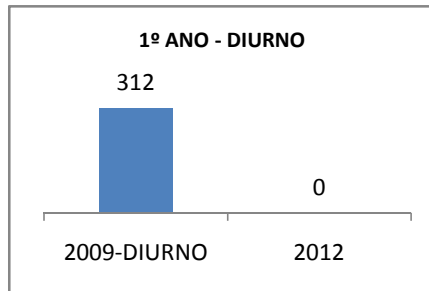

MATRÍCULA ENSINO MÉDIO

ABANDONO ENSINO MÉDIO

APROVAÇÃO ENSINO MÉDIO

MATRÍCULA ENSINO FUNDAMENTAL

ABANDONO ENSINO FUNDAMENTAL

APROVAÇÃO ENSINO FUNDAMENTAL

MATRÍCULA EDUCAÇÃO DE JOVENS E ADULTOS - PRESENCIAL

ABANDONO EJA

APROVAÇÃO EJA

Escola: COLÉGIO ESTADUAL MARIA EMÍLIA RABELO

INEP: 23129018 Município:

MORADA NOVA

CREDE: 10

OUTRAS METAS

META_DESCRIÇÃO	ANO BASE	PÚBLICO	LINHA DE BASE	META

ENSINO FUNDAMENTAL - 1º AO 5º ANO