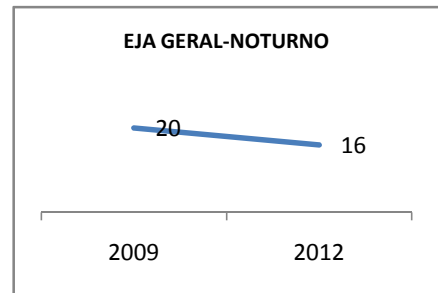

MATRÍCULA ENSINO MÉDIO

ABANDONO ENSINO MÉDIO

APROVAÇÃO ENSINO MÉDIO

MATRÍCULA ENSINO FUNDAMENTAL

ABANDONO ENSINO FUNDAMENTAL

APROVAÇÃO ENSINO FUNDAMENTAL

MATRÍCULA EDUCAÇÃO DE JOVENS E ADULTOS - PRESENCIAL

ABANDONO EJA

APROVAÇÃO EJA

Escola: COLÉGIO ESTADUAL MARIA EMÍLIA RABELO

INEP: 23129018 Município:

MORADA NOVA

CREDE: 10

OUTRAS METAS

META_DESCRIÇÃO	ANO BASE	PÚBLICO	LINHA DE BASE	META

ENSINO FUNDAMENTAL - 1º AO 5º ANO