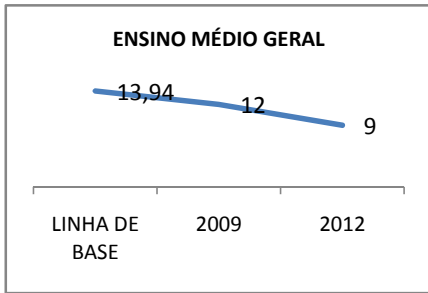

MATRÍCULA ENSINO MÉDIO

ABANDONO ENSINO MÉDIO

APROVAÇÃO ENSINO MÉDIO

MATRÍCULA ENSINO FUNDAMENTAL

ABANDONO ENSINO FUNDAMENTAL

APROVAÇÃO ENSINO FUNDAMENTAL

MATRÍCULA EDUCAÇÃO DE JOVENS E ADULTOS - PRESENCIAL

ABANDONO EJA

APROVAÇÃO EJA

Escola: COLÉGIO ESTADUAL MARIA EMÍLIA RABELO

INEP: 23129018 Município:

MORADA NOVA

CREDE: 10

OUTRAS METAS

META_DESCRIÇÃO	ANO BASE	PÚBLICO	LINHA DE BASE	META

ENSINO FUNDAMENTAL - 1º AO 5º ANO