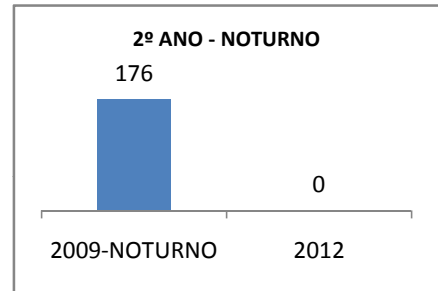

MATRÍCULA ENSINO MÉDIO

ABANDONO ENSINO MÉDIO

APROVAÇÃO ENSINO MÉDIO

MATRÍCULA ENSINO FUNDAMENTAL

ABANDONO ENSINO FUNDAMENTAL

APROVAÇÃO ENSINO FUNDAMENTAL

MATRÍCULA EDUCAÇÃO DE JOVENS E ADULTOS - PRESENCIAL

ABANDONO EJA

APROVAÇÃO EJA

Escola: COLÉGIO ESTADUAL MARIA EMÍLIA RABELO

INEP: 23129018 Município:

MORADA NOVA

CREDE: 10

OUTRAS METAS

META_DESCRIÇÃO	ANO BASE	PÚBLICO	LINHA DE BASE	META

ENSINO FUNDAMENTAL - 1º AO 5º ANO