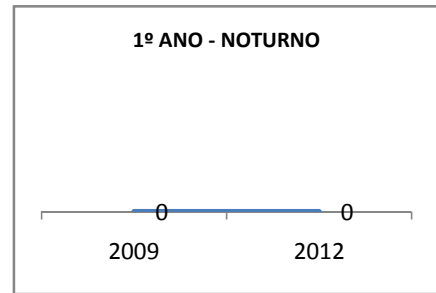

MATRÍCULA ENSINO MÉDIO

ABANDONO ENSINO MÉDIO

APROVAÇÃO ENSINO MÉDIO

MATRÍCULA ENSINO FUNDAMENTAL

ABANDONO ENSINO FUNDAMENTAL

APROVAÇÃO ENSINO FUNDAMENTAL

MATRÍCULA EDUCAÇÃO DE JOVENS E ADULTOS - PRESENCIAL

ABANDONO EJA

APROVAÇÃO EJA

Escola: COLÉGIO ESTADUAL MARIA EMÍLIA RABELO

INEP: 23129018 Município:

MORADA NOVA

CREDE: 10

OUTRAS METAS

META_DESCRIÇÃO	ANO BASE	PÚBLICO	LINHA DE BASE	META

ENSINO FUNDAMENTAL - 1º AO 5º ANO