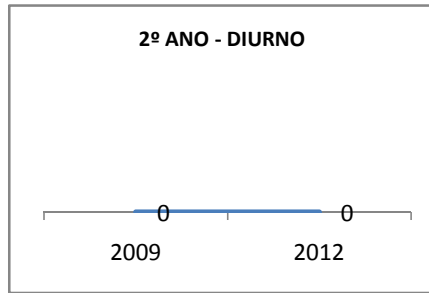

MATRÍCULA ENSINO MÉDIO

ABANDONO ENSINO MÉDIO

APROVAÇÃO ENSINO MÉDIO

MATRÍCULA ENSINO FUNDAMENTAL

ABANDONO ENSINO FUNDAMENTAL

APROVAÇÃO ENSINO FUNDAMENTAL

MATRÍCULA EDUCAÇÃO DE JOVENS E ADULTOS - PRESENCIAL

ABANDONO EJA

APROVAÇÃO EJA

Escola: COLÉGIO ESTADUAL MARIA EMÍLIA RABELO

INEP: 23129018 Município:

MORADA NOVA

CREDE: 10

OUTRAS METAS

META_DESCRIÇÃO	ANO BASE	PÚBLICO	LINHA DE BASE	META

ENSINO FUNDAMENTAL - 1º AO 5º ANO