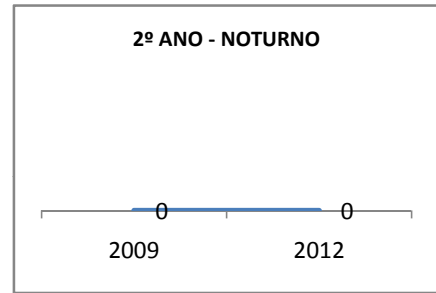

MATRÍCULA ENSINO MÉDIO

ABANDONO ENSINO MÉDIO

APROVAÇÃO ENSINO MÉDIO

MATRÍCULA ENSINO FUNDAMENTAL

ABANDONO ENSINO FUNDAMENTAL

APROVAÇÃO ENSINO FUNDAMENTAL

MATRÍCULA EDUCAÇÃO DE JOVENS E ADULTOS - PRESENCIAL

ABANDONO EJA

APROVAÇÃO EJA

Escola: COLÉGIO ESTADUAL MARIA EMÍLIA RABELO

INEP: 23129018 Município:

MORADA NOVA

CREDE: 10

OUTRAS METAS

META_DESCRIÇÃO	ANO BASE	PÚBLICO	LINHA DE BASE	META

ENSINO FUNDAMENTAL - 1º AO 5º ANO