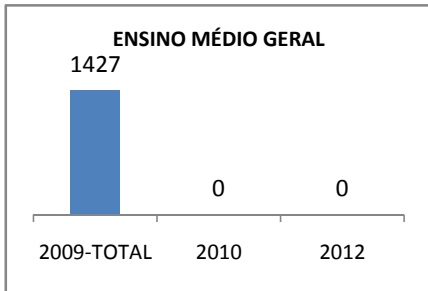

MATRÍCULA ENSINO MÉDIO

ABANDONO ENSINO MÉDIO

APROVAÇÃO ENSINO MÉDIO

MATRÍCULA ENSINO FUNDAMENTAL

ABANDONO ENSINO FUNDAMENTAL

APROVAÇÃO ENSINO FUNDAMENTAL

MATRÍCULA EDUCAÇÃO DE JOVENS E ADULTOS - PRESENCIAL

ABANDONO EJA

APROVAÇÃO EJA

Escola: COLÉGIO ESTADUAL MARIA EMÍLIA RABELO

INEP: 23129018 Município:

MORADA NOVA

CREDE: 10

OUTRAS METAS

META_DESCRIÇÃO	ANO BASE	PÚBLICO	LINHA DE BASE	META

ENSINO FUNDAMENTAL - 1º AO 5º ANO