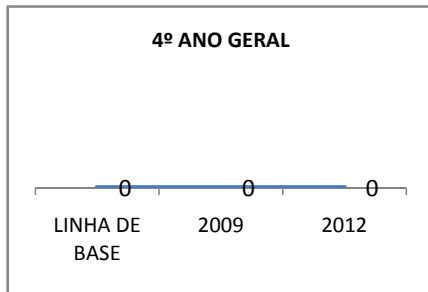

MATRÍCULA ENSINO MÉDIO

ABANDONO ENSINO MÉDIO

APROVAÇÃO ENSINO MÉDIO

MATRÍCULA ENSINO FUNDAMENTAL

ABANDONO ENSINO FUNDAMENTAL

APROVAÇÃO ENSINO FUNDAMENTAL

MATRÍCULA EDUCAÇÃO DE JOVENS E ADULTOS - PRESENCIAL

ABANDONO EJA

APROVAÇÃO EJA

Escola: COLÉGIO ESTADUAL MARIA EMÍLIA RABELO

INEP: 23129018 Município:

MORADA NOVA

CREDE: 10

OUTRAS METAS

META_DESCRIÇÃO	ANO BASE	PÚBLICO	LINHA DE BASE	META

ENSINO FUNDAMENTAL - 1º AO 5º ANO