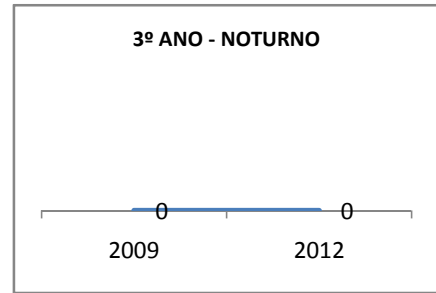

MATRÍCULA ENSINO MÉDIO

ABANDONO ENSINO MÉDIO

APROVAÇÃO ENSINO MÉDIO

MATRÍCULA ENSINO FUNDAMENTAL

ABANDONO ENSINO FUNDAMENTAL

APROVAÇÃO ENSINO FUNDAMENTAL

MATRÍCULA EDUCAÇÃO DE JOVENS E ADULTOS - PRESENCIAL

ABANDONO EJA

APROVAÇÃO EJA

Escola: COLÉGIO ESTADUAL MARIA EMÍLIA RABELO

INEP: 23129018 Município:

MORADA NOVA

CREDE: 10

OUTRAS METAS

META_DESCRIÇÃO	ANO BASE	PÚBLICO	LINHA DE BASE	META

ENSINO FUNDAMENTAL - 1º AO 5º ANO