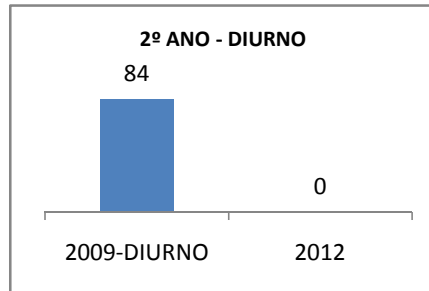

MATRÍCULA ENSINO MÉDIO