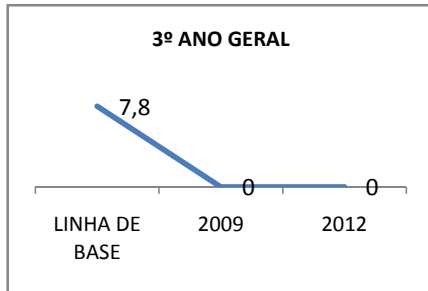

ABANDONO ENSINO MÉDIO