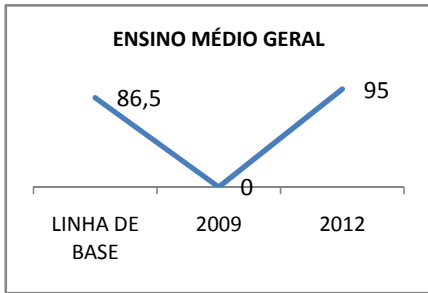

APROVAÇÃO ENSINO MÉDIO