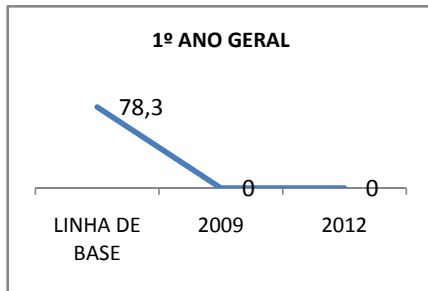

APROVAÇÃO ENSINO MÉDIO