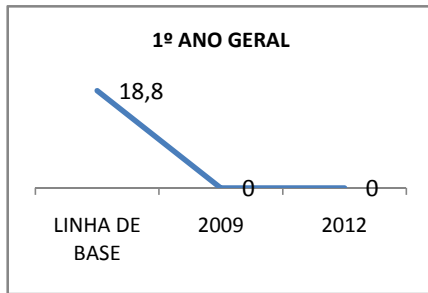

ABANDONO ENSINO MÉDIO