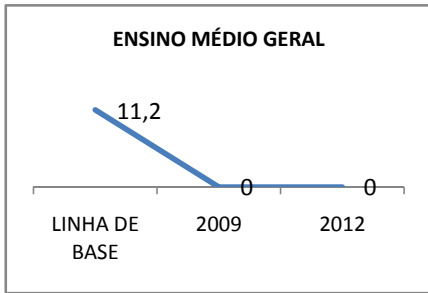

ABANDONO ENSINO MÉDIO