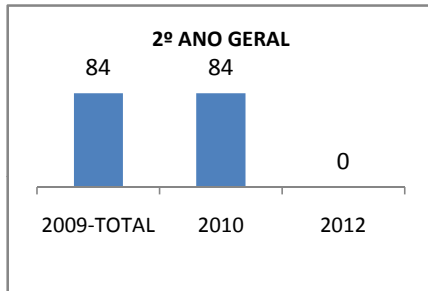

MATRÍCULA ENSINO MÉDIO