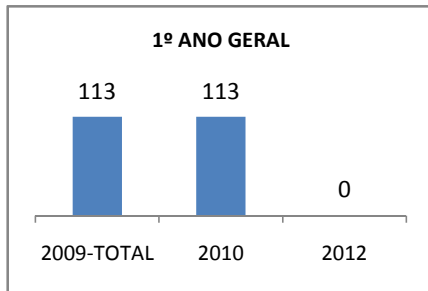

MATRÍCULA ENSINO MÉDIO