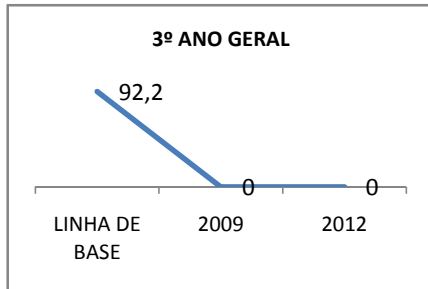

APROVAÇÃO ENSINO MÉDIO