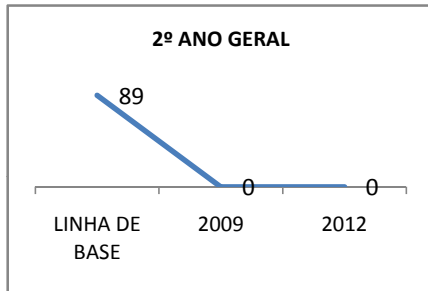

APROVAÇÃO ENSINO MÉDIO