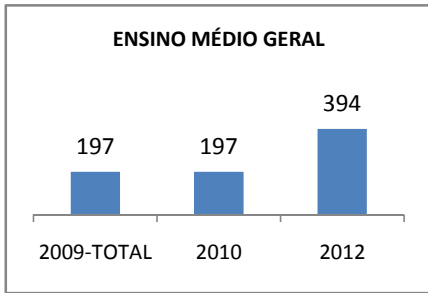

MATRÍCULA ENSINO MÉDIO