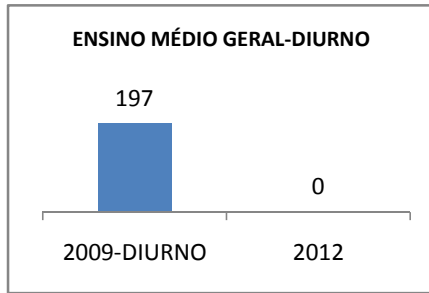

MATRÍCULA ENSINO MÉDIO