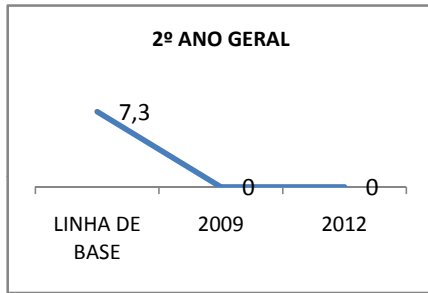

ABANDONO ENSINO MÉDIO