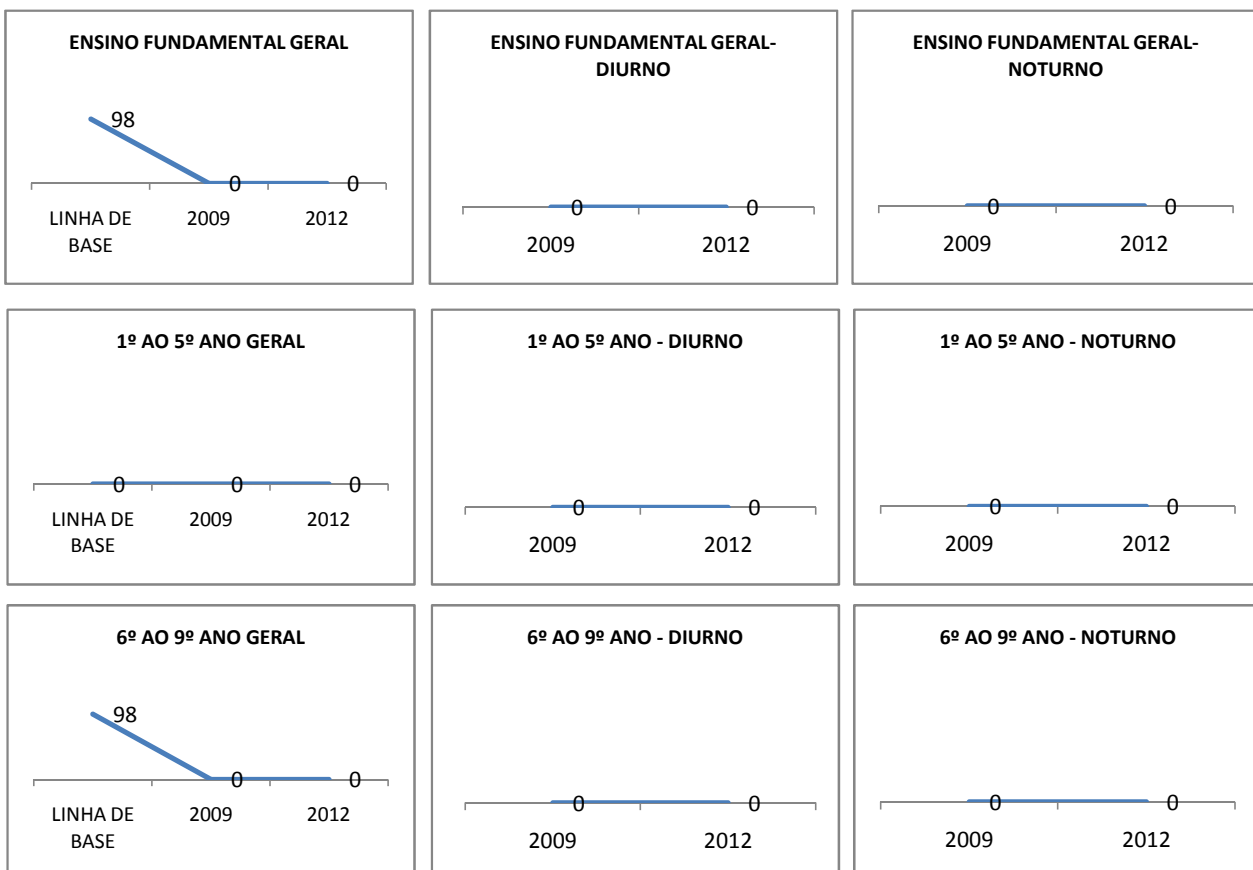

APROVAÇÃO ENSINO FUNDAMENTAL