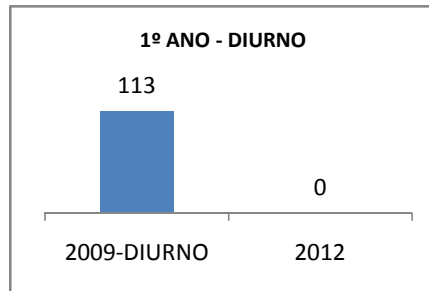

MATRÍCULA ENSINO MÉDIO