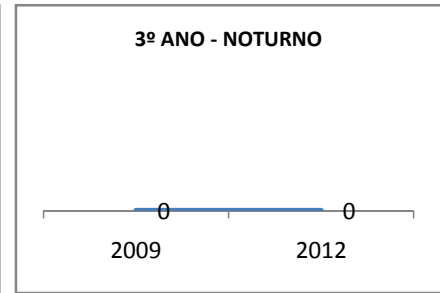

MATRÍCULA ENSINO MÉDIO

ABANDONO ENSINO MÉDIO

APROVAÇÃO ENSINO MÉDIO

MATRÍCULA ENSINO FUNDAMENTAL

ABANDONO ENSINO FUNDAMENTAL

APROVAÇÃO ENSINO FUNDAMENTAL

MATRÍCULA EDUCAÇÃO DE JOVENS E ADULTOS - PRESENCIAL

ABANDONO EJA

APROVAÇÃO EJA

ENSINO FUNDAMENTAL - 1º AO 5º ANO

PROVA BRASIL

ENSINO FUNDAMENTAL - 6º AO 9º ANO

PROVA BRASIL

ENSINO FUNDAMENTAL

Escola: EEFM ANTONIO MARQUES DE ABREU

INEP: 23081988 Município: MARANGU CREDE: 1