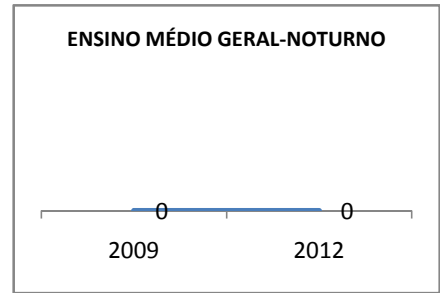

MATRÍCULA ENSINO MÉDIO

ABANDONO ENSINO MÉDIO

APROVAÇÃO ENSINO MÉDIO

MATRÍCULA ENSINO FUNDAMENTAL

ABANDONO ENSINO FUNDAMENTAL

APROVAÇÃO ENSINO FUNDAMENTAL

MATRÍCULA EDUCAÇÃO DE JOVENS E ADULTOS - PRESENCIAL

ABANDONO EJA

APROVAÇÃO EJA

ENSINO FUNDAMENTAL - 1º AO 5º ANO

PROVA BRASIL

ENSINO FUNDAMENTAL - 6º AO 9º ANO

PROVA BRASIL

ENSINO FUNDAMENTAL

Escola: EEFM ANTONIO MARQUES DE ABREU

INEP: 23081988 Município: MARANGU CREDE: 1