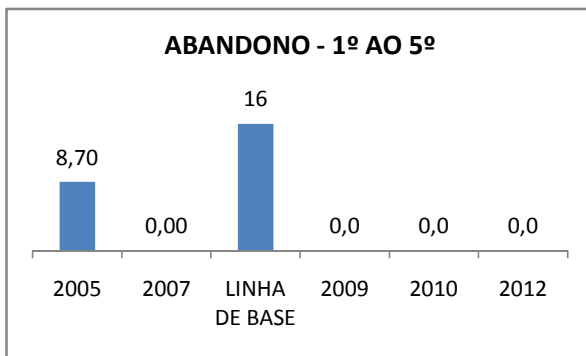

APROVAÇÃO EJA

ENSINO FUNDAMENTAL - 1º AO 5º ANO

PROVA BRASIL

ENSINO FUNDAMENTAL - 6º AO 9º ANO

PROVA BRASIL

ENSINO FUNDAMENTAL

Escola: EEFM ANTONIO MARQUES DE ABREU

INEP: 23081988 Município: MARANGU CREDE: 1