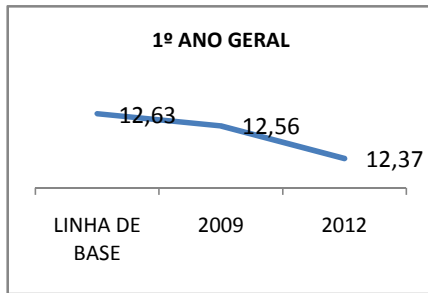

MATRÍCULA ENSINO MÉDIO

ABANDONO ENSINO MÉDIO

APROVAÇÃO ENSINO MÉDIO

MATRÍCULA ENSINO FUNDAMENTAL

ABANDONO ENSINO FUNDAMENTAL

APROVAÇÃO ENSINO FUNDAMENTAL

MATRÍCULA EDUCAÇÃO DE JOVENS E ADULTOS - PRESENCIAL

ABANDONO EJA

APROVAÇÃO EJA

ENSINO FUNDAMENTAL - 1º AO 5º ANO

PROVA BRASIL

ENSINO FUNDAMENTAL - 6º AO 9º ANO

PROVA BRASIL

ENSINO FUNDAMENTAL

Escola: EEFM ANTONIO MARQUES DE ABREU

INEP: 23081988 Município: MARANGU CREDE: 1