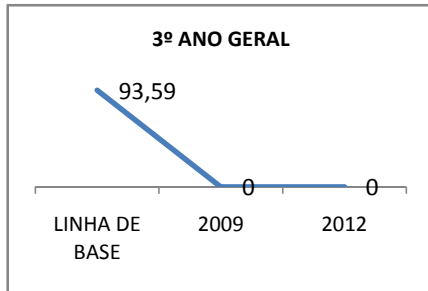

MATRÍCULA ENSINO MÉDIO

ABANDONO ENSINO MÉDIO

APROVAÇÃO ENSINO MÉDIO

MATRÍCULA ENSINO FUNDAMENTAL

ABANDONO ENSINO FUNDAMENTAL

APROVAÇÃO ENSINO FUNDAMENTAL

MATRÍCULA EDUCAÇÃO DE JOVENS E ADULTOS - PRESENCIAL

ABANDONO EJA

APROVAÇÃO EJA

ENSINO FUNDAMENTAL - 1º AO 5º ANO

PROVA BRASIL

ENSINO FUNDAMENTAL - 6º AO 9º ANO

PROVA BRASIL

ENSINO FUNDAMENTAL

Escola: EEFM ANTONIO MARQUES DE ABREU

INEP: 23081988 Município: MARANGU CREDE: 1