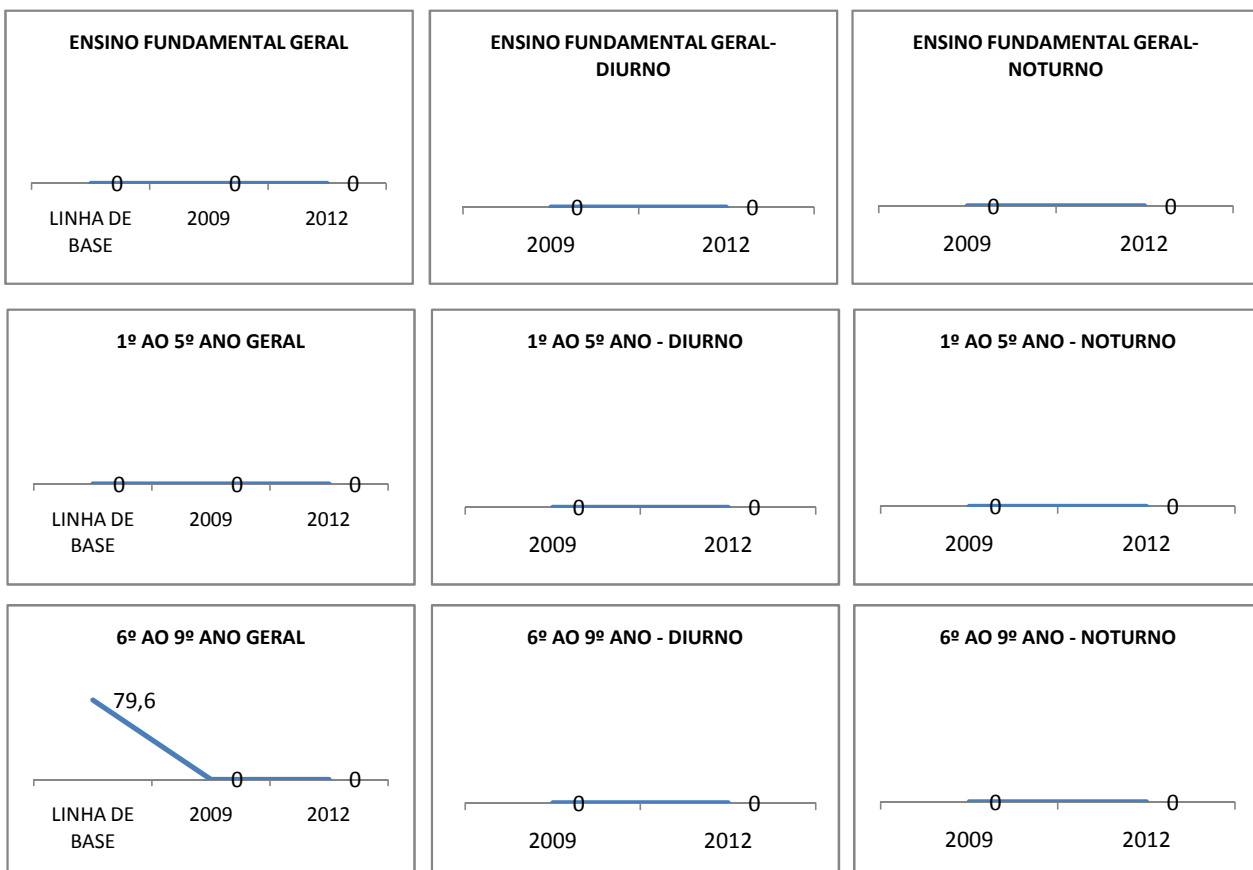

MATRÍCULA ENSINO MÉDIO

ABANDONO ENSINO MÉDIO

APROVAÇÃO ENSINO MÉDIO

MATRÍCULA ENSINO FUNDAMENTAL

ABANDONO ENSINO FUNDAMENTAL

APROVAÇÃO ENSINO FUNDAMENTAL

MATRÍCULA EDUCAÇÃO DE JOVENS E ADULTOS - PRESENCIAL

ABANDONO EJA

APROVAÇÃO EJA

ENSINO FUNDAMENTAL - 1º AO 5º ANO

PROVA BRASIL

ENSINO FUNDAMENTAL - 6º AO 9º ANO

PROVA BRASIL

ENSINO FUNDAMENTAL

Escola: EEFM ANTONIO MARQUES DE ABREU

INEP: 23081988 Município: MARANGU CREDE: 1