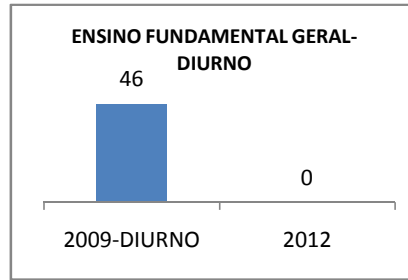

MATRÍCULA ENSINO MÉDIO

ABANDONO ENSINO MÉDIO

APROVAÇÃO ENSINO MÉDIO

MATRÍCULA ENSINO FUNDAMENTAL

ABANDONO ENSINO FUNDAMENTAL

APROVAÇÃO ENSINO FUNDAMENTAL

MATRÍCULA EDUCAÇÃO DE JOVENS E ADULTOS - PRESENCIAL

ABANDONO EJA

APROVAÇÃO EJA

ENSINO FUNDAMENTAL - 1º AO 5º ANO

PROVA BRASIL

ENSINO FUNDAMENTAL - 6º AO 9º ANO

PROVA BRASIL

ENSINO FUNDAMENTAL

Escola: EEFM ANTONIO MARQUES DE ABREU

INEP: 23081988 Município: MARANGU CREDE: 1