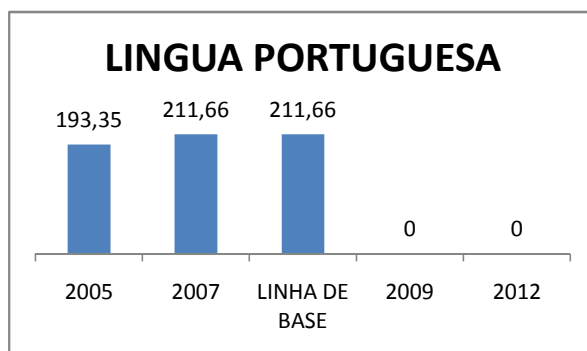

APROVAÇÃO EJA

ENSINO FUNDAMENTAL - 1º AO 5º ANO

PROVA BRASIL

ENSINO FUNDAMENTAL - 6º AO 9º ANO

PROVA BRASIL

ENSINO FUNDAMENTAL

Escola: EEFM ANTONIO MARQUES DE ABREU

INEP: 23081988 Município: MARANGU CREDE: 1