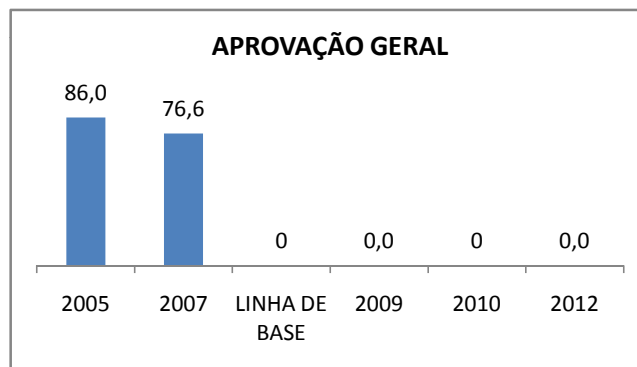

MATRÍCULA ENSINO MÉDIO

ABANDONO ENSINO MÉDIO

APROVAÇÃO ENSINO MÉDIO

MATRÍCULA ENSINO FUNDAMENTAL

ABANDONO ENSINO FUNDAMENTAL

APROVAÇÃO ENSINO FUNDAMENTAL

MATRÍCULA EDUCAÇÃO DE JOVENS E ADULTOS - PRESENCIAL

ABANDONO EJA

APROVAÇÃO EJA

ENSINO FUNDAMENTAL - 1º AO 5º ANO

PROVA BRASIL

ENSINO FUNDAMENTAL - 6º AO 9º ANO

PROVA BRASIL

ENSINO FUNDAMENTAL

Escola: EEFM ANTONIO MARQUES DE ABREU

INEP: 23081988 Município: MARANGU CREDE: 1

ENSINO MÉDIO

SPAECE

ENSINO FUNDAMENTAL 5º ANO

ENSINO FUNDAMENTAL 9º ANO

ENSINO MÉDIO 3º ANO

ENEM

COMPARATIVO DE CRESCIMENTO - IDEB

COMPARATIVO DE CRESCIMENTO - PROVA BRASIL