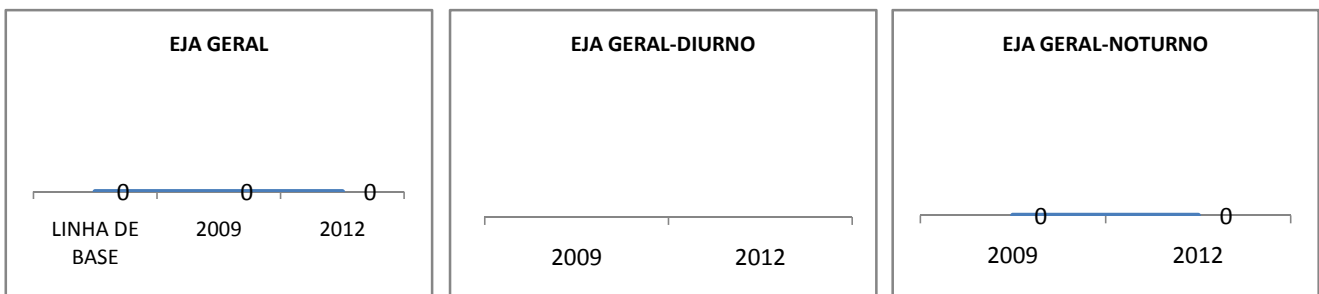

MATRÍCULA ENSINO MÉDIO

ABANDONO ENSINO MÉDIO

APROVAÇÃO ENSINO MÉDIO

MATRÍCULA ENSINO FUNDAMENTAL

ABANDONO ENSINO FUNDAMENTAL

APROVAÇÃO ENSINO FUNDAMENTAL

MATRÍCULA EDUCAÇÃO DE JOVENS E ADULTOS - PRESENCIAL

ABANDONO EJA

APROVAÇÃO EJA

ENSINO FUNDAMENTAL - 1º AO 5º ANO

PROVA BRASIL

ENSINO FUNDAMENTAL - 6º AO 9º ANO

PROVA BRASIL

ENSINO FUNDAMENTAL

Escola: EEFM ANTONIO MARQUES DE ABREU

INEP: 23081988 Município: MARANGU CREDE: 1