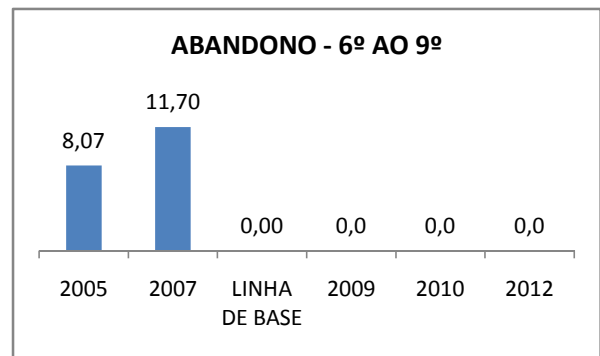

APROVAÇÃO EJA

ENSINO FUNDAMENTAL - 1º AO 5º ANO

PROVA BRASIL

ENSINO FUNDAMENTAL - 6º AO 9º ANO

PROVA BRASIL

ENSINO FUNDAMENTAL

Escola: EEFM ANTONIO MARQUES DE ABREU

INEP: 23081988 Município: MARANGU CREDE: 1