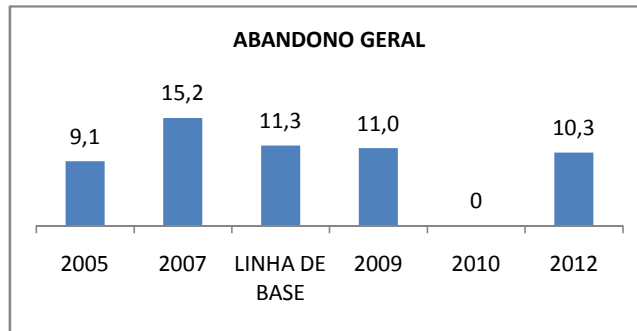

Escola: EEFM ANTONIO MARQUES DE ABREU

INEP: 23081988 Município: MARANGU CREDE: 1

ENSINO MÉDIO