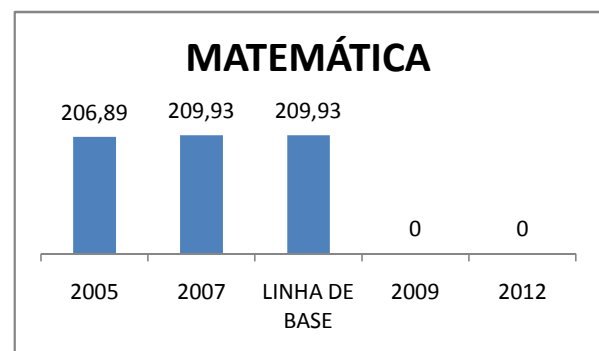

APROVAÇÃO EJA

ENSINO FUNDAMENTAL - 1º AO 5º ANO

PROVA BRASIL

ENSINO FUNDAMENTAL - 6º AO 9º ANO

PROVA BRASIL

ENSINO FUNDAMENTAL

Escola: EEFM ANTONIO MARQUES DE ABREU

INEP: 23081988 Município: MARANGU CREDE: 1

ENSINO MÉDIO

SPAECE

ENSINO FUNDAMENTAL 5º ANO

ENSINO FUNDAMENTAL 9º ANO

ENSINO MÉDIO 3º ANO

ENEM

COMPARATIVO DE CRESCIMENTO - IDEB

COMPARATIVO DE CRESCIMENTO - PROVA BRASIL