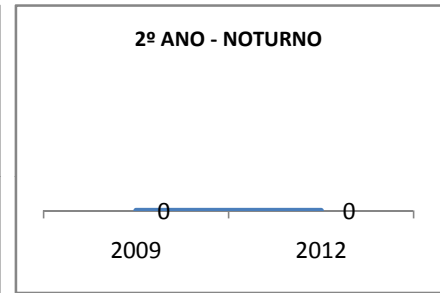

MATRÍCULA ENSINO MÉDIO

ABANDONO ENSINO MÉDIO

APROVAÇÃO ENSINO MÉDIO

MATRÍCULA ENSINO FUNDAMENTAL

ABANDONO ENSINO FUNDAMENTAL

APROVAÇÃO ENSINO FUNDAMENTAL

MATRÍCULA EDUCAÇÃO DE JOVENS E ADULTOS - PRESENCIAL

ABANDONO EJA

APROVAÇÃO EJA

ENSINO FUNDAMENTAL - 1º AO 5º ANO

PROVA BRASIL

ENSINO FUNDAMENTAL - 6º AO 9º ANO

PROVA BRASIL

ENSINO FUNDAMENTAL

Escola: EEFM ANTONIO MARQUES DE ABREU

INEP: 23081988 Município: MARANGU CREDE: 1