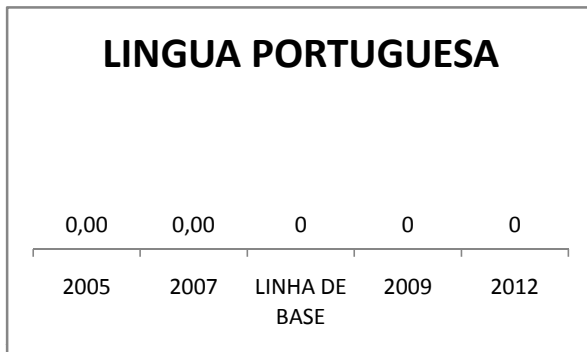

APROVAÇÃO EJA

ENSINO FUNDAMENTAL - 1º AO 5º ANO

PROVA BRASIL

ENSINO FUNDAMENTAL - 6º AO 9º ANO

PROVA BRASIL

ENSINO FUNDAMENTAL

Escola: EEFM ANTONIO MARQUES DE ABREU

INEP: 23081988 Município: MARANGU CREDE: 1