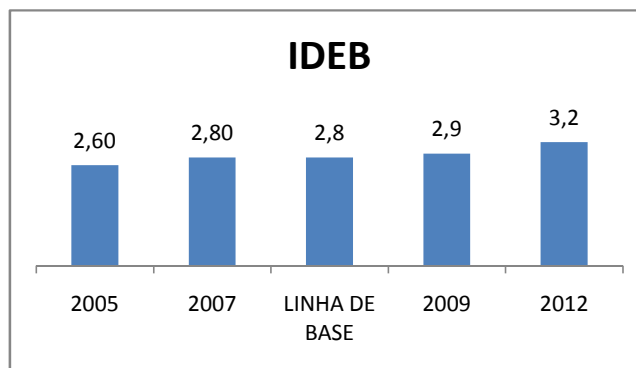

APROVAÇÃO EJA

ENSINO FUNDAMENTAL - 1º AO 5º ANO

PROVA BRASIL

ENSINO FUNDAMENTAL - 6º AO 9º ANO

PROVA BRASIL

ENSINO FUNDAMENTAL

Escola: EEFM ANTONIO MARQUES DE ABREU

INEP: 23081988 Município: MARANGU CREDE: 1