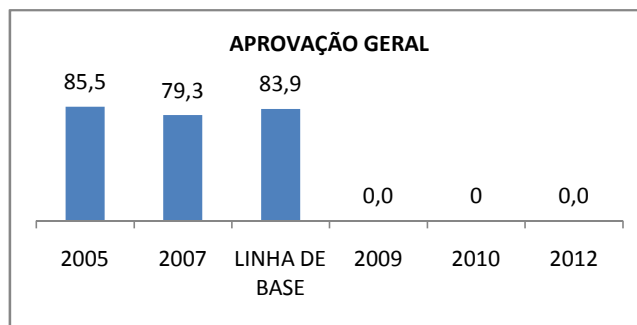

Escola: EEFM ANTONIO MARQUES DE ABREU

INEP: 23081988 Município: MARANGU CREDE: 1

ENSINO MÉDIO