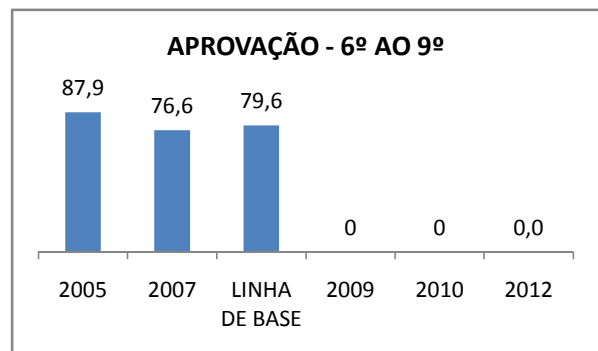

APROVAÇÃO EJA

ENSINO FUNDAMENTAL - 1º AO 5º ANO

PROVA BRASIL

ENSINO FUNDAMENTAL - 6º AO 9º ANO

PROVA BRASIL

ENSINO FUNDAMENTAL

Escola: EEFM ANTONIO MARQUES DE ABREU

INEP: 23081988 Município: MARANGU CREDE: 1

ENSINO MÉDIO

SPAECE

ENSINO FUNDAMENTAL 5º ANO

ENSINO FUNDAMENTAL 9º ANO

ENSINO MÉDIO 3º ANO

ENEM

COMPARATIVO DE CRESCIMENTO - IDEB

COMPARATIVO DE CRESCIMENTO - PROVA BRASIL