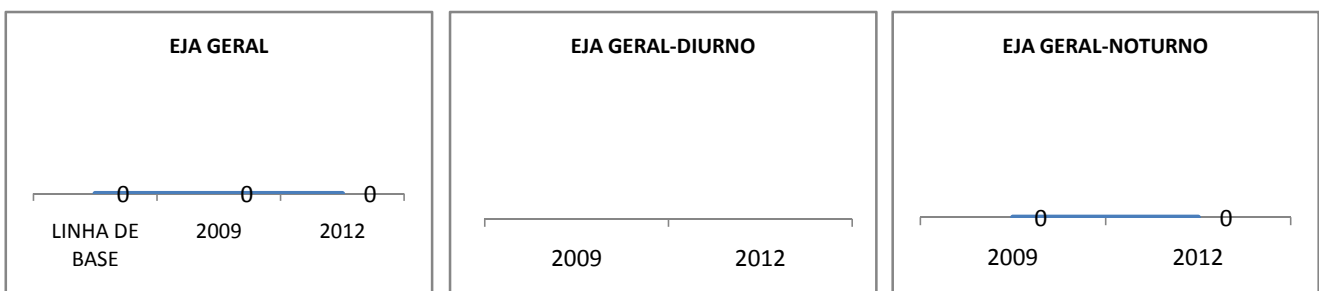

MATRÍCULA ENSINO MÉDIO

ABANDONO ENSINO MÉDIO

APROVAÇÃO ENSINO MÉDIO

MATRÍCULA ENSINO FUNDAMENTAL

ABANDONO ENSINO FUNDAMENTAL

APROVAÇÃO ENSINO FUNDAMENTAL

MATRÍCULA EDUCAÇÃO DE JOVENS E ADULTOS - PRESENCIAL

ABANDONO EJA

APROVAÇÃO EJA

ENSINO FUNDAMENTAL - 1º AO 5º ANO

PROVA BRASIL

ENSINO FUNDAMENTAL - 6º AO 9º ANO

PROVA BRASIL

ENSINO FUNDAMENTAL

Escola: EEFM ANTONIO MARQUES DE ABREU

INEP: 23081988 Município: MARANGU CREDE: 1