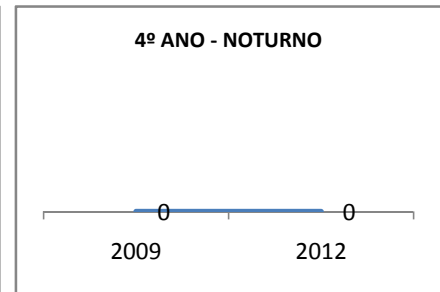

MATRÍCULA ENSINO MÉDIO

ABANDONO ENSINO MÉDIO

APROVAÇÃO ENSINO MÉDIO

MATRÍCULA ENSINO FUNDAMENTAL

ABANDONO ENSINO FUNDAMENTAL

APROVAÇÃO ENSINO FUNDAMENTAL

MATRÍCULA EDUCAÇÃO DE JOVENS E ADULTOS - PRESENCIAL

ABANDONO EJA

APROVAÇÃO EJA

ENSINO FUNDAMENTAL - 1º AO 5º ANO

PROVA BRASIL

ENSINO FUNDAMENTAL - 6º AO 9º ANO

PROVA BRASIL

ENSINO FUNDAMENTAL

Escola: EEFM ANTONIO MARQUES DE ABREU

INEP: 23081988 Município: MARANGU CREDE: 1