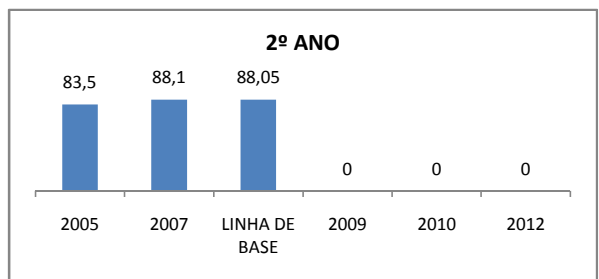

Escola: EEFM ANTONIO MARQUES DE ABREU

INEP: 23081988 Município: MARANGU CREDE: 1

ENSINO MÉDIO