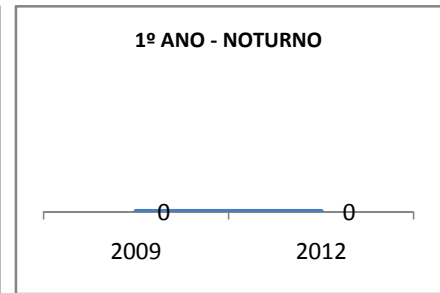

MATRÍCULA ENSINO MÉDIO

ABANDONO ENSINO MÉDIO

APROVAÇÃO ENSINO MÉDIO

MATRÍCULA ENSINO FUNDAMENTAL

ABANDONO ENSINO FUNDAMENTAL

APROVAÇÃO ENSINO FUNDAMENTAL

MATRÍCULA EDUCAÇÃO DE JOVENS E ADULTOS - PRESENCIAL

ABANDONO EJA

APROVAÇÃO EJA

ENSINO FUNDAMENTAL - 1º AO 5º ANO

PROVA BRASIL

ENSINO FUNDAMENTAL - 6º AO 9º ANO

PROVA BRASIL

ENSINO FUNDAMENTAL

Escola: EEFM ANTONIO MARQUES DE ABREU

INEP: 23081988 Município: MARANGU CREDE: 1