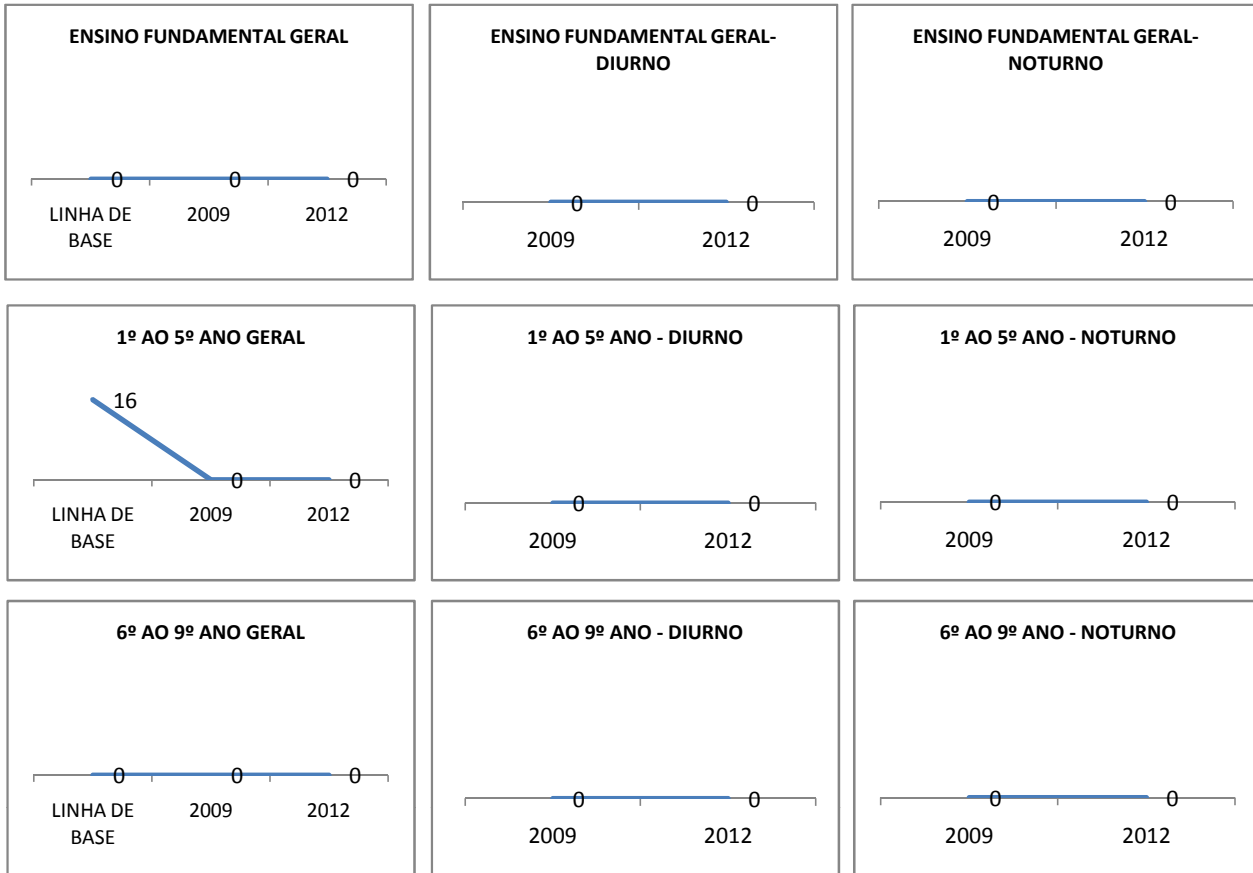

MATRÍCULA ENSINO MÉDIO

ABANDONO ENSINO MÉDIO

APROVAÇÃO ENSINO MÉDIO

MATRÍCULA ENSINO FUNDAMENTAL

ABANDONO ENSINO FUNDAMENTAL

APROVAÇÃO ENSINO FUNDAMENTAL

MATRÍCULA EDUCAÇÃO DE JOVENS E ADULTOS - PRESENCIAL

ABANDONO EJA

APROVAÇÃO EJA

ENSINO FUNDAMENTAL - 1º AO 5º ANO

PROVA BRASIL

ENSINO FUNDAMENTAL - 6º AO 9º ANO

PROVA BRASIL

ENSINO FUNDAMENTAL

Escola: EEFM ANTONIO MARQUES DE ABREU

INEP: 23081988 Município: MARANGU CREDE: 1