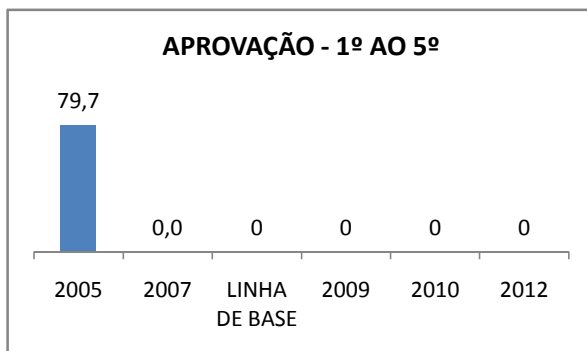

MATRÍCULA ENSINO MÉDIO

ABANDONO ENSINO MÉDIO

APROVAÇÃO ENSINO MÉDIO

MATRÍCULA ENSINO FUNDAMENTAL

ABANDONO ENSINO FUNDAMENTAL

APROVAÇÃO ENSINO FUNDAMENTAL

MATRÍCULA EDUCAÇÃO DE JOVENS E ADULTOS - PRESENCIAL

ABANDONO EJA

APROVAÇÃO EJA

ENSINO FUNDAMENTAL - 1º AO 5º ANO

PROVA BRASIL

ENSINO FUNDAMENTAL - 6º AO 9º ANO

PROVA BRASIL

ENSINO FUNDAMENTAL

Escola: EEFM ANTONIO MARQUES DE ABREU

INEP: 23081988 Município: MARANGU CREDE: 1

ENSINO MÉDIO

SPAECE

ENSINO FUNDAMENTAL 5º ANO

ENSINO FUNDAMENTAL 9º ANO

ENSINO MÉDIO 3º ANO

ENEM

COMPARATIVO DE CRESCIMENTO - IDEB

COMPARATIVO DE CRESCIMENTO - PROVA BRASIL