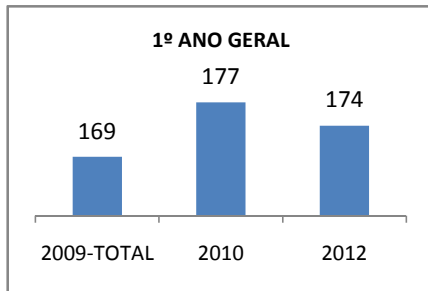

MATRÍCULA ENSINO MÉDIO

ABANDONO ENSINO MÉDIO

APROVAÇÃO ENSINO MÉDIO

MATRÍCULA ENSINO FUNDAMENTAL

ABANDONO ENSINO FUNDAMENTAL

APROVAÇÃO ENSINO FUNDAMENTAL

MATRÍCULA EDUCAÇÃO DE JOVENS E ADULTOS - PRESENCIAL

ABANDONO EJA

APROVAÇÃO EJA

ENSINO FUNDAMENTAL - 1º AO 5º ANO

PROVA BRASIL

ENSINO FUNDAMENTAL - 6º AO 9º ANO

PROVA BRASIL

ENSINO FUNDAMENTAL

Escola: EEFM ANTONIO MARQUES DE ABREU

INEP: 23081988 Município: MARANGU CREDE: 1