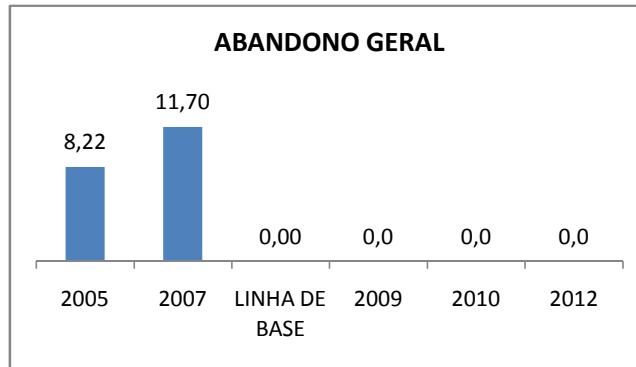

APROVAÇÃO EJA

ENSINO FUNDAMENTAL - 1º AO 5º ANO

PROVA BRASIL

ENSINO FUNDAMENTAL - 6º AO 9º ANO

PROVA BRASIL

ENSINO FUNDAMENTAL

Escola: EEFM ANTONIO MARQUES DE ABREU

INEP: 23081988 Município: MARANGU CREDE: 1