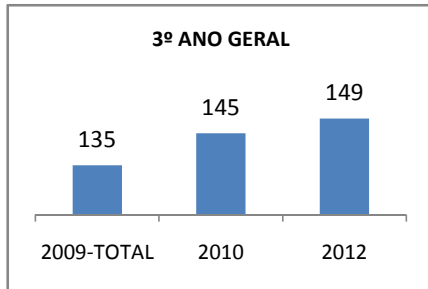

MATRÍCULA ENSINO MÉDIO

ABANDONO ENSINO MÉDIO

APROVAÇÃO ENSINO MÉDIO

MATRÍCULA ENSINO FUNDAMENTAL

ABANDONO ENSINO FUNDAMENTAL

APROVAÇÃO ENSINO FUNDAMENTAL

MATRÍCULA EDUCAÇÃO DE JOVENS E ADULTOS - PRESENCIAL

ABANDONO EJA

APROVAÇÃO EJA

ENSINO FUNDAMENTAL - 1º AO 5º ANO

PROVA BRASIL

ENSINO FUNDAMENTAL - 6º AO 9º ANO

PROVA BRASIL

ENSINO FUNDAMENTAL

Escola: EEFM ANTONIO MARQUES DE ABREU

INEP: 23081988 Município: MARANGU CREDE: 1