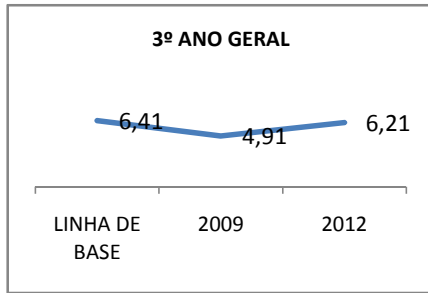

MATRÍCULA ENSINO MÉDIO

ABANDONO ENSINO MÉDIO

APROVAÇÃO ENSINO MÉDIO

MATRÍCULA ENSINO FUNDAMENTAL

ABANDONO ENSINO FUNDAMENTAL

APROVAÇÃO ENSINO FUNDAMENTAL

MATRÍCULA EDUCAÇÃO DE JOVENS E ADULTOS - PRESENCIAL

ABANDONO EJA

APROVAÇÃO EJA

ENSINO FUNDAMENTAL - 1º AO 5º ANO

PROVA BRASIL

ENSINO FUNDAMENTAL - 6º AO 9º ANO

PROVA BRASIL

ENSINO FUNDAMENTAL

Escola: EEFM ANTONIO MARQUES DE ABREU

INEP: 23081988 Município: MARANGU CREDE: 1