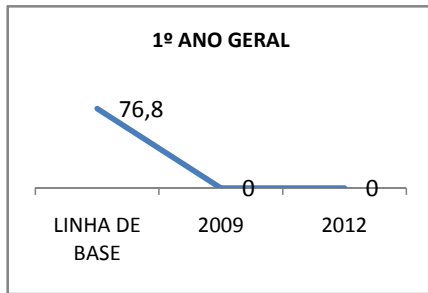

MATRÍCULA ENSINO MÉDIO

ABANDONO ENSINO MÉDIO

APROVAÇÃO ENSINO MÉDIO

MATRÍCULA ENSINO FUNDAMENTAL

ABANDONO ENSINO FUNDAMENTAL

APROVAÇÃO ENSINO FUNDAMENTAL

MATRÍCULA EDUCAÇÃO DE JOVENS E ADULTOS - PRESENCIAL

ABANDONO EJA

APROVAÇÃO EJA

ENSINO FUNDAMENTAL - 1º AO 5º ANO

PROVA BRASIL

ENSINO FUNDAMENTAL - 6º AO 9º ANO

PROVA BRASIL

ENSINO FUNDAMENTAL

Escola: EEFM ANTONIO MARQUES DE ABREU

INEP: 23081988 Município: MARANGU CREDE: 1