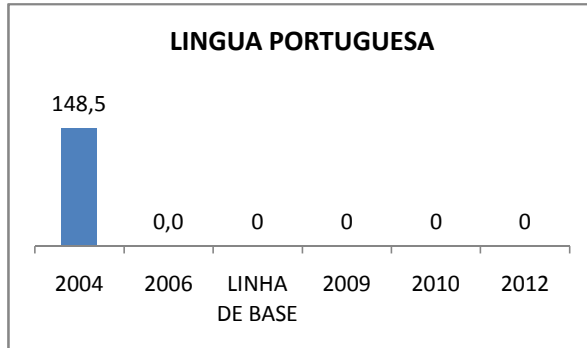

SPAECE

ENSINO FUNDAMENTAL 5º ANO