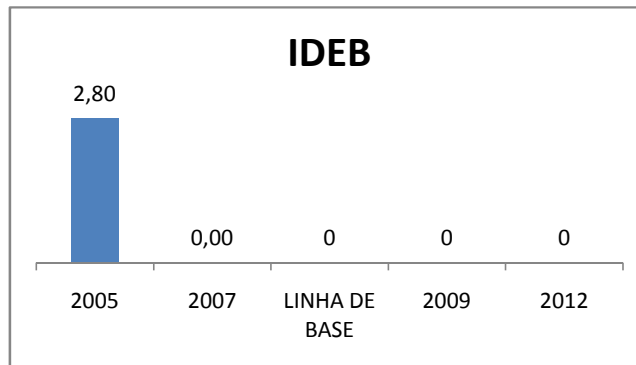

ENSINO FUNDAMENTAL - 6º AO 9º ANO