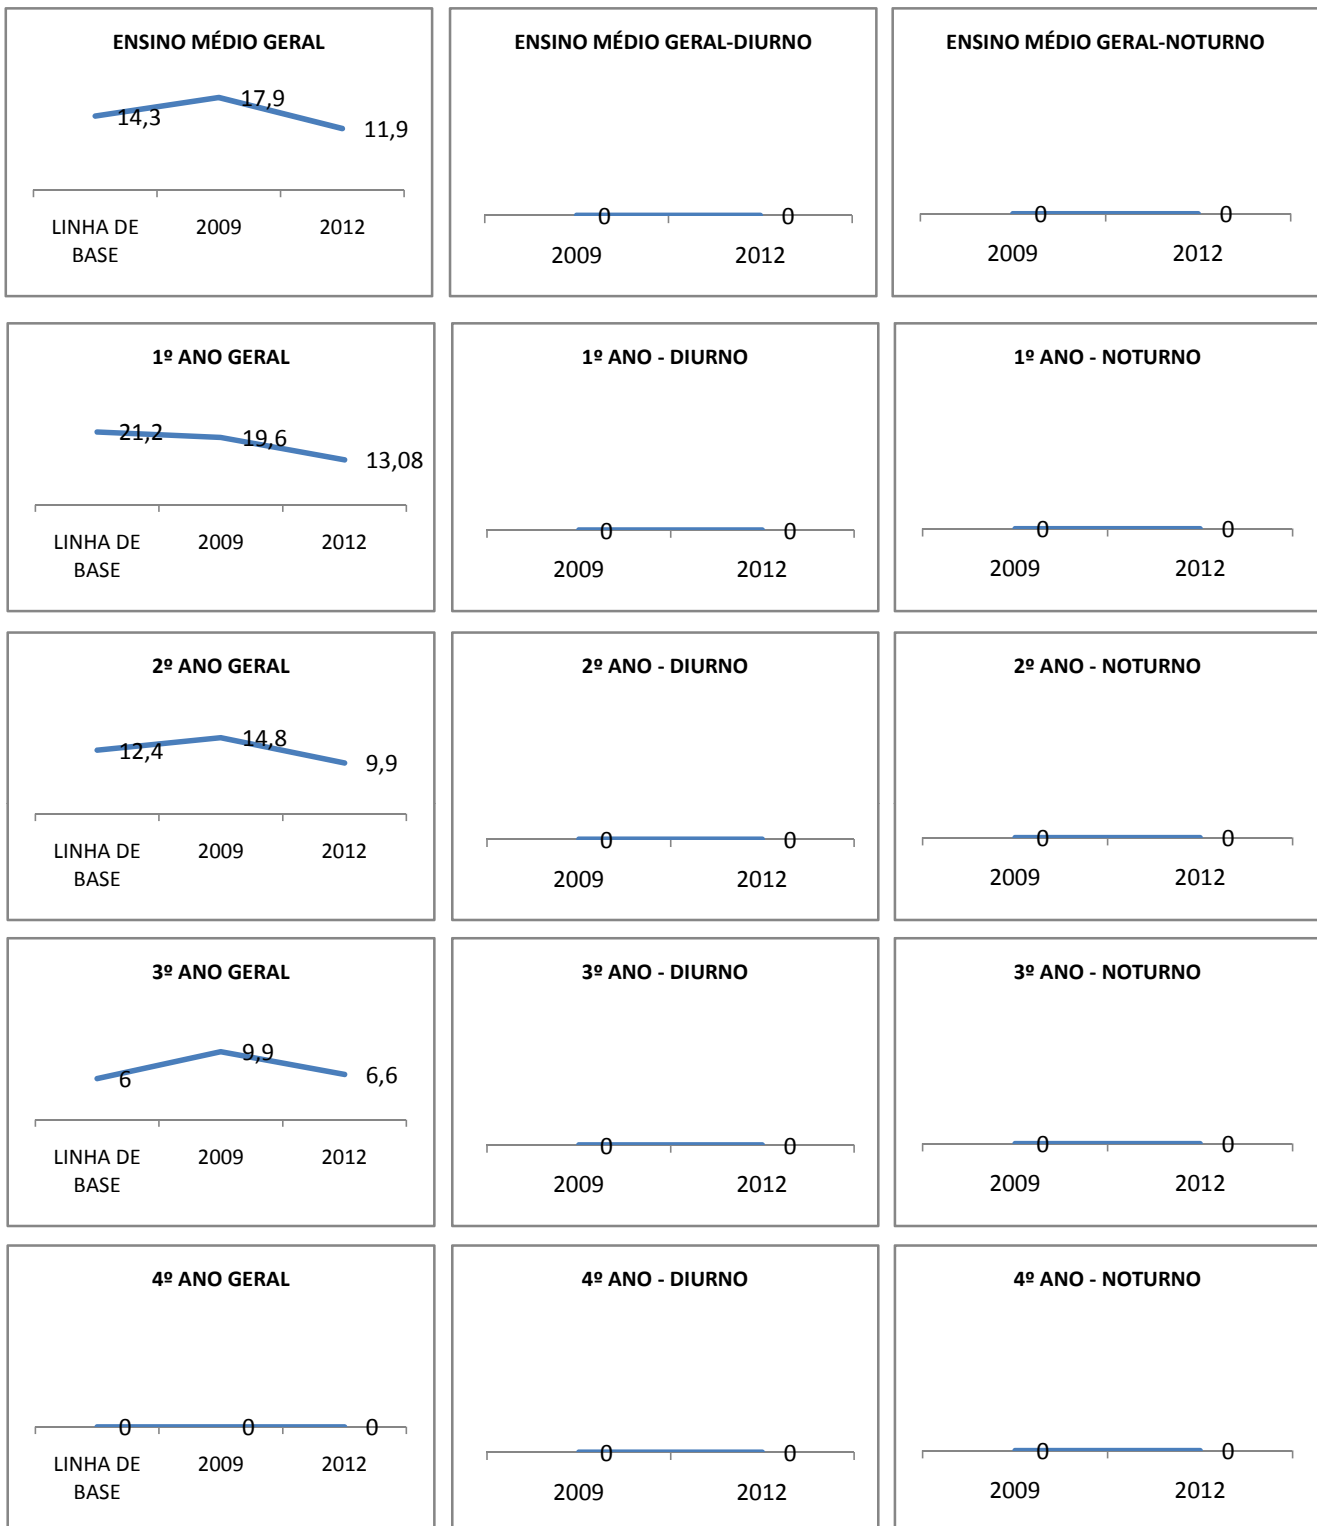

MATRÍCULA ENSINO MÉDIO

ABANDONO ENSINO MÉDIO

APROVAÇÃO ENSINO MÉDIO

MATRÍCULA ENSINO FUNDAMENTAL

ENSINO FUNDAMENTAL GERAL	ENSINO FUNDAMENTAL GERAL-DIURNO	ENSINO FUNDAMENTAL GERAL-NOTURNO														
<table border="1"><tr><td>0</td><td>0</td><td>0</td></tr><tr><td>2009-TOTAL</td><td>2010</td><td>2012</td></tr></table>	0	0	0	2009-TOTAL	2010	2012	<table border="1"><tr><td>0</td><td>0</td></tr><tr><td>2009-DIURNO</td><td>2012</td></tr></table>	0	0	2009-DIURNO	2012	<table border="1"><tr><td>0</td><td>0</td></tr><tr><td>2009-NOTURNO</td><td>2012</td></tr></table>	0	0	2009-NOTURNO	2012
0	0	0														
2009-TOTAL	2010	2012														
0	0															
2009-DIURNO	2012															
0	0															
2009-NOTURNO	2012															
1º AO 5º ANO GERAL	1º AO 5º ANO - DIURNO	1º AO 5º ANO - NOTURNO														
<table border="1"><tr><td>0</td><td>0</td><td>0</td></tr><tr><td>2009-TOTAL</td><td>2010</td><td>2012</td></tr></table>	0	0	0	2009-TOTAL	2010	2012	<table border="1"><tr><td>0</td><td>0</td></tr><tr><td>2009-DIURNO</td><td>2012</td></tr></table>	0	0	2009-DIURNO	2012	<table border="1"><tr><td>0</td><td>0</td></tr><tr><td>2009-NOTURNO</td><td>2012</td></tr></table>	0	0	2009-NOTURNO	2012
0	0	0														
2009-TOTAL	2010	2012														
0	0															
2009-DIURNO	2012															
0	0															
2009-NOTURNO	2012															
6º AO 9º ANO GERAL	6º AO 9º ANO - DIURNO	6º AO 9º ANO - NOTURNO														
<table border="1"><tr><td>0</td><td>0</td><td>0</td></tr><tr><td>2009-TOTAL</td><td>2010</td><td>2012</td></tr></table>	0	0	0	2009-TOTAL	2010	2012	<table border="1"><tr><td>0</td><td>0</td></tr><tr><td>2009-DIURNO</td><td>2012</td></tr></table>	0	0	2009-DIURNO	2012	<table border="1"><tr><td>0</td><td>0</td></tr><tr><td>2009-NOTURNO</td><td>2012</td></tr></table>	0	0	2009-NOTURNO	2012
0	0	0														
2009-TOTAL	2010	2012														
0	0															
2009-DIURNO	2012															
0	0															
2009-NOTURNO	2012															