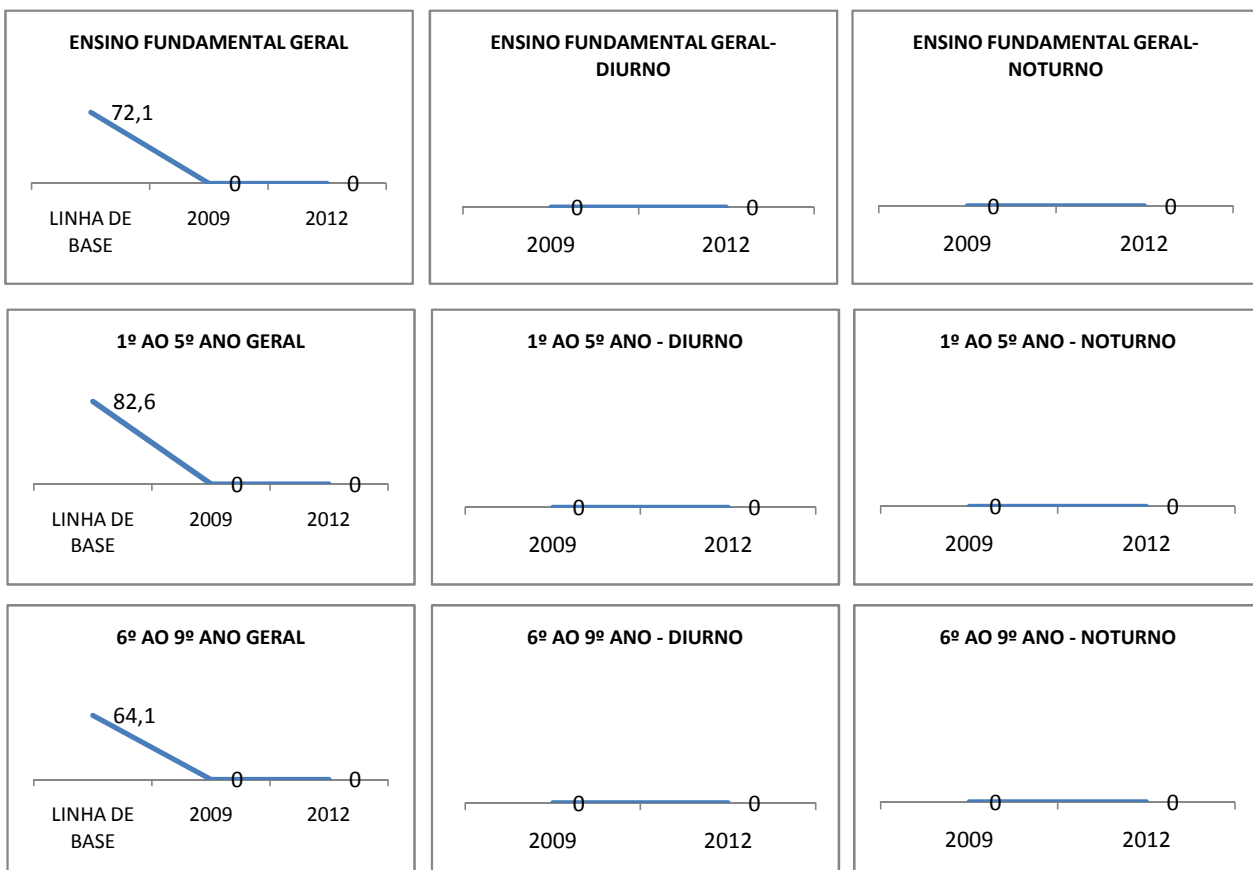

MATRÍCULA ENSINO MÉDIO

ABANDONO ENSINO MÉDIO

APROVAÇÃO ENSINO MÉDIO

MATRÍCULA ENSINO FUNDAMENTAL

ABANDONO ENSINO FUNDAMENTAL

APROVAÇÃO ENSINO FUNDAMENTAL

MATRÍCULA EDUCAÇÃO DE JOVENS E ADULTOS - PRESENCIAL

ABANDONO EJA

APROVAÇÃO EJA

ENSINO FUNDAMENTAL - 1º AO 5º ANO

PROVA BRASIL

ENSINO FUNDAMENTAL - 6º AO 9º ANO

PROVA BRASIL

ENSINO FUNDAMENTAL

ENSINO MÉDIO

SPAECE

ENSINO FUNDAMENTAL 5º ANO

ENSINO FUNDAMENTAL 9º ANO

ENSINO MÉDIO 3º ANO

ENEM

COMPARATIVO DE CRESCIMENTO - IDEB

COMPARATIVO DE CRESCIMENTO - PROVA BRASIL

1º AO 5º ANO

6º AO 9º ANO