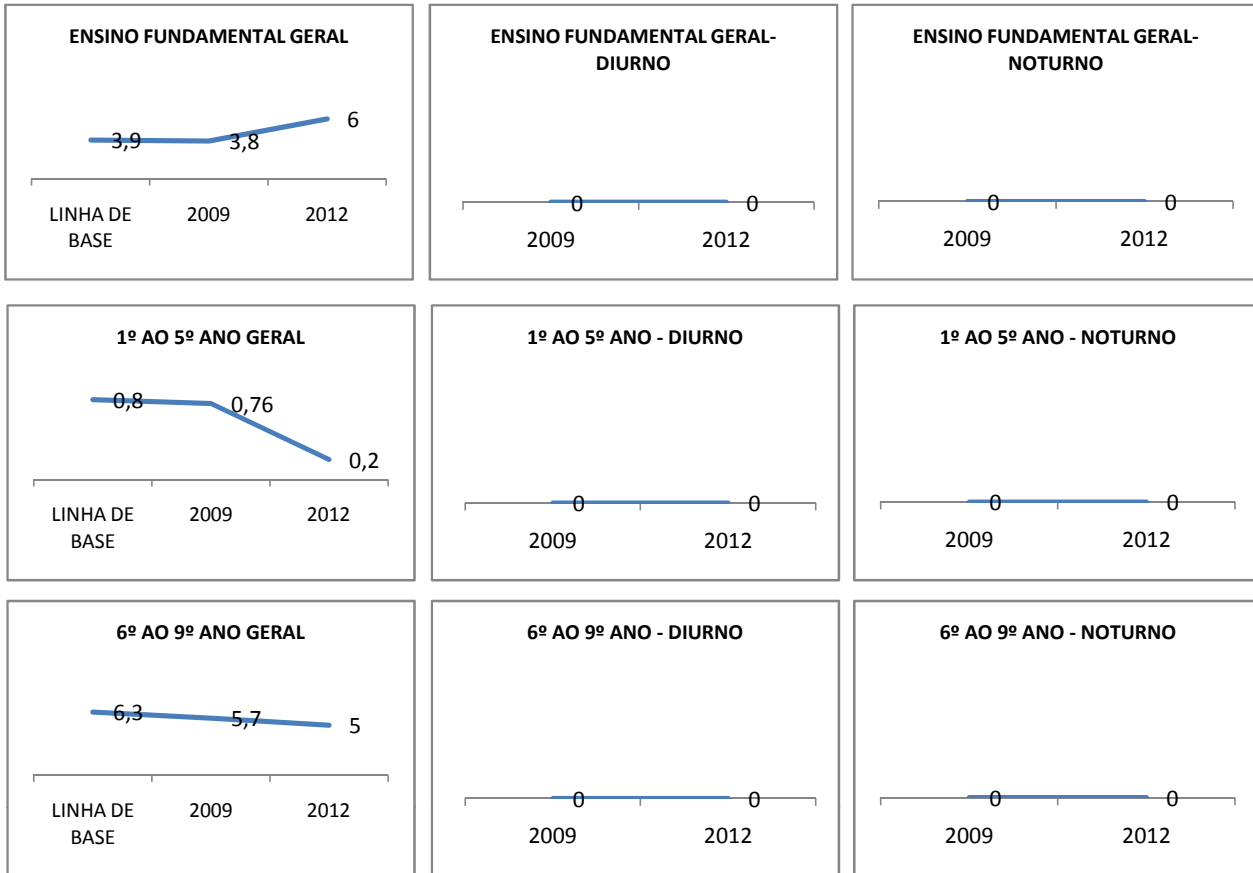

MATRÍCULA ENSINO MÉDIO

ABANDONO ENSINO MÉDIO

APROVAÇÃO ENSINO MÉDIO

MATRÍCULA ENSINO FUNDAMENTAL

ABANDONO ENSINO FUNDAMENTAL

APROVAÇÃO ENSINO FUNDAMENTAL

MATRÍCULA EDUCAÇÃO DE JOVENS E ADULTOS - PRESENCIAL

ABANDONO EJA

APROVAÇÃO EJA

ENSINO FUNDAMENTAL - 1º AO 5º ANO

PROVA BRASIL

ENSINO FUNDAMENTAL - 6º AO 9º ANO

PROVA BRASIL

ENSINO FUNDAMENTAL

ENSINO MÉDIO

SPAECE

ENSINO FUNDAMENTAL 5º ANO

ENSINO FUNDAMENTAL 9º ANO

ENSINO MÉDIO 3º ANO

ENEM

COMPARATIVO DE CRESCIMENTO - IDEB

COMPARATIVO DE CRESCIMENTO - PROVA BRASIL

1º AO 5º ANO

6º AO 9º ANO