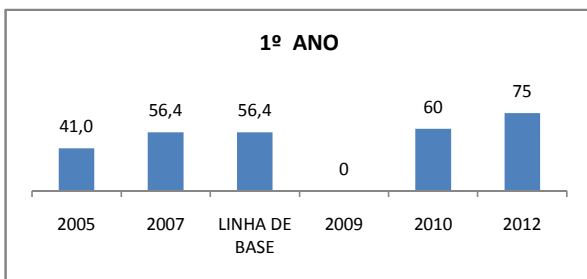

Escola: EEFM PARQUE PRESIDENTE VARGAS

INEP: 23078340 Município: FORTALEZA CREDE: SEFOR/R5

ENSINO MÉDIO