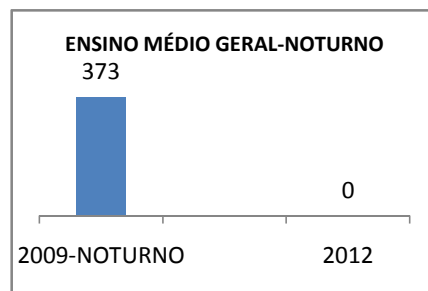

MATRÍCULA ENSINO MÉDIO

ABANDONO ENSINO MÉDIO

APROVAÇÃO ENSINO MÉDIO

MATRÍCULA ENSINO FUNDAMENTAL

ABANDONO ENSINO FUNDAMENTAL

APROVAÇÃO ENSINO FUNDAMENTAL

MATRÍCULA EDUCAÇÃO DE JOVENS E ADULTOS - PRESENCIAL

ABANDONO EJA

APROVAÇÃO EJA

ENSINO FUNDAMENTAL - 1º AO 5º ANO

PROVA BRASIL

ENSINO FUNDAMENTAL - 6º AO 9º ANO

PROVA BRASIL

ENSINO FUNDAMENTAL

Escola: EEFM PARQUE PRESIDENTE VARGAS

INEP: 23078340 Município: FORTALEZA CREDE: SEFOR/R5