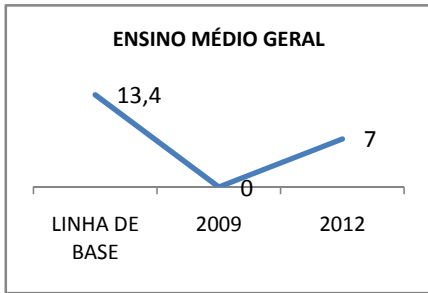

MATRÍCULA ENSINO MÉDIO

ABANDONO ENSINO MÉDIO

APROVAÇÃO ENSINO MÉDIO

MATRÍCULA ENSINO FUNDAMENTAL

ABANDONO ENSINO FUNDAMENTAL

APROVAÇÃO ENSINO FUNDAMENTAL

MATRÍCULA EDUCAÇÃO DE JOVENS E ADULTOS - PRESENCIAL

ABANDONO EJA

APROVAÇÃO EJA

ENSINO FUNDAMENTAL - 1º AO 5º ANO

PROVA BRASIL

ENSINO FUNDAMENTAL - 6º AO 9º ANO

PROVA BRASIL

ENSINO FUNDAMENTAL

Escola: EEFM PARQUE PRESIDENTE VARGAS

INEP: 23078340 Município: FORTALEZA CREDE: SEFOR/R5