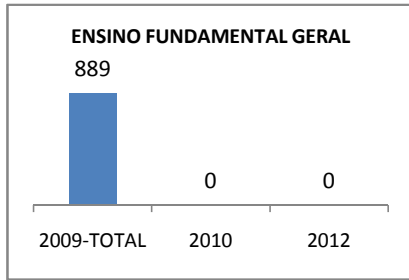

MATRÍCULA ENSINO MÉDIO

ABANDONO ENSINO MÉDIO

APROVAÇÃO ENSINO MÉDIO

MATRÍCULA ENSINO FUNDAMENTAL

ABANDONO ENSINO FUNDAMENTAL

APROVAÇÃO ENSINO FUNDAMENTAL

MATRÍCULA EDUCAÇÃO DE JOVENS E ADULTOS - PRESENCIAL

ABANDONO EJA

APROVAÇÃO EJA

ENSINO FUNDAMENTAL - 1º AO 5º ANO

PROVA BRASIL

ENSINO FUNDAMENTAL - 6º AO 9º ANO

PROVA BRASIL

ENSINO FUNDAMENTAL

Escola: EEFM PARQUE PRESIDENTE VARGAS

INEP: 23078340 Município: FORTALEZA CREDE: SEFOR/R5