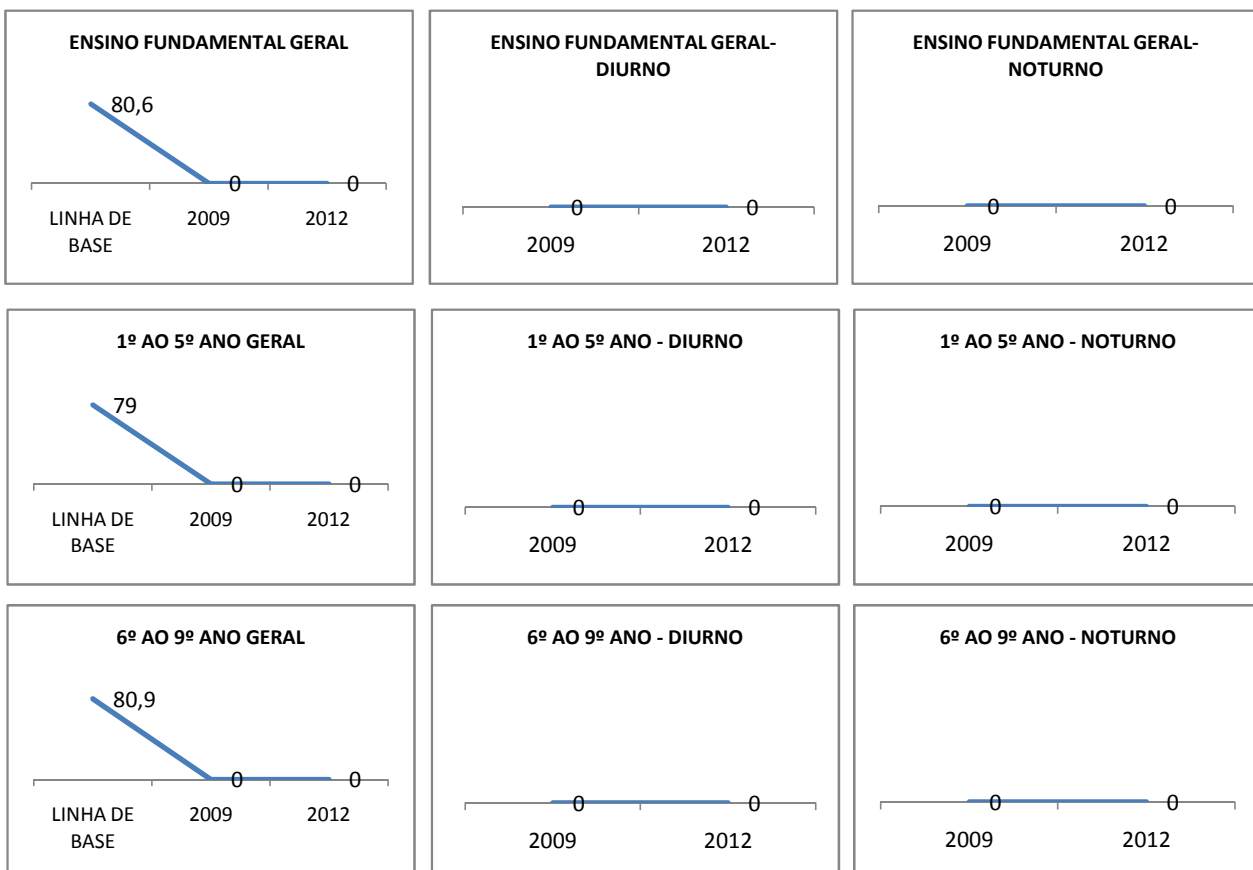

MATRÍCULA ENSINO MÉDIO

ABANDONO ENSINO MÉDIO

APROVAÇÃO ENSINO MÉDIO

MATRÍCULA ENSINO FUNDAMENTAL

ABANDONO ENSINO FUNDAMENTAL

APROVAÇÃO ENSINO FUNDAMENTAL

MATRÍCULA EDUCAÇÃO DE JOVENS E ADULTOS - PRESENCIAL

ABANDONO EJA

APROVAÇÃO EJA

ENSINO FUNDAMENTAL - 1º AO 5º ANO

PROVA BRASIL

ENSINO FUNDAMENTAL - 6º AO 9º ANO

PROVA BRASIL

ENSINO FUNDAMENTAL

Escola: EEFM PARQUE PRESIDENTE VARGAS

INEP: 23078340 Município: FORTALEZA CREDE: SEFOR/R5