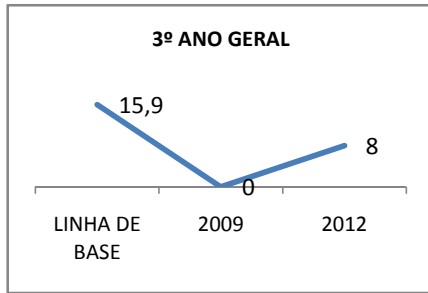

MATRÍCULA ENSINO MÉDIO

ABANDONO ENSINO MÉDIO

APROVAÇÃO ENSINO MÉDIO

MATRÍCULA ENSINO FUNDAMENTAL

ABANDONO ENSINO FUNDAMENTAL

APROVAÇÃO ENSINO FUNDAMENTAL

MATRÍCULA EDUCAÇÃO DE JOVENS E ADULTOS - PRESENCIAL

ABANDONO EJA

APROVAÇÃO EJA

ENSINO FUNDAMENTAL - 1º AO 5º ANO

PROVA BRASIL

ENSINO FUNDAMENTAL - 6º AO 9º ANO

PROVA BRASIL

ENSINO FUNDAMENTAL

Escola: EEFM PARQUE PRESIDENTE VARGAS

INEP: 23078340 Município: FORTALEZA CREDE: SEFOR/R5