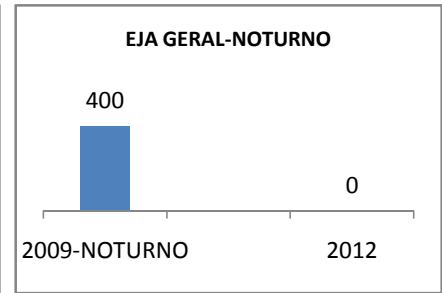

MATRÍCULA ENSINO MÉDIO

ABANDONO ENSINO MÉDIO

APROVAÇÃO ENSINO MÉDIO

MATRÍCULA ENSINO FUNDAMENTAL

ABANDONO ENSINO FUNDAMENTAL

APROVAÇÃO ENSINO FUNDAMENTAL

MATRÍCULA EDUCAÇÃO DE JOVENS E ADULTOS - PRESENCIAL

ABANDONO EJA

APROVAÇÃO EJA

ENSINO FUNDAMENTAL - 1º AO 5º ANO

PROVA BRASIL

ENSINO FUNDAMENTAL - 6º AO 9º ANO

PROVA BRASIL

ENSINO FUNDAMENTAL

Escola: EEFM PARQUE PRESIDENTE VARGAS

INEP: 23078340 Município: FORTALEZA CREDE: SEFOR/R5