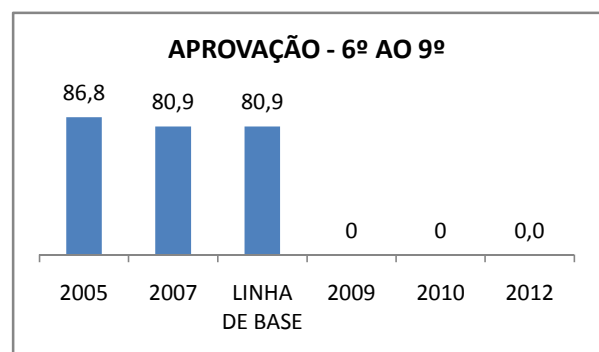

APROVAÇÃO EJA

ENSINO FUNDAMENTAL - 1º AO 5º ANO

PROVA BRASIL

ENSINO FUNDAMENTAL - 6º AO 9º ANO

PROVA BRASIL

ENSINO FUNDAMENTAL

Escola: EEFM PARQUE PRESIDENTE VARGAS

INEP: 23078340 Município: FORTALEZA CREDE: SEFOR/R5

ENSINO MÉDIO

SPAECE

ENSINO FUNDAMENTAL 5º ANO

ENSINO FUNDAMENTAL 9º ANO

ENSINO MÉDIO 3º ANO

ENEM

COMPARATIVO DE CRESCIMENTO - IDEB

COMPARATIVO DE CRESCIMENTO - PROVA BRASIL