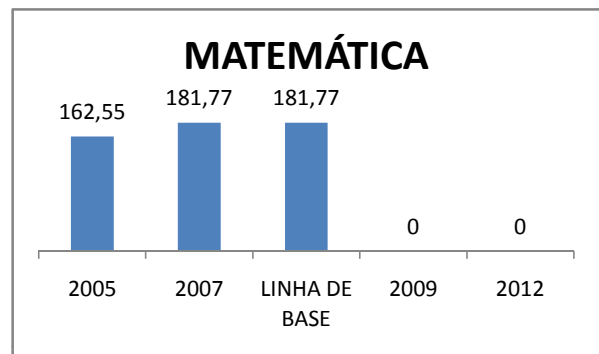

APROVAÇÃO EJA

ENSINO FUNDAMENTAL - 1º AO 5º ANO

PROVA BRASIL

ENSINO FUNDAMENTAL - 6º AO 9º ANO

PROVA BRASIL

ENSINO FUNDAMENTAL

Escola: EEFM PARQUE PRESIDENTE VARGAS

INEP: 23078340 Município: FORTALEZA CREDE: SEFOR/R5

ENSINO MÉDIO

SPAECE

ENSINO FUNDAMENTAL 5º ANO

ENSINO FUNDAMENTAL 9º ANO

ENSINO MÉDIO 3º ANO

ENEM

COMPARATIVO DE CRESCIMENTO - IDEB

COMPARATIVO DE CRESCIMENTO - PROVA BRASIL