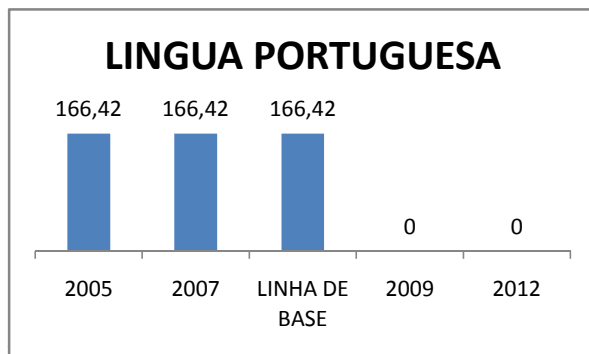

APROVAÇÃO EJA

ENSINO FUNDAMENTAL - 1º AO 5º ANO

PROVA BRASIL

ENSINO FUNDAMENTAL - 6º AO 9º ANO

PROVA BRASIL

ENSINO FUNDAMENTAL

Escola: EEFM PARQUE PRESIDENTE VARGAS

INEP: 23078340 Município: FORTALEZA CREDE: SEFOR/R5