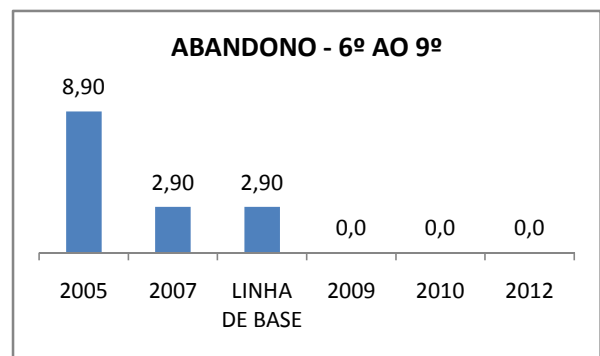

APROVAÇÃO EJA

ENSINO FUNDAMENTAL - 1º AO 5º ANO

PROVA BRASIL

ENSINO FUNDAMENTAL - 6º AO 9º ANO

PROVA BRASIL

ENSINO FUNDAMENTAL

Escola: EEFM PARQUE PRESIDENTE VARGAS

INEP: 23078340 Município: FORTALEZA CREDE: SEFOR/R5