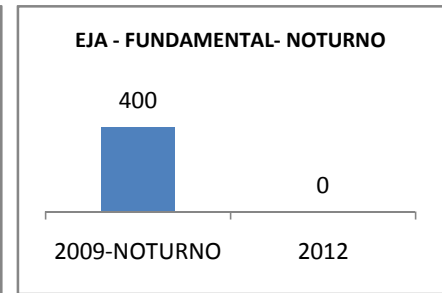

MATRÍCULA ENSINO MÉDIO

ABANDONO ENSINO MÉDIO

APROVAÇÃO ENSINO MÉDIO

MATRÍCULA ENSINO FUNDAMENTAL

ABANDONO ENSINO FUNDAMENTAL

APROVAÇÃO ENSINO FUNDAMENTAL

MATRÍCULA EDUCAÇÃO DE JOVENS E ADULTOS - PRESENCIAL

ABANDONO EJA

APROVAÇÃO EJA

ENSINO FUNDAMENTAL - 1º AO 5º ANO

PROVA BRASIL

ENSINO FUNDAMENTAL - 6º AO 9º ANO

PROVA BRASIL

ENSINO FUNDAMENTAL

Escola: EEFM PARQUE PRESIDENTE VARGAS

INEP: 23078340 Município: FORTALEZA CREDE: SEFOR/R5