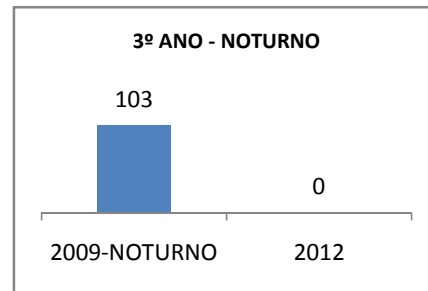

MATRÍCULA ENSINO MÉDIO

ABANDONO ENSINO MÉDIO

APROVAÇÃO ENSINO MÉDIO

MATRÍCULA ENSINO FUNDAMENTAL

ABANDONO ENSINO FUNDAMENTAL

APROVAÇÃO ENSINO FUNDAMENTAL

MATRÍCULA EDUCAÇÃO DE JOVENS E ADULTOS - PRESENCIAL

ABANDONO EJA

APROVAÇÃO EJA

ENSINO FUNDAMENTAL - 1º AO 5º ANO

PROVA BRASIL

ENSINO FUNDAMENTAL - 6º AO 9º ANO

PROVA BRASIL

ENSINO FUNDAMENTAL

Escola: EEFM PARQUE PRESIDENTE VARGAS

INEP: 23078340 Município: FORTALEZA CREDE: SEFOR/R5