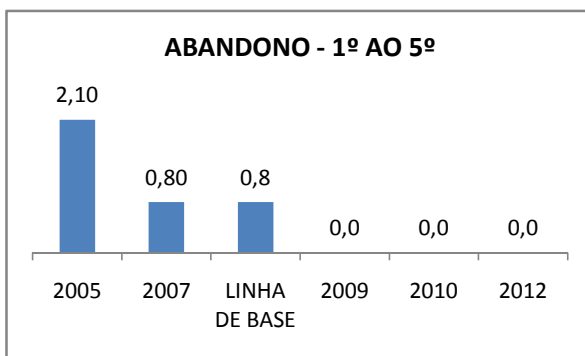

APROVAÇÃO EJA

ENSINO FUNDAMENTAL - 1º AO 5º ANO

PROVA BRASIL

ENSINO FUNDAMENTAL - 6º AO 9º ANO

PROVA BRASIL

ENSINO FUNDAMENTAL

Escola: EEFM PARQUE PRESIDENTE VARGAS

INEP: 23078340 Município: FORTALEZA CREDE: SEFOR/R5