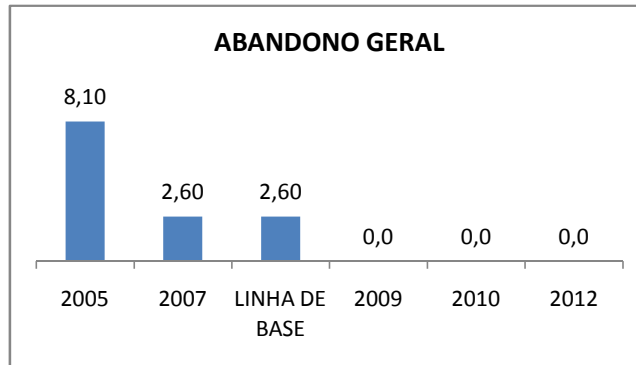

APROVAÇÃO EJA

ENSINO FUNDAMENTAL - 1º AO 5º ANO

PROVA BRASIL

ENSINO FUNDAMENTAL - 6º AO 9º ANO

PROVA BRASIL

ENSINO FUNDAMENTAL

Escola: EEFM PARQUE PRESIDENTE VARGAS

INEP: 23078340 Município: FORTALEZA CREDE: SEFOR/R5