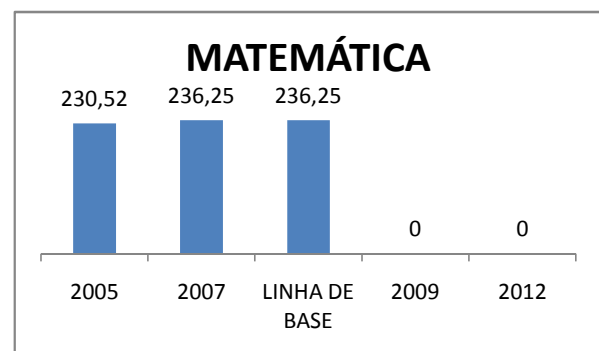

APROVAÇÃO EJA

ENSINO FUNDAMENTAL - 1º AO 5º ANO

PROVA BRASIL

ENSINO FUNDAMENTAL - 6º AO 9º ANO

PROVA BRASIL

ENSINO FUNDAMENTAL

Escola: EEFM PARQUE PRESIDENTE VARGAS

INEP: 23078340 Município: FORTALEZA CREDE: SEFOR/R5

ENSINO MÉDIO

SPAECE

ENSINO FUNDAMENTAL 5º ANO

ENSINO FUNDAMENTAL 9º ANO

ENSINO MÉDIO 3º ANO

ENEM

COMPARATIVO DE CRESCIMENTO - IDEB

COMPARATIVO DE CRESCIMENTO - PROVA BRASIL