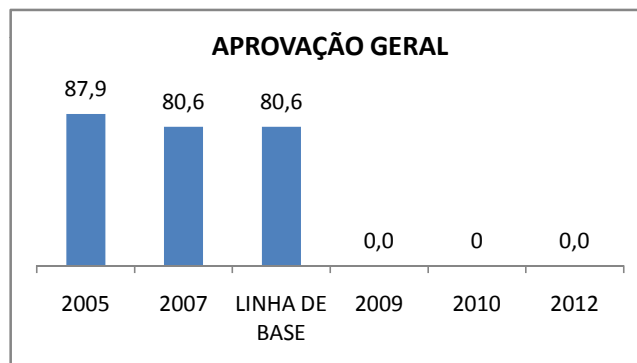

APROVAÇÃO EJA

ENSINO FUNDAMENTAL - 1º AO 5º ANO

PROVA BRASIL

ENSINO FUNDAMENTAL - 6º AO 9º ANO

PROVA BRASIL

ENSINO FUNDAMENTAL

Escola: EEFM PARQUE PRESIDENTE VARGAS

INEP: 23078340 Município: FORTALEZA CREDE: SEFOR/R5

ENSINO MÉDIO

SPAECE

ENSINO FUNDAMENTAL 5º ANO

ENSINO FUNDAMENTAL 9º ANO

ENSINO MÉDIO 3º ANO

ENEM

COMPARATIVO DE CRESCIMENTO - IDEB

COMPARATIVO DE CRESCIMENTO - PROVA BRASIL