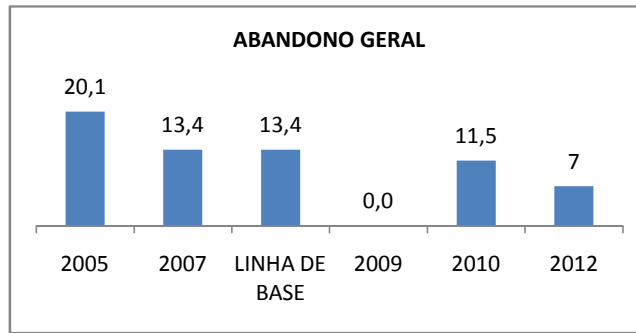

Escola: EEFM PARQUE PRESIDENTE VARGAS

INEP: 23078340 Município: FORTALEZA CREDE: SEFOR/R5

ENSINO MÉDIO