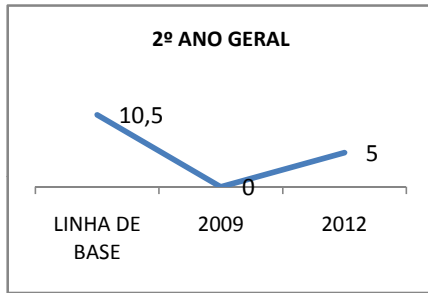

MATRÍCULA ENSINO MÉDIO

ABANDONO ENSINO MÉDIO

APROVAÇÃO ENSINO MÉDIO

MATRÍCULA ENSINO FUNDAMENTAL

ABANDONO ENSINO FUNDAMENTAL

APROVAÇÃO ENSINO FUNDAMENTAL

MATRÍCULA EDUCAÇÃO DE JOVENS E ADULTOS - PRESENCIAL

ABANDONO EJA

APROVAÇÃO EJA

ENSINO FUNDAMENTAL - 1º AO 5º ANO

PROVA BRASIL

ENSINO FUNDAMENTAL - 6º AO 9º ANO

PROVA BRASIL

ENSINO FUNDAMENTAL

Escola: EEFM PARQUE PRESIDENTE VARGAS

INEP: 23078340 Município: FORTALEZA CREDE: SEFOR/R5