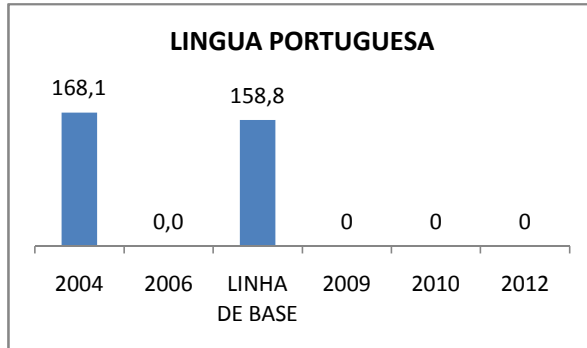

SPAECE

ENSINO FUNDAMENTAL 5º ANO