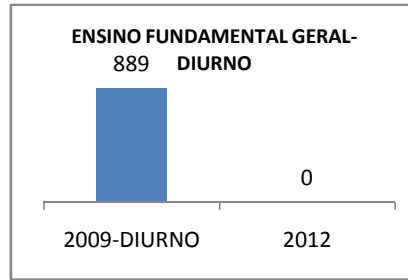

MATRÍCULA ENSINO MÉDIO

ABANDONO ENSINO MÉDIO

APROVAÇÃO ENSINO MÉDIO

MATRÍCULA ENSINO FUNDAMENTAL

ABANDONO ENSINO FUNDAMENTAL

APROVAÇÃO ENSINO FUNDAMENTAL

MATRÍCULA EDUCAÇÃO DE JOVENS E ADULTOS - PRESENCIAL

ABANDONO EJA

APROVAÇÃO EJA

ENSINO FUNDAMENTAL - 1º AO 5º ANO

PROVA BRASIL

ENSINO FUNDAMENTAL - 6º AO 9º ANO

PROVA BRASIL

ENSINO FUNDAMENTAL

Escola: EEFM PARQUE PRESIDENTE VARGAS

INEP: 23078340 Município: FORTALEZA CREDE: SEFOR/R5