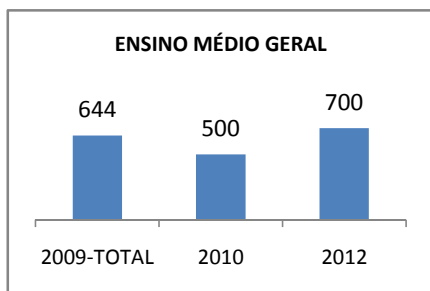

MATRÍCULA ENSINO MÉDIO

ABANDONO ENSINO MÉDIO

APROVAÇÃO ENSINO MÉDIO

MATRÍCULA ENSINO FUNDAMENTAL

ABANDONO ENSINO FUNDAMENTAL

APROVAÇÃO ENSINO FUNDAMENTAL

MATRÍCULA EDUCAÇÃO DE JOVENS E ADULTOS - PRESENCIAL

ABANDONO EJA

APROVAÇÃO EJA

ENSINO FUNDAMENTAL - 1º AO 5º ANO

PROVA BRASIL

ENSINO FUNDAMENTAL - 6º AO 9º ANO

PROVA BRASIL

ENSINO FUNDAMENTAL

Escola: EEFM PARQUE PRESIDENTE VARGAS

INEP: 23078340 Município: FORTALEZA CREDE: SEFOR/R5