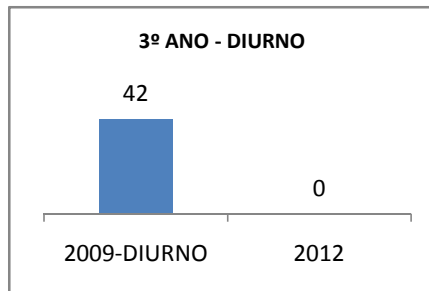

MATRÍCULA ENSINO MÉDIO

ABANDONO ENSINO MÉDIO

APROVAÇÃO ENSINO MÉDIO

MATRÍCULA ENSINO FUNDAMENTAL

ABANDONO ENSINO FUNDAMENTAL

APROVAÇÃO ENSINO FUNDAMENTAL

MATRÍCULA EDUCAÇÃO DE JOVENS E ADULTOS - PRESENCIAL

ABANDONO EJA

APROVAÇÃO EJA

ENSINO FUNDAMENTAL - 1º AO 5º ANO

PROVA BRASIL

ENSINO FUNDAMENTAL - 6º AO 9º ANO

PROVA BRASIL

ENSINO FUNDAMENTAL

Escola: EEFM PARQUE PRESIDENTE VARGAS

INEP: 23078340 Município: FORTALEZA CREDE: SEFOR/R5