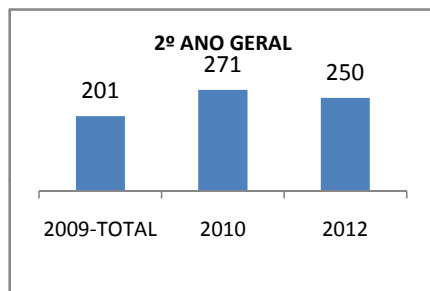

MATRÍCULA ENSINO MÉDIO

ABANDONO ENSINO MÉDIO

APROVAÇÃO ENSINO MÉDIO

MATRÍCULA ENSINO FUNDAMENTAL

ABANDONO ENSINO FUNDAMENTAL

APROVAÇÃO ENSINO FUNDAMENTAL

MATRÍCULA EDUCAÇÃO DE JOVENS E ADULTOS - PRESENCIAL

ABANDONO EJA

APROVAÇÃO EJA

ENSINO FUNDAMENTAL - 1º AO 5º ANO

PROVA BRASIL

ENSINO FUNDAMENTAL - 6º AO 9º ANO

PROVA BRASIL

ENSINO FUNDAMENTAL

Escola: EEFM PARQUE PRESIDENTE VARGAS

INEP: 23078340 Município: FORTALEZA CREDE: SEFOR/R5