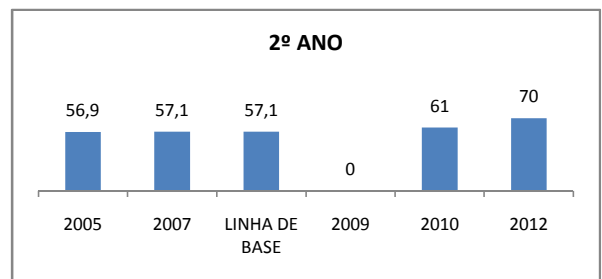

APROVAÇÃO EJA

ENSINO FUNDAMENTAL - 1º AO 5º ANO

PROVA BRASIL

ENSINO FUNDAMENTAL - 6º AO 9º ANO

PROVA BRASIL

ENSINO FUNDAMENTAL

Escola: EEFM PARQUE PRESIDENTE VARGAS

INEP: 23078340 Município: FORTALEZA CREDE: SEFOR/R5

ENSINO MÉDIO

SPAECE

ENSINO FUNDAMENTAL 5º ANO

ENSINO FUNDAMENTAL 9º ANO

ENSINO MÉDIO 3º ANO

ENEM

COMPARATIVO DE CRESCIMENTO - IDEB

COMPARATIVO DE CRESCIMENTO - PROVA BRASIL