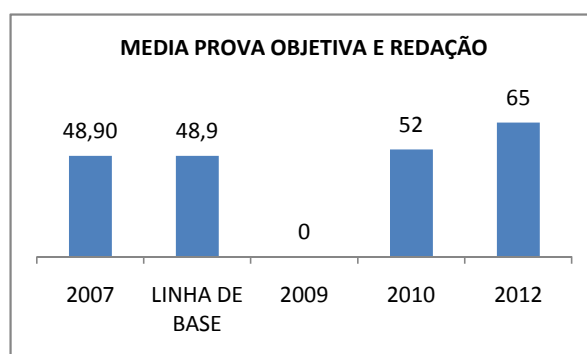

APROVAÇÃO EJA

ENSINO FUNDAMENTAL - 1º AO 5º ANO

PROVA BRASIL

ENSINO FUNDAMENTAL - 6º AO 9º ANO

PROVA BRASIL

ENSINO FUNDAMENTAL

Escola: EEFM PARQUE PRESIDENTE VARGAS

INEP: 23078340 Município: FORTALEZA CREDE: SEFOR/R5

ENSINO MÉDIO

SPAECE

ENSINO FUNDAMENTAL 5º ANO

ENSINO FUNDAMENTAL 9º ANO

ENSINO MÉDIO 3º ANO

ENEM

COMPARATIVO DE CRESCIMENTO - IDEB

COMPARATIVO DE CRESCIMENTO - PROVA BRASIL