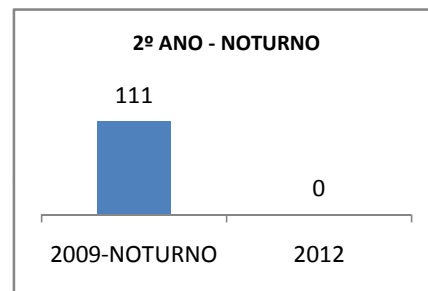

MATRÍCULA ENSINO MÉDIO

ABANDONO ENSINO MÉDIO

APROVAÇÃO ENSINO MÉDIO

MATRÍCULA ENSINO FUNDAMENTAL

ABANDONO ENSINO FUNDAMENTAL

APROVAÇÃO ENSINO FUNDAMENTAL

MATRÍCULA EDUCAÇÃO DE JOVENS E ADULTOS - PRESENCIAL

ABANDONO EJA

APROVAÇÃO EJA

ENSINO FUNDAMENTAL - 1º AO 5º ANO

PROVA BRASIL

ENSINO FUNDAMENTAL - 6º AO 9º ANO

PROVA BRASIL

ENSINO FUNDAMENTAL

Escola: EEFM PARQUE PRESIDENTE VARGAS

INEP: 23078340 Município: FORTALEZA CREDE: SEFOR/R5