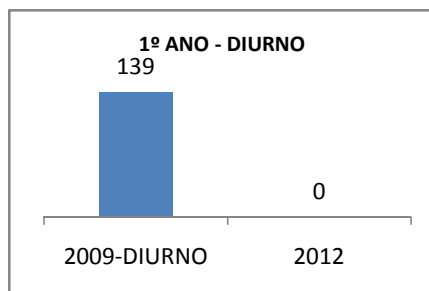

MATRÍCULA ENSINO MÉDIO

ABANDONO ENSINO MÉDIO

APROVAÇÃO ENSINO MÉDIO

MATRÍCULA ENSINO FUNDAMENTAL

ABANDONO ENSINO FUNDAMENTAL

APROVAÇÃO ENSINO FUNDAMENTAL

MATRÍCULA EDUCAÇÃO DE JOVENS E ADULTOS - PRESENCIAL

ABANDONO EJA

APROVAÇÃO EJA

ENSINO FUNDAMENTAL - 1º AO 5º ANO

PROVA BRASIL

ENSINO FUNDAMENTAL - 6º AO 9º ANO

PROVA BRASIL

ENSINO FUNDAMENTAL

Escola: EEFM PARQUE PRESIDENTE VARGAS

INEP: 23078340 Município: FORTALEZA CREDE: SEFOR/R5