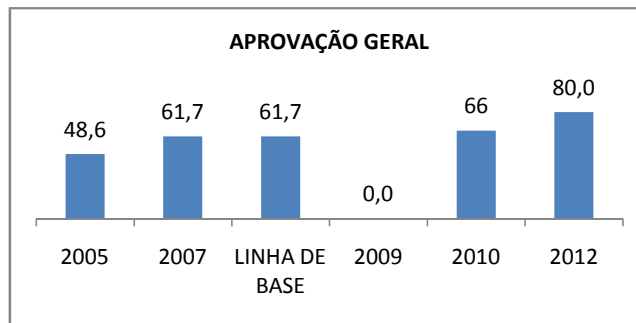

APROVAÇÃO EJA

ENSINO FUNDAMENTAL - 1º AO 5º ANO

PROVA BRASIL

ENSINO FUNDAMENTAL - 6º AO 9º ANO

PROVA BRASIL

ENSINO FUNDAMENTAL

Escola: EEFM PARQUE PRESIDENTE VARGAS

INEP: 23078340 Município: FORTALEZA CREDE: SEFOR/R5

ENSINO MÉDIO

SPAECE

ENSINO FUNDAMENTAL 5º ANO

ENSINO FUNDAMENTAL 9º ANO

ENSINO MÉDIO 3º ANO

ENEM

COMPARATIVO DE CRESCIMENTO - IDEB

COMPARATIVO DE CRESCIMENTO - PROVA BRASIL