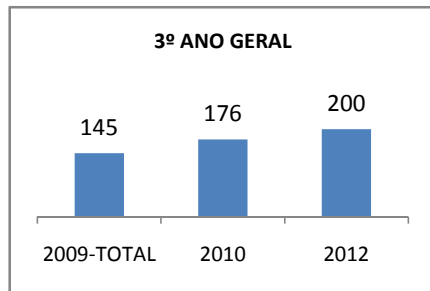

MATRÍCULA ENSINO MÉDIO

ABANDONO ENSINO MÉDIO

APROVAÇÃO ENSINO MÉDIO

MATRÍCULA ENSINO FUNDAMENTAL

ABANDONO ENSINO FUNDAMENTAL

APROVAÇÃO ENSINO FUNDAMENTAL

MATRÍCULA EDUCAÇÃO DE JOVENS E ADULTOS - PRESENCIAL

ABANDONO EJA

APROVAÇÃO EJA

ENSINO FUNDAMENTAL - 1º AO 5º ANO

PROVA BRASIL

ENSINO FUNDAMENTAL - 6º AO 9º ANO

PROVA BRASIL

ENSINO FUNDAMENTAL

Escola: EEFM PARQUE PRESIDENTE VARGAS

INEP: 23078340 Município: FORTALEZA CREDE: SEFOR/R5