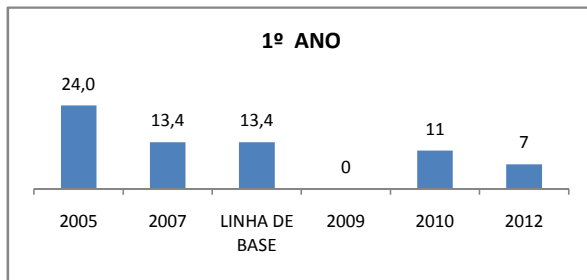

Escola: EEFM PARQUE PRESIDENTE VARGAS

INEP: 23078340 Município: FORTALEZA CREDE: SEFOR/R5

ENSINO MÉDIO