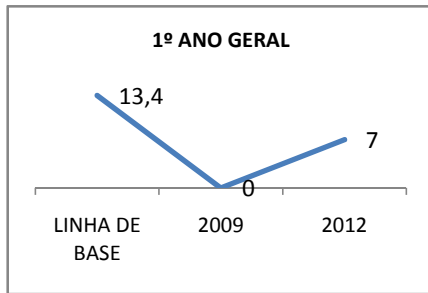

MATRÍCULA ENSINO MÉDIO

ABANDONO ENSINO MÉDIO

APROVAÇÃO ENSINO MÉDIO

MATRÍCULA ENSINO FUNDAMENTAL

ABANDONO ENSINO FUNDAMENTAL

APROVAÇÃO ENSINO FUNDAMENTAL

MATRÍCULA EDUCAÇÃO DE JOVENS E ADULTOS - PRESENCIAL

ABANDONO EJA

APROVAÇÃO EJA

ENSINO FUNDAMENTAL - 1º AO 5º ANO

PROVA BRASIL

ENSINO FUNDAMENTAL - 6º AO 9º ANO

PROVA BRASIL

ENSINO FUNDAMENTAL

Escola: EEFM PARQUE PRESIDENTE VARGAS

INEP: 23078340 Município: FORTALEZA CREDE: SEFOR/R5