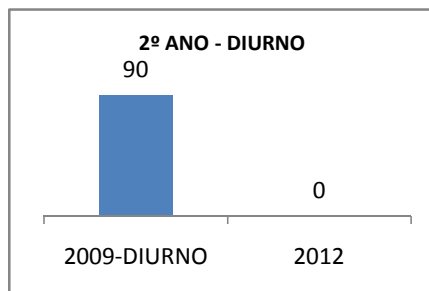

MATRÍCULA ENSINO MÉDIO

ABANDONO ENSINO MÉDIO

APROVAÇÃO ENSINO MÉDIO

MATRÍCULA ENSINO FUNDAMENTAL

ABANDONO ENSINO FUNDAMENTAL

APROVAÇÃO ENSINO FUNDAMENTAL

MATRÍCULA EDUCAÇÃO DE JOVENS E ADULTOS - PRESENCIAL

ABANDONO EJA

APROVAÇÃO EJA

ENSINO FUNDAMENTAL - 1º AO 5º ANO

PROVA BRASIL

ENSINO FUNDAMENTAL - 6º AO 9º ANO

PROVA BRASIL

ENSINO FUNDAMENTAL

Escola: EEFM PARQUE PRESIDENTE VARGAS

INEP: 23078340 Município: FORTALEZA CREDE: SEFOR/R5