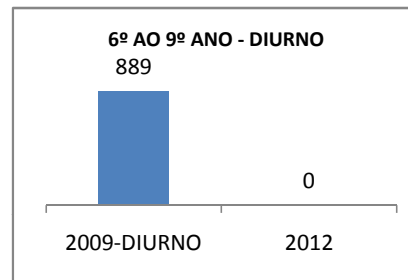

MATRÍCULA ENSINO MÉDIO

ABANDONO ENSINO MÉDIO

APROVAÇÃO ENSINO MÉDIO

MATRÍCULA ENSINO FUNDAMENTAL

ABANDONO ENSINO FUNDAMENTAL

APROVAÇÃO ENSINO FUNDAMENTAL

MATRÍCULA EDUCAÇÃO DE JOVENS E ADULTOS - PRESENCIAL

ABANDONO EJA

APROVAÇÃO EJA

ENSINO FUNDAMENTAL - 1º AO 5º ANO

PROVA BRASIL

ENSINO FUNDAMENTAL - 6º AO 9º ANO

PROVA BRASIL

ENSINO FUNDAMENTAL

Escola: EEFM PARQUE PRESIDENTE VARGAS

INEP: 23078340 Município: FORTALEZA CREDE: SEFOR/R5