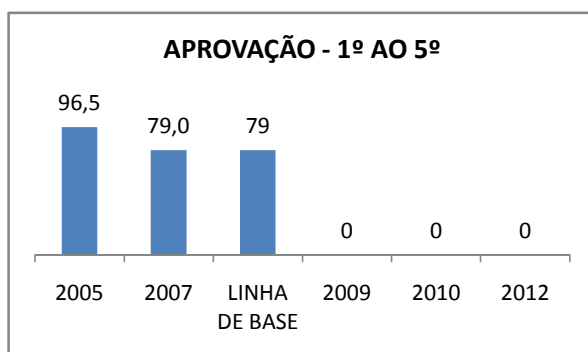

MATRÍCULA ENSINO MÉDIO

ABANDONO ENSINO MÉDIO

APROVAÇÃO ENSINO MÉDIO

MATRÍCULA ENSINO FUNDAMENTAL

ABANDONO ENSINO FUNDAMENTAL

APROVAÇÃO ENSINO FUNDAMENTAL

MATRÍCULA EDUCAÇÃO DE JOVENS E ADULTOS - PRESENCIAL

ABANDONO EJA

APROVAÇÃO EJA

ENSINO FUNDAMENTAL - 1º AO 5º ANO

PROVA BRASIL

ENSINO FUNDAMENTAL - 6º AO 9º ANO

PROVA BRASIL

ENSINO FUNDAMENTAL

Escola: EEFM PARQUE PRESIDENTE VARGAS

INEP: 23078340 Município: FORTALEZA CREDE: SEFOR/R5

ENSINO MÉDIO

SPAECE

ENSINO FUNDAMENTAL 5º ANO

ENSINO FUNDAMENTAL 9º ANO

ENSINO MÉDIO 3º ANO

ENEM

COMPARATIVO DE CRESCIMENTO - IDEB

COMPARATIVO DE CRESCIMENTO - PROVA BRASIL