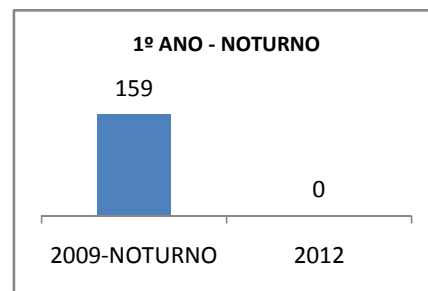

MATRÍCULA ENSINO MÉDIO

ABANDONO ENSINO MÉDIO

APROVAÇÃO ENSINO MÉDIO

MATRÍCULA ENSINO FUNDAMENTAL

ABANDONO ENSINO FUNDAMENTAL

APROVAÇÃO ENSINO FUNDAMENTAL

MATRÍCULA EDUCAÇÃO DE JOVENS E ADULTOS - PRESENCIAL

ABANDONO EJA

APROVAÇÃO EJA

ENSINO FUNDAMENTAL - 1º AO 5º ANO

PROVA BRASIL

ENSINO FUNDAMENTAL - 6º AO 9º ANO

PROVA BRASIL

ENSINO FUNDAMENTAL

Escola: EEFM PARQUE PRESIDENTE VARGAS

INEP: 23078340 Município: FORTALEZA CREDE: SEFOR/R5