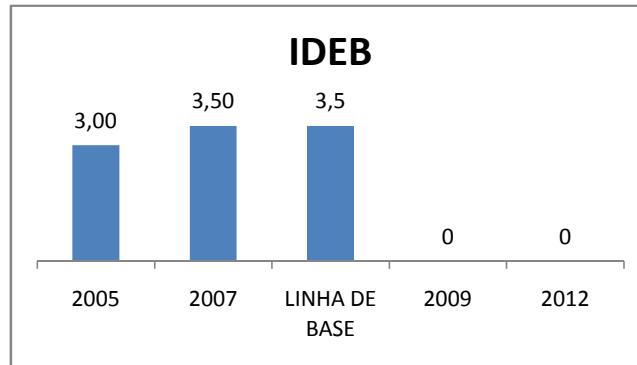

MATRÍCULA ENSINO MÉDIO

ABANDONO ENSINO MÉDIO

APROVAÇÃO ENSINO MÉDIO

MATRÍCULA ENSINO FUNDAMENTAL

ABANDONO ENSINO FUNDAMENTAL

APROVAÇÃO ENSINO FUNDAMENTAL

MATRÍCULA EDUCAÇÃO DE JOVENS E ADULTOS - PRESENCIAL

ABANDONO EJA

APROVAÇÃO EJA

ENSINO FUNDAMENTAL - 1º AO 5º ANO

PROVA BRASIL

ENSINO FUNDAMENTAL - 6º AO 9º ANO

PROVA BRASIL

ENSINO FUNDAMENTAL

Escola: EEFM PARQUE PRESIDENTE VARGAS

INEP: 23078340 Município: FORTALEZA CREDE: SEFOR/R5