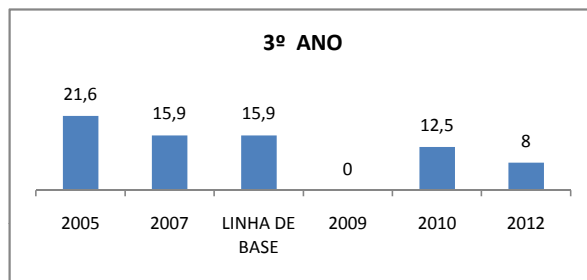

Escola: EEFM PARQUE PRESIDENTE VARGAS

INEP: 23078340 Município: FORTALEZA CREDE: SEFOR/R5

ENSINO MÉDIO