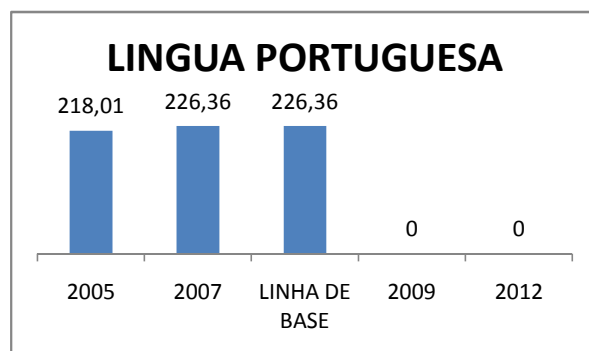

APROVAÇÃO EJA

ENSINO FUNDAMENTAL - 1º AO 5º ANO

PROVA BRASIL

ENSINO FUNDAMENTAL - 6º AO 9º ANO

PROVA BRASIL

ENSINO FUNDAMENTAL

Escola: EEFM PARQUE PRESIDENTE VARGAS

INEP: 23078340 Município: FORTALEZA CREDE: SEFOR/R5