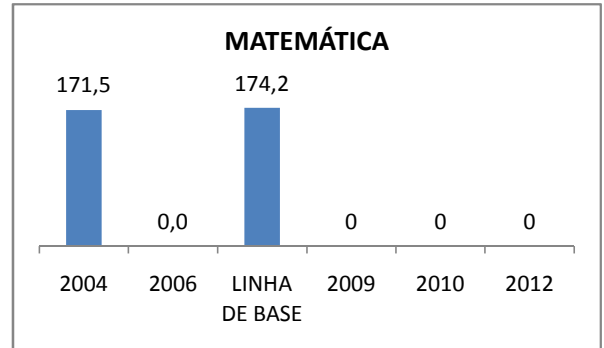

APROVAÇÃO EJA

ENSINO FUNDAMENTAL - 1º AO 5º ANO

PROVA BRASIL

ENSINO FUNDAMENTAL - 6º AO 9º ANO

PROVA BRASIL

ENSINO FUNDAMENTAL

Escola: EEFM PARQUE PRESIDENTE VARGAS

INEP: 23078340 Município: FORTALEZA CREDE: SEFOR/R5

ENSINO MÉDIO

SPAECE

ENSINO FUNDAMENTAL 5º ANO

ENSINO FUNDAMENTAL 9º ANO

ENSINO MÉDIO 3º ANO

ENEM

COMPARATIVO DE CRESCIMENTO - IDEB

COMPARATIVO DE CRESCIMENTO - PROVA BRASIL