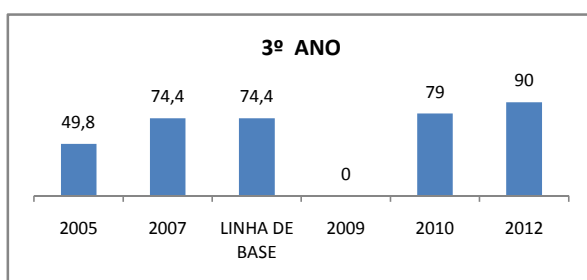

Escola: EEFM PARQUE PRESIDENTE VARGAS

INEP: 23078340 Município: FORTALEZA CREDE: SEFOR/R5

ENSINO MÉDIO