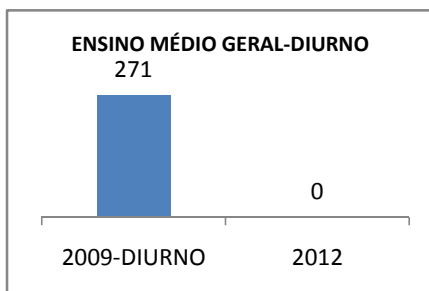

MATRÍCULA ENSINO MÉDIO

ABANDONO ENSINO MÉDIO

APROVAÇÃO ENSINO MÉDIO

MATRÍCULA ENSINO FUNDAMENTAL

ABANDONO ENSINO FUNDAMENTAL

APROVAÇÃO ENSINO FUNDAMENTAL

MATRÍCULA EDUCAÇÃO DE JOVENS E ADULTOS - PRESENCIAL

ABANDONO EJA

APROVAÇÃO EJA

ENSINO FUNDAMENTAL - 1º AO 5º ANO

PROVA BRASIL

ENSINO FUNDAMENTAL - 6º AO 9º ANO

PROVA BRASIL

ENSINO FUNDAMENTAL

Escola: EEFM PARQUE PRESIDENTE VARGAS

INEP: 23078340 Município: FORTALEZA CREDE: SEFOR/R5