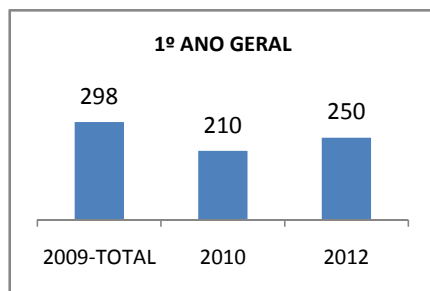

MATRÍCULA ENSINO MÉDIO

ABANDONO ENSINO MÉDIO

APROVAÇÃO ENSINO MÉDIO

MATRÍCULA ENSINO FUNDAMENTAL

ABANDONO ENSINO FUNDAMENTAL

APROVAÇÃO ENSINO FUNDAMENTAL

MATRÍCULA EDUCAÇÃO DE JOVENS E ADULTOS - PRESENCIAL

ABANDONO EJA

APROVAÇÃO EJA

ENSINO FUNDAMENTAL - 1º AO 5º ANO

PROVA BRASIL

ENSINO FUNDAMENTAL - 6º AO 9º ANO

PROVA BRASIL

ENSINO FUNDAMENTAL

Escola: EEFM PARQUE PRESIDENTE VARGAS

INEP: 23078340 Município: FORTALEZA CREDE: SEFOR/R5