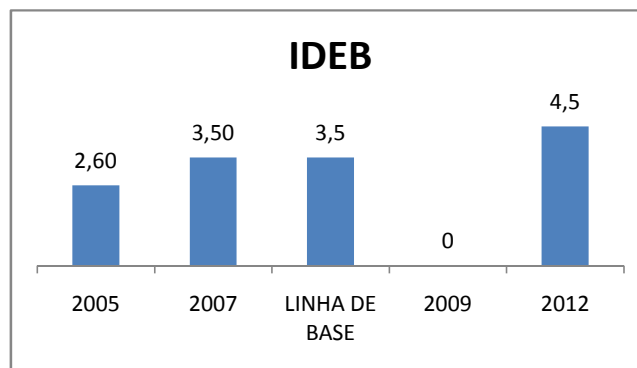

APROVAÇÃO EJA

ENSINO FUNDAMENTAL - 1º AO 5º ANO

PROVA BRASIL

ENSINO FUNDAMENTAL - 6º AO 9º ANO

PROVA BRASIL

ENSINO FUNDAMENTAL

Escola: EEFM PARQUE PRESIDENTE VARGAS

INEP: 23078340 Município: FORTALEZA CREDE: SEFOR/R5