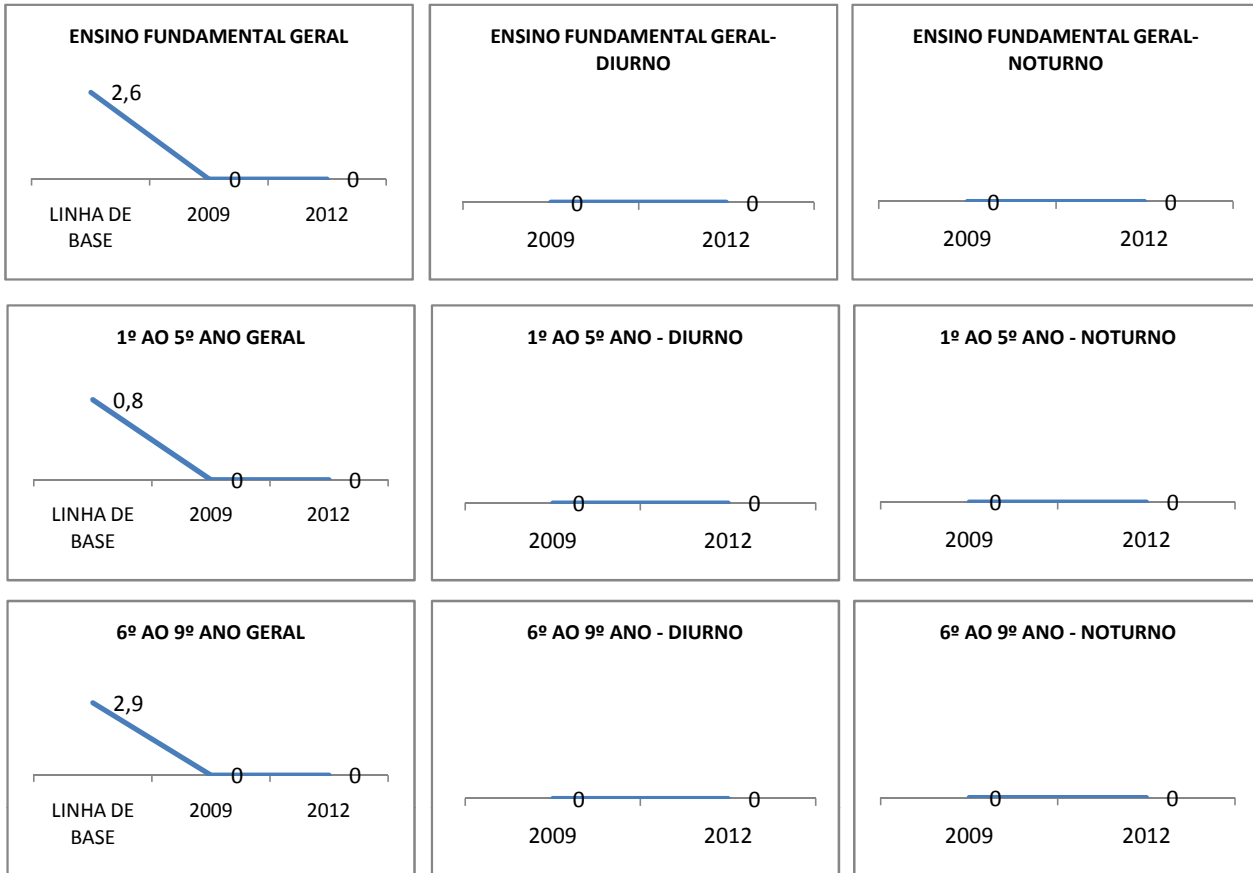

MATRÍCULA ENSINO MÉDIO

ABANDONO ENSINO MÉDIO

APROVAÇÃO ENSINO MÉDIO

MATRÍCULA ENSINO FUNDAMENTAL

ABANDONO ENSINO FUNDAMENTAL

APROVAÇÃO ENSINO FUNDAMENTAL

MATRÍCULA EDUCAÇÃO DE JOVENS E ADULTOS - PRESENCIAL

ABANDONO EJA

APROVAÇÃO EJA

ENSINO FUNDAMENTAL - 1º AO 5º ANO

PROVA BRASIL

ENSINO FUNDAMENTAL - 6º AO 9º ANO

PROVA BRASIL

ENSINO FUNDAMENTAL

Escola: EEFM PARQUE PRESIDENTE VARGAS

INEP: 23078340 Município: FORTALEZA CREDE: SEFOR/R5