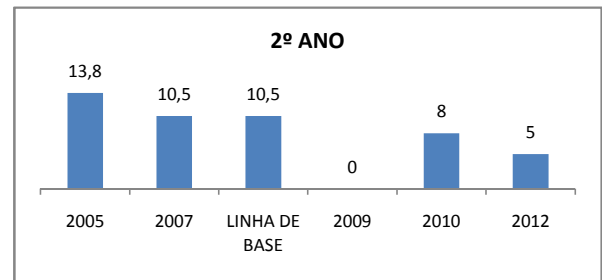

Escola: EEFM PARQUE PRESIDENTE VARGAS

INEP: 23078340 Município: FORTALEZA CREDE: SEFOR/R5

ENSINO MÉDIO