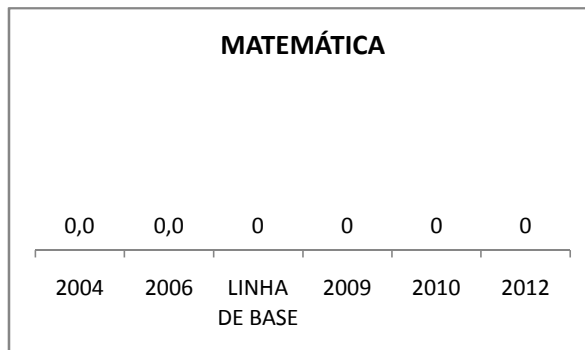

SPAECE

ENSINO FUNDAMENTAL 5º ANO