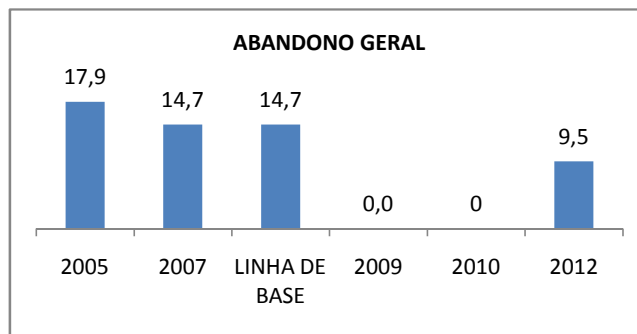

### PROVA BRASIL

### ENSINO FUNDAMENTAL

Escola: EEFM PROFESSORA CARMOSINA FERREIRA GOMES

INEP: 23024658 Município: SOBRAL

CREDE: 6

### ENSINO MÉDIO