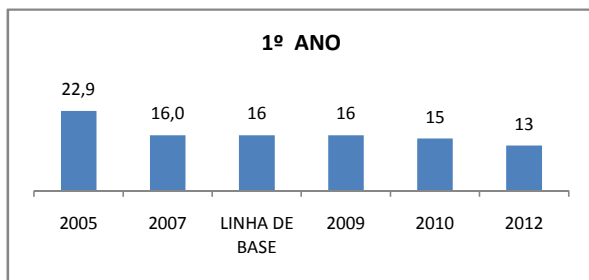

### PROVA BRASIL

### ENSINO FUNDAMENTAL

Escola: EEFM PROFESSORA CARMOSINA FERREIRA GOMES

INEP: 23024658 Município: SOBRAL

CREDE: 6

### ENSINO MÉDIO