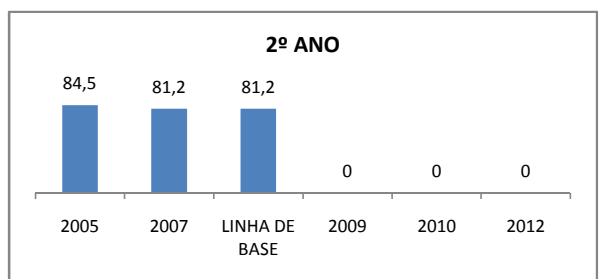

### PROVA BRASIL

### ENSINO FUNDAMENTAL

Escola: EEFM PROFESSORA CARMOSINA FERREIRA GOMES

INEP: 23024658 Município: SOBRAL

CREDE: 6

### ENSINO MÉDIO