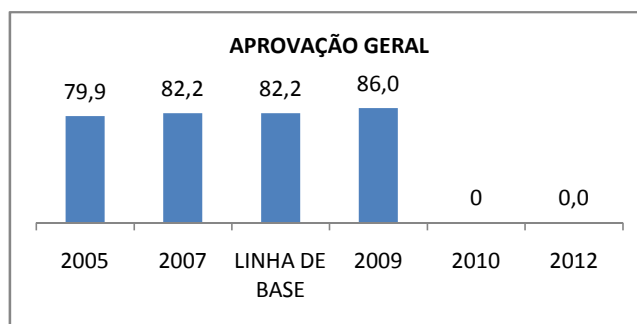

### PROVA BRASIL

### ENSINO FUNDAMENTAL

Escola: EEFM PROFESSORA CARMOSINA FERREIRA GOMES

INEP: 23024658 Município: SOBRAL

CREDE: 6

### ENSINO MÉDIO