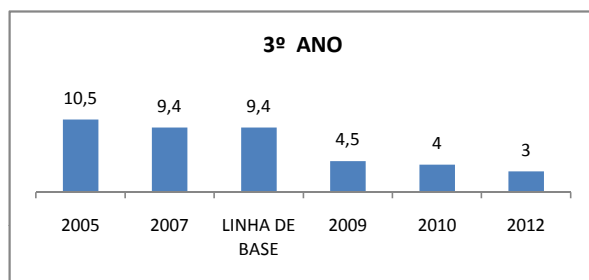

### PROVA BRASIL

### ENSINO FUNDAMENTAL

Escola: EEFM PROFESSORA CARMOSINA FERREIRA GOMES

INEP: 23024658 Município: SOBRAL

CREDE: 6

### ENSINO MÉDIO