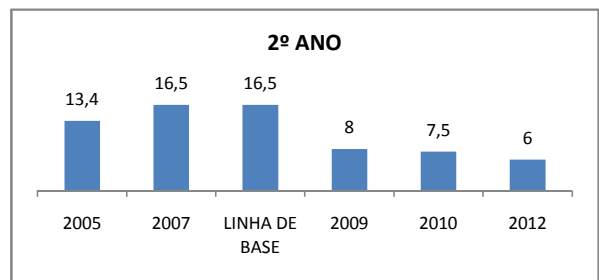

### PROVA BRASIL

### ENSINO FUNDAMENTAL

Escola: EEFM PROFESSORA CARMOSINA FERREIRA GOMES

INEP: 23024658 Município: SOBRAL

CREDE: 6

### ENSINO MÉDIO