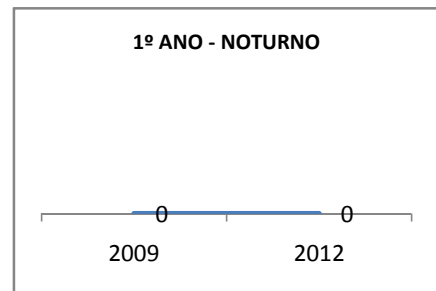

ANO BASE RENDIMENTO: 2008

MODALIDADE/NÍVEL	ABANDONO									
	GERAL				DIURNO			NOTURNO		
	LINHA DE BASE	2009	2010	2012	2009	2010	2012	2009	2010	2012
EJA GERAL	53		49	49					49	49

MODALIDADE/NÍVEL	APROVAÇÃO									
	GERAL				DIURNO			NOTURNO		
	LINHA DE BASE	2009	2010	2012	2009	2010	2012	2009	2010	2012
EJA GERAL	27		28	29					28	29

MATRÍCULA ENSINO MÉDIO

ABANDONO ENSINO MÉDIO

APROVAÇÃO ENSINO MÉDIO

MATRÍCULA ENSINO FUNDAMENTAL

ABANDONO ENSINO FUNDAMENTAL

APROVAÇÃO ENSINO FUNDAMENTAL

MATRÍCULA EDUCAÇÃO DE JOVENS E ADULTOS - PRESENCIAL

ABANDONO EJA