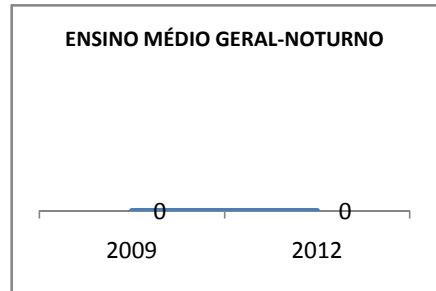

ANO BASE RENDIMENTO: 2008

MODALIDADE/NÍVEL	ABANDONO									
	GERAL				DIURNO			NOTURNO		
	LINHA DE BASE	2009	2010	2012	2009	2010	2012	2009	2010	2012
EJA GERAL	53		49	49					49	49

MODALIDADE/NÍVEL	APROVAÇÃO									
	GERAL				DIURNO			NOTURNO		
	LINHA DE BASE	2009	2010	2012	2009	2010	2012	2009	2010	2012
EJA GERAL	27		28	29					28	29

MATRÍCULA ENSINO MÉDIO

ABANDONO ENSINO MÉDIO

APROVAÇÃO ENSINO MÉDIO

MATRÍCULA ENSINO FUNDAMENTAL

ABANDONO ENSINO FUNDAMENTAL

APROVAÇÃO ENSINO FUNDAMENTAL

MATRÍCULA EDUCAÇÃO DE JOVENS E ADULTOS - PRESENCIAL

ABANDONO EJA