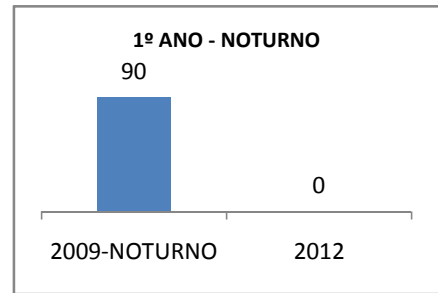

MATRÍCULA ENSINO MÉDIO