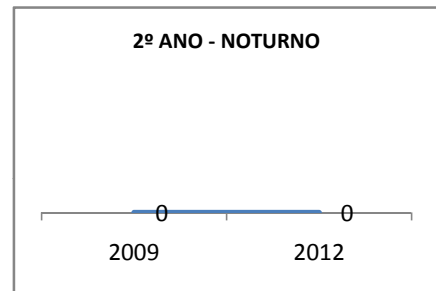

ANO BASE RENDIMENTO: 2008

MODALIDADE/NÍVEL	ABANDONO									
	GERAL				DIURNO			NOTURNO		
	LINHA DE BASE	2009	2010	2012	2009	2010	2012	2009	2010	2012
EJA GERAL	53		49	49					49	49

MODALIDADE/NÍVEL	APROVAÇÃO									
	GERAL				DIURNO			NOTURNO		
	LINHA DE BASE	2009	2010	2012	2009	2010	2012	2009	2010	2012
EJA GERAL	27		28	29					28	29

MATRÍCULA ENSINO MÉDIO

ABANDONO ENSINO MÉDIO

APROVAÇÃO ENSINO MÉDIO

MATRÍCULA ENSINO FUNDAMENTAL

ABANDONO ENSINO FUNDAMENTAL

APROVAÇÃO ENSINO FUNDAMENTAL

MATRÍCULA EDUCAÇÃO DE JOVENS E ADULTOS - PRESENCIAL

ABANDONO EJA