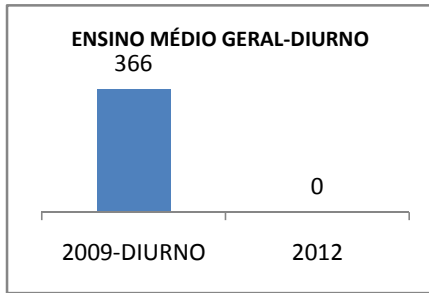

MATRÍCULA ENSINO MÉDIO