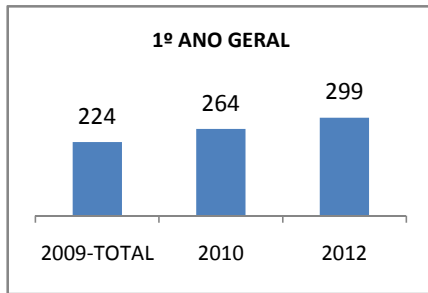

MATRÍCULA ENSINO MÉDIO