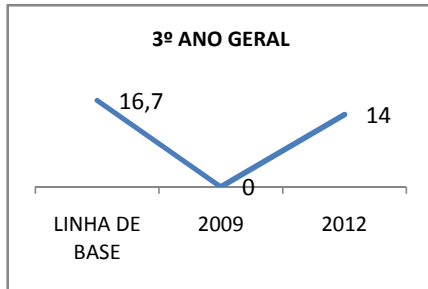

ANO BASE MATRÍCULA: 2009

MODALIDADE/NÍVEL	MATRÍCULA								
	LINHA DE BASE			TOTAL		DIURNO		NOTURNO	
	2009-TOTAL	2009-DIURNO	2009-NOTURNO	2010	2012	2010	2012	2010	2012
EJA GERAL	89	0	89	#VALOR!	#VALOR!			#VALOR!	#VALOR!
EJA FUNDAMENTAL	89	0	89	#VALOR!	#VALOR!			#VALOR!	#VALOR!
EJA MÉDIO	0	0	0	#VALOR!	#VALOR!			#VALOR!	#VALOR!

ANO BASE RENDIMENTO: 2008

MODALIDADE/NÍVEL	ABANDONO									
	GERAL				DIURNO			NOTURNO		
	LINHA DE BASE	2009	2010	2012	2009	2010	2012	2009	2010	2012
EJA GERAL	53		49	49					49	49

MODALIDADE/NÍVEL	APROVAÇÃO									
	GERAL				DIURNO			NOTURNO		
	LINHA DE BASE	2009	2010	2012	2009	2010	2012	2009	2010	2012
EJA GERAL	27		28	29					28	29

MATRÍCULA ENSINO MÉDIO

ABANDONO ENSINO MÉDIO

APROVAÇÃO ENSINO MÉDIO

MATRÍCULA ENSINO FUNDAMENTAL

ABANDONO ENSINO FUNDAMENTAL

APROVAÇÃO ENSINO FUNDAMENTAL

MATRÍCULA EDUCAÇÃO DE JOVENS E ADULTOS - PRESENCIAL

ABANDONO EJA