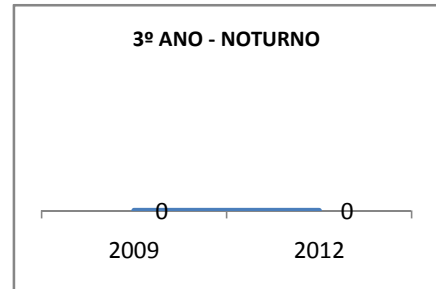

ANO BASE RENDIMENTO: 2008

MODALIDADE/NÍVEL	ABANDONO									
	GERAL				DIURNO			NOTURNO		
	LINHA DE BASE	2009	2010	2012	2009	2010	2012	2009	2010	2012
EJA GERAL	53		49	49					49	49

MODALIDADE/NÍVEL	APROVAÇÃO									
	GERAL				DIURNO			NOTURNO		
	LINHA DE BASE	2009	2010	2012	2009	2010	2012	2009	2010	2012
EJA GERAL	27		28	29					28	29

MATRÍCULA ENSINO MÉDIO

ABANDONO ENSINO MÉDIO

APROVAÇÃO ENSINO MÉDIO

MATRÍCULA ENSINO FUNDAMENTAL

ABANDONO ENSINO FUNDAMENTAL

APROVAÇÃO ENSINO FUNDAMENTAL

MATRÍCULA EDUCAÇÃO DE JOVENS E ADULTOS - PRESENCIAL

ABANDONO EJA