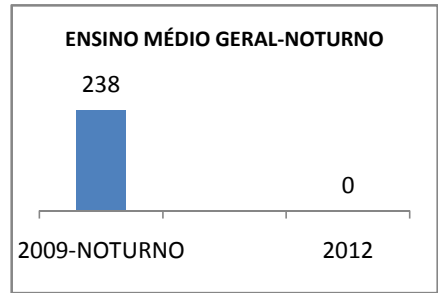

MATRÍCULA ENSINO MÉDIO