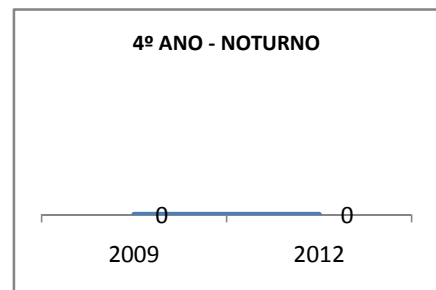

ANO BASE RENDIMENTO: 2008

MODALIDADE/NÍVEL	ABANDONO									
	GERAL				DIURNO			NOTURNO		
	LINHA DE BASE	2009	2010	2012	2009	2010	2012	2009	2010	2012
EJA GERAL	53		49	49					49	49

MODALIDADE/NÍVEL	APROVAÇÃO									
	GERAL				DIURNO			NOTURNO		
	LINHA DE BASE	2009	2010	2012	2009	2010	2012	2009	2010	2012
EJA GERAL	27		28	29					28	29

MATRÍCULA ENSINO MÉDIO

ABANDONO ENSINO MÉDIO

APROVAÇÃO ENSINO MÉDIO

MATRÍCULA ENSINO FUNDAMENTAL

ABANDONO ENSINO FUNDAMENTAL

APROVAÇÃO ENSINO FUNDAMENTAL

MATRÍCULA EDUCAÇÃO DE JOVENS E ADULTOS - PRESENCIAL

ABANDONO EJA