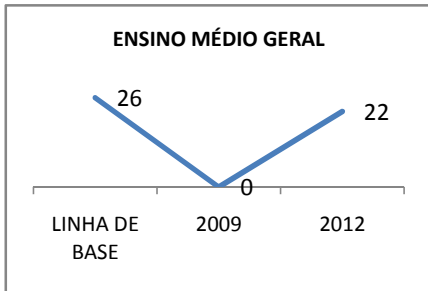

ANO BASE MATRÍCULA: 2009

MODALIDADE/NÍVEL	MATRÍCULA								
	LINHA DE BASE			TOTAL		DIURNO		NOTURNO	
	2009-TOTAL	2009-DIURNO	2009-NOTURNO	2010	2012	2010	2012	2010	2012
EJA GERAL	89	0	89	#VALOR!	#VALOR!			#VALOR!	#VALOR!
EJA FUNDAMENTAL	89	0	89	#VALOR!	#VALOR!			#VALOR!	#VALOR!
EJA MÉDIO	0	0	0	#VALOR!	#VALOR!			#VALOR!	#VALOR!

ANO BASE RENDIMENTO: 2008

MODALIDADE/NÍVEL	ABANDONO									
	GERAL				DIURNO			NOTURNO		
	LINHA DE BASE	2009	2010	2012	2009	2010	2012	2009	2010	2012
EJA GERAL	53		49	49					49	49

MODALIDADE/NÍVEL	APROVAÇÃO									
	GERAL				DIURNO			NOTURNO		
	LINHA DE BASE	2009	2010	2012	2009	2010	2012	2009	2010	2012
EJA GERAL	27		28	29					28	29

MATRÍCULA ENSINO MÉDIO

ABANDONO ENSINO MÉDIO

APROVAÇÃO ENSINO MÉDIO

MATRÍCULA ENSINO FUNDAMENTAL

ABANDONO ENSINO FUNDAMENTAL

APROVAÇÃO ENSINO FUNDAMENTAL

MATRÍCULA EDUCAÇÃO DE JOVENS E ADULTOS - PRESENCIAL

ABANDONO EJA