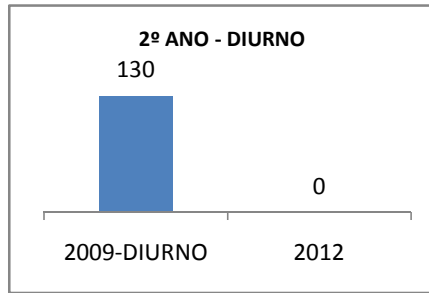

MATRÍCULA ENSINO MÉDIO