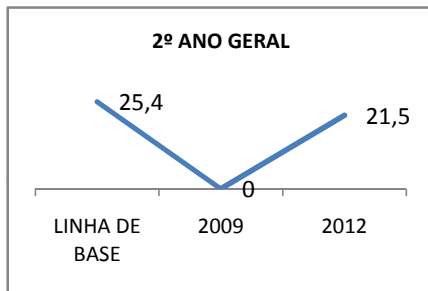

ANO BASE MATRÍCULA: 2009

MODALIDADE/NÍVEL	MATRÍCULA								
	LINHA DE BASE			TOTAL		DIURNO		NOTURNO	
	2009-TOTAL	2009-DIURNO	2009-NOTURNO	2010	2012	2010	2012	2010	2012
EJA GERAL	89	0	89	#VALOR!	#VALOR!			#VALOR!	#VALOR!
EJA FUNDAMENTAL	89	0	89	#VALOR!	#VALOR!			#VALOR!	#VALOR!
EJA MÉDIO	0	0	0	#VALOR!	#VALOR!			#VALOR!	#VALOR!

ANO BASE RENDIMENTO: 2008

MODALIDADE/NÍVEL	ABANDONO									
	GERAL				DIURNO			NOTURNO		
	LINHA DE BASE	2009	2010	2012	2009	2010	2012	2009	2010	2012
EJA GERAL	53		49	49					49	49

MODALIDADE/NÍVEL	APROVAÇÃO									
	GERAL				DIURNO			NOTURNO		
	LINHA DE BASE	2009	2010	2012	2009	2010	2012	2009	2010	2012
EJA GERAL	27		28	29					28	29

MATRÍCULA ENSINO MÉDIO

ABANDONO ENSINO MÉDIO

APROVAÇÃO ENSINO MÉDIO

MATRÍCULA ENSINO FUNDAMENTAL

ABANDONO ENSINO FUNDAMENTAL

APROVAÇÃO ENSINO FUNDAMENTAL

MATRÍCULA EDUCAÇÃO DE JOVENS E ADULTOS - PRESENCIAL

ABANDONO EJA