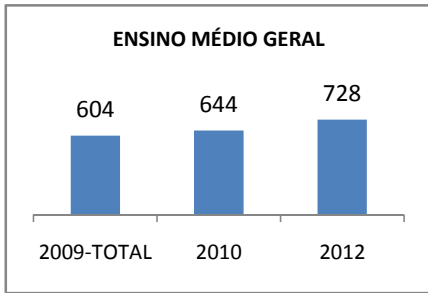

MATRÍCULA ENSINO MÉDIO