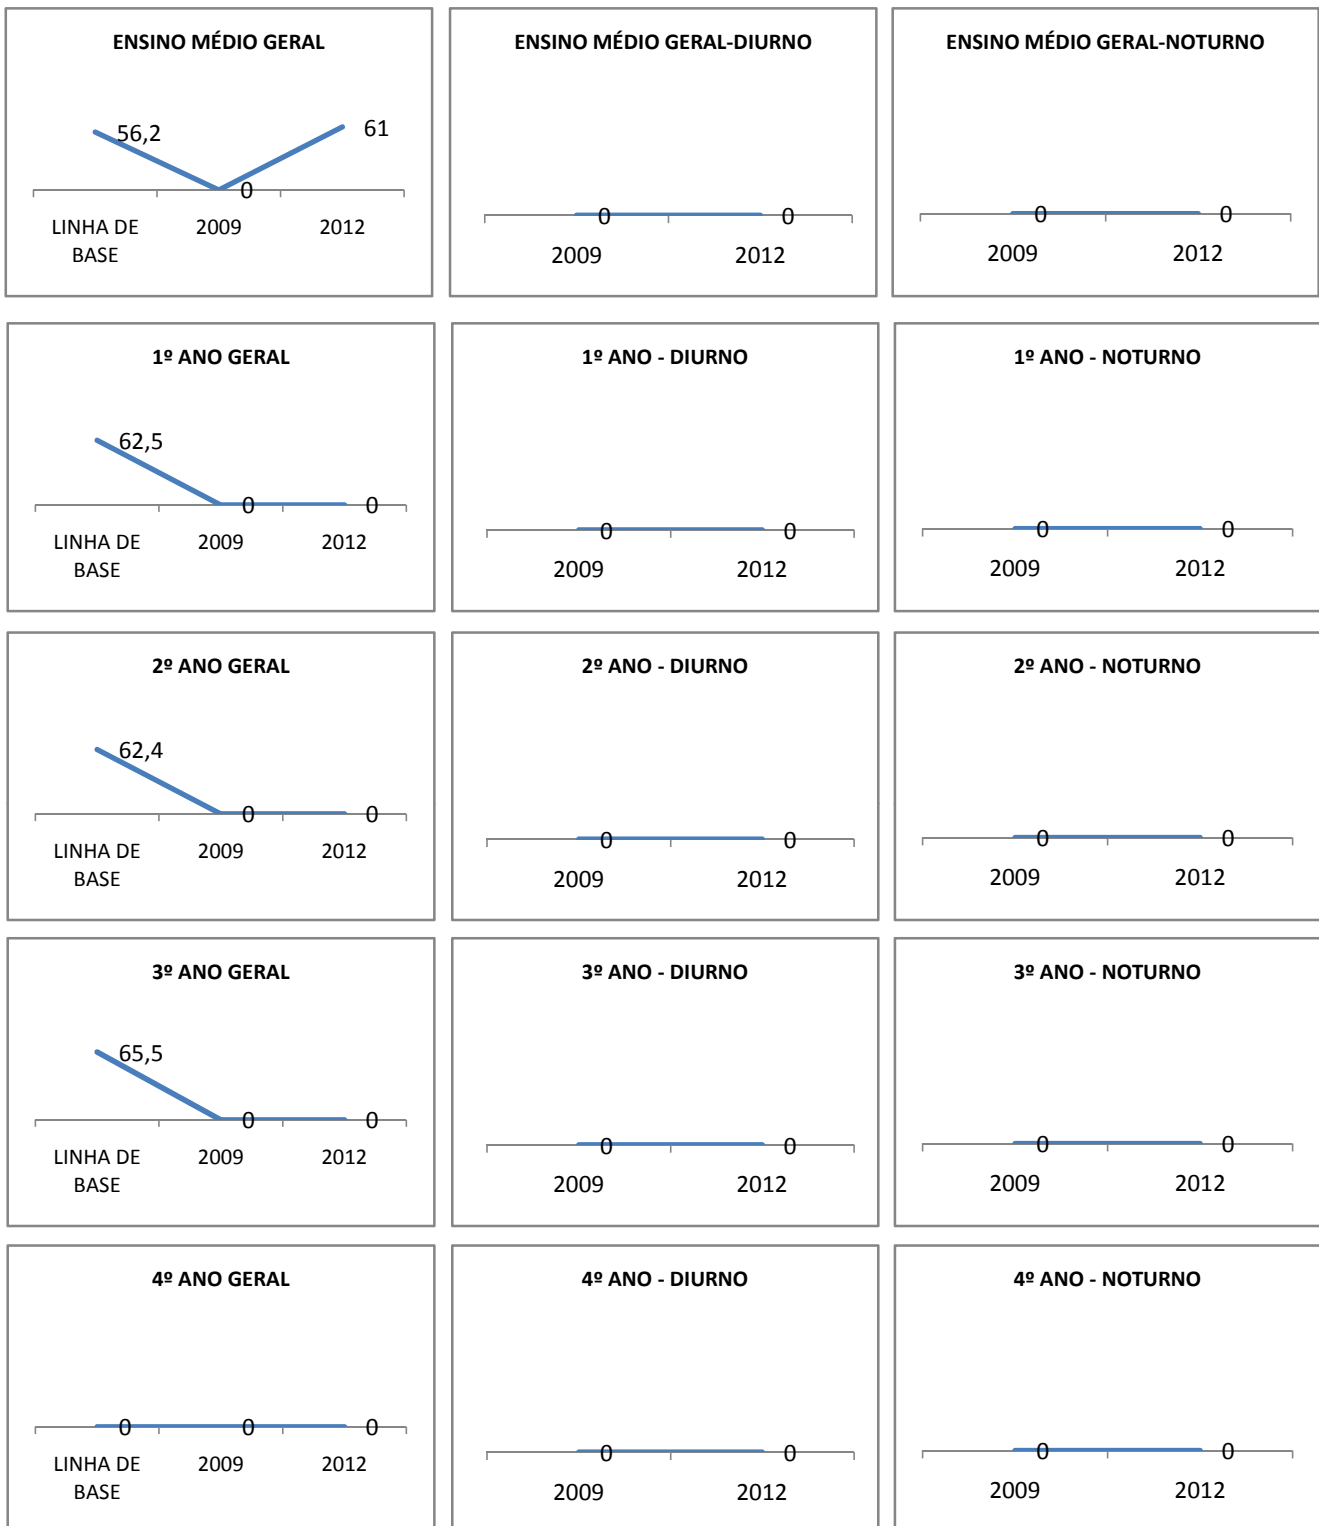

ANO BASE MATRÍCULA: 2009

MODALIDADE/NÍVEL	MATRÍCULA								
	LINHA DE BASE			TOTAL		DIURNO		NOTURNO	
	2009-TOTAL	2009-DIURNO	2009-NOTURNO	2010	2012	2010	2012	2010	2012
ENSINO FUNDAMENTAL GERAL	402	321	81						
ENSINO FUNDAMENTAL 1º AO 5º ANO	24	24	0						
ENSINO FUNDAMENTAL 6º AO 9º ANO	378	297	81						

ANO BASE MATRÍCULA: 2009

MODALIDADE/NÍVEL	MATRÍCULA								
	LINHA DE BASE			TOTAL		DIURNO		NOTURNO	
	2009-TOTAL	2009-DIURNO	2009-NOTURNO	2010	2012	2010	2012	2010	2012
EJA GERAL	89	0	89	#VALOR!	#VALOR!			#VALOR!	#VALOR!
EJA FUNDAMENTAL	89	0	89	#VALOR!	#VALOR!			#VALOR!	#VALOR!
EJA MÉDIO	0	0	0	#VALOR!	#VALOR!			#VALOR!	#VALOR!

ANO BASE RENDIMENTO: 2008

MODALIDADE/NÍVEL	ABANDONO									
	GERAL				DIURNO			NOTURNO		
	LINHA DE BASE	2009	2010	2012	2009	2010	2012	2009	2010	2012
EJA GERAL	53		49	49					49	49

MODALIDADE/NÍVEL	APROVAÇÃO									
	GERAL				DIURNO			NOTURNO		
	LINHA DE BASE	2009	2010	2012	2009	2010	2012	2009	2010	2012
EJA GERAL	27		28	29					28	29

MATRÍCULA ENSINO MÉDIO

ABANDONO ENSINO MÉDIO

APROVAÇÃO ENSINO MÉDIO

MATRÍCULA ENSINO FUNDAMENTAL

ABANDONO ENSINO FUNDAMENTAL

APROVAÇÃO ENSINO FUNDAMENTAL

MATRÍCULA EDUCAÇÃO DE JOVENS E ADULTOS - PRESENCIAL

ABANDONO EJA