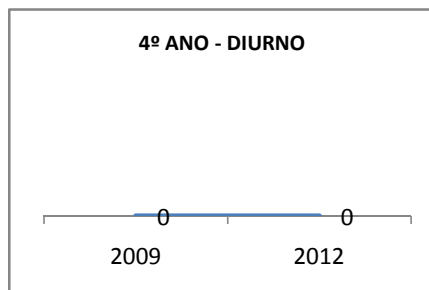

ABANDONO ENSINO MÉDIO