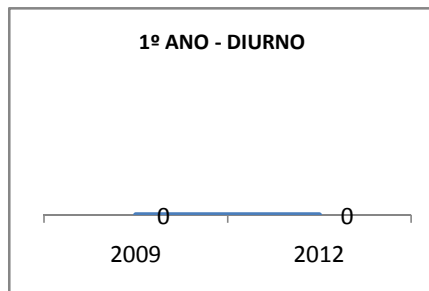

ABANDONO ENSINO MÉDIO