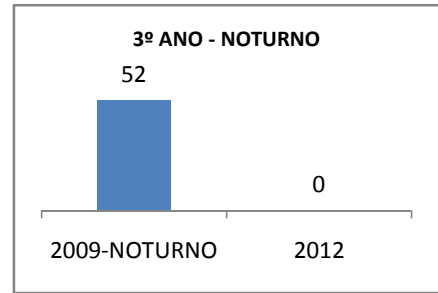

MATRÍCULA ENSINO MÉDIO