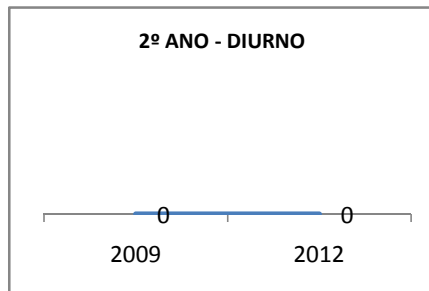

ABANDONO ENSINO MÉDIO