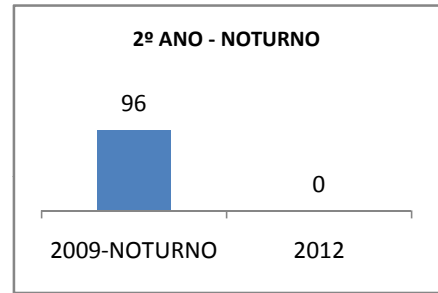

MATRÍCULA ENSINO MÉDIO