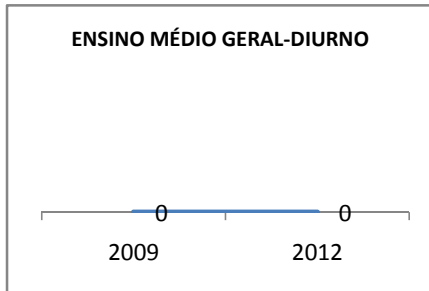

ABANDONO ENSINO MÉDIO