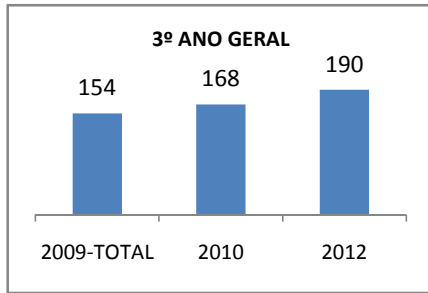

MATRÍCULA ENSINO MÉDIO