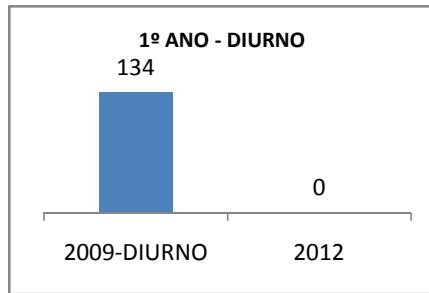

MATRÍCULA ENSINO MÉDIO