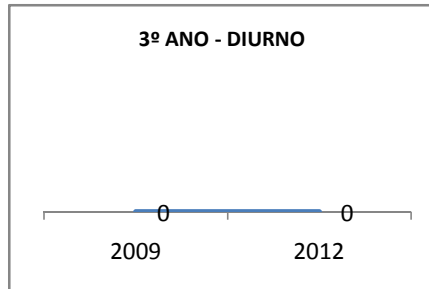

ABANDONO ENSINO MÉDIO