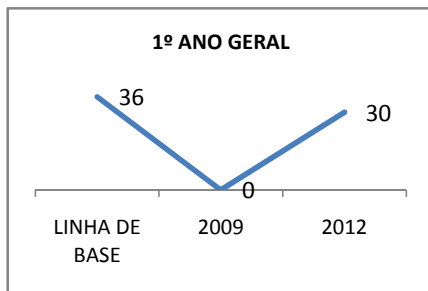

ANO BASE MATRÍCULA: 2009

MODALIDADE/NÍVEL	MATRÍCULA								
	LINHA DE BASE			TOTAL		DIURNO		NOTURNO	
	2009-TOTAL	2009-DIURNO	2009-NOTURNO	2010	2012	2010	2012	2010	2012
EJA GERAL	89	0	89	#VALOR!	#VALOR!			#VALOR!	#VALOR!
EJA FUNDAMENTAL	89	0	89	#VALOR!	#VALOR!			#VALOR!	#VALOR!
EJA MÉDIO	0	0	0	#VALOR!	#VALOR!			#VALOR!	#VALOR!

ANO BASE RENDIMENTO: 2008

MODALIDADE/NÍVEL	ABANDONO									
	GERAL				DIURNO			NOTURNO		
	LINHA DE BASE	2009	2010	2012	2009	2010	2012	2009	2010	2012
EJA GERAL	53		49	49					49	49

MODALIDADE/NÍVEL	APROVAÇÃO									
	GERAL				DIURNO			NOTURNO		
	LINHA DE BASE	2009	2010	2012	2009	2010	2012	2009	2010	2012
EJA GERAL	27		28	29					28	29

MATRÍCULA ENSINO MÉDIO

ABANDONO ENSINO MÉDIO

APROVAÇÃO ENSINO MÉDIO

MATRÍCULA ENSINO FUNDAMENTAL

ABANDONO ENSINO FUNDAMENTAL

APROVAÇÃO ENSINO FUNDAMENTAL

MATRÍCULA EDUCAÇÃO DE JOVENS E ADULTOS - PRESENCIAL

ABANDONO EJA