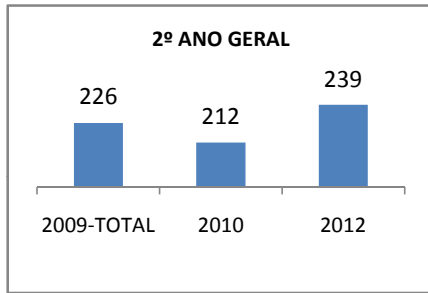

MATRÍCULA ENSINO MÉDIO