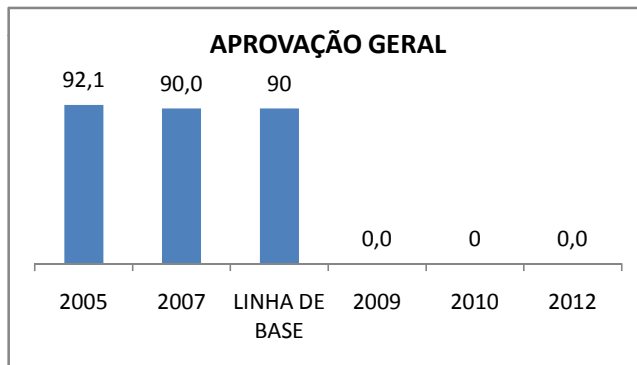

MATRÍCULA ENSINO MÉDIO

ABANDONO ENSINO MÉDIO

APROVAÇÃO ENSINO MÉDIO

MATRÍCULA ENSINO FUNDAMENTAL

ABANDONO ENSINO FUNDAMENTAL

APROVAÇÃO ENSINO FUNDAMENTAL

MATRÍCULA EDUCAÇÃO DE JOVENS E ADULTOS - PRESENCIAL

ABANDONO EJA

APROVAÇÃO EJA

ENSINO FUNDAMENTAL - 1º AO 5º ANO

PROVA BRASIL

ENSINO FUNDAMENTAL - 6º AO 9º ANO

PROVA BRASIL

ENSINO FUNDAMENTAL

Escola: EEFM DEPUTADO TOMAZ BRANDÃO

INEP: 23011661 Município: SÃO BENEI CREDE: 5

ENSINO MÉDIO

SPAECE

ENSINO FUNDAMENTAL 5º ANO

ENSINO FUNDAMENTAL 9º ANO

ENSINO MÉDIO 3º ANO

ENEM

COMPARATIVO DE CRESCIMENTO - IDEB

COMPARATIVO DE CRESCIMENTO - PROVA BRASIL