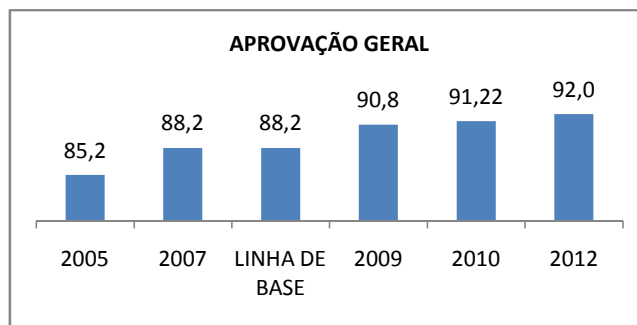

APROVAÇÃO EJA

ENSINO FUNDAMENTAL - 1º AO 5º ANO

PROVA BRASIL

ENSINO FUNDAMENTAL - 6º AO 9º ANO

PROVA BRASIL

ENSINO FUNDAMENTAL

Escola: EEFM DEPUTADO TOMAZ BRANDÃO

INEP: 23011661 Município: SÃO BENEI CREDE: 5

ENSINO MÉDIO

SPAECE

ENSINO FUNDAMENTAL 5º ANO

ENSINO FUNDAMENTAL 9º ANO

ENSINO MÉDIO 3º ANO

ENEM

COMPARATIVO DE CRESCIMENTO - IDEB

COMPARATIVO DE CRESCIMENTO - PROVA BRASIL