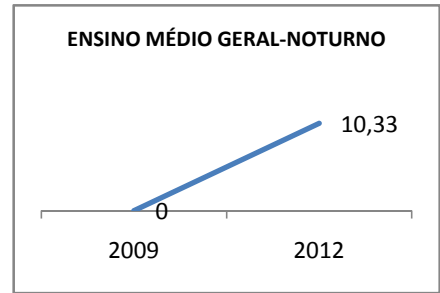

MATRÍCULA ENSINO MÉDIO

ABANDONO ENSINO MÉDIO

APROVAÇÃO ENSINO MÉDIO

MATRÍCULA ENSINO FUNDAMENTAL

ABANDONO ENSINO FUNDAMENTAL

APROVAÇÃO ENSINO FUNDAMENTAL

MATRÍCULA EDUCAÇÃO DE JOVENS E ADULTOS - PRESENCIAL

ABANDONO EJA

APROVAÇÃO EJA

ENSINO FUNDAMENTAL - 1º AO 5º ANO

PROVA BRASIL

ENSINO FUNDAMENTAL - 6º AO 9º ANO

PROVA BRASIL

ENSINO FUNDAMENTAL

Escola: EEFM DEPUTADO TOMAZ BRANDÃO

INEP: 23011661 Município: SÃO BENEI CREDE: 5