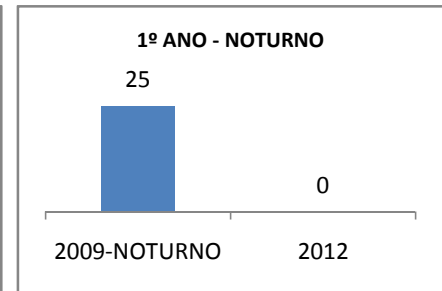

MATRÍCULA ENSINO MÉDIO

ABANDONO ENSINO MÉDIO

APROVAÇÃO ENSINO MÉDIO

MATRÍCULA ENSINO FUNDAMENTAL

ABANDONO ENSINO FUNDAMENTAL

APROVAÇÃO ENSINO FUNDAMENTAL

MATRÍCULA EDUCAÇÃO DE JOVENS E ADULTOS - PRESENCIAL

ABANDONO EJA

APROVAÇÃO EJA

ENSINO FUNDAMENTAL - 1º AO 5º ANO

PROVA BRASIL

ENSINO FUNDAMENTAL - 6º AO 9º ANO

PROVA BRASIL

ENSINO FUNDAMENTAL

Escola: EEFM DEPUTADO TOMAZ BRANDÃO

INEP: 23011661 Município: SÃO BENEI CREDE: 5