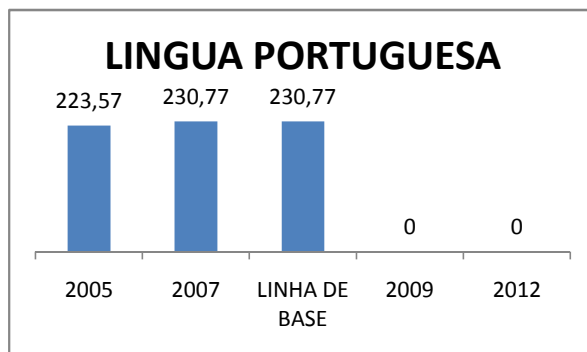

APROVAÇÃO EJA

ENSINO FUNDAMENTAL - 1º AO 5º ANO

PROVA BRASIL

ENSINO FUNDAMENTAL - 6º AO 9º ANO

PROVA BRASIL

ENSINO FUNDAMENTAL

Escola: EEFM DEPUTADO TOMAZ BRANDÃO

INEP: 23011661 Município: SÃO BENEI CREDE: 5