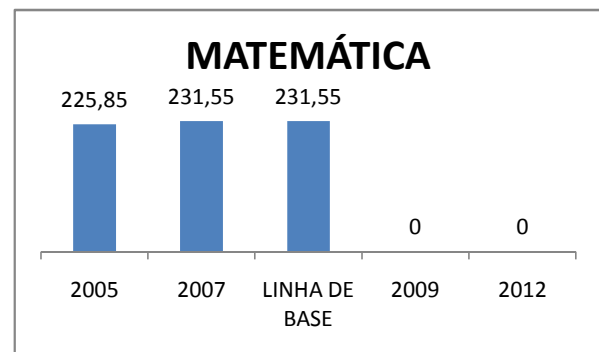

APROVAÇÃO EJA

ENSINO FUNDAMENTAL - 1º AO 5º ANO

PROVA BRASIL

ENSINO FUNDAMENTAL - 6º AO 9º ANO

PROVA BRASIL

ENSINO FUNDAMENTAL

Escola: EEFM DEPUTADO TOMAZ BRANDÃO

INEP: 23011661 Município: SÃO BENEI CREDE: 5

ENSINO MÉDIO

SPAECE

ENSINO FUNDAMENTAL 5º ANO

ENSINO FUNDAMENTAL 9º ANO

ENSINO MÉDIO 3º ANO

ENEM

COMPARATIVO DE CRESCIMENTO - IDEB

COMPARATIVO DE CRESCIMENTO - PROVA BRASIL