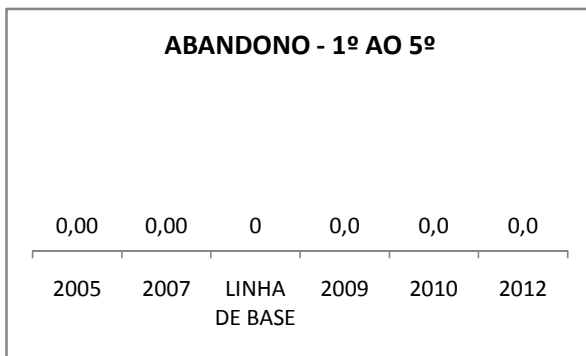

APROVAÇÃO EJA

ENSINO FUNDAMENTAL - 1º AO 5º ANO

PROVA BRASIL

ENSINO FUNDAMENTAL - 6º AO 9º ANO

PROVA BRASIL

ENSINO FUNDAMENTAL

Escola: EEFM DEPUTADO TOMAZ BRANDÃO

INEP: 23011661 Município: SÃO BENEI CREDE: 5