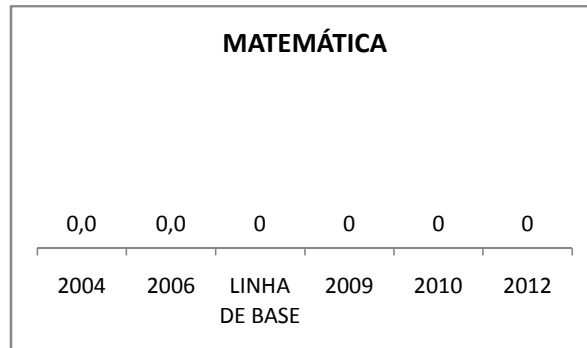

SPAECE

ENSINO FUNDAMENTAL 5º ANO