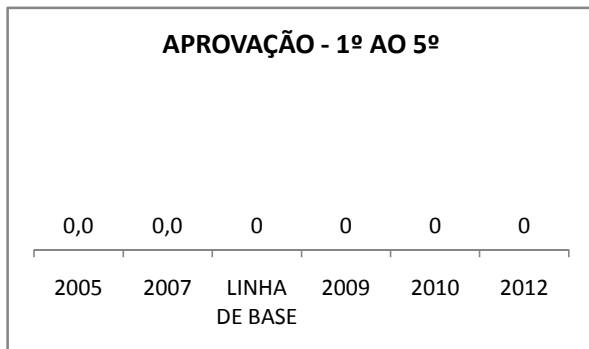

APROVAÇÃO EJA

ENSINO FUNDAMENTAL - 1º AO 5º ANO

PROVA BRASIL

ENSINO FUNDAMENTAL - 6º AO 9º ANO

PROVA BRASIL

ENSINO FUNDAMENTAL

Escola: EEFM DEPUTADO TOMAZ BRANDÃO

INEP: 23011661 Município: SÃO BENEI CREDE: 5