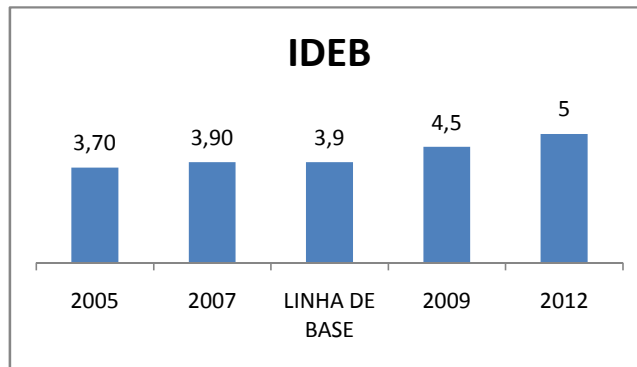

APROVAÇÃO EJA

ENSINO FUNDAMENTAL - 1º AO 5º ANO

PROVA BRASIL

ENSINO FUNDAMENTAL - 6º AO 9º ANO

PROVA BRASIL

ENSINO FUNDAMENTAL

Escola: EEFM DEPUTADO TOMAZ BRANDÃO

INEP: 23011661 Município: SÃO BENEI CREDE: 5