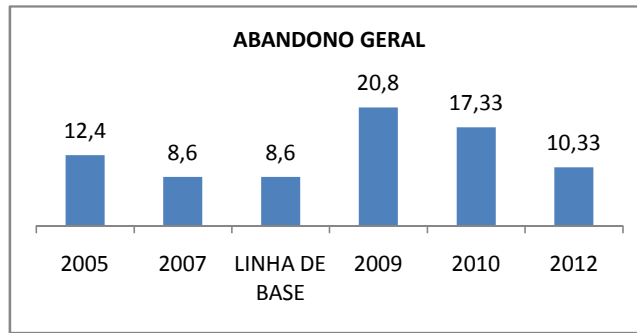

Escola: EEFM DEPUTADO TOMAZ BRANDÃO

INEP: 23011661 Município: SÃO BENEI CREDE: 5

ENSINO MÉDIO