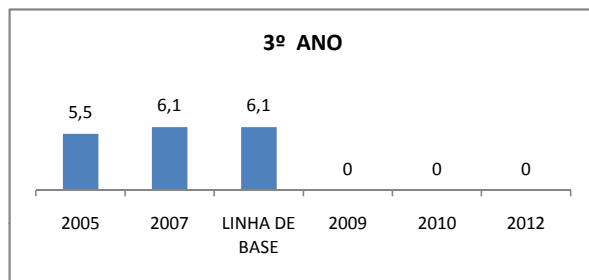

Escola: EEFM DEPUTADO TOMAZ BRANDÃO

INEP: 23011661 Município: SÃO BENEI CREDE: 5

ENSINO MÉDIO