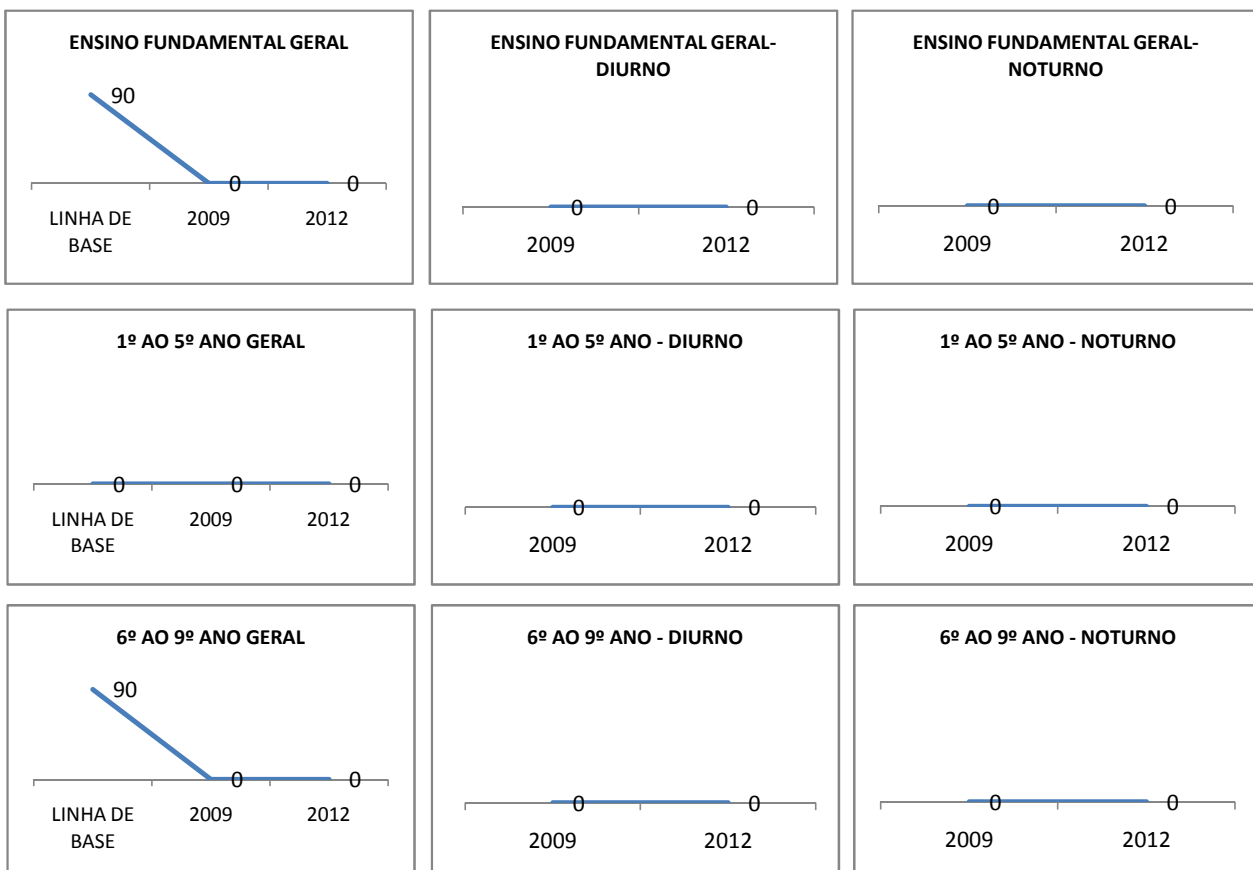

MATRÍCULA ENSINO MÉDIO

ABANDONO ENSINO MÉDIO

APROVAÇÃO ENSINO MÉDIO

MATRÍCULA ENSINO FUNDAMENTAL

ABANDONO ENSINO FUNDAMENTAL

APROVAÇÃO ENSINO FUNDAMENTAL

MATRÍCULA EDUCAÇÃO DE JOVENS E ADULTOS - PRESENCIAL

ABANDONO EJA

APROVAÇÃO EJA

ENSINO FUNDAMENTAL - 1º AO 5º ANO

PROVA BRASIL

ENSINO FUNDAMENTAL - 6º AO 9º ANO

PROVA BRASIL

ENSINO FUNDAMENTAL

Escola: EEFM DEPUTADO TOMAZ BRANDÃO

INEP: 23011661 Município: SÃO BENEI CREDE: 5