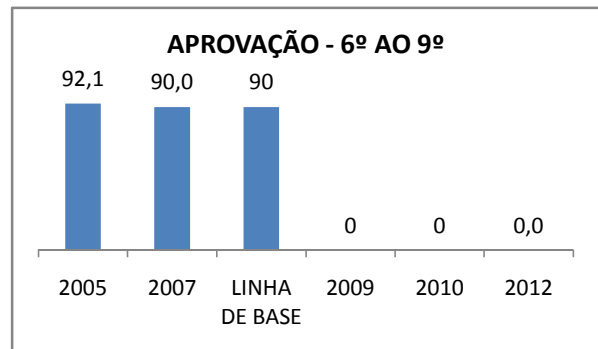

APROVAÇÃO EJA

ENSINO FUNDAMENTAL - 1º AO 5º ANO

PROVA BRASIL

ENSINO FUNDAMENTAL - 6º AO 9º ANO

PROVA BRASIL

ENSINO FUNDAMENTAL

Escola: EEFM DEPUTADO TOMAZ BRANDÃO

INEP: 23011661 Município: SÃO BENEI CREDE: 5

ENSINO MÉDIO

SPAECE

ENSINO FUNDAMENTAL 5º ANO

ENSINO FUNDAMENTAL 9º ANO

ENSINO MÉDIO 3º ANO

ENEM

COMPARATIVO DE CRESCIMENTO - IDEB

COMPARATIVO DE CRESCIMENTO - PROVA BRASIL