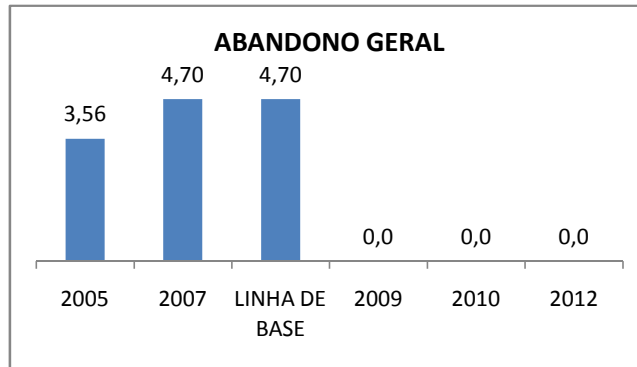

APROVAÇÃO EJA

ENSINO FUNDAMENTAL - 1º AO 5º ANO

PROVA BRASIL

ENSINO FUNDAMENTAL - 6º AO 9º ANO

PROVA BRASIL

ENSINO FUNDAMENTAL

Escola: EEFM DEPUTADO TOMAZ BRANDÃO

INEP: 23011661 Município: SÃO BENEI CREDE: 5