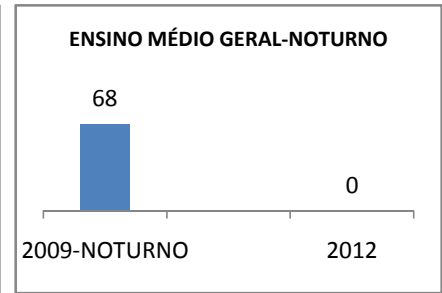

MATRÍCULA ENSINO MÉDIO

ABANDONO ENSINO MÉDIO

APROVAÇÃO ENSINO MÉDIO

MATRÍCULA ENSINO FUNDAMENTAL

ABANDONO ENSINO FUNDAMENTAL

APROVAÇÃO ENSINO FUNDAMENTAL

MATRÍCULA EDUCAÇÃO DE JOVENS E ADULTOS - PRESENCIAL

ABANDONO EJA

APROVAÇÃO EJA

ENSINO FUNDAMENTAL - 1º AO 5º ANO

PROVA BRASIL

ENSINO FUNDAMENTAL - 6º AO 9º ANO

PROVA BRASIL

ENSINO FUNDAMENTAL

Escola: EEFM DEPUTADO TOMAZ BRANDÃO

INEP: 23011661 Município: SÃO BENEI CREDE: 5