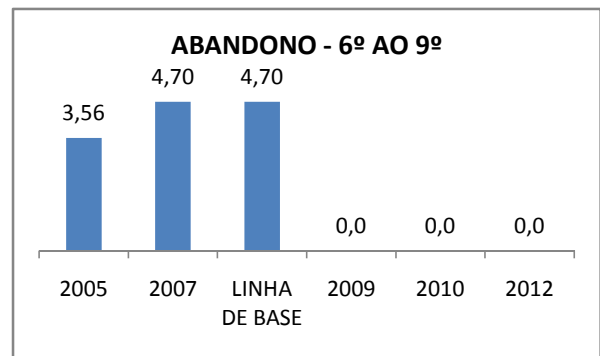

APROVAÇÃO EJA

ENSINO FUNDAMENTAL - 1º AO 5º ANO

PROVA BRASIL

ENSINO FUNDAMENTAL - 6º AO 9º ANO

PROVA BRASIL

ENSINO FUNDAMENTAL

Escola: EEFM DEPUTADO TOMAZ BRANDÃO

INEP: 23011661 Município: SÃO BENEI CREDE: 5