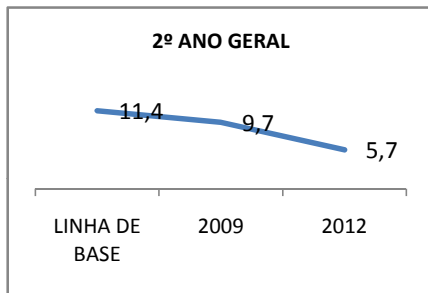

ANO BASE ENEM: 2007

MODALIDADE/NÍVEL	ENEM							
	NÚMERO DE PARTICIPANTES				Redação e Prova Objetiva (média)			
	LINHA DE BASE	2009	2010	2012	LINHA DE BASE	2009	2010	2012
ENSINO MÉDIO	34		0		43,83		0	

ANO BASE VESTIBULAR:

MODALIDADE/NÍVEL	VESTIBULAR							
	NÚMERO DE INSCRITOS				APROVADOS			
	LINHA DE BASE	2009	2010	2012	LINHA DE BASE	2009	2010	2012
ENSINO MÉDIO			0				0	

OLIMPÍADAS	OLIMPÍADAS NACIONAIS							
	NUMERO DE INSCRITOS				RESULTADO			
	LINHA DE BASE	2009	2010	2012	LINHA DE BASE	2009	2010	2012
LÍNGUA PORTUGUESA			0				0	
MATEMÁTICA			0				0	
FÍSICA			0				0	
QUÍMICA			0				0	
ASTRONOMIA			0				0	
INFORMÁTICA			0				0	

MATRÍCULA ENSINO MÉDIO

ABANDONO ENSINO MÉDIO

APROVAÇÃO ENSINO MÉDIO

MATRÍCULA ENSINO FUNDAMENTAL

ABANDONO ENSINO FUNDAMENTAL

APROVAÇÃO ENSINO FUNDAMENTAL

MATRÍCULA EDUCAÇÃO DE JOVENS E ADULTOS - PRESENCIAL

ABANDONO EJA