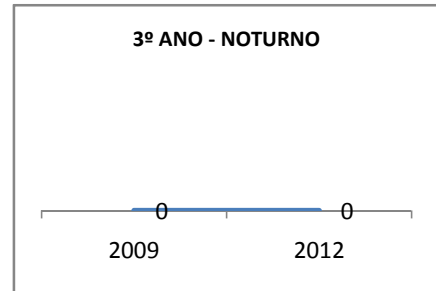

ANO BASE ENEM: 2007

MODALIDADE/NÍVEL	ENEM							
	NÚMERO DE PARTICIPANTES				Redação e Prova Objetiva (média)			
	LINHA DE BASE	2009	2010	2012	LINHA DE BASE	2009	2010	2012
ENSINO MÉDIO	34		0		43,83		0	

ANO BASE VESTIBULAR:

MODALIDADE/NÍVEL	VESTIBULAR							
	NÚMERO DE INSCRITOS				APROVADOS			
	LINHA DE BASE	2009	2010	2012	LINHA DE BASE	2009	2010	2012
ENSINO MÉDIO			0				0	

OLIMPÍADAS	OLIMPÍADAS NACIONAIS							
	NUMERO DE INSCRITOS				RESULTADO			
	LINHA DE BASE	2009	2010	2012	LINHA DE BASE	2009	2010	2012
LÍNGUA PORTUGUESA			0				0	
MATEMÁTICA			0				0	
FÍSICA			0				0	
QUÍMICA			0				0	
ASTRONOMIA			0				0	
INFORMÁTICA			0				0	

MATRÍCULA ENSINO MÉDIO

ABANDONO ENSINO MÉDIO

APROVAÇÃO ENSINO MÉDIO

MATRÍCULA ENSINO FUNDAMENTAL

ABANDONO ENSINO FUNDAMENTAL

APROVAÇÃO ENSINO FUNDAMENTAL

MATRÍCULA EDUCAÇÃO DE JOVENS E ADULTOS - PRESENCIAL

ABANDONO EJA