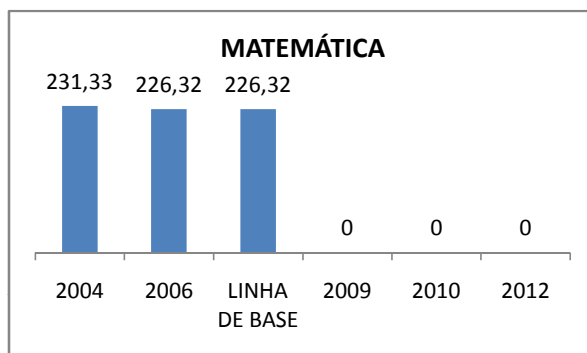

ENSINO FUNDAMENTAL 9º ANO