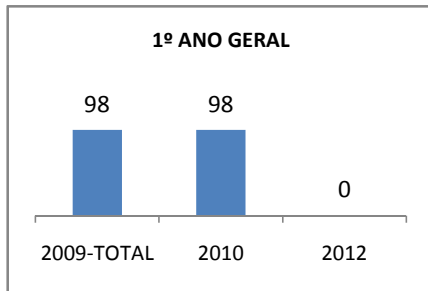

ANO BASE ENEM: 2007

MODALIDADE/NÍVEL	ENEM							
	NÚMERO DE PARTICIPANTES				Redação e Prova Objetiva (média)			
	LINHA DE BASE	2009	2010	2012	LINHA DE BASE	2009	2010	2012
ENSINO MÉDIO	34		0		43,83		0	

ANO BASE VESTIBULAR:

MODALIDADE/NÍVEL	VESTIBULAR							
	NÚMERO DE INSCRITOS				APROVADOS			
	LINHA DE BASE	2009	2010	2012	LINHA DE BASE	2009	2010	2012
ENSINO MÉDIO			0				0	

OLIMPÍADAS	OLIMPÍADAS NACIONAIS							
	NUMERO DE INSCRITOS				RESULTADO			
	LINHA DE BASE	2009	2010	2012	LINHA DE BASE	2009	2010	2012
LÍNGUA PORTUGUESA			0				0	
MATEMÁTICA			0				0	
FÍSICA			0				0	
QUÍMICA			0				0	
ASTRONOMIA			0				0	
INFORMÁTICA			0				0	

MATRÍCULA ENSINO MÉDIO

ABANDONO ENSINO MÉDIO

APROVAÇÃO ENSINO MÉDIO

MATRÍCULA ENSINO FUNDAMENTAL

ABANDONO ENSINO FUNDAMENTAL

APROVAÇÃO ENSINO FUNDAMENTAL

MATRÍCULA EDUCAÇÃO DE JOVENS E ADULTOS - PRESENCIAL

ABANDONO EJA