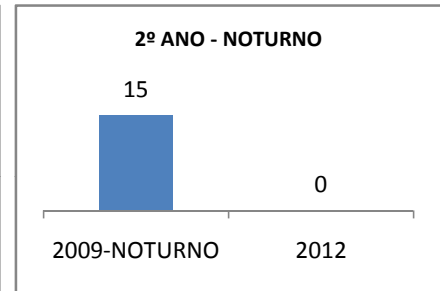

ANO BASE ENEM: 2007

MODALIDADE/NÍVEL	ENEM							
	NÚMERO DE PARTICIPANTES				Redação e Prova Objetiva (média)			
	LINHA DE BASE	2009	2010	2012	LINHA DE BASE	2009	2010	2012
ENSINO MÉDIO	34		0		43,83		0	

ANO BASE VESTIBULAR:

MODALIDADE/NÍVEL	VESTIBULAR							
	NÚMERO DE INSCRITOS				APROVADOS			
	LINHA DE BASE	2009	2010	2012	LINHA DE BASE	2009	2010	2012
ENSINO MÉDIO			0				0	

OLIMPÍADAS	OLIMPÍADAS NACIONAIS							
	NUMERO DE INSCRITOS				RESULTADO			
	LINHA DE BASE	2009	2010	2012	LINHA DE BASE	2009	2010	2012
LÍNGUA PORTUGUESA			0				0	
MATEMÁTICA			0				0	
FÍSICA			0				0	
QUÍMICA			0				0	
ASTRONOMIA			0				0	
INFORMÁTICA			0				0	

MATRÍCULA ENSINO MÉDIO

ABANDONO ENSINO MÉDIO

APROVAÇÃO ENSINO MÉDIO

MATRÍCULA ENSINO FUNDAMENTAL

ABANDONO ENSINO FUNDAMENTAL

APROVAÇÃO ENSINO FUNDAMENTAL

MATRÍCULA EDUCAÇÃO DE JOVENS E ADULTOS - PRESENCIAL

ABANDONO EJA