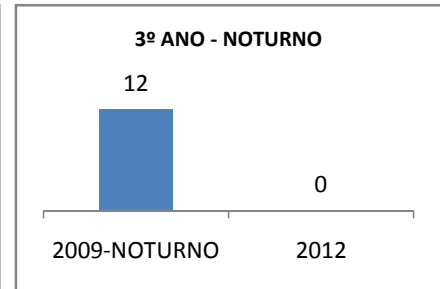

ANO BASE ENEM: 2007

MODALIDADE/NÍVEL	ENEM							
	NÚMERO DE PARTICIPANTES				Redação e Prova Objetiva (média)			
	LINHA DE BASE	2009	2010	2012	LINHA DE BASE	2009	2010	2012
ENSINO MÉDIO	34		0		43,83		0	

ANO BASE VESTIBULAR:

MODALIDADE/NÍVEL	VESTIBULAR							
	NÚMERO DE INSCRITOS				APROVADOS			
	LINHA DE BASE	2009	2010	2012	LINHA DE BASE	2009	2010	2012
ENSINO MÉDIO			0				0	

OLIMPÍADAS	OLIMPÍADAS NACIONAIS							
	NUMERO DE INSCRITOS				RESULTADO			
	LINHA DE BASE	2009	2010	2012	LINHA DE BASE	2009	2010	2012
LÍNGUA PORTUGUESA			0				0	
MATEMÁTICA			0				0	
FÍSICA			0				0	
QUÍMICA			0				0	
ASTRONOMIA			0				0	
INFORMÁTICA			0				0	

MATRÍCULA ENSINO MÉDIO

ABANDONO ENSINO MÉDIO

APROVAÇÃO ENSINO MÉDIO

MATRÍCULA ENSINO FUNDAMENTAL

ABANDONO ENSINO FUNDAMENTAL

APROVAÇÃO ENSINO FUNDAMENTAL

MATRÍCULA EDUCAÇÃO DE JOVENS E ADULTOS - PRESENCIAL

ABANDONO EJA