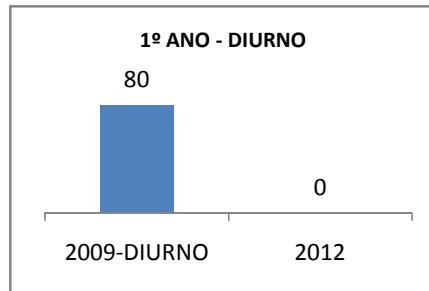

ANO BASE ENEM: 2007

MODALIDADE/NÍVEL	ENEM							
	NÚMERO DE PARTICIPANTES				Redação e Prova Objetiva (média)			
	LINHA DE BASE	2009	2010	2012	LINHA DE BASE	2009	2010	2012
ENSINO MÉDIO	34		0		43,83		0	

ANO BASE VESTIBULAR:

MODALIDADE/NÍVEL	VESTIBULAR							
	NÚMERO DE INSCRITOS				APROVADOS			
	LINHA DE BASE	2009	2010	2012	LINHA DE BASE	2009	2010	2012
ENSINO MÉDIO			0				0	

OLIMPÍADAS	OLIMPÍADAS NACIONAIS							
	NUMERO DE INSCRITOS				RESULTADO			
	LINHA DE BASE	2009	2010	2012	LINHA DE BASE	2009	2010	2012
LÍNGUA PORTUGUESA			0				0	
MATEMÁTICA			0				0	
FÍSICA			0				0	
QUÍMICA			0				0	
ASTRONOMIA			0				0	
INFORMÁTICA			0				0	

MATRÍCULA ENSINO MÉDIO

ABANDONO ENSINO MÉDIO

APROVAÇÃO ENSINO MÉDIO

MATRÍCULA ENSINO FUNDAMENTAL

ABANDONO ENSINO FUNDAMENTAL

APROVAÇÃO ENSINO FUNDAMENTAL

MATRÍCULA EDUCAÇÃO DE JOVENS E ADULTOS - PRESENCIAL

ABANDONO EJA