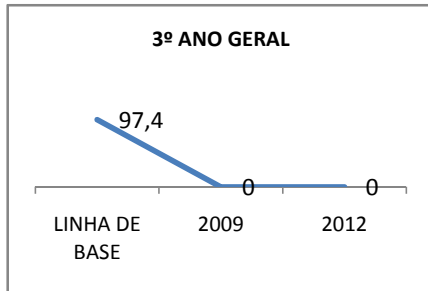

ANO BASE ENEM: 2007

MODALIDADE/NÍVEL	ENEM							
	NÚMERO DE PARTICIPANTES				Redação e Prova Objetiva (média)			
	LINHA DE BASE	2009	2010	2012	LINHA DE BASE	2009	2010	2012
ENSINO MÉDIO	34		0		43,83		0	

ANO BASE VESTIBULAR:

MODALIDADE/NÍVEL	VESTIBULAR							
	NÚMERO DE INSCRITOS				APROVADOS			
	LINHA DE BASE	2009	2010	2012	LINHA DE BASE	2009	2010	2012
ENSINO MÉDIO			0				0	

OLIMPÍADAS	OLIMPÍADAS NACIONAIS							
	NUMERO DE INSCRITOS				RESULTADO			
	LINHA DE BASE	2009	2010	2012	LINHA DE BASE	2009	2010	2012
LÍNGUA PORTUGUESA			0				0	
MATEMÁTICA			0				0	
FÍSICA			0				0	
QUÍMICA			0				0	
ASTRONOMIA			0				0	
INFORMÁTICA			0				0	

MATRÍCULA ENSINO MÉDIO

ABANDONO ENSINO MÉDIO

APROVAÇÃO ENSINO MÉDIO

MATRÍCULA ENSINO FUNDAMENTAL

ABANDONO ENSINO FUNDAMENTAL

APROVAÇÃO ENSINO FUNDAMENTAL

MATRÍCULA EDUCAÇÃO DE JOVENS E ADULTOS - PRESENCIAL

ABANDONO EJA