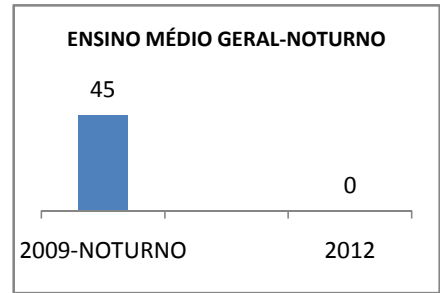

ANO BASE ENEM: 2007

MODALIDADE/NÍVEL	ENEM							
	NÚMERO DE PARTICIPANTES				Redação e Prova Objetiva (média)			
	LINHA DE BASE	2009	2010	2012	LINHA DE BASE	2009	2010	2012
ENSINO MÉDIO	34		0		43,83		0	

ANO BASE VESTIBULAR:

MODALIDADE/NÍVEL	VESTIBULAR							
	NÚMERO DE INSCRITOS				APROVADOS			
	LINHA DE BASE	2009	2010	2012	LINHA DE BASE	2009	2010	2012
ENSINO MÉDIO			0				0	

OLIMPÍADAS	OLIMPÍADAS NACIONAIS							
	NUMERO DE INSCRITOS				RESULTADO			
	LINHA DE BASE	2009	2010	2012	LINHA DE BASE	2009	2010	2012
LÍNGUA PORTUGUESA			0				0	
MATEMÁTICA			0				0	
FÍSICA			0				0	
QUÍMICA			0				0	
ASTRONOMIA			0				0	
INFORMÁTICA			0				0	

MATRÍCULA ENSINO MÉDIO

ABANDONO ENSINO MÉDIO

APROVAÇÃO ENSINO MÉDIO

MATRÍCULA ENSINO FUNDAMENTAL

ABANDONO ENSINO FUNDAMENTAL

APROVAÇÃO ENSINO FUNDAMENTAL

MATRÍCULA EDUCAÇÃO DE JOVENS E ADULTOS - PRESENCIAL

ABANDONO EJA