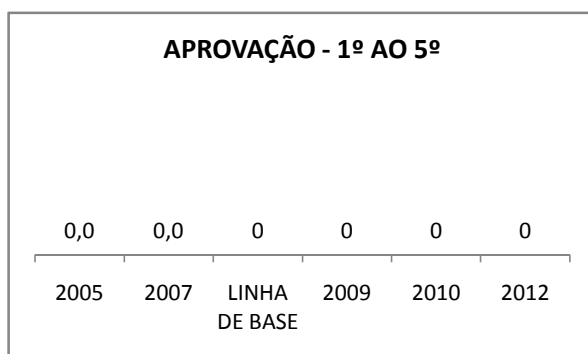

ANO BASE VESTIBULAR:

MODALIDADE/NÍVEL	VESTIBULAR							
	NÚMERO DE INSCRITOS				APROVADOS			
	LINHA DE BASE	2009	2010	2012	LINHA DE BASE	2009	2010	2012
ENSINO MÉDIO			0				0	

OLIMPÍADAS	OLIMPÍADAS NACIONAIS							
	NUMERO DE INSCRITOS				RESULTADO			
	LINHA DE BASE	2009	2010	2012	LINHA DE BASE	2009	2010	2012
LÍNGUA PORTUGUESA			0				0	
MATEMÁTICA			0				0	
FÍSICA			0				0	
QUÍMICA			0				0	
ASTRONOMIA			0				0	
INFORMÁTICA			0				0	

MATRÍCULA ENSINO MÉDIO

ABANDONO ENSINO MÉDIO

APROVAÇÃO ENSINO MÉDIO

MATRÍCULA ENSINO FUNDAMENTAL

ABANDONO ENSINO FUNDAMENTAL

APROVAÇÃO ENSINO FUNDAMENTAL

MATRÍCULA EDUCAÇÃO DE JOVENS E ADULTOS - PRESENCIAL

ABANDONO EJA

APROVAÇÃO EJA

ENSINO FUNDAMENTAL - 1º AO 5º ANO

PROVA BRASIL

ENSINO FUNDAMENTAL - 6º AO 9º ANO

PROVA BRASIL

ENSINO FUNDAMENTAL

SPAECE

ENSINO FUNDAMENTAL 5º ANO