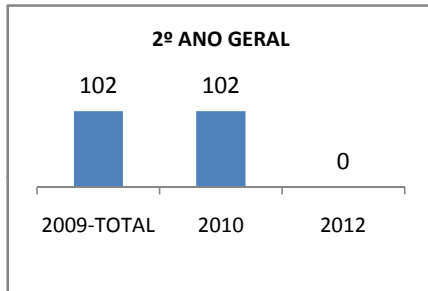

MATRÍCULA ENSINO MÉDIO