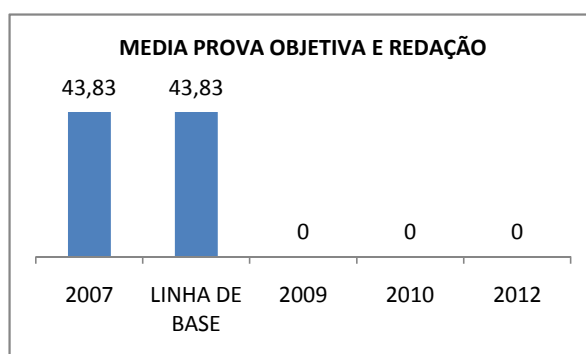

SPAECE

ENSINO FUNDAMENTAL 5º ANO

ENSINO FUNDAMENTAL 9º ANO

ENSINO MÉDIO 3º ANO

ENEM