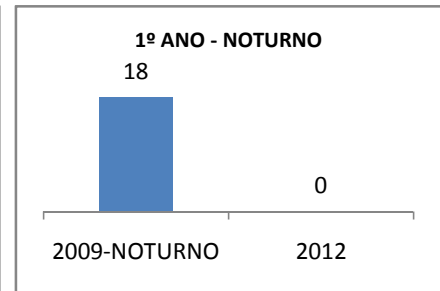

ANO BASE ENEM: 2007

MODALIDADE/NÍVEL	ENEM							
	NÚMERO DE PARTICIPANTES				Redação e Prova Objetiva (média)			
	LINHA DE BASE	2009	2010	2012	LINHA DE BASE	2009	2010	2012
ENSINO MÉDIO	34		0		43,83		0	

ANO BASE VESTIBULAR:

MODALIDADE/NÍVEL	VESTIBULAR							
	NÚMERO DE INSCRITOS				APROVADOS			
	LINHA DE BASE	2009	2010	2012	LINHA DE BASE	2009	2010	2012
ENSINO MÉDIO			0				0	

OLIMPÍADAS	OLIMPÍADAS NACIONAIS							
	NUMERO DE INSCRITOS				RESULTADO			
	LINHA DE BASE	2009	2010	2012	LINHA DE BASE	2009	2010	2012
LÍNGUA PORTUGUESA			0				0	
MATEMÁTICA			0				0	
FÍSICA			0				0	
QUÍMICA			0				0	
ASTRONOMIA			0				0	
INFORMÁTICA			0				0	

MATRÍCULA ENSINO MÉDIO

ABANDONO ENSINO MÉDIO

APROVAÇÃO ENSINO MÉDIO

MATRÍCULA ENSINO FUNDAMENTAL

ABANDONO ENSINO FUNDAMENTAL

APROVAÇÃO ENSINO FUNDAMENTAL

MATRÍCULA EDUCAÇÃO DE JOVENS E ADULTOS - PRESENCIAL

ABANDONO EJA