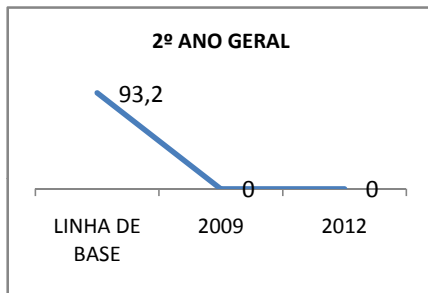

APROVAÇÃO ENSINO MÉDIO