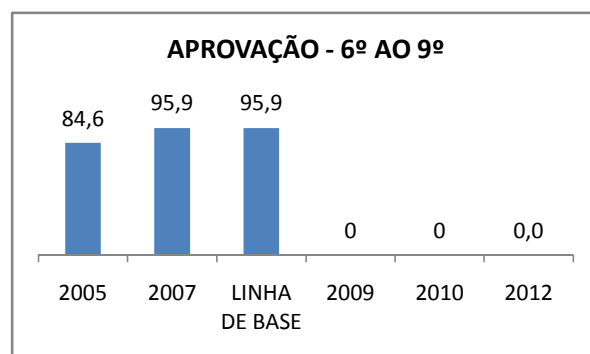

ANO BASE VESTIBULAR:

MODALIDADE/NÍVEL	VESTIBULAR							
	NÚMERO DE INSCRITOS				APROVADOS			
	LINHA DE BASE	2009	2010	2012	LINHA DE BASE	2009	2010	2012
ENSINO MÉDIO			0				0	

OLIMPÍADAS	OLIMPÍADAS NACIONAIS							
	NUMERO DE INSCRITOS				RESULTADO			
	LINHA DE BASE	2009	2010	2012	LINHA DE BASE	2009	2010	2012
LÍNGUA PORTUGUESA			0				0	
MATEMÁTICA			0				0	
FÍSICA			0				0	
QUÍMICA			0				0	
ASTRONOMIA			0				0	
INFORMÁTICA			0				0	

MATRÍCULA ENSINO MÉDIO

ABANDONO ENSINO MÉDIO

APROVAÇÃO ENSINO MÉDIO

MATRÍCULA ENSINO FUNDAMENTAL

ABANDONO ENSINO FUNDAMENTAL

APROVAÇÃO ENSINO FUNDAMENTAL

MATRÍCULA EDUCAÇÃO DE JOVENS E ADULTOS - PRESENCIAL

ABANDONO EJA

APROVAÇÃO EJA

ENSINO FUNDAMENTAL - 1º AO 5º ANO

PROVA BRASIL

ENSINO FUNDAMENTAL - 6º AO 9º ANO

PROVA BRASIL

ENSINO FUNDAMENTAL

SPAECE

ENSINO FUNDAMENTAL 5º ANO

ENSINO FUNDAMENTAL 9º ANO

ENSINO MÉDIO 3º ANO

ENEM

COMPARATIVO DE CRESCIMENTO - IDEB

COMPARATIVO DE CRESCIMENTO - PROVA BRASIL

1º AO 5º ANO

6º AO 9º ANO

COMPARATIVO DE CRESCIMENTO - ENSINO FUNDAMENTAL GERAL