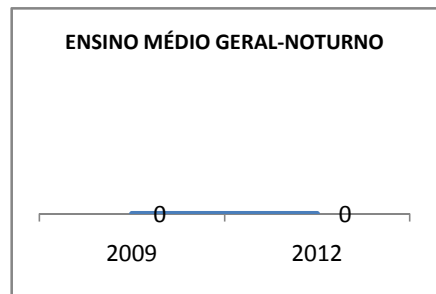

ANO BASE ENEM: 2007

MODALIDADE/NÍVEL	ENEM							
	NÚMERO DE PARTICIPANTES				Redação e Prova Objetiva (média)			
	LINHA DE BASE	2009	2010	2012	LINHA DE BASE	2009	2010	2012
ENSINO MÉDIO	34		0		43,83		0	

ANO BASE VESTIBULAR:

MODALIDADE/NÍVEL	VESTIBULAR							
	NÚMERO DE INSCRITOS				APROVADOS			
	LINHA DE BASE	2009	2010	2012	LINHA DE BASE	2009	2010	2012
ENSINO MÉDIO			0				0	

OLIMPÍADAS	OLIMPÍADAS NACIONAIS							
	NUMERO DE INSCRITOS				RESULTADO			
	LINHA DE BASE	2009	2010	2012	LINHA DE BASE	2009	2010	2012
LÍNGUA PORTUGUESA			0				0	
MATEMÁTICA			0				0	
FÍSICA			0				0	
QUÍMICA			0				0	
ASTRONOMIA			0				0	
INFORMÁTICA			0				0	

MATRÍCULA ENSINO MÉDIO

ABANDONO ENSINO MÉDIO

APROVAÇÃO ENSINO MÉDIO

MATRÍCULA ENSINO FUNDAMENTAL

ABANDONO ENSINO FUNDAMENTAL

APROVAÇÃO ENSINO FUNDAMENTAL

MATRÍCULA EDUCAÇÃO DE JOVENS E ADULTOS - PRESENCIAL

ABANDONO EJA