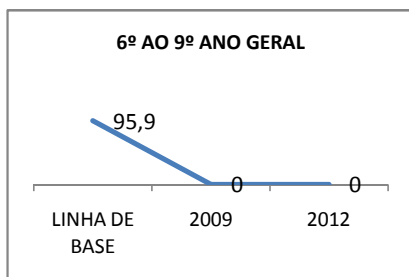

ANO BASE VESTIBULAR:

MODALIDADE/NÍVEL	VESTIBULAR							
	NÚMERO DE INSCRITOS				APROVADOS			
	LINHA DE BASE	2009	2010	2012	LINHA DE BASE	2009	2010	2012
ENSINO MÉDIO			0				0	

OLIMPÍADAS	OLIMPÍADAS NACIONAIS							
	NUMERO DE INSCRITOS				RESULTADO			
	LINHA DE BASE	2009	2010	2012	LINHA DE BASE	2009	2010	2012
LÍNGUA PORTUGUESA			0				0	
MATEMÁTICA			0				0	
FÍSICA			0				0	
QUÍMICA			0				0	
ASTRONOMIA			0				0	
INFORMÁTICA			0				0	

MATRÍCULA ENSINO MÉDIO

ABANDONO ENSINO MÉDIO

APROVAÇÃO ENSINO MÉDIO

MATRÍCULA ENSINO FUNDAMENTAL

ABANDONO ENSINO FUNDAMENTAL

APROVAÇÃO ENSINO FUNDAMENTAL

MATRÍCULA EDUCAÇÃO DE JOVENS E ADULTOS - PRESENCIAL

ABANDONO EJA

APROVAÇÃO EJA

ENSINO FUNDAMENTAL - 1º AO 5º ANO

PROVA BRASIL

ENSINO FUNDAMENTAL - 6º AO 9º ANO

PROVA BRASIL

ENSINO FUNDAMENTAL

SPAECE

ENSINO FUNDAMENTAL 5º ANO