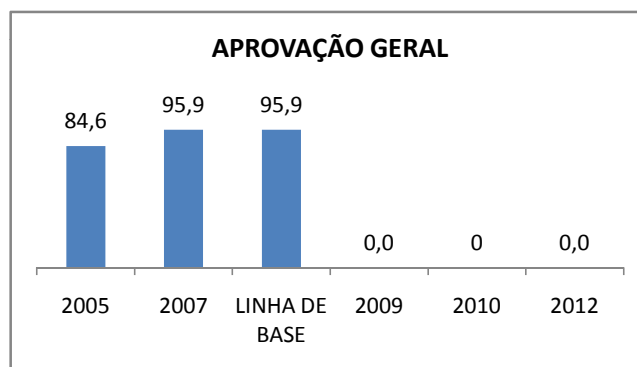

ANO BASE VESTIBULAR:

MODALIDADE/NÍVEL	VESTIBULAR							
	NÚMERO DE INSCRITOS				APROVADOS			
	LINHA DE BASE	2009	2010	2012	LINHA DE BASE	2009	2010	2012
ENSINO MÉDIO			0				0	

OLIMPÍADAS	OLIMPÍADAS NACIONAIS							
	NUMERO DE INSCRITOS				RESULTADO			
	LINHA DE BASE	2009	2010	2012	LINHA DE BASE	2009	2010	2012
LÍNGUA PORTUGUESA			0				0	
MATEMÁTICA			0				0	
FÍSICA			0				0	
QUÍMICA			0				0	
ASTRONOMIA			0				0	
INFORMÁTICA			0				0	

MATRÍCULA ENSINO MÉDIO

ABANDONO ENSINO MÉDIO

APROVAÇÃO ENSINO MÉDIO

MATRÍCULA ENSINO FUNDAMENTAL

ABANDONO ENSINO FUNDAMENTAL

APROVAÇÃO ENSINO FUNDAMENTAL

MATRÍCULA EDUCAÇÃO DE JOVENS E ADULTOS - PRESENCIAL

ABANDONO EJA

APROVAÇÃO EJA

ENSINO FUNDAMENTAL - 1º AO 5º ANO

PROVA BRASIL

ENSINO FUNDAMENTAL - 6º AO 9º ANO

PROVA BRASIL

ENSINO FUNDAMENTAL

SPAECE

ENSINO FUNDAMENTAL 5º ANO

ENSINO FUNDAMENTAL 9º ANO

ENSINO MÉDIO 3º ANO

ENEM

COMPARATIVO DE CRESCIMENTO - IDEB

COMPARATIVO DE CRESCIMENTO - PROVA BRASIL

1º AO 5º ANO

6º AO 9º ANO

COMPARATIVO DE CRESCIMENTO - ENSINO FUNDAMENTAL GERAL