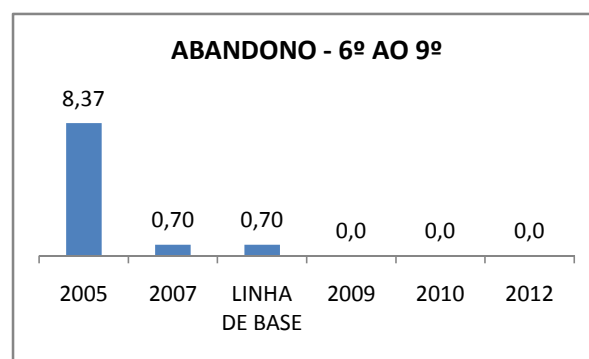

ANO BASE VESTIBULAR:

MODALIDADE/NÍVEL	VESTIBULAR							
	NÚMERO DE INSCRITOS				APROVADOS			
	LINHA DE BASE	2009	2010	2012	LINHA DE BASE	2009	2010	2012
ENSINO MÉDIO			0				0	

OLIMPÍADAS	OLIMPÍADAS NACIONAIS							
	NUMERO DE INSCRITOS				RESULTADO			
	LINHA DE BASE	2009	2010	2012	LINHA DE BASE	2009	2010	2012
LÍNGUA PORTUGUESA			0				0	
MATEMÁTICA			0				0	
FÍSICA			0				0	
QUÍMICA			0				0	
ASTRONOMIA			0				0	
INFORMÁTICA			0				0	

APROVAÇÃO EJA

ENSINO FUNDAMENTAL - 1º AO 5º ANO

PROVA BRASIL

ENSINO FUNDAMENTAL - 6º AO 9º ANO

PROVA BRASIL

ENSINO FUNDAMENTAL

SPAECE

ENSINO FUNDAMENTAL 5º ANO