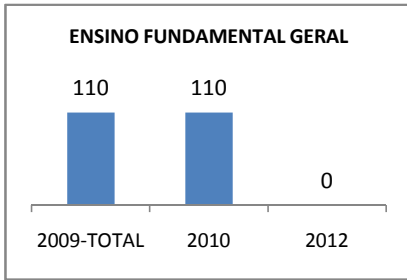

ANO BASE VESTIBULAR:

MODALIDADE/NÍVEL	VESTIBULAR							
	NÚMERO DE INSCRITOS				APROVADOS			
	LINHA DE BASE	2009	2010	2012	LINHA DE BASE	2009	2010	2012
ENSINO MÉDIO			0				0	

OLIMPÍADAS	OLIMPÍADAS NACIONAIS							
	NUMERO DE INSCRITOS				RESULTADO			
	LINHA DE BASE	2009	2010	2012	LINHA DE BASE	2009	2010	2012
LÍNGUA PORTUGUESA			0				0	
MATEMÁTICA			0				0	
FÍSICA			0				0	
QUÍMICA			0				0	
ASTRONOMIA			0				0	
INFORMÁTICA			0				0	

MATRÍCULA ENSINO MÉDIO

ABANDONO ENSINO MÉDIO

APROVAÇÃO ENSINO MÉDIO

MATRÍCULA ENSINO FUNDAMENTAL

ABANDONO ENSINO FUNDAMENTAL

APROVAÇÃO ENSINO FUNDAMENTAL

MATRÍCULA EDUCAÇÃO DE JOVENS E ADULTOS - PRESENCIAL

ABANDONO EJA

APROVAÇÃO EJA

ENSINO FUNDAMENTAL - 1º AO 5º ANO

PROVA BRASIL

ENSINO FUNDAMENTAL - 6º AO 9º ANO

PROVA BRASIL

ENSINO FUNDAMENTAL

SPAECE

ENSINO FUNDAMENTAL 5º ANO