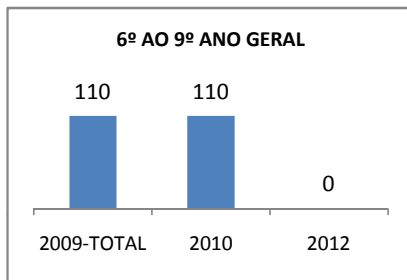

ANO BASE VESTIBULAR:

MODALIDADE/NÍVEL	VESTIBULAR							
	NÚMERO DE INSCRITOS				APROVADOS			
	LINHA DE BASE	2009	2010	2012	LINHA DE BASE	2009	2010	2012
ENSINO MÉDIO			0				0	

OLIMPÍADAS	OLIMPÍADAS NACIONAIS							
	NUMERO DE INSCRITOS				RESULTADO			
	LINHA DE BASE	2009	2010	2012	LINHA DE BASE	2009	2010	2012
LÍNGUA PORTUGUESA			0				0	
MATEMÁTICA			0				0	
FÍSICA			0				0	
QUÍMICA			0				0	
ASTRONOMIA			0				0	
INFORMÁTICA			0				0	

MATRÍCULA ENSINO MÉDIO

ABANDONO ENSINO MÉDIO

APROVAÇÃO ENSINO MÉDIO

MATRÍCULA ENSINO FUNDAMENTAL

ABANDONO ENSINO FUNDAMENTAL

APROVAÇÃO ENSINO FUNDAMENTAL

MATRÍCULA EDUCAÇÃO DE JOVENS E ADULTOS - PRESENCIAL

ABANDONO EJA

APROVAÇÃO EJA

ENSINO FUNDAMENTAL - 1º AO 5º ANO

PROVA BRASIL

ENSINO FUNDAMENTAL - 6º AO 9º ANO

PROVA BRASIL

ENSINO FUNDAMENTAL

SPAECE

ENSINO FUNDAMENTAL 5º ANO