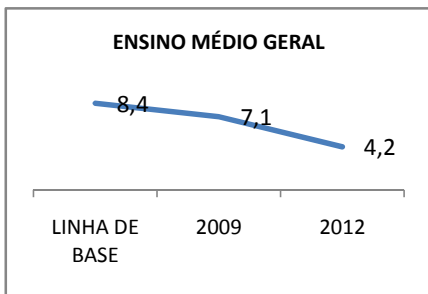

ANO BASE ENEM: 2007

MODALIDADE/NÍVEL	ENEM							
	NÚMERO DE PARTICIPANTES				Redação e Prova Objetiva (média)			
	LINHA DE BASE	2009	2010	2012	LINHA DE BASE	2009	2010	2012
ENSINO MÉDIO	34		0		43,83		0	

ANO BASE VESTIBULAR:

MODALIDADE/NÍVEL	VESTIBULAR							
	NÚMERO DE INSCRITOS				APROVADOS			
	LINHA DE BASE	2009	2010	2012	LINHA DE BASE	2009	2010	2012
ENSINO MÉDIO			0				0	

OLIMPÍADAS	OLIMPÍADAS NACIONAIS							
	NUMERO DE INSCRITOS				RESULTADO			
	LINHA DE BASE	2009	2010	2012	LINHA DE BASE	2009	2010	2012
LÍNGUA PORTUGUESA			0				0	
MATEMÁTICA			0				0	
FÍSICA			0				0	
QUÍMICA			0				0	
ASTRONOMIA			0				0	
INFORMÁTICA			0				0	

MATRÍCULA ENSINO MÉDIO

ABANDONO ENSINO MÉDIO

APROVAÇÃO ENSINO MÉDIO

MATRÍCULA ENSINO FUNDAMENTAL

ABANDONO ENSINO FUNDAMENTAL

APROVAÇÃO ENSINO FUNDAMENTAL

MATRÍCULA EDUCAÇÃO DE JOVENS E ADULTOS - PRESENCIAL

ABANDONO EJA