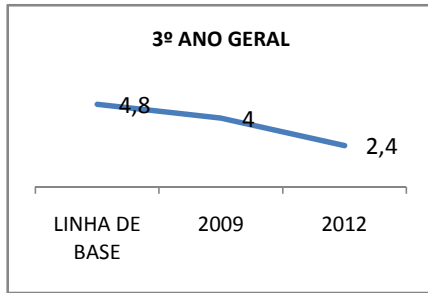

ANO BASE ENEM: 2007

MODALIDADE/NÍVEL	ENEM							
	NÚMERO DE PARTICIPANTES				Redação e Prova Objetiva (média)			
	LINHA DE BASE	2009	2010	2012	LINHA DE BASE	2009	2010	2012
ENSINO MÉDIO	34		0		43,83		0	

ANO BASE VESTIBULAR:

MODALIDADE/NÍVEL	VESTIBULAR							
	NÚMERO DE INSCRITOS				APROVADOS			
	LINHA DE BASE	2009	2010	2012	LINHA DE BASE	2009	2010	2012
ENSINO MÉDIO			0				0	

OLIMPÍADAS	OLIMPÍADAS NACIONAIS							
	NUMERO DE INSCRITOS				RESULTADO			
	LINHA DE BASE	2009	2010	2012	LINHA DE BASE	2009	2010	2012
LÍNGUA PORTUGUESA			0				0	
MATEMÁTICA			0				0	
FÍSICA			0				0	
QUÍMICA			0				0	
ASTRONOMIA			0				0	
INFORMÁTICA			0				0	

MATRÍCULA ENSINO MÉDIO

ABANDONO ENSINO MÉDIO

APROVAÇÃO ENSINO MÉDIO

MATRÍCULA ENSINO FUNDAMENTAL

ABANDONO ENSINO FUNDAMENTAL

APROVAÇÃO ENSINO FUNDAMENTAL

MATRÍCULA EDUCAÇÃO DE JOVENS E ADULTOS - PRESENCIAL

ABANDONO EJA