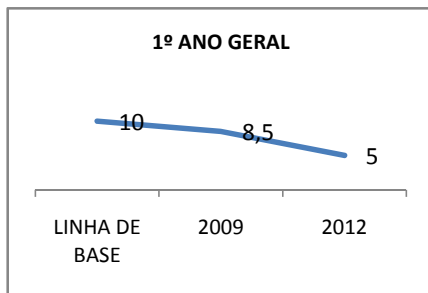

ANO BASE ENEM: 2007

MODALIDADE/NÍVEL	ENEM							
	NÚMERO DE PARTICIPANTES				Redação e Prova Objetiva (média)			
	LINHA DE BASE	2009	2010	2012	LINHA DE BASE	2009	2010	2012
ENSINO MÉDIO	34		0		43,83		0	

ANO BASE VESTIBULAR:

MODALIDADE/NÍVEL	VESTIBULAR							
	NÚMERO DE INSCRITOS				APROVADOS			
	LINHA DE BASE	2009	2010	2012	LINHA DE BASE	2009	2010	2012
ENSINO MÉDIO			0				0	

OLIMPÍADAS	OLIMPÍADAS NACIONAIS							
	NUMERO DE INSCRITOS				RESULTADO			
	LINHA DE BASE	2009	2010	2012	LINHA DE BASE	2009	2010	2012
LÍNGUA PORTUGUESA			0				0	
MATEMÁTICA			0				0	
FÍSICA			0				0	
QUÍMICA			0				0	
ASTRONOMIA			0				0	
INFORMÁTICA			0				0	

MATRÍCULA ENSINO MÉDIO

ABANDONO ENSINO MÉDIO

APROVAÇÃO ENSINO MÉDIO

MATRÍCULA ENSINO FUNDAMENTAL

ABANDONO ENSINO FUNDAMENTAL

APROVAÇÃO ENSINO FUNDAMENTAL

MATRÍCULA EDUCAÇÃO DE JOVENS E ADULTOS - PRESENCIAL

ABANDONO EJA