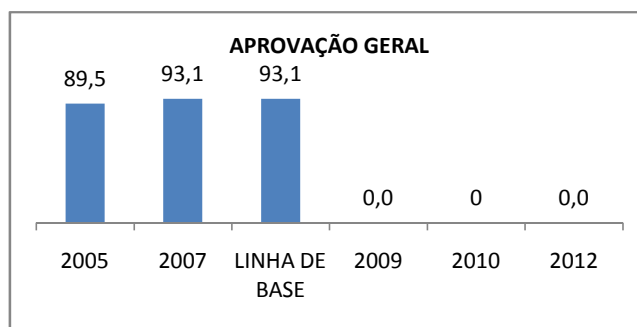

ANO BASE VESTIBULAR:

MODALIDADE/NÍVEL	VESTIBULAR							
	NÚMERO DE INSCRITOS				APROVADOS			
	LINHA DE BASE	2009	2010	2012	LINHA DE BASE	2009	2010	2012
ENSINO MÉDIO			0				0	

OLIMPÍADAS	OLIMPÍADAS NACIONAIS							
	NUMERO DE INSCRITOS				RESULTADO			
	LINHA DE BASE	2009	2010	2012	LINHA DE BASE	2009	2010	2012
LÍNGUA PORTUGUESA			0				0	
MATEMÁTICA			0				0	
FÍSICA			0				0	
QUÍMICA			0				0	
ASTRONOMIA			0				0	
INFORMÁTICA			0				0	

MATRÍCULA ENSINO MÉDIO

ABANDONO ENSINO MÉDIO

APROVAÇÃO ENSINO MÉDIO

MATRÍCULA ENSINO FUNDAMENTAL

ABANDONO ENSINO FUNDAMENTAL

APROVAÇÃO ENSINO FUNDAMENTAL

MATRÍCULA EDUCAÇÃO DE JOVENS E ADULTOS - PRESENCIAL

ABANDONO EJA

APROVAÇÃO EJA

ENSINO FUNDAMENTAL - 1º AO 5º ANO

PROVA BRASIL

ENSINO FUNDAMENTAL - 6º AO 9º ANO

PROVA BRASIL

ENSINO FUNDAMENTAL

SPAECE

ENSINO FUNDAMENTAL 5º ANO