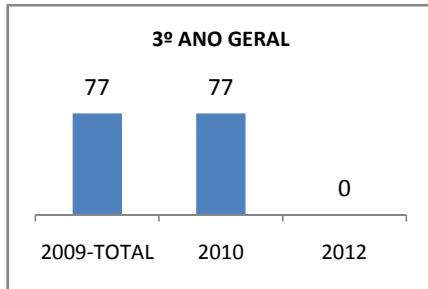

ANO BASE ENEM: 2007

MODALIDADE/NÍVEL	ENEM							
	NÚMERO DE PARTICIPANTES				Redação e Prova Objetiva (média)			
	LINHA DE BASE	2009	2010	2012	LINHA DE BASE	2009	2010	2012
ENSINO MÉDIO	34		0		43,83		0	

ANO BASE VESTIBULAR:

MODALIDADE/NÍVEL	VESTIBULAR							
	NÚMERO DE INSCRITOS				APROVADOS			
	LINHA DE BASE	2009	2010	2012	LINHA DE BASE	2009	2010	2012
ENSINO MÉDIO			0				0	

OLIMPÍADAS	OLIMPÍADAS NACIONAIS							
	NUMERO DE INSCRITOS				RESULTADO			
	LINHA DE BASE	2009	2010	2012	LINHA DE BASE	2009	2010	2012
LÍNGUA PORTUGUESA			0				0	
MATEMÁTICA			0				0	
FÍSICA			0				0	
QUÍMICA			0				0	
ASTRONOMIA			0				0	
INFORMÁTICA			0				0	

MATRÍCULA ENSINO MÉDIO

ABANDONO ENSINO MÉDIO

APROVAÇÃO ENSINO MÉDIO

MATRÍCULA ENSINO FUNDAMENTAL

ABANDONO ENSINO FUNDAMENTAL

APROVAÇÃO ENSINO FUNDAMENTAL

MATRÍCULA EDUCAÇÃO DE JOVENS E ADULTOS - PRESENCIAL

ABANDONO EJA