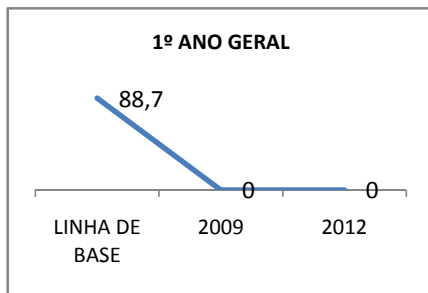

ANO BASE ENEM: 2007

MODALIDADE/NÍVEL	ENEM							
	NÚMERO DE PARTICIPANTES				Redação e Prova Objetiva (média)			
	LINHA DE BASE	2009	2010	2012	LINHA DE BASE	2009	2010	2012
ENSINO MÉDIO	34		0		43,83		0	

ANO BASE VESTIBULAR:

MODALIDADE/NÍVEL	VESTIBULAR							
	NÚMERO DE INSCRITOS				APROVADOS			
	LINHA DE BASE	2009	2010	2012	LINHA DE BASE	2009	2010	2012
ENSINO MÉDIO			0				0	

OLIMPÍADAS	OLIMPÍADAS NACIONAIS							
	NUMERO DE INSCRITOS				RESULTADO			
	LINHA DE BASE	2009	2010	2012	LINHA DE BASE	2009	2010	2012
LÍNGUA PORTUGUESA			0				0	
MATEMÁTICA			0				0	
FÍSICA			0				0	
QUÍMICA			0				0	
ASTRONOMIA			0				0	
INFORMÁTICA			0				0	

MATRÍCULA ENSINO MÉDIO

ABANDONO ENSINO MÉDIO

APROVAÇÃO ENSINO MÉDIO

MATRÍCULA ENSINO FUNDAMENTAL

ABANDONO ENSINO FUNDAMENTAL

APROVAÇÃO ENSINO FUNDAMENTAL

MATRÍCULA EDUCAÇÃO DE JOVENS E ADULTOS - PRESENCIAL

ABANDONO EJA