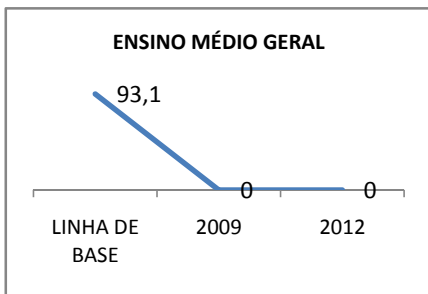

APROVAÇÃO ENSINO MÉDIO