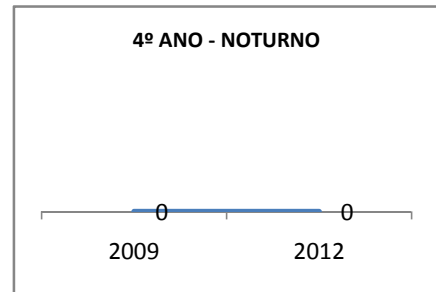

ANO BASE ENEM: 2007

MODALIDADE/NÍVEL	ENEM							
	NÚMERO DE PARTICIPANTES				Redação e Prova Objetiva (média)			
	LINHA DE BASE	2009	2010	2012	LINHA DE BASE	2009	2010	2012
ENSINO MÉDIO	34		0		43,83		0	

ANO BASE VESTIBULAR:

MODALIDADE/NÍVEL	VESTIBULAR							
	NÚMERO DE INSCRITOS				APROVADOS			
	LINHA DE BASE	2009	2010	2012	LINHA DE BASE	2009	2010	2012
ENSINO MÉDIO			0				0	

OLIMPÍADAS	OLIMPÍADAS NACIONAIS							
	NUMERO DE INSCRITOS				RESULTADO			
	LINHA DE BASE	2009	2010	2012	LINHA DE BASE	2009	2010	2012
LÍNGUA PORTUGUESA			0				0	
MATEMÁTICA			0				0	
FÍSICA			0				0	
QUÍMICA			0				0	
ASTRONOMIA			0				0	
INFORMÁTICA			0				0	

MATRÍCULA ENSINO MÉDIO

ABANDONO ENSINO MÉDIO

APROVAÇÃO ENSINO MÉDIO

MATRÍCULA ENSINO FUNDAMENTAL

ABANDONO ENSINO FUNDAMENTAL

APROVAÇÃO ENSINO FUNDAMENTAL

MATRÍCULA EDUCAÇÃO DE JOVENS E ADULTOS - PRESENCIAL

ABANDONO EJA