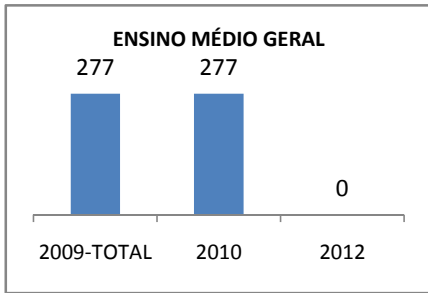

MATRÍCULA ENSINO MÉDIO