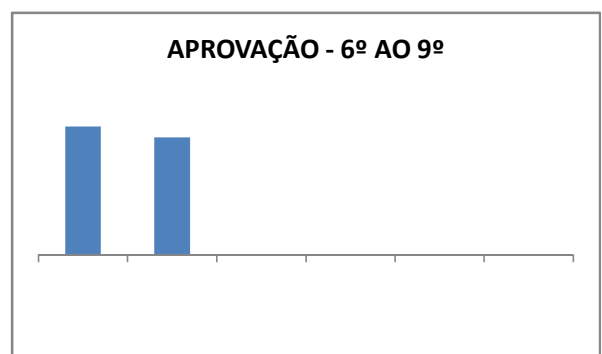

MATRÍCULA ENSINO MÉDIO

ABANDONO ENSINO MÉDIO

APROVAÇÃO ENSINO MÉDIO

MATRÍCULA ENSINO FUNDAMENTAL

ABANDONO ENSINO FUNDAMENTAL

APROVAÇÃO ENSINO FUNDAMENTAL

MATRÍCULA EDUCAÇÃO DE JOVENS E ADULTOS - PRESENCIAL

EJA GERAL 	EJA GERAL-DIURNO 	EJA GERAL-NOTURNO 
EJA - FUNDAMENTAL GERAL 	EJA - FUNDAMENTAL - DIURNO 	EJA - FUNDAMENTAL- NOTURNO 
EJA - MÉDIO - GERAL 	EJA - MÉDIO - DIURNO 	EJA - MÉDIO - NOTURNO 

ABANDONO EJA

EJA GERAL 	EJA GERAL-DIURNO 	EJA GERAL-NOTURNO 
---	--	---

APROVAÇÃO EJA

EJA GERAL 	EJA GERAL-DIURNO 	EJA GERAL-NOTURNO 
---	--	---

ENSINO FUNDAMENTAL - 1º AO 5º ANO

PROVA BRASIL

ENSINO FUNDAMENTAL - 6º AO 9º ANO

PROVA BRASIL

ENSINO FUNDAMENTAL

ENSINO MÉDIO

SPAECE

ENSINO FUNDAMENTAL 5º ANO

ENSINO FUNDAMENTAL 9º ANO

ENSINO MÉDIO 3º ANO

ENEM