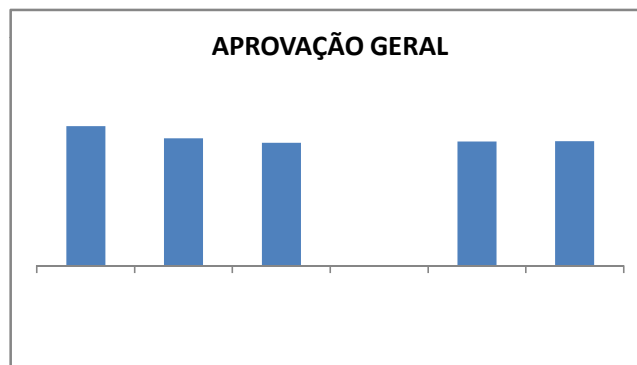

MATRÍCULA ENSINO MÉDIO

ABANDONO ENSINO MÉDIO

APROVAÇÃO ENSINO MÉDIO

MATRÍCULA ENSINO FUNDAMENTAL

ABANDONO ENSINO FUNDAMENTAL

APROVAÇÃO ENSINO FUNDAMENTAL

MATRÍCULA EDUCAÇÃO DE JOVENS E ADULTOS - PRESENCIAL

EJA GERAL 	EJA GERAL-DIURNO 	EJA GERAL-NOTURNO 
EJA - FUNDAMENTAL GERAL 	EJA - FUNDAMENTAL - DIURNO 	EJA - FUNDAMENTAL- NOTURNO 
EJA - MÉDIO - GERAL 	EJA - MÉDIO - DIURNO 	EJA - MÉDIO - NOTURNO 

ABANDONO EJA

EJA GERAL 	EJA GERAL-DIURNO 	EJA GERAL-NOTURNO 
---	--	---

APROVAÇÃO EJA

EJA GERAL 	EJA GERAL-DIURNO 	EJA GERAL-NOTURNO 
---	--	---

ENSINO FUNDAMENTAL - 1º AO 5º ANO

PROVA BRASIL

ENSINO FUNDAMENTAL - 6º AO 9º ANO

PROVA BRASIL

ENSINO FUNDAMENTAL

ENSINO MÉDIO

SPAECE

ENSINO FUNDAMENTAL 5º ANO

ENSINO FUNDAMENTAL 9º ANO

ENSINO MÉDIO 3º ANO

ENEM