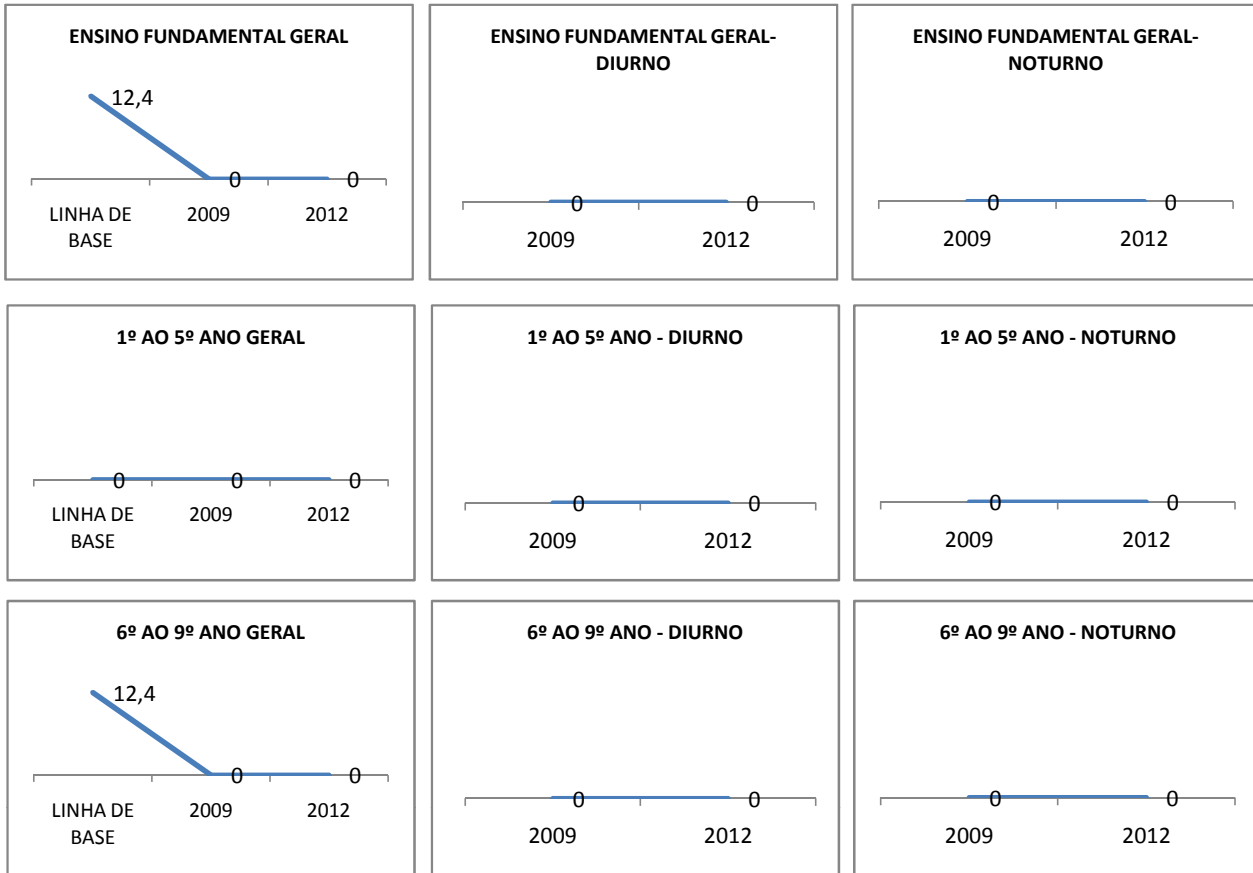

MATRÍCULA ENSINO MÉDIO

ABANDONO ENSINO MÉDIO

APROVAÇÃO ENSINO MÉDIO

MATRÍCULA ENSINO FUNDAMENTAL

ABANDONO ENSINO FUNDAMENTAL

APROVAÇÃO ENSINO FUNDAMENTAL

MATRÍCULA EDUCAÇÃO DE JOVENS E ADULTOS - PRESENCIAL

ABANDONO EJA

APROVAÇÃO EJA

ENSINO FUNDAMENTAL - 1º AO 5º ANO

PROVA BRASIL

ENSINO FUNDAMENTAL - 6º AO 9º ANO

PROVA BRASIL

ENSINO FUNDAMENTAL

ENSINO MÉDIO

SPAECE

ENSINO FUNDAMENTAL 5º ANO

ENSINO FUNDAMENTAL 9º ANO

ENSINO MÉDIO 3º ANO

ENEM

COMPARATIVO DE CRESCIMENTO - IDEB

COMPARATIVO DE CRESCIMENTO - PROVA BRASIL

1º AO 5º ANO

6º AO 9º ANO