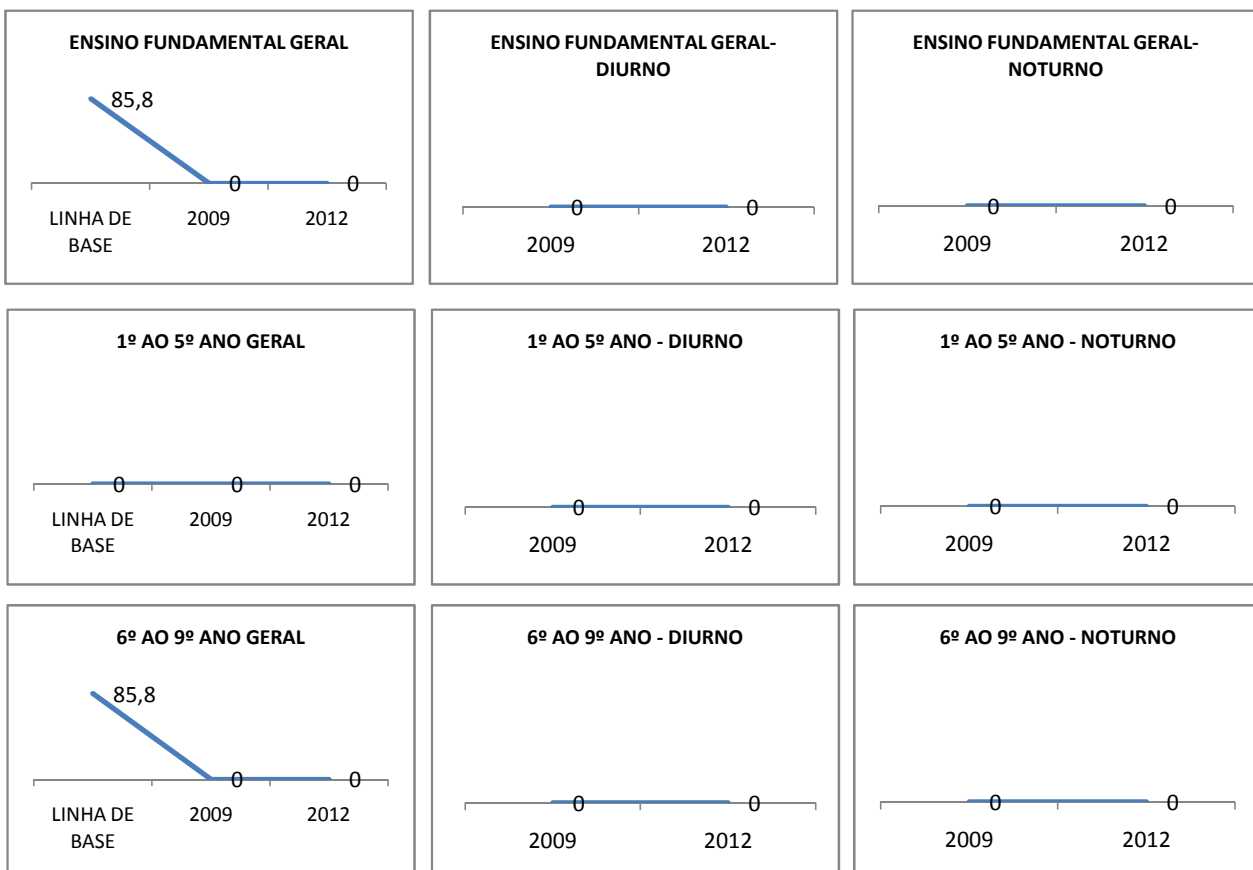

MATRÍCULA ENSINO MÉDIO

ABANDONO ENSINO MÉDIO

APROVAÇÃO ENSINO MÉDIO

MATRÍCULA ENSINO FUNDAMENTAL

ABANDONO ENSINO FUNDAMENTAL

APROVAÇÃO ENSINO FUNDAMENTAL

MATRÍCULA EDUCAÇÃO DE JOVENS E ADULTOS - PRESENCIAL

ABANDONO EJA

APROVAÇÃO EJA

ENSINO FUNDAMENTAL - 1º AO 5º ANO

PROVA BRASIL

ENSINO FUNDAMENTAL - 6º AO 9º ANO

PROVA BRASIL

ENSINO FUNDAMENTAL

ENSINO MÉDIO

SPAECE

ENSINO FUNDAMENTAL 5º ANO

ENSINO FUNDAMENTAL 9º ANO

ENSINO MÉDIO 3º ANO

ENEM

COMPARATIVO DE CRESCIMENTO - IDEB

COMPARATIVO DE CRESCIMENTO - PROVA BRASIL

1º AO 5º ANO

6º AO 9º ANO