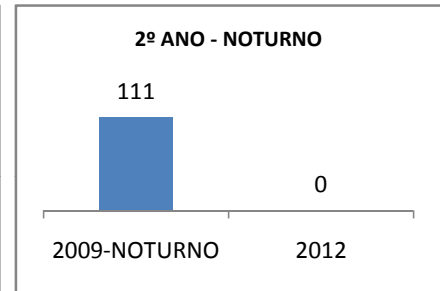

ANO BASE ENEM: 2007

MODALIDADE/NÍVEL	ENEM							
	NÚMERO DE PARTICIPANTES				Redação e Prova Objetiva (média)			
	LINHA DE BASE	2009	2010	2012	LINHA DE BASE	2009	2010	2012
ENSINO MÉDIO	36				44,66	44,9		47

ANO BASE VESTIBULAR:

MODALIDADE/NÍVEL	VESTIBULAR							
	NÚMERO DE INSCRITOS				APROVADOS			
	LINHA DE BASE	2009	2010	2012	LINHA DE BASE	2009	2010	2012
ENSINO MÉDIO					23,5			28,6

**MATRÍCULA ENSINO MÉDIO**