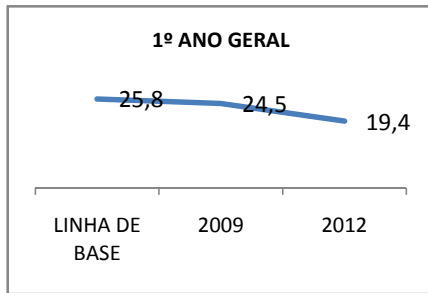

ANO BASE VESTIBULAR:

MODALIDADE/NÍVEL	VESTIBULAR							
	NÚMERO DE INSCRITOS				APROVADOS			
	LINHA DE BASE	2009	2010	2012	LINHA DE BASE	2009	2010	2012
ENSINO MÉDIO					23,5			28,6

**MATRÍCULA ENSINO MÉDIO**

**ABANDONO ENSINO MÉDIO**

### APROVAÇÃO ENSINO MÉDIO