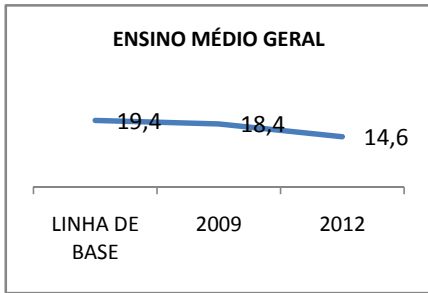

ANO BASE VESTIBULAR:

MODALIDADE/NÍVEL	VESTIBULAR							
	NÚMERO DE INSCRITOS				APROVADOS			
	LINHA DE BASE	2009	2010	2012	LINHA DE BASE	2009	2010	2012
ENSINO MÉDIO					23,5			28,6

**MATRÍCULA ENSINO MÉDIO**

**ABANDONO ENSINO MÉDIO**

### APROVAÇÃO ENSINO MÉDIO