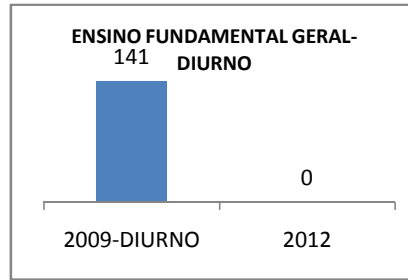

MATRÍCULA ENSINO FUNDAMENTAL