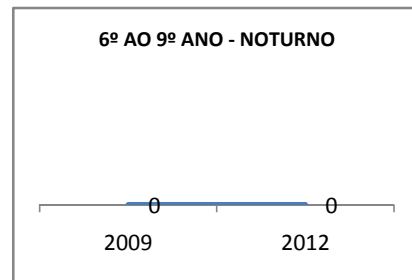

ABANDONO ENSINO FUNDAMENTAL