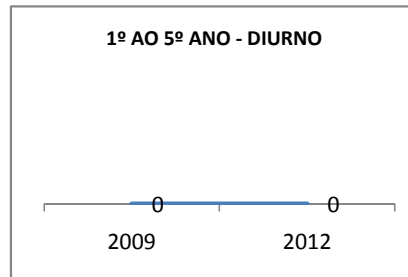

ABANDONO ENSINO FUNDAMENTAL