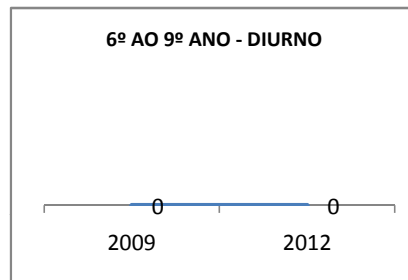

ABANDONO ENSINO FUNDAMENTAL