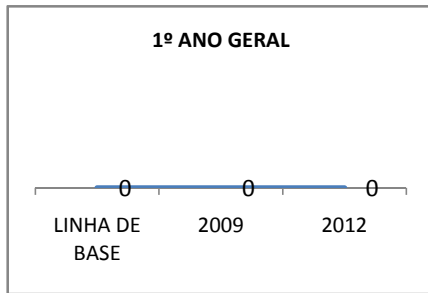

ANO BASE VESTIBULAR:

MODALIDADE/NÍVEL	VESTIBULAR							
	NÚMERO DE INSCRITOS				APROVADOS			
	LINHA DE BASE	2009	2010	2012	LINHA DE BASE	2009	2010	2012
ENSINO MÉDIO					23,5			28,6

**MATRÍCULA ENSINO MÉDIO**

**ABANDONO ENSINO MÉDIO**

### APROVAÇÃO ENSINO MÉDIO