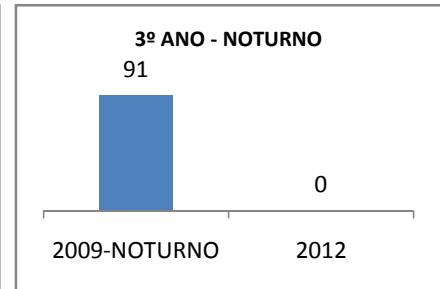

ANO BASE ENEM: 2007

MODALIDADE/NÍVEL	ENEM							
	NÚMERO DE PARTICIPANTES				Redação e Prova Objetiva (média)			
	LINHA DE BASE	2009	2010	2012	LINHA DE BASE	2009	2010	2012
ENSINO MÉDIO	36				44,66	44,9		47

ANO BASE VESTIBULAR:

MODALIDADE/NÍVEL	VESTIBULAR							
	NÚMERO DE INSCRITOS				APROVADOS			
	LINHA DE BASE	2009	2010	2012	LINHA DE BASE	2009	2010	2012
ENSINO MÉDIO					23,5			28,6

**MATRÍCULA ENSINO MÉDIO**