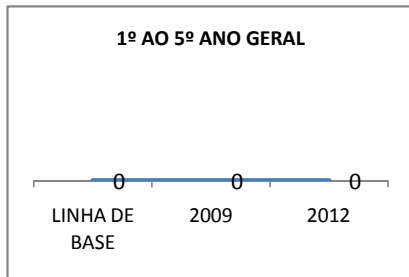

ABANDONO ENSINO FUNDAMENTAL