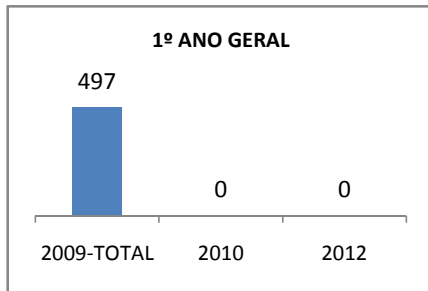

ANO BASE ENEM: 2007

MODALIDADE/NÍVEL	ENEM							
	NÚMERO DE PARTICIPANTES				Redação e Prova Objetiva (média)			
	LINHA DE BASE	2009	2010	2012	LINHA DE BASE	2009	2010	2012
ENSINO MÉDIO	36				44,66	44,9		47

ANO BASE VESTIBULAR:

MODALIDADE/NÍVEL	VESTIBULAR							
	NÚMERO DE INSCRITOS				APROVADOS			
	LINHA DE BASE	2009	2010	2012	LINHA DE BASE	2009	2010	2012
ENSINO MÉDIO					23,5			28,6

**MATRÍCULA ENSINO MÉDIO**