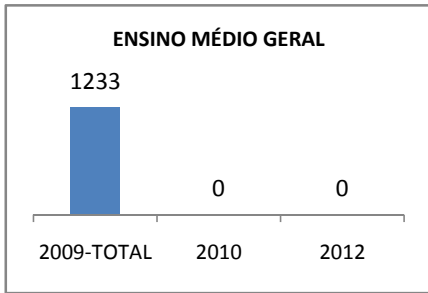

ANO BASE ENEM: 2007

MODALIDADE/NÍVEL	ENEM							
	NÚMERO DE PARTICIPANTES				Redação e Prova Objetiva (média)			
	LINHA DE BASE	2009	2010	2012	LINHA DE BASE	2009	2010	2012
ENSINO MÉDIO	36				44,66	44,9		47

ANO BASE VESTIBULAR:

MODALIDADE/NÍVEL	VESTIBULAR							
	NÚMERO DE INSCRITOS				APROVADOS			
	LINHA DE BASE	2009	2010	2012	LINHA DE BASE	2009	2010	2012
ENSINO MÉDIO					23,5			28,6

**MATRÍCULA ENSINO MÉDIO**