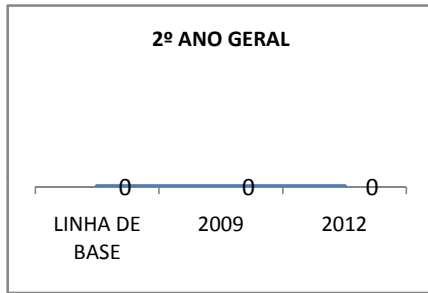

APROVAÇÃO ENSINO MÉDIO