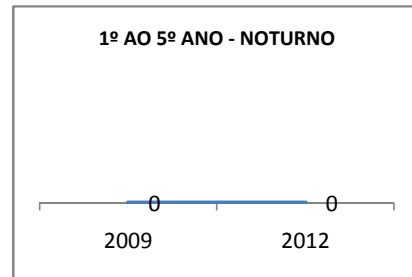

ABANDONO ENSINO FUNDAMENTAL