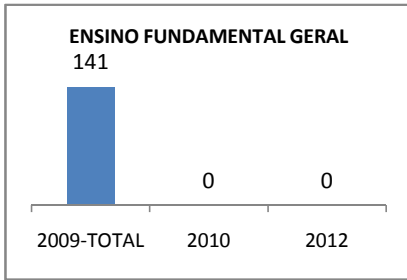

MATRÍCULA ENSINO FUNDAMENTAL