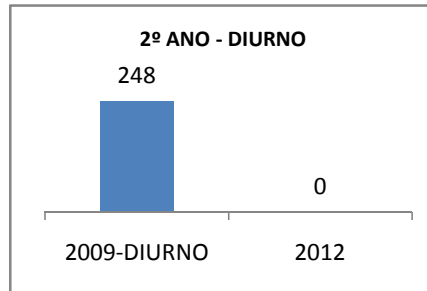

ANO BASE ENEM: 2007

MODALIDADE/NÍVEL	ENEM							
	NÚMERO DE PARTICIPANTES				Redação e Prova Objetiva (média)			
	LINHA DE BASE	2009	2010	2012	LINHA DE BASE	2009	2010	2012
ENSINO MÉDIO	36				44,66	44,9		47

ANO BASE VESTIBULAR:

MODALIDADE/NÍVEL	VESTIBULAR							
	NÚMERO DE INSCRITOS				APROVADOS			
	LINHA DE BASE	2009	2010	2012	LINHA DE BASE	2009	2010	2012
ENSINO MÉDIO					23,5			28,6

**MATRÍCULA ENSINO MÉDIO**