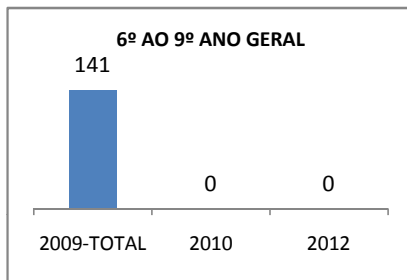

MATRÍCULA ENSINO FUNDAMENTAL