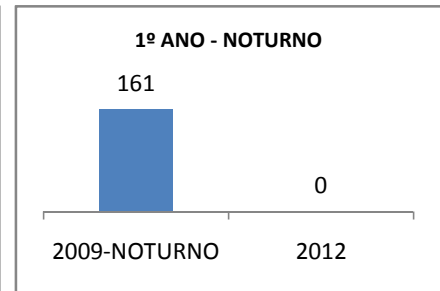

ANO BASE ENEM: 2007

MODALIDADE/NÍVEL	ENEM							
	NÚMERO DE PARTICIPANTES				Redação e Prova Objetiva (média)			
	LINHA DE BASE	2009	2010	2012	LINHA DE BASE	2009	2010	2012
ENSINO MÉDIO	36				44,66	44,9		47

ANO BASE VESTIBULAR:

MODALIDADE/NÍVEL	VESTIBULAR							
	NÚMERO DE INSCRITOS				APROVADOS			
	LINHA DE BASE	2009	2010	2012	LINHA DE BASE	2009	2010	2012
ENSINO MÉDIO					23,5			28,6

**MATRÍCULA ENSINO MÉDIO**