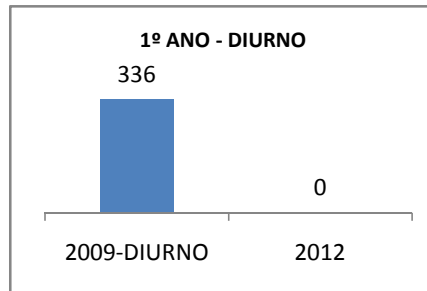

ANO BASE ENEM: 2007

MODALIDADE/NÍVEL	ENEM							
	NÚMERO DE PARTICIPANTES				Redação e Prova Objetiva (média)			
	LINHA DE BASE	2009	2010	2012	LINHA DE BASE	2009	2010	2012
ENSINO MÉDIO	36				44,66	44,9		47

ANO BASE VESTIBULAR:

MODALIDADE/NÍVEL	VESTIBULAR							
	NÚMERO DE INSCRITOS				APROVADOS			
	LINHA DE BASE	2009	2010	2012	LINHA DE BASE	2009	2010	2012
ENSINO MÉDIO					23,5			28,6

**MATRÍCULA ENSINO MÉDIO**