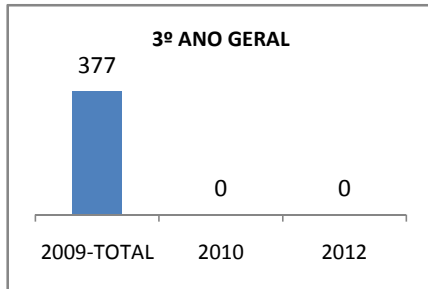

ANO BASE ENEM: 2007

MODALIDADE/NÍVEL	ENEM							
	NÚMERO DE PARTICIPANTES				Redação e Prova Objetiva (média)			
	LINHA DE BASE	2009	2010	2012	LINHA DE BASE	2009	2010	2012
ENSINO MÉDIO	36				44,66	44,9		47

ANO BASE VESTIBULAR:

MODALIDADE/NÍVEL	VESTIBULAR							
	NÚMERO DE INSCRITOS				APROVADOS			
	LINHA DE BASE	2009	2010	2012	LINHA DE BASE	2009	2010	2012
ENSINO MÉDIO					23,5			28,6

**MATRÍCULA ENSINO MÉDIO**