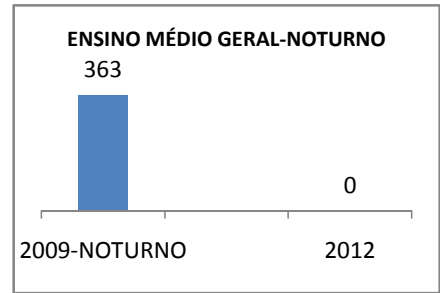

ANO BASE ENEM: 2007

MODALIDADE/NÍVEL	ENEM							
	NÚMERO DE PARTICIPANTES				Redação e Prova Objetiva (média)			
	LINHA DE BASE	2009	2010	2012	LINHA DE BASE	2009	2010	2012
ENSINO MÉDIO	36				44,66	44,9		47

ANO BASE VESTIBULAR:

MODALIDADE/NÍVEL	VESTIBULAR							
	NÚMERO DE INSCRITOS				APROVADOS			
	LINHA DE BASE	2009	2010	2012	LINHA DE BASE	2009	2010	2012
ENSINO MÉDIO					23,5			28,6

**MATRÍCULA ENSINO MÉDIO**