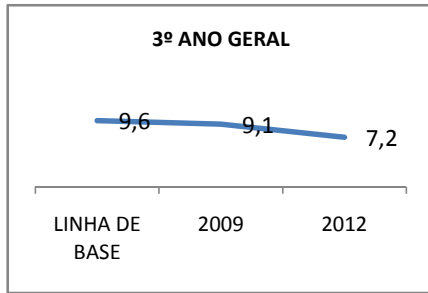

ANO BASE VESTIBULAR:

MODALIDADE/NÍVEL	VESTIBULAR							
	NÚMERO DE INSCRITOS				APROVADOS			
	LINHA DE BASE	2009	2010	2012	LINHA DE BASE	2009	2010	2012
ENSINO MÉDIO					23,5			28,6

**MATRÍCULA ENSINO MÉDIO**

**ABANDONO ENSINO MÉDIO**

### APROVAÇÃO ENSINO MÉDIO