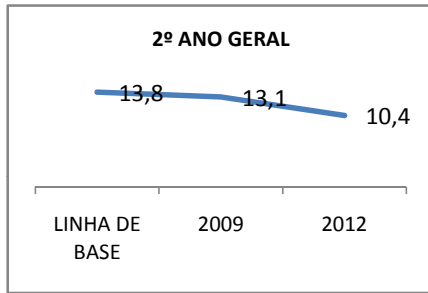

ANO BASE VESTIBULAR:

MODALIDADE/NÍVEL	VESTIBULAR							
	NÚMERO DE INSCRITOS				APROVADOS			
	LINHA DE BASE	2009	2010	2012	LINHA DE BASE	2009	2010	2012
ENSINO MÉDIO					23,5			28,6

**MATRÍCULA ENSINO MÉDIO**

**ABANDONO ENSINO MÉDIO**

### APROVAÇÃO ENSINO MÉDIO