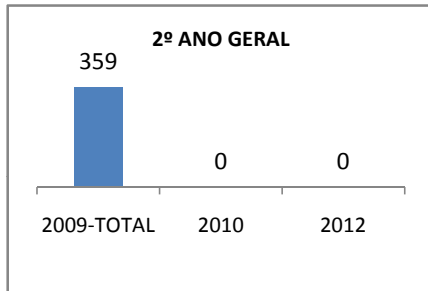

ANO BASE ENEM: 2007

MODALIDADE/NÍVEL	ENEM							
	NÚMERO DE PARTICIPANTES				Redação e Prova Objetiva (média)			
	LINHA DE BASE	2009	2010	2012	LINHA DE BASE	2009	2010	2012
ENSINO MÉDIO	36				44,66	44,9		47

ANO BASE VESTIBULAR:

MODALIDADE/NÍVEL	VESTIBULAR							
	NÚMERO DE INSCRITOS				APROVADOS			
	LINHA DE BASE	2009	2010	2012	LINHA DE BASE	2009	2010	2012
ENSINO MÉDIO					23,5			28,6

**MATRÍCULA ENSINO MÉDIO**