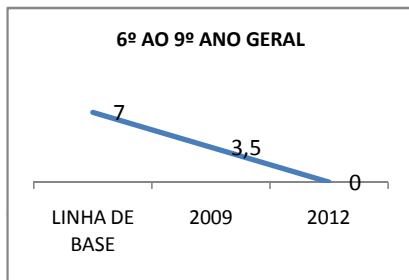

ABANDONO ENSINO FUNDAMENTAL