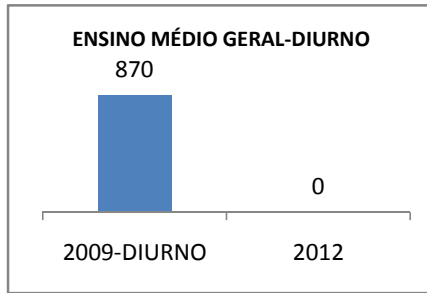

ANO BASE ENEM: 2007

MODALIDADE/NÍVEL	ENEM							
	NÚMERO DE PARTICIPANTES				Redação e Prova Objetiva (média)			
	LINHA DE BASE	2009	2010	2012	LINHA DE BASE	2009	2010	2012
ENSINO MÉDIO	36				44,66	44,9		47

ANO BASE VESTIBULAR:

MODALIDADE/NÍVEL	VESTIBULAR							
	NÚMERO DE INSCRITOS				APROVADOS			
	LINHA DE BASE	2009	2010	2012	LINHA DE BASE	2009	2010	2012
ENSINO MÉDIO					23,5			28,6

**MATRÍCULA ENSINO MÉDIO**