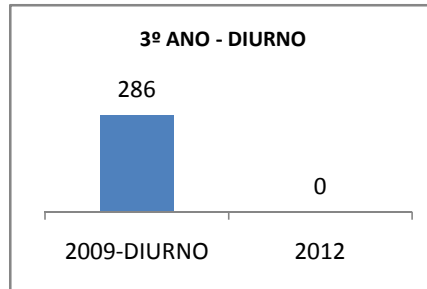

ANO BASE ENEM: 2007

MODALIDADE/NÍVEL	ENEM							
	NÚMERO DE PARTICIPANTES				Redação e Prova Objetiva (média)			
	LINHA DE BASE	2009	2010	2012	LINHA DE BASE	2009	2010	2012
ENSINO MÉDIO	36				44,66	44,9		47

ANO BASE VESTIBULAR:

MODALIDADE/NÍVEL	VESTIBULAR							
	NÚMERO DE INSCRITOS				APROVADOS			
	LINHA DE BASE	2009	2010	2012	LINHA DE BASE	2009	2010	2012
ENSINO MÉDIO					23,5			28,6

**MATRÍCULA ENSINO MÉDIO**