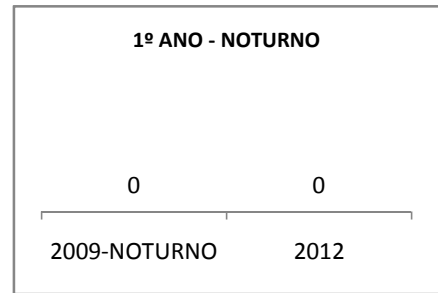

MATRÍCULA ENSINO MÉDIO