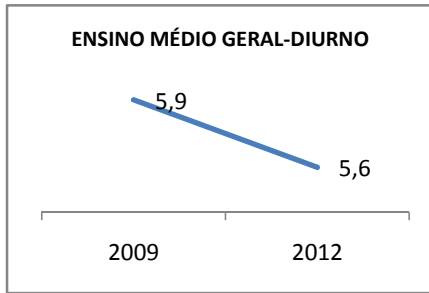

ABANDONO ENSINO MÉDIO