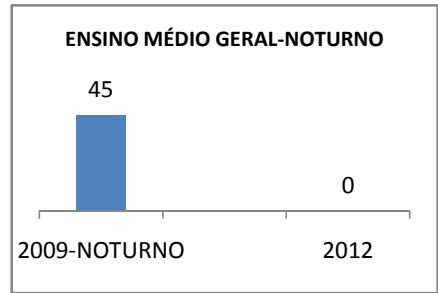

MATRÍCULA ENSINO MÉDIO