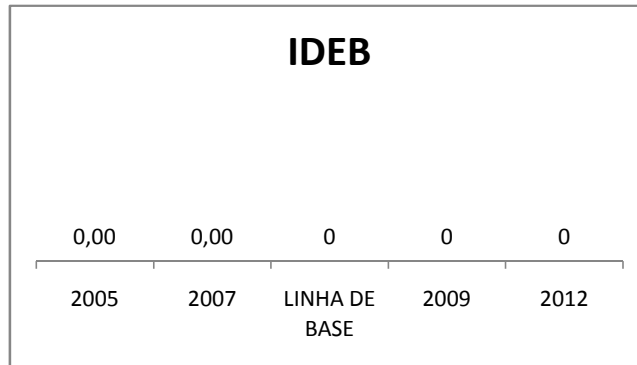

ENSINO FUNDAMENTAL - 1º AO 5º ANO