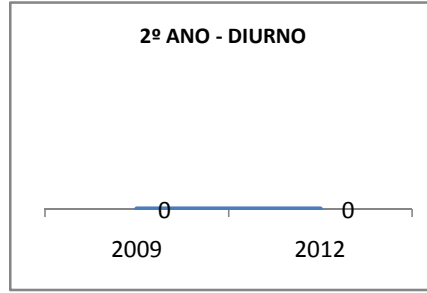

APROVAÇÃO ENSINO MÉDIO