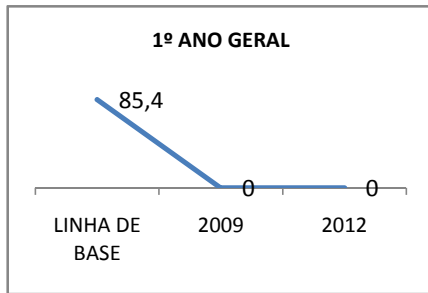

MODALIDADE/NÍVEL	APROVAÇÃO									
	GERAL				DIURNO			NOTURNO		
	LINHA DE BASE	2009	2010	2012	2009	2010	2012	2009	2010	2012
ENSINO FUNDAMENTAL GERAL	89,6	90,1	90,2	90,4						
ENSINO FUNDAMENTAL 1º AO 5º ANO	0									
ENSINO FUNDAMENTAL 6º AO 9º ANO	89,6	90,1	90,2	90,4						

MATRÍCULA ENSINO MÉDIO

ABANDONO ENSINO MÉDIO

APROVAÇÃO ENSINO MÉDIO

MATRÍCULA ENSINO FUNDAMENTAL

MATRÍCULA EDUCAÇÃO DE JOVENS E ADULTOS - PRESENCIAL

ABANDONO EJA

APROVAÇÃO EJA

Escola: EEFM MINISTRO ANTÔNIO COELHO