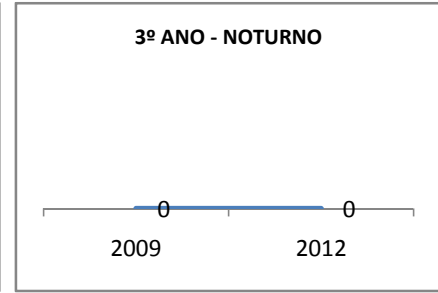

MODALIDADE/NÍVEL	APROVAÇÃO									
	GERAL				DIURNO			NOTURNO		
	LINHA DE BASE	2009	2010	2012	2009	2010	2012	2009	2010	2012
ENSINO FUNDAMENTAL GERAL	89,6	90,1	90,2	90,4						
ENSINO FUNDAMENTAL 1º AO 5º ANO	0									
ENSINO FUNDAMENTAL 6º AO 9º ANO	89,6	90,1	90,2	90,4						

MATRÍCULA ENSINO MÉDIO

ABANDONO ENSINO MÉDIO

APROVAÇÃO ENSINO MÉDIO

MATRÍCULA ENSINO FUNDAMENTAL

MATRÍCULA EDUCAÇÃO DE JOVENS E ADULTOS - PRESENCIAL

ABANDONO EJA

APROVAÇÃO EJA

Escola: EEFM MINISTRO ANTÔNIO COELHO