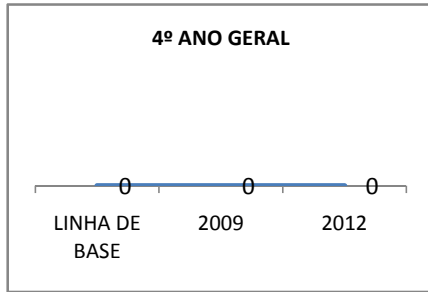

APROVAÇÃO ENSINO MÉDIO