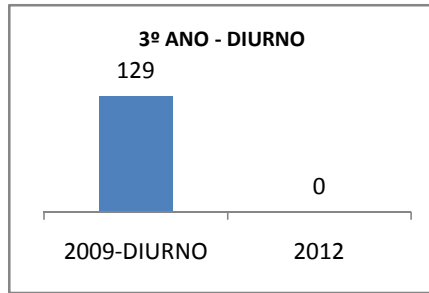

MATRÍCULA ENSINO MÉDIO