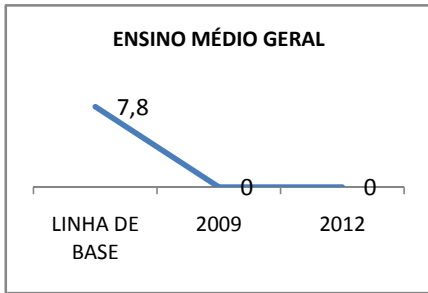

ABANDONO ENSINO MÉDIO