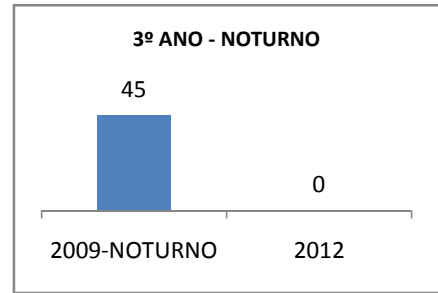

MATRÍCULA ENSINO MÉDIO