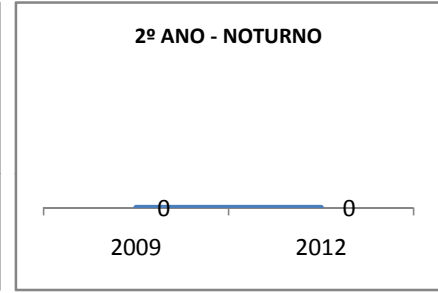

MODALIDADE/NÍVEL	APROVAÇÃO									
	GERAL				DIURNO			NOTURNO		
	LINHA DE BASE	2009	2010	2012	2009	2010	2012	2009	2010	2012
ENSINO FUNDAMENTAL GERAL	89,6	90,1	90,2	90,4						
ENSINO FUNDAMENTAL 1º AO 5º ANO	0									
ENSINO FUNDAMENTAL 6º AO 9º ANO	89,6	90,1	90,2	90,4						

MATRÍCULA ENSINO MÉDIO

ABANDONO ENSINO MÉDIO

APROVAÇÃO ENSINO MÉDIO

MATRÍCULA ENSINO FUNDAMENTAL

MATRÍCULA EDUCAÇÃO DE JOVENS E ADULTOS - PRESENCIAL

ABANDONO EJA

APROVAÇÃO EJA

Escola: EEFM MINISTRO ANTÔNIO COELHO