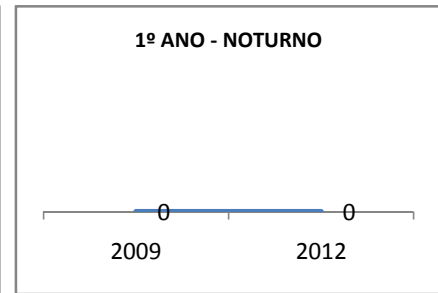

MODALIDADE/NÍVEL	APROVAÇÃO									
	GERAL				DIURNO			NOTURNO		
	LINHA DE BASE	2009	2010	2012	2009	2010	2012	2009	2010	2012
ENSINO FUNDAMENTAL GERAL	89,6	90,1	90,2	90,4						
ENSINO FUNDAMENTAL 1º AO 5º ANO	0									
ENSINO FUNDAMENTAL 6º AO 9º ANO	89,6	90,1	90,2	90,4						

MATRÍCULA ENSINO MÉDIO

ABANDONO ENSINO MÉDIO

APROVAÇÃO ENSINO MÉDIO

MATRÍCULA ENSINO FUNDAMENTAL

MATRÍCULA EDUCAÇÃO DE JOVENS E ADULTOS - PRESENCIAL

ABANDONO EJA

APROVAÇÃO EJA

Escola: EEFM MINISTRO ANTÔNIO COELHO