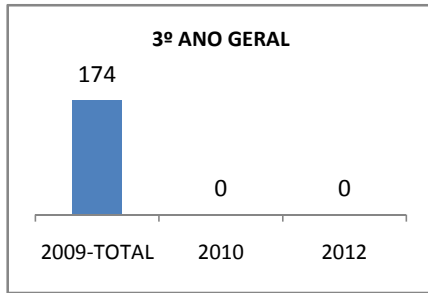

MATRÍCULA ENSINO MÉDIO