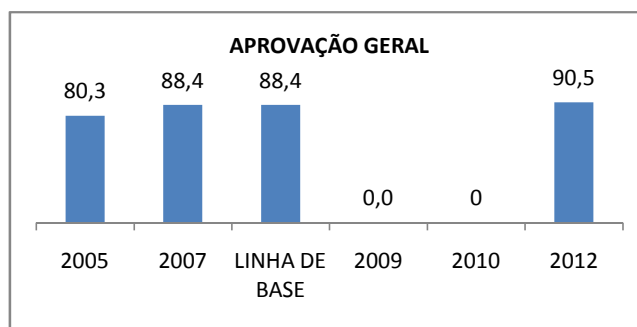

INEP: 23010851 Município:

SÃO BENEDITO

CREDE: 5

OUTRAS METAS

META_DESCRIÇÃO	ANO BASE	PÚBLICO	LINHA DE BASE	META
Ofertar matrícula do ensino médio noturno para mais 01 turma e manter a matrícula do diurno até 2010		alunos		
Ofertar matrícula do ensino médio noturno para formação de 02 turmas e manter a matrícula do medio diurno até 2012		alunos		

ENSINO FUNDAMENTAL - 1º AO 5º ANO

PROVA BRASIL

ENSINO FUNDAMENTAL - 6º AO 9º ANO

PROVA BRASIL

ENSINO FUNDAMENTAL

ENSINO MÉDIO

SPAECE

ENSINO FUNDAMENTAL 5º ANO