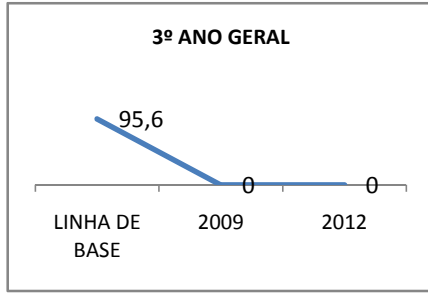

APROVAÇÃO ENSINO MÉDIO