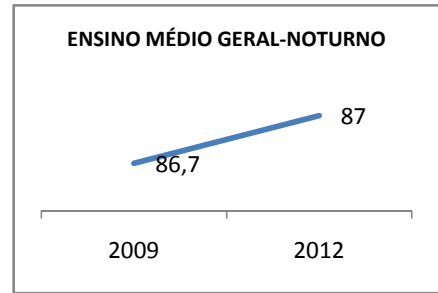

MODALIDADE/NÍVEL	APROVAÇÃO									
	GERAL				DIURNO			NOTURNO		
	LINHA DE BASE	2009	2010	2012	2009	2010	2012	2009	2010	2012
ENSINO FUNDAMENTAL GERAL	89,6	90,1	90,2	90,4						
ENSINO FUNDAMENTAL 1º AO 5º ANO	0									
ENSINO FUNDAMENTAL 6º AO 9º ANO	89,6	90,1	90,2	90,4						

MATRÍCULA ENSINO MÉDIO

ABANDONO ENSINO MÉDIO

APROVAÇÃO ENSINO MÉDIO

MATRÍCULA ENSINO FUNDAMENTAL

MATRÍCULA EDUCAÇÃO DE JOVENS E ADULTOS - PRESENCIAL

ABANDONO EJA

APROVAÇÃO EJA

Escola: EEFM MINISTRO ANTÔNIO COELHO