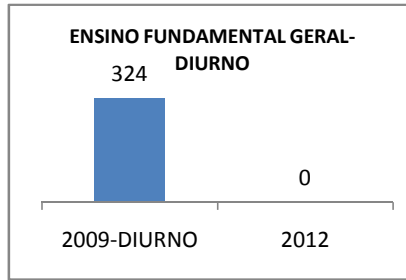

MATRÍCULA ENSINO MÉDIO

ABANDONO ENSINO MÉDIO

APROVAÇÃO ENSINO MÉDIO

MATRÍCULA ENSINO FUNDAMENTAL

MATRÍCULA EDUCAÇÃO DE JOVENS E ADULTOS - PRESENCIAL

ABANDONO EJA

APROVAÇÃO EJA

Escola: EEFM MINISTRO ANTÔNIO COELHO

INEP: 23010851 Município:

SÃO BENEDITO

CREDE: 5

OUTRAS METAS

META_DESCRIÇÃO	ANO BASE	PÚBLICO	LINHA DE BASE	META
Ofertar matrícula do ensino médio noturno para mais 01 turma e manter a matrícula do diurno até 2010		alunos		
Ofertar matrícula do ensino médio noturno para formação de 02 turmas e manter a matrícula do medio diurno até 2012		alunos		