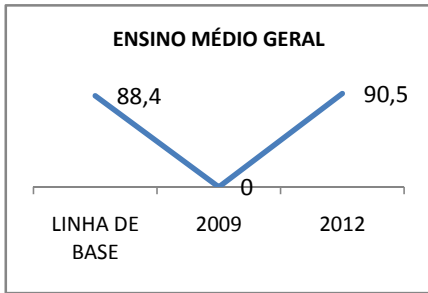

APROVAÇÃO ENSINO MÉDIO