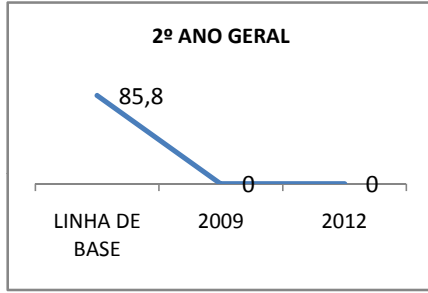

APROVAÇÃO ENSINO MÉDIO