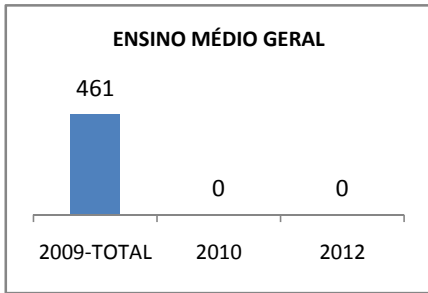

MATRÍCULA ENSINO MÉDIO