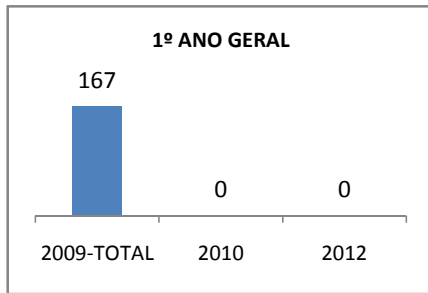

MATRÍCULA ENSINO MÉDIO