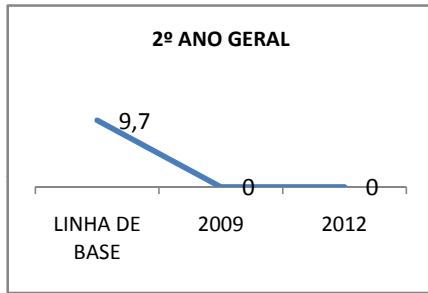

ABANDONO ENSINO MÉDIO