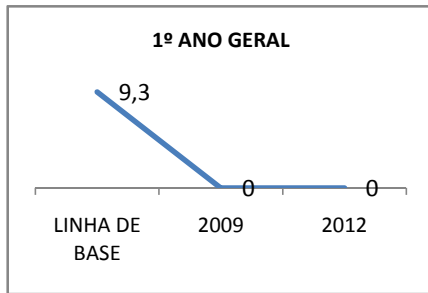

ABANDONO ENSINO MÉDIO