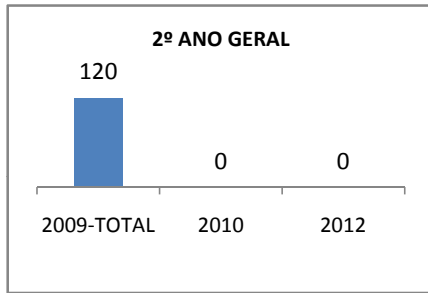

MATRÍCULA ENSINO MÉDIO