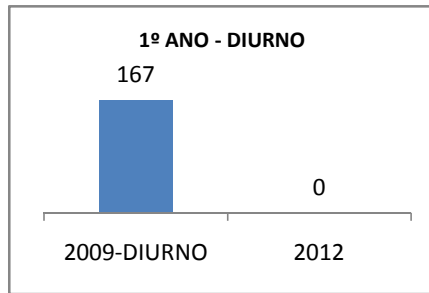

MATRÍCULA ENSINO MÉDIO