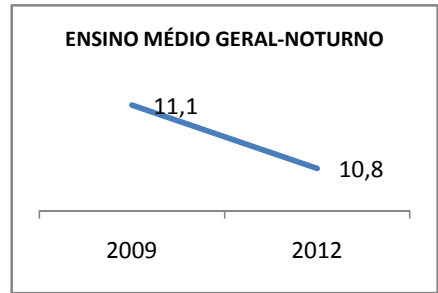

ABANDONO ENSINO MÉDIO