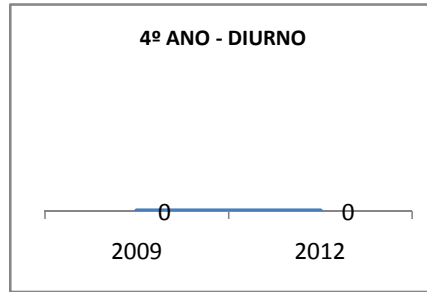

APROVAÇÃO ENSINO MÉDIO