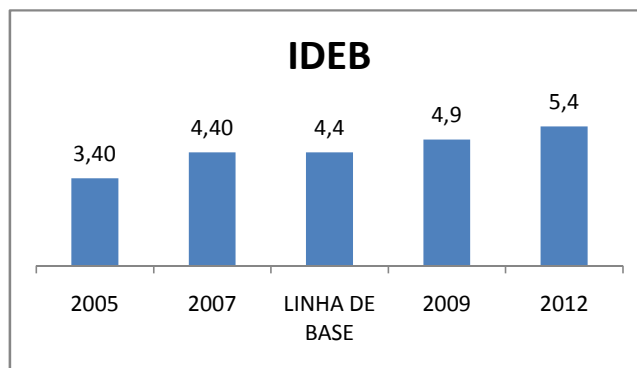

ENSINO FUNDAMENTAL - 6º AO 9º ANO