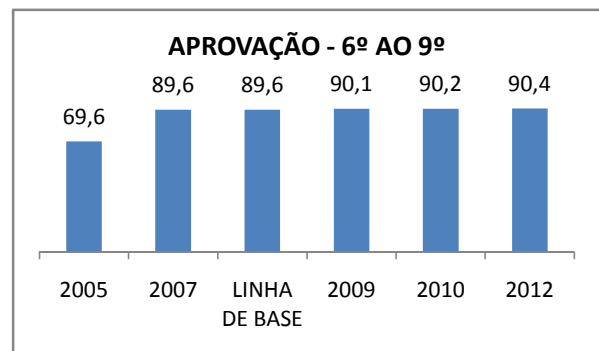

INEP: 23010851 Município:

SÃO BENEDITO

CREDE: 5

OUTRAS METAS

META_DESCRIÇÃO	ANO BASE	PÚBLICO	LINHA DE BASE	META
Ofertar matrícula do ensino médio noturno para mais 01 turma e manter a matrícula do diurno até 2010		alunos		
Ofertar matrícula do ensino médio noturno para formação de 02 turmas e manter a matrícula do medio diurno até 2012		alunos		

ENSINO FUNDAMENTAL - 1º AO 5º ANO

PROVA BRASIL

ENSINO FUNDAMENTAL - 6º AO 9º ANO

PROVA BRASIL

ENSINO FUNDAMENTAL

ENSINO MÉDIO

SPAECE

ENSINO FUNDAMENTAL 5º ANO

ENSINO FUNDAMENTAL 9º ANO

ENSINO MÉDIO 3º ANO

ENEM

COMPARATIVO DE CRESCIMENTO - IDEB

COMPARATIVO DE CRESCIMENTO - PROVA BRASIL

1º AO 5º ANO

6º AO 9º ANO

COMPARATIVO DE CRESCIMENTO - ENSINO FUNDAMENTAL GERAL