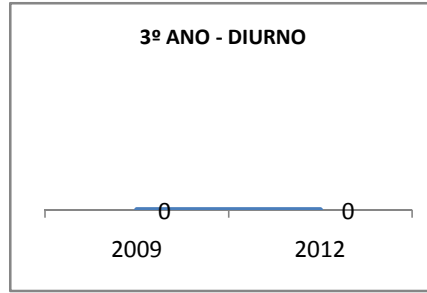

APROVAÇÃO ENSINO MÉDIO