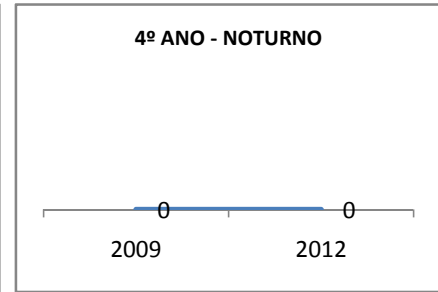

MODALIDADE/NÍVEL	APROVAÇÃO									
	GERAL				DIURNO			NOTURNO		
	LINHA DE BASE	2009	2010	2012	2009	2010	2012	2009	2010	2012
ENSINO FUNDAMENTAL GERAL	89,6	90,1	90,2	90,4						
ENSINO FUNDAMENTAL 1º AO 5º ANO	0									
ENSINO FUNDAMENTAL 6º AO 9º ANO	89,6	90,1	90,2	90,4						

MATRÍCULA ENSINO MÉDIO

ABANDONO ENSINO MÉDIO

APROVAÇÃO ENSINO MÉDIO

MATRÍCULA ENSINO FUNDAMENTAL

MATRÍCULA EDUCAÇÃO DE JOVENS E ADULTOS - PRESENCIAL

ABANDONO EJA

APROVAÇÃO EJA

Escola: EEFM MINISTRO ANTÔNIO COELHO