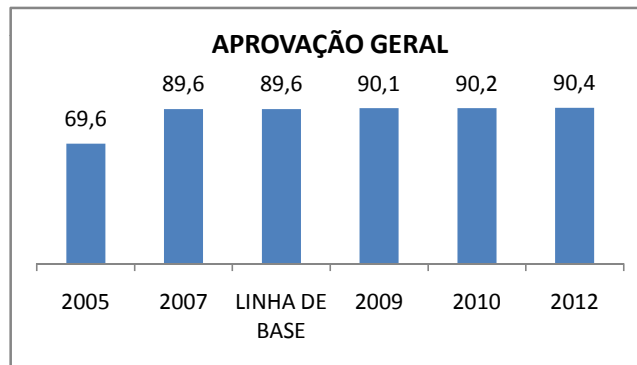

INEP: 23010851 Município:

SÃO BENEDITO

CREDE: 5

OUTRAS METAS

META_DESCRIÇÃO	ANO BASE	PÚBLICO	LINHA DE BASE	META
Ofertar matrícula do ensino médio noturno para mais 01 turma e manter a matrícula do diurno até 2010		alunos		
Ofertar matrícula do ensino médio noturno para formação de 02 turmas e manter a matrícula do medio diurno até 2012		alunos		

ENSINO FUNDAMENTAL - 1º AO 5º ANO

PROVA BRASIL

ENSINO FUNDAMENTAL - 6º AO 9º ANO

PROVA BRASIL

ENSINO FUNDAMENTAL

ENSINO MÉDIO

SPAECE

ENSINO FUNDAMENTAL 5º ANO

ENSINO FUNDAMENTAL 9º ANO

ENSINO MÉDIO 3º ANO

ENEM

COMPARATIVO DE CRESCIMENTO - IDEB

COMPARATIVO DE CRESCIMENTO - PROVA BRASIL

1º AO 5º ANO

6º AO 9º ANO

COMPARATIVO DE CRESCIMENTO - ENSINO FUNDAMENTAL GERAL