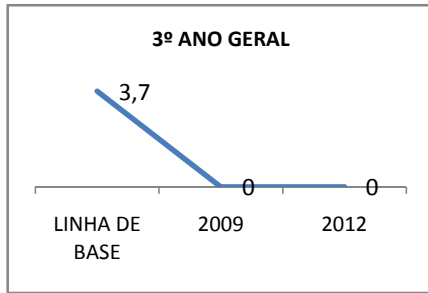

ABANDONO ENSINO MÉDIO