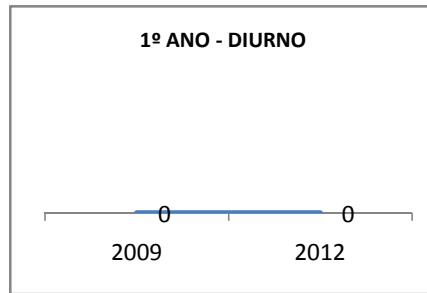

APROVAÇÃO ENSINO MÉDIO