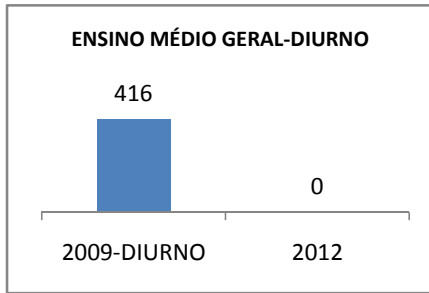

MATRÍCULA ENSINO MÉDIO