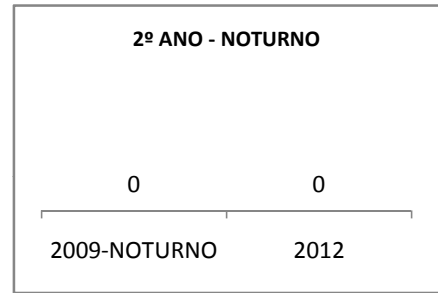

MATRÍCULA ENSINO MÉDIO