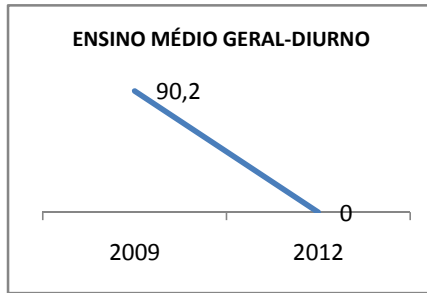

APROVAÇÃO ENSINO MÉDIO