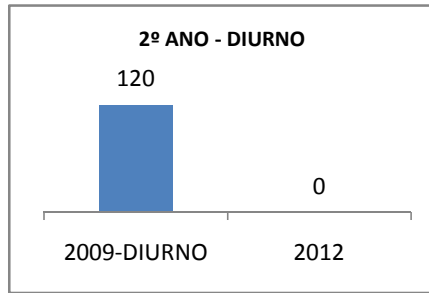

MATRÍCULA ENSINO MÉDIO