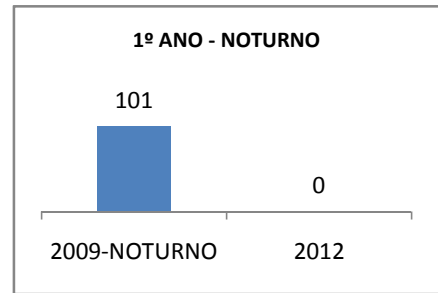

MATRÍCULA ENSINO MÉDIO