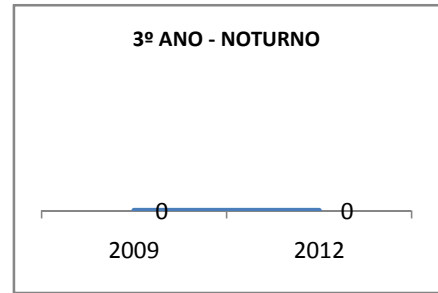

ANO BASE ENEM: 2007

MODALIDADE/NÍVEL	ENEM							
	NUMERO DE PARTICIPANTES				Redação e Prova Objetiva (média)			
	LINHA DE BASE	2009	2010	2012	LINHA DE BASE	2009	2010	2012
ENSINO MÉDIO	80				47,29	43,96	44,96	46,96

ANO BASE VESTIBULAR:

MODALIDADE/NÍVEL	VESTIBULAR							
	NUMERO DE INSCRITOS				APROVADOS			
	LINHA DE BASE	2009	2010	2012	LINHA DE BASE	2009	2010	2012
ENSINO MÉDIO						52	56	60

MATRÍCULA ENSINO MÉDIO

ABANDONO ENSINO MÉDIO