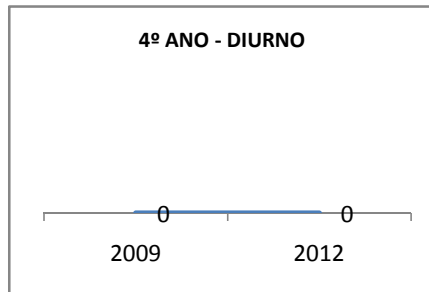

ANO BASE ENEM: 2007

MODALIDADE/NÍVEL	ENEM							
	NUMERO DE PARTICIPANTES				Redação e Prova Objetiva (média)			
	LINHA DE BASE	2009	2010	2012	LINHA DE BASE	2009	2010	2012
ENSINO MÉDIO	80				47,29	43,96	44,96	46,96

ANO BASE VESTIBULAR:

MODALIDADE/NÍVEL	VESTIBULAR							
	NUMERO DE INSCRITOS				APROVADOS			
	LINHA DE BASE	2009	2010	2012	LINHA DE BASE	2009	2010	2012
ENSINO MÉDIO						52	56	60

MATRÍCULA ENSINO MÉDIO

ABANDONO ENSINO MÉDIO