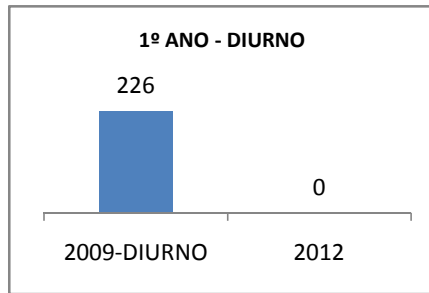

MATRÍCULA ENSINO MÉDIO