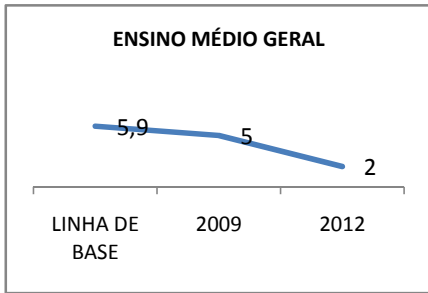

ANO BASE ENEM: 2007

MODALIDADE/NÍVEL	ENEM							
	NUMERO DE PARTICIPANTES				Redação e Prova Objetiva (média)			
	LINHA DE BASE	2009	2010	2012	LINHA DE BASE	2009	2010	2012
ENSINO MÉDIO	80				47,29	43,96	44,96	46,96

ANO BASE VESTIBULAR:

MODALIDADE/NÍVEL	VESTIBULAR							
	NUMERO DE INSCRITOS				APROVADOS			
	LINHA DE BASE	2009	2010	2012	LINHA DE BASE	2009	2010	2012
ENSINO MÉDIO						52	56	60

MATRÍCULA ENSINO MÉDIO

ABANDONO ENSINO MÉDIO