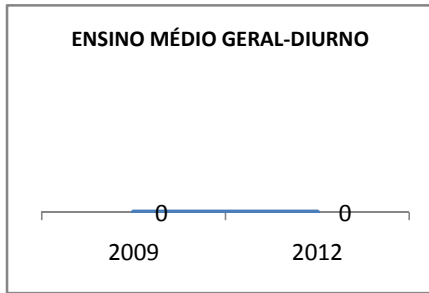

ANO BASE ENEM: 2007

MODALIDADE/NÍVEL	ENEM							
	NUMERO DE PARTICIPANTES				Redação e Prova Objetiva (média)			
	LINHA DE BASE	2009	2010	2012	LINHA DE BASE	2009	2010	2012
ENSINO MÉDIO	80				47,29	43,96	44,96	46,96

ANO BASE VESTIBULAR:

MODALIDADE/NÍVEL	VESTIBULAR							
	NUMERO DE INSCRITOS				APROVADOS			
	LINHA DE BASE	2009	2010	2012	LINHA DE BASE	2009	2010	2012
ENSINO MÉDIO						52	56	60

MATRÍCULA ENSINO MÉDIO

ABANDONO ENSINO MÉDIO