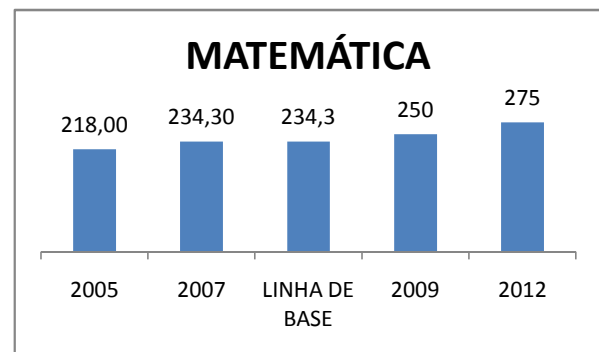

ANO BASE VESTIBULAR:

MODALIDADE/NÍVEL	VESTIBULAR							
	NUMERO DE INSCRITOS				APROVADOS			
	LINHA DE BASE	2009	2010	2012	LINHA DE BASE	2009	2010	2012
ENSINO MÉDIO						52	56	60

MATRÍCULA ENSINO MÉDIO

ABANDONO ENSINO MÉDIO

APROVAÇÃO ENSINO MÉDIO

MATRÍCULA ENSINO FUNDAMENTAL

ABANDONO ENSINO FUNDAMENTAL

APROVAÇÃO ENSINO FUNDAMENTAL

MATRÍCULA EDUCAÇÃO DE JOVENS E ADULTOS - PRESENCIAL

ABANDONO EJA

APROVAÇÃO EJA

ENSINO FUNDAMENTAL - 1º AO 5º ANO

PROVA BRASIL

ENSINO FUNDAMENTAL - 6º AO 9º ANO

PROVA BRASIL

ENSINO FUNDAMENTAL

ENSINO MÉDIO

SPAECE

ENSINO FUNDAMENTAL 5º ANO

ENSINO FUNDAMENTAL 9º ANO