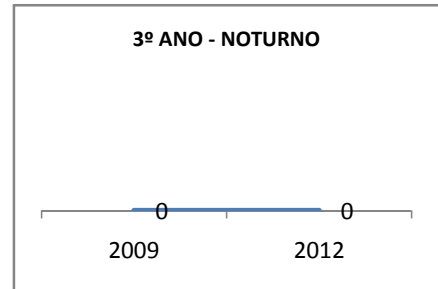

ANO BASE VESTIBULAR:

MODALIDADE/NÍVEL	VESTIBULAR							
	NUMERO DE INSCRITOS				APROVADOS			
	LINHA DE BASE	2009	2010	2012	LINHA DE BASE	2009	2010	2012
ENSINO MÉDIO						52	56	60

MATRÍCULA ENSINO MÉDIO

ABANDONO ENSINO MÉDIO

APROVAÇÃO ENSINO MÉDIO

MATRÍCULA ENSINO FUNDAMENTAL

ABANDONO ENSINO FUNDAMENTAL

APROVAÇÃO ENSINO FUNDAMENTAL

MATRÍCULA EDUCAÇÃO DE JOVENS E ADULTOS - PRESENCIAL

ABANDONO EJA

APROVAÇÃO EJA

ENSINO FUNDAMENTAL - 1º AO 5º ANO