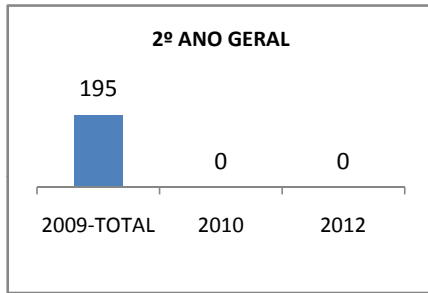

MATRÍCULA ENSINO MÉDIO