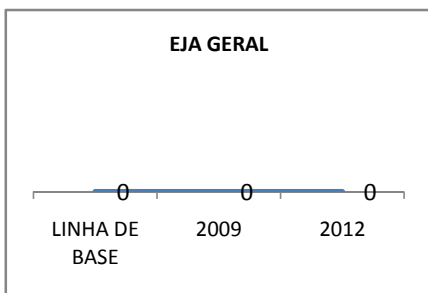

ANO BASE VESTIBULAR:

MODALIDADE/NÍVEL	VESTIBULAR							
	NUMERO DE INSCRITOS				APROVADOS			
	LINHA DE BASE	2009	2010	2012	LINHA DE BASE	2009	2010	2012
ENSINO MÉDIO						52	56	60

MATRÍCULA ENSINO MÉDIO

ABANDONO ENSINO MÉDIO

APROVAÇÃO ENSINO MÉDIO

MATRÍCULA ENSINO FUNDAMENTAL

ABANDONO ENSINO FUNDAMENTAL

APROVAÇÃO ENSINO FUNDAMENTAL

MATRÍCULA EDUCAÇÃO DE JOVENS E ADULTOS - PRESENCIAL

ABANDONO EJA

APROVAÇÃO EJA

ENSINO FUNDAMENTAL - 1º AO 5º ANO