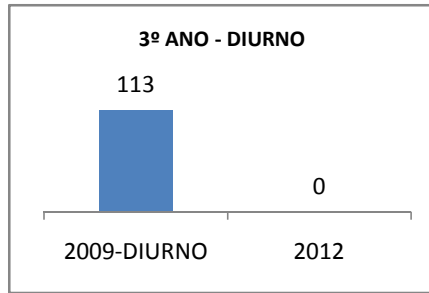

MATRÍCULA ENSINO MÉDIO