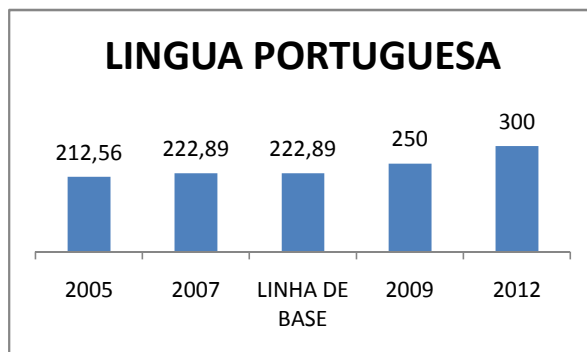

PROVA BRASIL