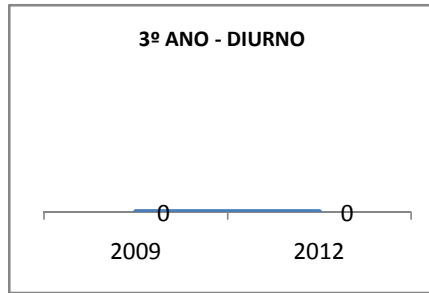

ANO BASE ENEM: 2007

MODALIDADE/NÍVEL	ENEM							
	NUMERO DE PARTICIPANTES				Redação e Prova Objetiva (média)			
	LINHA DE BASE	2009	2010	2012	LINHA DE BASE	2009	2010	2012
ENSINO MÉDIO	80				47,29	43,96	44,96	46,96

ANO BASE VESTIBULAR:

MODALIDADE/NÍVEL	VESTIBULAR							
	NUMERO DE INSCRITOS				APROVADOS			
	LINHA DE BASE	2009	2010	2012	LINHA DE BASE	2009	2010	2012
ENSINO MÉDIO						52	56	60

MATRÍCULA ENSINO MÉDIO

ABANDONO ENSINO MÉDIO