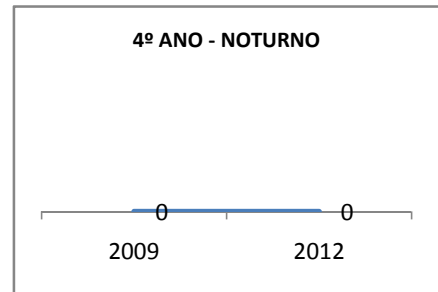

ANO BASE ENEM: 2007

MODALIDADE/NÍVEL	ENEM							
	NUMERO DE PARTICIPANTES				Redação e Prova Objetiva (média)			
	LINHA DE BASE	2009	2010	2012	LINHA DE BASE	2009	2010	2012
ENSINO MÉDIO	80				47,29	43,96	44,96	46,96

ANO BASE VESTIBULAR:

MODALIDADE/NÍVEL	VESTIBULAR							
	NUMERO DE INSCRITOS				APROVADOS			
	LINHA DE BASE	2009	2010	2012	LINHA DE BASE	2009	2010	2012
ENSINO MÉDIO						52	56	60

MATRÍCULA ENSINO MÉDIO

ABANDONO ENSINO MÉDIO