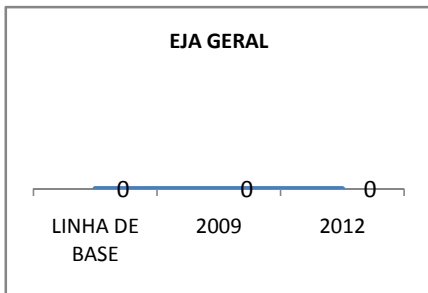

ANO BASE VESTIBULAR:

MODALIDADE/NÍVEL	VESTIBULAR							
	NUMERO DE INSCRITOS				APROVADOS			
	LINHA DE BASE	2009	2010	2012	LINHA DE BASE	2009	2010	2012
ENSINO MÉDIO						52	56	60

MATRÍCULA ENSINO MÉDIO

ABANDONO ENSINO MÉDIO

APROVAÇÃO ENSINO MÉDIO

MATRÍCULA ENSINO FUNDAMENTAL

ABANDONO ENSINO FUNDAMENTAL

APROVAÇÃO ENSINO FUNDAMENTAL

MATRÍCULA EDUCAÇÃO DE JOVENS E ADULTOS - PRESENCIAL

ABANDONO EJA

APROVAÇÃO EJA

ENSINO FUNDAMENTAL - 1º AO 5º ANO