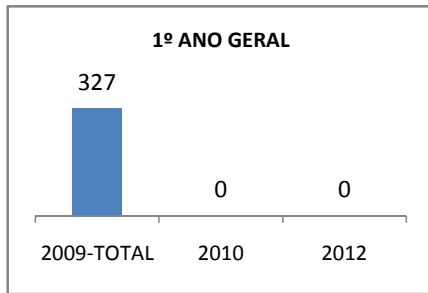

MATRÍCULA ENSINO MÉDIO