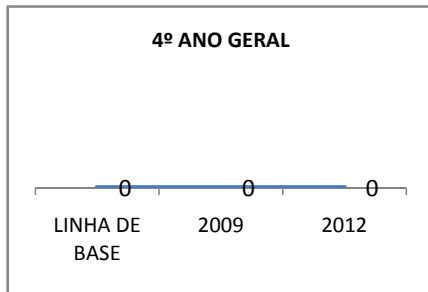

ANO BASE ENEM: 2007

MODALIDADE/NÍVEL	ENEM							
	NUMERO DE PARTICIPANTES				Redação e Prova Objetiva (média)			
	LINHA DE BASE	2009	2010	2012	LINHA DE BASE	2009	2010	2012
ENSINO MÉDIO	80				47,29	43,96	44,96	46,96

ANO BASE VESTIBULAR:

MODALIDADE/NÍVEL	VESTIBULAR							
	NUMERO DE INSCRITOS				APROVADOS			
	LINHA DE BASE	2009	2010	2012	LINHA DE BASE	2009	2010	2012
ENSINO MÉDIO						52	56	60

MATRÍCULA ENSINO MÉDIO

ABANDONO ENSINO MÉDIO