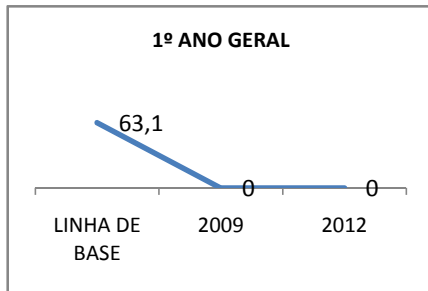

ANO BASE VESTIBULAR:

MODALIDADE/NÍVEL	VESTIBULAR							
	NUMERO DE INSCRITOS				APROVADOS			
	LINHA DE BASE	2009	2010	2012	LINHA DE BASE	2009	2010	2012
ENSINO MÉDIO						52	56	60

MATRÍCULA ENSINO MÉDIO

ABANDONO ENSINO MÉDIO

APROVAÇÃO ENSINO MÉDIO

MATRÍCULA ENSINO FUNDAMENTAL

ABANDONO ENSINO FUNDAMENTAL

APROVAÇÃO ENSINO FUNDAMENTAL

MATRÍCULA EDUCAÇÃO DE JOVENS E ADULTOS - PRESENCIAL

ABANDONO EJA

APROVAÇÃO EJA

ENSINO FUNDAMENTAL - 1º AO 5º ANO