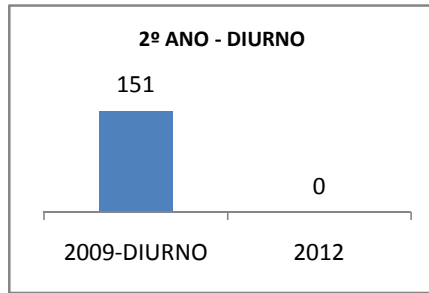

MATRÍCULA ENSINO MÉDIO