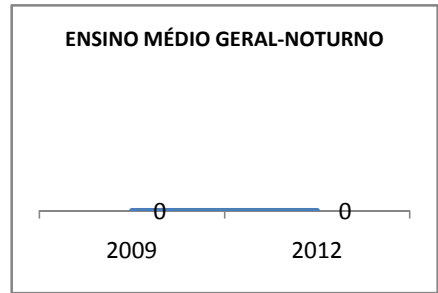

ANO BASE ENEM: 2007

MODALIDADE/NÍVEL	ENEM							
	NUMERO DE PARTICIPANTES				Redação e Prova Objetiva (média)			
	LINHA DE BASE	2009	2010	2012	LINHA DE BASE	2009	2010	2012
ENSINO MÉDIO	80				47,29	43,96	44,96	46,96

ANO BASE VESTIBULAR:

MODALIDADE/NÍVEL	VESTIBULAR							
	NUMERO DE INSCRITOS				APROVADOS			
	LINHA DE BASE	2009	2010	2012	LINHA DE BASE	2009	2010	2012
ENSINO MÉDIO						52	56	60

MATRÍCULA ENSINO MÉDIO

ABANDONO ENSINO MÉDIO