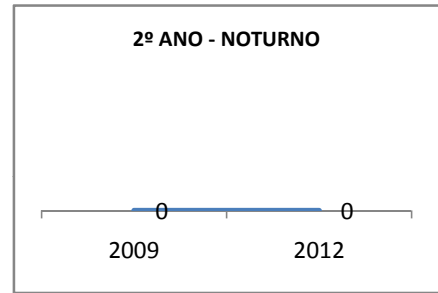

ANO BASE ENEM: 2007

MODALIDADE/NÍVEL	ENEM							
	NUMERO DE PARTICIPANTES				Redação e Prova Objetiva (média)			
	LINHA DE BASE	2009	2010	2012	LINHA DE BASE	2009	2010	2012
ENSINO MÉDIO	80				47,29	43,96	44,96	46,96

ANO BASE VESTIBULAR:

MODALIDADE/NÍVEL	VESTIBULAR							
	NUMERO DE INSCRITOS				APROVADOS			
	LINHA DE BASE	2009	2010	2012	LINHA DE BASE	2009	2010	2012
ENSINO MÉDIO						52	56	60

MATRÍCULA ENSINO MÉDIO

ABANDONO ENSINO MÉDIO