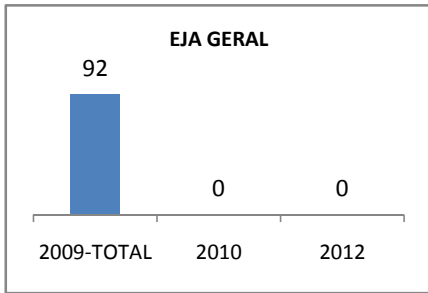

ANO BASE VESTIBULAR:

MODALIDADE/NÍVEL	VESTIBULAR							
	NUMERO DE INSCRITOS				APROVADOS			
	LINHA DE BASE	2009	2010	2012	LINHA DE BASE	2009	2010	2012
ENSINO MÉDIO						52	56	60

MATRÍCULA ENSINO MÉDIO

ABANDONO ENSINO MÉDIO

APROVAÇÃO ENSINO MÉDIO

MATRÍCULA ENSINO FUNDAMENTAL

ABANDONO ENSINO FUNDAMENTAL

APROVAÇÃO ENSINO FUNDAMENTAL

MATRÍCULA EDUCAÇÃO DE JOVENS E ADULTOS - PRESENCIAL

ABANDONO EJA

APROVAÇÃO EJA

ENSINO FUNDAMENTAL - 1º AO 5º ANO