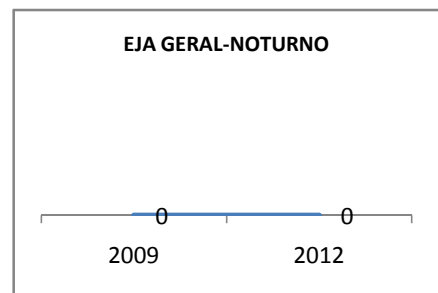

ANO BASE VESTIBULAR:

MODALIDADE/NÍVEL	VESTIBULAR							
	NUMERO DE INSCRITOS				APROVADOS			
	LINHA DE BASE	2009	2010	2012	LINHA DE BASE	2009	2010	2012
ENSINO MÉDIO						52	56	60

MATRÍCULA ENSINO MÉDIO

ABANDONO ENSINO MÉDIO

APROVAÇÃO ENSINO MÉDIO

MATRÍCULA ENSINO FUNDAMENTAL

ABANDONO ENSINO FUNDAMENTAL

APROVAÇÃO ENSINO FUNDAMENTAL

MATRÍCULA EDUCAÇÃO DE JOVENS E ADULTOS - PRESENCIAL

ABANDONO EJA

APROVAÇÃO EJA

ENSINO FUNDAMENTAL - 1º AO 5º ANO

PROVA BRASIL

ENSINO FUNDAMENTAL - 6º AO 9º ANO

PROVA BRASIL

ENSINO FUNDAMENTAL

ENSINO MÉDIO

SPAECE

ENSINO FUNDAMENTAL 5º ANO

ENSINO FUNDAMENTAL 9º ANO