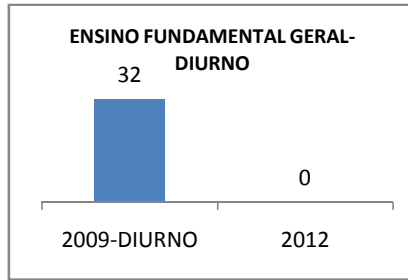

ANO BASE VESTIBULAR:

MODALIDADE/NÍVEL	VESTIBULAR							
	NUMERO DE INSCRITOS				APROVADOS			
	LINHA DE BASE	2009	2010	2012	LINHA DE BASE	2009	2010	2012
ENSINO MÉDIO						52	56	60

MATRÍCULA ENSINO MÉDIO

ABANDONO ENSINO MÉDIO

APROVAÇÃO ENSINO MÉDIO

MATRÍCULA ENSINO FUNDAMENTAL

ABANDONO ENSINO FUNDAMENTAL

APROVAÇÃO ENSINO FUNDAMENTAL

MATRÍCULA EDUCAÇÃO DE JOVENS E ADULTOS - PRESENCIAL

ABANDONO EJA

APROVAÇÃO EJA

ENSINO FUNDAMENTAL - 1º AO 5º ANO