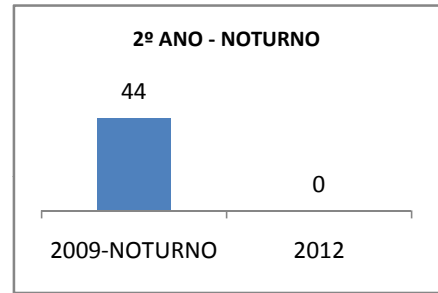

MATRÍCULA ENSINO MÉDIO