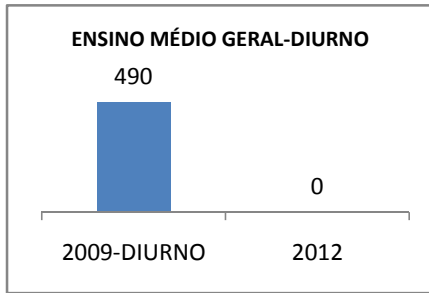

MATRÍCULA ENSINO MÉDIO