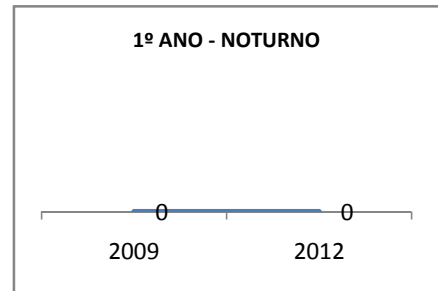

ANO BASE VESTIBULAR:

MODALIDADE/NÍVEL	VESTIBULAR							
	NUMERO DE INSCRITOS				APROVADOS			
	LINHA DE BASE	2009	2010	2012	LINHA DE BASE	2009	2010	2012
ENSINO MÉDIO						52	56	60

MATRÍCULA ENSINO MÉDIO

ABANDONO ENSINO MÉDIO

APROVAÇÃO ENSINO MÉDIO

MATRÍCULA ENSINO FUNDAMENTAL

ABANDONO ENSINO FUNDAMENTAL

APROVAÇÃO ENSINO FUNDAMENTAL

MATRÍCULA EDUCAÇÃO DE JOVENS E ADULTOS - PRESENCIAL

ABANDONO EJA

APROVAÇÃO EJA

ENSINO FUNDAMENTAL - 1º AO 5º ANO