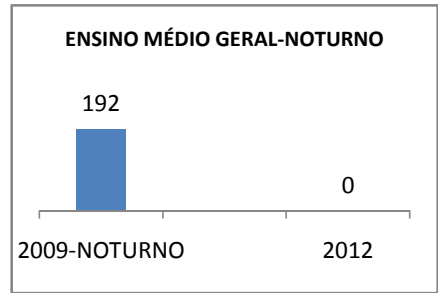

MATRÍCULA ENSINO MÉDIO