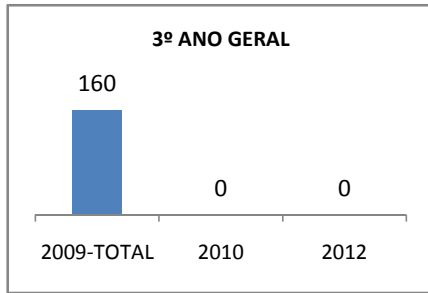

MATRÍCULA ENSINO MÉDIO