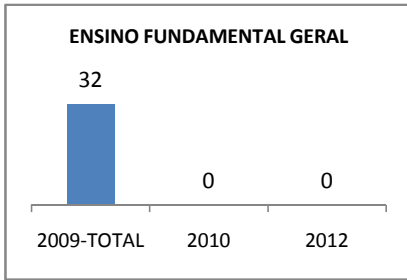

ANO BASE VESTIBULAR:

MODALIDADE/NÍVEL	VESTIBULAR							
	NUMERO DE INSCRITOS				APROVADOS			
	LINHA DE BASE	2009	2010	2012	LINHA DE BASE	2009	2010	2012
ENSINO MÉDIO						52	56	60

MATRÍCULA ENSINO MÉDIO

ABANDONO ENSINO MÉDIO

APROVAÇÃO ENSINO MÉDIO

MATRÍCULA ENSINO FUNDAMENTAL

ABANDONO ENSINO FUNDAMENTAL

APROVAÇÃO ENSINO FUNDAMENTAL

MATRÍCULA EDUCAÇÃO DE JOVENS E ADULTOS - PRESENCIAL

ABANDONO EJA

APROVAÇÃO EJA

ENSINO FUNDAMENTAL - 1º AO 5º ANO