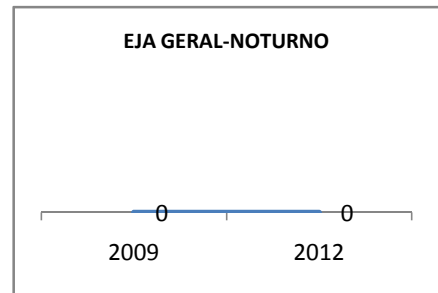

ANO BASE VESTIBULAR:

MODALIDADE/NÍVEL	VESTIBULAR							
	NUMERO DE INSCRITOS				APROVADOS			
	LINHA DE BASE	2009	2010	2012	LINHA DE BASE	2009	2010	2012
ENSINO MÉDIO						52	56	60

MATRÍCULA ENSINO MÉDIO

ABANDONO ENSINO MÉDIO

APROVAÇÃO ENSINO MÉDIO

MATRÍCULA ENSINO FUNDAMENTAL

ABANDONO ENSINO FUNDAMENTAL

APROVAÇÃO ENSINO FUNDAMENTAL

MATRÍCULA EDUCAÇÃO DE JOVENS E ADULTOS - PRESENCIAL

ABANDONO EJA

APROVAÇÃO EJA

ENSINO FUNDAMENTAL - 1º AO 5º ANO

PROVA BRASIL

ENSINO FUNDAMENTAL - 6º AO 9º ANO

PROVA BRASIL

ENSINO FUNDAMENTAL

ENSINO MÉDIO

SPAECE

ENSINO FUNDAMENTAL 5º ANO

ENSINO FUNDAMENTAL 9º ANO