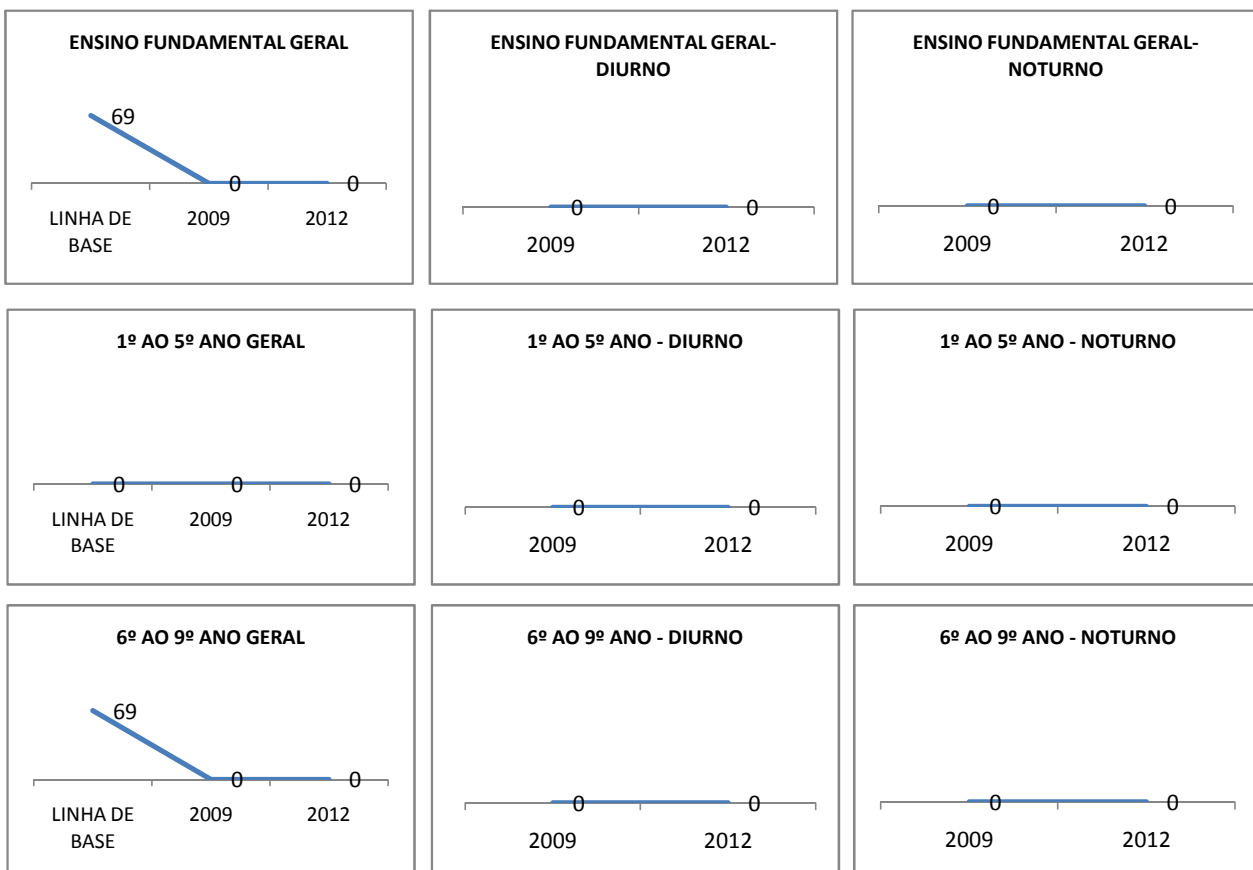

ANO BASE VESTIBULAR:

MODALIDADE/NÍVEL	VESTIBULAR							
	NUMERO DE INSCRITOS				APROVADOS			
	LINHA DE BASE	2009	2010	2012	LINHA DE BASE	2009	2010	2012
ENSINO MÉDIO						52	56	60

MATRÍCULA ENSINO MÉDIO

ABANDONO ENSINO MÉDIO

APROVAÇÃO ENSINO MÉDIO

MATRÍCULA ENSINO FUNDAMENTAL

ABANDONO ENSINO FUNDAMENTAL

APROVAÇÃO ENSINO FUNDAMENTAL

MATRÍCULA EDUCAÇÃO DE JOVENS E ADULTOS - PRESENCIAL

ABANDONO EJA

APROVAÇÃO EJA

ENSINO FUNDAMENTAL - 1º AO 5º ANO

PROVA BRASIL

ENSINO FUNDAMENTAL - 6º AO 9º ANO

PROVA BRASIL

ENSINO FUNDAMENTAL

ENSINO MÉDIO

SPAECE

ENSINO FUNDAMENTAL 5º ANO

ENSINO FUNDAMENTAL 9º ANO