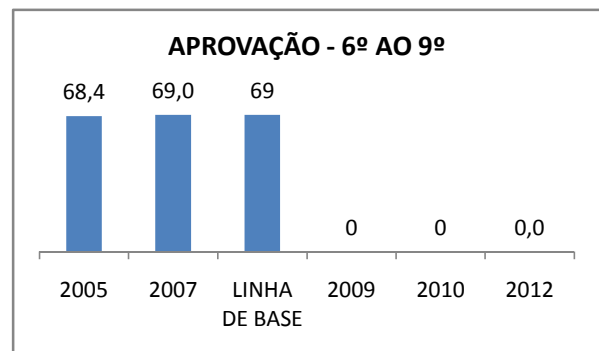

ANO BASE VESTIBULAR:

MODALIDADE/NÍVEL	VESTIBULAR							
	NUMERO DE INSCRITOS				APROVADOS			
	LINHA DE BASE	2009	2010	2012	LINHA DE BASE	2009	2010	2012
ENSINO MÉDIO						52	56	60

MATRÍCULA ENSINO MÉDIO

ABANDONO ENSINO MÉDIO

APROVAÇÃO ENSINO MÉDIO

MATRÍCULA ENSINO FUNDAMENTAL

ABANDONO ENSINO FUNDAMENTAL

APROVAÇÃO ENSINO FUNDAMENTAL

MATRÍCULA EDUCAÇÃO DE JOVENS E ADULTOS - PRESENCIAL

ABANDONO EJA

APROVAÇÃO EJA

ENSINO FUNDAMENTAL - 1º AO 5º ANO

PROVA BRASIL

ENSINO FUNDAMENTAL - 6º AO 9º ANO

PROVA BRASIL

ENSINO FUNDAMENTAL

ENSINO MÉDIO

SPAECE

ENSINO FUNDAMENTAL 5º ANO

ENSINO FUNDAMENTAL 9º ANO

ENSINO MÉDIO 3º ANO

ENEM

COMPARATIVO DE CRESCIMENTO - IDEB

COMPARATIVO DE CRESCIMENTO - PROVA BRASIL

1º AO 5º ANO

6º AO 9º ANO

COMPARATIVO DE CRESCIMENTO - ENSINO FUNDAMENTAL GERAL

1º AO 5º ANO