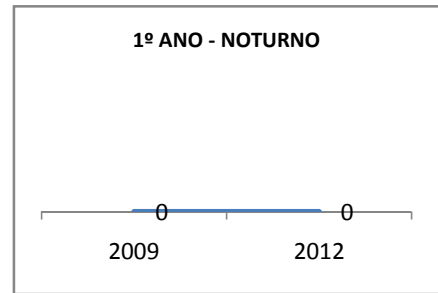

ANO BASE ENEM: 2007

MODALIDADE/NÍVEL	ENEM							
	NUMERO DE PARTICIPANTES				Redação e Prova Objetiva (média)			
	LINHA DE BASE	2009	2010	2012	LINHA DE BASE	2009	2010	2012
ENSINO MÉDIO	80				47,29	43,96	44,96	46,96

ANO BASE VESTIBULAR:

MODALIDADE/NÍVEL	VESTIBULAR							
	NUMERO DE INSCRITOS				APROVADOS			
	LINHA DE BASE	2009	2010	2012	LINHA DE BASE	2009	2010	2012
ENSINO MÉDIO						52	56	60

MATRÍCULA ENSINO MÉDIO

ABANDONO ENSINO MÉDIO