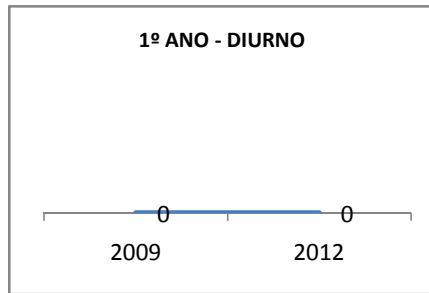

ANO BASE ENEM: 2007

MODALIDADE/NÍVEL	ENEM							
	NUMERO DE PARTICIPANTES				Redação e Prova Objetiva (média)			
	LINHA DE BASE	2009	2010	2012	LINHA DE BASE	2009	2010	2012
ENSINO MÉDIO	80				47,29	43,96	44,96	46,96

ANO BASE VESTIBULAR:

MODALIDADE/NÍVEL	VESTIBULAR							
	NUMERO DE INSCRITOS				APROVADOS			
	LINHA DE BASE	2009	2010	2012	LINHA DE BASE	2009	2010	2012
ENSINO MÉDIO						52	56	60

MATRÍCULA ENSINO MÉDIO

ABANDONO ENSINO MÉDIO