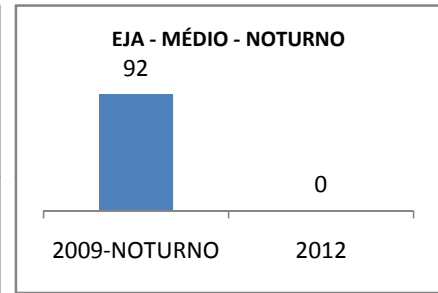

ANO BASE VESTIBULAR:

MODALIDADE/NÍVEL	VESTIBULAR							
	NUMERO DE INSCRITOS				APROVADOS			
	LINHA DE BASE	2009	2010	2012	LINHA DE BASE	2009	2010	2012
ENSINO MÉDIO						52	56	60

MATRÍCULA ENSINO MÉDIO

ABANDONO ENSINO MÉDIO

APROVAÇÃO ENSINO MÉDIO

MATRÍCULA ENSINO FUNDAMENTAL

ABANDONO ENSINO FUNDAMENTAL

APROVAÇÃO ENSINO FUNDAMENTAL

MATRÍCULA EDUCAÇÃO DE JOVENS E ADULTOS - PRESENCIAL

ABANDONO EJA

APROVAÇÃO EJA

ENSINO FUNDAMENTAL - 1º AO 5º ANO

PROVA BRASIL

ENSINO FUNDAMENTAL - 6º AO 9º ANO

PROVA BRASIL

ENSINO FUNDAMENTAL

ENSINO MÉDIO

SPAECE

ENSINO FUNDAMENTAL 5º ANO

ENSINO FUNDAMENTAL 9º ANO