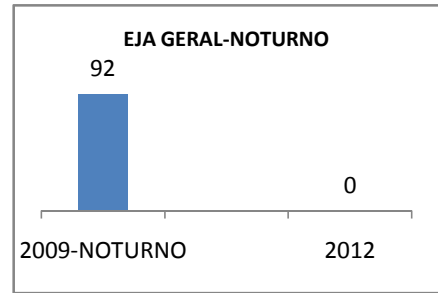

ANO BASE VESTIBULAR:

MODALIDADE/NÍVEL	VESTIBULAR							
	NUMERO DE INSCRITOS				APROVADOS			
	LINHA DE BASE	2009	2010	2012	LINHA DE BASE	2009	2010	2012
ENSINO MÉDIO						52	56	60

MATRÍCULA ENSINO MÉDIO

ABANDONO ENSINO MÉDIO

APROVAÇÃO ENSINO MÉDIO

MATRÍCULA ENSINO FUNDAMENTAL

ABANDONO ENSINO FUNDAMENTAL

APROVAÇÃO ENSINO FUNDAMENTAL

MATRÍCULA EDUCAÇÃO DE JOVENS E ADULTOS - PRESENCIAL

ABANDONO EJA

APROVAÇÃO EJA

ENSINO FUNDAMENTAL - 1º AO 5º ANO

PROVA BRASIL

ENSINO FUNDAMENTAL - 6º AO 9º ANO

PROVA BRASIL

ENSINO FUNDAMENTAL

ENSINO MÉDIO

SPAECE

ENSINO FUNDAMENTAL 5º ANO

ENSINO FUNDAMENTAL 9º ANO