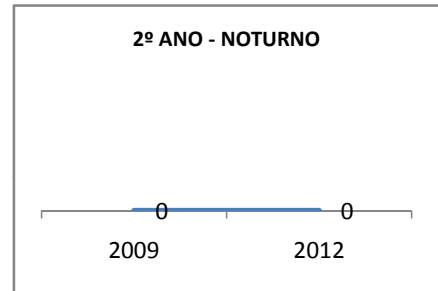

ANO BASE VESTIBULAR:

MODALIDADE/NÍVEL	VESTIBULAR							
	NUMERO DE INSCRITOS				APROVADOS			
	LINHA DE BASE	2009	2010	2012	LINHA DE BASE	2009	2010	2012
ENSINO MÉDIO						52	56	60

MATRÍCULA ENSINO MÉDIO

ABANDONO ENSINO MÉDIO

APROVAÇÃO ENSINO MÉDIO

MATRÍCULA ENSINO FUNDAMENTAL

ABANDONO ENSINO FUNDAMENTAL

APROVAÇÃO ENSINO FUNDAMENTAL

MATRÍCULA EDUCAÇÃO DE JOVENS E ADULTOS - PRESENCIAL

ABANDONO EJA

APROVAÇÃO EJA

ENSINO FUNDAMENTAL - 1º AO 5º ANO