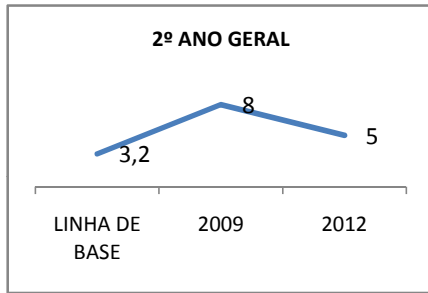

ANO BASE ENEM: 2007

MODALIDADE/NÍVEL	ENEM							
	NUMERO DE PARTICIPANTES				Redação e Prova Objetiva (média)			
	LINHA DE BASE	2009	2010	2012	LINHA DE BASE	2009	2010	2012
ENSINO MÉDIO	80				47,29	43,96	44,96	46,96

ANO BASE VESTIBULAR:

MODALIDADE/NÍVEL	VESTIBULAR							
	NUMERO DE INSCRITOS				APROVADOS			
	LINHA DE BASE	2009	2010	2012	LINHA DE BASE	2009	2010	2012
ENSINO MÉDIO						52	56	60

MATRÍCULA ENSINO MÉDIO

ABANDONO ENSINO MÉDIO