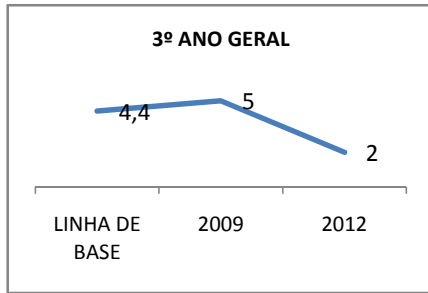

ANO BASE ENEM: 2007

MODALIDADE/NÍVEL	ENEM							
	NUMERO DE PARTICIPANTES				Redação e Prova Objetiva (média)			
	LINHA DE BASE	2009	2010	2012	LINHA DE BASE	2009	2010	2012
ENSINO MÉDIO	80				47,29	43,96	44,96	46,96

ANO BASE VESTIBULAR:

MODALIDADE/NÍVEL	VESTIBULAR							
	NUMERO DE INSCRITOS				APROVADOS			
	LINHA DE BASE	2009	2010	2012	LINHA DE BASE	2009	2010	2012
ENSINO MÉDIO						52	56	60

MATRÍCULA ENSINO MÉDIO

ABANDONO ENSINO MÉDIO