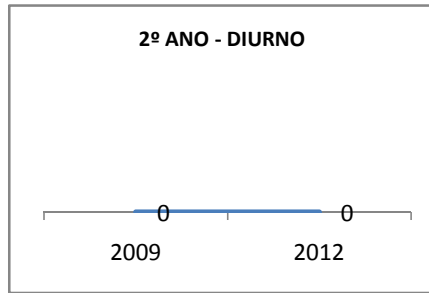

ANO BASE ENEM: 2007

MODALIDADE/NÍVEL	ENEM							
	NUMERO DE PARTICIPANTES				Redação e Prova Objetiva (média)			
	LINHA DE BASE	2009	2010	2012	LINHA DE BASE	2009	2010	2012
ENSINO MÉDIO	80				47,29	43,96	44,96	46,96

ANO BASE VESTIBULAR:

MODALIDADE/NÍVEL	VESTIBULAR							
	NUMERO DE INSCRITOS				APROVADOS			
	LINHA DE BASE	2009	2010	2012	LINHA DE BASE	2009	2010	2012
ENSINO MÉDIO						52	56	60

MATRÍCULA ENSINO MÉDIO

ABANDONO ENSINO MÉDIO