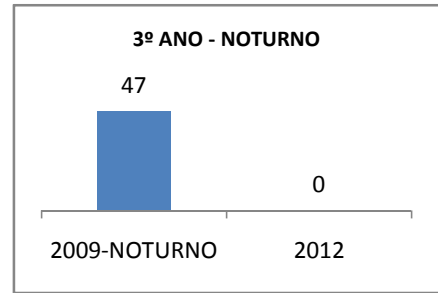

MATRÍCULA ENSINO MÉDIO