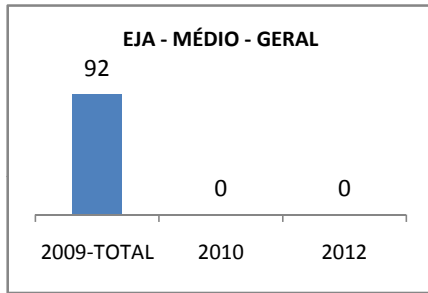

ANO BASE VESTIBULAR:

MODALIDADE/NÍVEL	VESTIBULAR							
	NUMERO DE INSCRITOS				APROVADOS			
	LINHA DE BASE	2009	2010	2012	LINHA DE BASE	2009	2010	2012
ENSINO MÉDIO						52	56	60

MATRÍCULA ENSINO MÉDIO

ABANDONO ENSINO MÉDIO

APROVAÇÃO ENSINO MÉDIO

MATRÍCULA ENSINO FUNDAMENTAL

ABANDONO ENSINO FUNDAMENTAL

APROVAÇÃO ENSINO FUNDAMENTAL

MATRÍCULA EDUCAÇÃO DE JOVENS E ADULTOS - PRESENCIAL

ABANDONO EJA

APROVAÇÃO EJA

ENSINO FUNDAMENTAL - 1º AO 5º ANO