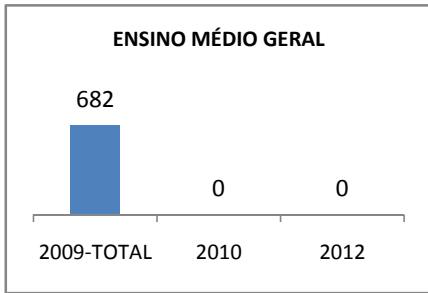

MATRÍCULA ENSINO MÉDIO