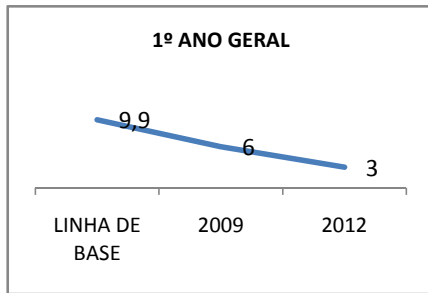

ANO BASE ENEM: 2007

MODALIDADE/NÍVEL	ENEM							
	NUMERO DE PARTICIPANTES				Redação e Prova Objetiva (média)			
	LINHA DE BASE	2009	2010	2012	LINHA DE BASE	2009	2010	2012
ENSINO MÉDIO	80				47,29	43,96	44,96	46,96

ANO BASE VESTIBULAR:

MODALIDADE/NÍVEL	VESTIBULAR							
	NUMERO DE INSCRITOS				APROVADOS			
	LINHA DE BASE	2009	2010	2012	LINHA DE BASE	2009	2010	2012
ENSINO MÉDIO						52	56	60

MATRÍCULA ENSINO MÉDIO

ABANDONO ENSINO MÉDIO