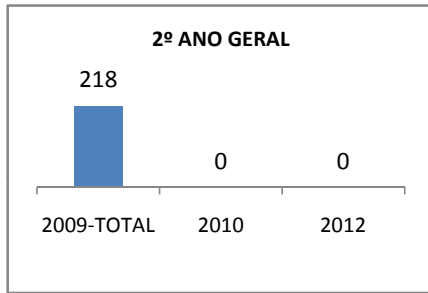

MATRÍCULA ENSINO MÉDIO

ABANDONO ENSINO MÉDIO

APROVAÇÃO ENSINO MÉDIO

MATRÍCULA ENSINO FUNDAMENTAL

ABANDONO ENSINO FUNDAMENTAL

APROVAÇÃO ENSINO FUNDAMENTAL

MATRÍCULA EDUCAÇÃO DE JOVENS E ADULTOS - PRESENCIAL

ABANDONO EJA

APROVAÇÃO EJA

Escola: EEFM NAZARÉ SEVERIANO

INEP: 23023953 Município:

SANTANA DO ACAI CREDE: 6

OUTRAS METAS

META_DESCRIÇÃO	ANO BASE	PÚBLICO	LINHA DE BASE	META
ELEVAR GRADATIVAMENTE O NUMERO DE ALUNOS APROVADOS NO VESTIBULAR PARTINDO DA META INICIAL DE APROVAR 8% DOS NOSSOS ALUNOS DO 3º ANO EM 2009 CHEGANDO A 20% EM 2012				
AUMENTAR A MEDIA ACADEMICA DOS ALUNOS NAS AVALIAÇÕES EXTERNAS, DE MODO QUE EM 2012, TENHAMOS UMA MÉDIA DE PELO MENOS 30% NO NÍVEL SATISFATÓRIO AUMENTANDO PROGRESSIVAMENTE NOS ANOS				