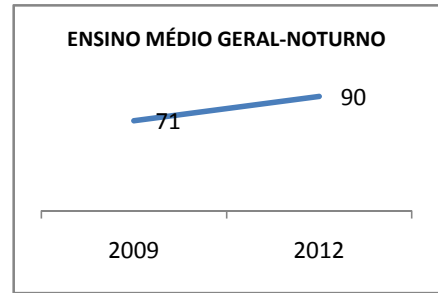

MATRÍCULA ENSINO MÉDIO

ABANDONO ENSINO MÉDIO

APROVAÇÃO ENSINO MÉDIO

MATRÍCULA ENSINO FUNDAMENTAL

ABANDONO ENSINO FUNDAMENTAL

APROVAÇÃO ENSINO FUNDAMENTAL

MATRÍCULA EDUCAÇÃO DE JOVENS E ADULTOS - PRESENCIAL

ABANDONO EJA

APROVAÇÃO EJA

Escola: EEFM NAZARÉ SEVERIANO

INEP: 23023953 Município:

SANTANA DO ACAI CREDE: 6

OUTRAS METAS

META_DESCRIÇÃO	ANO BASE	PÚBLICO	LINHA DE BASE	META
ELEVAR GRADATIVAMENTE O NUMERO DE ALUNOS APROVADOS NO VESTIBULAR PARTINDO DA META INICIAL DE APROVAR 8% DOS NOSSOS ALUNOS DO 3º ANO EM 2009 CHEGANDO A 20% EM 2012				
AUMENTAR A MEDIA ACADEMICA DOS ALUNOS NAS AVALIAÇÕES EXTERNAS, DE MODO QUE EM 2012, TENHAMOS UMA MÉDIA DE PELO MENOS 30% NO NÍVEL SATISFATÓRIO AUMENTANDO PROGRESSIVAMENTE NOS ANOS				