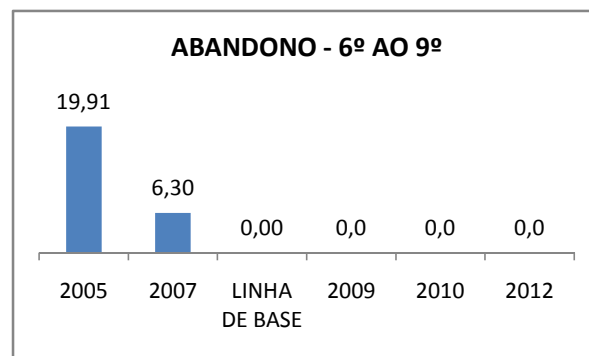

APROVAÇÃO EJA

Escola: EEFM NAZARÉ SEVERIANO

INEP: 23023953 Município:

SANTANA DO ACAI CREDE: 6

OUTRAS METAS

META_DESCRIÇÃO	ANO BASE	PÚBLICO	LINHA DE BASE	META
ELEVAR GRADATIVAMENTE O NUMERO DE ALUNOS APROVADOS NO VESTIBULAR PARTINDO DA META INICIAL DE APROVAR 8% DOS NOSSOS ALUNOS DO 3º ANO EM 2009 CHEGANDO A 20% EM 2012				
AUMENTAR A MEDIA ACADEMICA DOS ALUNOS NAS AVALIAÇÕES EXTERNAS, DE MODO QUE EM 2012, TENHAMOS UMA MÉDIA DE PELO MENOS 30% NO NÍVEL SATISFATÓRIO AUMENTANDO PROGRESSIVAMENTE NOS ANOS				

ENSINO FUNDAMENTAL - 1º AO 5º ANO

PROVA BRASIL

ENSINO FUNDAMENTAL - 6º AO 9º ANO

PROVA BRASIL

ENSINO FUNDAMENTAL

ENSINO MÉDIO

SPAECE

ENSINO FUNDAMENTAL 5º ANO