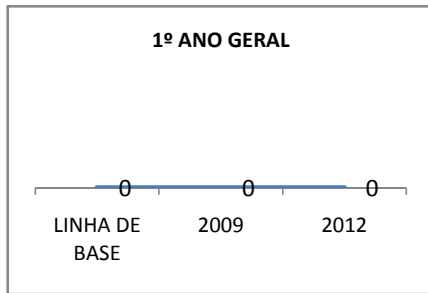

MATRÍCULA ENSINO MÉDIO

ABANDONO ENSINO MÉDIO

APROVAÇÃO ENSINO MÉDIO

MATRÍCULA ENSINO FUNDAMENTAL

ABANDONO ENSINO FUNDAMENTAL

APROVAÇÃO ENSINO FUNDAMENTAL

MATRÍCULA EDUCAÇÃO DE JOVENS E ADULTOS - PRESENCIAL

ABANDONO EJA

APROVAÇÃO EJA

Escola: EEFM NAZARÉ SEVERIANO

INEP: 23023953 Município:

SANTANA DO ACAI CREDE: 6

OUTRAS METAS

META_DESCRIÇÃO	ANO BASE	PÚBLICO	LINHA DE BASE	META
ELEVAR GRADATIVAMENTE O NUMERO DE ALUNOS APROVADOS NO VESTIBULAR PARTINDO DA META INICIAL DE APROVAR 8% DOS NOSSOS ALUNOS DO 3º ANO EM 2009 CHEGANDO A 20% EM 2012				
AUMENTAR A MEDIA ACADEMICA DOS ALUNOS NAS AVALIAÇÕES EXTERNAS, DE MODO QUE EM 2012, TENHAMOS UMA MÉDIA DE PELO MENOS 30% NO NÍVEL SATISFATÓRIO AUMENTANDO PROGRESSIVAMENTE NOS ANOS				