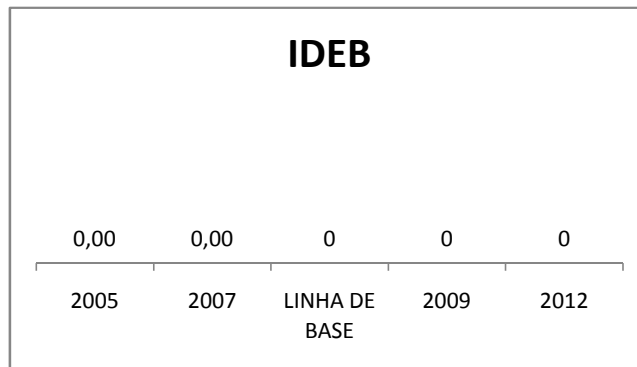

ENSINO FUNDAMENTAL - 1º AO 5º ANO