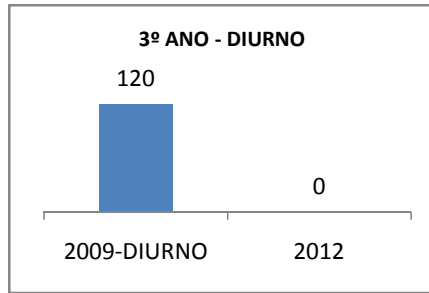

MATRÍCULA ENSINO MÉDIO

ABANDONO ENSINO MÉDIO

APROVAÇÃO ENSINO MÉDIO

MATRÍCULA ENSINO FUNDAMENTAL

ABANDONO ENSINO FUNDAMENTAL

APROVAÇÃO ENSINO FUNDAMENTAL

MATRÍCULA EDUCAÇÃO DE JOVENS E ADULTOS - PRESENCIAL

ABANDONO EJA

APROVAÇÃO EJA

Escola: EEFM NAZARÉ SEVERIANO

INEP: 23023953 Município:

SANTANA DO ACAI CREDE: 6

OUTRAS METAS

META_DESCRIÇÃO	ANO BASE	PÚBLICO	LINHA DE BASE	META
ELEVAR GRADATIVAMENTE O NUMERO DE ALUNOS APROVADOS NO VESTIBULAR PARTINDO DA META INICIAL DE APROVAR 8% DOS NOSSOS ALUNOS DO 3º ANO EM 2009 CHEGANDO A 20% EM 2012				
AUMENTAR A MEDIA ACADEMICA DOS ALUNOS NAS AVALIAÇÕES EXTERNAS, DE MODO QUE EM 2012, TENHAMOS UMA MÉDIA DE PELO MENOS 30% NO NÍVEL SATISFATÓRIO AUMENTANDO PROGRESSIVAMENTE NOS ANOS				