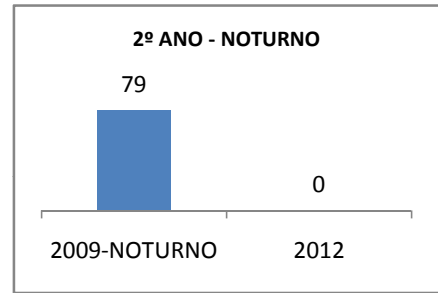

MATRÍCULA ENSINO MÉDIO

ABANDONO ENSINO MÉDIO

APROVAÇÃO ENSINO MÉDIO

MATRÍCULA ENSINO FUNDAMENTAL

ABANDONO ENSINO FUNDAMENTAL

APROVAÇÃO ENSINO FUNDAMENTAL

MATRÍCULA EDUCAÇÃO DE JOVENS E ADULTOS - PRESENCIAL

ABANDONO EJA

APROVAÇÃO EJA

Escola: EEFM NAZARÉ SEVERIANO

INEP: 23023953 Município:

SANTANA DO ACAI CREDE: 6

OUTRAS METAS

META_DESCRIÇÃO	ANO BASE	PÚBLICO	LINHA DE BASE	META
ELEVAR GRADATIVAMENTE O NUMERO DE ALUNOS APROVADOS NO VESTIBULAR PARTINDO DA META INICIAL DE APROVAR 8% DOS NOSSOS ALUNOS DO 3º ANO EM 2009 CHEGANDO A 20% EM 2012				
AUMENTAR A MEDIA ACADEMICA DOS ALUNOS NAS AVALIAÇÕES EXTERNAS, DE MODO QUE EM 2012, TENHAMOS UMA MÉDIA DE PELO MENOS 30% NO NÍVEL SATISFATÓRIO AUMENTANDO PROGRESSIVAMENTE NOS ANOS				