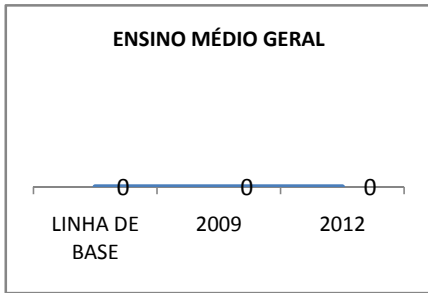

MATRÍCULA ENSINO MÉDIO

ABANDONO ENSINO MÉDIO

APROVAÇÃO ENSINO MÉDIO

MATRÍCULA ENSINO FUNDAMENTAL

ABANDONO ENSINO FUNDAMENTAL

APROVAÇÃO ENSINO FUNDAMENTAL

MATRÍCULA EDUCAÇÃO DE JOVENS E ADULTOS - PRESENCIAL

ABANDONO EJA

APROVAÇÃO EJA

Escola: EEFM NAZARÉ SEVERIANO

INEP: 23023953 Município:

SANTANA DO ACAI CREDE: 6

OUTRAS METAS

META_DESCRIÇÃO	ANO BASE	PÚBLICO	LINHA DE BASE	META
ELEVAR GRADATIVAMENTE O NUMERO DE ALUNOS APROVADOS NO VESTIBULAR PARTINDO DA META INICIAL DE APROVAR 8% DOS NOSSOS ALUNOS DO 3º ANO EM 2009 CHEGANDO A 20% EM 2012				
AUMENTAR A MEDIA ACADEMICA DOS ALUNOS NAS AVALIAÇÕES EXTERNAS, DE MODO QUE EM 2012, TENHAMOS UMA MÉDIA DE PELO MENOS 30% NO NÍVEL SATISFATÓRIO AUMENTANDO PROGRESSIVAMENTE NOS ANOS				