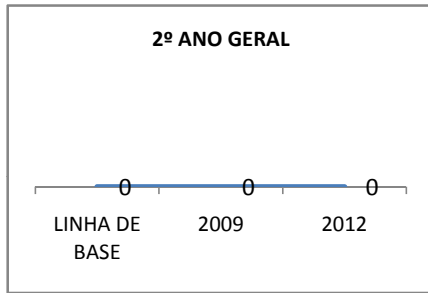

MATRÍCULA ENSINO MÉDIO

ABANDONO ENSINO MÉDIO

APROVAÇÃO ENSINO MÉDIO

MATRÍCULA ENSINO FUNDAMENTAL

ABANDONO ENSINO FUNDAMENTAL

APROVAÇÃO ENSINO FUNDAMENTAL

MATRÍCULA EDUCAÇÃO DE JOVENS E ADULTOS - PRESENCIAL

ABANDONO EJA

APROVAÇÃO EJA

Escola: EEFM NAZARÉ SEVERIANO

INEP: 23023953 Município:

SANTANA DO ACAI CREDE: 6

OUTRAS METAS

META_DESCRIÇÃO	ANO BASE	PÚBLICO	LINHA DE BASE	META
ELEVAR GRADATIVAMENTE O NUMERO DE ALUNOS APROVADOS NO VESTIBULAR PARTINDO DA META INICIAL DE APROVAR 8% DOS NOSSOS ALUNOS DO 3º ANO EM 2009 CHEGANDO A 20% EM 2012				
AUMENTAR A MEDIA ACADEMICA DOS ALUNOS NAS AVALIAÇÕES EXTERNAS, DE MODO QUE EM 2012, TENHAMOS UMA MÉDIA DE PELO MENOS 30% NO NÍVEL SATISFATÓRIO AUMENTANDO PROGRESSIVAMENTE NOS ANOS				