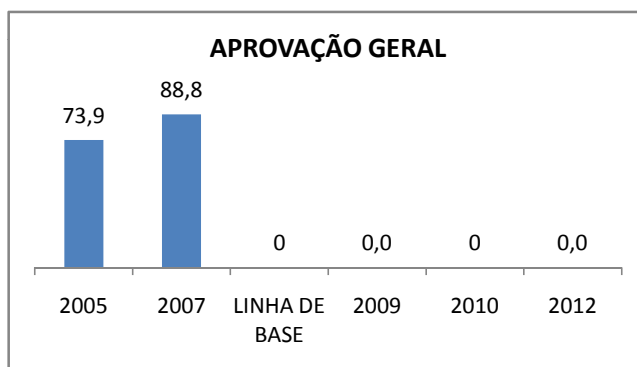

APROVAÇÃO EJA

Escola: EEFM NAZARÉ SEVERIANO

INEP: 23023953 Município:

SANTANA DO ACAI CREDE: 6

OUTRAS METAS

META_DESCRIÇÃO	ANO BASE	PÚBLICO	LINHA DE BASE	META
ELEVAR GRADATIVAMENTE O NUMERO DE ALUNOS APROVADOS NO VESTIBULAR PARTINDO DA META INICIAL DE APROVAR 8% DOS NOSSOS ALUNOS DO 3º ANO EM 2009 CHEGANDO A 20% EM 2012				
AUMENTAR A MEDIA ACADEMICA DOS ALUNOS NAS AVALIAÇÕES EXTERNAS, DE MODO QUE EM 2012, TENHAMOS UMA MÉDIA DE PELO MENOS 30% NO NÍVEL SATISFATÓRIO AUMENTANDO PROGRESSIVAMENTE NOS ANOS				

ENSINO FUNDAMENTAL - 1º AO 5º ANO

PROVA BRASIL

ENSINO FUNDAMENTAL - 6º AO 9º ANO

PROVA BRASIL

ENSINO FUNDAMENTAL

ENSINO MÉDIO

SPAECE

ENSINO FUNDAMENTAL 5º ANO