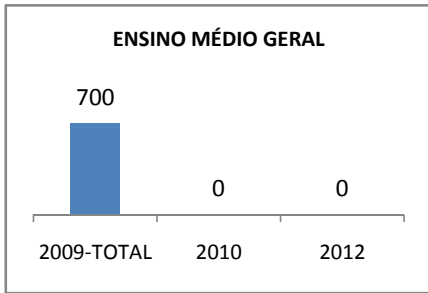

MATRÍCULA ENSINO MÉDIO

ABANDONO ENSINO MÉDIO

APROVAÇÃO ENSINO MÉDIO

MATRÍCULA ENSINO FUNDAMENTAL

ABANDONO ENSINO FUNDAMENTAL

APROVAÇÃO ENSINO FUNDAMENTAL

MATRÍCULA EDUCAÇÃO DE JOVENS E ADULTOS - PRESENCIAL

ABANDONO EJA

APROVAÇÃO EJA

Escola: EEFM NAZARÉ SEVERIANO

INEP: 23023953 Município:

SANTANA DO ACAI CREDE: 6

OUTRAS METAS

META_DESCRIÇÃO	ANO BASE	PÚBLICO	LINHA DE BASE	META
ELEVAR GRADATIVAMENTE O NUMERO DE ALUNOS APROVADOS NO VESTIBULAR PARTINDO DA META INICIAL DE APROVAR 8% DOS NOSSOS ALUNOS DO 3º ANO EM 2009 CHEGANDO A 20% EM 2012				
AUMENTAR A MEDIA ACADEMICA DOS ALUNOS NAS AVALIAÇÕES EXTERNAS, DE MODO QUE EM 2012, TENHAMOS UMA MÉDIA DE PELO MENOS 30% NO NÍVEL SATISFATÓRIO AUMENTANDO PROGRESSIVAMENTE NOS ANOS				