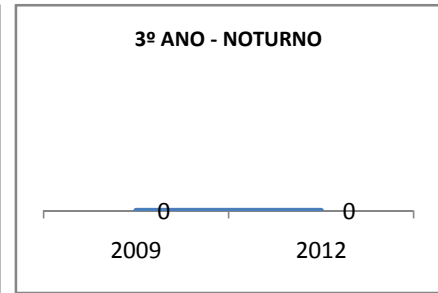

MATRÍCULA ENSINO MÉDIO

ABANDONO ENSINO MÉDIO

APROVAÇÃO ENSINO MÉDIO

MATRÍCULA ENSINO FUNDAMENTAL

ABANDONO ENSINO FUNDAMENTAL

APROVAÇÃO ENSINO FUNDAMENTAL

MATRÍCULA EDUCAÇÃO DE JOVENS E ADULTOS - PRESENCIAL

ABANDONO EJA

APROVAÇÃO EJA

Escola: EEFM NAZARÉ SEVERIANO

INEP: 23023953 Município:

SANTANA DO ACAI CREDE: 6

OUTRAS METAS

META_DESCRIÇÃO	ANO BASE	PÚBLICO	LINHA DE BASE	META
ELEVAR GRADATIVAMENTE O NUMERO DE ALUNOS APROVADOS NO VESTIBULAR PARTINDO DA META INICIAL DE APROVAR 8% DOS NOSSOS ALUNOS DO 3º ANO EM 2009 CHEGANDO A 20% EM 2012				
AUMENTAR A MEDIA ACADEMICA DOS ALUNOS NAS AVALIAÇÕES EXTERNAS, DE MODO QUE EM 2012, TENHAMOS UMA MÉDIA DE PELO MENOS 30% NO NÍVEL SATISFATÓRIO AUMENTANDO PROGRESSIVAMENTE NOS ANOS				