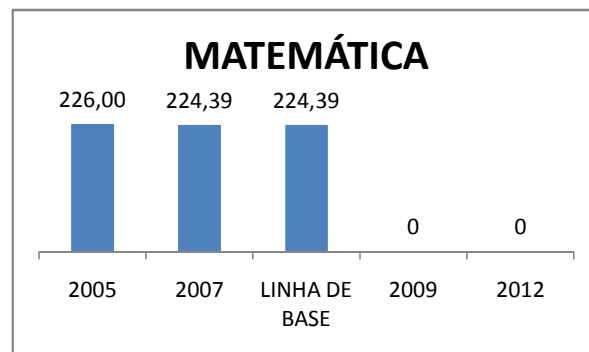

APROVAÇÃO EJA

Escola: EEFM NAZARÉ SEVERIANO

INEP: 23023953 Município:

SANTANA DO ACAI CREDE: 6

OUTRAS METAS

META_DESCRIÇÃO	ANO BASE	PÚBLICO	LINHA DE BASE	META
ELEVAR GRADATIVAMENTE O NUMERO DE ALUNOS APROVADOS NO VESTIBULAR PARTINDO DA META INICIAL DE APROVAR 8% DOS NOSSOS ALUNOS DO 3º ANO EM 2009 CHEGANDO A 20% EM 2012				
AUMENTAR A MEDIA ACADEMICA DOS ALUNOS NAS AVALIAÇÕES EXTERNAS, DE MODO QUE EM 2012, TENHAMOS UMA MÉDIA DE PELO MENOS 30% NO NÍVEL SATISFATÓRIO AUMENTANDO PROGRESSIVAMENTE NOS ANOS				

ENSINO FUNDAMENTAL - 1º AO 5º ANO

PROVA BRASIL

ENSINO FUNDAMENTAL - 6º AO 9º ANO

PROVA BRASIL

ENSINO FUNDAMENTAL

ENSINO MÉDIO

SPAECE

ENSINO FUNDAMENTAL 5º ANO