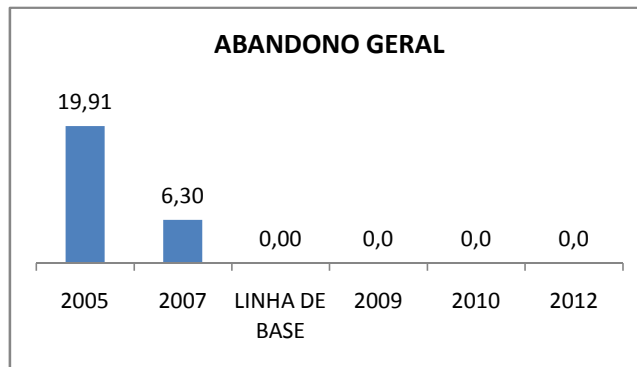

APROVAÇÃO EJA

Escola: EEFM NAZARÉ SEVERIANO

INEP: 23023953 Município:

SANTANA DO ACAI CREDE: 6

OUTRAS METAS

META_DESCRIÇÃO	ANO BASE	PÚBLICO	LINHA DE BASE	META
ELEVAR GRADATIVAMENTE O NUMERO DE ALUNOS APROVADOS NO VESTIBULAR PARTINDO DA META INICIAL DE APROVAR 8% DOS NOSSOS ALUNOS DO 3º ANO EM 2009 CHEGANDO A 20% EM 2012				
AUMENTAR A MEDIA ACADEMICA DOS ALUNOS NAS AVALIAÇÕES EXTERNAS, DE MODO QUE EM 2012, TENHAMOS UMA MÉDIA DE PELO MENOS 30% NO NÍVEL SATISFATÓRIO AUMENTANDO PROGRESSIVAMENTE NOS ANOS				

ENSINO FUNDAMENTAL - 1º AO 5º ANO

PROVA BRASIL

ENSINO FUNDAMENTAL - 6º AO 9º ANO

PROVA BRASIL

ENSINO FUNDAMENTAL

ENSINO MÉDIO

SPAECE

ENSINO FUNDAMENTAL 5º ANO