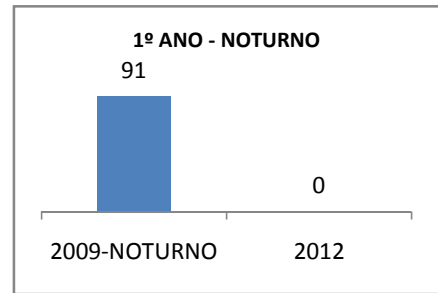

MATRÍCULA ENSINO MÉDIO

ABANDONO ENSINO MÉDIO

APROVAÇÃO ENSINO MÉDIO

MATRÍCULA ENSINO FUNDAMENTAL

ABANDONO ENSINO FUNDAMENTAL

APROVAÇÃO ENSINO FUNDAMENTAL

MATRÍCULA EDUCAÇÃO DE JOVENS E ADULTOS - PRESENCIAL

ABANDONO EJA

APROVAÇÃO EJA

Escola: EEFM NAZARÉ SEVERIANO

INEP: 23023953 Município:

SANTANA DO ACAI CREDE: 6

OUTRAS METAS

META_DESCRIÇÃO	ANO BASE	PÚBLICO	LINHA DE BASE	META
ELEVAR GRADATIVAMENTE O NUMERO DE ALUNOS APROVADOS NO VESTIBULAR PARTINDO DA META INICIAL DE APROVAR 8% DOS NOSSOS ALUNOS DO 3º ANO EM 2009 CHEGANDO A 20% EM 2012				
AUMENTAR A MEDIA ACADEMICA DOS ALUNOS NAS AVALIAÇÕES EXTERNAS, DE MODO QUE EM 2012, TENHAMOS UMA MÉDIA DE PELO MENOS 30% NO NÍVEL SATISFATÓRIO AUMENTANDO PROGRESSIVAMENTE NOS ANOS				