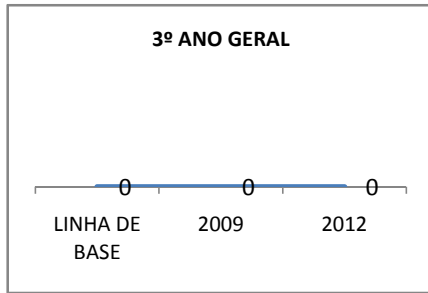

MATRÍCULA ENSINO MÉDIO

ABANDONO ENSINO MÉDIO

APROVAÇÃO ENSINO MÉDIO

MATRÍCULA ENSINO FUNDAMENTAL

ABANDONO ENSINO FUNDAMENTAL

APROVAÇÃO ENSINO FUNDAMENTAL

MATRÍCULA EDUCAÇÃO DE JOVENS E ADULTOS - PRESENCIAL

ABANDONO EJA

APROVAÇÃO EJA

Escola: EEFM NAZARÉ SEVERIANO

INEP: 23023953 Município:

SANTANA DO ACAI CREDE: 6

OUTRAS METAS

META_DESCRIÇÃO	ANO BASE	PÚBLICO	LINHA DE BASE	META
ELEVAR GRADATIVAMENTE O NUMERO DE ALUNOS APROVADOS NO VESTIBULAR PARTINDO DA META INICIAL DE APROVAR 8% DOS NOSSOS ALUNOS DO 3º ANO EM 2009 CHEGANDO A 20% EM 2012				
AUMENTAR A MEDIA ACADEMICA DOS ALUNOS NAS AVALIAÇÕES EXTERNAS, DE MODO QUE EM 2012, TENHAMOS UMA MÉDIA DE PELO MENOS 30% NO NÍVEL SATISFATÓRIO AUMENTANDO PROGRESSIVAMENTE NOS ANOS				