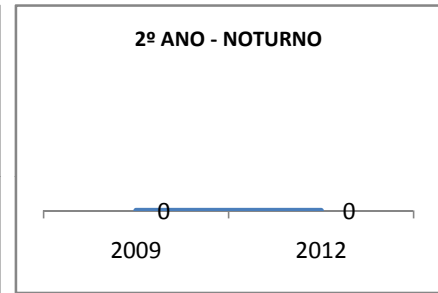

MATRÍCULA ENSINO MÉDIO

ABANDONO ENSINO MÉDIO

APROVAÇÃO ENSINO MÉDIO

MATRÍCULA ENSINO FUNDAMENTAL

ABANDONO ENSINO FUNDAMENTAL

APROVAÇÃO ENSINO FUNDAMENTAL

MATRÍCULA EDUCAÇÃO DE JOVENS E ADULTOS - PRESENCIAL

ABANDONO EJA

APROVAÇÃO EJA

Escola: EEFM NAZARÉ SEVERIANO

INEP: 23023953 Município:

SANTANA DO ACAI CREDE: 6

OUTRAS METAS

META_DESCRIÇÃO	ANO BASE	PÚBLICO	LINHA DE BASE	META
ELEVAR GRADATIVAMENTE O NUMERO DE ALUNOS APROVADOS NO VESTIBULAR PARTINDO DA META INICIAL DE APROVAR 8% DOS NOSSOS ALUNOS DO 3º ANO EM 2009 CHEGANDO A 20% EM 2012				
AUMENTAR A MEDIA ACADEMICA DOS ALUNOS NAS AVALIAÇÕES EXTERNAS, DE MODO QUE EM 2012, TENHAMOS UMA MÉDIA DE PELO MENOS 30% NO NÍVEL SATISFATÓRIO AUMENTANDO PROGRESSIVAMENTE NOS ANOS				