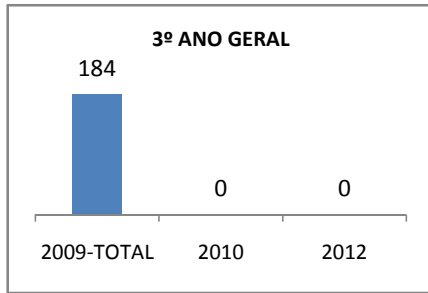

MATRÍCULA ENSINO MÉDIO

ABANDONO ENSINO MÉDIO

APROVAÇÃO ENSINO MÉDIO

MATRÍCULA ENSINO FUNDAMENTAL

ABANDONO ENSINO FUNDAMENTAL

APROVAÇÃO ENSINO FUNDAMENTAL

MATRÍCULA EDUCAÇÃO DE JOVENS E ADULTOS - PRESENCIAL

ABANDONO EJA

APROVAÇÃO EJA

Escola: EEFM NAZARÉ SEVERIANO

INEP: 23023953 Município:

SANTANA DO ACAI CREDE: 6

OUTRAS METAS

META_DESCRIÇÃO	ANO BASE	PÚBLICO	LINHA DE BASE	META
ELEVAR GRADATIVAMENTE O NUMERO DE ALUNOS APROVADOS NO VESTIBULAR PARTINDO DA META INICIAL DE APROVAR 8% DOS NOSSOS ALUNOS DO 3º ANO EM 2009 CHEGANDO A 20% EM 2012				
AUMENTAR A MEDIA ACADEMICA DOS ALUNOS NAS AVALIAÇÕES EXTERNAS, DE MODO QUE EM 2012, TENHAMOS UMA MÉDIA DE PELO MENOS 30% NO NÍVEL SATISFATÓRIO AUMENTANDO PROGRESSIVAMENTE NOS ANOS				