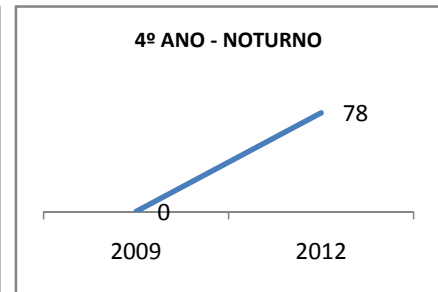

MATRÍCULA ENSINO MÉDIO

ABANDONO ENSINO MÉDIO

APROVAÇÃO ENSINO MÉDIO

MATRÍCULA ENSINO FUNDAMENTAL

ABANDONO ENSINO FUNDAMENTAL

APROVAÇÃO ENSINO FUNDAMENTAL

MATRÍCULA EDUCAÇÃO DE JOVENS E ADULTOS - PRESENCIAL

ABANDONO EJA

APROVAÇÃO EJA

Escola: EEFM NAZARÉ SEVERIANO

INEP: 23023953 Município:

SANTANA DO ACAI CREDE: 6

OUTRAS METAS

META_DESCRIÇÃO	ANO BASE	PÚBLICO	LINHA DE BASE	META
ELEVAR GRADATIVAMENTE O NUMERO DE ALUNOS APROVADOS NO VESTIBULAR PARTINDO DA META INICIAL DE APROVAR 8% DOS NOSSOS ALUNOS DO 3º ANO EM 2009 CHEGANDO A 20% EM 2012				
AUMENTAR A MEDIA ACADEMICA DOS ALUNOS NAS AVALIAÇÕES EXTERNAS, DE MODO QUE EM 2012, TENHAMOS UMA MÉDIA DE PELO MENOS 30% NO NÍVEL SATISFATÓRIO AUMENTANDO PROGRESSIVAMENTE NOS ANOS				