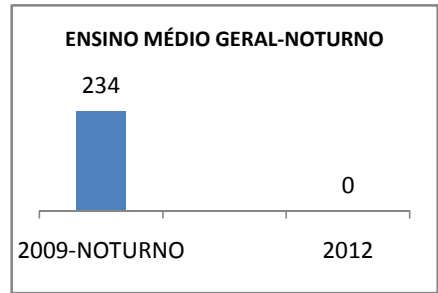

MATRÍCULA ENSINO MÉDIO

ABANDONO ENSINO MÉDIO

APROVAÇÃO ENSINO MÉDIO

MATRÍCULA ENSINO FUNDAMENTAL

ABANDONO ENSINO FUNDAMENTAL

APROVAÇÃO ENSINO FUNDAMENTAL

MATRÍCULA EDUCAÇÃO DE JOVENS E ADULTOS - PRESENCIAL

ABANDONO EJA

APROVAÇÃO EJA

Escola: EEFM NAZARÉ SEVERIANO

INEP: 23023953 Município:

SANTANA DO ACAI CREDE: 6

OUTRAS METAS

META_DESCRIÇÃO	ANO BASE	PÚBLICO	LINHA DE BASE	META
ELEVAR GRADATIVAMENTE O NUMERO DE ALUNOS APROVADOS NO VESTIBULAR PARTINDO DA META INICIAL DE APROVAR 8% DOS NOSSOS ALUNOS DO 3º ANO EM 2009 CHEGANDO A 20% EM 2012				
AUMENTAR A MEDIA ACADEMICA DOS ALUNOS NAS AVALIAÇÕES EXTERNAS, DE MODO QUE EM 2012, TENHAMOS UMA MÉDIA DE PELO MENOS 30% NO NÍVEL SATISFATÓRIO AUMENTANDO PROGRESSIVAMENTE NOS ANOS				