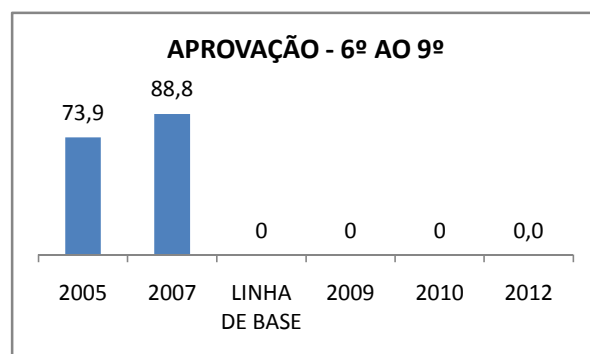

APROVAÇÃO EJA

Escola: EEFM NAZARÉ SEVERIANO

INEP: 23023953 Município:

SANTANA DO ACAI CREDE: 6

OUTRAS METAS

META_DESCRIÇÃO	ANO BASE	PÚBLICO	LINHA DE BASE	META
ELEVAR GRADATIVAMENTE O NUMERO DE ALUNOS APROVADOS NO VESTIBULAR PARTINDO DA META INICIAL DE APROVAR 8% DOS NOSSOS ALUNOS DO 3º ANO EM 2009 CHEGANDO A 20% EM 2012				
AUMENTAR A MEDIA ACADEMICA DOS ALUNOS NAS AVALIAÇÕES EXTERNAS, DE MODO QUE EM 2012, TENHAMOS UMA MÉDIA DE PELO MENOS 30% NO NÍVEL SATISFATÓRIO AUMENTANDO PROGRESSIVAMENTE NOS ANOS				

ENSINO FUNDAMENTAL - 1º AO 5º ANO

PROVA BRASIL

ENSINO FUNDAMENTAL - 6º AO 9º ANO

PROVA BRASIL

ENSINO FUNDAMENTAL

ENSINO MÉDIO

SPAECE

ENSINO FUNDAMENTAL 5º ANO

ENSINO FUNDAMENTAL 9º ANO

ENSINO MÉDIO 3º ANO

ENEM

COMPARATIVO DE CRESCIMENTO - IDEB

COMPARATIVO DE CRESCIMENTO - PROVA BRASIL

1º AO 5º ANO

6º AO 9º ANO

COMPARATIVO DE CRESCIMENTO - ENSINO FUNDAMENTAL GERAL