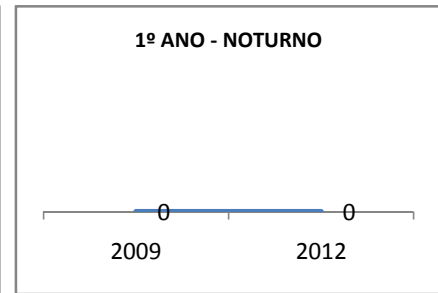

MATRÍCULA ENSINO MÉDIO

ABANDONO ENSINO MÉDIO

APROVAÇÃO ENSINO MÉDIO

MATRÍCULA ENSINO FUNDAMENTAL

ABANDONO ENSINO FUNDAMENTAL

APROVAÇÃO ENSINO FUNDAMENTAL

MATRÍCULA EDUCAÇÃO DE JOVENS E ADULTOS - PRESENCIAL

ABANDONO EJA

APROVAÇÃO EJA

Escola: EEFM NAZARÉ SEVERIANO

INEP: 23023953 Município:

SANTANA DO ACAI CREDE: 6

OUTRAS METAS

META_DESCRIÇÃO	ANO BASE	PÚBLICO	LINHA DE BASE	META
ELEVAR GRADATIVAMENTE O NUMERO DE ALUNOS APROVADOS NO VESTIBULAR PARTINDO DA META INICIAL DE APROVAR 8% DOS NOSSOS ALUNOS DO 3º ANO EM 2009 CHEGANDO A 20% EM 2012				
AUMENTAR A MEDIA ACADEMICA DOS ALUNOS NAS AVALIAÇÕES EXTERNAS, DE MODO QUE EM 2012, TENHAMOS UMA MÉDIA DE PELO MENOS 30% NO NÍVEL SATISFATÓRIO AUMENTANDO PROGRESSIVAMENTE NOS ANOS				