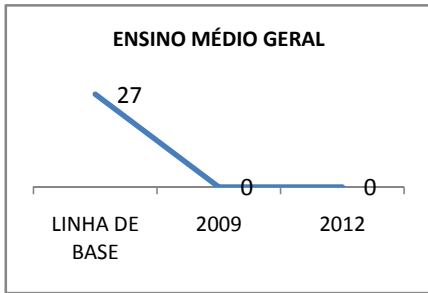

MATRÍCULA ENSINO MÉDIO

ABANDONO ENSINO MÉDIO

APROVAÇÃO ENSINO MÉDIO

MATRÍCULA ENSINO FUNDAMENTAL

ABANDONO ENSINO FUNDAMENTAL

APROVAÇÃO ENSINO FUNDAMENTAL

MATRÍCULA EDUCAÇÃO DE JOVENS E ADULTOS - PRESENCIAL

ABANDONO EJA

APROVAÇÃO EJA

Escola: EEFM NAZARÉ SEVERIANO

INEP: 23023953 Município:

SANTANA DO ACAI CREDE: 6

OUTRAS METAS

META_DESCRIÇÃO	ANO BASE	PÚBLICO	LINHA DE BASE	META
ELEVAR GRADATIVAMENTE O NUMERO DE ALUNOS APROVADOS NO VESTIBULAR PARTINDO DA META INICIAL DE APROVAR 8% DOS NOSSOS ALUNOS DO 3º ANO EM 2009 CHEGANDO A 20% EM 2012				
AUMENTAR A MEDIA ACADEMICA DOS ALUNOS NAS AVALIAÇÕES EXTERNAS, DE MODO QUE EM 2012, TENHAMOS UMA MÉDIA DE PELO MENOS 30% NO NÍVEL SATISFATÓRIO AUMENTANDO PROGRESSIVAMENTE NOS ANOS				