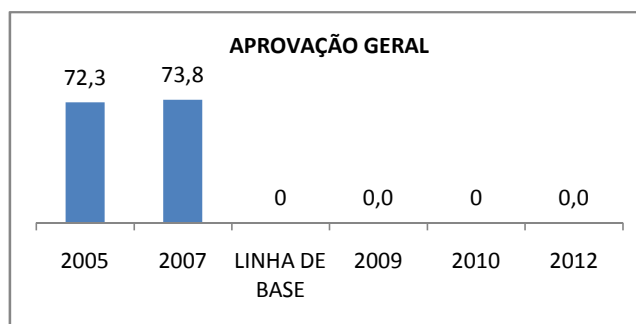

APROVAÇÃO EJA

Escola: EEFM NAZARÉ SEVERIANO

INEP: 23023953 Município:

SANTANA DO ACAI CREDE: 6

OUTRAS METAS

META_DESCRIÇÃO	ANO BASE	PÚBLICO	LINHA DE BASE	META
ELEVAR GRADATIVAMENTE O NUMERO DE ALUNOS APROVADOS NO VESTIBULAR PARTINDO DA META INICIAL DE APROVAR 8% DOS NOSSOS ALUNOS DO 3º ANO EM 2009 CHEGANDO A 20% EM 2012				
AUMENTAR A MEDIA ACADEMICA DOS ALUNOS NAS AVALIAÇÕES EXTERNAS, DE MODO QUE EM 2012, TENHAMOS UMA MÉDIA DE PELO MENOS 30% NO NÍVEL SATISFATÓRIO AUMENTANDO PROGRESSIVAMENTE NOS ANOS				

ENSINO FUNDAMENTAL - 1º AO 5º ANO

PROVA BRASIL

ENSINO FUNDAMENTAL - 6º AO 9º ANO

PROVA BRASIL

ENSINO FUNDAMENTAL

ENSINO MÉDIO

SPAECE

ENSINO FUNDAMENTAL 5º ANO