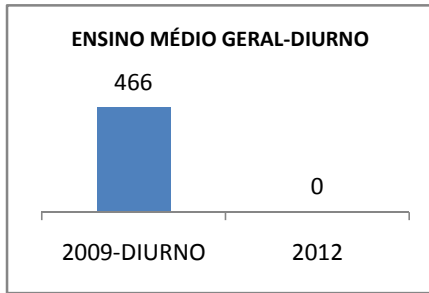

MATRÍCULA ENSINO MÉDIO

ABANDONO ENSINO MÉDIO

APROVAÇÃO ENSINO MÉDIO

MATRÍCULA ENSINO FUNDAMENTAL

ABANDONO ENSINO FUNDAMENTAL

APROVAÇÃO ENSINO FUNDAMENTAL

MATRÍCULA EDUCAÇÃO DE JOVENS E ADULTOS - PRESENCIAL

ABANDONO EJA

APROVAÇÃO EJA

Escola: EEFM NAZARÉ SEVERIANO

INEP: 23023953 Município:

SANTANA DO ACAI CREDE: 6

OUTRAS METAS

META_DESCRIÇÃO	ANO BASE	PÚBLICO	LINHA DE BASE	META
ELEVAR GRADATIVAMENTE O NUMERO DE ALUNOS APROVADOS NO VESTIBULAR PARTINDO DA META INICIAL DE APROVAR 8% DOS NOSSOS ALUNOS DO 3º ANO EM 2009 CHEGANDO A 20% EM 2012				
AUMENTAR A MEDIA ACADEMICA DOS ALUNOS NAS AVALIAÇÕES EXTERNAS, DE MODO QUE EM 2012, TENHAMOS UMA MÉDIA DE PELO MENOS 30% NO NÍVEL SATISFATÓRIO AUMENTANDO PROGRESSIVAMENTE NOS ANOS				