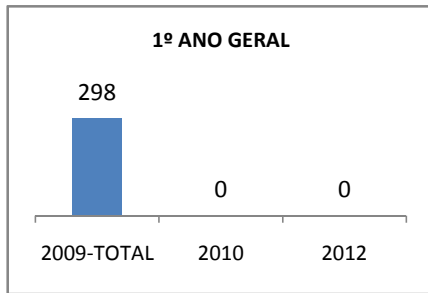

MATRÍCULA ENSINO MÉDIO

ABANDONO ENSINO MÉDIO

APROVAÇÃO ENSINO MÉDIO

MATRÍCULA ENSINO FUNDAMENTAL

ABANDONO ENSINO FUNDAMENTAL

APROVAÇÃO ENSINO FUNDAMENTAL

MATRÍCULA EDUCAÇÃO DE JOVENS E ADULTOS - PRESENCIAL

ABANDONO EJA

APROVAÇÃO EJA

Escola: EEFM NAZARÉ SEVERIANO

INEP: 23023953 Município:

SANTANA DO ACAI CREDE: 6

OUTRAS METAS

META_DESCRIÇÃO	ANO BASE	PÚBLICO	LINHA DE BASE	META
ELEVAR GRADATIVAMENTE O NUMERO DE ALUNOS APROVADOS NO VESTIBULAR PARTINDO DA META INICIAL DE APROVAR 8% DOS NOSSOS ALUNOS DO 3º ANO EM 2009 CHEGANDO A 20% EM 2012				
AUMENTAR A MEDIA ACADEMICA DOS ALUNOS NAS AVALIAÇÕES EXTERNAS, DE MODO QUE EM 2012, TENHAMOS UMA MÉDIA DE PELO MENOS 30% NO NÍVEL SATISFATÓRIO AUMENTANDO PROGRESSIVAMENTE NOS ANOS				