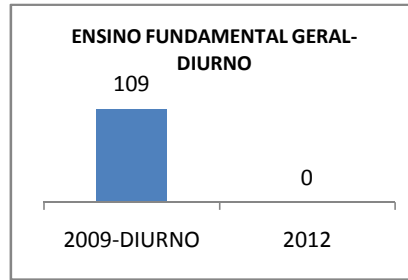

MATRÍCULA ENSINO MÉDIO

ABANDONO ENSINO MÉDIO

APROVAÇÃO ENSINO MÉDIO

MATRÍCULA ENSINO FUNDAMENTAL

ABANDONO ENSINO FUNDAMENTAL

APROVAÇÃO ENSINO FUNDAMENTAL

MATRÍCULA EDUCAÇÃO DE JOVENS E ADULTOS - PRESENCIAL

ABANDONO EJA

APROVAÇÃO EJA

Escola: EEFM NAZARÉ SEVERIANO

INEP: 23023953 Município:

SANTANA DO ACAI CREDE: 6

OUTRAS METAS

META_DESCRIÇÃO	ANO BASE	PÚBLICO	LINHA DE BASE	META
ELEVAR GRADATIVAMENTE O NUMERO DE ALUNOS APROVADOS NO VESTIBULAR PARTINDO DA META INICIAL DE APROVAR 8% DOS NOSSOS ALUNOS DO 3º ANO EM 2009 CHEGANDO A 20% EM 2012				
AUMENTAR A MEDIA ACADEMICA DOS ALUNOS NAS AVALIAÇÕES EXTERNAS, DE MODO QUE EM 2012, TENHAMOS UMA MÉDIA DE PELO MENOS 30% NO NÍVEL SATISFATÓRIO AUMENTANDO PROGRESSIVAMENTE NOS ANOS				