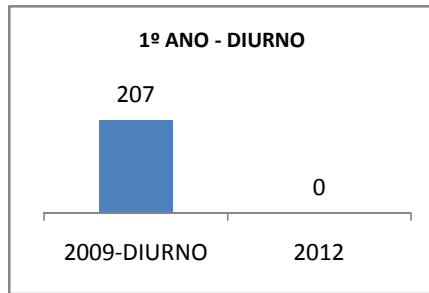

MATRÍCULA ENSINO MÉDIO

ABANDONO ENSINO MÉDIO

APROVAÇÃO ENSINO MÉDIO

MATRÍCULA ENSINO FUNDAMENTAL

ABANDONO ENSINO FUNDAMENTAL

APROVAÇÃO ENSINO FUNDAMENTAL

MATRÍCULA EDUCAÇÃO DE JOVENS E ADULTOS - PRESENCIAL

ABANDONO EJA

APROVAÇÃO EJA

Escola: EEFM NAZARÉ SEVERIANO

INEP: 23023953 Município:

SANTANA DO ACAI CREDE: 6

OUTRAS METAS

META_DESCRIÇÃO	ANO BASE	PÚBLICO	LINHA DE BASE	META
ELEVAR GRADATIVAMENTE O NUMERO DE ALUNOS APROVADOS NO VESTIBULAR PARTINDO DA META INICIAL DE APROVAR 8% DOS NOSSOS ALUNOS DO 3º ANO EM 2009 CHEGANDO A 20% EM 2012				
AUMENTAR A MEDIA ACADEMICA DOS ALUNOS NAS AVALIAÇÕES EXTERNAS, DE MODO QUE EM 2012, TENHAMOS UMA MÉDIA DE PELO MENOS 30% NO NÍVEL SATISFATÓRIO AUMENTANDO PROGRESSIVAMENTE NOS ANOS				