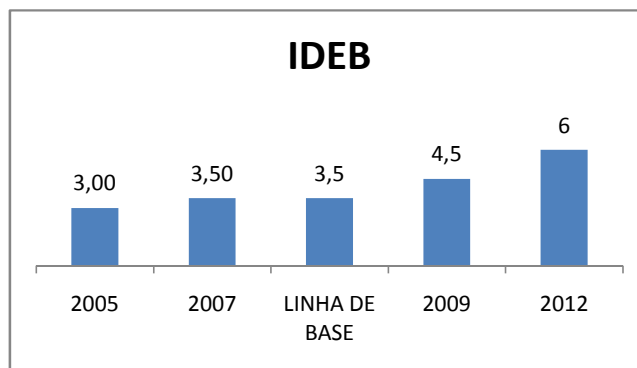

ENSINO FUNDAMENTAL - 6º AO 9º ANO