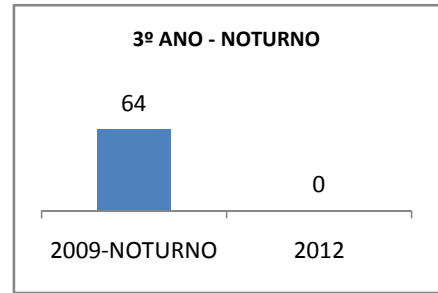

MATRÍCULA ENSINO MÉDIO

ABANDONO ENSINO MÉDIO

APROVAÇÃO ENSINO MÉDIO

MATRÍCULA ENSINO FUNDAMENTAL

ABANDONO ENSINO FUNDAMENTAL

APROVAÇÃO ENSINO FUNDAMENTAL

MATRÍCULA EDUCAÇÃO DE JOVENS E ADULTOS - PRESENCIAL

ABANDONO EJA

APROVAÇÃO EJA

Escola: EEFM NAZARÉ SEVERIANO

INEP: 23023953 Município:

SANTANA DO ACAI CREDE: 6

OUTRAS METAS

META_DESCRIÇÃO	ANO BASE	PÚBLICO	LINHA DE BASE	META
ELEVAR GRADATIVAMENTE O NUMERO DE ALUNOS APROVADOS NO VESTIBULAR PARTINDO DA META INICIAL DE APROVAR 8% DOS NOSSOS ALUNOS DO 3º ANO EM 2009 CHEGANDO A 20% EM 2012				
AUMENTAR A MEDIA ACADEMICA DOS ALUNOS NAS AVALIAÇÕES EXTERNAS, DE MODO QUE EM 2012, TENHAMOS UMA MÉDIA DE PELO MENOS 30% NO NÍVEL SATISFATÓRIO AUMENTANDO PROGRESSIVAMENTE NOS ANOS				