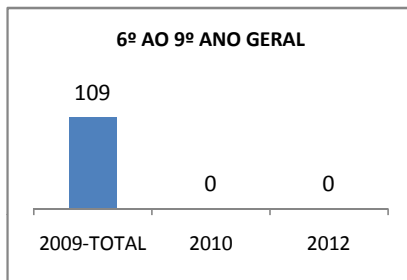

MATRÍCULA ENSINO MÉDIO

ABANDONO ENSINO MÉDIO

APROVAÇÃO ENSINO MÉDIO

MATRÍCULA ENSINO FUNDAMENTAL

ABANDONO ENSINO FUNDAMENTAL

APROVAÇÃO ENSINO FUNDAMENTAL

MATRÍCULA EDUCAÇÃO DE JOVENS E ADULTOS - PRESENCIAL

ABANDONO EJA

APROVAÇÃO EJA

Escola: EEFM NAZARÉ SEVERIANO

INEP: 23023953 Município:

SANTANA DO ACAI CREDE: 6

OUTRAS METAS

META_DESCRIÇÃO	ANO BASE	PÚBLICO	LINHA DE BASE	META
ELEVAR GRADATIVAMENTE O NUMERO DE ALUNOS APROVADOS NO VESTIBULAR PARTINDO DA META INICIAL DE APROVAR 8% DOS NOSSOS ALUNOS DO 3º ANO EM 2009 CHEGANDO A 20% EM 2012				
AUMENTAR A MEDIA ACADEMICA DOS ALUNOS NAS AVALIAÇÕES EXTERNAS, DE MODO QUE EM 2012, TENHAMOS UMA MÉDIA DE PELO MENOS 30% NO NÍVEL SATISFATÓRIO AUMENTANDO PROGRESSIVAMENTE NOS ANOS				