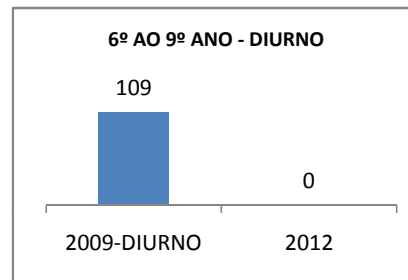

MATRÍCULA ENSINO MÉDIO

ABANDONO ENSINO MÉDIO

APROVAÇÃO ENSINO MÉDIO

MATRÍCULA ENSINO FUNDAMENTAL

ABANDONO ENSINO FUNDAMENTAL

APROVAÇÃO ENSINO FUNDAMENTAL

MATRÍCULA EDUCAÇÃO DE JOVENS E ADULTOS - PRESENCIAL

ABANDONO EJA

APROVAÇÃO EJA

Escola: EEFM NAZARÉ SEVERIANO

INEP: 23023953 Município:

SANTANA DO ACAI CREDE: 6

OUTRAS METAS

META_DESCRIÇÃO	ANO BASE	PÚBLICO	LINHA DE BASE	META
ELEVAR GRADATIVAMENTE O NUMERO DE ALUNOS APROVADOS NO VESTIBULAR PARTINDO DA META INICIAL DE APROVAR 8% DOS NOSSOS ALUNOS DO 3º ANO EM 2009 CHEGANDO A 20% EM 2012				
AUMENTAR A MEDIA ACADEMICA DOS ALUNOS NAS AVALIAÇÕES EXTERNAS, DE MODO QUE EM 2012, TENHAMOS UMA MÉDIA DE PELO MENOS 30% NO NÍVEL SATISFATÓRIO AUMENTANDO PROGRESSIVAMENTE NOS ANOS				