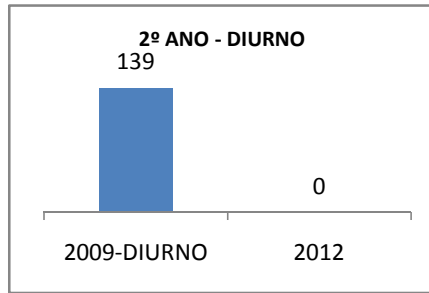

MATRÍCULA ENSINO MÉDIO

ABANDONO ENSINO MÉDIO

APROVAÇÃO ENSINO MÉDIO

MATRÍCULA ENSINO FUNDAMENTAL

ABANDONO ENSINO FUNDAMENTAL

APROVAÇÃO ENSINO FUNDAMENTAL

MATRÍCULA EDUCAÇÃO DE JOVENS E ADULTOS - PRESENCIAL

ABANDONO EJA

APROVAÇÃO EJA

Escola: EEFM NAZARÉ SEVERIANO

INEP: 23023953 Município:

SANTANA DO ACAI CREDE: 6

OUTRAS METAS

META_DESCRIÇÃO	ANO BASE	PÚBLICO	LINHA DE BASE	META
ELEVAR GRADATIVAMENTE O NUMERO DE ALUNOS APROVADOS NO VESTIBULAR PARTINDO DA META INICIAL DE APROVAR 8% DOS NOSSOS ALUNOS DO 3º ANO EM 2009 CHEGANDO A 20% EM 2012				
AUMENTAR A MEDIA ACADEMICA DOS ALUNOS NAS AVALIAÇÕES EXTERNAS, DE MODO QUE EM 2012, TENHAMOS UMA MÉDIA DE PELO MENOS 30% NO NÍVEL SATISFATÓRIO AUMENTANDO PROGRESSIVAMENTE NOS ANOS				