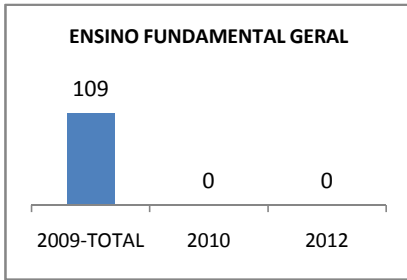

MATRÍCULA ENSINO MÉDIO

ABANDONO ENSINO MÉDIO

APROVAÇÃO ENSINO MÉDIO

MATRÍCULA ENSINO FUNDAMENTAL

ABANDONO ENSINO FUNDAMENTAL

APROVAÇÃO ENSINO FUNDAMENTAL

MATRÍCULA EDUCAÇÃO DE JOVENS E ADULTOS - PRESENCIAL

ABANDONO EJA

APROVAÇÃO EJA

Escola: EEFM NAZARÉ SEVERIANO

INEP: 23023953 Município:

SANTANA DO ACAI CREDE: 6

OUTRAS METAS

META_DESCRIÇÃO	ANO BASE	PÚBLICO	LINHA DE BASE	META
ELEVAR GRADATIVAMENTE O NUMERO DE ALUNOS APROVADOS NO VESTIBULAR PARTINDO DA META INICIAL DE APROVAR 8% DOS NOSSOS ALUNOS DO 3º ANO EM 2009 CHEGANDO A 20% EM 2012				
AUMENTAR A MEDIA ACADEMICA DOS ALUNOS NAS AVALIAÇÕES EXTERNAS, DE MODO QUE EM 2012, TENHAMOS UMA MÉDIA DE PELO MENOS 30% NO NÍVEL SATISFATÓRIO AUMENTANDO PROGRESSIVAMENTE NOS ANOS				