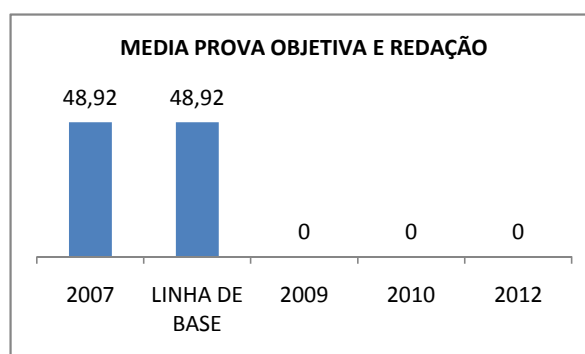

SPAECE

ENSINO FUNDAMENTAL 5º ANO

ENSINO FUNDAMENTAL 9º ANO

ENSINO MÉDIO 3º ANO

ENEM