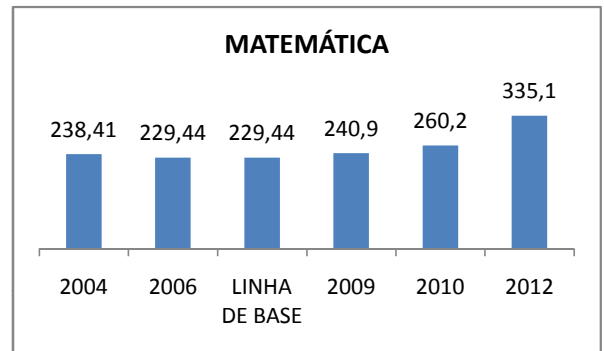

ENSINO FUNDAMENTAL 9º ANO