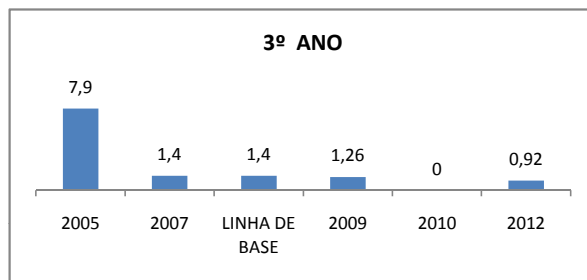

ANO BASE VESTIBULAR: 2008

MODALIDADE/NÍVEL	VESTIBULAR							
	NUMERO DE INSCRITOS				APROVADOS			
	LINHA DE BASE	2009	2010	2012	LINHA DE BASE	2009	2010	2012
ENSINO MÉDIO			0		29		0	DOS INSCRITOS

OLIMPÍADAS	OLIMPÍADAS NACIONAIS							
	NUMERO DE INSCRITOS				RESULTADO			
	LINHA DE BASE	2009	2010	2012	LINHA DE BASE	2009	2010	2012
LÍNGUA PORTUGUESA			0				0	
MATEMÁTICA			0				0	
FÍSICA			0				0	
QUÍMICA			0				0	
ASTRONOMIA			0				0	
INFORMÁTICA			0				0	

APROVAÇÃO EJA

ENSINO FUNDAMENTAL - 1º AO 5º ANO

PROVA BRASIL

ENSINO FUNDAMENTAL - 6º AO 9º ANO

PROVA BRASIL

ENSINO FUNDAMENTAL

ENSINO MÉDIO

SPAECE