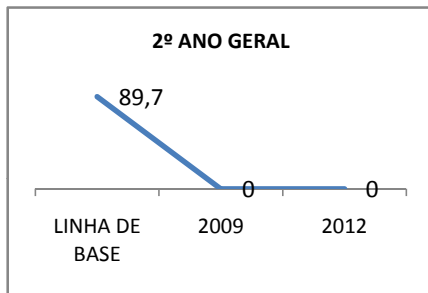

APROVAÇÃO ENSINO MÉDIO