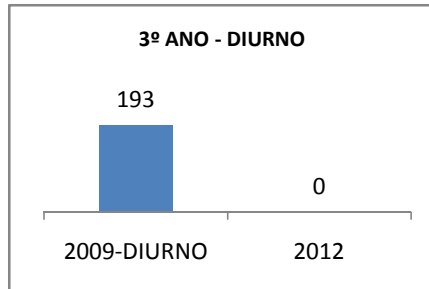

MATRÍCULA ENSINO MÉDIO