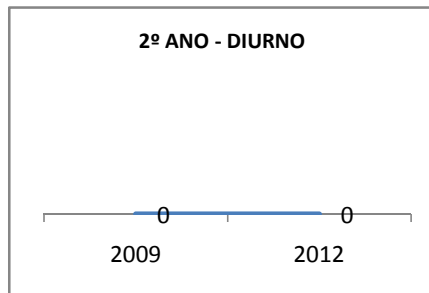

APROVAÇÃO ENSINO MÉDIO