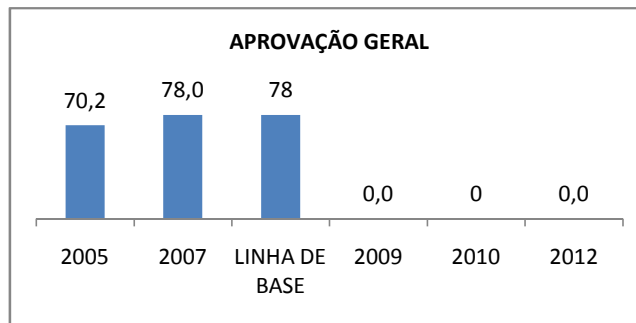

ANO BASE VESTIBULAR: 2008

MODALIDADE/NÍVEL	VESTIBULAR							
	NUMERO DE INSCRITOS				APROVADOS			
	LINHA DE BASE	2009	2010	2012	LINHA DE BASE	2009	2010	2012
ENSINO MÉDIO			0		29		0	DOS INSCRITOS

OLIMPÍADAS	OLIMPÍADAS NACIONAIS							
	NUMERO DE INSCRITOS				RESULTADO			
	LINHA DE BASE	2009	2010	2012	LINHA DE BASE	2009	2010	2012
LÍNGUA PORTUGUESA			0				0	
MATEMÁTICA			0				0	
FÍSICA			0				0	
QUÍMICA			0				0	
ASTRONOMIA			0				0	
INFORMÁTICA			0				0	

MATRÍCULA ENSINO MÉDIO

ABANDONO ENSINO MÉDIO

APROVAÇÃO ENSINO MÉDIO

MATRÍCULA ENSINO FUNDAMENTAL

ABANDONO ENSINO FUNDAMENTAL

APROVAÇÃO ENSINO FUNDAMENTAL

MATRÍCULA EDUCAÇÃO DE JOVENS E ADULTOS - PRESENCIAL

ABANDONO EJA

APROVAÇÃO EJA

ENSINO FUNDAMENTAL - 1º AO 5º ANO

PROVA BRASIL

ENSINO FUNDAMENTAL - 6º AO 9º ANO

PROVA BRASIL

ENSINO FUNDAMENTAL

ENSINO MÉDIO

SPAECE

ENSINO FUNDAMENTAL 5º ANO

ENSINO FUNDAMENTAL 9º ANO

ENSINO MÉDIO 3º ANO

ENEM

COMPARATIVO DE CRESCIMENTO - IDEB

COMPARATIVO DE CRESCIMENTO - PROVA BRASIL

1º AO 5º ANO

6º AO 9º ANO