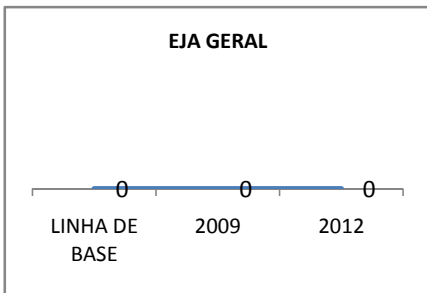

ANO BASE VESTIBULAR: 2008

MODALIDADE/NÍVEL	VESTIBULAR							
	NUMERO DE INSCRITOS				APROVADOS			
	LINHA DE BASE	2009	2010	2012	LINHA DE BASE	2009	2010	2012
ENSINO MÉDIO			0		29		0	DOS INSCRITOS

OLIMPÍADAS	OLIMPÍADAS NACIONAIS							
	NUMERO DE INSCRITOS				RESULTADO			
	LINHA DE BASE	2009	2010	2012	LINHA DE BASE	2009	2010	2012
LÍNGUA PORTUGUESA			0				0	
MATEMÁTICA			0				0	
FÍSICA			0				0	
QUÍMICA			0				0	
ASTRONOMIA			0				0	
INFORMÁTICA			0				0	

MATRÍCULA ENSINO MÉDIO

ABANDONO ENSINO MÉDIO

APROVAÇÃO ENSINO MÉDIO

MATRÍCULA ENSINO FUNDAMENTAL

ABANDONO ENSINO FUNDAMENTAL

APROVAÇÃO ENSINO FUNDAMENTAL

MATRÍCULA EDUCAÇÃO DE JOVENS E ADULTOS - PRESENCIAL

ABANDONO EJA