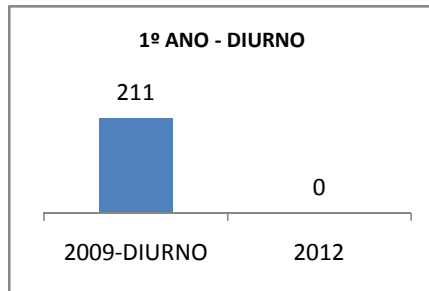

MATRÍCULA ENSINO MÉDIO