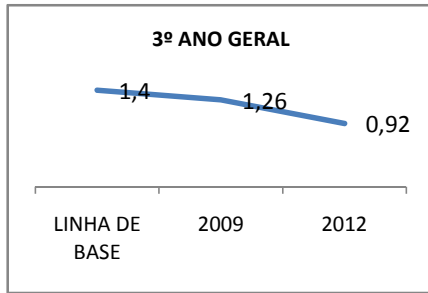

ANO BASE ENEM: 2007

MODALIDADE/NÍVEL	ENEM							
	NUMERO DE PARTICIPANTES				Redação e Prova Objetiva (média)			
	LINHA DE BASE	2009	2010	2012	LINHA DE BASE	2009	2010	2012
ENSINO MÉDIO	95		0		48,51	50,51	0	56,51

ANO BASE VESTIBULAR: 2008

MODALIDADE/NÍVEL	VESTIBULAR							
	NUMERO DE INSCRITOS				APROVADOS			
	LINHA DE BASE	2009	2010	2012	LINHA DE BASE	2009	2010	2012
ENSINO MÉDIO			0		29		0	DOS INSCRITOS

OLIMPÍADAS	OLIMPÍADAS NACIONAIS							
	NUMERO DE INSCRITOS				RESULTADO			
	LINHA DE BASE	2009	2010	2012	LINHA DE BASE	2009	2010	2012
LÍNGUA PORTUGUESA			0				0	
MATEMÁTICA			0				0	
FÍSICA			0				0	
QUÍMICA			0				0	
ASTRONOMIA			0				0	
INFORMÁTICA			0				0	

MATRÍCULA ENSINO MÉDIO

ABANDONO ENSINO MÉDIO

APROVAÇÃO ENSINO MÉDIO

MATRÍCULA ENSINO FUNDAMENTAL

ABANDONO ENSINO FUNDAMENTAL

APROVAÇÃO ENSINO FUNDAMENTAL

MATRÍCULA EDUCAÇÃO DE JOVENS E ADULTOS - PRESENCIAL

ABANDONO EJA