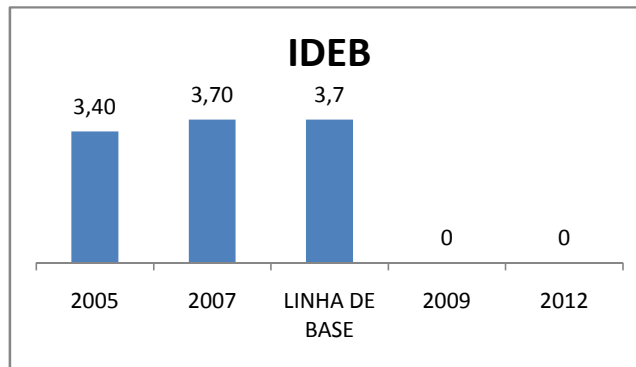

ANO BASE VESTIBULAR: 2008

MODALIDADE/NÍVEL	VESTIBULAR							
	NUMERO DE INSCRITOS				APROVADOS			
	LINHA DE BASE	2009	2010	2012	LINHA DE BASE	2009	2010	2012
ENSINO MÉDIO			0		29		0	DOS INSCRITOS

OLIMPÍADAS	OLIMPÍADAS NACIONAIS							
	NUMERO DE INSCRITOS				RESULTADO			
	LINHA DE BASE	2009	2010	2012	LINHA DE BASE	2009	2010	2012
LÍNGUA PORTUGUESA			0				0	
MATEMÁTICA			0				0	
FÍSICA			0				0	
QUÍMICA			0				0	
ASTRONOMIA			0				0	
INFORMÁTICA			0				0	

APROVAÇÃO EJA

ENSINO FUNDAMENTAL - 1º AO 5º ANO

PROVA BRASIL

ENSINO FUNDAMENTAL - 6º AO 9º ANO

PROVA BRASIL

ENSINO FUNDAMENTAL

ENSINO MÉDIO

SPAECE