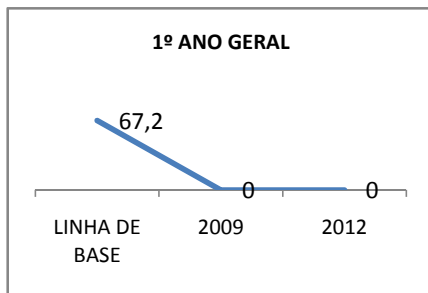

ANO BASE ENEM: 2007

MODALIDADE/NÍVEL	ENEM							
	NUMERO DE PARTICIPANTES				Redação e Prova Objetiva (média)			
	LINHA DE BASE	2009	2010	2012	LINHA DE BASE	2009	2010	2012
ENSINO MÉDIO	95		0		48,51	50,51	0	56,51

ANO BASE VESTIBULAR: 2008

MODALIDADE/NÍVEL	VESTIBULAR							
	NUMERO DE INSCRITOS				APROVADOS			
	LINHA DE BASE	2009	2010	2012	LINHA DE BASE	2009	2010	2012
ENSINO MÉDIO			0		29		0	DOS INSCRITOS

OLIMPÍADAS	OLIMPÍADAS NACIONAIS							
	NUMERO DE INSCRITOS				RESULTADO			
	LINHA DE BASE	2009	2010	2012	LINHA DE BASE	2009	2010	2012
LÍNGUA PORTUGUESA			0				0	
MATEMÁTICA			0				0	
FÍSICA			0				0	
QUÍMICA			0				0	
ASTRONOMIA			0				0	
INFORMÁTICA			0				0	

MATRÍCULA ENSINO MÉDIO

ABANDONO ENSINO MÉDIO

APROVAÇÃO ENSINO MÉDIO

MATRÍCULA ENSINO FUNDAMENTAL

ABANDONO ENSINO FUNDAMENTAL

APROVAÇÃO ENSINO FUNDAMENTAL

MATRÍCULA EDUCAÇÃO DE JOVENS E ADULTOS - PRESENCIAL

ABANDONO EJA