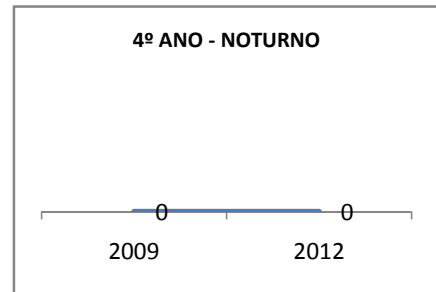

ANO BASE ENEM: 2007

MODALIDADE/NÍVEL	ENEM							
	NUMERO DE PARTICIPANTES				Redação e Prova Objetiva (média)			
	LINHA DE BASE	2009	2010	2012	LINHA DE BASE	2009	2010	2012
ENSINO MÉDIO	95		0		48,51	50,51	0	56,51

ANO BASE VESTIBULAR: 2008

MODALIDADE/NÍVEL	VESTIBULAR							
	NUMERO DE INSCRITOS				APROVADOS			
	LINHA DE BASE	2009	2010	2012	LINHA DE BASE	2009	2010	2012
ENSINO MÉDIO			0		29		0	DOS INSCRITOS

OLIMPÍADAS	OLIMPÍADAS NACIONAIS							
	NUMERO DE INSCRITOS				RESULTADO			
	LINHA DE BASE	2009	2010	2012	LINHA DE BASE	2009	2010	2012
LÍNGUA PORTUGUESA			0				0	
MATEMÁTICA			0				0	
FÍSICA			0				0	
QUÍMICA			0				0	
ASTRONOMIA			0				0	
INFORMÁTICA			0				0	

MATRÍCULA ENSINO MÉDIO

ABANDONO ENSINO MÉDIO

APROVAÇÃO ENSINO MÉDIO

MATRÍCULA ENSINO FUNDAMENTAL

ABANDONO ENSINO FUNDAMENTAL

APROVAÇÃO ENSINO FUNDAMENTAL

MATRÍCULA EDUCAÇÃO DE JOVENS E ADULTOS - PRESENCIAL

ABANDONO EJA