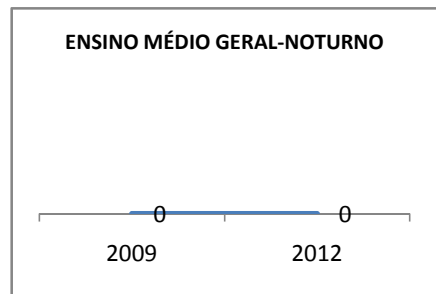

ANO BASE ENEM: 2007

MODALIDADE/NÍVEL	ENEM							
	NUMERO DE PARTICIPANTES				Redação e Prova Objetiva (média)			
	LINHA DE BASE	2009	2010	2012	LINHA DE BASE	2009	2010	2012
ENSINO MÉDIO	95		0		48,51	50,51	0	56,51

ANO BASE VESTIBULAR: 2008

MODALIDADE/NÍVEL	VESTIBULAR							
	NUMERO DE INSCRITOS				APROVADOS			
	LINHA DE BASE	2009	2010	2012	LINHA DE BASE	2009	2010	2012
ENSINO MÉDIO			0		29		0	DOS INSCRITOS

OLIMPÍADAS	OLIMPÍADAS NACIONAIS							
	NUMERO DE INSCRITOS				RESULTADO			
	LINHA DE BASE	2009	2010	2012	LINHA DE BASE	2009	2010	2012
LÍNGUA PORTUGUESA			0				0	
MATEMÁTICA			0				0	
FÍSICA			0				0	
QUÍMICA			0				0	
ASTRONOMIA			0				0	
INFORMÁTICA			0				0	

MATRÍCULA ENSINO MÉDIO

ABANDONO ENSINO MÉDIO

APROVAÇÃO ENSINO MÉDIO

MATRÍCULA ENSINO FUNDAMENTAL

ABANDONO ENSINO FUNDAMENTAL

APROVAÇÃO ENSINO FUNDAMENTAL

MATRÍCULA EDUCAÇÃO DE JOVENS E ADULTOS - PRESENCIAL

ABANDONO EJA