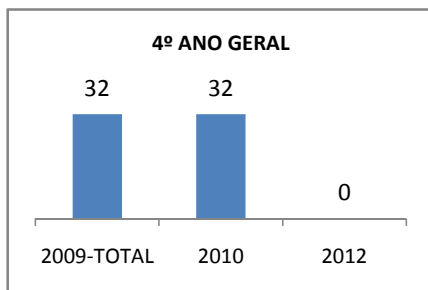

MATRÍCULA ENSINO MÉDIO