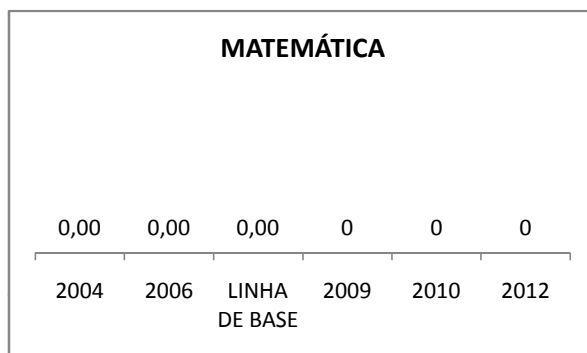

ENSINO FUNDAMENTAL 9º ANO