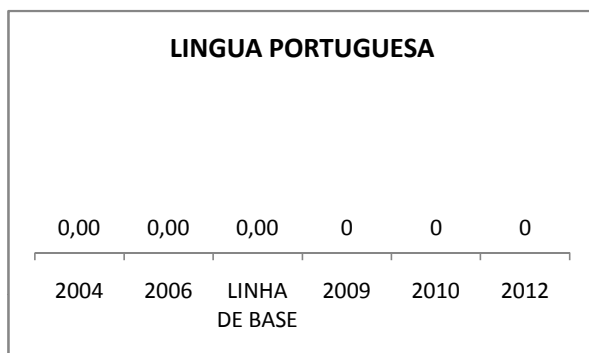

ENSINO FUNDAMENTAL 9º ANO