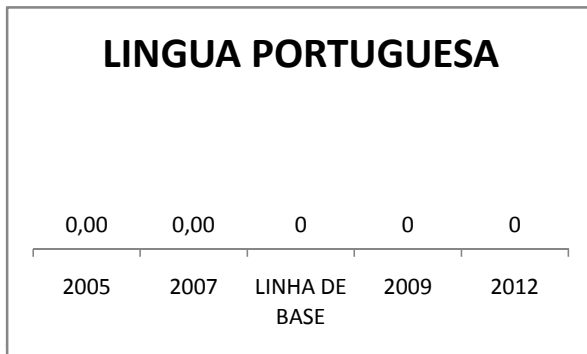

ANO BASE VESTIBULAR: 2008

MODALIDADE/NÍVEL	VESTIBULAR							
	NUMERO DE INSCRITOS				APROVADOS			
	LINHA DE BASE	2009	2010	2012	LINHA DE BASE	2009	2010	2012
ENSINO MÉDIO			0		29		0	DOS INSCRITOS

OLIMPÍADAS	OLIMPÍADAS NACIONAIS							
	NUMERO DE INSCRITOS				RESULTADO			
	LINHA DE BASE	2009	2010	2012	LINHA DE BASE	2009	2010	2012
LÍNGUA PORTUGUESA			0				0	
MATEMÁTICA			0				0	
FÍSICA			0				0	
QUÍMICA			0				0	
ASTRONOMIA			0				0	
INFORMÁTICA			0				0	

MATRÍCULA ENSINO MÉDIO

ABANDONO ENSINO MÉDIO

APROVAÇÃO ENSINO MÉDIO

MATRÍCULA ENSINO FUNDAMENTAL

ABANDONO ENSINO FUNDAMENTAL

APROVAÇÃO ENSINO FUNDAMENTAL

MATRÍCULA EDUCAÇÃO DE JOVENS E ADULTOS - PRESENCIAL

ABANDONO EJA

APROVAÇÃO EJA

ENSINO FUNDAMENTAL - 1º AO 5º ANO

PROVA BRASIL

ENSINO FUNDAMENTAL - 6º AO 9º ANO

PROVA BRASIL

ENSINO FUNDAMENTAL

ENSINO MÉDIO

SPAECE