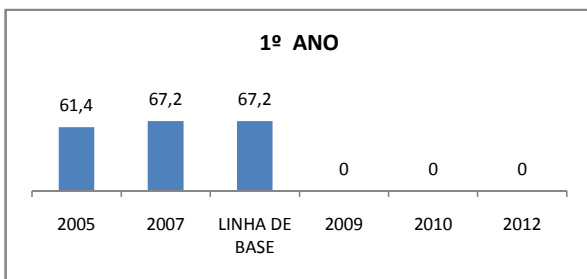

ANO BASE VESTIBULAR: 2008

MODALIDADE/NÍVEL	VESTIBULAR							
	NUMERO DE INSCRITOS				APROVADOS			
	LINHA DE BASE	2009	2010	2012	LINHA DE BASE	2009	2010	2012
ENSINO MÉDIO			0		29		0	DOS INSCRITOS

OLIMPÍADAS	OLIMPÍADAS NACIONAIS							
	NUMERO DE INSCRITOS				RESULTADO			
	LINHA DE BASE	2009	2010	2012	LINHA DE BASE	2009	2010	2012
LÍNGUA PORTUGUESA			0				0	
MATEMÁTICA			0				0	
FÍSICA			0				0	
QUÍMICA			0				0	
ASTRONOMIA			0				0	
INFORMÁTICA			0				0	

APROVAÇÃO EJA

ENSINO FUNDAMENTAL - 1º AO 5º ANO

PROVA BRASIL

ENSINO FUNDAMENTAL - 6º AO 9º ANO

PROVA BRASIL

ENSINO FUNDAMENTAL

ENSINO MÉDIO

SPAECE