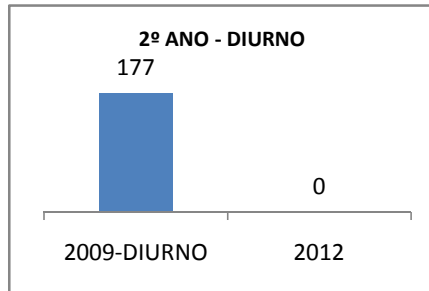

MATRÍCULA ENSINO MÉDIO