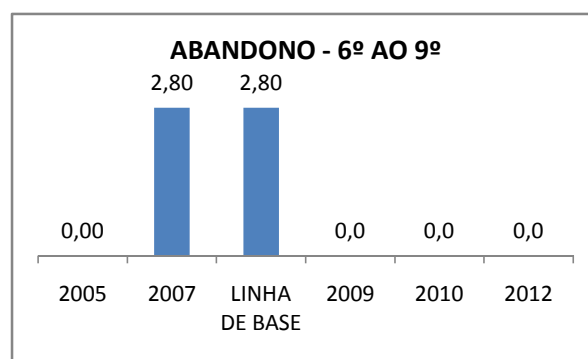

ANO BASE VESTIBULAR: 2008

MODALIDADE/NÍVEL	VESTIBULAR							
	NUMERO DE INSCRITOS				APROVADOS			
	LINHA DE BASE	2009	2010	2012	LINHA DE BASE	2009	2010	2012
ENSINO MÉDIO			0		29		0	DOS INSCRITOS

OLIMPÍADAS	OLIMPÍADAS NACIONAIS							
	NUMERO DE INSCRITOS				RESULTADO			
	LINHA DE BASE	2009	2010	2012	LINHA DE BASE	2009	2010	2012
LÍNGUA PORTUGUESA			0				0	
MATEMÁTICA			0				0	
FÍSICA			0				0	
QUÍMICA			0				0	
ASTRONOMIA			0				0	
INFORMÁTICA			0				0	

MATRÍCULA ENSINO MÉDIO

ABANDONO ENSINO MÉDIO

APROVAÇÃO ENSINO MÉDIO

MATRÍCULA ENSINO FUNDAMENTAL

ABANDONO ENSINO FUNDAMENTAL

APROVAÇÃO ENSINO FUNDAMENTAL

MATRÍCULA EDUCAÇÃO DE JOVENS E ADULTOS - PRESENCIAL

ABANDONO EJA

APROVAÇÃO EJA

ENSINO FUNDAMENTAL - 1º AO 5º ANO

PROVA BRASIL

ENSINO FUNDAMENTAL - 6º AO 9º ANO

PROVA BRASIL

ENSINO FUNDAMENTAL

ENSINO MÉDIO

SPAECE

ENSINO FUNDAMENTAL 5º ANO

ENSINO FUNDAMENTAL 9º ANO

ENSINO MÉDIO 3º ANO

ENEM

COMPARATIVO DE CRESCIMENTO - IDEB

COMPARATIVO DE CRESCIMENTO - PROVA BRASIL

1º AO 5º ANO

6º AO 9º ANO