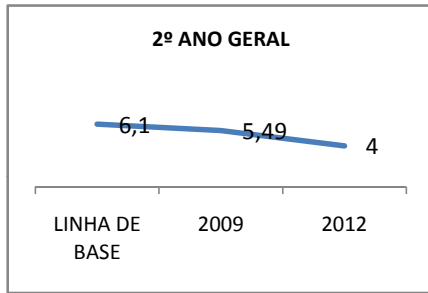

ANO BASE ENEM: 2007

MODALIDADE/NÍVEL	ENEM							
	NUMERO DE PARTICIPANTES				Redação e Prova Objetiva (média)			
	LINHA DE BASE	2009	2010	2012	LINHA DE BASE	2009	2010	2012
ENSINO MÉDIO	95		0		48,51	50,51	0	56,51

ANO BASE VESTIBULAR: 2008

MODALIDADE/NÍVEL	VESTIBULAR							
	NUMERO DE INSCRITOS				APROVADOS			
	LINHA DE BASE	2009	2010	2012	LINHA DE BASE	2009	2010	2012
ENSINO MÉDIO			0		29		0	DOS INSCRITOS

OLIMPÍADAS	OLIMPÍADAS NACIONAIS							
	NUMERO DE INSCRITOS				RESULTADO			
	LINHA DE BASE	2009	2010	2012	LINHA DE BASE	2009	2010	2012
LÍNGUA PORTUGUESA			0				0	
MATEMÁTICA			0				0	
FÍSICA			0				0	
QUÍMICA			0				0	
ASTRONOMIA			0				0	
INFORMÁTICA			0				0	

MATRÍCULA ENSINO MÉDIO

ABANDONO ENSINO MÉDIO

APROVAÇÃO ENSINO MÉDIO

MATRÍCULA ENSINO FUNDAMENTAL

ABANDONO ENSINO FUNDAMENTAL

APROVAÇÃO ENSINO FUNDAMENTAL

MATRÍCULA EDUCAÇÃO DE JOVENS E ADULTOS - PRESENCIAL

ABANDONO EJA