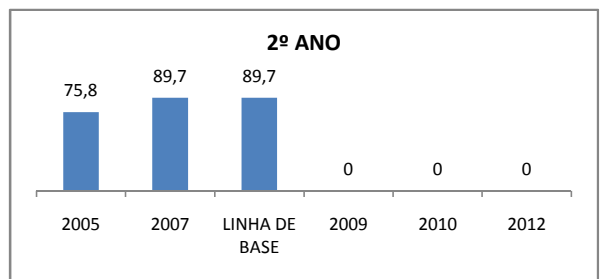

ANO BASE VESTIBULAR: 2008

MODALIDADE/NÍVEL	VESTIBULAR							
	NUMERO DE INSCRITOS				APROVADOS			
	LINHA DE BASE	2009	2010	2012	LINHA DE BASE	2009	2010	2012
ENSINO MÉDIO			0		29		0	DOS INSCRITOS

OLIMPÍADAS	OLIMPÍADAS NACIONAIS							
	NUMERO DE INSCRITOS				RESULTADO			
	LINHA DE BASE	2009	2010	2012	LINHA DE BASE	2009	2010	2012
LÍNGUA PORTUGUESA			0				0	
MATEMÁTICA			0				0	
FÍSICA			0				0	
QUÍMICA			0				0	
ASTRONOMIA			0				0	
INFORMÁTICA			0				0	

APROVAÇÃO EJA

ENSINO FUNDAMENTAL - 1º AO 5º ANO

PROVA BRASIL

ENSINO FUNDAMENTAL - 6º AO 9º ANO

PROVA BRASIL

ENSINO FUNDAMENTAL

ENSINO MÉDIO

SPAECE