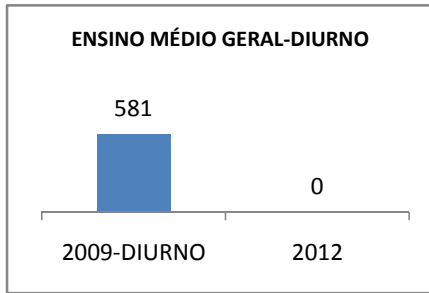

MATRÍCULA ENSINO MÉDIO