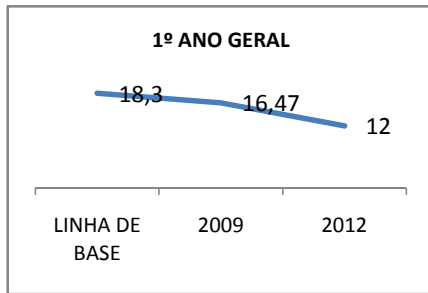

ANO BASE ENEM: 2007

MODALIDADE/NÍVEL	ENEM							
	NUMERO DE PARTICIPANTES				Redação e Prova Objetiva (média)			
	LINHA DE BASE	2009	2010	2012	LINHA DE BASE	2009	2010	2012
ENSINO MÉDIO	95		0		48,51	50,51	0	56,51

ANO BASE VESTIBULAR: 2008

MODALIDADE/NÍVEL	VESTIBULAR							
	NUMERO DE INSCRITOS				APROVADOS			
	LINHA DE BASE	2009	2010	2012	LINHA DE BASE	2009	2010	2012
ENSINO MÉDIO			0		29		0	DOS INSCRITOS

OLIMPÍADAS	OLIMPÍADAS NACIONAIS							
	NUMERO DE INSCRITOS				RESULTADO			
	LINHA DE BASE	2009	2010	2012	LINHA DE BASE	2009	2010	2012
LÍNGUA PORTUGUESA			0				0	
MATEMÁTICA			0				0	
FÍSICA			0				0	
QUÍMICA			0				0	
ASTRONOMIA			0				0	
INFORMÁTICA			0				0	

MATRÍCULA ENSINO MÉDIO

ABANDONO ENSINO MÉDIO

APROVAÇÃO ENSINO MÉDIO

MATRÍCULA ENSINO FUNDAMENTAL

ABANDONO ENSINO FUNDAMENTAL

APROVAÇÃO ENSINO FUNDAMENTAL

MATRÍCULA EDUCAÇÃO DE JOVENS E ADULTOS - PRESENCIAL

ABANDONO EJA