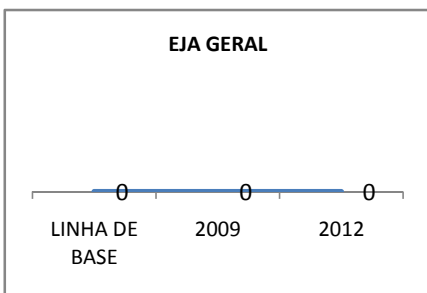

APROVAÇÃO EJA