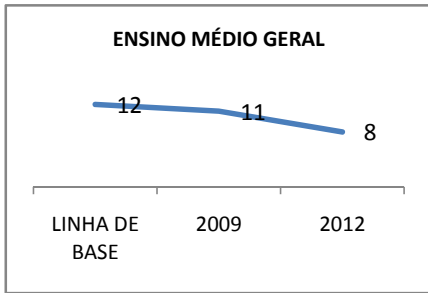

ANO BASE ENEM: 2007

MODALIDADE/NÍVEL	ENEM							
	NUMERO DE PARTICIPANTES				Redação e Prova Objetiva (média)			
	LINHA DE BASE	2009	2010	2012	LINHA DE BASE	2009	2010	2012
ENSINO MÉDIO	95		0		48,51	50,51	0	56,51

ANO BASE VESTIBULAR: 2008

MODALIDADE/NÍVEL	VESTIBULAR							
	NUMERO DE INSCRITOS				APROVADOS			
	LINHA DE BASE	2009	2010	2012	LINHA DE BASE	2009	2010	2012
ENSINO MÉDIO			0		29		0	DOS INSCRITOS

OLIMPÍADAS	OLIMPÍADAS NACIONAIS							
	NUMERO DE INSCRITOS				RESULTADO			
	LINHA DE BASE	2009	2010	2012	LINHA DE BASE	2009	2010	2012
LÍNGUA PORTUGUESA			0				0	
MATEMÁTICA			0				0	
FÍSICA			0				0	
QUÍMICA			0				0	
ASTRONOMIA			0				0	
INFORMÁTICA			0				0	

MATRÍCULA ENSINO MÉDIO

ABANDONO ENSINO MÉDIO

APROVAÇÃO ENSINO MÉDIO

MATRÍCULA ENSINO FUNDAMENTAL

ABANDONO ENSINO FUNDAMENTAL

APROVAÇÃO ENSINO FUNDAMENTAL

MATRÍCULA EDUCAÇÃO DE JOVENS E ADULTOS - PRESENCIAL

ABANDONO EJA