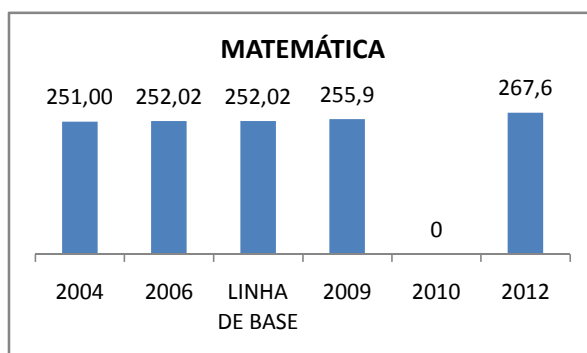

ANO BASE VESTIBULAR: 2008

MODALIDADE/NÍVEL	VESTIBULAR							
	NUMERO DE INSCRITOS				APROVADOS			
	LINHA DE BASE	2009	2010	2012	LINHA DE BASE	2009	2010	2012
ENSINO MÉDIO			0		29		0	DOS INSCRITOS

OLIMPÍADAS	OLIMPÍADAS NACIONAIS							
	NUMERO DE INSCRITOS				RESULTADO			
	LINHA DE BASE	2009	2010	2012	LINHA DE BASE	2009	2010	2012
LÍNGUA PORTUGUESA			0				0	
MATEMÁTICA			0				0	
FÍSICA			0				0	
QUÍMICA			0				0	
ASTRONOMIA			0				0	
INFORMÁTICA			0				0	

APROVAÇÃO EJA

ENSINO FUNDAMENTAL - 1º AO 5º ANO

PROVA BRASIL

ENSINO FUNDAMENTAL - 6º AO 9º ANO

PROVA BRASIL

ENSINO FUNDAMENTAL

ENSINO MÉDIO

SPAECE

ENSINO FUNDAMENTAL 5º ANO

ENSINO FUNDAMENTAL 9º ANO

ENSINO MÉDIO 3º ANO

ENEM

COMPARATIVO DE CRESCIMENTO - IDEB

COMPARATIVO DE CRESCIMENTO - PROVA BRASIL

1º AO 5º ANO

6º AO 9º ANO