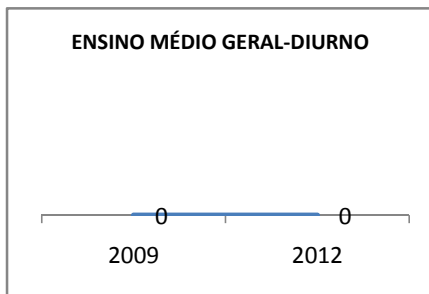

APROVAÇÃO ENSINO MÉDIO