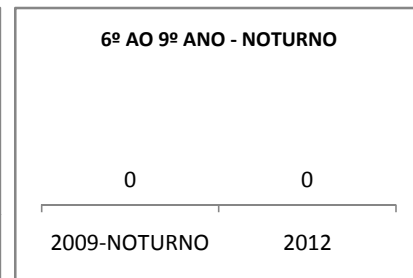

ANO BASE VESTIBULAR: 2008

MODALIDADE/NÍVEL	VESTIBULAR							
	NUMERO DE INSCRITOS				APROVADOS			
	LINHA DE BASE	2009	2010	2012	LINHA DE BASE	2009	2010	2012
ENSINO MÉDIO			0		29		0	DOS INSCRITOS

OLIMPÍADAS	OLIMPÍADAS NACIONAIS							
	NUMERO DE INSCRITOS				RESULTADO			
	LINHA DE BASE	2009	2010	2012	LINHA DE BASE	2009	2010	2012
LÍNGUA PORTUGUESA			0				0	
MATEMÁTICA			0				0	
FÍSICA			0				0	
QUÍMICA			0				0	
ASTRONOMIA			0				0	
INFORMÁTICA			0				0	

MATRÍCULA ENSINO MÉDIO

ABANDONO ENSINO MÉDIO

APROVAÇÃO ENSINO MÉDIO

MATRÍCULA ENSINO FUNDAMENTAL

ABANDONO ENSINO FUNDAMENTAL

APROVAÇÃO ENSINO FUNDAMENTAL

MATRÍCULA EDUCAÇÃO DE JOVENS E ADULTOS - PRESENCIAL

ABANDONO EJA