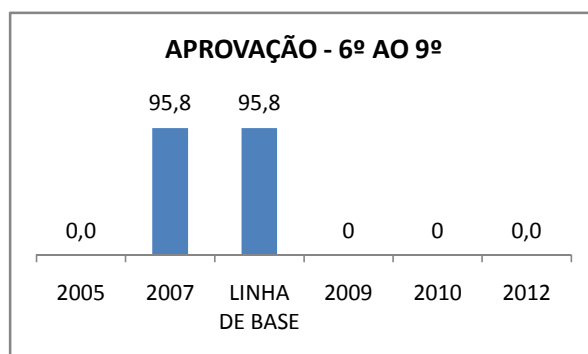

ANO BASE VESTIBULAR: 2008

MODALIDADE/NÍVEL	VESTIBULAR							
	NUMERO DE INSCRITOS				APROVADOS			
	LINHA DE BASE	2009	2010	2012	LINHA DE BASE	2009	2010	2012
ENSINO MÉDIO			0		29		0	DOS INSCRITOS

OLIMPÍADAS	OLIMPÍADAS NACIONAIS							
	NUMERO DE INSCRITOS				RESULTADO			
	LINHA DE BASE	2009	2010	2012	LINHA DE BASE	2009	2010	2012
LÍNGUA PORTUGUESA			0				0	
MATEMÁTICA			0				0	
FÍSICA			0				0	
QUÍMICA			0				0	
ASTRONOMIA			0				0	
INFORMÁTICA			0				0	

MATRÍCULA ENSINO MÉDIO

ABANDONO ENSINO MÉDIO

APROVAÇÃO ENSINO MÉDIO

MATRÍCULA ENSINO FUNDAMENTAL

ABANDONO ENSINO FUNDAMENTAL

APROVAÇÃO ENSINO FUNDAMENTAL

MATRÍCULA EDUCAÇÃO DE JOVENS E ADULTOS - PRESENCIAL

ABANDONO EJA

APROVAÇÃO EJA

ENSINO FUNDAMENTAL - 1º AO 5º ANO

PROVA BRASIL

ENSINO FUNDAMENTAL - 6º AO 9º ANO

PROVA BRASIL

ENSINO FUNDAMENTAL

ENSINO MÉDIO

SPAECE

ENSINO FUNDAMENTAL 5º ANO

ENSINO FUNDAMENTAL 9º ANO

ENSINO MÉDIO 3º ANO

ENEM

COMPARATIVO DE CRESCIMENTO - IDEB

COMPARATIVO DE CRESCIMENTO - PROVA BRASIL

1º AO 5º ANO

6º AO 9º ANO