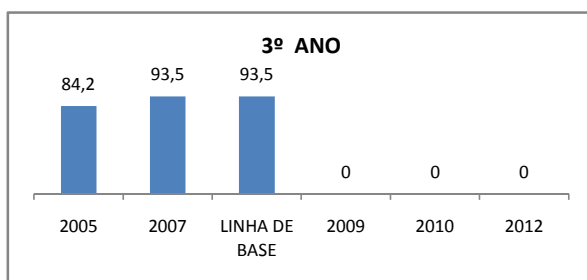

ANO BASE VESTIBULAR: 2008

MODALIDADE/NÍVEL	VESTIBULAR							
	NUMERO DE INSCRITOS				APROVADOS			
	LINHA DE BASE	2009	2010	2012	LINHA DE BASE	2009	2010	2012
ENSINO MÉDIO			0		29		0	DOS INSCRITOS

OLIMPÍADAS	OLIMPÍADAS NACIONAIS							
	NUMERO DE INSCRITOS				RESULTADO			
	LINHA DE BASE	2009	2010	2012	LINHA DE BASE	2009	2010	2012
LÍNGUA PORTUGUESA			0				0	
MATEMÁTICA			0				0	
FÍSICA			0				0	
QUÍMICA			0				0	
ASTRONOMIA			0				0	
INFORMÁTICA			0				0	

APROVAÇÃO EJA

ENSINO FUNDAMENTAL - 1º AO 5º ANO

PROVA BRASIL

ENSINO FUNDAMENTAL - 6º AO 9º ANO

PROVA BRASIL

ENSINO FUNDAMENTAL

ENSINO MÉDIO

SPAECE