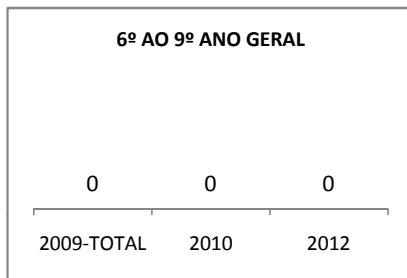

ANO BASE VESTIBULAR: 2008

MODALIDADE/NÍVEL	VESTIBULAR							
	NUMERO DE INSCRITOS				APROVADOS			
	LINHA DE BASE	2009	2010	2012	LINHA DE BASE	2009	2010	2012
ENSINO MÉDIO			0		29		0	DOS INSCRITOS

OLIMPÍADAS	OLIMPÍADAS NACIONAIS							
	NUMERO DE INSCRITOS				RESULTADO			
	LINHA DE BASE	2009	2010	2012	LINHA DE BASE	2009	2010	2012
LÍNGUA PORTUGUESA			0				0	
MATEMÁTICA			0				0	
FÍSICA			0				0	
QUÍMICA			0				0	
ASTRONOMIA			0				0	
INFORMÁTICA			0				0	

MATRÍCULA ENSINO MÉDIO

ABANDONO ENSINO MÉDIO

APROVAÇÃO ENSINO MÉDIO

MATRÍCULA ENSINO FUNDAMENTAL

ABANDONO ENSINO FUNDAMENTAL

APROVAÇÃO ENSINO FUNDAMENTAL

MATRÍCULA EDUCAÇÃO DE JOVENS E ADULTOS - PRESENCIAL

ABANDONO EJA