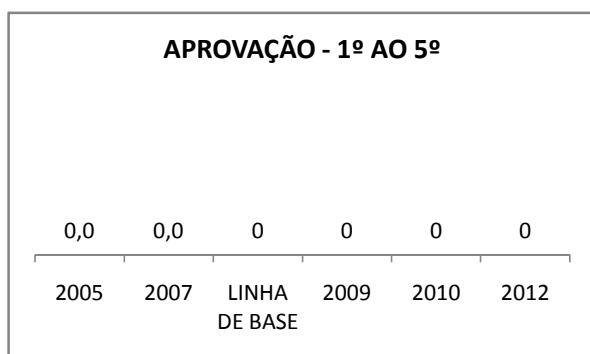

ANO BASE VESTIBULAR: 2008

MODALIDADE/NÍVEL	VESTIBULAR							
	NUMERO DE INSCRITOS				APROVADOS			
	LINHA DE BASE	2009	2010	2012	LINHA DE BASE	2009	2010	2012
ENSINO MÉDIO			0		29		0	DOS INSCRITOS

OLIMPÍADAS	OLIMPÍADAS NACIONAIS							
	NUMERO DE INSCRITOS				RESULTADO			
	LINHA DE BASE	2009	2010	2012	LINHA DE BASE	2009	2010	2012
LÍNGUA PORTUGUESA			0				0	
MATEMÁTICA			0				0	
FÍSICA			0				0	
QUÍMICA			0				0	
ASTRONOMIA			0				0	
INFORMÁTICA			0				0	

MATRÍCULA ENSINO MÉDIO

ABANDONO ENSINO MÉDIO

APROVAÇÃO ENSINO MÉDIO

MATRÍCULA ENSINO FUNDAMENTAL

ABANDONO ENSINO FUNDAMENTAL

APROVAÇÃO ENSINO FUNDAMENTAL

MATRÍCULA EDUCAÇÃO DE JOVENS E ADULTOS - PRESENCIAL

ABANDONO EJA

APROVAÇÃO EJA

ENSINO FUNDAMENTAL - 1º AO 5º ANO

PROVA BRASIL

ENSINO FUNDAMENTAL - 6º AO 9º ANO

PROVA BRASIL

ENSINO FUNDAMENTAL

ENSINO MÉDIO

SPAECE