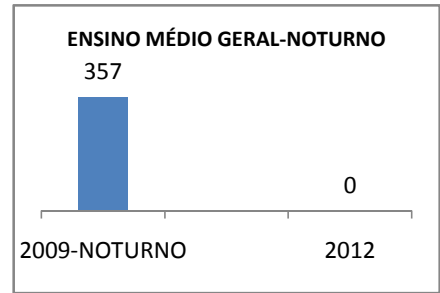

MATRÍCULA ENSINO MÉDIO