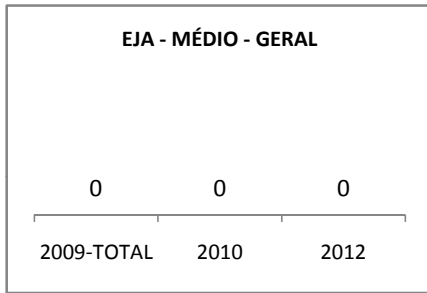

ANO BASE VESTIBULAR: 2008

MODALIDADE/NÍVEL	VESTIBULAR							
	NUMERO DE INSCRITOS				APROVADOS			
	LINHA DE BASE	2009	2010	2012	LINHA DE BASE	2009	2010	2012
ENSINO MÉDIO			0		29		0	DOS INSCRITOS

OLIMPÍADAS	OLIMPÍADAS NACIONAIS							
	NUMERO DE INSCRITOS				RESULTADO			
	LINHA DE BASE	2009	2010	2012	LINHA DE BASE	2009	2010	2012
LÍNGUA PORTUGUESA			0				0	
MATEMÁTICA			0				0	
FÍSICA			0				0	
QUÍMICA			0				0	
ASTRONOMIA			0				0	
INFORMÁTICA			0				0	

MATRÍCULA ENSINO MÉDIO

ABANDONO ENSINO MÉDIO

APROVAÇÃO ENSINO MÉDIO

MATRÍCULA ENSINO FUNDAMENTAL

ABANDONO ENSINO FUNDAMENTAL

APROVAÇÃO ENSINO FUNDAMENTAL

MATRÍCULA EDUCAÇÃO DE JOVENS E ADULTOS - PRESENCIAL

ABANDONO EJA