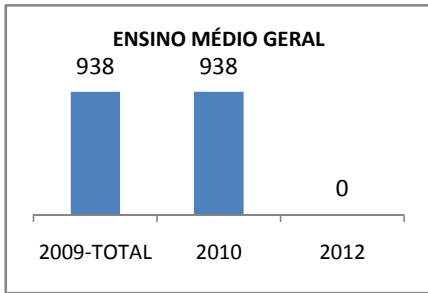

MATRÍCULA ENSINO MÉDIO