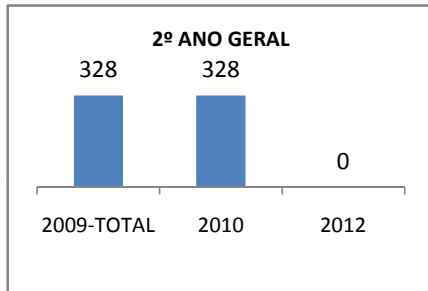

MATRÍCULA ENSINO MÉDIO