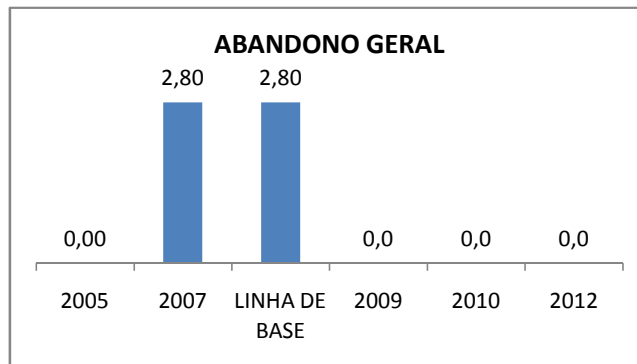

ANO BASE VESTIBULAR: 2008

MODALIDADE/NÍVEL	VESTIBULAR							
	NUMERO DE INSCRITOS				APROVADOS			
	LINHA DE BASE	2009	2010	2012	LINHA DE BASE	2009	2010	2012
ENSINO MÉDIO			0		29		0	DOS INSCRITOS

OLIMPÍADAS	OLIMPÍADAS NACIONAIS							
	NUMERO DE INSCRITOS				RESULTADO			
	LINHA DE BASE	2009	2010	2012	LINHA DE BASE	2009	2010	2012
LÍNGUA PORTUGUESA			0				0	
MATEMÁTICA			0				0	
FÍSICA			0				0	
QUÍMICA			0				0	
ASTRONOMIA			0				0	
INFORMÁTICA			0				0	

MATRÍCULA ENSINO MÉDIO

ABANDONO ENSINO MÉDIO

APROVAÇÃO ENSINO MÉDIO

MATRÍCULA ENSINO FUNDAMENTAL

ABANDONO ENSINO FUNDAMENTAL

APROVAÇÃO ENSINO FUNDAMENTAL

MATRÍCULA EDUCAÇÃO DE JOVENS E ADULTOS - PRESENCIAL

ABANDONO EJA

APROVAÇÃO EJA

ENSINO FUNDAMENTAL - 1º AO 5º ANO

PROVA BRASIL

ENSINO FUNDAMENTAL - 6º AO 9º ANO

PROVA BRASIL

ENSINO FUNDAMENTAL

ENSINO MÉDIO

SPAECE