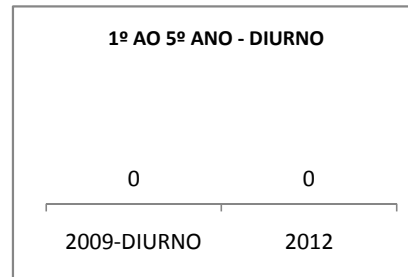

ANO BASE VESTIBULAR: 2008

MODALIDADE/NÍVEL	VESTIBULAR							
	NUMERO DE INSCRITOS				APROVADOS			
	LINHA DE BASE	2009	2010	2012	LINHA DE BASE	2009	2010	2012
ENSINO MÉDIO			0		29		0	DOS INSCRITOS

OLIMPÍADAS	OLIMPÍADAS NACIONAIS							
	NUMERO DE INSCRITOS				RESULTADO			
	LINHA DE BASE	2009	2010	2012	LINHA DE BASE	2009	2010	2012
LÍNGUA PORTUGUESA			0				0	
MATEMÁTICA			0				0	
FÍSICA			0				0	
QUÍMICA			0				0	
ASTRONOMIA			0				0	
INFORMÁTICA			0				0	

MATRÍCULA ENSINO MÉDIO

ABANDONO ENSINO MÉDIO

APROVAÇÃO ENSINO MÉDIO

MATRÍCULA ENSINO FUNDAMENTAL

ABANDONO ENSINO FUNDAMENTAL

APROVAÇÃO ENSINO FUNDAMENTAL

MATRÍCULA EDUCAÇÃO DE JOVENS E ADULTOS - PRESENCIAL

ABANDONO EJA