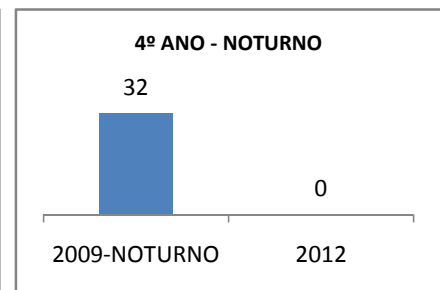

MATRÍCULA ENSINO MÉDIO