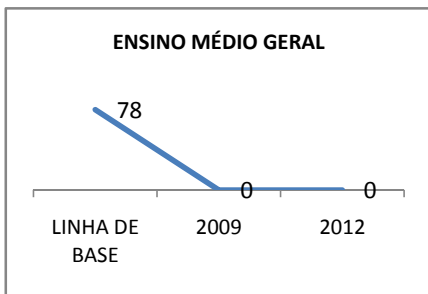

APROVAÇÃO ENSINO MÉDIO