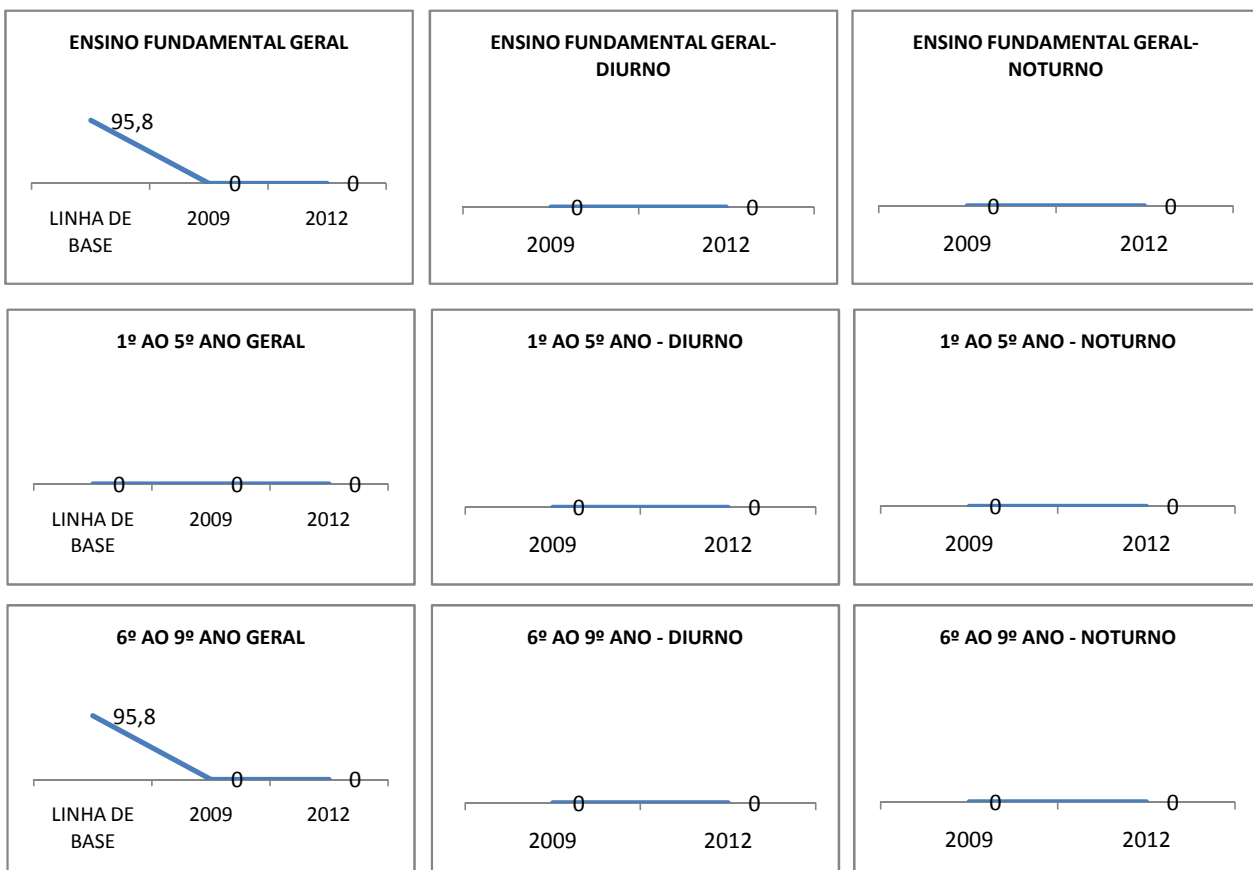

ANO BASE VESTIBULAR: 2008

MODALIDADE/NÍVEL	VESTIBULAR							
	NUMERO DE INSCRITOS				APROVADOS			
	LINHA DE BASE	2009	2010	2012	LINHA DE BASE	2009	2010	2012
ENSINO MÉDIO			0		29		0	DOS INSCRITOS

OLIMPÍADAS	OLIMPÍADAS NACIONAIS							
	NUMERO DE INSCRITOS				RESULTADO			
	LINHA DE BASE	2009	2010	2012	LINHA DE BASE	2009	2010	2012
LÍNGUA PORTUGUESA			0				0	
MATEMÁTICA			0				0	
FÍSICA			0				0	
QUÍMICA			0				0	
ASTRONOMIA			0				0	
INFORMÁTICA			0				0	

MATRÍCULA ENSINO MÉDIO

ABANDONO ENSINO MÉDIO

APROVAÇÃO ENSINO MÉDIO

MATRÍCULA ENSINO FUNDAMENTAL

ABANDONO ENSINO FUNDAMENTAL

APROVAÇÃO ENSINO FUNDAMENTAL

MATRÍCULA EDUCAÇÃO DE JOVENS E ADULTOS - PRESENCIAL

ABANDONO EJA

APROVAÇÃO EJA

ENSINO FUNDAMENTAL - 1º AO 5º ANO

PROVA BRASIL

ENSINO FUNDAMENTAL - 6º AO 9º ANO

PROVA BRASIL

ENSINO FUNDAMENTAL

ENSINO MÉDIO

SPAECE