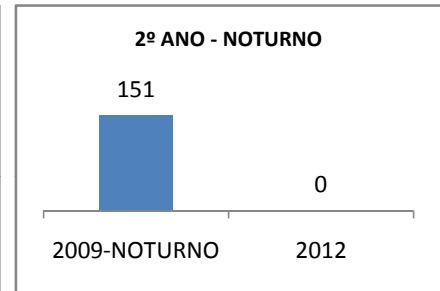

MATRÍCULA ENSINO MÉDIO