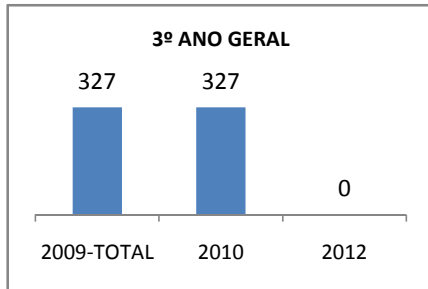

MATRÍCULA ENSINO MÉDIO