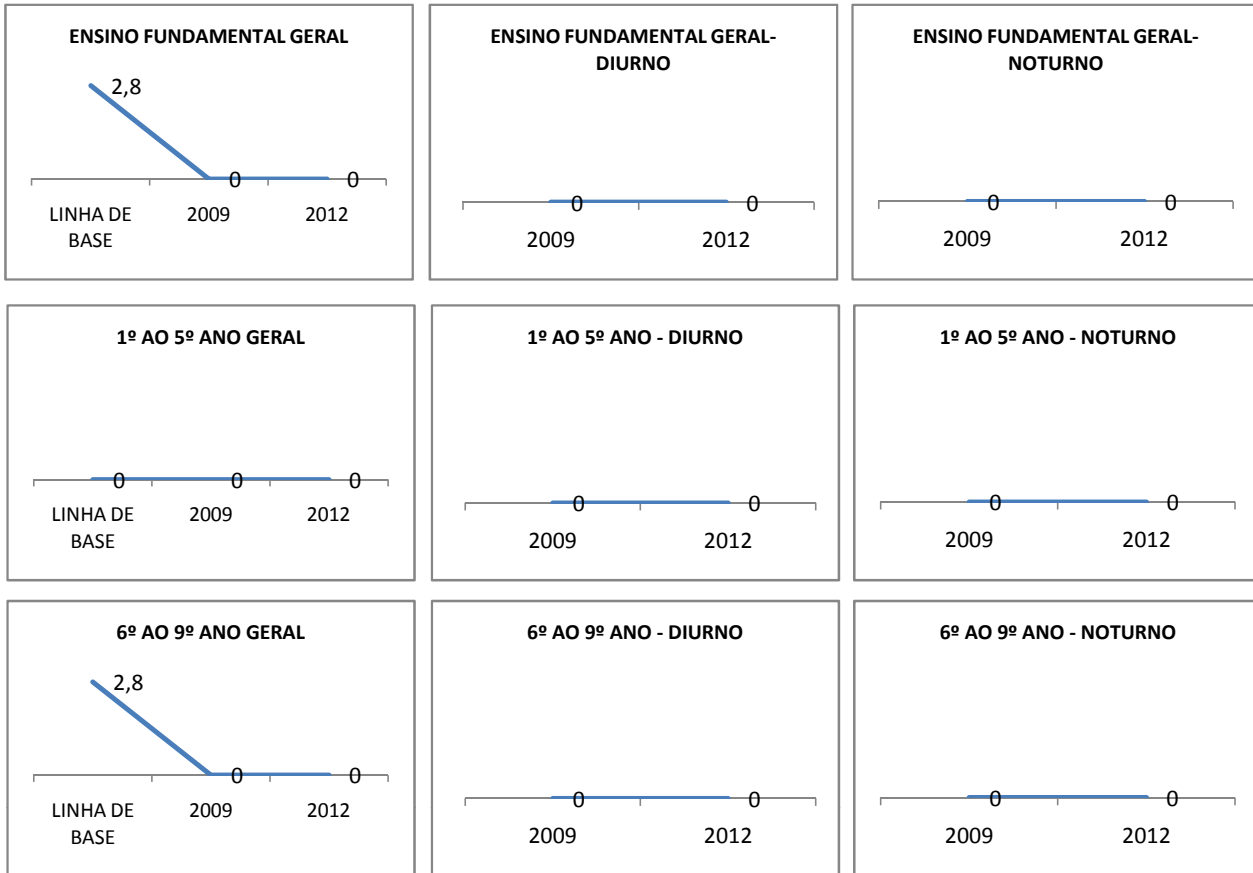

ANO BASE VESTIBULAR: 2008

MODALIDADE/NÍVEL	VESTIBULAR							
	NUMERO DE INSCRITOS				APROVADOS			
	LINHA DE BASE	2009	2010	2012	LINHA DE BASE	2009	2010	2012
ENSINO MÉDIO			0		29		0	DOS INSCRITOS

OLIMPÍADAS	OLIMPÍADAS NACIONAIS							
	NUMERO DE INSCRITOS				RESULTADO			
	LINHA DE BASE	2009	2010	2012	LINHA DE BASE	2009	2010	2012
LÍNGUA PORTUGUESA			0				0	
MATEMÁTICA			0				0	
FÍSICA			0				0	
QUÍMICA			0				0	
ASTRONOMIA			0				0	
INFORMÁTICA			0				0	

MATRÍCULA ENSINO MÉDIO

ABANDONO ENSINO MÉDIO

APROVAÇÃO ENSINO MÉDIO

MATRÍCULA ENSINO FUNDAMENTAL

ABANDONO ENSINO FUNDAMENTAL

APROVAÇÃO ENSINO FUNDAMENTAL

MATRÍCULA EDUCAÇÃO DE JOVENS E ADULTOS - PRESENCIAL

ABANDONO EJA

APROVAÇÃO EJA

ENSINO FUNDAMENTAL - 1º AO 5º ANO

PROVA BRASIL

ENSINO FUNDAMENTAL - 6º AO 9º ANO

PROVA BRASIL

ENSINO FUNDAMENTAL

ENSINO MÉDIO

SPAECE