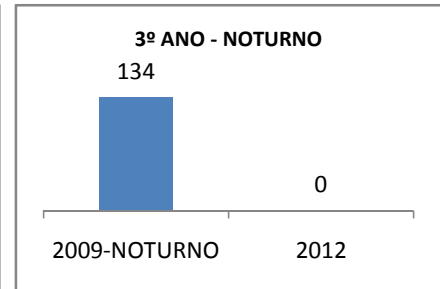

MATRÍCULA ENSINO MÉDIO