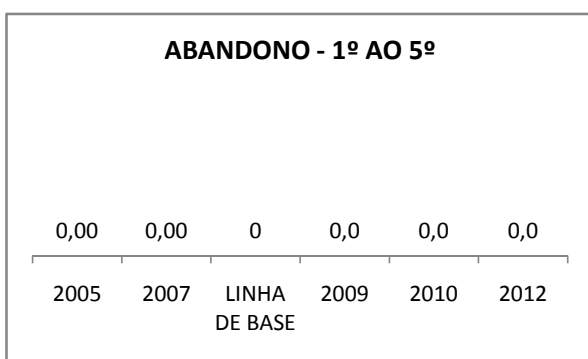

ANO BASE VESTIBULAR: 2008

MODALIDADE/NÍVEL	VESTIBULAR							
	NUMERO DE INSCRITOS				APROVADOS			
	LINHA DE BASE	2009	2010	2012	LINHA DE BASE	2009	2010	2012
ENSINO MÉDIO			0		29		0	DOS INSCRITOS

OLIMPÍADAS	OLIMPÍADAS NACIONAIS							
	NUMERO DE INSCRITOS				RESULTADO			
	LINHA DE BASE	2009	2010	2012	LINHA DE BASE	2009	2010	2012
LÍNGUA PORTUGUESA			0				0	
MATEMÁTICA			0				0	
FÍSICA			0				0	
QUÍMICA			0				0	
ASTRONOMIA			0				0	
INFORMÁTICA			0				0	

APROVAÇÃO EJA

ENSINO FUNDAMENTAL - 1º AO 5º ANO

PROVA BRASIL

ENSINO FUNDAMENTAL - 6º AO 9º ANO

PROVA BRASIL

ENSINO FUNDAMENTAL

ENSINO MÉDIO

SPAECE