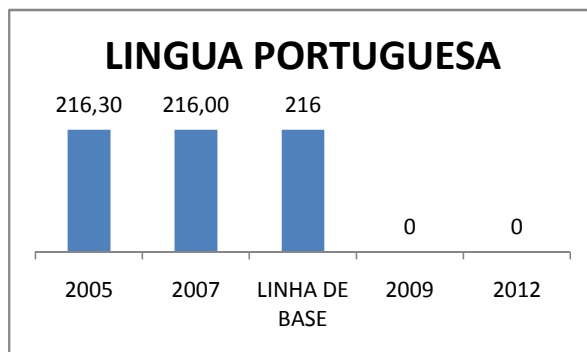

ANO BASE VESTIBULAR: 2008

MODALIDADE/NÍVEL	VESTIBULAR							
	NUMERO DE INSCRITOS				APROVADOS			
	LINHA DE BASE	2009	2010	2012	LINHA DE BASE	2009	2010	2012
ENSINO MÉDIO			0		29		0	DOS INSCRITOS

OLIMPÍADAS	OLIMPÍADAS NACIONAIS							
	NUMERO DE INSCRITOS				RESULTADO			
	LINHA DE BASE	2009	2010	2012	LINHA DE BASE	2009	2010	2012
LÍNGUA PORTUGUESA			0				0	
MATEMÁTICA			0				0	
FÍSICA			0				0	
QUÍMICA			0				0	
ASTRONOMIA			0				0	
INFORMÁTICA			0				0	

APROVAÇÃO EJA

ENSINO FUNDAMENTAL - 1º AO 5º ANO

PROVA BRASIL

ENSINO FUNDAMENTAL - 6º AO 9º ANO

PROVA BRASIL

ENSINO FUNDAMENTAL

ENSINO MÉDIO

SPAECE