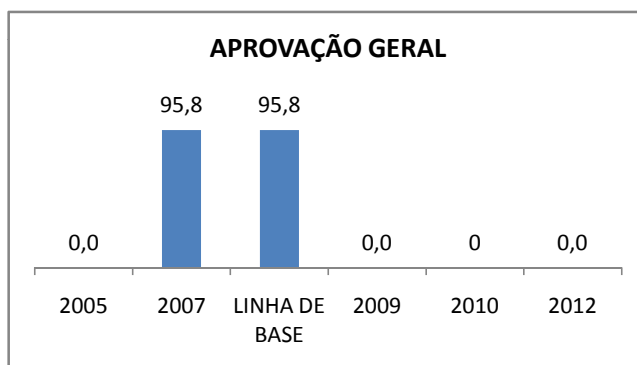

ANO BASE VESTIBULAR: 2008

MODALIDADE/NÍVEL	VESTIBULAR							
	NUMERO DE INSCRITOS				APROVADOS			
	LINHA DE BASE	2009	2010	2012	LINHA DE BASE	2009	2010	2012
ENSINO MÉDIO			0		29		0	DOS INSCRITOS

OLIMPÍADAS	OLIMPÍADAS NACIONAIS							
	NUMERO DE INSCRITOS				RESULTADO			
	LINHA DE BASE	2009	2010	2012	LINHA DE BASE	2009	2010	2012
LÍNGUA PORTUGUESA			0				0	
MATEMÁTICA			0				0	
FÍSICA			0				0	
QUÍMICA			0				0	
ASTRONOMIA			0				0	
INFORMÁTICA			0				0	

MATRÍCULA ENSINO MÉDIO

ABANDONO ENSINO MÉDIO

APROVAÇÃO ENSINO MÉDIO

MATRÍCULA ENSINO FUNDAMENTAL

ABANDONO ENSINO FUNDAMENTAL

APROVAÇÃO ENSINO FUNDAMENTAL

MATRÍCULA EDUCAÇÃO DE JOVENS E ADULTOS - PRESENCIAL

ABANDONO EJA

APROVAÇÃO EJA

ENSINO FUNDAMENTAL - 1º AO 5º ANO

PROVA BRASIL

ENSINO FUNDAMENTAL - 6º AO 9º ANO

PROVA BRASIL

ENSINO FUNDAMENTAL

ENSINO MÉDIO

SPAECE

ENSINO FUNDAMENTAL 5º ANO

ENSINO FUNDAMENTAL 9º ANO

ENSINO MÉDIO 3º ANO

ENEM

COMPARATIVO DE CRESCIMENTO - IDEB

COMPARATIVO DE CRESCIMENTO - PROVA BRASIL

1º AO 5º ANO

6º AO 9º ANO