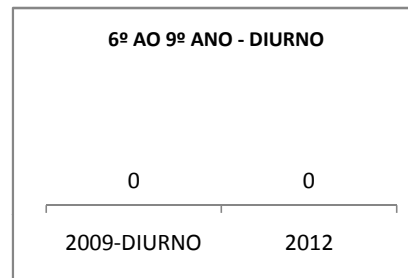

ANO BASE VESTIBULAR: 2008

MODALIDADE/NÍVEL	VESTIBULAR							
	NUMERO DE INSCRITOS				APROVADOS			
	LINHA DE BASE	2009	2010	2012	LINHA DE BASE	2009	2010	2012
ENSINO MÉDIO			0		29		0	DOS INSCRITOS

OLIMPÍADAS	OLIMPÍADAS NACIONAIS							
	NUMERO DE INSCRITOS				RESULTADO			
	LINHA DE BASE	2009	2010	2012	LINHA DE BASE	2009	2010	2012
LÍNGUA PORTUGUESA			0				0	
MATEMÁTICA			0				0	
FÍSICA			0				0	
QUÍMICA			0				0	
ASTRONOMIA			0				0	
INFORMÁTICA			0				0	

MATRÍCULA ENSINO MÉDIO

ABANDONO ENSINO MÉDIO

APROVAÇÃO ENSINO MÉDIO

MATRÍCULA ENSINO FUNDAMENTAL

ABANDONO ENSINO FUNDAMENTAL

APROVAÇÃO ENSINO FUNDAMENTAL

MATRÍCULA EDUCAÇÃO DE JOVENS E ADULTOS - PRESENCIAL

ABANDONO EJA