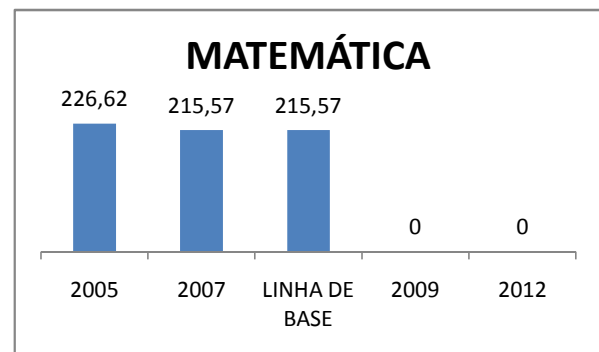

ANO BASE VESTIBULAR: 2008

MODALIDADE/NÍVEL	VESTIBULAR							
	NUMERO DE INSCRITOS				APROVADOS			
	LINHA DE BASE	2009	2010	2012	LINHA DE BASE	2009	2010	2012
ENSINO MÉDIO			0		29		0	DOS INSCRITOS

OLIMPÍADAS	OLIMPÍADAS NACIONAIS							
	NUMERO DE INSCRITOS				RESULTADO			
	LINHA DE BASE	2009	2010	2012	LINHA DE BASE	2009	2010	2012
LÍNGUA PORTUGUESA			0				0	
MATEMÁTICA			0				0	
FÍSICA			0				0	
QUÍMICA			0				0	
ASTRONOMIA			0				0	
INFORMÁTICA			0				0	

MATRÍCULA ENSINO MÉDIO

ABANDONO ENSINO MÉDIO

APROVAÇÃO ENSINO MÉDIO

MATRÍCULA ENSINO FUNDAMENTAL

ABANDONO ENSINO FUNDAMENTAL

APROVAÇÃO ENSINO FUNDAMENTAL

MATRÍCULA EDUCAÇÃO DE JOVENS E ADULTOS - PRESENCIAL

ABANDONO EJA

APROVAÇÃO EJA

ENSINO FUNDAMENTAL - 1º AO 5º ANO

PROVA BRASIL

ENSINO FUNDAMENTAL - 6º AO 9º ANO

PROVA BRASIL

ENSINO FUNDAMENTAL

ENSINO MÉDIO

SPAECE

ENSINO FUNDAMENTAL 5º ANO

ENSINO FUNDAMENTAL 9º ANO

ENSINO MÉDIO 3º ANO

ENEM

COMPARATIVO DE CRESCIMENTO - IDEB

COMPARATIVO DE CRESCIMENTO - PROVA BRASIL

1º AO 5º ANO

6º AO 9º ANO