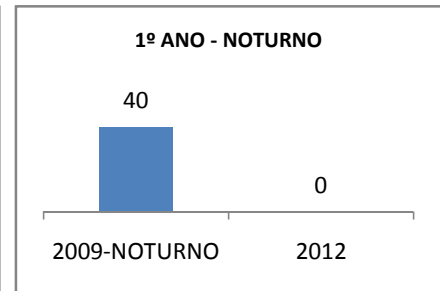

MATRÍCULA ENSINO MÉDIO