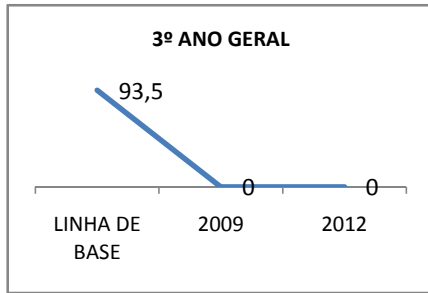

APROVAÇÃO ENSINO MÉDIO