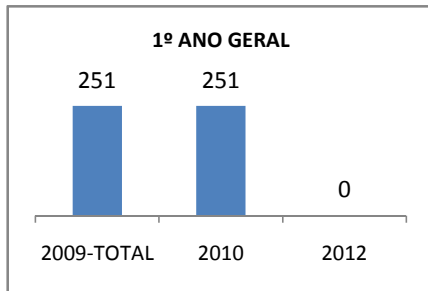

MATRÍCULA ENSINO MÉDIO