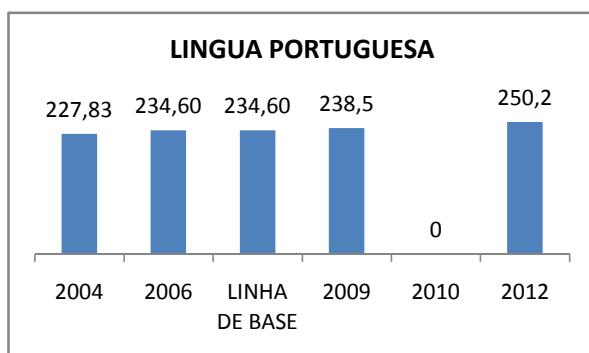

ENSINO MÉDIO 3º ANO