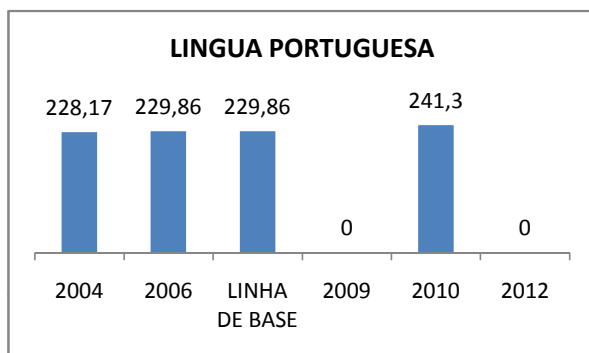

ENSINO FUNDAMENTAL - 1º AO 5º ANO

PROVA BRASIL

ENSINO FUNDAMENTAL - 6º AO 9º ANO

PROVA BRASIL

ENSINO FUNDAMENTAL

Escola: EEFM PROFESSORA ADÉLIA BRASIL FEIJÓ

INEP: 23186364 Município: FORTALEZA CREDE: SEFOR/R5

ENSINO MÉDIO

SPAECE

ENSINO FUNDAMENTAL 5º ANO

ENSINO FUNDAMENTAL 9º ANO

ENSINO MÉDIO 3º ANO

ENEM

COMPARATIVO DE CRESCIMENTO - IDEB

COMPARATIVO DE CRESCIMENTO - PROVA BRASIL