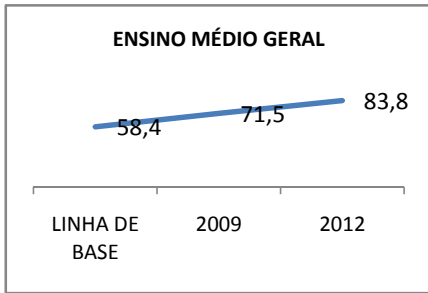

APROVAÇÃO ENSINO MÉDIO