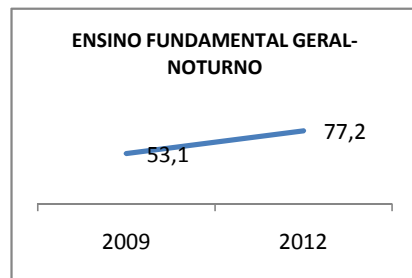

ANO BASE VESTIBULAR: 2008

MODALIDADE/NÍVEL	VESTIBULAR							
	NÚMERO DE INSCRITOS				APROVADOS			
	LINHA DE BASE	2009	2010	2012	LINHA DE BASE	2009	2010	2012
ENSINO MÉDIO	30	39	51					

MATRÍCULA ENSINO MÉDIO

ABANDONO ENSINO MÉDIO

APROVAÇÃO ENSINO MÉDIO

MATRÍCULA ENSINO FUNDAMENTAL

ABANDONO ENSINO FUNDAMENTAL

APROVAÇÃO ENSINO FUNDAMENTAL

MATRÍCULA EDUCAÇÃO DE JOVENS E ADULTOS - PRESENCIAL

ABANDONO EJA

APROVAÇÃO EJA

ENSINO FUNDAMENTAL - 1º AO 5º ANO

PROVA BRASIL

ENSINO FUNDAMENTAL - 6º AO 9º ANO

PROVA BRASIL

ENSINO FUNDAMENTAL

Escola: EEFM PROFESSORA ADÉLIA BRASIL FEIJÓ

INEP: 23186364 Município: FORTALEZA CREDE: SEFOR/R5

ENSINO MÉDIO

SPAECE

ENSINO FUNDAMENTAL 5º ANO

ENSINO FUNDAMENTAL 9º ANO

ENSINO MÉDIO 3º ANO

ENEM

COMPARATIVO DE CRESCIMENTO - IDEB

COMPARATIVO DE CRESCIMENTO - PROVA BRASIL