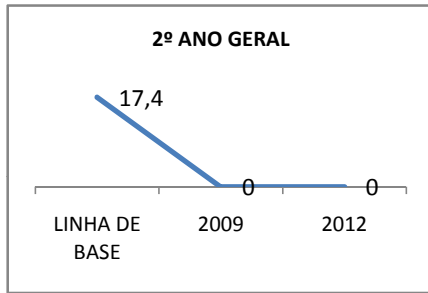

ABANDONO ENSINO MÉDIO