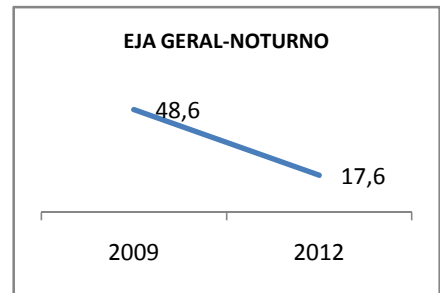

ANO BASE VESTIBULAR: 2008

MODALIDADE/NÍVEL	VESTIBULAR							
	NÚMERO DE INSCRITOS				APROVADOS			
	LINHA DE BASE	2009	2010	2012	LINHA DE BASE	2009	2010	2012
ENSINO MÉDIO	30	39	51					

MATRÍCULA ENSINO MÉDIO

ABANDONO ENSINO MÉDIO

APROVAÇÃO ENSINO MÉDIO

MATRÍCULA ENSINO FUNDAMENTAL

ABANDONO ENSINO FUNDAMENTAL

APROVAÇÃO ENSINO FUNDAMENTAL

MATRÍCULA EDUCAÇÃO DE JOVENS E ADULTOS - PRESENCIAL

ABANDONO EJA

APROVAÇÃO EJA

ENSINO FUNDAMENTAL - 1º AO 5º ANO

PROVA BRASIL

ENSINO FUNDAMENTAL - 6º AO 9º ANO

PROVA BRASIL

ENSINO FUNDAMENTAL

Escola: EEFM PROFESSORA ADÉLIA BRASIL FEIJÓ

INEP: 23186364 Município: FORTALEZA CREDE: SEFOR/R5