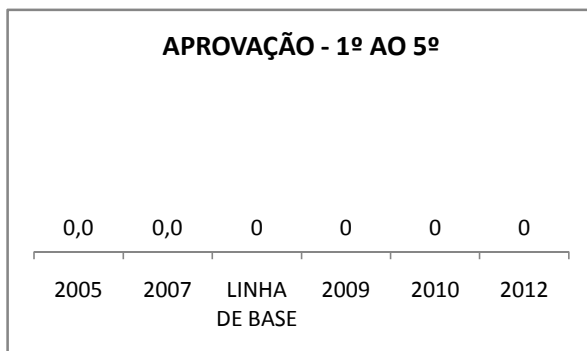

ANO BASE VESTIBULAR: 2008

MODALIDADE/NÍVEL	VESTIBULAR							
	NÚMERO DE INSCRITOS				APROVADOS			
	LINHA DE BASE	2009	2010	2012	LINHA DE BASE	2009	2010	2012
ENSINO MÉDIO	30	39	51					

MATRÍCULA ENSINO MÉDIO

ABANDONO ENSINO MÉDIO

APROVAÇÃO ENSINO MÉDIO

MATRÍCULA ENSINO FUNDAMENTAL

ABANDONO ENSINO FUNDAMENTAL

APROVAÇÃO ENSINO FUNDAMENTAL

MATRÍCULA EDUCAÇÃO DE JOVENS E ADULTOS - PRESENCIAL

ABANDONO EJA

APROVAÇÃO EJA

ENSINO FUNDAMENTAL - 1º AO 5º ANO

PROVA BRASIL

ENSINO FUNDAMENTAL - 6º AO 9º ANO

PROVA BRASIL

ENSINO FUNDAMENTAL

Escola: EEFM PROFESSORA ADÉLIA BRASIL FEIJÓ

INEP: 23186364 Município: FORTALEZA CREDE: SEFOR/R5