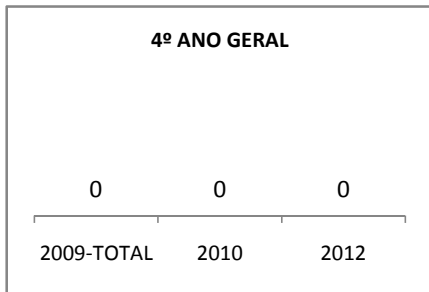

MATRÍCULA ENSINO MÉDIO