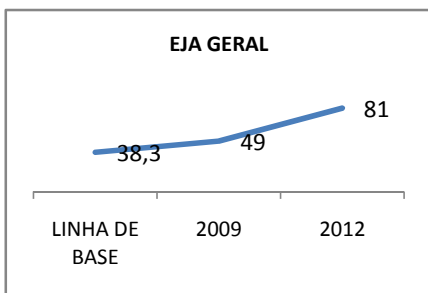

ANO BASE VESTIBULAR: 2008

MODALIDADE/NÍVEL	VESTIBULAR							
	NÚMERO DE INSCRITOS				APROVADOS			
	LINHA DE BASE	2009	2010	2012	LINHA DE BASE	2009	2010	2012
ENSINO MÉDIO	30	39	51					

MATRÍCULA ENSINO MÉDIO

ABANDONO ENSINO MÉDIO

APROVAÇÃO ENSINO MÉDIO

MATRÍCULA ENSINO FUNDAMENTAL

ABANDONO ENSINO FUNDAMENTAL

APROVAÇÃO ENSINO FUNDAMENTAL

MATRÍCULA EDUCAÇÃO DE JOVENS E ADULTOS - PRESENCIAL

ABANDONO EJA

APROVAÇÃO EJA

ENSINO FUNDAMENTAL - 1º AO 5º ANO

PROVA BRASIL

ENSINO FUNDAMENTAL - 6º AO 9º ANO

PROVA BRASIL

ENSINO FUNDAMENTAL

Escola: EEFM PROFESSORA ADÉLIA BRASIL FEIJÓ

INEP: 23186364 Município: FORTALEZA CREDE: SEFOR/R5