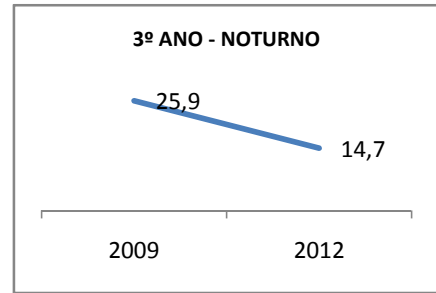

ABANDONO ENSINO MÉDIO