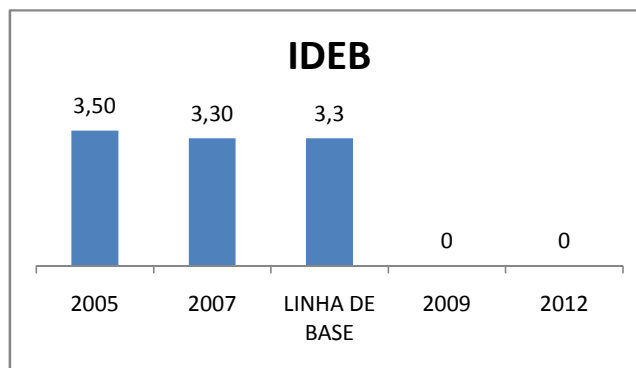

ANO BASE VESTIBULAR: 2008

MODALIDADE/NÍVEL	VESTIBULAR							
	NÚMERO DE INSCRITOS				APROVADOS			
	LINHA DE BASE	2009	2010	2012	LINHA DE BASE	2009	2010	2012
ENSINO MÉDIO	30	39	51					

MATRÍCULA ENSINO MÉDIO

ABANDONO ENSINO MÉDIO

APROVAÇÃO ENSINO MÉDIO

MATRÍCULA ENSINO FUNDAMENTAL

ABANDONO ENSINO FUNDAMENTAL

APROVAÇÃO ENSINO FUNDAMENTAL

MATRÍCULA EDUCAÇÃO DE JOVENS E ADULTOS - PRESENCIAL

ABANDONO EJA

APROVAÇÃO EJA

ENSINO FUNDAMENTAL - 1º AO 5º ANO

PROVA BRASIL

ENSINO FUNDAMENTAL - 6º AO 9º ANO

PROVA BRASIL

ENSINO FUNDAMENTAL

Escola: EEFM PROFESSORA ADÉLIA BRASIL FEIJÓ

INEP: 23186364 Município: FORTALEZA CREDE: SEFOR/R5