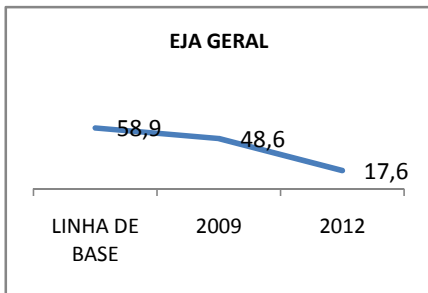

ANO BASE VESTIBULAR: 2008

MODALIDADE/NÍVEL	VESTIBULAR							
	NÚMERO DE INSCRITOS				APROVADOS			
	LINHA DE BASE	2009	2010	2012	LINHA DE BASE	2009	2010	2012
ENSINO MÉDIO	30	39	51					

MATRÍCULA ENSINO MÉDIO

ABANDONO ENSINO MÉDIO

APROVAÇÃO ENSINO MÉDIO

MATRÍCULA ENSINO FUNDAMENTAL

ABANDONO ENSINO FUNDAMENTAL

APROVAÇÃO ENSINO FUNDAMENTAL

MATRÍCULA EDUCAÇÃO DE JOVENS E ADULTOS - PRESENCIAL

ABANDONO EJA

APROVAÇÃO EJA

ENSINO FUNDAMENTAL - 1º AO 5º ANO

PROVA BRASIL

ENSINO FUNDAMENTAL - 6º AO 9º ANO

PROVA BRASIL

ENSINO FUNDAMENTAL

Escola: EEFM PROFESSORA ADÉLIA BRASIL FEIJÓ

INEP: 23186364 Município: FORTALEZA CREDE: SEFOR/R5