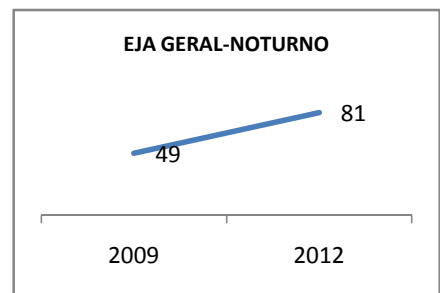

ANO BASE VESTIBULAR: 2008

MODALIDADE/NÍVEL	VESTIBULAR							
	NÚMERO DE INSCRITOS				APROVADOS			
	LINHA DE BASE	2009	2010	2012	LINHA DE BASE	2009	2010	2012
ENSINO MÉDIO	30	39	51					

MATRÍCULA ENSINO MÉDIO

ABANDONO ENSINO MÉDIO

APROVAÇÃO ENSINO MÉDIO

MATRÍCULA ENSINO FUNDAMENTAL

ABANDONO ENSINO FUNDAMENTAL

APROVAÇÃO ENSINO FUNDAMENTAL

MATRÍCULA EDUCAÇÃO DE JOVENS E ADULTOS - PRESENCIAL

ABANDONO EJA

APROVAÇÃO EJA

ENSINO FUNDAMENTAL - 1º AO 5º ANO

PROVA BRASIL

ENSINO FUNDAMENTAL - 6º AO 9º ANO

PROVA BRASIL

ENSINO FUNDAMENTAL

Escola: EEFM PROFESSORA ADÉLIA BRASIL FEIJÓ

INEP: 23186364 Município: FORTALEZA CREDE: SEFOR/R5