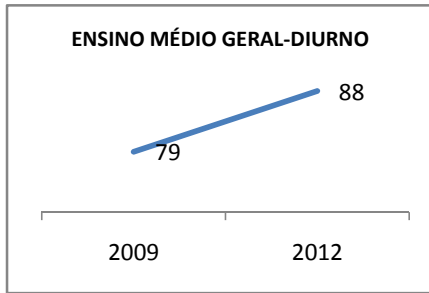

APROVAÇÃO ENSINO MÉDIO