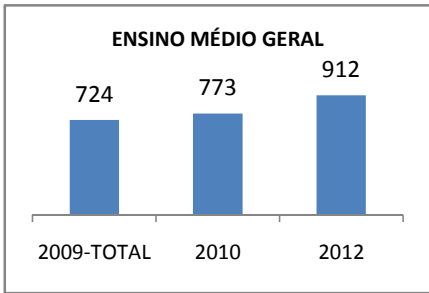

MATRÍCULA ENSINO MÉDIO