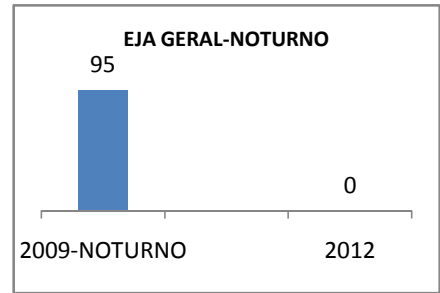

ANO BASE VESTIBULAR: 2008

MODALIDADE/NÍVEL	VESTIBULAR							
	NÚMERO DE INSCRITOS				APROVADOS			
	LINHA DE BASE	2009	2010	2012	LINHA DE BASE	2009	2010	2012
ENSINO MÉDIO	30	39	51					

MATRÍCULA ENSINO MÉDIO

ABANDONO ENSINO MÉDIO

APROVAÇÃO ENSINO MÉDIO

MATRÍCULA ENSINO FUNDAMENTAL

ABANDONO ENSINO FUNDAMENTAL

APROVAÇÃO ENSINO FUNDAMENTAL

MATRÍCULA EDUCAÇÃO DE JOVENS E ADULTOS - PRESENCIAL

ABANDONO EJA

APROVAÇÃO EJA

ENSINO FUNDAMENTAL - 1º AO 5º ANO

PROVA BRASIL

ENSINO FUNDAMENTAL - 6º AO 9º ANO

PROVA BRASIL

ENSINO FUNDAMENTAL

Escola: EEFM PROFESSORA ADÉLIA BRASIL FEIJÓ

INEP: 23186364 Município: FORTALEZA CREDE: SEFOR/R5