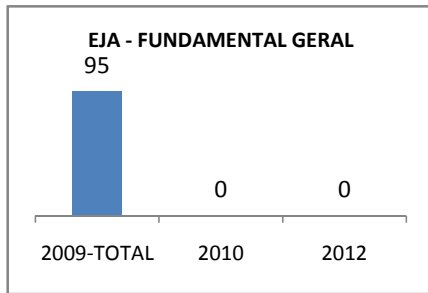

ANO BASE VESTIBULAR: 2008

MODALIDADE/NÍVEL	VESTIBULAR							
	NÚMERO DE INSCRITOS				APROVADOS			
	LINHA DE BASE	2009	2010	2012	LINHA DE BASE	2009	2010	2012
ENSINO MÉDIO	30	39	51					

MATRÍCULA ENSINO MÉDIO

ABANDONO ENSINO MÉDIO

APROVAÇÃO ENSINO MÉDIO

MATRÍCULA ENSINO FUNDAMENTAL

ABANDONO ENSINO FUNDAMENTAL

APROVAÇÃO ENSINO FUNDAMENTAL

MATRÍCULA EDUCAÇÃO DE JOVENS E ADULTOS - PRESENCIAL

ABANDONO EJA

APROVAÇÃO EJA

ENSINO FUNDAMENTAL - 1º AO 5º ANO

PROVA BRASIL

ENSINO FUNDAMENTAL - 6º AO 9º ANO

PROVA BRASIL

ENSINO FUNDAMENTAL

Escola: EEFM PROFESSORA ADÉLIA BRASIL FEIJÓ

INEP: 23186364 Município: FORTALEZA CREDE: SEFOR/R5