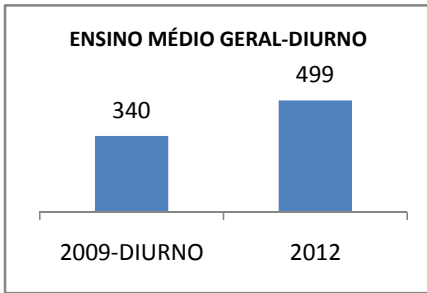

MATRÍCULA ENSINO MÉDIO