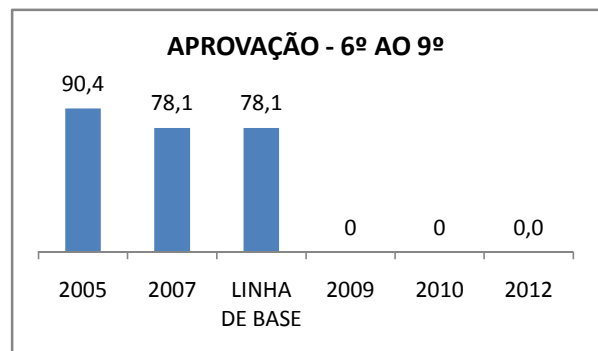

ANO BASE VESTIBULAR: 2008

MODALIDADE/NÍVEL	VESTIBULAR							
	NÚMERO DE INSCRITOS				APROVADOS			
	LINHA DE BASE	2009	2010	2012	LINHA DE BASE	2009	2010	2012
ENSINO MÉDIO	30	39	51					

MATRÍCULA ENSINO MÉDIO

ABANDONO ENSINO MÉDIO

APROVAÇÃO ENSINO MÉDIO

MATRÍCULA ENSINO FUNDAMENTAL

ABANDONO ENSINO FUNDAMENTAL

APROVAÇÃO ENSINO FUNDAMENTAL

MATRÍCULA EDUCAÇÃO DE JOVENS E ADULTOS - PRESENCIAL

ABANDONO EJA

APROVAÇÃO EJA

ENSINO FUNDAMENTAL - 1º AO 5º ANO

PROVA BRASIL

ENSINO FUNDAMENTAL - 6º AO 9º ANO

PROVA BRASIL

ENSINO FUNDAMENTAL

Escola: EEFM PROFESSORA ADÉLIA BRASIL FEIJÓ

INEP: 23186364 Município: FORTALEZA CREDE: SEFOR/R5

ENSINO MÉDIO

SPAECE

ENSINO FUNDAMENTAL 5º ANO

ENSINO FUNDAMENTAL 9º ANO

ENSINO MÉDIO 3º ANO

ENEM

COMPARATIVO DE CRESCIMENTO - IDEB

COMPARATIVO DE CRESCIMENTO - PROVA BRASIL