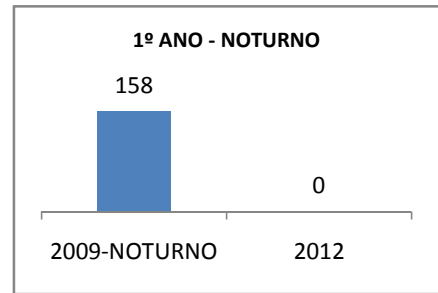

ANO BASE IDEB E PROVA BRASIL: 2007

MODALIDADE/NÍVEL	IDEB E PROVA BRASIL								
	IDEB			LÍNGUA PORTUGUESA			MATEMÁTICA		
	LINHA DE BASE	2009	2012	LINHA DE BASE	2009	2012	LINHA DE BASE	2009	2012
ENSINO FUNDAMENTAL 1º AO 5º ANO	0			0			0		
ENSINO FUNDAMENTAL 6º AO 9º ANO	3,3			223,06	234,2		231,75	243,3	

ANO BASE SPAECE: 2006

MODALIDADE/NÍVEL	SPAECE							
	LÍNGUA PORTUGUESA				MATEMÁTICA			
	LINHA DE BASE	2009	2010	2012	LINHA DE BASE	2009	2010	2012
ENSINO FUNDAMENTAL 5º ANO								
ENSINO FUNDAMENTAL 9º ANO	229,86		241,3		235,79		247,5	
ENSINO MÉDIO 3º ANO	253,80		266,4		266,66		280	

ANO BASE ENEM: 2007

MODALIDADE/NÍVEL	ENEM							
	NÚMERO DE PARTICIPANTES				Redação e Prova Objetiva (média)			
	LINHA DE BASE	2009	2010	2012	LINHA DE BASE	2009	2010	2012
ENSINO MÉDIO	47				48,24	50,6	53	

ANO BASE VESTIBULAR: 2008

MODALIDADE/NÍVEL	VESTIBULAR							
	NÚMERO DE INSCRITOS				APROVADOS			
	LINHA DE BASE	2009	2010	2012	LINHA DE BASE	2009	2010	2012
ENSINO MÉDIO	30	39	51					

MATRÍCULA ENSINO MÉDIO