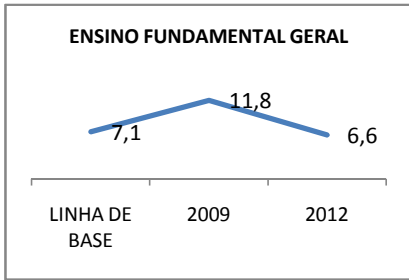

ANO BASE VESTIBULAR: 2008

MODALIDADE/NÍVEL	VESTIBULAR							
	NÚMERO DE INSCRITOS				APROVADOS			
	LINHA DE BASE	2009	2010	2012	LINHA DE BASE	2009	2010	2012
ENSINO MÉDIO	30	39	51					

MATRÍCULA ENSINO MÉDIO

ABANDONO ENSINO MÉDIO

APROVAÇÃO ENSINO MÉDIO

MATRÍCULA ENSINO FUNDAMENTAL

ABANDONO ENSINO FUNDAMENTAL

APROVAÇÃO ENSINO FUNDAMENTAL

MATRÍCULA EDUCAÇÃO DE JOVENS E ADULTOS - PRESENCIAL

ABANDONO EJA

APROVAÇÃO EJA

ENSINO FUNDAMENTAL - 1º AO 5º ANO

PROVA BRASIL

ENSINO FUNDAMENTAL - 6º AO 9º ANO

PROVA BRASIL

ENSINO FUNDAMENTAL

Escola: EEFM PROFESSORA ADÉLIA BRASIL FEIJÓ

INEP: 23186364 Município: FORTALEZA CREDE: SEFOR/R5