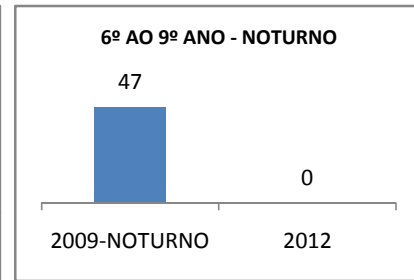

ANO BASE VESTIBULAR: 2008

MODALIDADE/NÍVEL	VESTIBULAR							
	NÚMERO DE INSCRITOS				APROVADOS			
	LINHA DE BASE	2009	2010	2012	LINHA DE BASE	2009	2010	2012
ENSINO MÉDIO	30	39	51					

MATRÍCULA ENSINO MÉDIO

ABANDONO ENSINO MÉDIO

APROVAÇÃO ENSINO MÉDIO

MATRÍCULA ENSINO FUNDAMENTAL

ABANDONO ENSINO FUNDAMENTAL

APROVAÇÃO ENSINO FUNDAMENTAL

MATRÍCULA EDUCAÇÃO DE JOVENS E ADULTOS - PRESENCIAL

ABANDONO EJA

APROVAÇÃO EJA