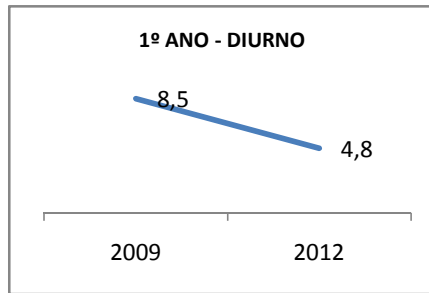

ABANDONO ENSINO MÉDIO