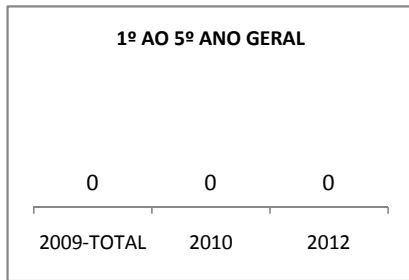

MATRÍCULA ENSINO FUNDAMENTAL