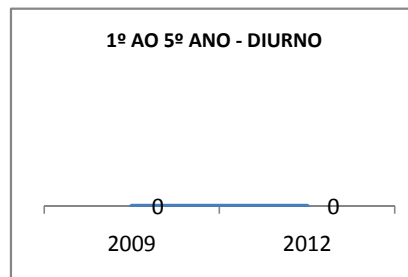

ANO BASE VESTIBULAR: 2008

MODALIDADE/NÍVEL	VESTIBULAR							
	NÚMERO DE INSCRITOS				APROVADOS			
	LINHA DE BASE	2009	2010	2012	LINHA DE BASE	2009	2010	2012
ENSINO MÉDIO	30	39	51					

MATRÍCULA ENSINO MÉDIO

ABANDONO ENSINO MÉDIO

APROVAÇÃO ENSINO MÉDIO

MATRÍCULA ENSINO FUNDAMENTAL

ABANDONO ENSINO FUNDAMENTAL

APROVAÇÃO ENSINO FUNDAMENTAL

MATRÍCULA EDUCAÇÃO DE JOVENS E ADULTOS - PRESENCIAL

ABANDONO EJA

APROVAÇÃO EJA

ENSINO FUNDAMENTAL - 1º AO 5º ANO

PROVA BRASIL

ENSINO FUNDAMENTAL - 6º AO 9º ANO

PROVA BRASIL

ENSINO FUNDAMENTAL

Escola: EEFM PROFESSORA ADÉLIA BRASIL FEIJÓ

INEP: 23186364 Município: FORTALEZA CREDE: SEFOR/R5