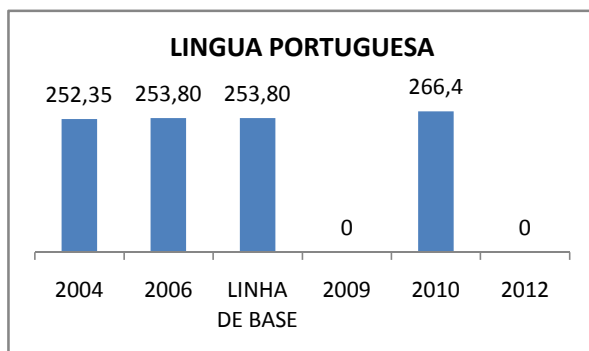

ENSINO FUNDAMENTAL - 1º AO 5º ANO

PROVA BRASIL

ENSINO FUNDAMENTAL - 6º AO 9º ANO

PROVA BRASIL

ENSINO FUNDAMENTAL

Escola: EEFM PROFESSORA ADÉLIA BRASIL FEIJÓ

INEP: 23186364 Município: FORTALEZA CREDE: SEFOR/R5

ENSINO MÉDIO

SPAECE

ENSINO FUNDAMENTAL 5º ANO

ENSINO FUNDAMENTAL 9º ANO

ENSINO MÉDIO 3º ANO

ENEM

COMPARATIVO DE CRESCIMENTO - IDEB

COMPARATIVO DE CRESCIMENTO - PROVA BRASIL