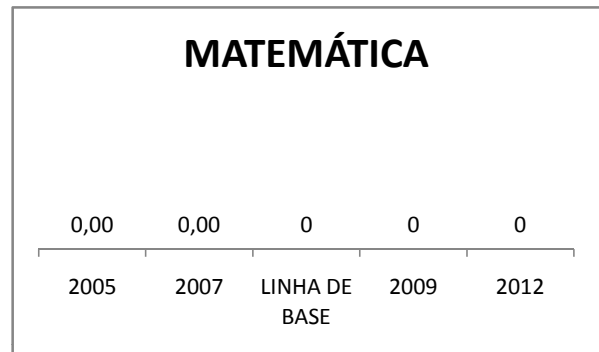

ANO BASE VESTIBULAR: 2008

MODALIDADE/NÍVEL	VESTIBULAR							
	NÚMERO DE INSCRITOS				APROVADOS			
	LINHA DE BASE	2009	2010	2012	LINHA DE BASE	2009	2010	2012
ENSINO MÉDIO	30	39	51					

MATRÍCULA ENSINO MÉDIO

ABANDONO ENSINO MÉDIO

APROVAÇÃO ENSINO MÉDIO

MATRÍCULA ENSINO FUNDAMENTAL

ABANDONO ENSINO FUNDAMENTAL

APROVAÇÃO ENSINO FUNDAMENTAL

MATRÍCULA EDUCAÇÃO DE JOVENS E ADULTOS - PRESENCIAL

ABANDONO EJA

APROVAÇÃO EJA

ENSINO FUNDAMENTAL - 1º AO 5º ANO

PROVA BRASIL

ENSINO FUNDAMENTAL - 6º AO 9º ANO

PROVA BRASIL

ENSINO FUNDAMENTAL

Escola: EEFM PROFESSORA ADÉLIA BRASIL FEIJÓ

INEP: 23186364 Município: FORTALEZA CREDE: SEFOR/R5