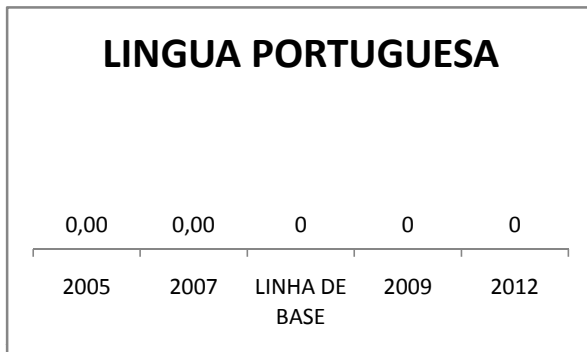

ANO BASE VESTIBULAR: 2008

MODALIDADE/NÍVEL	VESTIBULAR							
	NÚMERO DE INSCRITOS				APROVADOS			
	LINHA DE BASE	2009	2010	2012	LINHA DE BASE	2009	2010	2012
ENSINO MÉDIO	30	39	51					

MATRÍCULA ENSINO MÉDIO

ABANDONO ENSINO MÉDIO

APROVAÇÃO ENSINO MÉDIO

MATRÍCULA ENSINO FUNDAMENTAL

ABANDONO ENSINO FUNDAMENTAL

APROVAÇÃO ENSINO FUNDAMENTAL

MATRÍCULA EDUCAÇÃO DE JOVENS E ADULTOS - PRESENCIAL

ABANDONO EJA

APROVAÇÃO EJA

ENSINO FUNDAMENTAL - 1º AO 5º ANO

PROVA BRASIL

ENSINO FUNDAMENTAL - 6º AO 9º ANO

PROVA BRASIL

ENSINO FUNDAMENTAL

Escola: EEFM PROFESSORA ADÉLIA BRASIL FEIJÓ

INEP: 23186364 Município: FORTALEZA CREDE: SEFOR/R5