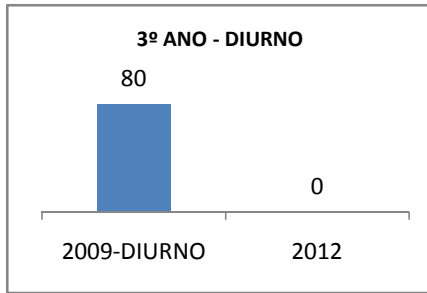

MATRÍCULA ENSINO MÉDIO