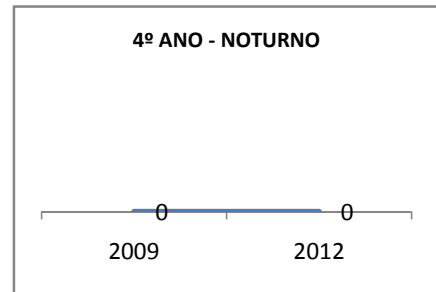

ANO BASE VESTIBULAR: 2008

MODALIDADE/NÍVEL	VESTIBULAR							
	NÚMERO DE INSCRITOS				APROVADOS			
	LINHA DE BASE	2009	2010	2012	LINHA DE BASE	2009	2010	2012
ENSINO MÉDIO	30	39	51					

MATRÍCULA ENSINO MÉDIO

ABANDONO ENSINO MÉDIO

APROVAÇÃO ENSINO MÉDIO

MATRÍCULA ENSINO FUNDAMENTAL

ABANDONO ENSINO FUNDAMENTAL

APROVAÇÃO ENSINO FUNDAMENTAL

MATRÍCULA EDUCAÇÃO DE JOVENS E ADULTOS - PRESENCIAL

ABANDONO EJA

APROVAÇÃO EJA

ENSINO FUNDAMENTAL - 1º AO 5º ANO

PROVA BRASIL

ENSINO FUNDAMENTAL - 6º AO 9º ANO

PROVA BRASIL

ENSINO FUNDAMENTAL

Escola: EEFM PROFESSORA ADÉLIA BRASIL FEIJÓ

INEP: 23186364 Município: FORTALEZA CREDE: SEFOR/R5