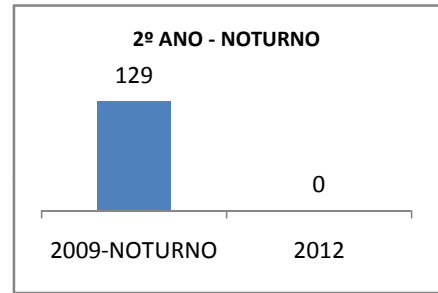

MATRÍCULA ENSINO MÉDIO