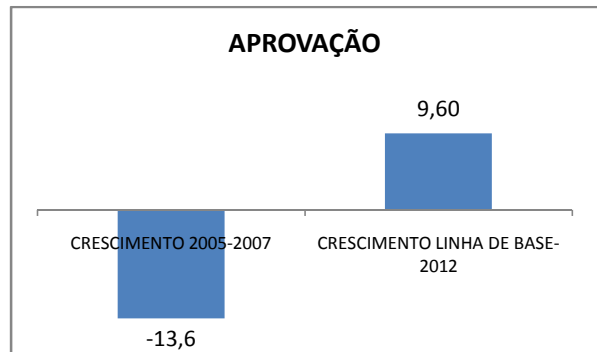

ENSINO FUNDAMENTAL - 1º AO 5º ANO

PROVA BRASIL

ENSINO FUNDAMENTAL - 6º AO 9º ANO

PROVA BRASIL

ENSINO FUNDAMENTAL

Escola: EEFM PROFESSORA ADÉLIA BRASIL FEIJÓ

INEP: 23186364 Município: FORTALEZA CREDE: SEFOR/R5

ENSINO MÉDIO

SPAECE

ENSINO FUNDAMENTAL 5º ANO

ENSINO FUNDAMENTAL 9º ANO

ENSINO MÉDIO 3º ANO

ENEM

COMPARATIVO DE CRESCIMENTO - IDEB

COMPARATIVO DE CRESCIMENTO - PROVA BRASIL

1º AO 5º ANO

6º AO 9º ANO

COMPARATIVO DE CRESCIMENTO - ENSINO FUNDAMENTAL GERAL

1º AO 5º ANO

6º AO 9º ANO

COMPARATIVO DE CRESCIMENTO - ENSINO MÉDIO GERAL

1º ANO

2º ANO