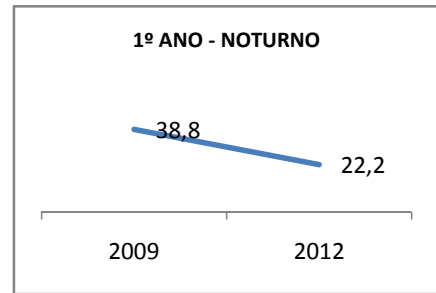

ABANDONO ENSINO MÉDIO