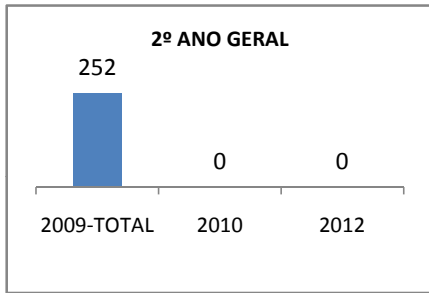

MATRÍCULA ENSINO MÉDIO