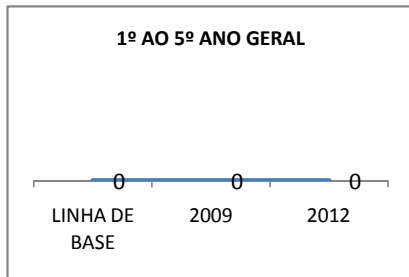

ANO BASE VESTIBULAR: 2008

MODALIDADE/NÍVEL	VESTIBULAR							
	NÚMERO DE INSCRITOS				APROVADOS			
	LINHA DE BASE	2009	2010	2012	LINHA DE BASE	2009	2010	2012
ENSINO MÉDIO	30	39	51					

MATRÍCULA ENSINO MÉDIO

ABANDONO ENSINO MÉDIO

APROVAÇÃO ENSINO MÉDIO

MATRÍCULA ENSINO FUNDAMENTAL

ABANDONO ENSINO FUNDAMENTAL

APROVAÇÃO ENSINO FUNDAMENTAL

MATRÍCULA EDUCAÇÃO DE JOVENS E ADULTOS - PRESENCIAL

ABANDONO EJA

APROVAÇÃO EJA

ENSINO FUNDAMENTAL - 1º AO 5º ANO

PROVA BRASIL

ENSINO FUNDAMENTAL - 6º AO 9º ANO

PROVA BRASIL

ENSINO FUNDAMENTAL

Escola: EEFM PROFESSORA ADÉLIA BRASIL FEIJÓ

INEP: 23186364 Município: FORTALEZA CREDE: SEFOR/R5