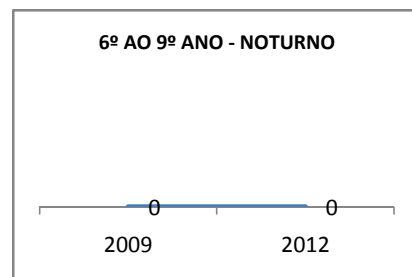

ANO BASE VESTIBULAR: 2008

MODALIDADE/NÍVEL	VESTIBULAR							
	NÚMERO DE INSCRITOS				APROVADOS			
	LINHA DE BASE	2009	2010	2012	LINHA DE BASE	2009	2010	2012
ENSINO MÉDIO	30	39	51					

MATRÍCULA ENSINO MÉDIO

ABANDONO ENSINO MÉDIO

APROVAÇÃO ENSINO MÉDIO

MATRÍCULA ENSINO FUNDAMENTAL

ABANDONO ENSINO FUNDAMENTAL

APROVAÇÃO ENSINO FUNDAMENTAL

MATRÍCULA EDUCAÇÃO DE JOVENS E ADULTOS - PRESENCIAL

ABANDONO EJA

APROVAÇÃO EJA

ENSINO FUNDAMENTAL - 1º AO 5º ANO

PROVA BRASIL

ENSINO FUNDAMENTAL - 6º AO 9º ANO

PROVA BRASIL

ENSINO FUNDAMENTAL

Escola: EEFM PROFESSORA ADÉLIA BRASIL FEIJÓ

INEP: 23186364 Município: FORTALEZA CREDE: SEFOR/R5