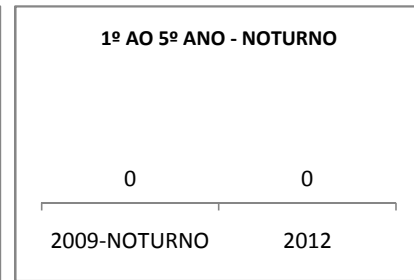

MATRÍCULA ENSINO FUNDAMENTAL