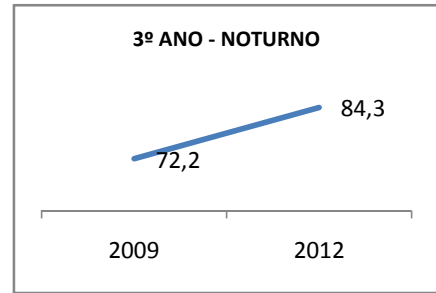

APROVAÇÃO ENSINO MÉDIO