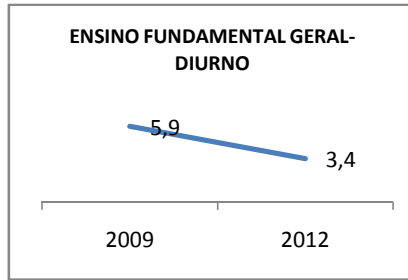

ANO BASE VESTIBULAR: 2008

MODALIDADE/NÍVEL	VESTIBULAR							
	NÚMERO DE INSCRITOS				APROVADOS			
	LINHA DE BASE	2009	2010	2012	LINHA DE BASE	2009	2010	2012
ENSINO MÉDIO	30	39	51					

MATRÍCULA ENSINO MÉDIO

ABANDONO ENSINO MÉDIO

APROVAÇÃO ENSINO MÉDIO

MATRÍCULA ENSINO FUNDAMENTAL

ABANDONO ENSINO FUNDAMENTAL

APROVAÇÃO ENSINO FUNDAMENTAL

MATRÍCULA EDUCAÇÃO DE JOVENS E ADULTOS - PRESENCIAL

ABANDONO EJA

APROVAÇÃO EJA

ENSINO FUNDAMENTAL - 1º AO 5º ANO

PROVA BRASIL

ENSINO FUNDAMENTAL - 6º AO 9º ANO

PROVA BRASIL

ENSINO FUNDAMENTAL

Escola: EEFM PROFESSORA ADÉLIA BRASIL FEIJÓ

INEP: 23186364 Município: FORTALEZA CREDE: SEFOR/R5