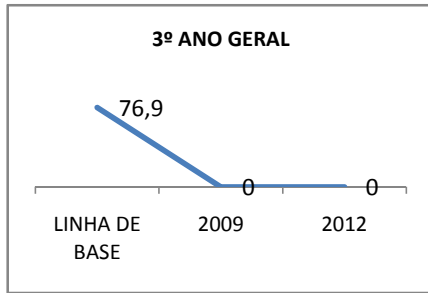

APROVAÇÃO ENSINO MÉDIO