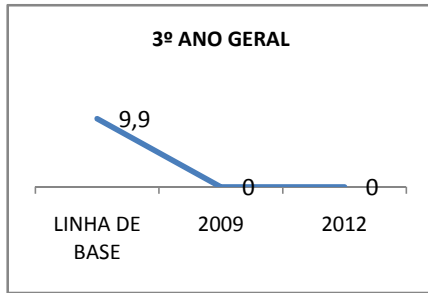

ABANDONO ENSINO MÉDIO