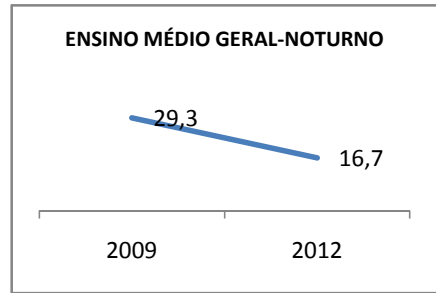

ABANDONO ENSINO MÉDIO