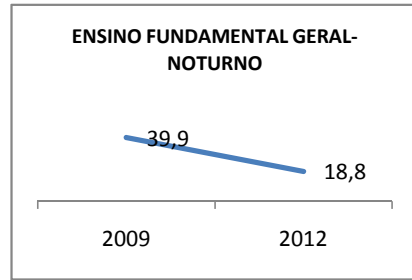

ANO BASE VESTIBULAR: 2008

MODALIDADE/NÍVEL	VESTIBULAR							
	NÚMERO DE INSCRITOS				APROVADOS			
	LINHA DE BASE	2009	2010	2012	LINHA DE BASE	2009	2010	2012
ENSINO MÉDIO	30	39	51					

MATRÍCULA ENSINO MÉDIO

ABANDONO ENSINO MÉDIO

APROVAÇÃO ENSINO MÉDIO

MATRÍCULA ENSINO FUNDAMENTAL

ABANDONO ENSINO FUNDAMENTAL

APROVAÇÃO ENSINO FUNDAMENTAL

MATRÍCULA EDUCAÇÃO DE JOVENS E ADULTOS - PRESENCIAL

ABANDONO EJA

APROVAÇÃO EJA

ENSINO FUNDAMENTAL - 1º AO 5º ANO

PROVA BRASIL

ENSINO FUNDAMENTAL - 6º AO 9º ANO

PROVA BRASIL

ENSINO FUNDAMENTAL

Escola: EEFM PROFESSORA ADÉLIA BRASIL FEIJÓ

INEP: 23186364 Município: FORTALEZA CREDE: SEFOR/R5