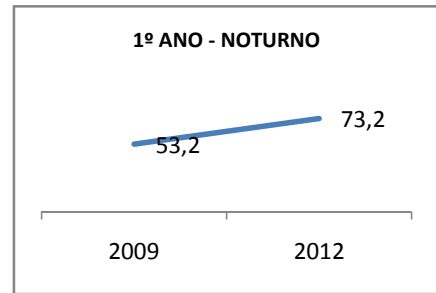

ANO BASE ENEM: 2007

MODALIDADE/NÍVEL	ENEM							
	NÚMERO DE PARTICIPANTES				Redação e Prova Objetiva (média)			
	LINHA DE BASE	2009	2010	2012	LINHA DE BASE	2009	2010	2012
ENSINO MÉDIO	47				48,24	50,6	53	

ANO BASE VESTIBULAR: 2008

MODALIDADE/NÍVEL	VESTIBULAR							
	NÚMERO DE INSCRITOS				APROVADOS			
	LINHA DE BASE	2009	2010	2012	LINHA DE BASE	2009	2010	2012
ENSINO MÉDIO	30	39	51					

MATRÍCULA ENSINO MÉDIO

ABANDONO ENSINO MÉDIO

APROVAÇÃO ENSINO MÉDIO

MATRÍCULA ENSINO FUNDAMENTAL

ABANDONO ENSINO FUNDAMENTAL

APROVAÇÃO ENSINO FUNDAMENTAL

MATRÍCULA EDUCAÇÃO DE JOVENS E ADULTOS - PRESENCIAL

ABANDONO EJA

APROVAÇÃO EJA

ENSINO FUNDAMENTAL - 1º AO 5º ANO

PROVA BRASIL

ENSINO FUNDAMENTAL - 6º AO 9º ANO

PROVA BRASIL

ENSINO FUNDAMENTAL

Escola: EEFM PROFESSORA ADÉLIA BRASIL FEIJÓ

INEP: 23186364 Município: FORTALEZA CREDE: SEFOR/R5