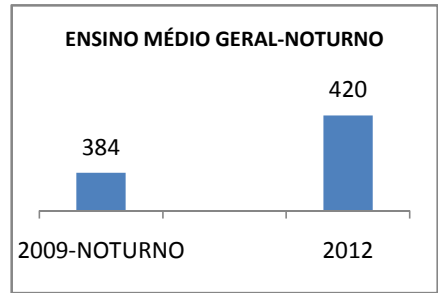

MATRÍCULA ENSINO MÉDIO