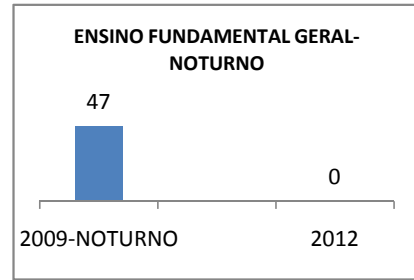

ANO BASE VESTIBULAR: 2008

MODALIDADE/NÍVEL	VESTIBULAR							
	NÚMERO DE INSCRITOS				APROVADOS			
	LINHA DE BASE	2009	2010	2012	LINHA DE BASE	2009	2010	2012
ENSINO MÉDIO	30	39	51					

MATRÍCULA ENSINO MÉDIO

ABANDONO ENSINO MÉDIO

APROVAÇÃO ENSINO MÉDIO

MATRÍCULA ENSINO FUNDAMENTAL

ABANDONO ENSINO FUNDAMENTAL

APROVAÇÃO ENSINO FUNDAMENTAL

MATRÍCULA EDUCAÇÃO DE JOVENS E ADULTOS - PRESENCIAL

ABANDONO EJA

APROVAÇÃO EJA

ENSINO FUNDAMENTAL - 1º AO 5º ANO

PROVA BRASIL

ENSINO FUNDAMENTAL - 6º AO 9º ANO

PROVA BRASIL

ENSINO FUNDAMENTAL

Escola: EEFM PROFESSORA ADÉLIA BRASIL FEIJÓ

INEP: 23186364 Município: FORTALEZA CREDE: SEFOR/R5