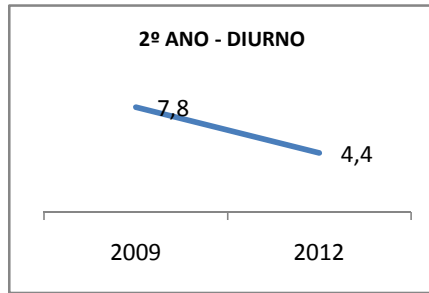

ABANDONO ENSINO MÉDIO