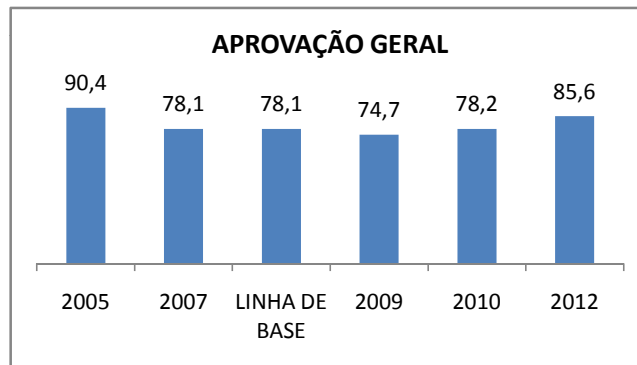

ANO BASE VESTIBULAR: 2008

MODALIDADE/NÍVEL	VESTIBULAR							
	NÚMERO DE INSCRITOS				APROVADOS			
	LINHA DE BASE	2009	2010	2012	LINHA DE BASE	2009	2010	2012
ENSINO MÉDIO	30	39	51					

MATRÍCULA ENSINO MÉDIO

ABANDONO ENSINO MÉDIO

APROVAÇÃO ENSINO MÉDIO

MATRÍCULA ENSINO FUNDAMENTAL

ABANDONO ENSINO FUNDAMENTAL

APROVAÇÃO ENSINO FUNDAMENTAL

MATRÍCULA EDUCAÇÃO DE JOVENS E ADULTOS - PRESENCIAL

ABANDONO EJA

APROVAÇÃO EJA

ENSINO FUNDAMENTAL - 1º AO 5º ANO

PROVA BRASIL

ENSINO FUNDAMENTAL - 6º AO 9º ANO

PROVA BRASIL

ENSINO FUNDAMENTAL

Escola: EEFM PROFESSORA ADÉLIA BRASIL FEIJÓ

INEP: 23186364 Município: FORTALEZA CREDE: SEFOR/R5

ENSINO MÉDIO

SPAECE

ENSINO FUNDAMENTAL 5º ANO

ENSINO FUNDAMENTAL 9º ANO

ENSINO MÉDIO 3º ANO

ENEM

COMPARATIVO DE CRESCIMENTO - IDEB

COMPARATIVO DE CRESCIMENTO - PROVA BRASIL