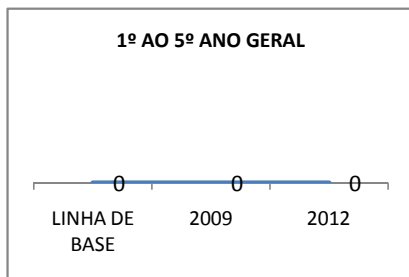

ANO BASE VESTIBULAR: 2008

MODALIDADE/NÍVEL	VESTIBULAR							
	NÚMERO DE INSCRITOS				APROVADOS			
	LINHA DE BASE	2009	2010	2012	LINHA DE BASE	2009	2010	2012
ENSINO MÉDIO	30	39	51					

MATRÍCULA ENSINO MÉDIO

ABANDONO ENSINO MÉDIO

APROVAÇÃO ENSINO MÉDIO

MATRÍCULA ENSINO FUNDAMENTAL

ABANDONO ENSINO FUNDAMENTAL

APROVAÇÃO ENSINO FUNDAMENTAL

MATRÍCULA EDUCAÇÃO DE JOVENS E ADULTOS - PRESENCIAL

ABANDONO EJA

APROVAÇÃO EJA

ENSINO FUNDAMENTAL - 1º AO 5º ANO

PROVA BRASIL

ENSINO FUNDAMENTAL - 6º AO 9º ANO

PROVA BRASIL

ENSINO FUNDAMENTAL

Escola: EEFM PROFESSORA ADÉLIA BRASIL FEIJÓ

INEP: 23186364 Município: FORTALEZA CREDE: SEFOR/R5