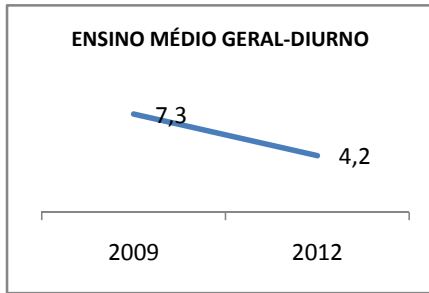

ABANDONO ENSINO MÉDIO