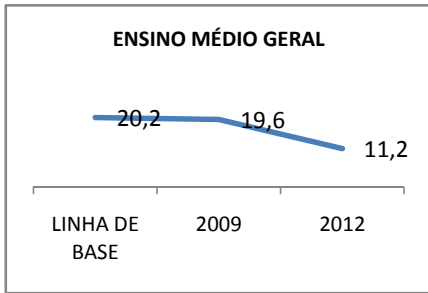

ABANDONO ENSINO MÉDIO