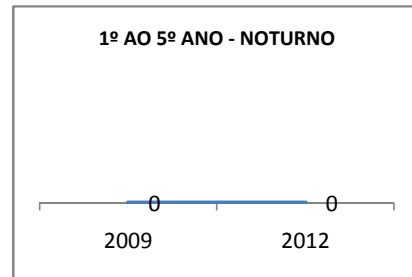

ANO BASE VESTIBULAR: 2008

MODALIDADE/NÍVEL	VESTIBULAR							
	NÚMERO DE INSCRITOS				APROVADOS			
	LINHA DE BASE	2009	2010	2012	LINHA DE BASE	2009	2010	2012
ENSINO MÉDIO	30	39	51					

MATRÍCULA ENSINO MÉDIO

ABANDONO ENSINO MÉDIO

APROVAÇÃO ENSINO MÉDIO

MATRÍCULA ENSINO FUNDAMENTAL

ABANDONO ENSINO FUNDAMENTAL

APROVAÇÃO ENSINO FUNDAMENTAL

MATRÍCULA EDUCAÇÃO DE JOVENS E ADULTOS - PRESENCIAL

ABANDONO EJA

APROVAÇÃO EJA

ENSINO FUNDAMENTAL - 1º AO 5º ANO

PROVA BRASIL

ENSINO FUNDAMENTAL - 6º AO 9º ANO

PROVA BRASIL

ENSINO FUNDAMENTAL

Escola: EEFM PROFESSORA ADÉLIA BRASIL FEIJÓ

INEP: 23186364 Município: FORTALEZA CREDE: SEFOR/R5