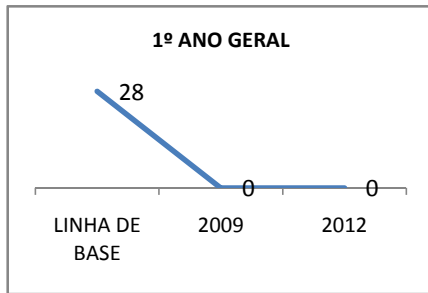

ABANDONO ENSINO MÉDIO