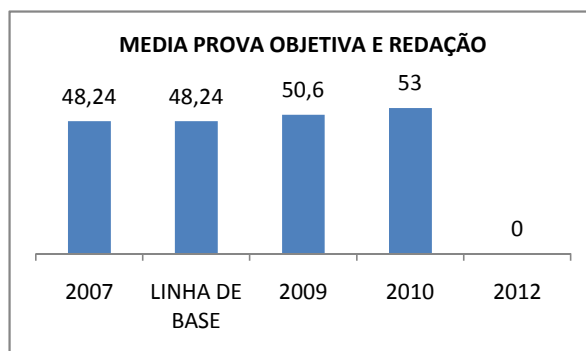

ENSINO FUNDAMENTAL - 1º AO 5º ANO

PROVA BRASIL

ENSINO FUNDAMENTAL - 6º AO 9º ANO

PROVA BRASIL

ENSINO FUNDAMENTAL

Escola: EEFM PROFESSORA ADÉLIA BRASIL FEIJÓ

INEP: 23186364 Município: FORTALEZA CREDE: SEFOR/R5

ENSINO MÉDIO

SPAECE

ENSINO FUNDAMENTAL 5º ANO

ENSINO FUNDAMENTAL 9º ANO

ENSINO MÉDIO 3º ANO

ENEM

COMPARATIVO DE CRESCIMENTO - IDEB

COMPARATIVO DE CRESCIMENTO - PROVA BRASIL