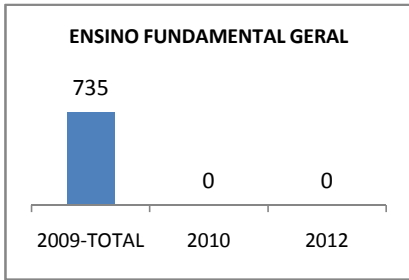

MATRÍCULA ENSINO FUNDAMENTAL