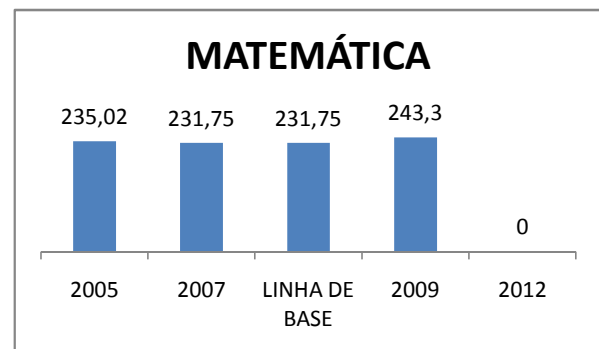

ANO BASE VESTIBULAR: 2008

MODALIDADE/NÍVEL	VESTIBULAR							
	NÚMERO DE INSCRITOS				APROVADOS			
	LINHA DE BASE	2009	2010	2012	LINHA DE BASE	2009	2010	2012
ENSINO MÉDIO	30	39	51					

MATRÍCULA ENSINO MÉDIO

ABANDONO ENSINO MÉDIO

APROVAÇÃO ENSINO MÉDIO

MATRÍCULA ENSINO FUNDAMENTAL

ABANDONO ENSINO FUNDAMENTAL

APROVAÇÃO ENSINO FUNDAMENTAL

MATRÍCULA EDUCAÇÃO DE JOVENS E ADULTOS - PRESENCIAL

ABANDONO EJA

APROVAÇÃO EJA

ENSINO FUNDAMENTAL - 1º AO 5º ANO

PROVA BRASIL

ENSINO FUNDAMENTAL - 6º AO 9º ANO

PROVA BRASIL

ENSINO FUNDAMENTAL

Escola: EEFM PROFESSORA ADÉLIA BRASIL FEIJÓ

INEP: 23186364 Município: FORTALEZA CREDE: SEFOR/R5

ENSINO MÉDIO

SPAECE

ENSINO FUNDAMENTAL 5º ANO

ENSINO FUNDAMENTAL 9º ANO

ENSINO MÉDIO 3º ANO

ENEM

COMPARATIVO DE CRESCIMENTO - IDEB

COMPARATIVO DE CRESCIMENTO - PROVA BRASIL