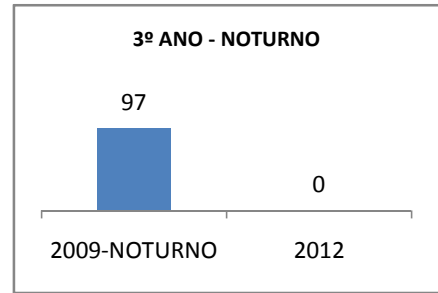

MATRÍCULA ENSINO MÉDIO