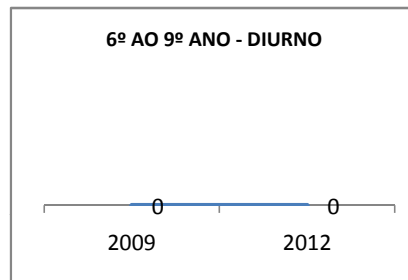

ANO BASE VESTIBULAR: 2008

MODALIDADE/NÍVEL	VESTIBULAR							
	NÚMERO DE INSCRITOS				APROVADOS			
	LINHA DE BASE	2009	2010	2012	LINHA DE BASE	2009	2010	2012
ENSINO MÉDIO	30	39	51					

MATRÍCULA ENSINO MÉDIO

ABANDONO ENSINO MÉDIO

APROVAÇÃO ENSINO MÉDIO

MATRÍCULA ENSINO FUNDAMENTAL

ABANDONO ENSINO FUNDAMENTAL

APROVAÇÃO ENSINO FUNDAMENTAL

MATRÍCULA EDUCAÇÃO DE JOVENS E ADULTOS - PRESENCIAL

ABANDONO EJA

APROVAÇÃO EJA

ENSINO FUNDAMENTAL - 1º AO 5º ANO

PROVA BRASIL

ENSINO FUNDAMENTAL - 6º AO 9º ANO

PROVA BRASIL

ENSINO FUNDAMENTAL

Escola: EEFM PROFESSORA ADÉLIA BRASIL FEIJÓ

INEP: 23186364 Município: FORTALEZA CREDE: SEFOR/R5