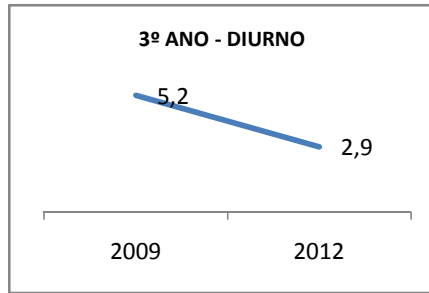

ABANDONO ENSINO MÉDIO