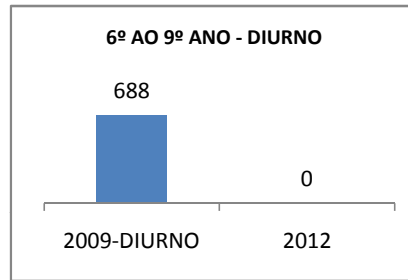

MATRÍCULA ENSINO FUNDAMENTAL