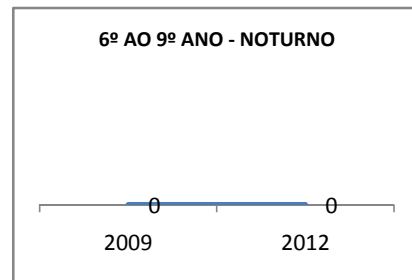

ANO BASE VESTIBULAR: 2008

MODALIDADE/NÍVEL	VESTIBULAR							
	NÚMERO DE INSCRITOS				APROVADOS			
	LINHA DE BASE	2009	2010	2012	LINHA DE BASE	2009	2010	2012
ENSINO MÉDIO	30	39	51					

MATRÍCULA ENSINO MÉDIO

ABANDONO ENSINO MÉDIO

APROVAÇÃO ENSINO MÉDIO

MATRÍCULA ENSINO FUNDAMENTAL

ABANDONO ENSINO FUNDAMENTAL

APROVAÇÃO ENSINO FUNDAMENTAL

MATRÍCULA EDUCAÇÃO DE JOVENS E ADULTOS - PRESENCIAL

ABANDONO EJA

APROVAÇÃO EJA

ENSINO FUNDAMENTAL - 1º AO 5º ANO

PROVA BRASIL

ENSINO FUNDAMENTAL - 6º AO 9º ANO

PROVA BRASIL

ENSINO FUNDAMENTAL

Escola: EEFM PROFESSORA ADÉLIA BRASIL FEIJÓ

INEP: 23186364 Município: FORTALEZA CREDE: SEFOR/R5