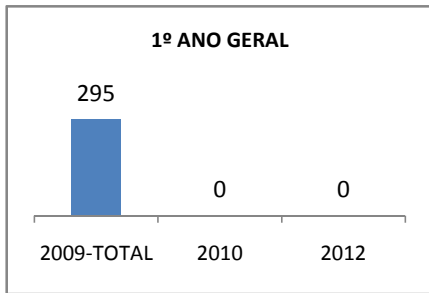

MATRÍCULA ENSINO MÉDIO