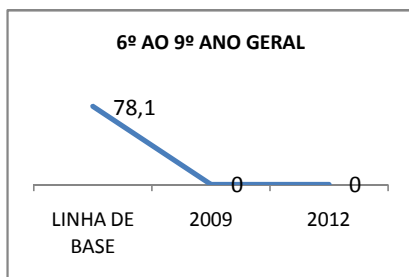

ANO BASE VESTIBULAR: 2008

MODALIDADE/NÍVEL	VESTIBULAR							
	NÚMERO DE INSCRITOS				APROVADOS			
	LINHA DE BASE	2009	2010	2012	LINHA DE BASE	2009	2010	2012
ENSINO MÉDIO	30	39	51					

MATRÍCULA ENSINO MÉDIO

ABANDONO ENSINO MÉDIO

APROVAÇÃO ENSINO MÉDIO

MATRÍCULA ENSINO FUNDAMENTAL

ABANDONO ENSINO FUNDAMENTAL

APROVAÇÃO ENSINO FUNDAMENTAL

MATRÍCULA EDUCAÇÃO DE JOVENS E ADULTOS - PRESENCIAL

ABANDONO EJA

APROVAÇÃO EJA

ENSINO FUNDAMENTAL - 1º AO 5º ANO

PROVA BRASIL

ENSINO FUNDAMENTAL - 6º AO 9º ANO

PROVA BRASIL

ENSINO FUNDAMENTAL

Escola: EEFM PROFESSORA ADÉLIA BRASIL FEIJÓ

INEP: 23186364 Município: FORTALEZA CREDE: SEFOR/R5