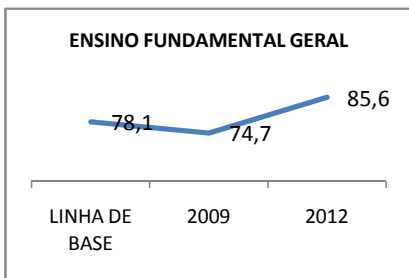

ANO BASE VESTIBULAR: 2008

MODALIDADE/NÍVEL	VESTIBULAR							
	NÚMERO DE INSCRITOS				APROVADOS			
	LINHA DE BASE	2009	2010	2012	LINHA DE BASE	2009	2010	2012
ENSINO MÉDIO	30	39	51					

MATRÍCULA ENSINO MÉDIO

ABANDONO ENSINO MÉDIO

APROVAÇÃO ENSINO MÉDIO

MATRÍCULA ENSINO FUNDAMENTAL

ABANDONO ENSINO FUNDAMENTAL

APROVAÇÃO ENSINO FUNDAMENTAL

MATRÍCULA EDUCAÇÃO DE JOVENS E ADULTOS - PRESENCIAL

ABANDONO EJA

APROVAÇÃO EJA

ENSINO FUNDAMENTAL - 1º AO 5º ANO

PROVA BRASIL

ENSINO FUNDAMENTAL - 6º AO 9º ANO

PROVA BRASIL

ENSINO FUNDAMENTAL

Escola: EEFM PROFESSORA ADÉLIA BRASIL FEIJÓ

INEP: 23186364 Município: FORTALEZA CREDE: SEFOR/R5