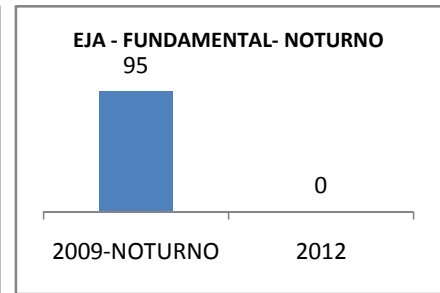

ANO BASE VESTIBULAR: 2008

MODALIDADE/NÍVEL	VESTIBULAR							
	NÚMERO DE INSCRITOS				APROVADOS			
	LINHA DE BASE	2009	2010	2012	LINHA DE BASE	2009	2010	2012
ENSINO MÉDIO	30	39	51					

MATRÍCULA ENSINO MÉDIO

ABANDONO ENSINO MÉDIO

APROVAÇÃO ENSINO MÉDIO

MATRÍCULA ENSINO FUNDAMENTAL

ABANDONO ENSINO FUNDAMENTAL

APROVAÇÃO ENSINO FUNDAMENTAL

MATRÍCULA EDUCAÇÃO DE JOVENS E ADULTOS - PRESENCIAL

ABANDONO EJA

APROVAÇÃO EJA

ENSINO FUNDAMENTAL - 1º AO 5º ANO

PROVA BRASIL

ENSINO FUNDAMENTAL - 6º AO 9º ANO

PROVA BRASIL

ENSINO FUNDAMENTAL

Escola: EEFM PROFESSORA ADÉLIA BRASIL FEIJÓ

INEP: 23186364 Município: FORTALEZA CREDE: SEFOR/R5