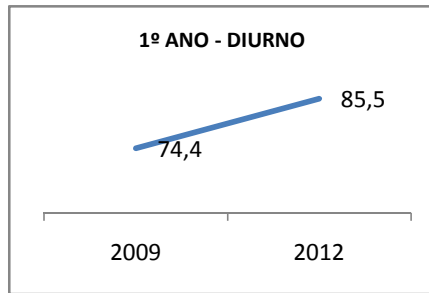

APROVAÇÃO ENSINO MÉDIO