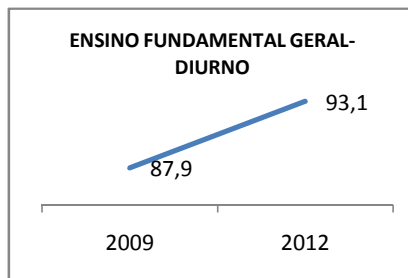

ANO BASE VESTIBULAR: 2008

MODALIDADE/NÍVEL	VESTIBULAR							
	NÚMERO DE INSCRITOS				APROVADOS			
	LINHA DE BASE	2009	2010	2012	LINHA DE BASE	2009	2010	2012
ENSINO MÉDIO	30	39	51					

MATRÍCULA ENSINO MÉDIO

ABANDONO ENSINO MÉDIO

APROVAÇÃO ENSINO MÉDIO

MATRÍCULA ENSINO FUNDAMENTAL

ABANDONO ENSINO FUNDAMENTAL

APROVAÇÃO ENSINO FUNDAMENTAL

MATRÍCULA EDUCAÇÃO DE JOVENS E ADULTOS - PRESENCIAL

ABANDONO EJA

APROVAÇÃO EJA

ENSINO FUNDAMENTAL - 1º AO 5º ANO

PROVA BRASIL

ENSINO FUNDAMENTAL - 6º AO 9º ANO

PROVA BRASIL

ENSINO FUNDAMENTAL

Escola: EEFM PROFESSORA ADÉLIA BRASIL FEIJÓ

INEP: 23186364 Município: FORTALEZA CREDE: SEFOR/R5