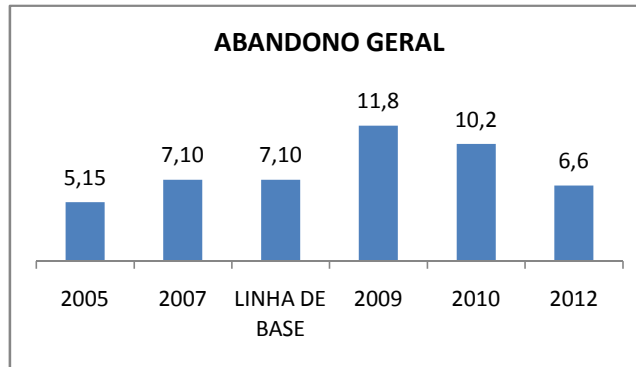

ABANDONO ENSINO MÉDIO

APROVAÇÃO ENSINO MÉDIO

MATRÍCULA ENSINO FUNDAMENTAL

ABANDONO ENSINO FUNDAMENTAL

APROVAÇÃO ENSINO FUNDAMENTAL

MATRÍCULA EDUCAÇÃO DE JOVENS E ADULTOS - PRESENCIAL

ABANDONO EJA

APROVAÇÃO EJA

ENSINO FUNDAMENTAL - 1º AO 5º ANO

PROVA BRASIL

ENSINO FUNDAMENTAL - 6º AO 9º ANO

PROVA BRASIL

ENSINO FUNDAMENTAL

Escola: EEFM PROFESSORA ADÉLIA BRASIL FEIJÓ

INEP: 23186364 Município: FORTALEZA CREDE: SEFOR/R5