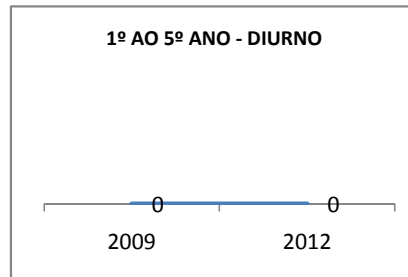

ANO BASE VESTIBULAR: 2008

MODALIDADE/NÍVEL	VESTIBULAR							
	NÚMERO DE INSCRITOS				APROVADOS			
	LINHA DE BASE	2009	2010	2012	LINHA DE BASE	2009	2010	2012
ENSINO MÉDIO	30	39	51					

MATRÍCULA ENSINO MÉDIO

ABANDONO ENSINO MÉDIO

APROVAÇÃO ENSINO MÉDIO

MATRÍCULA ENSINO FUNDAMENTAL

ABANDONO ENSINO FUNDAMENTAL

APROVAÇÃO ENSINO FUNDAMENTAL

MATRÍCULA EDUCAÇÃO DE JOVENS E ADULTOS - PRESENCIAL

ABANDONO EJA

APROVAÇÃO EJA

ENSINO FUNDAMENTAL - 1º AO 5º ANO

PROVA BRASIL

ENSINO FUNDAMENTAL - 6º AO 9º ANO

PROVA BRASIL

ENSINO FUNDAMENTAL

Escola: EEFM PROFESSORA ADÉLIA BRASIL FEIJÓ

INEP: 23186364 Município: FORTALEZA CREDE: SEFOR/R5