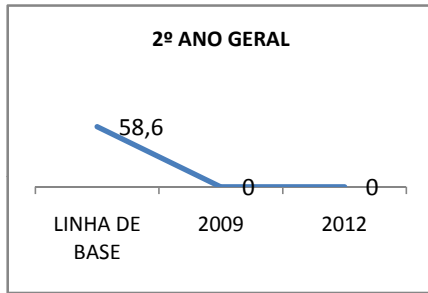

APROVAÇÃO ENSINO MÉDIO