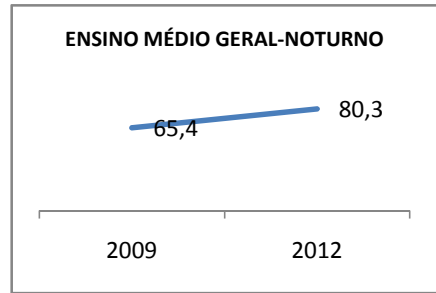

ANO BASE ENEM: 2007

MODALIDADE/NÍVEL	ENEM							
	NÚMERO DE PARTICIPANTES				Redação e Prova Objetiva (média)			
	LINHA DE BASE	2009	2010	2012	LINHA DE BASE	2009	2010	2012
ENSINO MÉDIO	47				48,24	50,6	53	

ANO BASE VESTIBULAR: 2008

MODALIDADE/NÍVEL	VESTIBULAR							
	NÚMERO DE INSCRITOS				APROVADOS			
	LINHA DE BASE	2009	2010	2012	LINHA DE BASE	2009	2010	2012
ENSINO MÉDIO	30	39	51					

MATRÍCULA ENSINO MÉDIO

ABANDONO ENSINO MÉDIO

APROVAÇÃO ENSINO MÉDIO

MATRÍCULA ENSINO FUNDAMENTAL

ABANDONO ENSINO FUNDAMENTAL

APROVAÇÃO ENSINO FUNDAMENTAL

MATRÍCULA EDUCAÇÃO DE JOVENS E ADULTOS - PRESENCIAL

ABANDONO EJA

APROVAÇÃO EJA

ENSINO FUNDAMENTAL - 1º AO 5º ANO

PROVA BRASIL

ENSINO FUNDAMENTAL - 6º AO 9º ANO

PROVA BRASIL

ENSINO FUNDAMENTAL

Escola: EEFM PROFESSORA ADÉLIA BRASIL FEIJÓ

INEP: 23186364 Município: FORTALEZA CREDE: SEFOR/R5