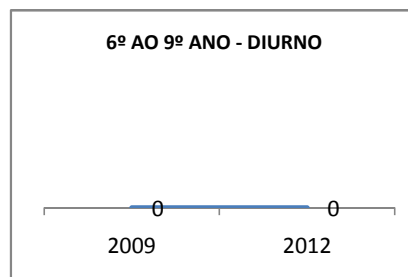

ANO BASE VESTIBULAR: 2008

MODALIDADE/NÍVEL	VESTIBULAR							
	NÚMERO DE INSCRITOS				APROVADOS			
	LINHA DE BASE	2009	2010	2012	LINHA DE BASE	2009	2010	2012
ENSINO MÉDIO	30	39	51					

MATRÍCULA ENSINO MÉDIO

ABANDONO ENSINO MÉDIO

APROVAÇÃO ENSINO MÉDIO

MATRÍCULA ENSINO FUNDAMENTAL

ABANDONO ENSINO FUNDAMENTAL

APROVAÇÃO ENSINO FUNDAMENTAL

MATRÍCULA EDUCAÇÃO DE JOVENS E ADULTOS - PRESENCIAL

ABANDONO EJA

APROVAÇÃO EJA

ENSINO FUNDAMENTAL - 1º AO 5º ANO

PROVA BRASIL

ENSINO FUNDAMENTAL - 6º AO 9º ANO

PROVA BRASIL

ENSINO FUNDAMENTAL

Escola: EEFM PROFESSORA ADÉLIA BRASIL FEIJÓ

INEP: 23186364 Município: FORTALEZA CREDE: SEFOR/R5