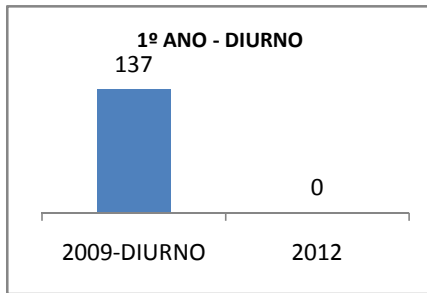

MATRÍCULA ENSINO MÉDIO