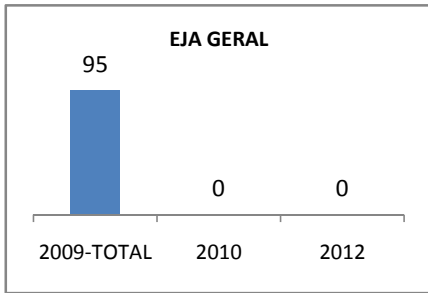

ANO BASE VESTIBULAR: 2008

MODALIDADE/NÍVEL	VESTIBULAR							
	NÚMERO DE INSCRITOS				APROVADOS			
	LINHA DE BASE	2009	2010	2012	LINHA DE BASE	2009	2010	2012
ENSINO MÉDIO	30	39	51					

MATRÍCULA ENSINO MÉDIO

ABANDONO ENSINO MÉDIO

APROVAÇÃO ENSINO MÉDIO

MATRÍCULA ENSINO FUNDAMENTAL

ABANDONO ENSINO FUNDAMENTAL

APROVAÇÃO ENSINO FUNDAMENTAL

MATRÍCULA EDUCAÇÃO DE JOVENS E ADULTOS - PRESENCIAL

ABANDONO EJA

APROVAÇÃO EJA

ENSINO FUNDAMENTAL - 1º AO 5º ANO

PROVA BRASIL

ENSINO FUNDAMENTAL - 6º AO 9º ANO

PROVA BRASIL

ENSINO FUNDAMENTAL

Escola: EEFM PROFESSORA ADÉLIA BRASIL FEIJÓ

INEP: 23186364 Município: FORTALEZA CREDE: SEFOR/R5