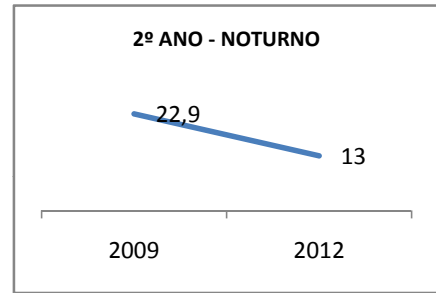

ABANDONO ENSINO MÉDIO