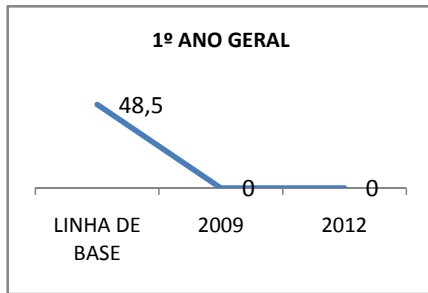

ANO BASE ENEM: 2007

MODALIDADE/NÍVEL	ENEM							
	NÚMERO DE PARTICIPANTES				Redação e Prova Objetiva (média)			
	LINHA DE BASE	2009	2010	2012	LINHA DE BASE	2009	2010	2012
ENSINO MÉDIO	47				48,24	50,6	53	

ANO BASE VESTIBULAR: 2008

MODALIDADE/NÍVEL	VESTIBULAR							
	NÚMERO DE INSCRITOS				APROVADOS			
	LINHA DE BASE	2009	2010	2012	LINHA DE BASE	2009	2010	2012
ENSINO MÉDIO	30	39	51					

MATRÍCULA ENSINO MÉDIO

ABANDONO ENSINO MÉDIO

APROVAÇÃO ENSINO MÉDIO

MATRÍCULA ENSINO FUNDAMENTAL

ABANDONO ENSINO FUNDAMENTAL

APROVAÇÃO ENSINO FUNDAMENTAL

MATRÍCULA EDUCAÇÃO DE JOVENS E ADULTOS - PRESENCIAL

ABANDONO EJA

APROVAÇÃO EJA

ENSINO FUNDAMENTAL - 1º AO 5º ANO

PROVA BRASIL

ENSINO FUNDAMENTAL - 6º AO 9º ANO

PROVA BRASIL

ENSINO FUNDAMENTAL

Escola: EEFM PROFESSORA ADÉLIA BRASIL FEIJÓ

INEP: 23186364 Município: FORTALEZA CREDE: SEFOR/R5