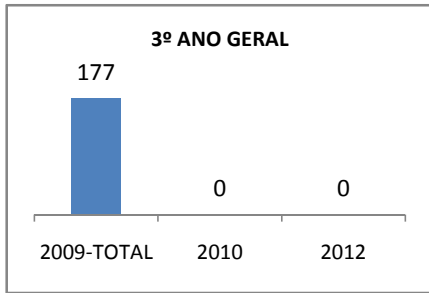

MATRÍCULA ENSINO MÉDIO