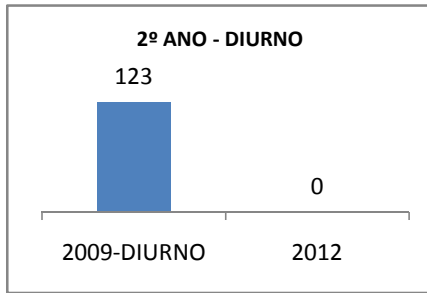

MATRÍCULA ENSINO MÉDIO