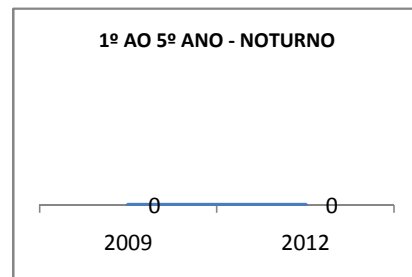

ANO BASE VESTIBULAR: 2008

MODALIDADE/NÍVEL	VESTIBULAR							
	NÚMERO DE INSCRITOS				APROVADOS			
	LINHA DE BASE	2009	2010	2012	LINHA DE BASE	2009	2010	2012
ENSINO MÉDIO	30	39	51					

MATRÍCULA ENSINO MÉDIO

ABANDONO ENSINO MÉDIO

APROVAÇÃO ENSINO MÉDIO

MATRÍCULA ENSINO FUNDAMENTAL

ABANDONO ENSINO FUNDAMENTAL

APROVAÇÃO ENSINO FUNDAMENTAL

MATRÍCULA EDUCAÇÃO DE JOVENS E ADULTOS - PRESENCIAL

ABANDONO EJA

APROVAÇÃO EJA

ENSINO FUNDAMENTAL - 1º AO 5º ANO

PROVA BRASIL

ENSINO FUNDAMENTAL - 6º AO 9º ANO

PROVA BRASIL

ENSINO FUNDAMENTAL

Escola: EEFM PROFESSORA ADÉLIA BRASIL FEIJÓ

INEP: 23186364 Município: FORTALEZA CREDE: SEFOR/R5