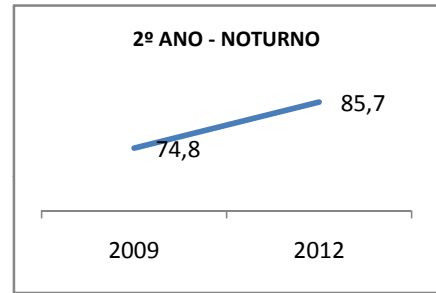

ANO BASE ENEM: 2007

MODALIDADE/NÍVEL	ENEM							
	NÚMERO DE PARTICIPANTES				Redação e Prova Objetiva (média)			
	LINHA DE BASE	2009	2010	2012	LINHA DE BASE	2009	2010	2012
ENSINO MÉDIO	47				48,24	50,6	53	

ANO BASE VESTIBULAR: 2008

MODALIDADE/NÍVEL	VESTIBULAR							
	NÚMERO DE INSCRITOS				APROVADOS			
	LINHA DE BASE	2009	2010	2012	LINHA DE BASE	2009	2010	2012
ENSINO MÉDIO	30	39	51					

MATRÍCULA ENSINO MÉDIO

ABANDONO ENSINO MÉDIO

APROVAÇÃO ENSINO MÉDIO

MATRÍCULA ENSINO FUNDAMENTAL

ABANDONO ENSINO FUNDAMENTAL

APROVAÇÃO ENSINO FUNDAMENTAL

MATRÍCULA EDUCAÇÃO DE JOVENS E ADULTOS - PRESENCIAL

ABANDONO EJA

APROVAÇÃO EJA

ENSINO FUNDAMENTAL - 1º AO 5º ANO

PROVA BRASIL

ENSINO FUNDAMENTAL - 6º AO 9º ANO

PROVA BRASIL

ENSINO FUNDAMENTAL

Escola: EEFM PROFESSORA ADÉLIA BRASIL FEIJÓ

INEP: 23186364 Município: FORTALEZA CREDE: SEFOR/R5