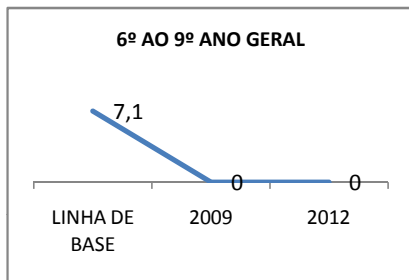

ANO BASE VESTIBULAR: 2008

MODALIDADE/NÍVEL	VESTIBULAR							
	NÚMERO DE INSCRITOS				APROVADOS			
	LINHA DE BASE	2009	2010	2012	LINHA DE BASE	2009	2010	2012
ENSINO MÉDIO	30	39	51					

MATRÍCULA ENSINO MÉDIO

ABANDONO ENSINO MÉDIO

APROVAÇÃO ENSINO MÉDIO

MATRÍCULA ENSINO FUNDAMENTAL

ABANDONO ENSINO FUNDAMENTAL

APROVAÇÃO ENSINO FUNDAMENTAL

MATRÍCULA EDUCAÇÃO DE JOVENS E ADULTOS - PRESENCIAL

ABANDONO EJA

APROVAÇÃO EJA

ENSINO FUNDAMENTAL - 1º AO 5º ANO

PROVA BRASIL

ENSINO FUNDAMENTAL - 6º AO 9º ANO

PROVA BRASIL

ENSINO FUNDAMENTAL

Escola: EEFM PROFESSORA ADÉLIA BRASIL FEIJÓ

INEP: 23186364 Município: FORTALEZA CREDE: SEFOR/R5