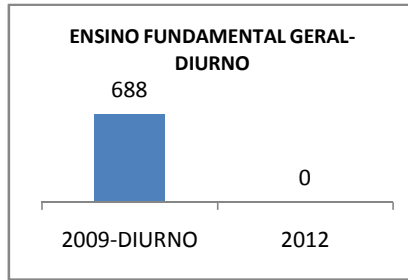

ANO BASE VESTIBULAR: 2008

MODALIDADE/NÍVEL	VESTIBULAR							
	NÚMERO DE INSCRITOS				APROVADOS			
	LINHA DE BASE	2009	2010	2012	LINHA DE BASE	2009	2010	2012
ENSINO MÉDIO	30	39	51					

MATRÍCULA ENSINO MÉDIO

ABANDONO ENSINO MÉDIO

APROVAÇÃO ENSINO MÉDIO

MATRÍCULA ENSINO FUNDAMENTAL

ABANDONO ENSINO FUNDAMENTAL

APROVAÇÃO ENSINO FUNDAMENTAL

MATRÍCULA EDUCAÇÃO DE JOVENS E ADULTOS - PRESENCIAL

ABANDONO EJA

APROVAÇÃO EJA

ENSINO FUNDAMENTAL - 1º AO 5º ANO

PROVA BRASIL

ENSINO FUNDAMENTAL - 6º AO 9º ANO

PROVA BRASIL

ENSINO FUNDAMENTAL

Escola: EEFM PROFESSORA ADÉLIA BRASIL FEIJÓ

INEP: 23186364 Município: FORTALEZA CREDE: SEFOR/R5