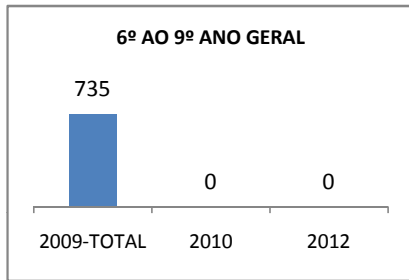

MATRÍCULA ENSINO FUNDAMENTAL