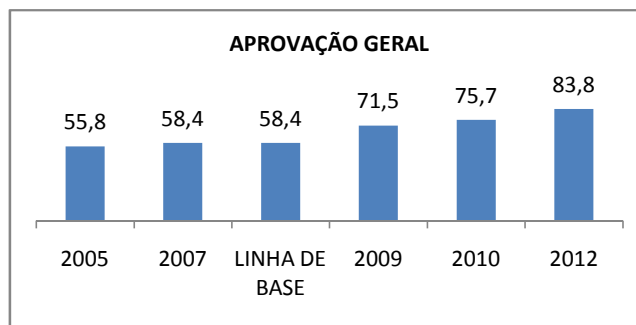

ANO BASE VESTIBULAR: 2008

MODALIDADE/NÍVEL	VESTIBULAR							
	NÚMERO DE INSCRITOS				APROVADOS			
	LINHA DE BASE	2009	2010	2012	LINHA DE BASE	2009	2010	2012
ENSINO MÉDIO	30	39	51					

MATRÍCULA ENSINO MÉDIO

ENSINO FUNDAMENTAL - 1º AO 5º ANO

PROVA BRASIL

ENSINO FUNDAMENTAL - 6º AO 9º ANO

PROVA BRASIL

ENSINO FUNDAMENTAL

Escola: EEFM PROFESSORA ADÉLIA BRASIL FEIJÓ

INEP: 23186364 Município: FORTALEZA CREDE: SEFOR/R5

ENSINO MÉDIO

SPAECE

ENSINO FUNDAMENTAL 5º ANO

ENSINO FUNDAMENTAL 9º ANO

ENSINO MÉDIO 3º ANO

ENEM

COMPARATIVO DE CRESCIMENTO - IDEB

COMPARATIVO DE CRESCIMENTO - PROVA BRASIL