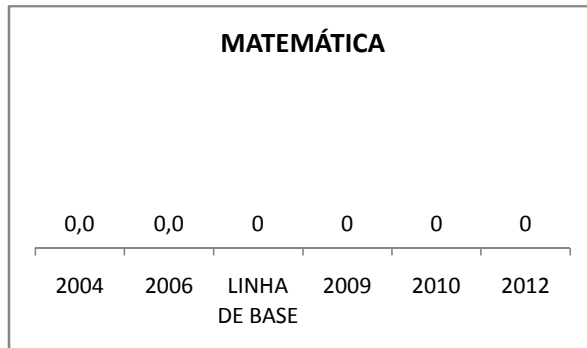

SPAECE

ENSINO FUNDAMENTAL 5º ANO