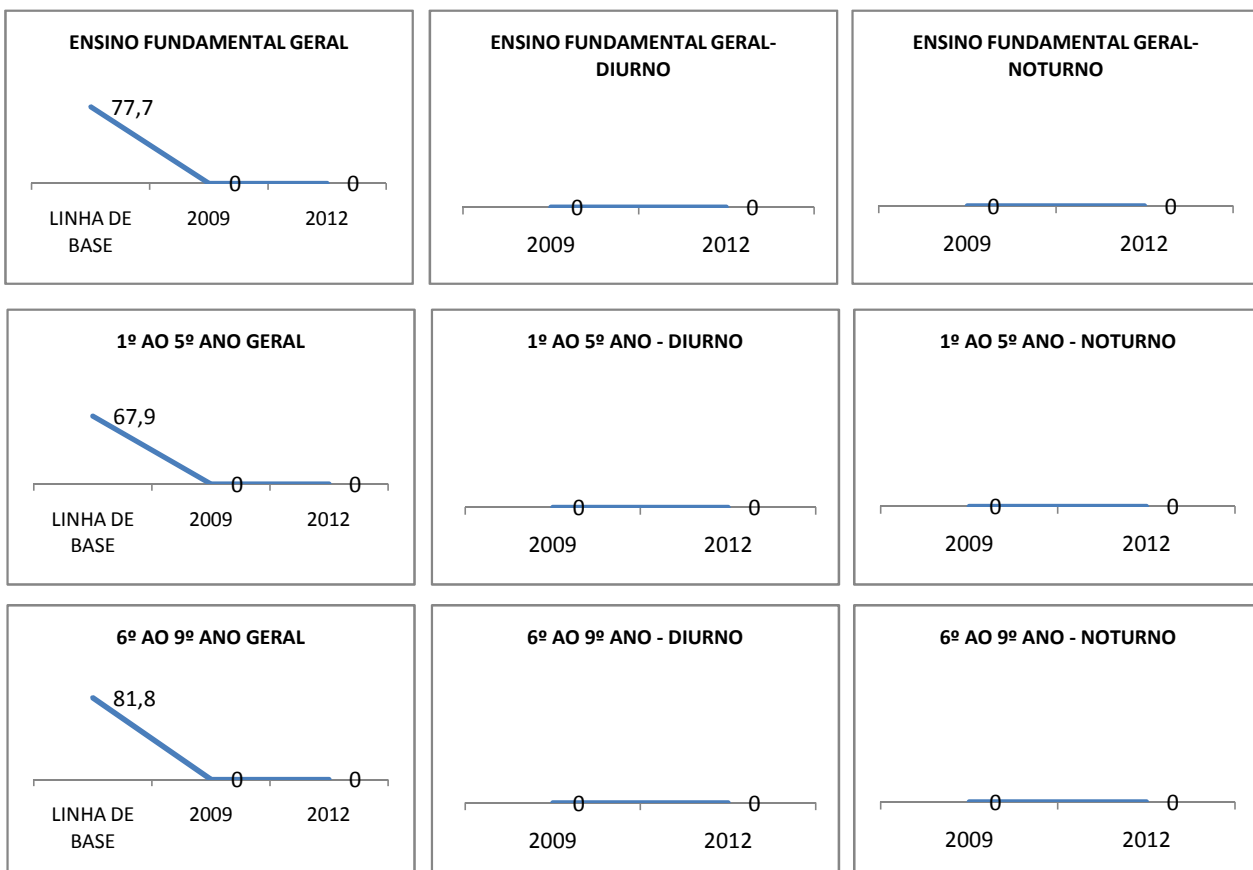

MATRÍCULA ENSINO MÉDIO

ABANDONO ENSINO MÉDIO

APROVAÇÃO ENSINO MÉDIO

MATRÍCULA ENSINO FUNDAMENTAL

ABANDONO ENSINO FUNDAMENTAL

APROVAÇÃO ENSINO FUNDAMENTAL

MATRÍCULA EDUCAÇÃO DE JOVENS E ADULTOS - PRESENCIAL

ABANDONO EJA

APROVAÇÃO EJA

ENSINO FUNDAMENTAL - 1º AO 5º ANO

PROVA BRASIL

ENSINO FUNDAMENTAL - 6º AO 9º ANO

PROVA BRASIL

ENSINO FUNDAMENTAL

Escola: EEFM PROFESSORA MARIA DA CONCEIÇÃO PORFÍRIO TELES

INEP: 23073527 Município: FORTALEZA CREDE: SEFOR/R6