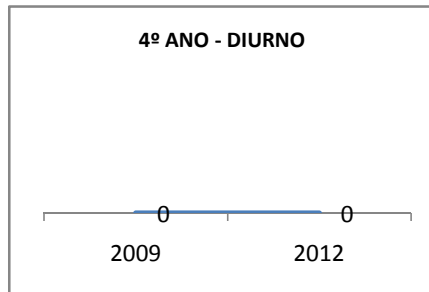

MATRÍCULA ENSINO MÉDIO

ABANDONO ENSINO MÉDIO

APROVAÇÃO ENSINO MÉDIO

MATRÍCULA ENSINO FUNDAMENTAL

ABANDONO ENSINO FUNDAMENTAL

APROVAÇÃO ENSINO FUNDAMENTAL

MATRÍCULA EDUCAÇÃO DE JOVENS E ADULTOS - PRESENCIAL

ABANDONO EJA

APROVAÇÃO EJA

ENSINO FUNDAMENTAL - 1º AO 5º ANO

PROVA BRASIL

ENSINO FUNDAMENTAL - 6º AO 9º ANO

PROVA BRASIL

ENSINO FUNDAMENTAL

Escola: EEFM PROFESSORA MARIA DA CONCEIÇÃO PORFÍRIO TELES

INEP: 23073527 Município: FORTALEZA CREDE: SEFOR/R6