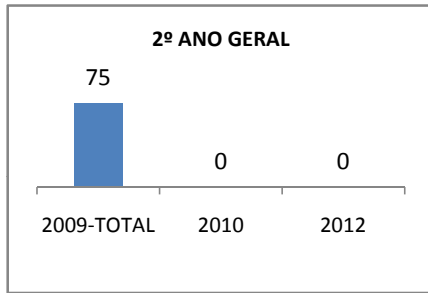

MATRÍCULA ENSINO MÉDIO

ABANDONO ENSINO MÉDIO

APROVAÇÃO ENSINO MÉDIO

MATRÍCULA ENSINO FUNDAMENTAL

ABANDONO ENSINO FUNDAMENTAL

APROVAÇÃO ENSINO FUNDAMENTAL

MATRÍCULA EDUCAÇÃO DE JOVENS E ADULTOS - PRESENCIAL

ABANDONO EJA

APROVAÇÃO EJA

ENSINO FUNDAMENTAL - 1º AO 5º ANO

PROVA BRASIL

ENSINO FUNDAMENTAL - 6º AO 9º ANO

PROVA BRASIL

ENSINO FUNDAMENTAL

Escola: EEFM PROFESSORA MARIA DA CONCEIÇÃO PORFÍRIO TELES

INEP: 23073527 Município: FORTALEZA CREDE: SEFOR/R6