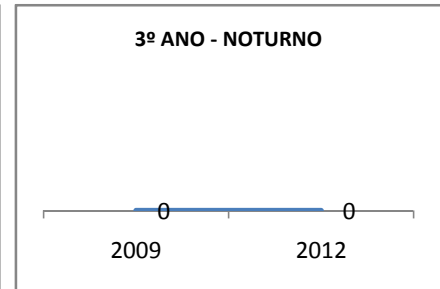

MATRÍCULA ENSINO MÉDIO

ABANDONO ENSINO MÉDIO

APROVAÇÃO ENSINO MÉDIO

MATRÍCULA ENSINO FUNDAMENTAL

ABANDONO ENSINO FUNDAMENTAL

APROVAÇÃO ENSINO FUNDAMENTAL

MATRÍCULA EDUCAÇÃO DE JOVENS E ADULTOS - PRESENCIAL

ABANDONO EJA

APROVAÇÃO EJA

ENSINO FUNDAMENTAL - 1º AO 5º ANO

PROVA BRASIL

ENSINO FUNDAMENTAL - 6º AO 9º ANO

PROVA BRASIL

ENSINO FUNDAMENTAL

Escola: EEFM PROFESSORA MARIA DA CONCEIÇÃO PORFÍRIO TELES

INEP: 23073527 Município: FORTALEZA CREDE: SEFOR/R6