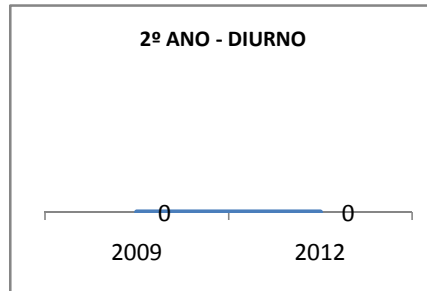

MATRÍCULA ENSINO MÉDIO

ABANDONO ENSINO MÉDIO

APROVAÇÃO ENSINO MÉDIO

MATRÍCULA ENSINO FUNDAMENTAL

ABANDONO ENSINO FUNDAMENTAL

APROVAÇÃO ENSINO FUNDAMENTAL

MATRÍCULA EDUCAÇÃO DE JOVENS E ADULTOS - PRESENCIAL

ABANDONO EJA

APROVAÇÃO EJA

ENSINO FUNDAMENTAL - 1º AO 5º ANO

PROVA BRASIL

ENSINO FUNDAMENTAL - 6º AO 9º ANO

PROVA BRASIL

ENSINO FUNDAMENTAL

Escola: EEFM PROFESSORA MARIA DA CONCEIÇÃO PORFÍRIO TELES

INEP: 23073527 Município: FORTALEZA CREDE: SEFOR/R6