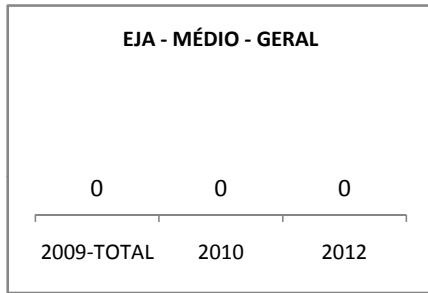

MATRÍCULA ENSINO MÉDIO

ABANDONO ENSINO MÉDIO

APROVAÇÃO ENSINO MÉDIO

MATRÍCULA ENSINO FUNDAMENTAL

ABANDONO ENSINO FUNDAMENTAL

APROVAÇÃO ENSINO FUNDAMENTAL

MATRÍCULA EDUCAÇÃO DE JOVENS E ADULTOS - PRESENCIAL

ABANDONO EJA

APROVAÇÃO EJA

ENSINO FUNDAMENTAL - 1º AO 5º ANO

PROVA BRASIL

ENSINO FUNDAMENTAL - 6º AO 9º ANO

PROVA BRASIL

ENSINO FUNDAMENTAL

Escola: EEFM PROFESSORA MARIA DA CONCEIÇÃO PORFÍRIO TELES

INEP: 23073527 Município: FORTALEZA CREDE: SEFOR/R6