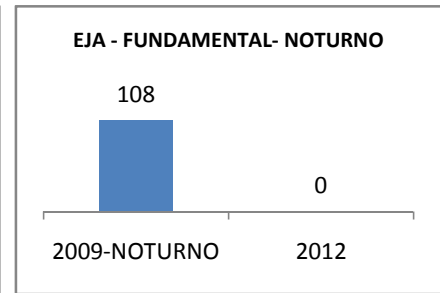

MATRÍCULA ENSINO MÉDIO

ABANDONO ENSINO MÉDIO

APROVAÇÃO ENSINO MÉDIO

MATRÍCULA ENSINO FUNDAMENTAL

ABANDONO ENSINO FUNDAMENTAL

APROVAÇÃO ENSINO FUNDAMENTAL

MATRÍCULA EDUCAÇÃO DE JOVENS E ADULTOS - PRESENCIAL

ABANDONO EJA

APROVAÇÃO EJA

ENSINO FUNDAMENTAL - 1º AO 5º ANO

PROVA BRASIL

ENSINO FUNDAMENTAL - 6º AO 9º ANO

PROVA BRASIL

ENSINO FUNDAMENTAL

Escola: EEFM PROFESSORA MARIA DA CONCEIÇÃO PORFÍRIO TELES

INEP: 23073527 Município: FORTALEZA CREDE: SEFOR/R6