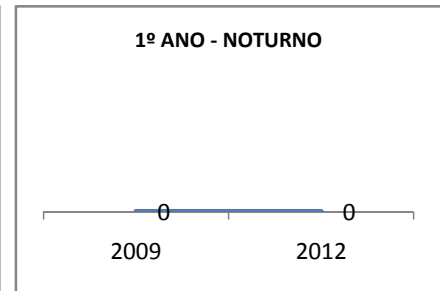

MATRÍCULA ENSINO MÉDIO

ABANDONO ENSINO MÉDIO

APROVAÇÃO ENSINO MÉDIO

MATRÍCULA ENSINO FUNDAMENTAL

ABANDONO ENSINO FUNDAMENTAL

APROVAÇÃO ENSINO FUNDAMENTAL

MATRÍCULA EDUCAÇÃO DE JOVENS E ADULTOS - PRESENCIAL

ABANDONO EJA

APROVAÇÃO EJA

ENSINO FUNDAMENTAL - 1º AO 5º ANO

PROVA BRASIL

ENSINO FUNDAMENTAL - 6º AO 9º ANO

PROVA BRASIL

ENSINO FUNDAMENTAL

Escola: EEFM PROFESSORA MARIA DA CONCEIÇÃO PORFÍRIO TELES

INEP: 23073527 Município: FORTALEZA CREDE: SEFOR/R6