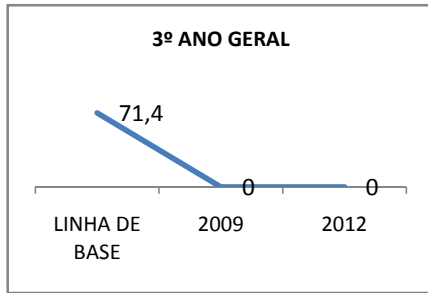

MATRÍCULA ENSINO MÉDIO

ABANDONO ENSINO MÉDIO

APROVAÇÃO ENSINO MÉDIO

MATRÍCULA ENSINO FUNDAMENTAL

ABANDONO ENSINO FUNDAMENTAL

APROVAÇÃO ENSINO FUNDAMENTAL

MATRÍCULA EDUCAÇÃO DE JOVENS E ADULTOS - PRESENCIAL

ABANDONO EJA

APROVAÇÃO EJA

ENSINO FUNDAMENTAL - 1º AO 5º ANO

PROVA BRASIL

ENSINO FUNDAMENTAL - 6º AO 9º ANO

PROVA BRASIL

ENSINO FUNDAMENTAL

Escola: EEFM PROFESSORA MARIA DA CONCEIÇÃO PORFÍRIO TELES

INEP: 23073527 Município: FORTALEZA CREDE: SEFOR/R6