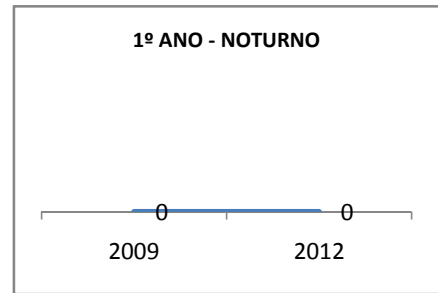

MATRÍCULA ENSINO MÉDIO

ABANDONO ENSINO MÉDIO

APROVAÇÃO ENSINO MÉDIO

MATRÍCULA ENSINO FUNDAMENTAL

ABANDONO ENSINO FUNDAMENTAL

APROVAÇÃO ENSINO FUNDAMENTAL

MATRÍCULA EDUCAÇÃO DE JOVENS E ADULTOS - PRESENCIAL

ABANDONO EJA

APROVAÇÃO EJA

ENSINO FUNDAMENTAL - 1º AO 5º ANO

PROVA BRASIL

ENSINO FUNDAMENTAL - 6º AO 9º ANO

PROVA BRASIL

ENSINO FUNDAMENTAL

Escola: EEFM PROFESSORA MARIA DA CONCEIÇÃO PORFÍRIO TELES

INEP: 23073527 Município: FORTALEZA CREDE: SEFOR/R6