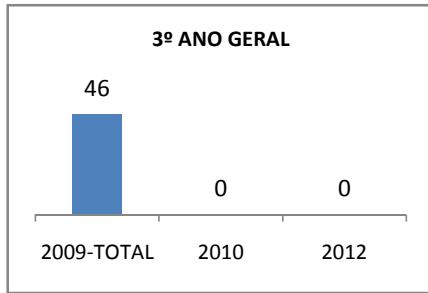

MATRÍCULA ENSINO MÉDIO

ABANDONO ENSINO MÉDIO

APROVAÇÃO ENSINO MÉDIO

MATRÍCULA ENSINO FUNDAMENTAL

ABANDONO ENSINO FUNDAMENTAL

APROVAÇÃO ENSINO FUNDAMENTAL

MATRÍCULA EDUCAÇÃO DE JOVENS E ADULTOS - PRESENCIAL

ABANDONO EJA

APROVAÇÃO EJA

ENSINO FUNDAMENTAL - 1º AO 5º ANO

PROVA BRASIL

ENSINO FUNDAMENTAL - 6º AO 9º ANO

PROVA BRASIL

ENSINO FUNDAMENTAL

Escola: EEFM PROFESSORA MARIA DA CONCEIÇÃO PORFÍRIO TELES

INEP: 23073527 Município: FORTALEZA CREDE: SEFOR/R6