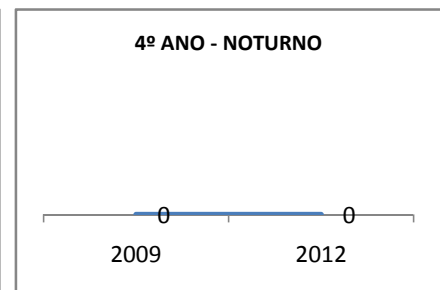

MATRÍCULA ENSINO MÉDIO

ABANDONO ENSINO MÉDIO

APROVAÇÃO ENSINO MÉDIO

MATRÍCULA ENSINO FUNDAMENTAL

ABANDONO ENSINO FUNDAMENTAL

APROVAÇÃO ENSINO FUNDAMENTAL

MATRÍCULA EDUCAÇÃO DE JOVENS E ADULTOS - PRESENCIAL

ABANDONO EJA

APROVAÇÃO EJA

ENSINO FUNDAMENTAL - 1º AO 5º ANO

PROVA BRASIL

ENSINO FUNDAMENTAL - 6º AO 9º ANO

PROVA BRASIL

ENSINO FUNDAMENTAL

Escola: EEFM PROFESSORA MARIA DA CONCEIÇÃO PORFÍRIO TELES

INEP: 23073527 Município: FORTALEZA CREDE: SEFOR/R6