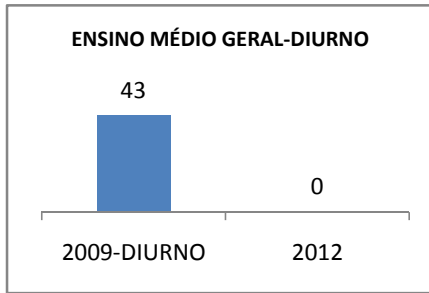

MATRÍCULA ENSINO MÉDIO

ABANDONO ENSINO MÉDIO

APROVAÇÃO ENSINO MÉDIO

MATRÍCULA ENSINO FUNDAMENTAL

ABANDONO ENSINO FUNDAMENTAL

APROVAÇÃO ENSINO FUNDAMENTAL

MATRÍCULA EDUCAÇÃO DE JOVENS E ADULTOS - PRESENCIAL

ABANDONO EJA

APROVAÇÃO EJA

ENSINO FUNDAMENTAL - 1º AO 5º ANO

PROVA BRASIL

ENSINO FUNDAMENTAL - 6º AO 9º ANO

PROVA BRASIL

ENSINO FUNDAMENTAL

Escola: EEFM PROFESSORA MARIA DA CONCEIÇÃO PORFÍRIO TELES

INEP: 23073527 Município: FORTALEZA CREDE: SEFOR/R6