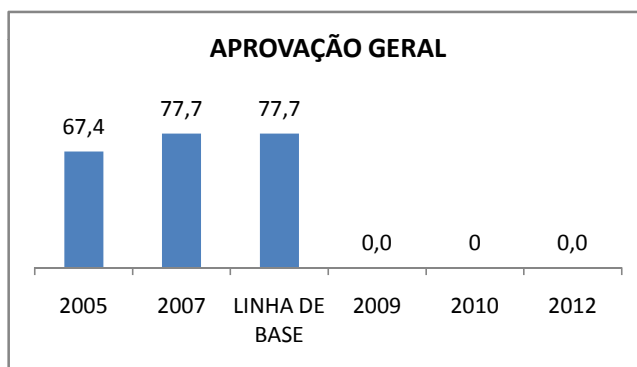

MATRÍCULA ENSINO MÉDIO

ABANDONO ENSINO MÉDIO

APROVAÇÃO ENSINO MÉDIO

MATRÍCULA ENSINO FUNDAMENTAL

ABANDONO ENSINO FUNDAMENTAL

APROVAÇÃO ENSINO FUNDAMENTAL

MATRÍCULA EDUCAÇÃO DE JOVENS E ADULTOS - PRESENCIAL

ABANDONO EJA

APROVAÇÃO EJA

ENSINO FUNDAMENTAL - 1º AO 5º ANO

PROVA BRASIL

ENSINO FUNDAMENTAL - 6º AO 9º ANO

PROVA BRASIL

ENSINO FUNDAMENTAL

Escola: EEFM PROFESSORA MARIA DA CONCEIÇÃO PORFÍRIO TELES

INEP: 23073527 Município: FORTALEZA CREDE: SEFOR/R6

ENSINO MÉDIO

SPAECE

ENSINO FUNDAMENTAL 5º ANO

ENSINO FUNDAMENTAL 9º ANO

ENSINO MÉDIO 3º ANO

ENEM

COMPARATIVO DE CRESCIMENTO - IDEB

COMPARATIVO DE CRESCIMENTO - PROVA BRASIL