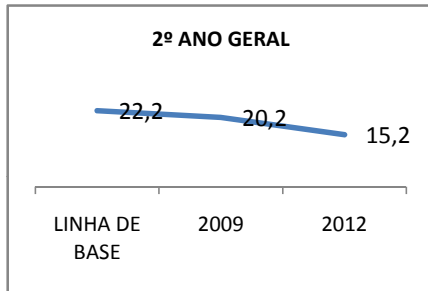

MATRÍCULA ENSINO MÉDIO

ABANDONO ENSINO MÉDIO

APROVAÇÃO ENSINO MÉDIO

MATRÍCULA ENSINO FUNDAMENTAL

ABANDONO ENSINO FUNDAMENTAL

APROVAÇÃO ENSINO FUNDAMENTAL

MATRÍCULA EDUCAÇÃO DE JOVENS E ADULTOS - PRESENCIAL

ABANDONO EJA

APROVAÇÃO EJA

ENSINO FUNDAMENTAL - 1º AO 5º ANO

PROVA BRASIL

ENSINO FUNDAMENTAL - 6º AO 9º ANO

PROVA BRASIL

ENSINO FUNDAMENTAL

Escola: EEFM PROFESSORA MARIA DA CONCEIÇÃO PORFÍRIO TELES

INEP: 23073527 Município: FORTALEZA CREDE: SEFOR/R6