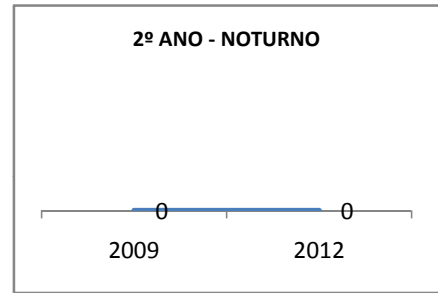

MATRÍCULA ENSINO MÉDIO

ABANDONO ENSINO MÉDIO

APROVAÇÃO ENSINO MÉDIO

MATRÍCULA ENSINO FUNDAMENTAL

ABANDONO ENSINO FUNDAMENTAL

APROVAÇÃO ENSINO FUNDAMENTAL

MATRÍCULA EDUCAÇÃO DE JOVENS E ADULTOS - PRESENCIAL

ABANDONO EJA

APROVAÇÃO EJA

ENSINO FUNDAMENTAL - 1º AO 5º ANO

PROVA BRASIL

ENSINO FUNDAMENTAL - 6º AO 9º ANO

PROVA BRASIL

ENSINO FUNDAMENTAL

Escola: EEFM PROFESSORA MARIA DA CONCEIÇÃO PORFÍRIO TELES

INEP: 23073527 Município: FORTALEZA CREDE: SEFOR/R6