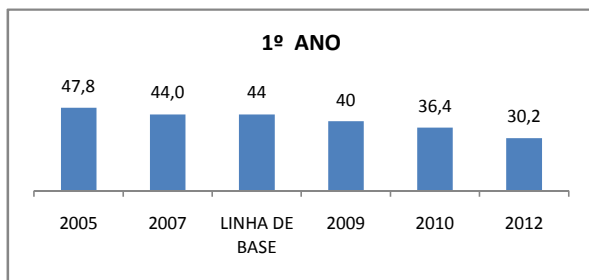

Escola: EEFM PROFESSORA MARIA DA CONCEIÇÃO PORFÍRIO TELES

INEP: 23073527 Município: FORTALEZA CREDE: SEFOR/R6

ENSINO MÉDIO