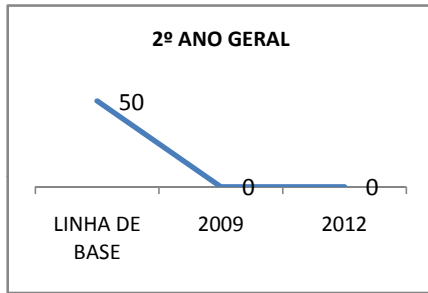

MATRÍCULA ENSINO MÉDIO

ABANDONO ENSINO MÉDIO

APROVAÇÃO ENSINO MÉDIO

MATRÍCULA ENSINO FUNDAMENTAL

ABANDONO ENSINO FUNDAMENTAL

APROVAÇÃO ENSINO FUNDAMENTAL

MATRÍCULA EDUCAÇÃO DE JOVENS E ADULTOS - PRESENCIAL

ABANDONO EJA

APROVAÇÃO EJA

ENSINO FUNDAMENTAL - 1º AO 5º ANO

PROVA BRASIL

ENSINO FUNDAMENTAL - 6º AO 9º ANO

PROVA BRASIL

ENSINO FUNDAMENTAL

Escola: EEFM PROFESSORA MARIA DA CONCEIÇÃO PORFÍRIO TELES

INEP: 23073527 Município: FORTALEZA CREDE: SEFOR/R6