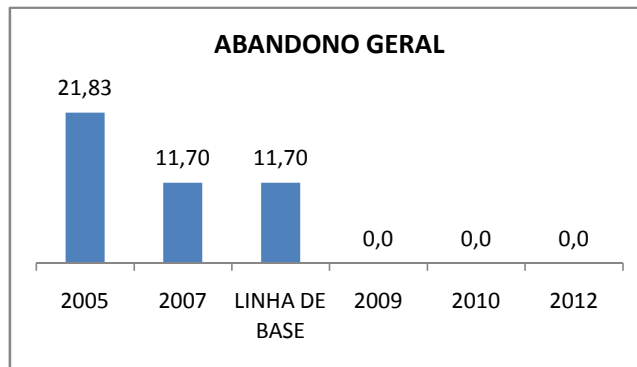

APROVAÇÃO EJA

ENSINO FUNDAMENTAL - 1º AO 5º ANO

PROVA BRASIL

ENSINO FUNDAMENTAL - 6º AO 9º ANO

PROVA BRASIL

ENSINO FUNDAMENTAL

Escola: EEFM PROFESSORA MARIA DA CONCEIÇÃO PORFÍRIO TELES

INEP: 23073527 Município: FORTALEZA CREDE: SEFOR/R6