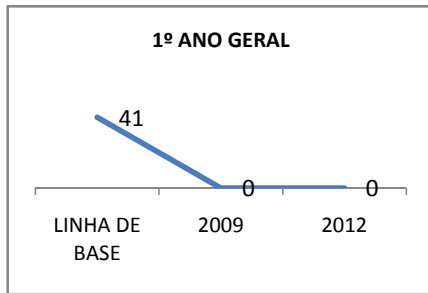

MATRÍCULA ENSINO MÉDIO

ABANDONO ENSINO MÉDIO

APROVAÇÃO ENSINO MÉDIO

MATRÍCULA ENSINO FUNDAMENTAL

ABANDONO ENSINO FUNDAMENTAL

APROVAÇÃO ENSINO FUNDAMENTAL

MATRÍCULA EDUCAÇÃO DE JOVENS E ADULTOS - PRESENCIAL

ABANDONO EJA

APROVAÇÃO EJA

ENSINO FUNDAMENTAL - 1º AO 5º ANO

PROVA BRASIL

ENSINO FUNDAMENTAL - 6º AO 9º ANO

PROVA BRASIL

ENSINO FUNDAMENTAL

Escola: EEFM PROFESSORA MARIA DA CONCEIÇÃO PORFÍRIO TELES

INEP: 23073527 Município: FORTALEZA CREDE: SEFOR/R6