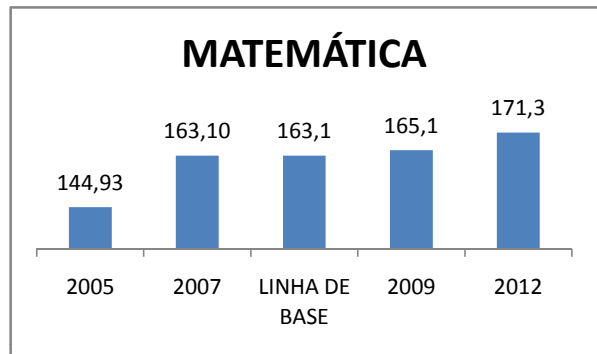

APROVAÇÃO EJA

ENSINO FUNDAMENTAL - 1º AO 5º ANO

PROVA BRASIL

ENSINO FUNDAMENTAL - 6º AO 9º ANO

PROVA BRASIL

ENSINO FUNDAMENTAL

Escola: EEFM PROFESSORA MARIA DA CONCEIÇÃO PORFÍRIO TELES

INEP: 23073527 Município: FORTALEZA CREDE: SEFOR/R6

ENSINO MÉDIO

SPAECE

ENSINO FUNDAMENTAL 5º ANO

ENSINO FUNDAMENTAL 9º ANO

ENSINO MÉDIO 3º ANO

ENEM

COMPARATIVO DE CRESCIMENTO - IDEB

COMPARATIVO DE CRESCIMENTO - PROVA BRASIL