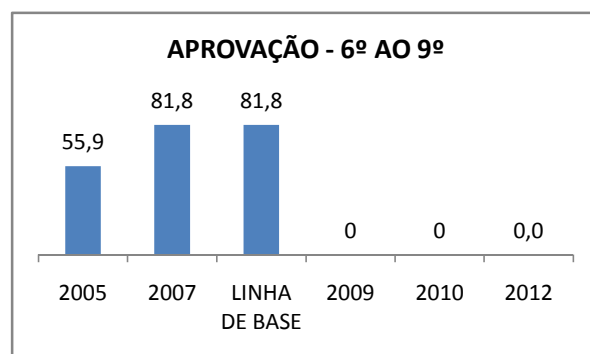

APROVAÇÃO EJA

ENSINO FUNDAMENTAL - 1º AO 5º ANO

PROVA BRASIL

ENSINO FUNDAMENTAL - 6º AO 9º ANO

PROVA BRASIL

ENSINO FUNDAMENTAL

Escola: EEFM PROFESSORA MARIA DA CONCEIÇÃO PORFÍRIO TELES

INEP: 23073527 Município: FORTALEZA CREDE: SEFOR/R6

ENSINO MÉDIO

SPAECE

ENSINO FUNDAMENTAL 5º ANO

ENSINO FUNDAMENTAL 9º ANO

ENSINO MÉDIO 3º ANO

ENEM

COMPARATIVO DE CRESCIMENTO - IDEB

COMPARATIVO DE CRESCIMENTO - PROVA BRASIL