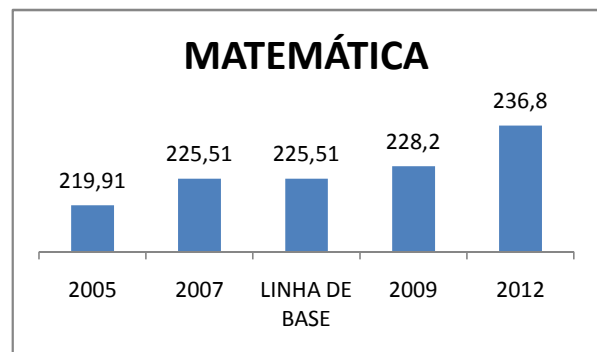

APROVAÇÃO EJA

ENSINO FUNDAMENTAL - 1º AO 5º ANO

PROVA BRASIL

ENSINO FUNDAMENTAL - 6º AO 9º ANO

PROVA BRASIL

ENSINO FUNDAMENTAL

Escola: EEFM PROFESSORA MARIA DA CONCEIÇÃO PORFÍRIO TELES

INEP: 23073527 Município: FORTALEZA CREDE: SEFOR/R6

ENSINO MÉDIO

SPAECE

ENSINO FUNDAMENTAL 5º ANO

ENSINO FUNDAMENTAL 9º ANO

ENSINO MÉDIO 3º ANO

ENEM

COMPARATIVO DE CRESCIMENTO - IDEB

COMPARATIVO DE CRESCIMENTO - PROVA BRASIL