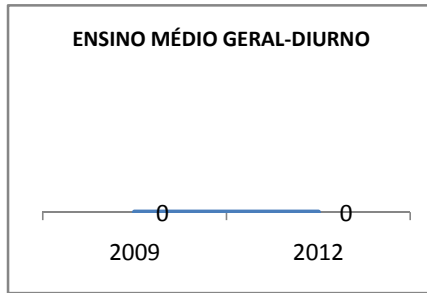

MATRÍCULA ENSINO MÉDIO

ABANDONO ENSINO MÉDIO

APROVAÇÃO ENSINO MÉDIO

MATRÍCULA ENSINO FUNDAMENTAL

ABANDONO ENSINO FUNDAMENTAL

APROVAÇÃO ENSINO FUNDAMENTAL

MATRÍCULA EDUCAÇÃO DE JOVENS E ADULTOS - PRESENCIAL

ABANDONO EJA

APROVAÇÃO EJA

ENSINO FUNDAMENTAL - 1º AO 5º ANO

PROVA BRASIL

ENSINO FUNDAMENTAL - 6º AO 9º ANO

PROVA BRASIL

ENSINO FUNDAMENTAL

Escola: EEFM PROFESSORA MARIA DA CONCEIÇÃO PORFÍRIO TELES

INEP: 23073527 Município: FORTALEZA CREDE: SEFOR/R6