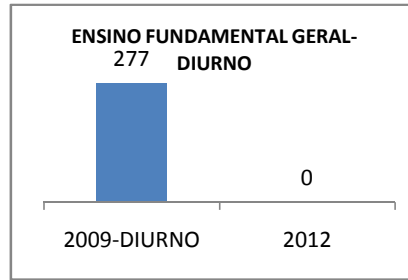

MATRÍCULA ENSINO MÉDIO

ABANDONO ENSINO MÉDIO

APROVAÇÃO ENSINO MÉDIO

MATRÍCULA ENSINO FUNDAMENTAL

ABANDONO ENSINO FUNDAMENTAL

APROVAÇÃO ENSINO FUNDAMENTAL

MATRÍCULA EDUCAÇÃO DE JOVENS E ADULTOS - PRESENCIAL

ABANDONO EJA

APROVAÇÃO EJA

ENSINO FUNDAMENTAL - 1º AO 5º ANO

PROVA BRASIL

ENSINO FUNDAMENTAL - 6º AO 9º ANO

PROVA BRASIL

ENSINO FUNDAMENTAL

Escola: EEFM PROFESSORA MARIA DA CONCEIÇÃO PORFÍRIO TELES

INEP: 23073527 Município: FORTALEZA CREDE: SEFOR/R6