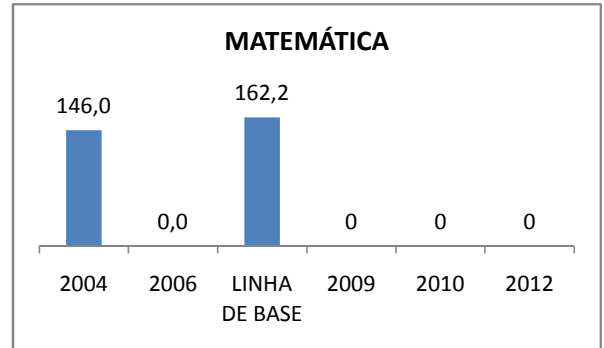

APROVAÇÃO EJA

ENSINO FUNDAMENTAL - 1º AO 5º ANO

PROVA BRASIL

ENSINO FUNDAMENTAL - 6º AO 9º ANO

PROVA BRASIL

ENSINO FUNDAMENTAL

Escola: EEFM PROFESSORA MARIA DA CONCEIÇÃO PORFÍRIO TELES

INEP: 23073527 Município: FORTALEZA CREDE: SEFOR/R6

ENSINO MÉDIO

SPAECE

ENSINO FUNDAMENTAL 5º ANO

ENSINO FUNDAMENTAL 9º ANO

ENSINO MÉDIO 3º ANO

ENEM

COMPARATIVO DE CRESCIMENTO - IDEB

COMPARATIVO DE CRESCIMENTO - PROVA BRASIL