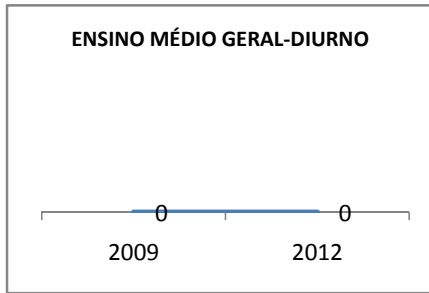

MATRÍCULA ENSINO MÉDIO

ABANDONO ENSINO MÉDIO

APROVAÇÃO ENSINO MÉDIO

MATRÍCULA ENSINO FUNDAMENTAL

ABANDONO ENSINO FUNDAMENTAL

APROVAÇÃO ENSINO FUNDAMENTAL

MATRÍCULA EDUCAÇÃO DE JOVENS E ADULTOS - PRESENCIAL

ABANDONO EJA

APROVAÇÃO EJA

ENSINO FUNDAMENTAL - 1º AO 5º ANO

PROVA BRASIL

ENSINO FUNDAMENTAL - 6º AO 9º ANO

PROVA BRASIL

ENSINO FUNDAMENTAL

Escola: EEFM PROFESSORA MARIA DA CONCEIÇÃO PORFÍRIO TELES

INEP: 23073527 Município: FORTALEZA CREDE: SEFOR/R6