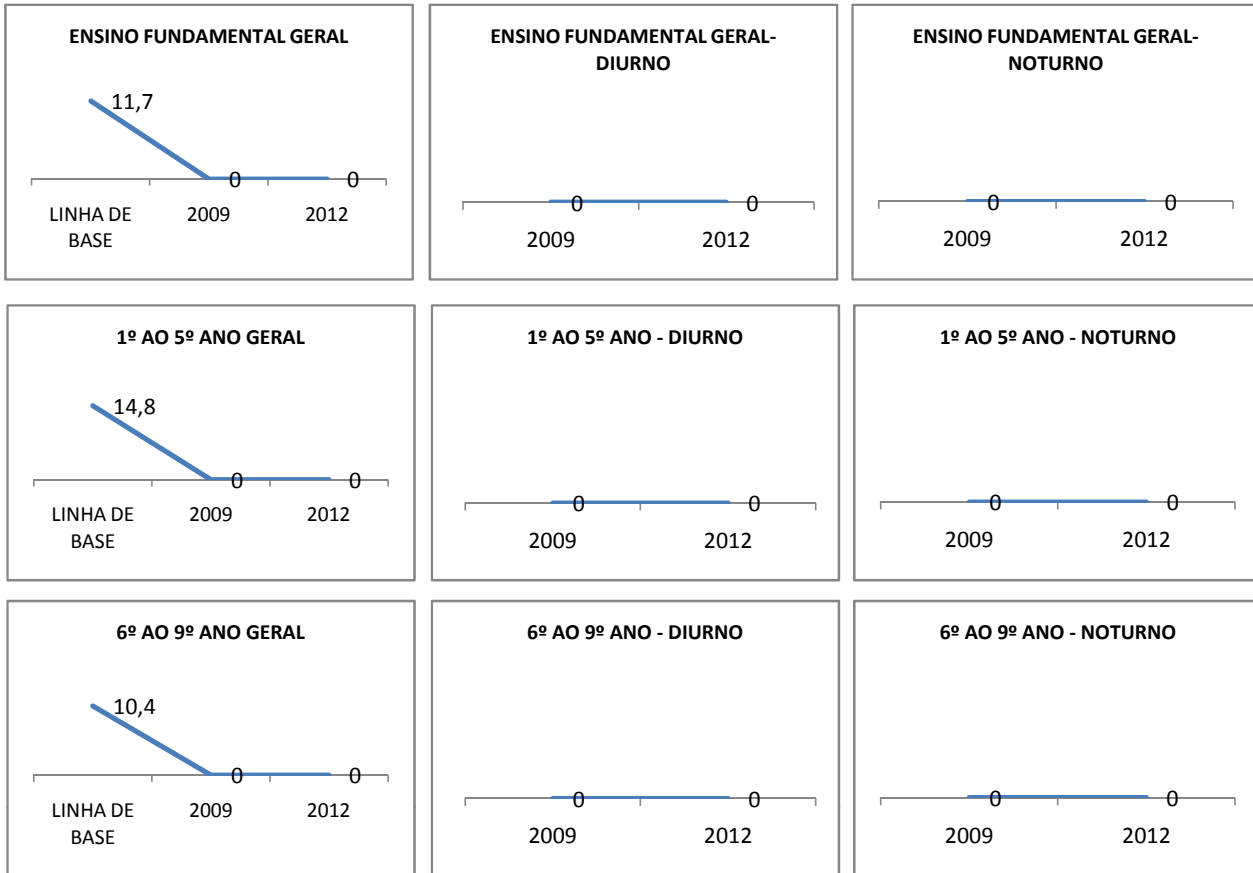

MATRÍCULA ENSINO MÉDIO

ABANDONO ENSINO MÉDIO

APROVAÇÃO ENSINO MÉDIO

MATRÍCULA ENSINO FUNDAMENTAL

ABANDONO ENSINO FUNDAMENTAL

APROVAÇÃO ENSINO FUNDAMENTAL

MATRÍCULA EDUCAÇÃO DE JOVENS E ADULTOS - PRESENCIAL

ABANDONO EJA

APROVAÇÃO EJA

ENSINO FUNDAMENTAL - 1º AO 5º ANO

PROVA BRASIL

ENSINO FUNDAMENTAL - 6º AO 9º ANO

PROVA BRASIL

ENSINO FUNDAMENTAL

Escola: EEFM PROFESSORA MARIA DA CONCEIÇÃO PORFÍRIO TELES

INEP: 23073527 Município: FORTALEZA CREDE: SEFOR/R6