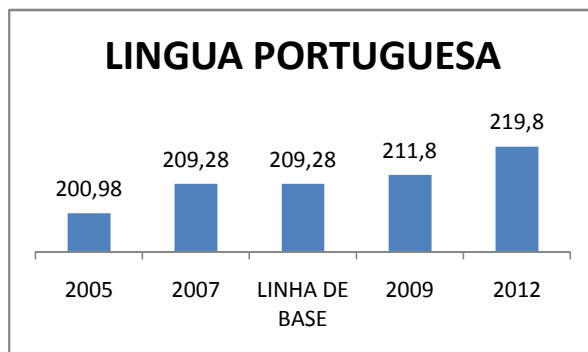

APROVAÇÃO EJA

ENSINO FUNDAMENTAL - 1º AO 5º ANO

PROVA BRASIL

ENSINO FUNDAMENTAL - 6º AO 9º ANO

PROVA BRASIL

ENSINO FUNDAMENTAL

Escola: EEFM PROFESSORA MARIA DA CONCEIÇÃO PORFÍRIO TELES

INEP: 23073527 Município: FORTALEZA CREDE: SEFOR/R6