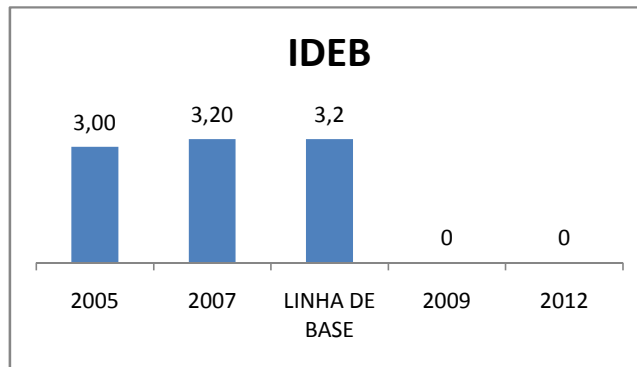

APROVAÇÃO EJA

ENSINO FUNDAMENTAL - 1º AO 5º ANO

PROVA BRASIL

ENSINO FUNDAMENTAL - 6º AO 9º ANO

PROVA BRASIL

ENSINO FUNDAMENTAL

Escola: EEFM PROFESSORA MARIA DA CONCEIÇÃO PORFÍRIO TELES

INEP: 23073527 Município: FORTALEZA CREDE: SEFOR/R6