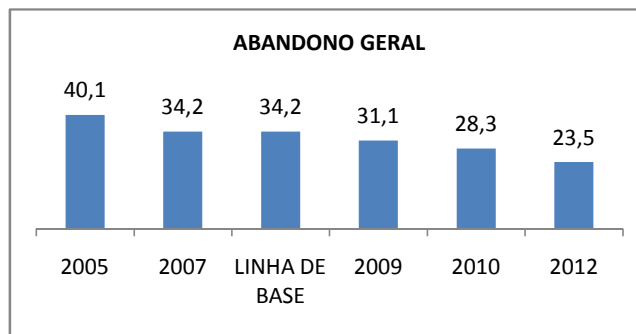

Escola: EEFM PROFESSORA MARIA DA CONCEIÇÃO PORFÍRIO TELES

INEP: 23073527 Município: FORTALEZA CREDE: SEFOR/R6

ENSINO MÉDIO