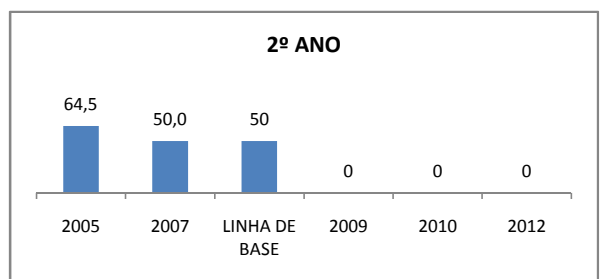

Escola: EEFM PROFESSORA MARIA DA CONCEIÇÃO PORFÍRIO TELES

INEP: 23073527 Município: FORTALEZA CREDE: SEFOR/R6

ENSINO MÉDIO