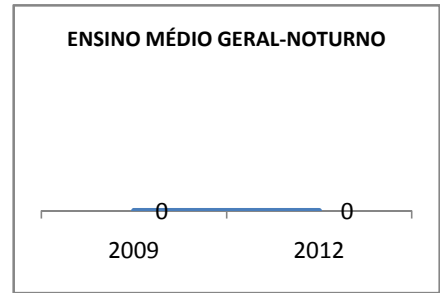

MATRÍCULA ENSINO MÉDIO

ABANDONO ENSINO MÉDIO

APROVAÇÃO ENSINO MÉDIO

MATRÍCULA ENSINO FUNDAMENTAL

ABANDONO ENSINO FUNDAMENTAL

APROVAÇÃO ENSINO FUNDAMENTAL

MATRÍCULA EDUCAÇÃO DE JOVENS E ADULTOS - PRESENCIAL

ABANDONO EJA

APROVAÇÃO EJA

ENSINO FUNDAMENTAL - 1º AO 5º ANO

PROVA BRASIL

ENSINO FUNDAMENTAL - 6º AO 9º ANO

PROVA BRASIL

ENSINO FUNDAMENTAL

Escola: EEFM PROFESSORA MARIA DA CONCEIÇÃO PORFÍRIO TELES

INEP: 23073527 Município: FORTALEZA CREDE: SEFOR/R6