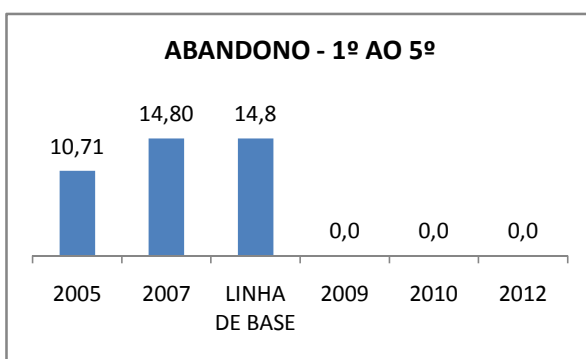

APROVAÇÃO EJA

ENSINO FUNDAMENTAL - 1º AO 5º ANO

PROVA BRASIL

ENSINO FUNDAMENTAL - 6º AO 9º ANO

PROVA BRASIL

ENSINO FUNDAMENTAL

Escola: EEFM PROFESSORA MARIA DA CONCEIÇÃO PORFÍRIO TELES

INEP: 23073527 Município: FORTALEZA CREDE: SEFOR/R6