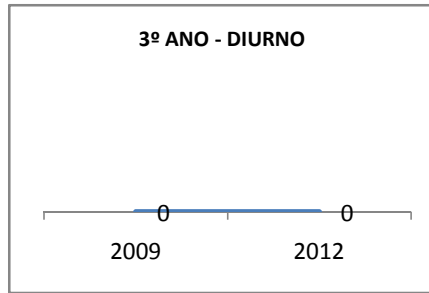

MATRÍCULA ENSINO MÉDIO

ABANDONO ENSINO MÉDIO

APROVAÇÃO ENSINO MÉDIO

MATRÍCULA ENSINO FUNDAMENTAL

ABANDONO ENSINO FUNDAMENTAL

APROVAÇÃO ENSINO FUNDAMENTAL

MATRÍCULA EDUCAÇÃO DE JOVENS E ADULTOS - PRESENCIAL

ABANDONO EJA

APROVAÇÃO EJA

ENSINO FUNDAMENTAL - 1º AO 5º ANO

PROVA BRASIL

ENSINO FUNDAMENTAL - 6º AO 9º ANO

PROVA BRASIL

ENSINO FUNDAMENTAL

Escola: EEFM PROFESSORA MARIA DA CONCEIÇÃO PORFÍRIO TELES

INEP: 23073527 Município: FORTALEZA CREDE: SEFOR/R6