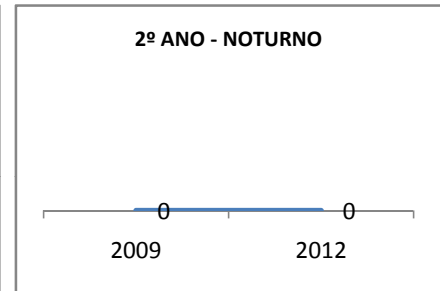

MATRÍCULA ENSINO MÉDIO

ABANDONO ENSINO MÉDIO

APROVAÇÃO ENSINO MÉDIO

MATRÍCULA ENSINO FUNDAMENTAL

ABANDONO ENSINO FUNDAMENTAL

APROVAÇÃO ENSINO FUNDAMENTAL

MATRÍCULA EDUCAÇÃO DE JOVENS E ADULTOS - PRESENCIAL

ABANDONO EJA

APROVAÇÃO EJA

ENSINO FUNDAMENTAL - 1º AO 5º ANO

PROVA BRASIL

ENSINO FUNDAMENTAL - 6º AO 9º ANO

PROVA BRASIL

ENSINO FUNDAMENTAL

Escola: EEFM PROFESSORA MARIA DA CONCEIÇÃO PORFÍRIO TELES

INEP: 23073527 Município: FORTALEZA CREDE: SEFOR/R6