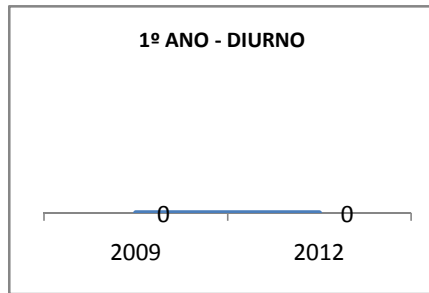

MATRÍCULA ENSINO MÉDIO

ABANDONO ENSINO MÉDIO

APROVAÇÃO ENSINO MÉDIO

MATRÍCULA ENSINO FUNDAMENTAL

ABANDONO ENSINO FUNDAMENTAL

APROVAÇÃO ENSINO FUNDAMENTAL

MATRÍCULA EDUCAÇÃO DE JOVENS E ADULTOS - PRESENCIAL

ABANDONO EJA

APROVAÇÃO EJA

ENSINO FUNDAMENTAL - 1º AO 5º ANO

PROVA BRASIL

ENSINO FUNDAMENTAL - 6º AO 9º ANO

PROVA BRASIL

ENSINO FUNDAMENTAL

Escola: EEFM PROFESSORA MARIA DA CONCEIÇÃO PORFÍRIO TELES

INEP: 23073527 Município: FORTALEZA CREDE: SEFOR/R6