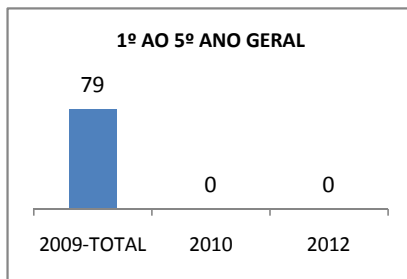

MATRÍCULA ENSINO MÉDIO

ABANDONO ENSINO MÉDIO

APROVAÇÃO ENSINO MÉDIO

MATRÍCULA ENSINO FUNDAMENTAL

ABANDONO ENSINO FUNDAMENTAL

APROVAÇÃO ENSINO FUNDAMENTAL

MATRÍCULA EDUCAÇÃO DE JOVENS E ADULTOS - PRESENCIAL

ABANDONO EJA

APROVAÇÃO EJA

ENSINO FUNDAMENTAL - 1º AO 5º ANO

PROVA BRASIL

ENSINO FUNDAMENTAL - 6º AO 9º ANO

PROVA BRASIL

ENSINO FUNDAMENTAL

Escola: EEFM PROFESSORA MARIA DA CONCEIÇÃO PORFÍRIO TELES

INEP: 23073527 Município: FORTALEZA CREDE: SEFOR/R6