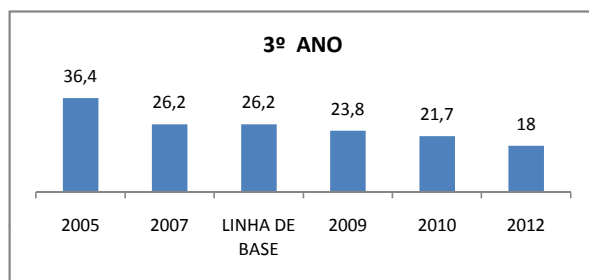

Escola: EEFM PROFESSORA MARIA DA CONCEIÇÃO PORFÍRIO TELES

INEP: 23073527 Município: FORTALEZA CREDE: SEFOR/R6

ENSINO MÉDIO