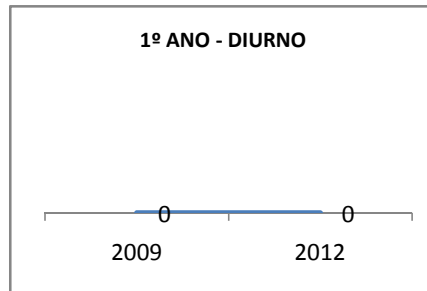

MATRÍCULA ENSINO MÉDIO

ABANDONO ENSINO MÉDIO

APROVAÇÃO ENSINO MÉDIO

MATRÍCULA ENSINO FUNDAMENTAL

ABANDONO ENSINO FUNDAMENTAL

APROVAÇÃO ENSINO FUNDAMENTAL

MATRÍCULA EDUCAÇÃO DE JOVENS E ADULTOS - PRESENCIAL

ABANDONO EJA

APROVAÇÃO EJA

ENSINO FUNDAMENTAL - 1º AO 5º ANO

PROVA BRASIL

ENSINO FUNDAMENTAL - 6º AO 9º ANO

PROVA BRASIL

ENSINO FUNDAMENTAL

Escola: EEFM PROFESSORA MARIA DA CONCEIÇÃO PORFÍRIO TELES

INEP: 23073527 Município: FORTALEZA CREDE: SEFOR/R6