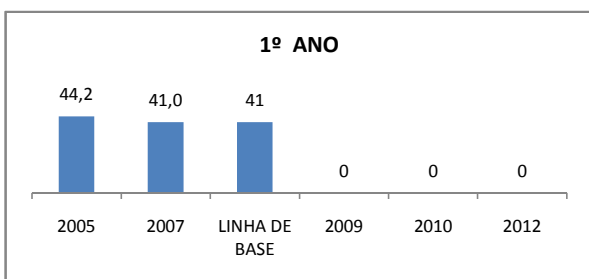

Escola: EEFM PROFESSORA MARIA DA CONCEIÇÃO PORFÍRIO TELES

INEP: 23073527 Município: FORTALEZA CREDE: SEFOR/R6

ENSINO MÉDIO