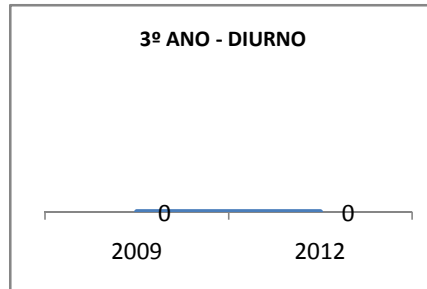

MATRÍCULA ENSINO MÉDIO

ABANDONO ENSINO MÉDIO

APROVAÇÃO ENSINO MÉDIO

MATRÍCULA ENSINO FUNDAMENTAL

ABANDONO ENSINO FUNDAMENTAL

APROVAÇÃO ENSINO FUNDAMENTAL

MATRÍCULA EDUCAÇÃO DE JOVENS E ADULTOS - PRESENCIAL

ABANDONO EJA

APROVAÇÃO EJA

ENSINO FUNDAMENTAL - 1º AO 5º ANO

PROVA BRASIL

ENSINO FUNDAMENTAL - 6º AO 9º ANO

PROVA BRASIL

ENSINO FUNDAMENTAL

Escola: EEFM PROFESSORA MARIA DA CONCEIÇÃO PORFÍRIO TELES

INEP: 23073527 Município: FORTALEZA CREDE: SEFOR/R6