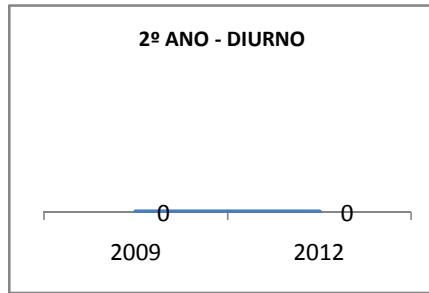

MATRÍCULA ENSINO MÉDIO

ABANDONO ENSINO MÉDIO

APROVAÇÃO ENSINO MÉDIO

MATRÍCULA ENSINO FUNDAMENTAL

ABANDONO ENSINO FUNDAMENTAL

APROVAÇÃO ENSINO FUNDAMENTAL

MATRÍCULA EDUCAÇÃO DE JOVENS E ADULTOS - PRESENCIAL

ABANDONO EJA

APROVAÇÃO EJA

ENSINO FUNDAMENTAL - 1º AO 5º ANO

PROVA BRASIL

ENSINO FUNDAMENTAL - 6º AO 9º ANO

PROVA BRASIL

ENSINO FUNDAMENTAL

Escola: EEFM PROFESSORA MARIA DA CONCEIÇÃO PORFÍRIO TELES

INEP: 23073527 Município: FORTALEZA CREDE: SEFOR/R6