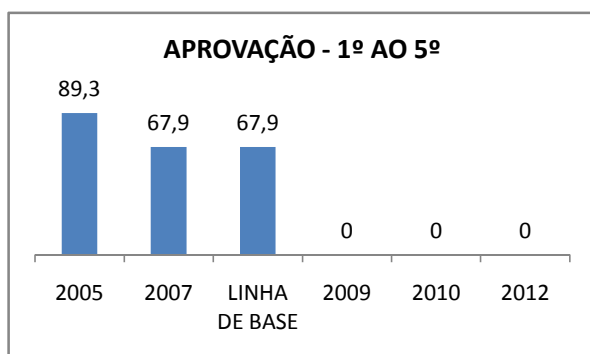

APROVAÇÃO EJA

ENSINO FUNDAMENTAL - 1º AO 5º ANO

PROVA BRASIL

ENSINO FUNDAMENTAL - 6º AO 9º ANO

PROVA BRASIL

ENSINO FUNDAMENTAL

Escola: EEFM PROFESSORA MARIA DA CONCEIÇÃO PORFÍRIO TELES

INEP: 23073527 Município: FORTALEZA CREDE: SEFOR/R6

ENSINO MÉDIO

SPAECE

ENSINO FUNDAMENTAL 5º ANO

ENSINO FUNDAMENTAL 9º ANO

ENSINO MÉDIO 3º ANO

ENEM

COMPARATIVO DE CRESCIMENTO - IDEB

COMPARATIVO DE CRESCIMENTO - PROVA BRASIL