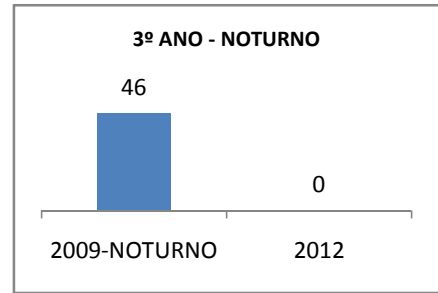

MATRÍCULA ENSINO MÉDIO

ABANDONO ENSINO MÉDIO

APROVAÇÃO ENSINO MÉDIO

MATRÍCULA ENSINO FUNDAMENTAL

ABANDONO ENSINO FUNDAMENTAL

APROVAÇÃO ENSINO FUNDAMENTAL

MATRÍCULA EDUCAÇÃO DE JOVENS E ADULTOS - PRESENCIAL

ABANDONO EJA

APROVAÇÃO EJA

ENSINO FUNDAMENTAL - 1º AO 5º ANO

PROVA BRASIL

ENSINO FUNDAMENTAL - 6º AO 9º ANO

PROVA BRASIL

ENSINO FUNDAMENTAL

Escola: EEFM PROFESSORA MARIA DA CONCEIÇÃO PORFÍRIO TELES

INEP: 23073527 Município: FORTALEZA CREDE: SEFOR/R6