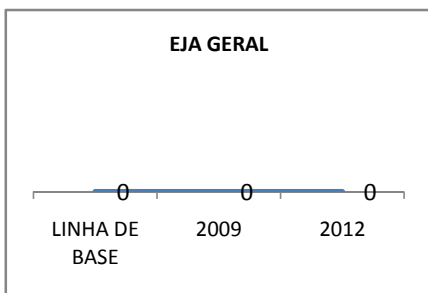

MATRÍCULA ENSINO MÉDIO

ABANDONO ENSINO MÉDIO

APROVAÇÃO ENSINO MÉDIO

MATRÍCULA ENSINO FUNDAMENTAL

ABANDONO ENSINO FUNDAMENTAL

APROVAÇÃO ENSINO FUNDAMENTAL

MATRÍCULA EDUCAÇÃO DE JOVENS E ADULTOS - PRESENCIAL

ABANDONO EJA

APROVAÇÃO EJA

ENSINO FUNDAMENTAL - 1º AO 5º ANO

PROVA BRASIL

ENSINO FUNDAMENTAL - 6º AO 9º ANO

PROVA BRASIL

ENSINO FUNDAMENTAL

Escola: EEFM PROFESSORA MARIA DA CONCEIÇÃO PORFÍRIO TELES

INEP: 23073527 Município: FORTALEZA CREDE: SEFOR/R6