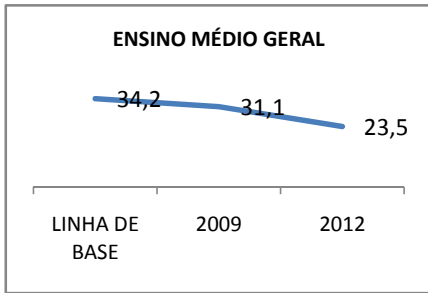

MATRÍCULA ENSINO MÉDIO

ABANDONO ENSINO MÉDIO

APROVAÇÃO ENSINO MÉDIO

MATRÍCULA ENSINO FUNDAMENTAL

ABANDONO ENSINO FUNDAMENTAL

APROVAÇÃO ENSINO FUNDAMENTAL

MATRÍCULA EDUCAÇÃO DE JOVENS E ADULTOS - PRESENCIAL

ABANDONO EJA

APROVAÇÃO EJA

ENSINO FUNDAMENTAL - 1º AO 5º ANO

PROVA BRASIL

ENSINO FUNDAMENTAL - 6º AO 9º ANO

PROVA BRASIL

ENSINO FUNDAMENTAL

Escola: EEFM PROFESSORA MARIA DA CONCEIÇÃO PORFÍRIO TELES

INEP: 23073527 Município: FORTALEZA CREDE: SEFOR/R6