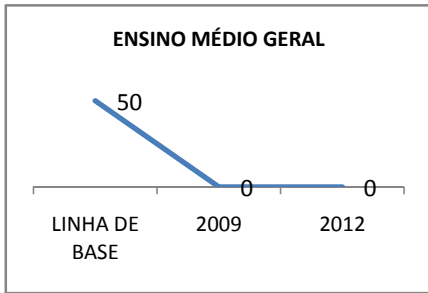

MATRÍCULA ENSINO MÉDIO

ABANDONO ENSINO MÉDIO

APROVAÇÃO ENSINO MÉDIO

MATRÍCULA ENSINO FUNDAMENTAL

ABANDONO ENSINO FUNDAMENTAL

APROVAÇÃO ENSINO FUNDAMENTAL

MATRÍCULA EDUCAÇÃO DE JOVENS E ADULTOS - PRESENCIAL

ABANDONO EJA

APROVAÇÃO EJA

ENSINO FUNDAMENTAL - 1º AO 5º ANO

PROVA BRASIL

ENSINO FUNDAMENTAL - 6º AO 9º ANO

PROVA BRASIL

ENSINO FUNDAMENTAL

Escola: EEFM PROFESSORA MARIA DA CONCEIÇÃO PORFÍRIO TELES

INEP: 23073527 Município: FORTALEZA CREDE: SEFOR/R6