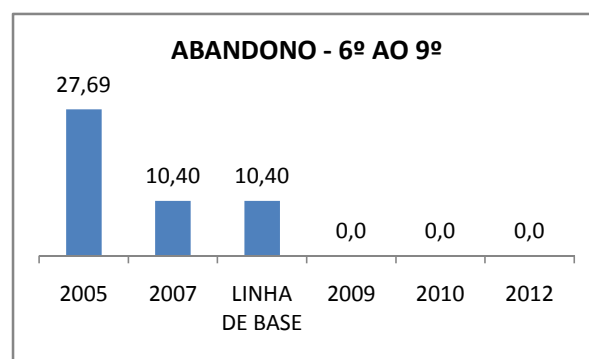

APROVAÇÃO EJA

ENSINO FUNDAMENTAL - 1º AO 5º ANO

PROVA BRASIL

ENSINO FUNDAMENTAL - 6º AO 9º ANO

PROVA BRASIL

ENSINO FUNDAMENTAL

Escola: EEFM PROFESSORA MARIA DA CONCEIÇÃO PORFÍRIO TELES

INEP: 23073527 Município: FORTALEZA CREDE: SEFOR/R6