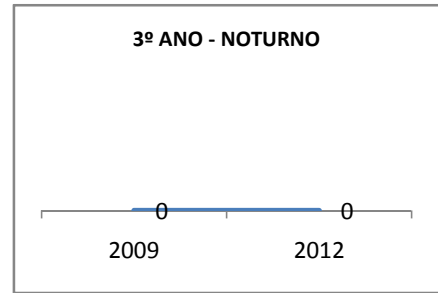

MATRÍCULA ENSINO MÉDIO

ABANDONO ENSINO MÉDIO

APROVAÇÃO ENSINO MÉDIO

MATRÍCULA ENSINO FUNDAMENTAL

ABANDONO ENSINO FUNDAMENTAL

APROVAÇÃO ENSINO FUNDAMENTAL

MATRÍCULA EDUCAÇÃO DE JOVENS E ADULTOS - PRESENCIAL

ABANDONO EJA

APROVAÇÃO EJA

ENSINO FUNDAMENTAL - 1º AO 5º ANO

PROVA BRASIL

ENSINO FUNDAMENTAL - 6º AO 9º ANO

PROVA BRASIL

ENSINO FUNDAMENTAL

Escola: EEFM PROFESSORA MARIA DA CONCEIÇÃO PORFÍRIO TELES

INEP: 23073527 Município: FORTALEZA CREDE: SEFOR/R6