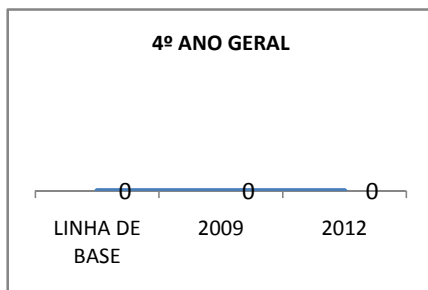

MATRÍCULA ENSINO MÉDIO

ABANDONO ENSINO MÉDIO

APROVAÇÃO ENSINO MÉDIO

MATRÍCULA ENSINO FUNDAMENTAL

ABANDONO ENSINO FUNDAMENTAL

APROVAÇÃO ENSINO FUNDAMENTAL

MATRÍCULA EDUCAÇÃO DE JOVENS E ADULTOS - PRESENCIAL

ABANDONO EJA

APROVAÇÃO EJA

ENSINO FUNDAMENTAL - 1º AO 5º ANO

PROVA BRASIL

ENSINO FUNDAMENTAL - 6º AO 9º ANO

PROVA BRASIL

ENSINO FUNDAMENTAL

Escola: EEFM PROFESSORA MARIA DA CONCEIÇÃO PORFÍRIO TELES

INEP: 23073527 Município: FORTALEZA CREDE: SEFOR/R6