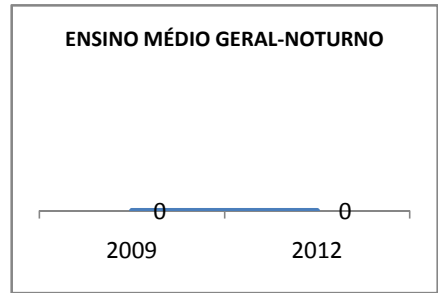

MATRÍCULA ENSINO MÉDIO

ABANDONO ENSINO MÉDIO

APROVAÇÃO ENSINO MÉDIO

MATRÍCULA ENSINO FUNDAMENTAL

ABANDONO ENSINO FUNDAMENTAL

APROVAÇÃO ENSINO FUNDAMENTAL

MATRÍCULA EDUCAÇÃO DE JOVENS E ADULTOS - PRESENCIAL

ABANDONO EJA

APROVAÇÃO EJA

ENSINO FUNDAMENTAL - 1º AO 5º ANO

PROVA BRASIL

ENSINO FUNDAMENTAL - 6º AO 9º ANO

PROVA BRASIL

ENSINO FUNDAMENTAL

Escola: EEFM PROFESSORA MARIA DA CONCEIÇÃO PORFÍRIO TELES

INEP: 23073527 Município: FORTALEZA CREDE: SEFOR/R6