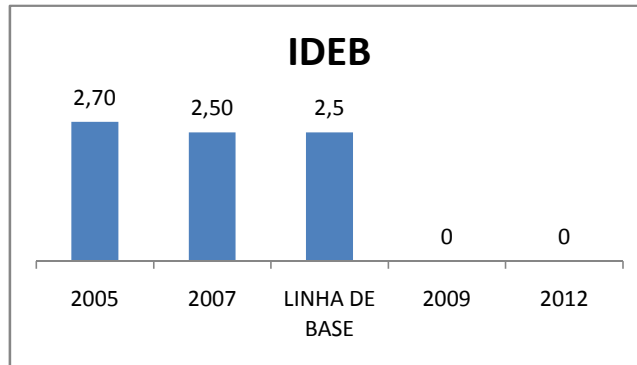

MATRÍCULA ENSINO MÉDIO

ABANDONO ENSINO MÉDIO

APROVAÇÃO ENSINO MÉDIO

MATRÍCULA ENSINO FUNDAMENTAL

ABANDONO ENSINO FUNDAMENTAL

APROVAÇÃO ENSINO FUNDAMENTAL

MATRÍCULA EDUCAÇÃO DE JOVENS E ADULTOS - PRESENCIAL

ABANDONO EJA

APROVAÇÃO EJA

ENSINO FUNDAMENTAL - 1º AO 5º ANO

PROVA BRASIL

ENSINO FUNDAMENTAL - 6º AO 9º ANO

PROVA BRASIL

ENSINO FUNDAMENTAL

Escola: EEFM PROFESSORA MARIA DA CONCEIÇÃO PORFÍRIO TELES

INEP: 23073527 Município: FORTALEZA CREDE: SEFOR/R6