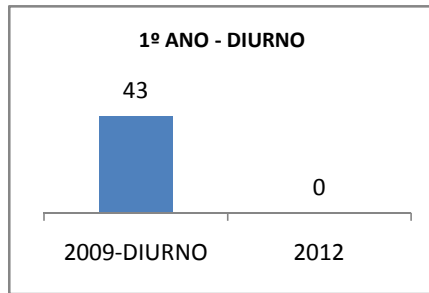

MATRÍCULA ENSINO MÉDIO

ABANDONO ENSINO MÉDIO

APROVAÇÃO ENSINO MÉDIO

MATRÍCULA ENSINO FUNDAMENTAL

ABANDONO ENSINO FUNDAMENTAL

APROVAÇÃO ENSINO FUNDAMENTAL

MATRÍCULA EDUCAÇÃO DE JOVENS E ADULTOS - PRESENCIAL

ABANDONO EJA

APROVAÇÃO EJA

ENSINO FUNDAMENTAL - 1º AO 5º ANO

PROVA BRASIL

ENSINO FUNDAMENTAL - 6º AO 9º ANO

PROVA BRASIL

ENSINO FUNDAMENTAL

Escola: EEFM PROFESSORA MARIA DA CONCEIÇÃO PORFÍRIO TELES

INEP: 23073527 Município: FORTALEZA CREDE: SEFOR/R6