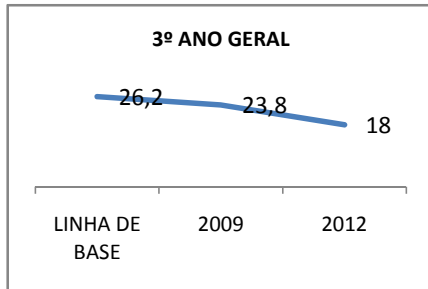

MATRÍCULA ENSINO MÉDIO

ABANDONO ENSINO MÉDIO

APROVAÇÃO ENSINO MÉDIO

MATRÍCULA ENSINO FUNDAMENTAL

ABANDONO ENSINO FUNDAMENTAL

APROVAÇÃO ENSINO FUNDAMENTAL

MATRÍCULA EDUCAÇÃO DE JOVENS E ADULTOS - PRESENCIAL

ABANDONO EJA

APROVAÇÃO EJA

ENSINO FUNDAMENTAL - 1º AO 5º ANO

PROVA BRASIL

ENSINO FUNDAMENTAL - 6º AO 9º ANO

PROVA BRASIL

ENSINO FUNDAMENTAL

Escola: EEFM PROFESSORA MARIA DA CONCEIÇÃO PORFÍRIO TELES

INEP: 23073527 Município: FORTALEZA CREDE: SEFOR/R6