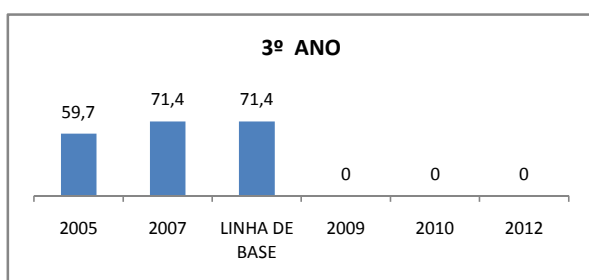

Escola: EEFM PROFESSORA MARIA DA CONCEIÇÃO PORFÍRIO TELES

INEP: 23073527 Município: FORTALEZA CREDE: SEFOR/R6

ENSINO MÉDIO