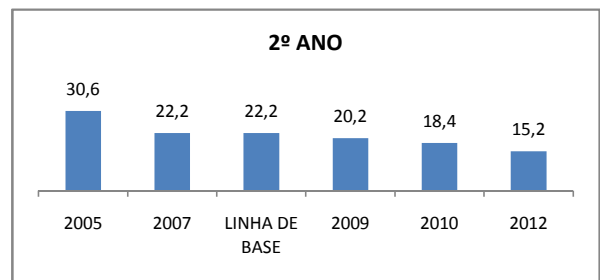

Escola: EEFM PROFESSORA MARIA DA CONCEIÇÃO PORFÍRIO TELES

INEP: 23073527 Município: FORTALEZA CREDE: SEFOR/R6

ENSINO MÉDIO