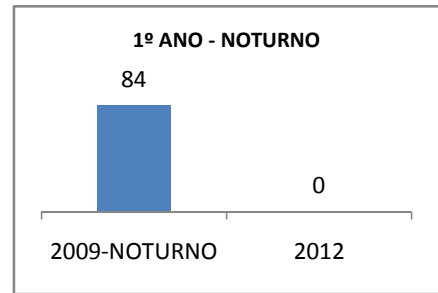

MATRÍCULA ENSINO MÉDIO

ABANDONO ENSINO MÉDIO

APROVAÇÃO ENSINO MÉDIO

MATRÍCULA ENSINO FUNDAMENTAL

ABANDONO ENSINO FUNDAMENTAL

APROVAÇÃO ENSINO FUNDAMENTAL

MATRÍCULA EDUCAÇÃO DE JOVENS E ADULTOS - PRESENCIAL

ABANDONO EJA

APROVAÇÃO EJA

ENSINO FUNDAMENTAL - 1º AO 5º ANO

PROVA BRASIL

ENSINO FUNDAMENTAL - 6º AO 9º ANO

PROVA BRASIL

ENSINO FUNDAMENTAL

Escola: EEFM PROFESSORA MARIA DA CONCEIÇÃO PORFÍRIO TELES

INEP: 23073527 Município: FORTALEZA CREDE: SEFOR/R6