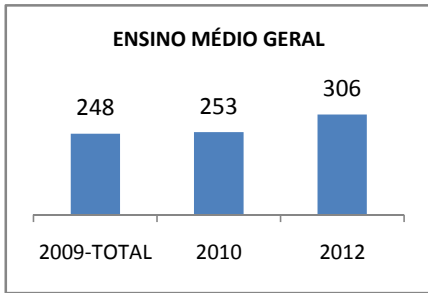

MATRÍCULA ENSINO MÉDIO

ABANDONO ENSINO MÉDIO

APROVAÇÃO ENSINO MÉDIO

MATRÍCULA ENSINO FUNDAMENTAL

ABANDONO ENSINO FUNDAMENTAL

APROVAÇÃO ENSINO FUNDAMENTAL

MATRÍCULA EDUCAÇÃO DE JOVENS E ADULTOS - PRESENCIAL

ABANDONO EJA

APROVAÇÃO EJA

ENSINO FUNDAMENTAL - 1º AO 5º ANO

PROVA BRASIL

ENSINO FUNDAMENTAL - 6º AO 9º ANO

PROVA BRASIL

ENSINO FUNDAMENTAL

Escola: EEFM PROFESSORA MARIA DA CONCEIÇÃO PORFÍRIO TELES

INEP: 23073527 Município: FORTALEZA CREDE: SEFOR/R6