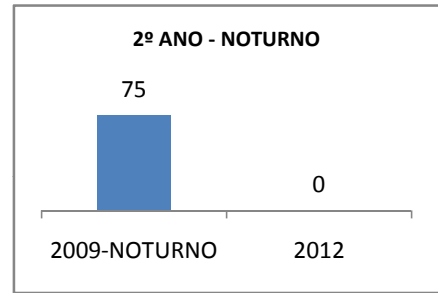

MATRÍCULA ENSINO MÉDIO

ABANDONO ENSINO MÉDIO

APROVAÇÃO ENSINO MÉDIO

MATRÍCULA ENSINO FUNDAMENTAL

ABANDONO ENSINO FUNDAMENTAL

APROVAÇÃO ENSINO FUNDAMENTAL

MATRÍCULA EDUCAÇÃO DE JOVENS E ADULTOS - PRESENCIAL

ABANDONO EJA

APROVAÇÃO EJA

ENSINO FUNDAMENTAL - 1º AO 5º ANO

PROVA BRASIL

ENSINO FUNDAMENTAL - 6º AO 9º ANO

PROVA BRASIL

ENSINO FUNDAMENTAL

Escola: EEFM PROFESSORA MARIA DA CONCEIÇÃO PORFÍRIO TELES

INEP: 23073527 Município: FORTALEZA CREDE: SEFOR/R6