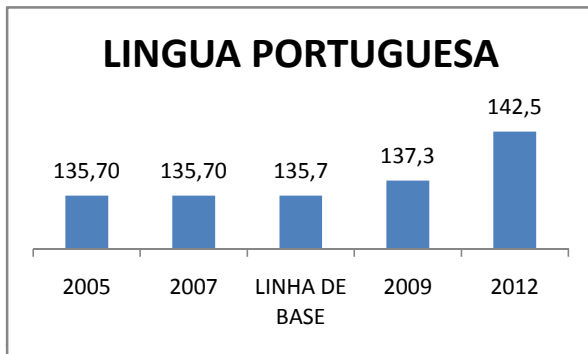

APROVAÇÃO EJA

ENSINO FUNDAMENTAL - 1º AO 5º ANO

PROVA BRASIL

ENSINO FUNDAMENTAL - 6º AO 9º ANO

PROVA BRASIL

ENSINO FUNDAMENTAL

Escola: EEFM PROFESSORA MARIA DA CONCEIÇÃO PORFÍRIO TELES

INEP: 23073527 Município: FORTALEZA CREDE: SEFOR/R6