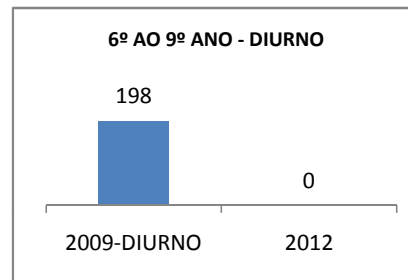

MATRÍCULA ENSINO MÉDIO

ABANDONO ENSINO MÉDIO

APROVAÇÃO ENSINO MÉDIO

MATRÍCULA ENSINO FUNDAMENTAL

ABANDONO ENSINO FUNDAMENTAL

APROVAÇÃO ENSINO FUNDAMENTAL

MATRÍCULA EDUCAÇÃO DE JOVENS E ADULTOS - PRESENCIAL

ABANDONO EJA

APROVAÇÃO EJA

ENSINO FUNDAMENTAL - 1º AO 5º ANO

PROVA BRASIL

ENSINO FUNDAMENTAL - 6º AO 9º ANO

PROVA BRASIL

ENSINO FUNDAMENTAL

Escola: EEFM PROFESSORA MARIA DA CONCEIÇÃO PORFÍRIO TELES

INEP: 23073527 Município: FORTALEZA CREDE: SEFOR/R6