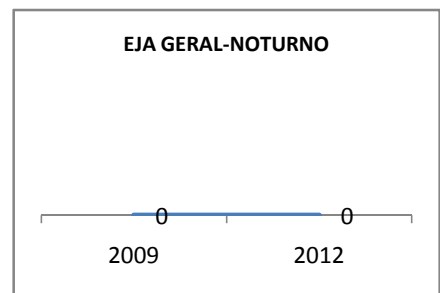

MATRÍCULA ENSINO MÉDIO

ABANDONO ENSINO MÉDIO

APROVAÇÃO ENSINO MÉDIO

MATRÍCULA ENSINO FUNDAMENTAL

ABANDONO ENSINO FUNDAMENTAL

APROVAÇÃO ENSINO FUNDAMENTAL

MATRÍCULA EDUCAÇÃO DE JOVENS E ADULTOS - PRESENCIAL

ABANDONO EJA

APROVAÇÃO EJA

ENSINO FUNDAMENTAL - 1º AO 5º ANO

PROVA BRASIL

ENSINO FUNDAMENTAL - 6º AO 9º ANO

PROVA BRASIL

ENSINO FUNDAMENTAL

Escola: EEFM PROFESSORA MARIA DA CONCEIÇÃO PORFÍRIO TELES

INEP: 23073527 Município: FORTALEZA CREDE: SEFOR/R6