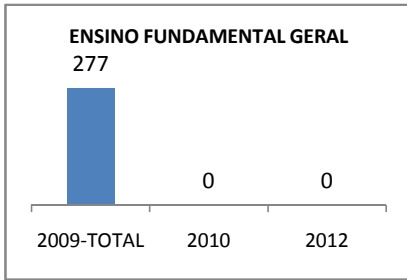

MATRÍCULA ENSINO MÉDIO

ABANDONO ENSINO MÉDIO

APROVAÇÃO ENSINO MÉDIO

MATRÍCULA ENSINO FUNDAMENTAL

ABANDONO ENSINO FUNDAMENTAL

APROVAÇÃO ENSINO FUNDAMENTAL

MATRÍCULA EDUCAÇÃO DE JOVENS E ADULTOS - PRESENCIAL

ABANDONO EJA

APROVAÇÃO EJA

ENSINO FUNDAMENTAL - 1º AO 5º ANO

PROVA BRASIL

ENSINO FUNDAMENTAL - 6º AO 9º ANO

PROVA BRASIL

ENSINO FUNDAMENTAL

Escola: EEFM PROFESSORA MARIA DA CONCEIÇÃO PORFÍRIO TELES

INEP: 23073527 Município: FORTALEZA CREDE: SEFOR/R6