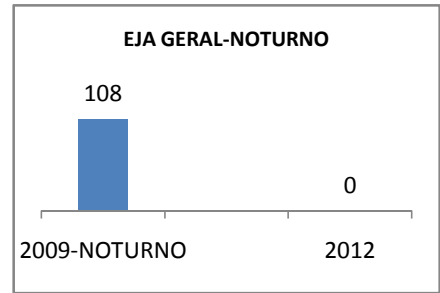

MATRÍCULA ENSINO MÉDIO

ABANDONO ENSINO MÉDIO

APROVAÇÃO ENSINO MÉDIO

MATRÍCULA ENSINO FUNDAMENTAL

ABANDONO ENSINO FUNDAMENTAL

APROVAÇÃO ENSINO FUNDAMENTAL

MATRÍCULA EDUCAÇÃO DE JOVENS E ADULTOS - PRESENCIAL

ABANDONO EJA

APROVAÇÃO EJA

ENSINO FUNDAMENTAL - 1º AO 5º ANO

PROVA BRASIL

ENSINO FUNDAMENTAL - 6º AO 9º ANO

PROVA BRASIL

ENSINO FUNDAMENTAL

Escola: EEFM PROFESSORA MARIA DA CONCEIÇÃO PORFÍRIO TELES

INEP: 23073527 Município: FORTALEZA CREDE: SEFOR/R6