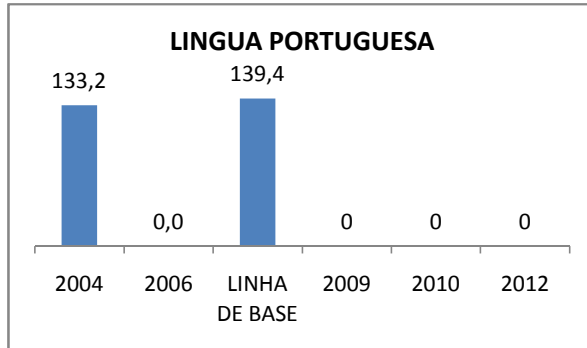

SPAECE

ENSINO FUNDAMENTAL 5º ANO