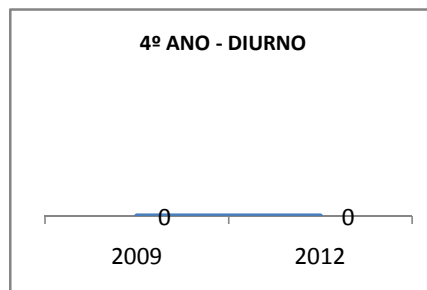

MATRÍCULA ENSINO MÉDIO

ABANDONO ENSINO MÉDIO

APROVAÇÃO ENSINO MÉDIO

MATRÍCULA ENSINO FUNDAMENTAL

ABANDONO ENSINO FUNDAMENTAL

APROVAÇÃO ENSINO FUNDAMENTAL

MATRÍCULA EDUCAÇÃO DE JOVENS E ADULTOS - PRESENCIAL

ABANDONO EJA

APROVAÇÃO EJA

ENSINO FUNDAMENTAL - 1º AO 5º ANO

PROVA BRASIL

ENSINO FUNDAMENTAL - 6º AO 9º ANO

PROVA BRASIL

ENSINO FUNDAMENTAL

Escola: EEFM PROFESSORA MARIA DA CONCEIÇÃO PORFÍRIO TELES

INEP: 23073527 Município: FORTALEZA CREDE: SEFOR/R6