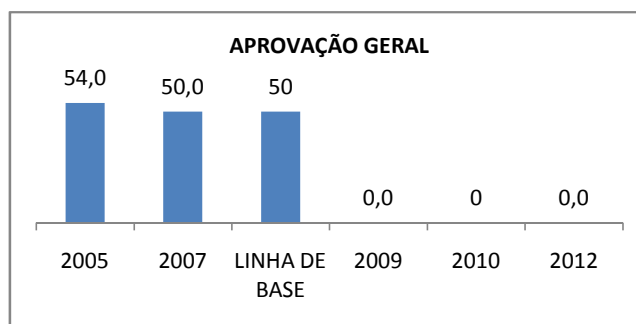

Escola: EEFM PROFESSORA MARIA DA CONCEIÇÃO PORFÍRIO TELES

INEP: 23073527 Município: FORTALEZA CREDE: SEFOR/R6

ENSINO MÉDIO