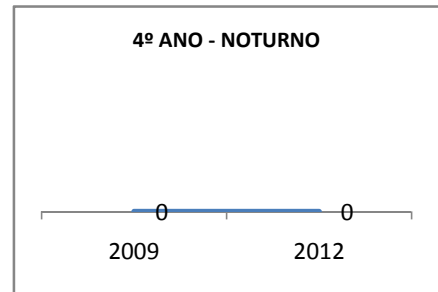

MATRÍCULA ENSINO MÉDIO

ABANDONO ENSINO MÉDIO

APROVAÇÃO ENSINO MÉDIO

MATRÍCULA ENSINO FUNDAMENTAL

ABANDONO ENSINO FUNDAMENTAL

APROVAÇÃO ENSINO FUNDAMENTAL

MATRÍCULA EDUCAÇÃO DE JOVENS E ADULTOS - PRESENCIAL

ABANDONO EJA

APROVAÇÃO EJA

ENSINO FUNDAMENTAL - 1º AO 5º ANO

PROVA BRASIL

ENSINO FUNDAMENTAL - 6º AO 9º ANO

PROVA BRASIL

ENSINO FUNDAMENTAL

Escola: EEFM PROFESSORA MARIA DA CONCEIÇÃO PORFÍRIO TELES

INEP: 23073527 Município: FORTALEZA CREDE: SEFOR/R6