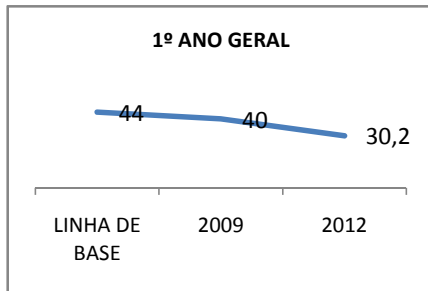

MATRÍCULA ENSINO MÉDIO

ABANDONO ENSINO MÉDIO

APROVAÇÃO ENSINO MÉDIO

MATRÍCULA ENSINO FUNDAMENTAL

ABANDONO ENSINO FUNDAMENTAL

APROVAÇÃO ENSINO FUNDAMENTAL

MATRÍCULA EDUCAÇÃO DE JOVENS E ADULTOS - PRESENCIAL

ABANDONO EJA

APROVAÇÃO EJA

ENSINO FUNDAMENTAL - 1º AO 5º ANO

PROVA BRASIL

ENSINO FUNDAMENTAL - 6º AO 9º ANO

PROVA BRASIL

ENSINO FUNDAMENTAL

Escola: EEFM PROFESSORA MARIA DA CONCEIÇÃO PORFÍRIO TELES

INEP: 23073527 Município: FORTALEZA CREDE: SEFOR/R6