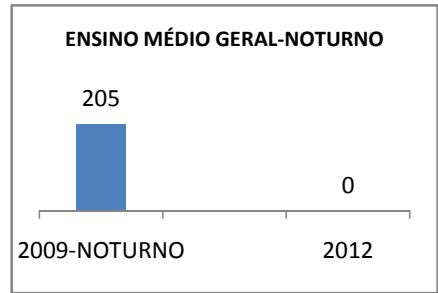

MATRÍCULA ENSINO MÉDIO

ABANDONO ENSINO MÉDIO

APROVAÇÃO ENSINO MÉDIO

MATRÍCULA ENSINO FUNDAMENTAL

ABANDONO ENSINO FUNDAMENTAL

APROVAÇÃO ENSINO FUNDAMENTAL

MATRÍCULA EDUCAÇÃO DE JOVENS E ADULTOS - PRESENCIAL

ABANDONO EJA

APROVAÇÃO EJA

ENSINO FUNDAMENTAL - 1º AO 5º ANO

PROVA BRASIL

ENSINO FUNDAMENTAL - 6º AO 9º ANO

PROVA BRASIL

ENSINO FUNDAMENTAL

Escola: EEFM PROFESSORA MARIA DA CONCEIÇÃO PORFÍRIO TELES

INEP: 23073527 Município: FORTALEZA CREDE: SEFOR/R6