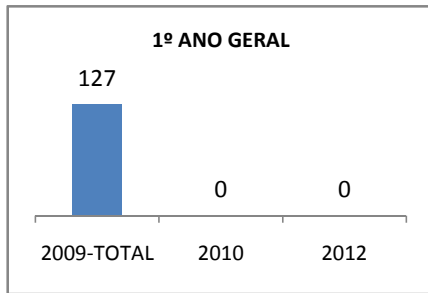

MATRÍCULA ENSINO MÉDIO

ABANDONO ENSINO MÉDIO

APROVAÇÃO ENSINO MÉDIO

MATRÍCULA ENSINO FUNDAMENTAL

ABANDONO ENSINO FUNDAMENTAL

APROVAÇÃO ENSINO FUNDAMENTAL

MATRÍCULA EDUCAÇÃO DE JOVENS E ADULTOS - PRESENCIAL

ABANDONO EJA

APROVAÇÃO EJA

ENSINO FUNDAMENTAL - 1º AO 5º ANO

PROVA BRASIL

ENSINO FUNDAMENTAL - 6º AO 9º ANO

PROVA BRASIL

ENSINO FUNDAMENTAL

Escola: EEFM PROFESSORA MARIA DA CONCEIÇÃO PORFÍRIO TELES

INEP: 23073527 Município: FORTALEZA CREDE: SEFOR/R6