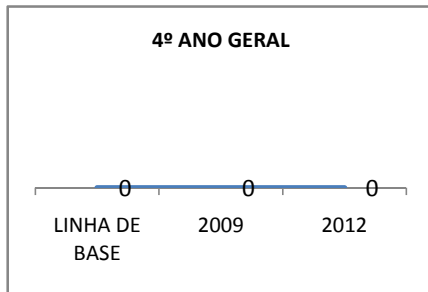

MATRÍCULA ENSINO MÉDIO

ABANDONO ENSINO MÉDIO

APROVAÇÃO ENSINO MÉDIO

MATRÍCULA ENSINO FUNDAMENTAL

ABANDONO ENSINO FUNDAMENTAL

APROVAÇÃO ENSINO FUNDAMENTAL

MATRÍCULA EDUCAÇÃO DE JOVENS E ADULTOS - PRESENCIAL

ABANDONO EJA

APROVAÇÃO EJA

ENSINO FUNDAMENTAL - 1º AO 5º ANO

PROVA BRASIL

ENSINO FUNDAMENTAL - 6º AO 9º ANO

PROVA BRASIL

ENSINO FUNDAMENTAL

Escola: EEFM PROFESSORA MARIA DA CONCEIÇÃO PORFÍRIO TELES

INEP: 23073527 Município: FORTALEZA CREDE: SEFOR/R6