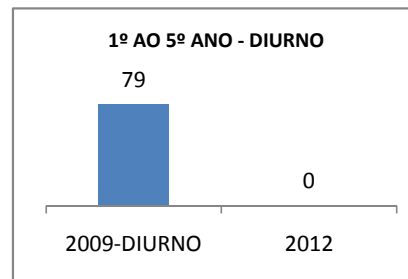

MATRÍCULA ENSINO MÉDIO

ABANDONO ENSINO MÉDIO

APROVAÇÃO ENSINO MÉDIO

MATRÍCULA ENSINO FUNDAMENTAL

ABANDONO ENSINO FUNDAMENTAL

APROVAÇÃO ENSINO FUNDAMENTAL

MATRÍCULA EDUCAÇÃO DE JOVENS E ADULTOS - PRESENCIAL

ABANDONO EJA

APROVAÇÃO EJA

ENSINO FUNDAMENTAL - 1º AO 5º ANO

PROVA BRASIL

ENSINO FUNDAMENTAL - 6º AO 9º ANO

PROVA BRASIL

ENSINO FUNDAMENTAL

Escola: EEFM PROFESSORA MARIA DA CONCEIÇÃO PORFÍRIO TELES

INEP: 23073527 Município: FORTALEZA CREDE: SEFOR/R6