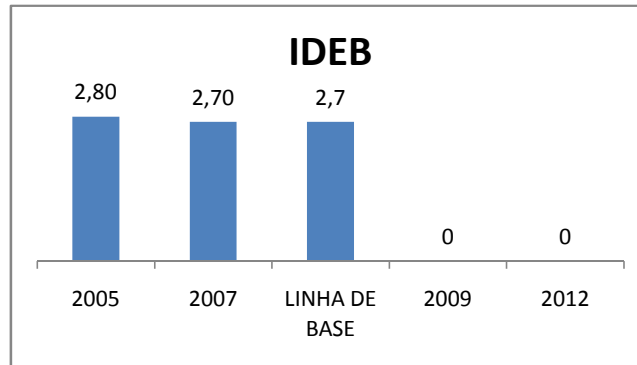

MATRÍCULA ENSINO MÉDIO

ABANDONO ENSINO MÉDIO

APROVAÇÃO ENSINO MÉDIO

MATRÍCULA ENSINO FUNDAMENTAL

ABANDONO ENSINO FUNDAMENTAL

APROVAÇÃO ENSINO FUNDAMENTAL

MATRÍCULA EDUCAÇÃO DE JOVENS E ADULTOS - PRESENCIAL

ABANDONO EJA

APROVAÇÃO EJA

ENSINO FUNDAMENTAL - 1º AO 5º ANO

PROVA BRASIL

ENSINO FUNDAMENTAL - 6º AO 9º ANO

PROVA BRASIL

ENSINO FUNDAMENTAL

Escola: EEFM PROFESSORA MARIA GONÇALVES

INEP: 23069457 Município: FORTALEZA CREDE: SEFOR/R6