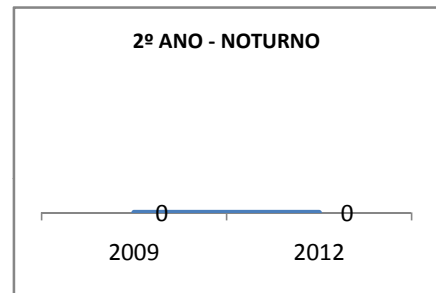

MATRÍCULA ENSINO MÉDIO

ABANDONO ENSINO MÉDIO

APROVAÇÃO ENSINO MÉDIO

MATRÍCULA ENSINO FUNDAMENTAL

ABANDONO ENSINO FUNDAMENTAL

APROVAÇÃO ENSINO FUNDAMENTAL

MATRÍCULA EDUCAÇÃO DE JOVENS E ADULTOS - PRESENCIAL

ABANDONO EJA

APROVAÇÃO EJA

ENSINO FUNDAMENTAL - 1º AO 5º ANO

PROVA BRASIL

ENSINO FUNDAMENTAL - 6º AO 9º ANO

PROVA BRASIL

ENSINO FUNDAMENTAL

Escola: EEFM PROFESSORA MARIA GONÇALVES

INEP: 23069457 Município: FORTALEZA CREDE: SEFOR/R6