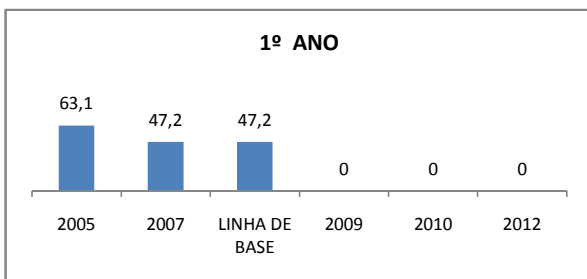

Escola: EEFM PROFESSORA MARIA GONÇALVES

INEP: 23069457 Município: FORTALEZA CREDE: SEFOR/R6

ENSINO MÉDIO