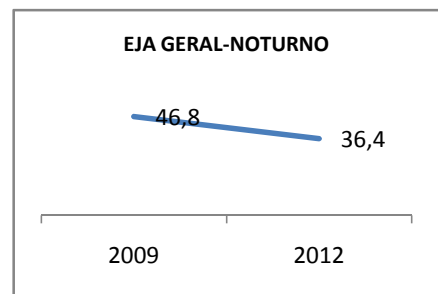

MATRÍCULA ENSINO MÉDIO

ABANDONO ENSINO MÉDIO

APROVAÇÃO ENSINO MÉDIO

MATRÍCULA ENSINO FUNDAMENTAL

ABANDONO ENSINO FUNDAMENTAL

APROVAÇÃO ENSINO FUNDAMENTAL

MATRÍCULA EDUCAÇÃO DE JOVENS E ADULTOS - PRESENCIAL

ABANDONO EJA

APROVAÇÃO EJA

ENSINO FUNDAMENTAL - 1º AO 5º ANO

PROVA BRASIL

ENSINO FUNDAMENTAL - 6º AO 9º ANO

PROVA BRASIL

ENSINO FUNDAMENTAL

Escola: EEFM PROFESSORA MARIA GONÇALVES

INEP: 23069457 Município: FORTALEZA CREDE: SEFOR/R6