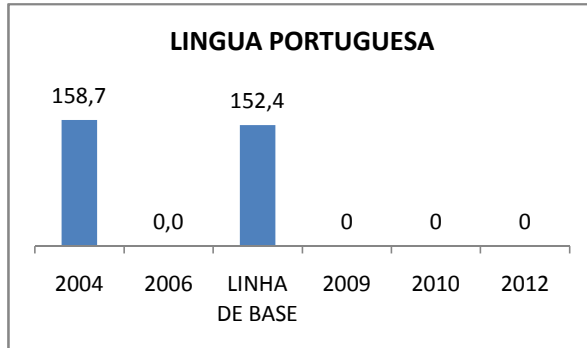

SPAECE

ENSINO FUNDAMENTAL 5º ANO