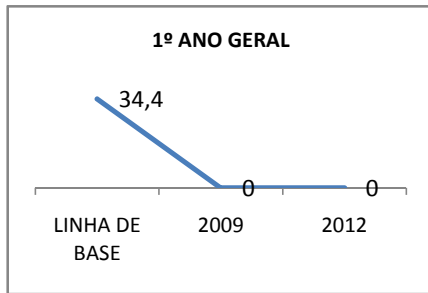

MATRÍCULA ENSINO MÉDIO

ABANDONO ENSINO MÉDIO

APROVAÇÃO ENSINO MÉDIO

MATRÍCULA ENSINO FUNDAMENTAL

ABANDONO ENSINO FUNDAMENTAL

APROVAÇÃO ENSINO FUNDAMENTAL

MATRÍCULA EDUCAÇÃO DE JOVENS E ADULTOS - PRESENCIAL

ABANDONO EJA

APROVAÇÃO EJA

ENSINO FUNDAMENTAL - 1º AO 5º ANO

PROVA BRASIL

ENSINO FUNDAMENTAL - 6º AO 9º ANO

PROVA BRASIL

ENSINO FUNDAMENTAL

Escola: EEFM PROFESSORA MARIA GONÇALVES

INEP: 23069457 Município: FORTALEZA CREDE: SEFOR/R6