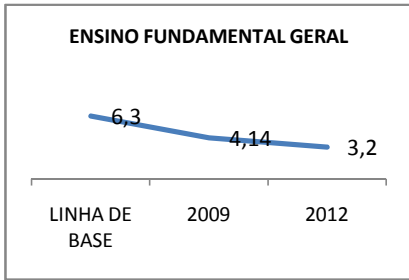

MATRÍCULA ENSINO MÉDIO

ABANDONO ENSINO MÉDIO

APROVAÇÃO ENSINO MÉDIO

MATRÍCULA ENSINO FUNDAMENTAL

ABANDONO ENSINO FUNDAMENTAL

APROVAÇÃO ENSINO FUNDAMENTAL

MATRÍCULA EDUCAÇÃO DE JOVENS E ADULTOS - PRESENCIAL

ABANDONO EJA

APROVAÇÃO EJA

ENSINO FUNDAMENTAL - 1º AO 5º ANO

PROVA BRASIL

ENSINO FUNDAMENTAL - 6º AO 9º ANO

PROVA BRASIL

ENSINO FUNDAMENTAL

Escola: EEFM PROFESSORA MARIA GONÇALVES

INEP: 23069457 Município: FORTALEZA CREDE: SEFOR/R6