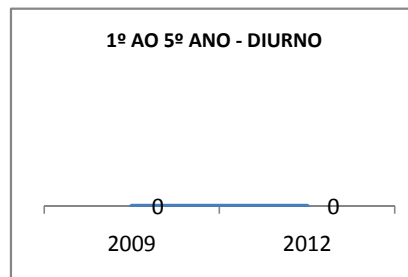

MATRÍCULA ENSINO MÉDIO

ABANDONO ENSINO MÉDIO

APROVAÇÃO ENSINO MÉDIO

MATRÍCULA ENSINO FUNDAMENTAL

ABANDONO ENSINO FUNDAMENTAL

APROVAÇÃO ENSINO FUNDAMENTAL

MATRÍCULA EDUCAÇÃO DE JOVENS E ADULTOS - PRESENCIAL

ABANDONO EJA

APROVAÇÃO EJA

ENSINO FUNDAMENTAL - 1º AO 5º ANO

PROVA BRASIL

ENSINO FUNDAMENTAL - 6º AO 9º ANO

PROVA BRASIL

ENSINO FUNDAMENTAL

Escola: EEFM PROFESSORA MARIA GONÇALVES

INEP: 23069457 Município: FORTALEZA CREDE: SEFOR/R6