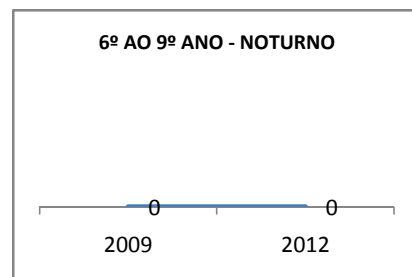

MATRÍCULA ENSINO MÉDIO

ABANDONO ENSINO MÉDIO

APROVAÇÃO ENSINO MÉDIO

MATRÍCULA ENSINO FUNDAMENTAL

ABANDONO ENSINO FUNDAMENTAL

APROVAÇÃO ENSINO FUNDAMENTAL

MATRÍCULA EDUCAÇÃO DE JOVENS E ADULTOS - PRESENCIAL

ABANDONO EJA

APROVAÇÃO EJA

ENSINO FUNDAMENTAL - 1º AO 5º ANO

PROVA BRASIL

ENSINO FUNDAMENTAL - 6º AO 9º ANO

PROVA BRASIL

ENSINO FUNDAMENTAL

Escola: EEFM PROFESSORA MARIA GONÇALVES

INEP: 23069457 Município: FORTALEZA CREDE: SEFOR/R6