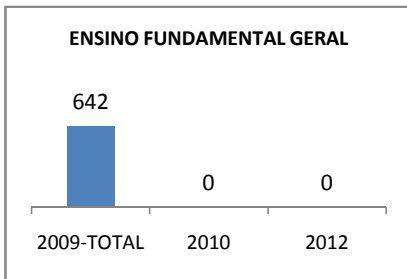

MATRÍCULA ENSINO MÉDIO

ABANDONO ENSINO MÉDIO

APROVAÇÃO ENSINO MÉDIO

MATRÍCULA ENSINO FUNDAMENTAL

ABANDONO ENSINO FUNDAMENTAL

APROVAÇÃO ENSINO FUNDAMENTAL

MATRÍCULA EDUCAÇÃO DE JOVENS E ADULTOS - PRESENCIAL

ABANDONO EJA

APROVAÇÃO EJA

ENSINO FUNDAMENTAL - 1º AO 5º ANO

PROVA BRASIL

ENSINO FUNDAMENTAL - 6º AO 9º ANO

PROVA BRASIL

ENSINO FUNDAMENTAL

Escola: EEFM PROFESSORA MARIA GONÇALVES

INEP: 23069457 Município: FORTALEZA CREDE: SEFOR/R6