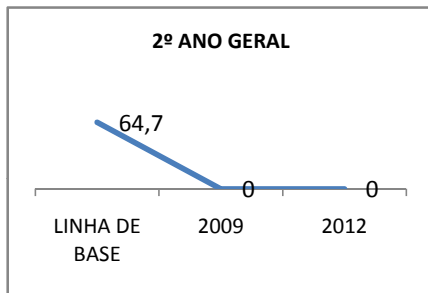

MATRÍCULA ENSINO MÉDIO

ABANDONO ENSINO MÉDIO

APROVAÇÃO ENSINO MÉDIO

MATRÍCULA ENSINO FUNDAMENTAL

ABANDONO ENSINO FUNDAMENTAL

APROVAÇÃO ENSINO FUNDAMENTAL

MATRÍCULA EDUCAÇÃO DE JOVENS E ADULTOS - PRESENCIAL

ABANDONO EJA

APROVAÇÃO EJA

ENSINO FUNDAMENTAL - 1º AO 5º ANO

PROVA BRASIL

ENSINO FUNDAMENTAL - 6º AO 9º ANO

PROVA BRASIL

ENSINO FUNDAMENTAL

Escola: EEFM PROFESSORA MARIA GONÇALVES

INEP: 23069457 Município: FORTALEZA CREDE: SEFOR/R6