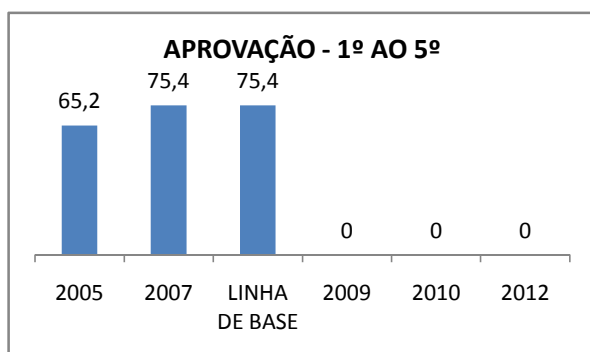

APROVAÇÃO EJA

ENSINO FUNDAMENTAL - 1º AO 5º ANO

PROVA BRASIL

ENSINO FUNDAMENTAL - 6º AO 9º ANO

PROVA BRASIL

ENSINO FUNDAMENTAL

Escola: EEFM PROFESSORA MARIA GONÇALVES

INEP: 23069457 Município: FORTALEZA CREDE: SEFOR/R6

ENSINO MÉDIO

SPAECE

ENSINO FUNDAMENTAL 5º ANO

ENSINO FUNDAMENTAL 9º ANO

ENSINO MÉDIO 3º ANO

ENEM

COMPARATIVO DE CRESCIMENTO - IDEB

COMPARATIVO DE CRESCIMENTO - PROVA BRASIL