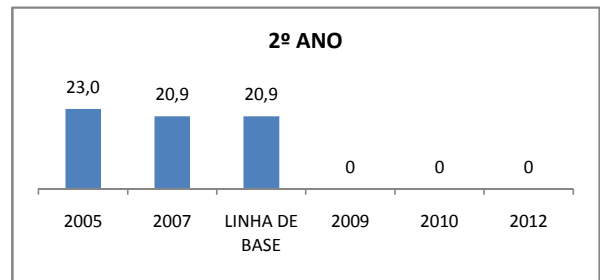

Escola: EEFM PROFESSORA MARIA GONÇALVES

INEP: 23069457 Município: FORTALEZA CREDE: SEFOR/R6

ENSINO MÉDIO