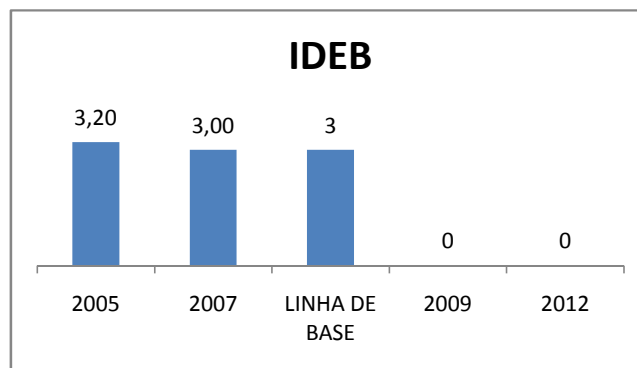

APROVAÇÃO EJA

ENSINO FUNDAMENTAL - 1º AO 5º ANO

PROVA BRASIL

ENSINO FUNDAMENTAL - 6º AO 9º ANO

PROVA BRASIL

ENSINO FUNDAMENTAL

Escola: EEFM PROFESSORA MARIA GONÇALVES

INEP: 23069457 Município: FORTALEZA CREDE: SEFOR/R6