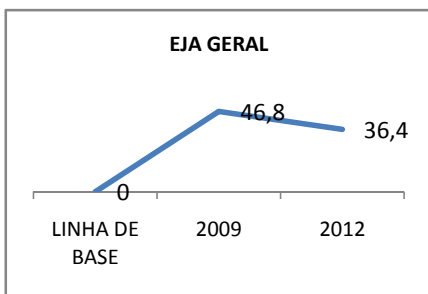

MATRÍCULA ENSINO MÉDIO

ABANDONO ENSINO MÉDIO

APROVAÇÃO ENSINO MÉDIO

MATRÍCULA ENSINO FUNDAMENTAL

ABANDONO ENSINO FUNDAMENTAL

APROVAÇÃO ENSINO FUNDAMENTAL

MATRÍCULA EDUCAÇÃO DE JOVENS E ADULTOS - PRESENCIAL

ABANDONO EJA

APROVAÇÃO EJA

ENSINO FUNDAMENTAL - 1º AO 5º ANO

PROVA BRASIL

ENSINO FUNDAMENTAL - 6º AO 9º ANO

PROVA BRASIL

ENSINO FUNDAMENTAL

Escola: EEFM PROFESSORA MARIA GONÇALVES

INEP: 23069457 Município: FORTALEZA CREDE: SEFOR/R6