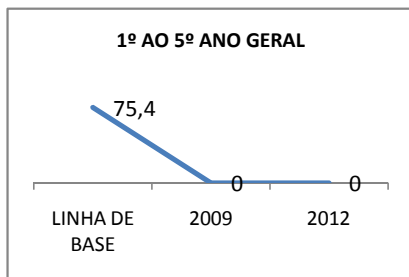

MATRÍCULA ENSINO MÉDIO

ABANDONO ENSINO MÉDIO

APROVAÇÃO ENSINO MÉDIO

MATRÍCULA ENSINO FUNDAMENTAL

ABANDONO ENSINO FUNDAMENTAL

APROVAÇÃO ENSINO FUNDAMENTAL

MATRÍCULA EDUCAÇÃO DE JOVENS E ADULTOS - PRESENCIAL

ABANDONO EJA

APROVAÇÃO EJA

ENSINO FUNDAMENTAL - 1º AO 5º ANO

PROVA BRASIL

ENSINO FUNDAMENTAL - 6º AO 9º ANO

PROVA BRASIL

ENSINO FUNDAMENTAL

Escola: EEFM PROFESSORA MARIA GONÇALVES

INEP: 23069457 Município: FORTALEZA CREDE: SEFOR/R6