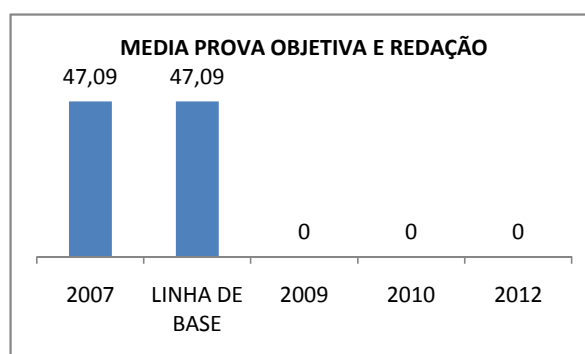

APROVAÇÃO EJA

ENSINO FUNDAMENTAL - 1º AO 5º ANO

PROVA BRASIL

ENSINO FUNDAMENTAL - 6º AO 9º ANO

PROVA BRASIL

ENSINO FUNDAMENTAL

Escola: EEFM PROFESSORA MARIA GONÇALVES

INEP: 23069457 Município: FORTALEZA CREDE: SEFOR/R6

ENSINO MÉDIO

SPAECE

ENSINO FUNDAMENTAL 5º ANO

ENSINO FUNDAMENTAL 9º ANO

ENSINO MÉDIO 3º ANO

ENEM

COMPARATIVO DE CRESCIMENTO - IDEB

COMPARATIVO DE CRESCIMENTO - PROVA BRASIL