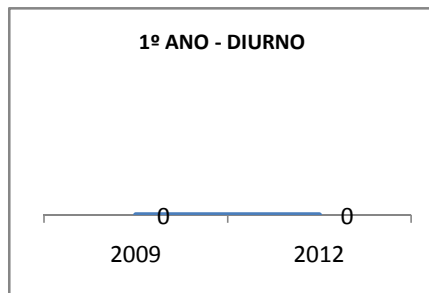

MATRÍCULA ENSINO MÉDIO

ABANDONO ENSINO MÉDIO

APROVAÇÃO ENSINO MÉDIO

MATRÍCULA ENSINO FUNDAMENTAL

ABANDONO ENSINO FUNDAMENTAL

APROVAÇÃO ENSINO FUNDAMENTAL

MATRÍCULA EDUCAÇÃO DE JOVENS E ADULTOS - PRESENCIAL

ABANDONO EJA

APROVAÇÃO EJA

ENSINO FUNDAMENTAL - 1º AO 5º ANO

PROVA BRASIL

ENSINO FUNDAMENTAL - 6º AO 9º ANO

PROVA BRASIL

ENSINO FUNDAMENTAL

Escola: EEFM PROFESSORA MARIA GONÇALVES

INEP: 23069457 Município: FORTALEZA CREDE: SEFOR/R6