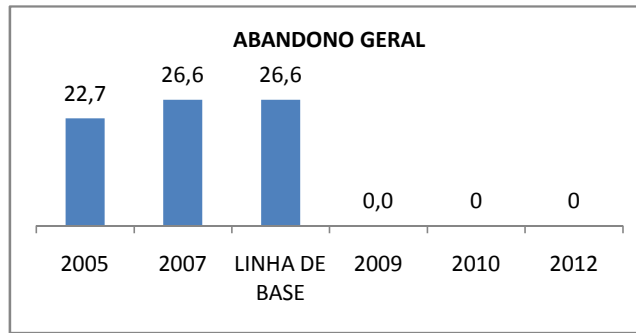

Escola: EEFM PROFESSORA MARIA GONÇALVES

INEP: 23069457 Município: FORTALEZA CREDE: SEFOR/R6

ENSINO MÉDIO