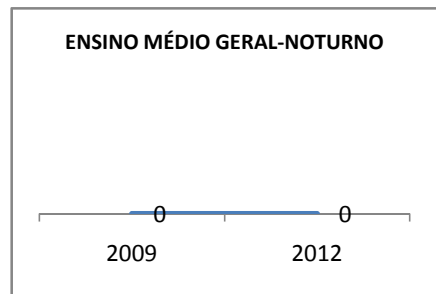

MATRÍCULA ENSINO MÉDIO

ABANDONO ENSINO MÉDIO

APROVAÇÃO ENSINO MÉDIO

MATRÍCULA ENSINO FUNDAMENTAL

ABANDONO ENSINO FUNDAMENTAL

APROVAÇÃO ENSINO FUNDAMENTAL

MATRÍCULA EDUCAÇÃO DE JOVENS E ADULTOS - PRESENCIAL

ABANDONO EJA

APROVAÇÃO EJA

ENSINO FUNDAMENTAL - 1º AO 5º ANO

PROVA BRASIL

ENSINO FUNDAMENTAL - 6º AO 9º ANO

PROVA BRASIL

ENSINO FUNDAMENTAL

Escola: EEFM PROFESSORA MARIA GONÇALVES

INEP: 23069457 Município: FORTALEZA CREDE: SEFOR/R6