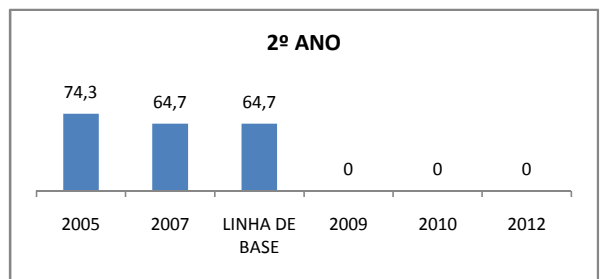

Escola: EEFM PROFESSORA MARIA GONÇALVES

INEP: 23069457 Município: FORTALEZA CREDE: SEFOR/R6

ENSINO MÉDIO