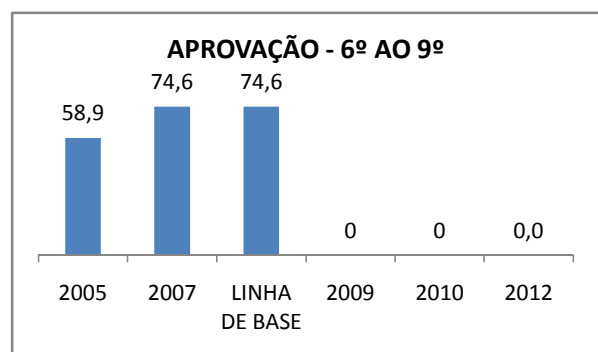

APROVAÇÃO EJA

ENSINO FUNDAMENTAL - 1º AO 5º ANO

PROVA BRASIL

ENSINO FUNDAMENTAL - 6º AO 9º ANO

PROVA BRASIL

ENSINO FUNDAMENTAL

Escola: EEFM PROFESSORA MARIA GONÇALVES

INEP: 23069457 Município: FORTALEZA CREDE: SEFOR/R6

ENSINO MÉDIO

SPAECE

ENSINO FUNDAMENTAL 5º ANO

ENSINO FUNDAMENTAL 9º ANO

ENSINO MÉDIO 3º ANO

ENEM

COMPARATIVO DE CRESCIMENTO - IDEB

COMPARATIVO DE CRESCIMENTO - PROVA BRASIL