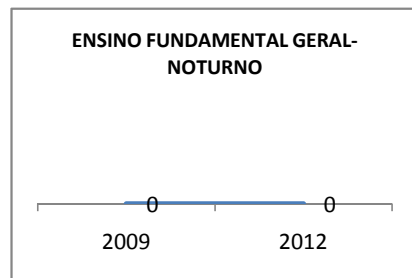

MATRÍCULA ENSINO MÉDIO

ABANDONO ENSINO MÉDIO

APROVAÇÃO ENSINO MÉDIO

MATRÍCULA ENSINO FUNDAMENTAL

ABANDONO ENSINO FUNDAMENTAL

APROVAÇÃO ENSINO FUNDAMENTAL

MATRÍCULA EDUCAÇÃO DE JOVENS E ADULTOS - PRESENCIAL

ABANDONO EJA

APROVAÇÃO EJA

ENSINO FUNDAMENTAL - 1º AO 5º ANO

PROVA BRASIL

ENSINO FUNDAMENTAL - 6º AO 9º ANO

PROVA BRASIL

ENSINO FUNDAMENTAL

Escola: EEFM PROFESSORA MARIA GONÇALVES

INEP: 23069457 Município: FORTALEZA CREDE: SEFOR/R6