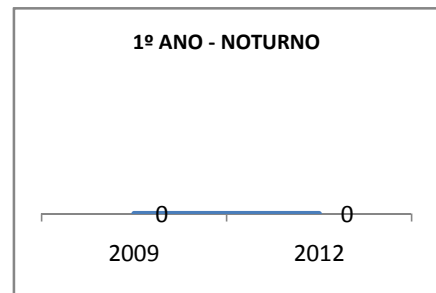

MATRÍCULA ENSINO MÉDIO

ABANDONO ENSINO MÉDIO

APROVAÇÃO ENSINO MÉDIO

MATRÍCULA ENSINO FUNDAMENTAL

ABANDONO ENSINO FUNDAMENTAL

APROVAÇÃO ENSINO FUNDAMENTAL

MATRÍCULA EDUCAÇÃO DE JOVENS E ADULTOS - PRESENCIAL

ABANDONO EJA

APROVAÇÃO EJA

ENSINO FUNDAMENTAL - 1º AO 5º ANO

PROVA BRASIL

ENSINO FUNDAMENTAL - 6º AO 9º ANO

PROVA BRASIL

ENSINO FUNDAMENTAL

Escola: EEFM PROFESSORA MARIA GONÇALVES

INEP: 23069457 Município: FORTALEZA CREDE: SEFOR/R6