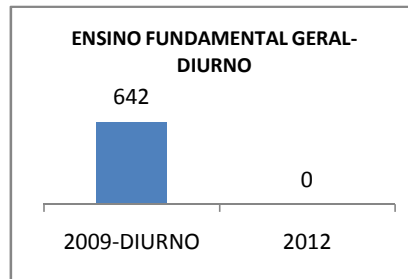

MATRÍCULA ENSINO MÉDIO

ABANDONO ENSINO MÉDIO

APROVAÇÃO ENSINO MÉDIO

MATRÍCULA ENSINO FUNDAMENTAL

ABANDONO ENSINO FUNDAMENTAL

APROVAÇÃO ENSINO FUNDAMENTAL

MATRÍCULA EDUCAÇÃO DE JOVENS E ADULTOS - PRESENCIAL

ABANDONO EJA

APROVAÇÃO EJA

ENSINO FUNDAMENTAL - 1º AO 5º ANO

PROVA BRASIL

ENSINO FUNDAMENTAL - 6º AO 9º ANO

PROVA BRASIL

ENSINO FUNDAMENTAL

Escola: EEFM PROFESSORA MARIA GONÇALVES

INEP: 23069457 Município: FORTALEZA CREDE: SEFOR/R6