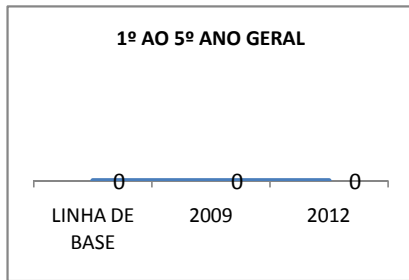

MATRÍCULA ENSINO MÉDIO

ABANDONO ENSINO MÉDIO

APROVAÇÃO ENSINO MÉDIO

MATRÍCULA ENSINO FUNDAMENTAL

ABANDONO ENSINO FUNDAMENTAL

APROVAÇÃO ENSINO FUNDAMENTAL

MATRÍCULA EDUCAÇÃO DE JOVENS E ADULTOS - PRESENCIAL

ABANDONO EJA

APROVAÇÃO EJA

ENSINO FUNDAMENTAL - 1º AO 5º ANO

PROVA BRASIL

ENSINO FUNDAMENTAL - 6º AO 9º ANO

PROVA BRASIL

ENSINO FUNDAMENTAL

Escola: EEFM PROFESSORA MARIA GONÇALVES

INEP: 23069457 Município: FORTALEZA CREDE: SEFOR/R6