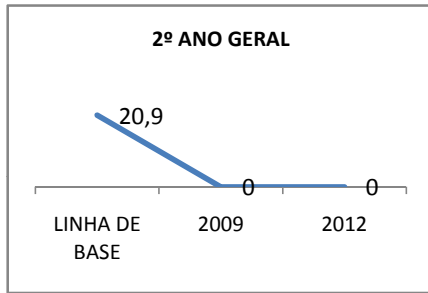

MATRÍCULA ENSINO MÉDIO

ABANDONO ENSINO MÉDIO

APROVAÇÃO ENSINO MÉDIO

MATRÍCULA ENSINO FUNDAMENTAL

ABANDONO ENSINO FUNDAMENTAL

APROVAÇÃO ENSINO FUNDAMENTAL

MATRÍCULA EDUCAÇÃO DE JOVENS E ADULTOS - PRESENCIAL

ABANDONO EJA

APROVAÇÃO EJA

ENSINO FUNDAMENTAL - 1º AO 5º ANO

PROVA BRASIL

ENSINO FUNDAMENTAL - 6º AO 9º ANO

PROVA BRASIL

ENSINO FUNDAMENTAL

Escola: EEFM PROFESSORA MARIA GONÇALVES

INEP: 23069457 Município: FORTALEZA CREDE: SEFOR/R6