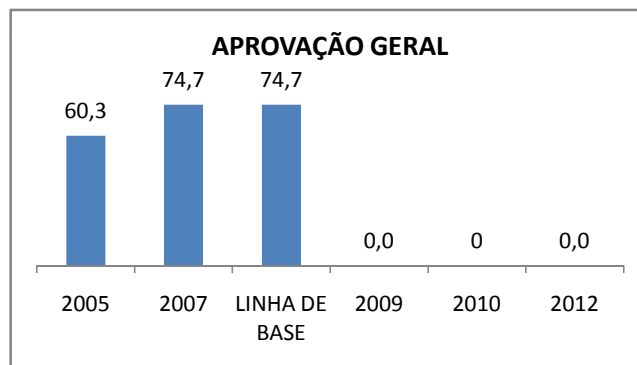

APROVAÇÃO EJA

ENSINO FUNDAMENTAL - 1º AO 5º ANO

PROVA BRASIL

ENSINO FUNDAMENTAL - 6º AO 9º ANO

PROVA BRASIL

ENSINO FUNDAMENTAL

Escola: EEFM PROFESSORA MARIA GONÇALVES

INEP: 23069457 Município: FORTALEZA CREDE: SEFOR/R6

ENSINO MÉDIO

SPAECE

ENSINO FUNDAMENTAL 5º ANO

ENSINO FUNDAMENTAL 9º ANO

ENSINO MÉDIO 3º ANO

ENEM

COMPARATIVO DE CRESCIMENTO - IDEB

COMPARATIVO DE CRESCIMENTO - PROVA BRASIL