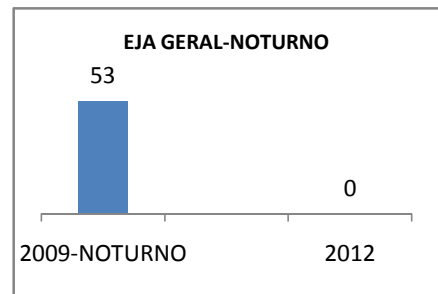

MATRÍCULA ENSINO MÉDIO

ABANDONO ENSINO MÉDIO

APROVAÇÃO ENSINO MÉDIO

MATRÍCULA ENSINO FUNDAMENTAL

ABANDONO ENSINO FUNDAMENTAL

APROVAÇÃO ENSINO FUNDAMENTAL

MATRÍCULA EDUCAÇÃO DE JOVENS E ADULTOS - PRESENCIAL

ABANDONO EJA

APROVAÇÃO EJA

ENSINO FUNDAMENTAL - 1º AO 5º ANO

PROVA BRASIL

ENSINO FUNDAMENTAL - 6º AO 9º ANO

PROVA BRASIL

ENSINO FUNDAMENTAL

Escola: EEFM PROFESSORA MARIA GONÇALVES

INEP: 23069457 Município: FORTALEZA CREDE: SEFOR/R6