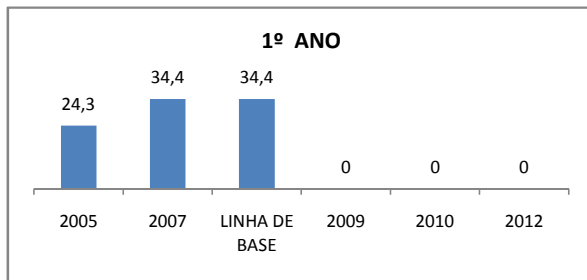

Escola: EEFM PROFESSORA MARIA GONÇALVES

INEP: 23069457 Município: FORTALEZA CREDE: SEFOR/R6

ENSINO MÉDIO