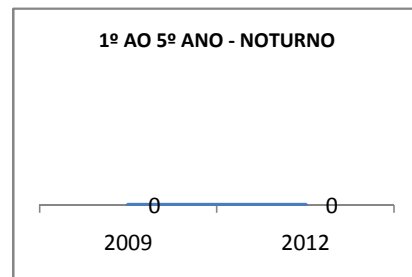

MATRÍCULA ENSINO MÉDIO

ABANDONO ENSINO MÉDIO

APROVAÇÃO ENSINO MÉDIO

MATRÍCULA ENSINO FUNDAMENTAL

ABANDONO ENSINO FUNDAMENTAL

APROVAÇÃO ENSINO FUNDAMENTAL

MATRÍCULA EDUCAÇÃO DE JOVENS E ADULTOS - PRESENCIAL

ABANDONO EJA

APROVAÇÃO EJA

ENSINO FUNDAMENTAL - 1º AO 5º ANO

PROVA BRASIL

ENSINO FUNDAMENTAL - 6º AO 9º ANO

PROVA BRASIL

ENSINO FUNDAMENTAL

Escola: EEFM PROFESSORA MARIA GONÇALVES

INEP: 23069457 Município: FORTALEZA CREDE: SEFOR/R6