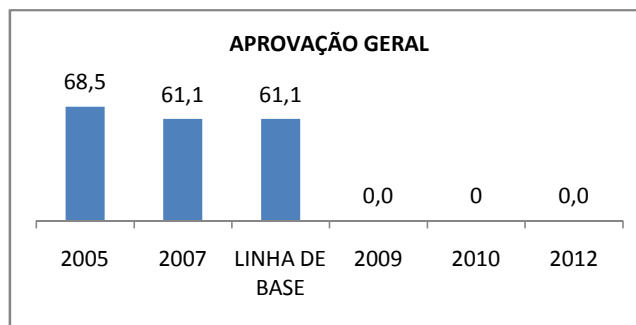

Escola: EEFM PROFESSORA MARIA GONÇALVES

INEP: 23069457 Município: FORTALEZA CREDE: SEFOR/R6

ENSINO MÉDIO