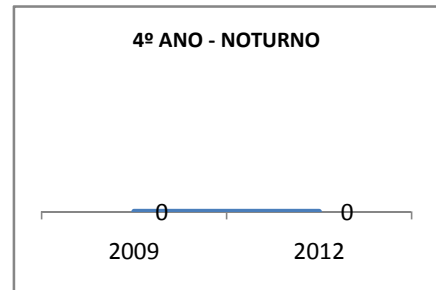

MATRÍCULA ENSINO MÉDIO

ABANDONO ENSINO MÉDIO

APROVAÇÃO ENSINO MÉDIO

MATRÍCULA ENSINO FUNDAMENTAL

ABANDONO ENSINO FUNDAMENTAL

APROVAÇÃO ENSINO FUNDAMENTAL

MATRÍCULA EDUCAÇÃO DE JOVENS E ADULTOS - PRESENCIAL

ABANDONO EJA

APROVAÇÃO EJA

ENSINO FUNDAMENTAL - 1º AO 5º ANO

PROVA BRASIL

ENSINO FUNDAMENTAL - 6º AO 9º ANO

PROVA BRASIL

ENSINO FUNDAMENTAL

Escola: EEFM PROFESSORA MARIA GONÇALVES

INEP: 23069457 Município: FORTALEZA CREDE: SEFOR/R6