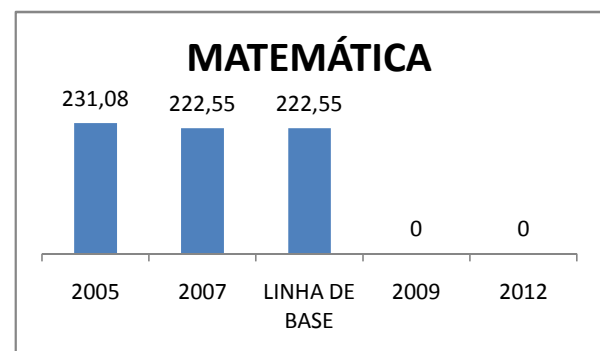

APROVAÇÃO EJA

ENSINO FUNDAMENTAL - 1º AO 5º ANO

PROVA BRASIL

ENSINO FUNDAMENTAL - 6º AO 9º ANO

PROVA BRASIL

ENSINO FUNDAMENTAL

Escola: EEFM PROFESSORA MARIA GONÇALVES

INEP: 23069457 Município: FORTALEZA CREDE: SEFOR/R6

ENSINO MÉDIO

SPAECE

ENSINO FUNDAMENTAL 5º ANO

ENSINO FUNDAMENTAL 9º ANO

ENSINO MÉDIO 3º ANO

ENEM

COMPARATIVO DE CRESCIMENTO - IDEB

COMPARATIVO DE CRESCIMENTO - PROVA BRASIL