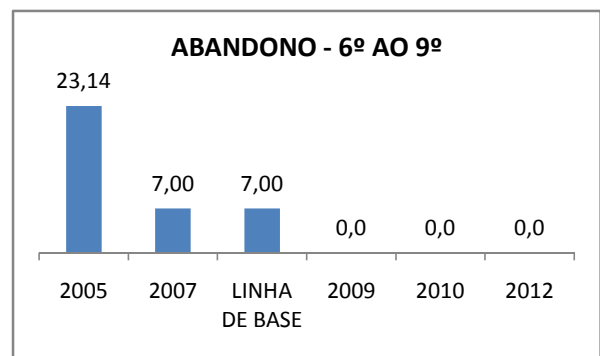

APROVAÇÃO EJA

ENSINO FUNDAMENTAL - 1º AO 5º ANO

PROVA BRASIL

ENSINO FUNDAMENTAL - 6º AO 9º ANO

PROVA BRASIL

ENSINO FUNDAMENTAL

Escola: EEFM PROFESSORA MARIA GONÇALVES

INEP: 23069457 Município: FORTALEZA CREDE: SEFOR/R6