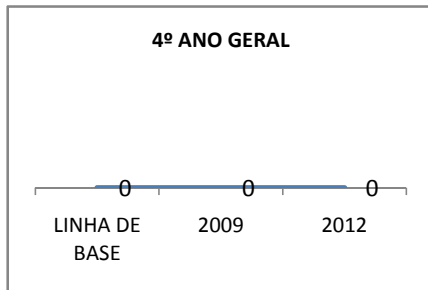

MATRÍCULA ENSINO MÉDIO

ABANDONO ENSINO MÉDIO

APROVAÇÃO ENSINO MÉDIO

MATRÍCULA ENSINO FUNDAMENTAL

ABANDONO ENSINO FUNDAMENTAL

APROVAÇÃO ENSINO FUNDAMENTAL

MATRÍCULA EDUCAÇÃO DE JOVENS E ADULTOS - PRESENCIAL

ABANDONO EJA

APROVAÇÃO EJA

ENSINO FUNDAMENTAL - 1º AO 5º ANO

PROVA BRASIL

ENSINO FUNDAMENTAL - 6º AO 9º ANO

PROVA BRASIL

ENSINO FUNDAMENTAL

Escola: EEFM PROFESSORA MARIA GONÇALVES

INEP: 23069457 Município: FORTALEZA CREDE: SEFOR/R6