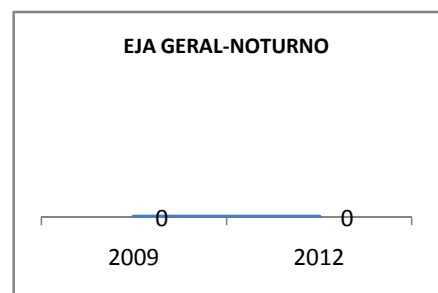

MATRÍCULA ENSINO MÉDIO

ABANDONO ENSINO MÉDIO

APROVAÇÃO ENSINO MÉDIO

MATRÍCULA ENSINO FUNDAMENTAL

ABANDONO ENSINO FUNDAMENTAL

APROVAÇÃO ENSINO FUNDAMENTAL

MATRÍCULA EDUCAÇÃO DE JOVENS E ADULTOS - PRESENCIAL

ABANDONO EJA

APROVAÇÃO EJA

ENSINO FUNDAMENTAL - 1º AO 5º ANO

PROVA BRASIL

ENSINO FUNDAMENTAL - 6º AO 9º ANO

PROVA BRASIL

ENSINO FUNDAMENTAL

Escola: EEFM PROFESSORA MARIA GONÇALVES

INEP: 23069457 Município: FORTALEZA CREDE: SEFOR/R6