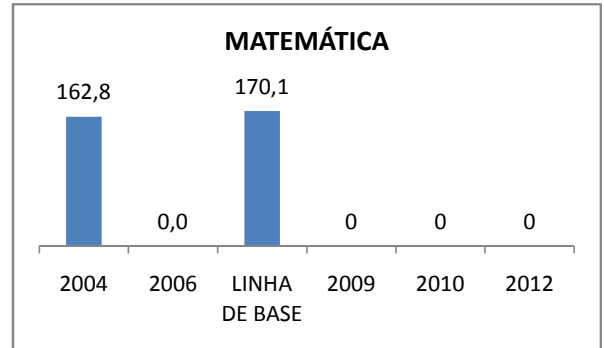

APROVAÇÃO EJA

ENSINO FUNDAMENTAL - 1º AO 5º ANO

PROVA BRASIL

ENSINO FUNDAMENTAL - 6º AO 9º ANO

PROVA BRASIL

ENSINO FUNDAMENTAL

Escola: EEFM PROFESSORA MARIA GONÇALVES

INEP: 23069457 Município: FORTALEZA CREDE: SEFOR/R6

ENSINO MÉDIO

SPAECE

ENSINO FUNDAMENTAL 5º ANO

ENSINO FUNDAMENTAL 9º ANO

ENSINO MÉDIO 3º ANO

ENEM

COMPARATIVO DE CRESCIMENTO - IDEB

COMPARATIVO DE CRESCIMENTO - PROVA BRASIL