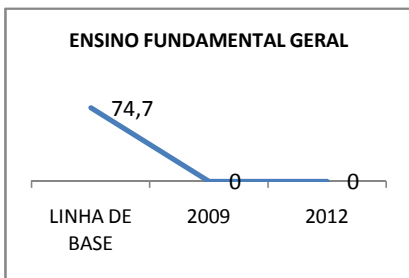

MATRÍCULA ENSINO MÉDIO

ABANDONO ENSINO MÉDIO

APROVAÇÃO ENSINO MÉDIO

MATRÍCULA ENSINO FUNDAMENTAL

ABANDONO ENSINO FUNDAMENTAL

APROVAÇÃO ENSINO FUNDAMENTAL

MATRÍCULA EDUCAÇÃO DE JOVENS E ADULTOS - PRESENCIAL

ABANDONO EJA

APROVAÇÃO EJA

ENSINO FUNDAMENTAL - 1º AO 5º ANO

PROVA BRASIL

ENSINO FUNDAMENTAL - 6º AO 9º ANO

PROVA BRASIL

ENSINO FUNDAMENTAL

Escola: EEFM PROFESSORA MARIA GONÇALVES

INEP: 23069457 Município: FORTALEZA CREDE: SEFOR/R6