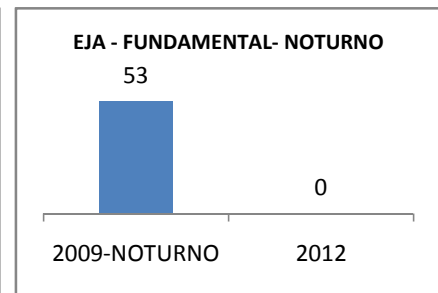

MATRÍCULA ENSINO MÉDIO

ABANDONO ENSINO MÉDIO

APROVAÇÃO ENSINO MÉDIO

MATRÍCULA ENSINO FUNDAMENTAL

ABANDONO ENSINO FUNDAMENTAL

APROVAÇÃO ENSINO FUNDAMENTAL

MATRÍCULA EDUCAÇÃO DE JOVENS E ADULTOS - PRESENCIAL

ABANDONO EJA

APROVAÇÃO EJA

ENSINO FUNDAMENTAL - 1º AO 5º ANO

PROVA BRASIL

ENSINO FUNDAMENTAL - 6º AO 9º ANO

PROVA BRASIL

ENSINO FUNDAMENTAL

Escola: EEFM PROFESSORA MARIA GONÇALVES

INEP: 23069457 Município: FORTALEZA CREDE: SEFOR/R6