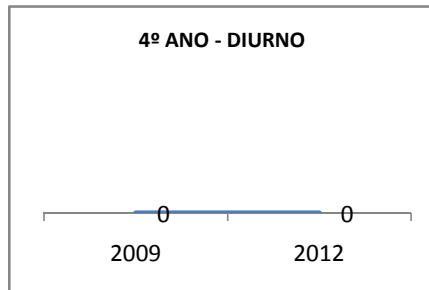

MATRÍCULA ENSINO MÉDIO

ABANDONO ENSINO MÉDIO

APROVAÇÃO ENSINO MÉDIO

MATRÍCULA ENSINO FUNDAMENTAL

ABANDONO ENSINO FUNDAMENTAL

APROVAÇÃO ENSINO FUNDAMENTAL

MATRÍCULA EDUCAÇÃO DE JOVENS E ADULTOS - PRESENCIAL

ABANDONO EJA

APROVAÇÃO EJA

ENSINO FUNDAMENTAL - 1º AO 5º ANO

PROVA BRASIL

ENSINO FUNDAMENTAL - 6º AO 9º ANO

PROVA BRASIL

ENSINO FUNDAMENTAL

Escola: EEFM PROFESSORA MARIA GONÇALVES

INEP: 23069457 Município: FORTALEZA CREDE: SEFOR/R6