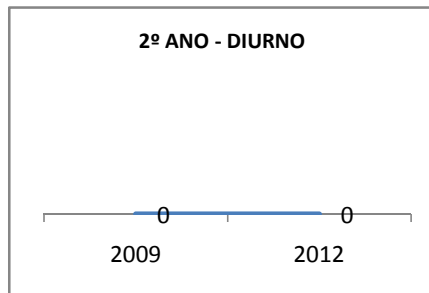

MATRÍCULA ENSINO MÉDIO

ABANDONO ENSINO MÉDIO

APROVAÇÃO ENSINO MÉDIO

MATRÍCULA ENSINO FUNDAMENTAL

ABANDONO ENSINO FUNDAMENTAL

APROVAÇÃO ENSINO FUNDAMENTAL

MATRÍCULA EDUCAÇÃO DE JOVENS E ADULTOS - PRESENCIAL

ABANDONO EJA

APROVAÇÃO EJA

ENSINO FUNDAMENTAL - 1º AO 5º ANO

PROVA BRASIL

ENSINO FUNDAMENTAL - 6º AO 9º ANO

PROVA BRASIL

ENSINO FUNDAMENTAL

Escola: EEFM PROFESSORA MARIA GONÇALVES

INEP: 23069457 Município: FORTALEZA CREDE: SEFOR/R6