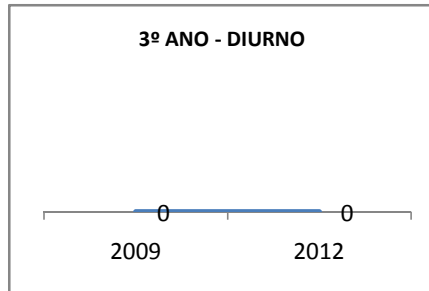

MATRÍCULA ENSINO MÉDIO

ABANDONO ENSINO MÉDIO

APROVAÇÃO ENSINO MÉDIO

MATRÍCULA ENSINO FUNDAMENTAL

ABANDONO ENSINO FUNDAMENTAL

APROVAÇÃO ENSINO FUNDAMENTAL

MATRÍCULA EDUCAÇÃO DE JOVENS E ADULTOS - PRESENCIAL

ABANDONO EJA

APROVAÇÃO EJA

ENSINO FUNDAMENTAL - 1º AO 5º ANO

PROVA BRASIL

ENSINO FUNDAMENTAL - 6º AO 9º ANO

PROVA BRASIL

ENSINO FUNDAMENTAL

Escola: EEFM PROFESSORA MARIA GONÇALVES

INEP: 23069457 Município: FORTALEZA CREDE: SEFOR/R6