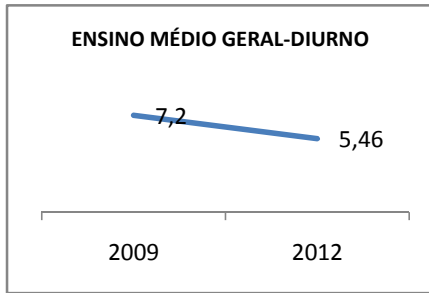

MATRÍCULA ENSINO MÉDIO

ABANDONO ENSINO MÉDIO

APROVAÇÃO ENSINO MÉDIO

MATRÍCULA ENSINO FUNDAMENTAL

ABANDONO ENSINO FUNDAMENTAL

APROVAÇÃO ENSINO FUNDAMENTAL

MATRÍCULA EDUCAÇÃO DE JOVENS E ADULTOS - PRESENCIAL

ABANDONO EJA

APROVAÇÃO EJA

ENSINO FUNDAMENTAL - 1º AO 5º ANO

PROVA BRASIL

ENSINO FUNDAMENTAL - 6º AO 9º ANO

PROVA BRASIL

ENSINO FUNDAMENTAL

Escola: EEFM PROFESSORA MARIA GONÇALVES

INEP: 23069457 Município: FORTALEZA CREDE: SEFOR/R6