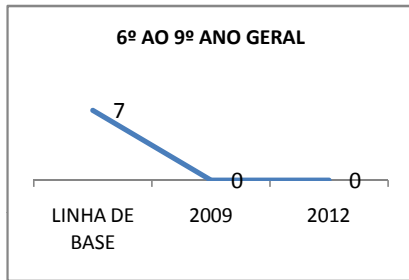

MATRÍCULA ENSINO MÉDIO

ABANDONO ENSINO MÉDIO

APROVAÇÃO ENSINO MÉDIO

MATRÍCULA ENSINO FUNDAMENTAL

ABANDONO ENSINO FUNDAMENTAL

APROVAÇÃO ENSINO FUNDAMENTAL

MATRÍCULA EDUCAÇÃO DE JOVENS E ADULTOS - PRESENCIAL

ABANDONO EJA

APROVAÇÃO EJA

ENSINO FUNDAMENTAL - 1º AO 5º ANO

PROVA BRASIL

ENSINO FUNDAMENTAL - 6º AO 9º ANO

PROVA BRASIL

ENSINO FUNDAMENTAL

Escola: EEFM PROFESSORA MARIA GONÇALVES

INEP: 23069457 Município: FORTALEZA CREDE: SEFOR/R6