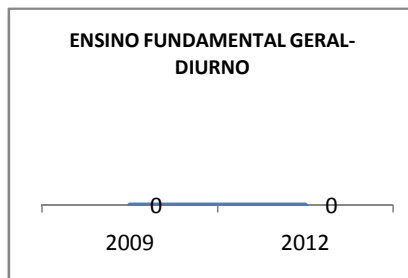

MATRÍCULA ENSINO MÉDIO

ABANDONO ENSINO MÉDIO

APROVAÇÃO ENSINO MÉDIO

MATRÍCULA ENSINO FUNDAMENTAL

ABANDONO ENSINO FUNDAMENTAL

APROVAÇÃO ENSINO FUNDAMENTAL

MATRÍCULA EDUCAÇÃO DE JOVENS E ADULTOS - PRESENCIAL

ABANDONO EJA

APROVAÇÃO EJA

ENSINO FUNDAMENTAL - 1º AO 5º ANO

PROVA BRASIL

ENSINO FUNDAMENTAL - 6º AO 9º ANO

PROVA BRASIL

ENSINO FUNDAMENTAL

Escola: EEFM PROFESSORA MARIA GONÇALVES

INEP: 23069457 Município: FORTALEZA CREDE: SEFOR/R6