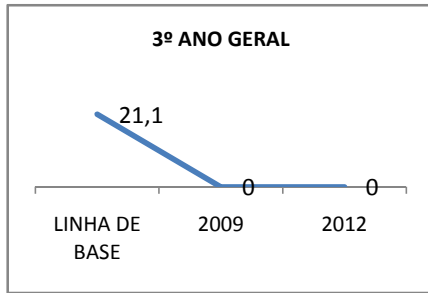

MATRÍCULA ENSINO MÉDIO

ABANDONO ENSINO MÉDIO

APROVAÇÃO ENSINO MÉDIO

MATRÍCULA ENSINO FUNDAMENTAL

ABANDONO ENSINO FUNDAMENTAL

APROVAÇÃO ENSINO FUNDAMENTAL

MATRÍCULA EDUCAÇÃO DE JOVENS E ADULTOS - PRESENCIAL

ABANDONO EJA

APROVAÇÃO EJA

ENSINO FUNDAMENTAL - 1º AO 5º ANO

PROVA BRASIL

ENSINO FUNDAMENTAL - 6º AO 9º ANO

PROVA BRASIL

ENSINO FUNDAMENTAL

Escola: EEFM PROFESSORA MARIA GONÇALVES

INEP: 23069457 Município: FORTALEZA CREDE: SEFOR/R6