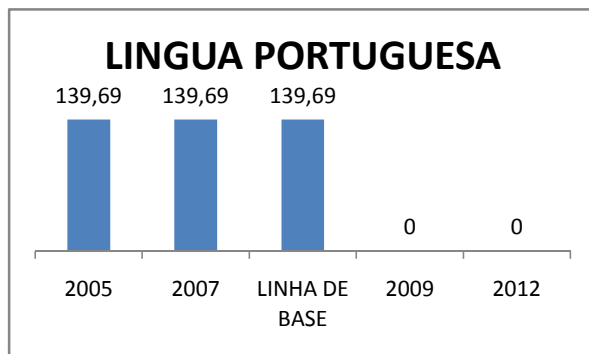

APROVAÇÃO EJA

ENSINO FUNDAMENTAL - 1º AO 5º ANO

PROVA BRASIL

ENSINO FUNDAMENTAL - 6º AO 9º ANO

PROVA BRASIL

ENSINO FUNDAMENTAL

Escola: EEFM PROFESSORA MARIA GONÇALVES

INEP: 23069457 Município: FORTALEZA CREDE: SEFOR/R6