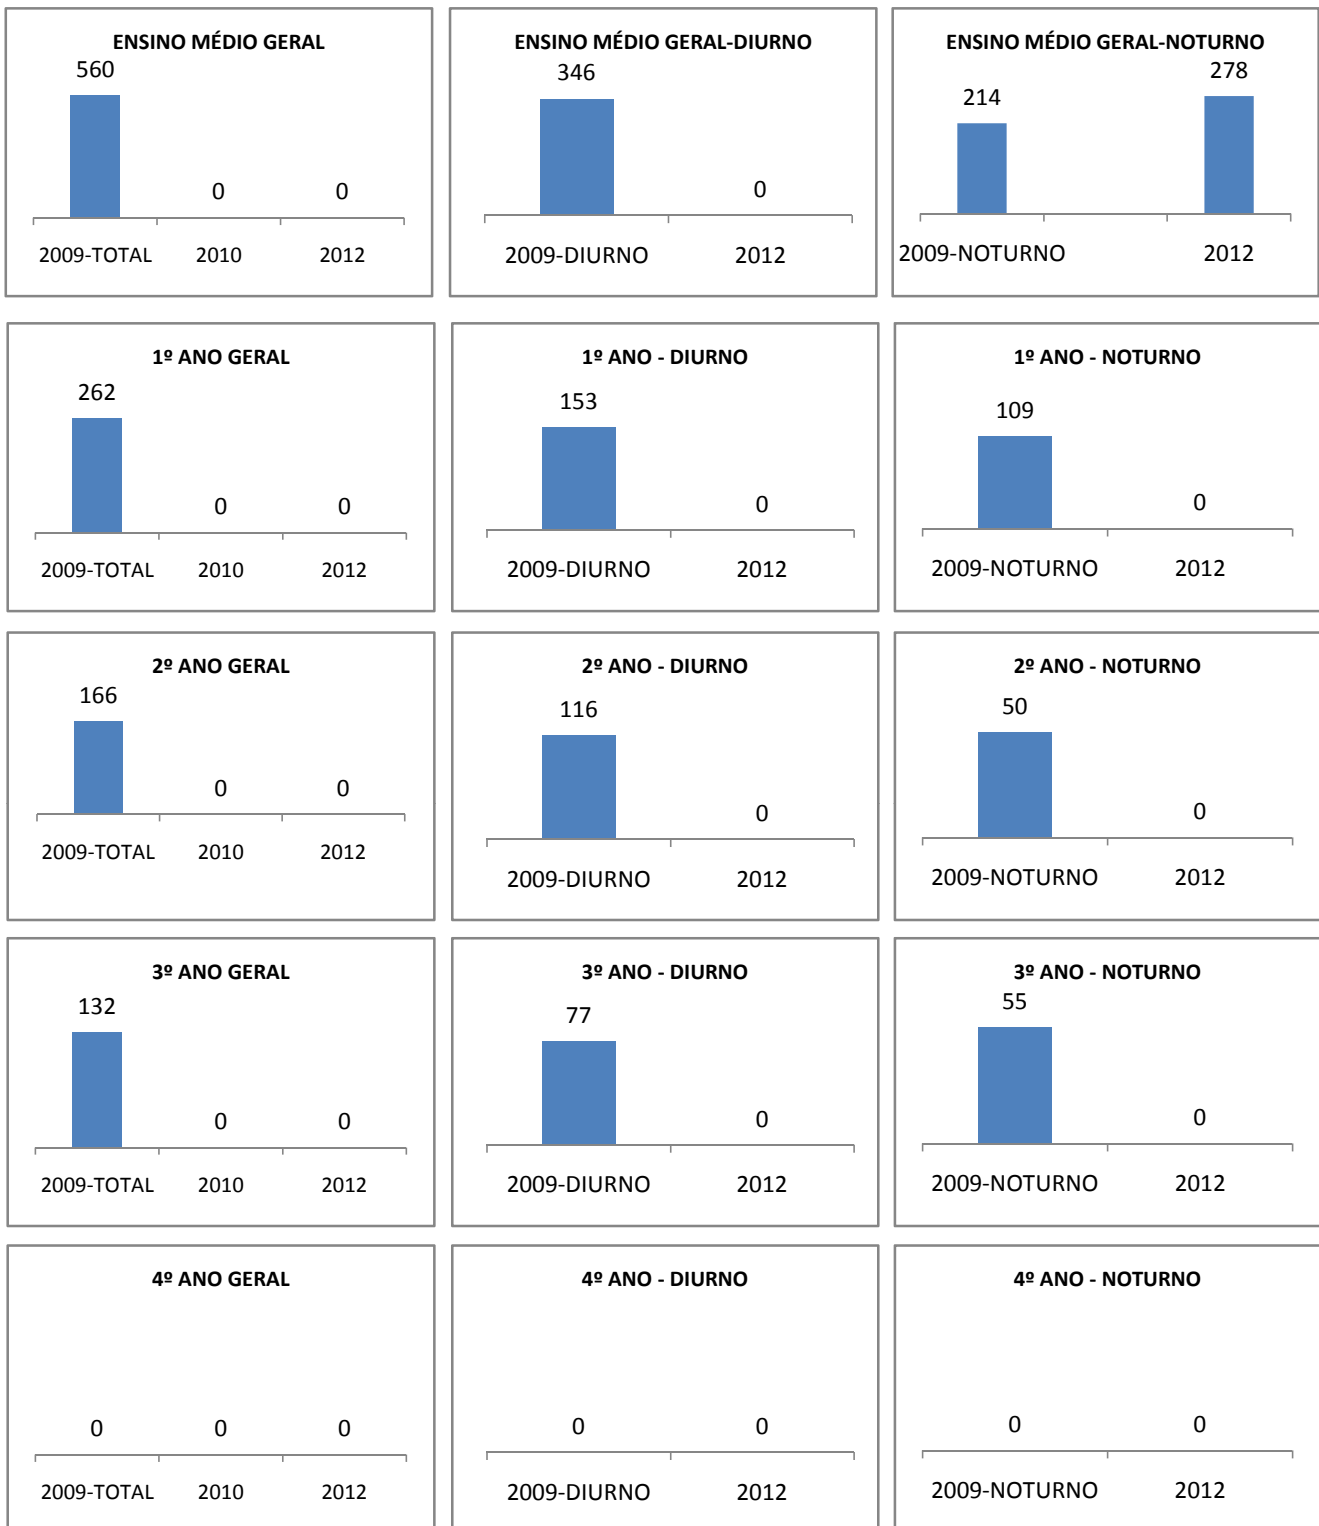

MATRÍCULA ENSINO MÉDIO

ABANDONO ENSINO MÉDIO

APROVAÇÃO ENSINO MÉDIO

MATRÍCULA ENSINO FUNDAMENTAL

ABANDONO ENSINO FUNDAMENTAL

APROVAÇÃO ENSINO FUNDAMENTAL

MATRÍCULA EDUCAÇÃO DE JOVENS E ADULTOS - PRESENCIAL

ABANDONO EJA

APROVAÇÃO EJA

ENSINO FUNDAMENTAL - 1º AO 5º ANO

PROVA BRASIL

ENSINO FUNDAMENTAL - 6º AO 9º ANO

PROVA BRASIL

ENSINO FUNDAMENTAL

Escola: EEFM PROFESSORA MARIA GONÇALVES

INEP: 23069457 Município: FORTALEZA CREDE: SEFOR/R6