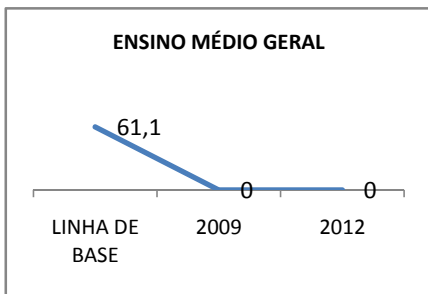

MATRÍCULA ENSINO MÉDIO

ABANDONO ENSINO MÉDIO

APROVAÇÃO ENSINO MÉDIO

MATRÍCULA ENSINO FUNDAMENTAL

ABANDONO ENSINO FUNDAMENTAL

APROVAÇÃO ENSINO FUNDAMENTAL

MATRÍCULA EDUCAÇÃO DE JOVENS E ADULTOS - PRESENCIAL

ABANDONO EJA

APROVAÇÃO EJA

ENSINO FUNDAMENTAL - 1º AO 5º ANO

PROVA BRASIL

ENSINO FUNDAMENTAL - 6º AO 9º ANO

PROVA BRASIL

ENSINO FUNDAMENTAL

Escola: EEFM PROFESSORA MARIA GONÇALVES

INEP: 23069457 Município: FORTALEZA CREDE: SEFOR/R6