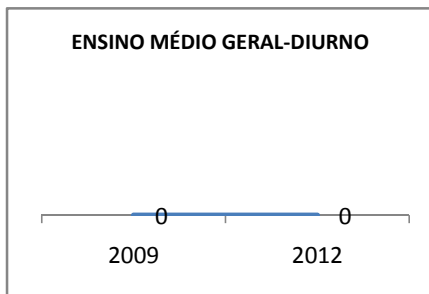

MATRÍCULA ENSINO MÉDIO

ABANDONO ENSINO MÉDIO

APROVAÇÃO ENSINO MÉDIO

MATRÍCULA ENSINO FUNDAMENTAL

ABANDONO ENSINO FUNDAMENTAL

APROVAÇÃO ENSINO FUNDAMENTAL

MATRÍCULA EDUCAÇÃO DE JOVENS E ADULTOS - PRESENCIAL

ABANDONO EJA

APROVAÇÃO EJA

ENSINO FUNDAMENTAL - 1º AO 5º ANO

PROVA BRASIL

ENSINO FUNDAMENTAL - 6º AO 9º ANO

PROVA BRASIL

ENSINO FUNDAMENTAL

Escola: EEFM PROFESSORA MARIA GONÇALVES

INEP: 23069457 Município: FORTALEZA CREDE: SEFOR/R6