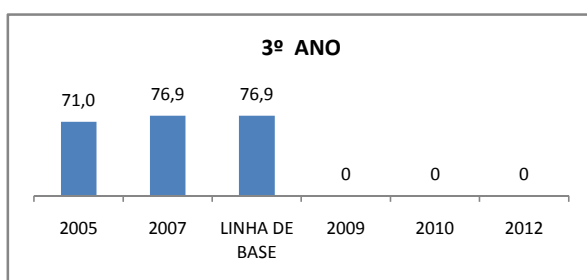

Escola: EEFM PROFESSORA MARIA GONÇALVES

INEP: 23069457 Município: FORTALEZA CREDE: SEFOR/R6

ENSINO MÉDIO