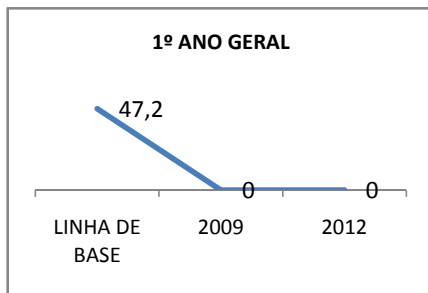

MATRÍCULA ENSINO MÉDIO

ABANDONO ENSINO MÉDIO

APROVAÇÃO ENSINO MÉDIO

MATRÍCULA ENSINO FUNDAMENTAL

ABANDONO ENSINO FUNDAMENTAL

APROVAÇÃO ENSINO FUNDAMENTAL

MATRÍCULA EDUCAÇÃO DE JOVENS E ADULTOS - PRESENCIAL

ABANDONO EJA

APROVAÇÃO EJA

ENSINO FUNDAMENTAL - 1º AO 5º ANO

PROVA BRASIL

ENSINO FUNDAMENTAL - 6º AO 9º ANO

PROVA BRASIL

ENSINO FUNDAMENTAL

Escola: EEFM PROFESSORA MARIA GONÇALVES

INEP: 23069457 Município: FORTALEZA CREDE: SEFOR/R6