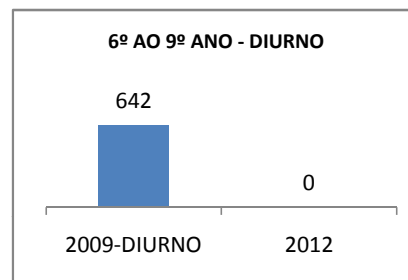

MATRÍCULA ENSINO MÉDIO

ABANDONO ENSINO MÉDIO

APROVAÇÃO ENSINO MÉDIO

MATRÍCULA ENSINO FUNDAMENTAL

ABANDONO ENSINO FUNDAMENTAL

APROVAÇÃO ENSINO FUNDAMENTAL

MATRÍCULA EDUCAÇÃO DE JOVENS E ADULTOS - PRESENCIAL

ABANDONO EJA

APROVAÇÃO EJA

ENSINO FUNDAMENTAL - 1º AO 5º ANO

PROVA BRASIL

ENSINO FUNDAMENTAL - 6º AO 9º ANO

PROVA BRASIL

ENSINO FUNDAMENTAL

Escola: EEFM PROFESSORA MARIA GONÇALVES

INEP: 23069457 Município: FORTALEZA CREDE: SEFOR/R6