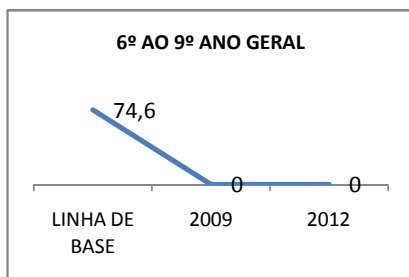

MATRÍCULA ENSINO MÉDIO

ABANDONO ENSINO MÉDIO

APROVAÇÃO ENSINO MÉDIO

MATRÍCULA ENSINO FUNDAMENTAL

ABANDONO ENSINO FUNDAMENTAL

APROVAÇÃO ENSINO FUNDAMENTAL

MATRÍCULA EDUCAÇÃO DE JOVENS E ADULTOS - PRESENCIAL

ABANDONO EJA

APROVAÇÃO EJA

ENSINO FUNDAMENTAL - 1º AO 5º ANO

PROVA BRASIL

ENSINO FUNDAMENTAL - 6º AO 9º ANO

PROVA BRASIL

ENSINO FUNDAMENTAL

Escola: EEFM PROFESSORA MARIA GONÇALVES

INEP: 23069457 Município: FORTALEZA CREDE: SEFOR/R6