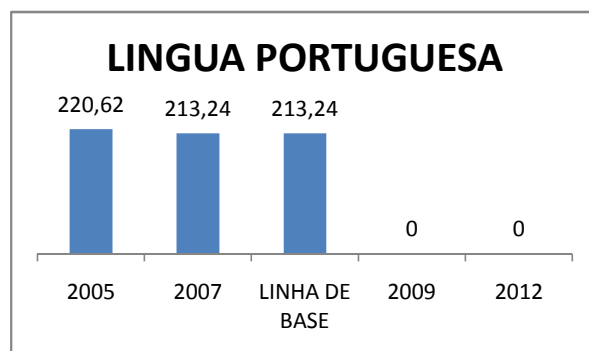

APROVAÇÃO EJA

ENSINO FUNDAMENTAL - 1º AO 5º ANO

PROVA BRASIL

ENSINO FUNDAMENTAL - 6º AO 9º ANO

PROVA BRASIL

ENSINO FUNDAMENTAL

Escola: EEFM PROFESSORA MARIA GONÇALVES

INEP: 23069457 Município: FORTALEZA CREDE: SEFOR/R6