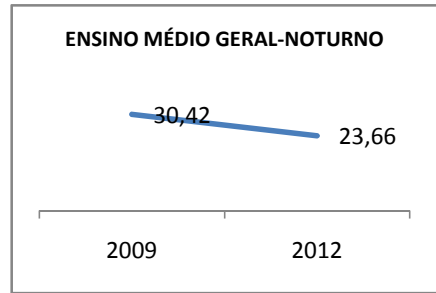

MATRÍCULA ENSINO MÉDIO

ABANDONO ENSINO MÉDIO

APROVAÇÃO ENSINO MÉDIO

MATRÍCULA ENSINO FUNDAMENTAL

ABANDONO ENSINO FUNDAMENTAL

APROVAÇÃO ENSINO FUNDAMENTAL

MATRÍCULA EDUCAÇÃO DE JOVENS E ADULTOS - PRESENCIAL

ABANDONO EJA

APROVAÇÃO EJA

ENSINO FUNDAMENTAL - 1º AO 5º ANO

PROVA BRASIL

ENSINO FUNDAMENTAL - 6º AO 9º ANO

PROVA BRASIL

ENSINO FUNDAMENTAL

Escola: EEFM PROFESSORA MARIA GONÇALVES

INEP: 23069457 Município: FORTALEZA CREDE: SEFOR/R6