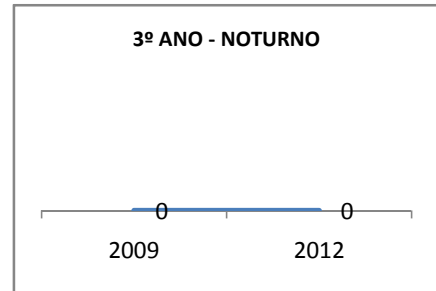

MATRÍCULA ENSINO MÉDIO

ABANDONO ENSINO MÉDIO

APROVAÇÃO ENSINO MÉDIO

MATRÍCULA ENSINO FUNDAMENTAL

ABANDONO ENSINO FUNDAMENTAL

APROVAÇÃO ENSINO FUNDAMENTAL

MATRÍCULA EDUCAÇÃO DE JOVENS E ADULTOS - PRESENCIAL

ABANDONO EJA

APROVAÇÃO EJA

ENSINO FUNDAMENTAL - 1º AO 5º ANO

PROVA BRASIL

ENSINO FUNDAMENTAL - 6º AO 9º ANO

PROVA BRASIL

ENSINO FUNDAMENTAL

Escola: EEFM PROFESSORA MARIA GONÇALVES

INEP: 23069457 Município: FORTALEZA CREDE: SEFOR/R6