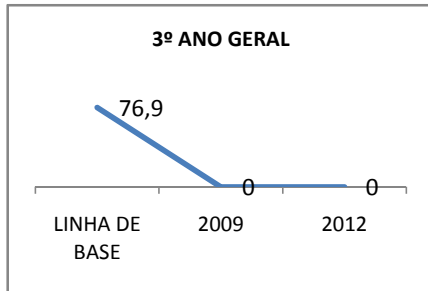

MATRÍCULA ENSINO MÉDIO

ABANDONO ENSINO MÉDIO

APROVAÇÃO ENSINO MÉDIO

MATRÍCULA ENSINO FUNDAMENTAL

ABANDONO ENSINO FUNDAMENTAL

APROVAÇÃO ENSINO FUNDAMENTAL

MATRÍCULA EDUCAÇÃO DE JOVENS E ADULTOS - PRESENCIAL

ABANDONO EJA

APROVAÇÃO EJA

ENSINO FUNDAMENTAL - 1º AO 5º ANO

PROVA BRASIL

ENSINO FUNDAMENTAL - 6º AO 9º ANO

PROVA BRASIL

ENSINO FUNDAMENTAL

Escola: EEFM PROFESSORA MARIA GONÇALVES

INEP: 23069457 Município: FORTALEZA CREDE: SEFOR/R6