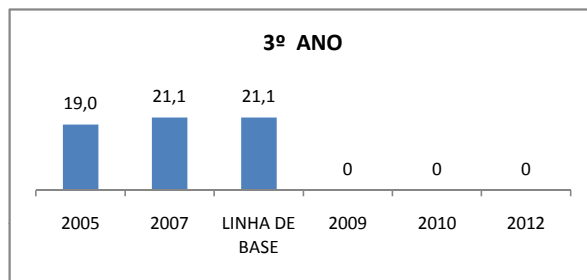

Escola: EEFM PROFESSORA MARIA GONÇALVES

INEP: 23069457 Município: FORTALEZA CREDE: SEFOR/R6

ENSINO MÉDIO