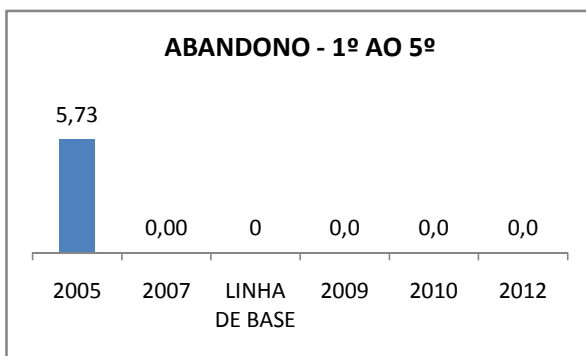

APROVAÇÃO EJA

ENSINO FUNDAMENTAL - 1º AO 5º ANO

PROVA BRASIL

ENSINO FUNDAMENTAL - 6º AO 9º ANO

PROVA BRASIL

ENSINO FUNDAMENTAL

Escola: EEFM PROFESSORA MARIA GONÇALVES

INEP: 23069457 Município: FORTALEZA CREDE: SEFOR/R6