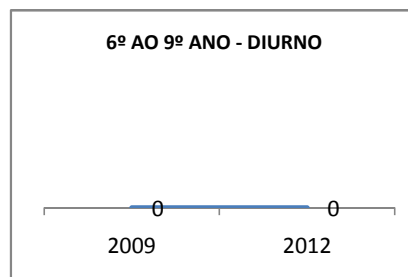

MATRÍCULA ENSINO MÉDIO

ABANDONO ENSINO MÉDIO

APROVAÇÃO ENSINO MÉDIO

MATRÍCULA ENSINO FUNDAMENTAL

ABANDONO ENSINO FUNDAMENTAL

APROVAÇÃO ENSINO FUNDAMENTAL

MATRÍCULA EDUCAÇÃO DE JOVENS E ADULTOS - PRESENCIAL

ABANDONO EJA

APROVAÇÃO EJA

ENSINO FUNDAMENTAL - 1º AO 5º ANO

PROVA BRASIL

ENSINO FUNDAMENTAL - 6º AO 9º ANO

PROVA BRASIL

ENSINO FUNDAMENTAL

Escola: EEFM PROFESSORA MARIA GONÇALVES

INEP: 23069457 Município: FORTALEZA CREDE: SEFOR/R6