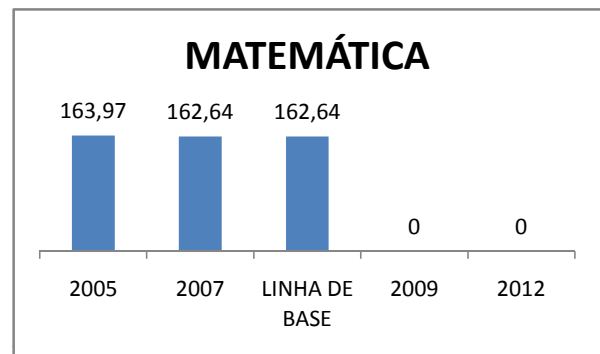

APROVAÇÃO EJA

ENSINO FUNDAMENTAL - 1º AO 5º ANO

PROVA BRASIL

ENSINO FUNDAMENTAL - 6º AO 9º ANO

PROVA BRASIL

ENSINO FUNDAMENTAL

Escola: EEFM PROFESSORA MARIA GONÇALVES

INEP: 23069457 Município: FORTALEZA CREDE: SEFOR/R6

ENSINO MÉDIO

SPAECE

ENSINO FUNDAMENTAL 5º ANO

ENSINO FUNDAMENTAL 9º ANO

ENSINO MÉDIO 3º ANO

ENEM

COMPARATIVO DE CRESCIMENTO - IDEB

COMPARATIVO DE CRESCIMENTO - PROVA BRASIL