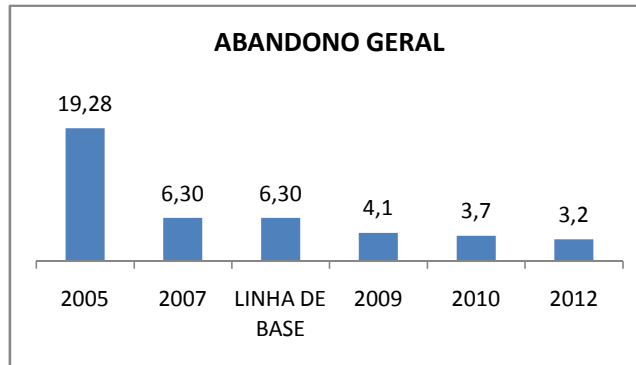

APROVAÇÃO EJA

ENSINO FUNDAMENTAL - 1º AO 5º ANO

PROVA BRASIL

ENSINO FUNDAMENTAL - 6º AO 9º ANO

PROVA BRASIL

ENSINO FUNDAMENTAL

Escola: EEFM PROFESSORA MARIA GONÇALVES

INEP: 23069457 Município: FORTALEZA CREDE: SEFOR/R6