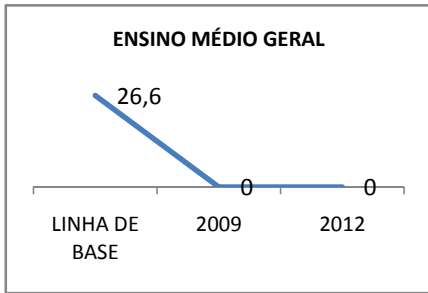

MATRÍCULA ENSINO MÉDIO

ABANDONO ENSINO MÉDIO

APROVAÇÃO ENSINO MÉDIO

MATRÍCULA ENSINO FUNDAMENTAL

ABANDONO ENSINO FUNDAMENTAL

APROVAÇÃO ENSINO FUNDAMENTAL

MATRÍCULA EDUCAÇÃO DE JOVENS E ADULTOS - PRESENCIAL

ABANDONO EJA

APROVAÇÃO EJA

ENSINO FUNDAMENTAL - 1º AO 5º ANO

PROVA BRASIL

ENSINO FUNDAMENTAL - 6º AO 9º ANO

PROVA BRASIL

ENSINO FUNDAMENTAL

Escola: EEFM PROFESSORA MARIA GONÇALVES

INEP: 23069457 Município: FORTALEZA CREDE: SEFOR/R6