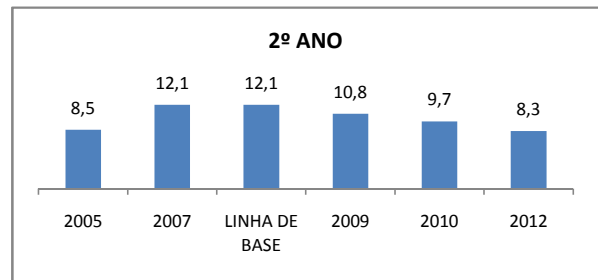

Escola: EEFM PROFESSOR PLÁCIDO ADERALDO CASTELO

INEP: 23069082 Município: FORTALEZA CREDE: SEFOR/R5

ENSINO MÉDIO