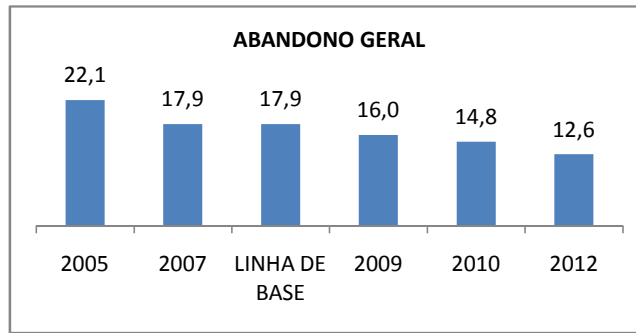

Escola: EEFM PROFESSOR PLÁCIDO ADERALDO CASTELO

INEP: 23069082 Município: FORTALEZA CREDE: SEFOR/R5

ENSINO MÉDIO