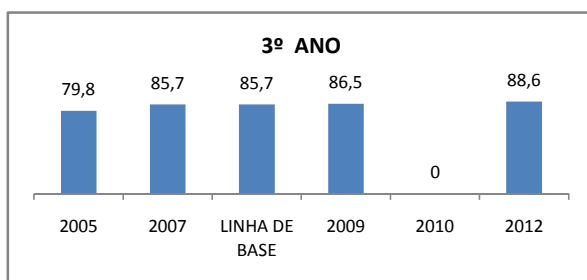

Escola: EEFM PROFESSOR PLÁCIDO ADERALDO CASTELO

INEP: 23069082 Município: FORTALEZA CREDE: SEFOR/R5

ENSINO MÉDIO