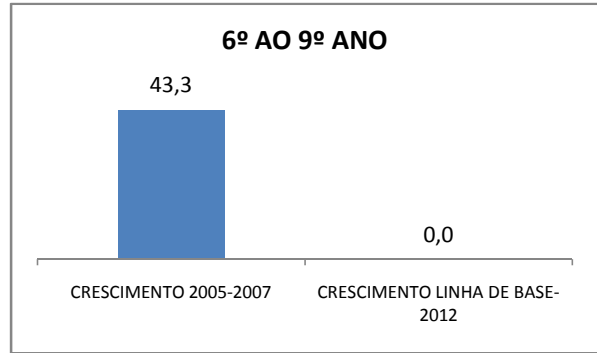

### PROVA BRASIL

### ENSINO FUNDAMENTAL

Escola: EEFM PROFESSOR PLÁCIDO ADERALDO CASTELO

INEP: 23069082 Município: FORTALEZA CREDE: SEFOR/R5

### ENSINO MÉDIO

SPAECE

ENSINO FUNDAMENTAL 5º ANO

ENSINO FUNDAMENTAL 9º ANO

ENSINO MÉDIO 3º ANO

ENEM

### COMPARATIVO DE CRESCIMENTO - IDEB