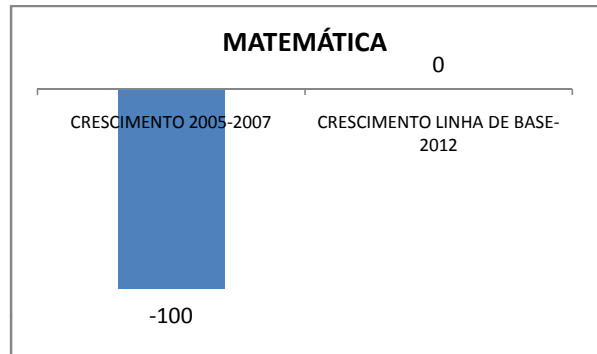

COMPARATIVO DE CRESCIMENTO - PROVA BRASIL

1º AO 5º ANO