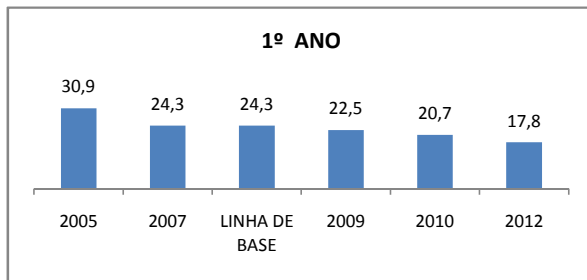

Escola: EEFM PROFESSOR PLÁCIDO ADERALDO CASTELO

INEP: 23069082 Município: FORTALEZA CREDE: SEFOR/R5

ENSINO MÉDIO