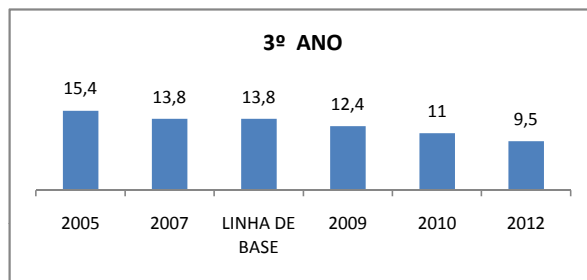

Escola: EEFM PROFESSOR PLÁCIDO ADERALDO CASTELO

INEP: 23069082 Município: FORTALEZA CREDE: SEFOR/R5

ENSINO MÉDIO