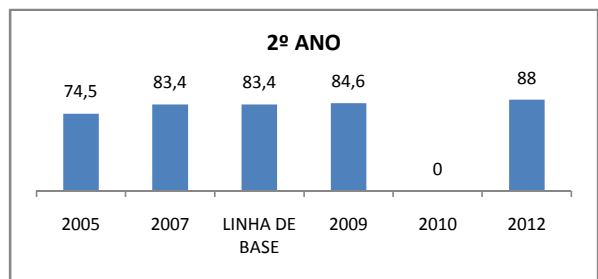

Escola: EEFM PROFESSOR PLÁCIDO ADERALDO CASTELO

INEP: 23069082 Município: FORTALEZA CREDE: SEFOR/R5

ENSINO MÉDIO