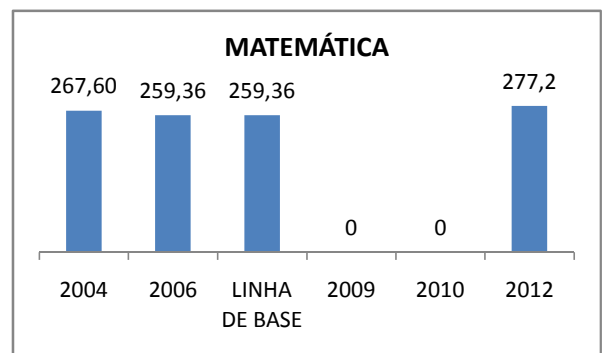

### PROVA BRASIL

### ENSINO FUNDAMENTAL

Escola: EEFM PROFESSOR PLÁCIDO ADERALDO CASTELO

INEP: 23069082 Município: FORTALEZA CREDE: SEFOR/R5

### ENSINO MÉDIO

SPAECE

ENSINO FUNDAMENTAL 5º ANO

ENSINO FUNDAMENTAL 9º ANO

ENSINO MÉDIO 3º ANO

ENEM

### COMPARATIVO DE CRESCIMENTO - IDEB