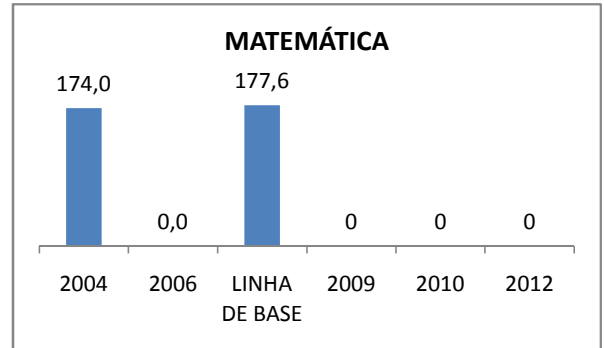

SPAECE

ENSINO FUNDAMENTAL 5º ANO