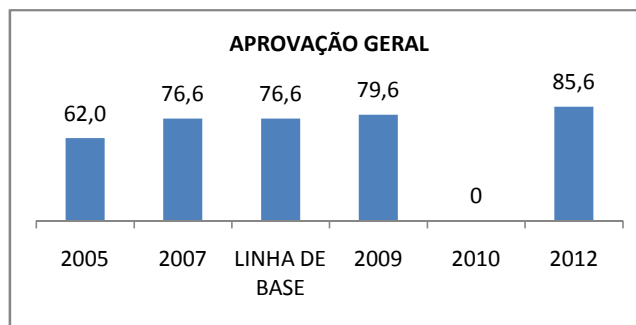

### PROVA BRASIL

### ENSINO FUNDAMENTAL

Escola: EEFM PROFESSOR PLÁCIDO ADERALDO CASTELO

INEP: 23069082 Município: FORTALEZA CREDE: SEFOR/R5

### ENSINO MÉDIO

SPAECE

ENSINO FUNDAMENTAL 5º ANO

ENSINO FUNDAMENTAL 9º ANO

ENSINO MÉDIO 3º ANO

ENEM