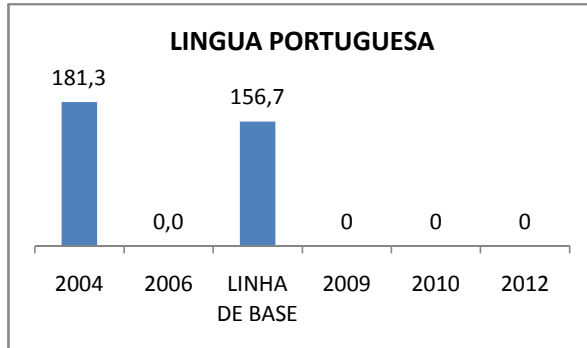

SPAECE

ENSINO FUNDAMENTAL 5º ANO