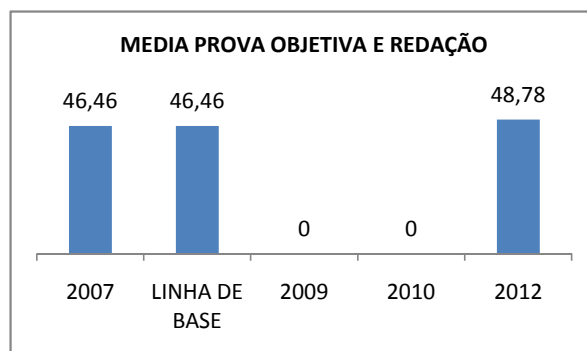

### PROVA BRASIL

### ENSINO FUNDAMENTAL

Escola: EEFM PROFESSOR PLÁCIDO ADERALDO CASTELO

INEP: 23069082 Município: FORTALEZA CREDE: SEFOR/R5

### ENSINO MÉDIO

SPAECE

ENSINO FUNDAMENTAL 5º ANO

ENSINO FUNDAMENTAL 9º ANO

ENSINO MÉDIO 3º ANO

ENEM

### COMPARATIVO DE CRESCIMENTO - IDEB