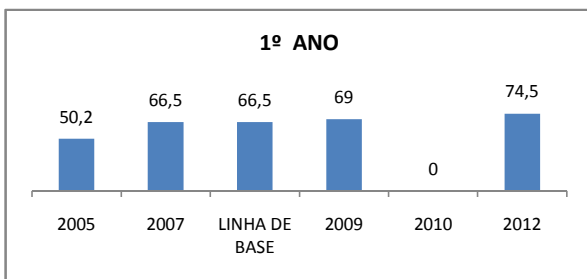

Escola: EEFM PROFESSOR PLÁCIDO ADERALDO CASTELO

INEP: 23069082 Município: FORTALEZA CREDE: SEFOR/R5

ENSINO MÉDIO