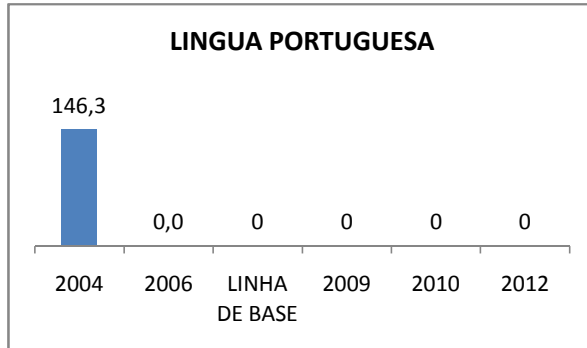

SPAECE

ENSINO FUNDAMENTAL 5º ANO