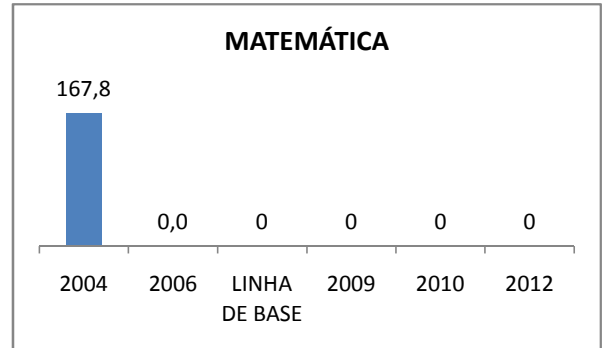

SPAECE

ENSINO FUNDAMENTAL 5º ANO