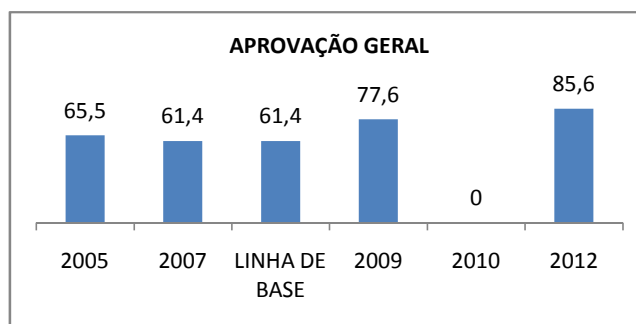

### PROVA BRASIL

### ENSINO FUNDAMENTAL

Escola: EEFM SÃO FRANCISCO DE ASSIS (BOM JARDIM)

INEP: 23069988 Município: FORTALEZA CREDE: SEFOR/R5

### ENSINO MÉDIO