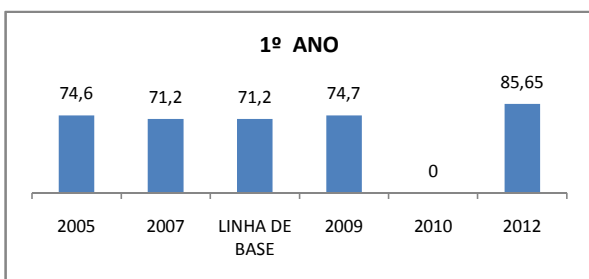

APROVAÇÃO EJA

ENSINO FUNDAMENTAL - 1º AO 5º ANO

PROVA BRASIL

ENSINO FUNDAMENTAL - 6º AO 9º ANO

PROVA BRASIL

ENSINO FUNDAMENTAL

Escola: EFEM TENENTE MÁRIO LIMA

INEP: 23081007 Município: MARACAN, CREDE: 1

ENSINO MÉDIO

SPAECE

ENSINO FUNDAMENTAL 5º ANO

ENSINO FUNDAMENTAL 9º ANO

ENSINO MÉDIO 3º ANO

ENEM

COMPARATIVO DE CRESCIMENTO - IDEB

COMPARATIVO DE CRESCIMENTO - PROVA BRASIL