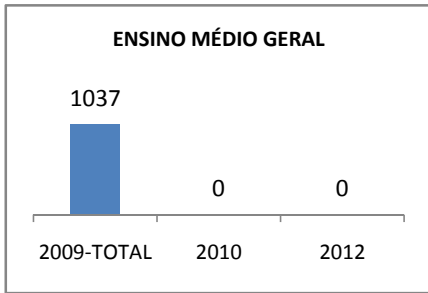

MATRÍCULA ENSINO MÉDIO

ABANDONO ENSINO MÉDIO

APROVAÇÃO ENSINO MÉDIO

MATRÍCULA ENSINO FUNDAMENTAL

ABANDONO ENSINO FUNDAMENTAL

APROVAÇÃO ENSINO FUNDAMENTAL

MATRÍCULA EDUCAÇÃO DE JOVENS E ADULTOS - PRESENCIAL

ABANDONO EJA

APROVAÇÃO EJA

ENSINO FUNDAMENTAL - 1º AO 5º ANO

PROVA BRASIL

ENSINO FUNDAMENTAL - 6º AO 9º ANO

PROVA BRASIL

ENSINO FUNDAMENTAL

Escola: EFEM TENENTE MÁRIO LIMA

INEP: 23081007 Município: MARACAN, CREDE: 1