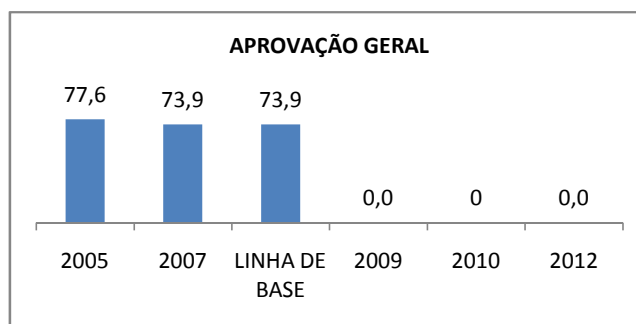

Escola: EFEM TENENTE MÁRIO LIMA

INEP: 23081007 Município: MARACAN, CREDE: 1

ENSINO MÉDIO