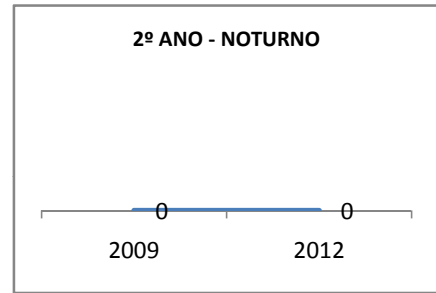

MATRÍCULA ENSINO MÉDIO

ABANDONO ENSINO MÉDIO

APROVAÇÃO ENSINO MÉDIO

MATRÍCULA ENSINO FUNDAMENTAL

ABANDONO ENSINO FUNDAMENTAL

APROVAÇÃO ENSINO FUNDAMENTAL

MATRÍCULA EDUCAÇÃO DE JOVENS E ADULTOS - PRESENCIAL

ABANDONO EJA

APROVAÇÃO EJA

ENSINO FUNDAMENTAL - 1º AO 5º ANO

PROVA BRASIL

ENSINO FUNDAMENTAL - 6º AO 9º ANO

PROVA BRASIL

ENSINO FUNDAMENTAL

Escola: EFEM TENENTE MÁRIO LIMA

INEP: 23081007 Município: MARACAN, CREDE: 1