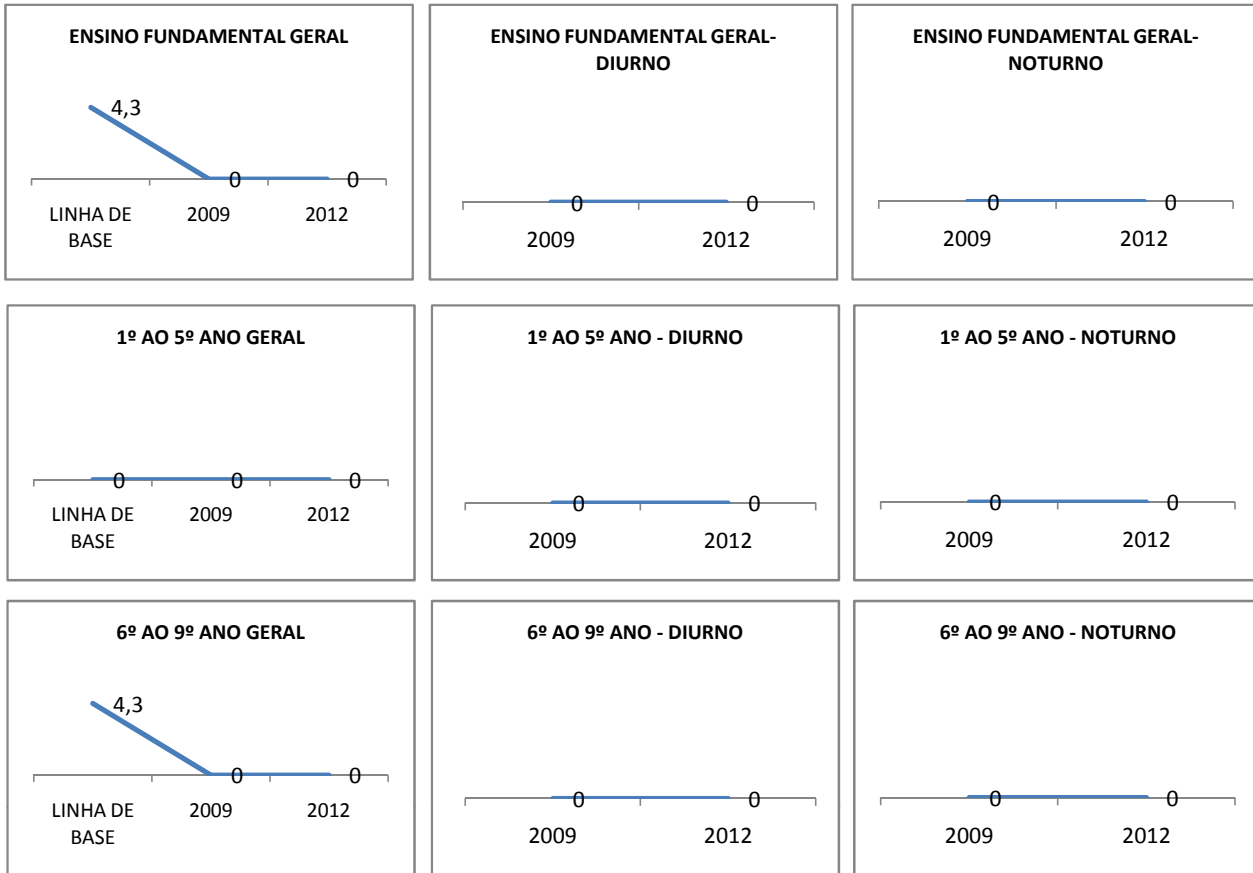

MATRÍCULA ENSINO MÉDIO

ABANDONO ENSINO MÉDIO

APROVAÇÃO ENSINO MÉDIO

MATRÍCULA ENSINO FUNDAMENTAL

ABANDONO ENSINO FUNDAMENTAL

APROVAÇÃO ENSINO FUNDAMENTAL

MATRÍCULA EDUCAÇÃO DE JOVENS E ADULTOS - PRESENCIAL

ABANDONO EJA

APROVAÇÃO EJA

ENSINO FUNDAMENTAL - 1º AO 5º ANO

PROVA BRASIL

ENSINO FUNDAMENTAL - 6º AO 9º ANO

PROVA BRASIL

ENSINO FUNDAMENTAL

Escola: EFEM TENENTE MÁRIO LIMA

INEP: 23081007 Município: MARACAN, CREDE: 1