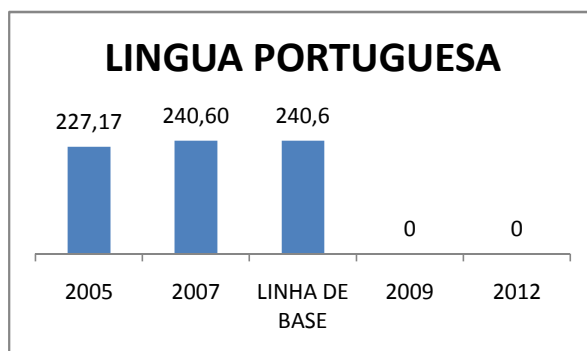

APROVAÇÃO EJA

ENSINO FUNDAMENTAL - 1º AO 5º ANO

PROVA BRASIL

ENSINO FUNDAMENTAL - 6º AO 9º ANO

PROVA BRASIL

ENSINO FUNDAMENTAL

Escola: EFEM TENENTE MÁRIO LIMA

INEP: 23081007 Município: MARACAN, CREDE: 1