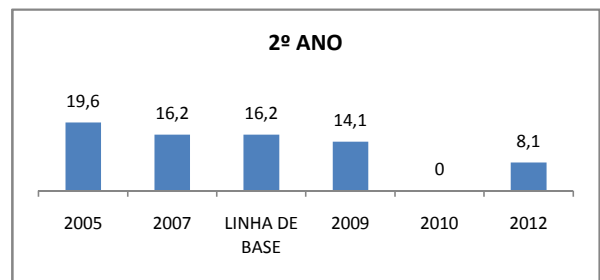

Escola: EFEM TENENTE MÁRIO LIMA

INEP: 23081007 Município: MARACAN, CREDE: 1

ENSINO MÉDIO