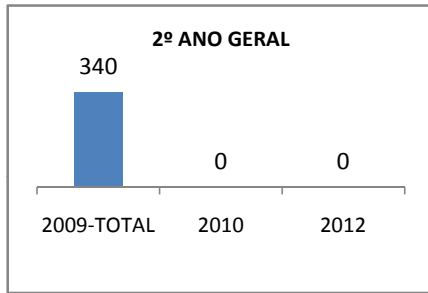

MATRÍCULA ENSINO MÉDIO

ABANDONO ENSINO MÉDIO

APROVAÇÃO ENSINO MÉDIO

MATRÍCULA ENSINO FUNDAMENTAL

ABANDONO ENSINO FUNDAMENTAL

APROVAÇÃO ENSINO FUNDAMENTAL

MATRÍCULA EDUCAÇÃO DE JOVENS E ADULTOS - PRESENCIAL

ABANDONO EJA

APROVAÇÃO EJA

ENSINO FUNDAMENTAL - 1º AO 5º ANO

PROVA BRASIL

ENSINO FUNDAMENTAL - 6º AO 9º ANO

PROVA BRASIL

ENSINO FUNDAMENTAL

Escola: EFEM TENENTE MÁRIO LIMA

INEP: 23081007 Município: MARACAN, CREDE: 1