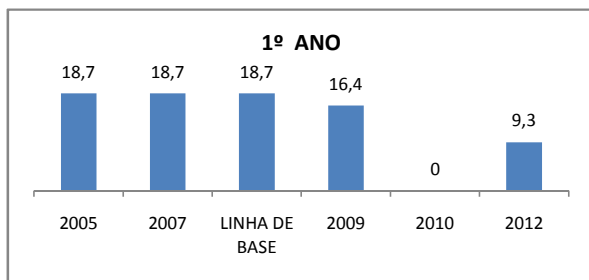

APROVAÇÃO EJA

ENSINO FUNDAMENTAL - 1º AO 5º ANO

PROVA BRASIL

ENSINO FUNDAMENTAL - 6º AO 9º ANO

PROVA BRASIL

ENSINO FUNDAMENTAL

Escola: EFEM TENENTE MÁRIO LIMA

INEP: 23081007 Município: MARACAN, CREDE: 1

ENSINO MÉDIO

SPAECE

ENSINO FUNDAMENTAL 5º ANO

ENSINO FUNDAMENTAL 9º ANO

ENSINO MÉDIO 3º ANO

ENEM

COMPARATIVO DE CRESCIMENTO - IDEB

COMPARATIVO DE CRESCIMENTO - PROVA BRASIL