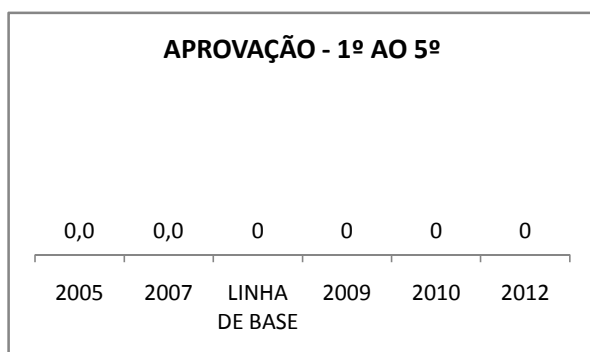

APROVAÇÃO EJA

ENSINO FUNDAMENTAL - 1º AO 5º ANO

PROVA BRASIL

ENSINO FUNDAMENTAL - 6º AO 9º ANO

PROVA BRASIL

ENSINO FUNDAMENTAL

Escola: EFEM TENENTE MÁRIO LIMA

INEP: 23081007 Município: MARACAN, CREDE: 1