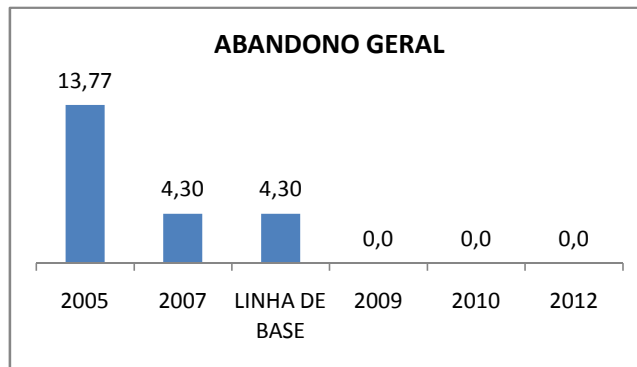

APROVAÇÃO EJA

ENSINO FUNDAMENTAL - 1º AO 5º ANO

PROVA BRASIL

ENSINO FUNDAMENTAL - 6º AO 9º ANO

PROVA BRASIL

ENSINO FUNDAMENTAL

Escola: EFEM TENENTE MÁRIO LIMA

INEP: 23081007 Município: MARACAN, CREDE: 1