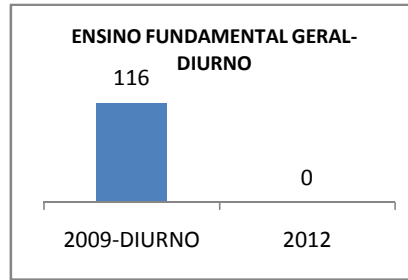

MATRÍCULA ENSINO MÉDIO

ABANDONO ENSINO MÉDIO

APROVAÇÃO ENSINO MÉDIO

MATRÍCULA ENSINO FUNDAMENTAL

ABANDONO ENSINO FUNDAMENTAL

APROVAÇÃO ENSINO FUNDAMENTAL

MATRÍCULA EDUCAÇÃO DE JOVENS E ADULTOS - PRESENCIAL

ABANDONO EJA

APROVAÇÃO EJA

ENSINO FUNDAMENTAL - 1º AO 5º ANO

PROVA BRASIL

ENSINO FUNDAMENTAL - 6º AO 9º ANO

PROVA BRASIL

ENSINO FUNDAMENTAL

Escola: EFEM TENENTE MÁRIO LIMA

INEP: 23081007 Município: MARACAN, CREDE: 1