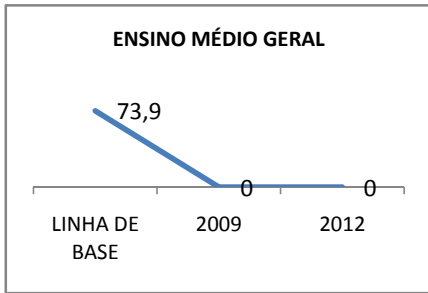

MATRÍCULA ENSINO MÉDIO

ABANDONO ENSINO MÉDIO

APROVAÇÃO ENSINO MÉDIO

MATRÍCULA ENSINO FUNDAMENTAL

ABANDONO ENSINO FUNDAMENTAL

APROVAÇÃO ENSINO FUNDAMENTAL

MATRÍCULA EDUCAÇÃO DE JOVENS E ADULTOS - PRESENCIAL

ABANDONO EJA

APROVAÇÃO EJA

ENSINO FUNDAMENTAL - 1º AO 5º ANO

PROVA BRASIL

ENSINO FUNDAMENTAL - 6º AO 9º ANO

PROVA BRASIL

ENSINO FUNDAMENTAL

Escola: EFEM TENENTE MÁRIO LIMA

INEP: 23081007 Município: MARACAN, CREDE: 1