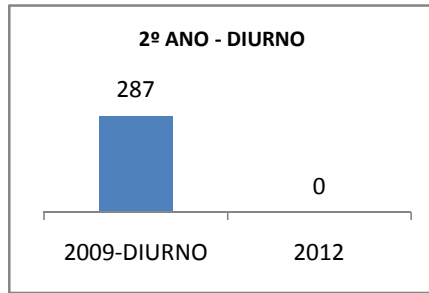

MATRÍCULA ENSINO MÉDIO

ABANDONO ENSINO MÉDIO

APROVAÇÃO ENSINO MÉDIO

MATRÍCULA ENSINO FUNDAMENTAL

ABANDONO ENSINO FUNDAMENTAL

APROVAÇÃO ENSINO FUNDAMENTAL

MATRÍCULA EDUCAÇÃO DE JOVENS E ADULTOS - PRESENCIAL

ABANDONO EJA

APROVAÇÃO EJA

ENSINO FUNDAMENTAL - 1º AO 5º ANO

PROVA BRASIL

ENSINO FUNDAMENTAL - 6º AO 9º ANO

PROVA BRASIL

ENSINO FUNDAMENTAL

Escola: EFEM TENENTE MÁRIO LIMA

INEP: 23081007 Município: MARACAN, CREDE: 1