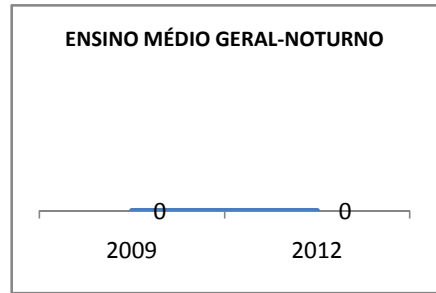

MATRÍCULA ENSINO MÉDIO

ABANDONO ENSINO MÉDIO

APROVAÇÃO ENSINO MÉDIO

MATRÍCULA ENSINO FUNDAMENTAL

ABANDONO ENSINO FUNDAMENTAL

APROVAÇÃO ENSINO FUNDAMENTAL

MATRÍCULA EDUCAÇÃO DE JOVENS E ADULTOS - PRESENCIAL

ABANDONO EJA

APROVAÇÃO EJA

ENSINO FUNDAMENTAL - 1º AO 5º ANO

PROVA BRASIL

ENSINO FUNDAMENTAL - 6º AO 9º ANO

PROVA BRASIL

ENSINO FUNDAMENTAL

Escola: EFEM TENENTE MÁRIO LIMA

INEP: 23081007 Município: MARACAN, CREDE: 1