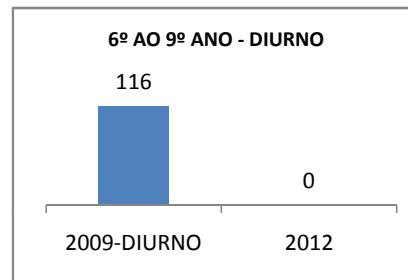

MATRÍCULA ENSINO MÉDIO

ABANDONO ENSINO MÉDIO

APROVAÇÃO ENSINO MÉDIO

MATRÍCULA ENSINO FUNDAMENTAL

ABANDONO ENSINO FUNDAMENTAL

APROVAÇÃO ENSINO FUNDAMENTAL

MATRÍCULA EDUCAÇÃO DE JOVENS E ADULTOS - PRESENCIAL

ABANDONO EJA

APROVAÇÃO EJA

ENSINO FUNDAMENTAL - 1º AO 5º ANO

PROVA BRASIL

ENSINO FUNDAMENTAL - 6º AO 9º ANO

PROVA BRASIL

ENSINO FUNDAMENTAL

Escola: EFEM TENENTE MÁRIO LIMA

INEP: 23081007 Município: MARACAN, CREDE: 1