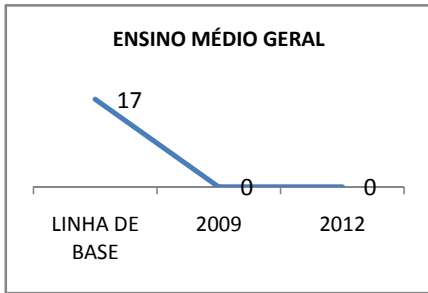

MATRÍCULA ENSINO MÉDIO

ABANDONO ENSINO MÉDIO

APROVAÇÃO ENSINO MÉDIO

MATRÍCULA ENSINO FUNDAMENTAL

ABANDONO ENSINO FUNDAMENTAL

APROVAÇÃO ENSINO FUNDAMENTAL

MATRÍCULA EDUCAÇÃO DE JOVENS E ADULTOS - PRESENCIAL

ABANDONO EJA

APROVAÇÃO EJA

ENSINO FUNDAMENTAL - 1º AO 5º ANO

PROVA BRASIL

ENSINO FUNDAMENTAL - 6º AO 9º ANO

PROVA BRASIL

ENSINO FUNDAMENTAL

Escola: EFEM TENENTE MÁRIO LIMA

INEP: 23081007 Município: MARACAN, CREDE: 1