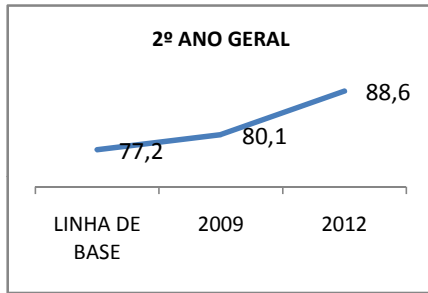

MATRÍCULA ENSINO MÉDIO

ABANDONO ENSINO MÉDIO

APROVAÇÃO ENSINO MÉDIO

MATRÍCULA ENSINO FUNDAMENTAL

ABANDONO ENSINO FUNDAMENTAL

APROVAÇÃO ENSINO FUNDAMENTAL

MATRÍCULA EDUCAÇÃO DE JOVENS E ADULTOS - PRESENCIAL

ABANDONO EJA

APROVAÇÃO EJA

ENSINO FUNDAMENTAL - 1º AO 5º ANO

PROVA BRASIL

ENSINO FUNDAMENTAL - 6º AO 9º ANO

PROVA BRASIL

ENSINO FUNDAMENTAL

Escola: EFEM TENENTE MÁRIO LIMA

INEP: 23081007 Município: MARACAN, CREDE: 1