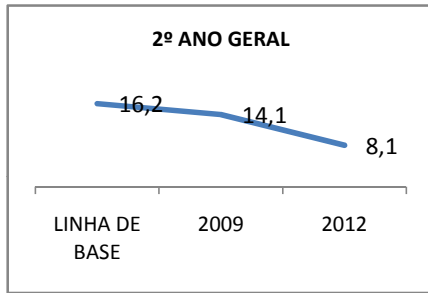

MATRÍCULA ENSINO MÉDIO

ABANDONO ENSINO MÉDIO

APROVAÇÃO ENSINO MÉDIO

MATRÍCULA ENSINO FUNDAMENTAL

ABANDONO ENSINO FUNDAMENTAL

APROVAÇÃO ENSINO FUNDAMENTAL

MATRÍCULA EDUCAÇÃO DE JOVENS E ADULTOS - PRESENCIAL

ABANDONO EJA

APROVAÇÃO EJA

ENSINO FUNDAMENTAL - 1º AO 5º ANO

PROVA BRASIL

ENSINO FUNDAMENTAL - 6º AO 9º ANO

PROVA BRASIL

ENSINO FUNDAMENTAL

Escola: EFEM TENENTE MÁRIO LIMA

INEP: 23081007 Município: MARACAN, CREDE: 1