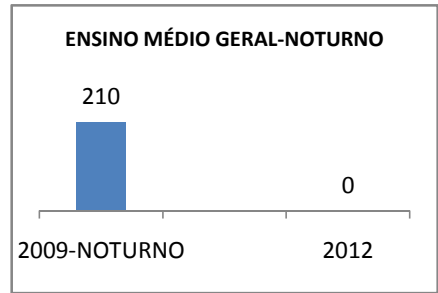

MATRÍCULA ENSINO MÉDIO

ABANDONO ENSINO MÉDIO

APROVAÇÃO ENSINO MÉDIO

MATRÍCULA ENSINO FUNDAMENTAL

ABANDONO ENSINO FUNDAMENTAL

APROVAÇÃO ENSINO FUNDAMENTAL

MATRÍCULA EDUCAÇÃO DE JOVENS E ADULTOS - PRESENCIAL

ABANDONO EJA

APROVAÇÃO EJA

ENSINO FUNDAMENTAL - 1º AO 5º ANO

PROVA BRASIL

ENSINO FUNDAMENTAL - 6º AO 9º ANO

PROVA BRASIL

ENSINO FUNDAMENTAL

Escola: EFEM TENENTE MÁRIO LIMA

INEP: 23081007 Município: MARACAN, CREDE: 1