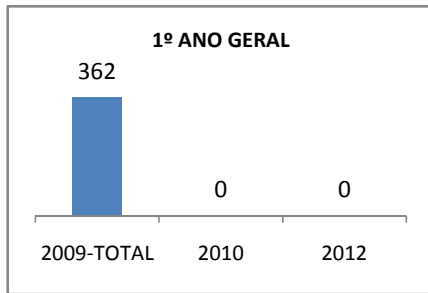

MATRÍCULA ENSINO MÉDIO

ABANDONO ENSINO MÉDIO

APROVAÇÃO ENSINO MÉDIO

MATRÍCULA ENSINO FUNDAMENTAL

ABANDONO ENSINO FUNDAMENTAL

APROVAÇÃO ENSINO FUNDAMENTAL

MATRÍCULA EDUCAÇÃO DE JOVENS E ADULTOS - PRESENCIAL

ABANDONO EJA

APROVAÇÃO EJA

ENSINO FUNDAMENTAL - 1º AO 5º ANO

PROVA BRASIL

ENSINO FUNDAMENTAL - 6º AO 9º ANO

PROVA BRASIL

ENSINO FUNDAMENTAL

Escola: EFEM TENENTE MÁRIO LIMA

INEP: 23081007 Município: MARACAN, CREDE: 1