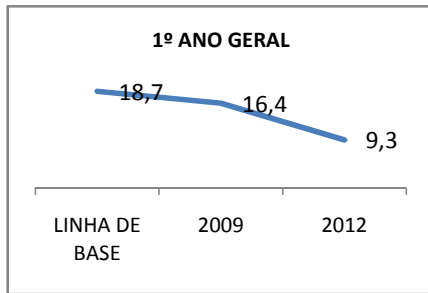

MATRÍCULA ENSINO MÉDIO

ABANDONO ENSINO MÉDIO

APROVAÇÃO ENSINO MÉDIO

MATRÍCULA ENSINO FUNDAMENTAL

ABANDONO ENSINO FUNDAMENTAL

APROVAÇÃO ENSINO FUNDAMENTAL

MATRÍCULA EDUCAÇÃO DE JOVENS E ADULTOS - PRESENCIAL

ABANDONO EJA

APROVAÇÃO EJA

ENSINO FUNDAMENTAL - 1º AO 5º ANO

PROVA BRASIL

ENSINO FUNDAMENTAL - 6º AO 9º ANO

PROVA BRASIL

ENSINO FUNDAMENTAL

Escola: EFEM TENENTE MÁRIO LIMA

INEP: 23081007 Município: MARACAN, CREDE: 1