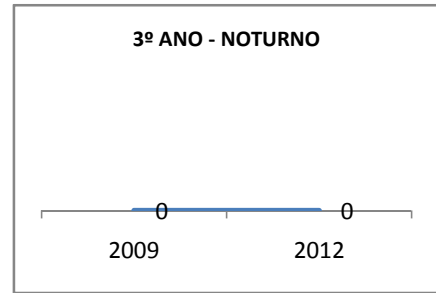

MATRÍCULA ENSINO MÉDIO

ABANDONO ENSINO MÉDIO

APROVAÇÃO ENSINO MÉDIO

MATRÍCULA ENSINO FUNDAMENTAL

ABANDONO ENSINO FUNDAMENTAL

APROVAÇÃO ENSINO FUNDAMENTAL

MATRÍCULA EDUCAÇÃO DE JOVENS E ADULTOS - PRESENCIAL

ABANDONO EJA

APROVAÇÃO EJA

ENSINO FUNDAMENTAL - 1º AO 5º ANO

PROVA BRASIL

ENSINO FUNDAMENTAL - 6º AO 9º ANO

PROVA BRASIL

ENSINO FUNDAMENTAL

Escola: EFEM TENENTE MÁRIO LIMA

INEP: 23081007 Município: MARACAN, CREDE: 1