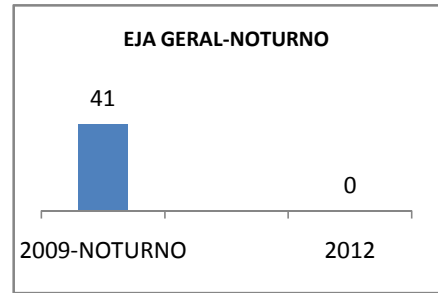

MATRÍCULA ENSINO MÉDIO

ABANDONO ENSINO MÉDIO

APROVAÇÃO ENSINO MÉDIO

MATRÍCULA ENSINO FUNDAMENTAL

ABANDONO ENSINO FUNDAMENTAL

APROVAÇÃO ENSINO FUNDAMENTAL

MATRÍCULA EDUCAÇÃO DE JOVENS E ADULTOS - PRESENCIAL

ABANDONO EJA

APROVAÇÃO EJA

ENSINO FUNDAMENTAL - 1º AO 5º ANO

PROVA BRASIL

ENSINO FUNDAMENTAL - 6º AO 9º ANO

PROVA BRASIL

ENSINO FUNDAMENTAL

Escola: EFEM TENENTE MÁRIO LIMA

INEP: 23081007 Município: MARACAN, CREDE: 1