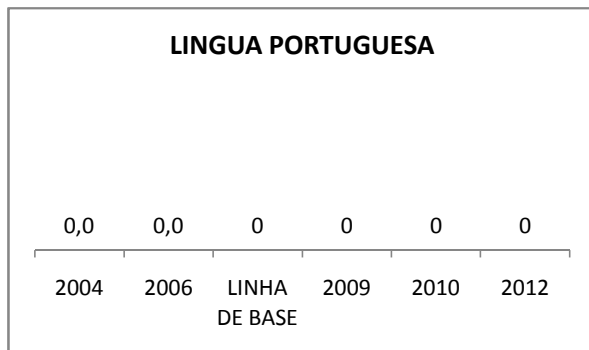

SPAECE

ENSINO FUNDAMENTAL 5º ANO