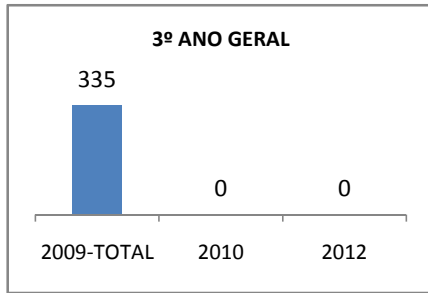

MATRÍCULA ENSINO MÉDIO

ABANDONO ENSINO MÉDIO

APROVAÇÃO ENSINO MÉDIO

MATRÍCULA ENSINO FUNDAMENTAL

ABANDONO ENSINO FUNDAMENTAL

APROVAÇÃO ENSINO FUNDAMENTAL

MATRÍCULA EDUCAÇÃO DE JOVENS E ADULTOS - PRESENCIAL

ABANDONO EJA

APROVAÇÃO EJA

ENSINO FUNDAMENTAL - 1º AO 5º ANO

PROVA BRASIL

ENSINO FUNDAMENTAL - 6º AO 9º ANO

PROVA BRASIL

ENSINO FUNDAMENTAL

Escola: EFEM TENENTE MÁRIO LIMA

INEP: 23081007 Município: MARACAN, CREDE: 1