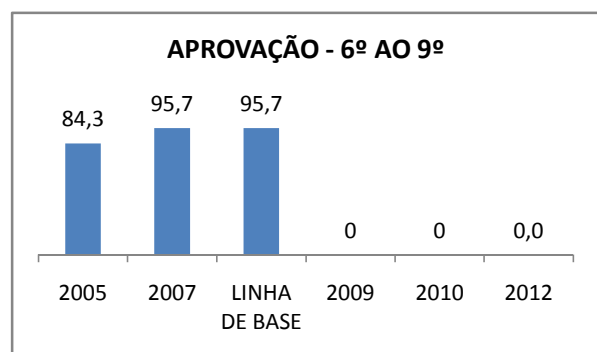

APROVAÇÃO EJA

ENSINO FUNDAMENTAL - 1º AO 5º ANO

PROVA BRASIL

ENSINO FUNDAMENTAL - 6º AO 9º ANO

PROVA BRASIL

ENSINO FUNDAMENTAL

Escola: EFEM TENENTE MÁRIO LIMA

INEP: 23081007 Município: MARACAN, CREDE: 1

ENSINO MÉDIO

SPAECE

ENSINO FUNDAMENTAL 5º ANO

ENSINO FUNDAMENTAL 9º ANO

ENSINO MÉDIO 3º ANO

ENEM

COMPARATIVO DE CRESCIMENTO - IDEB

COMPARATIVO DE CRESCIMENTO - PROVA BRASIL