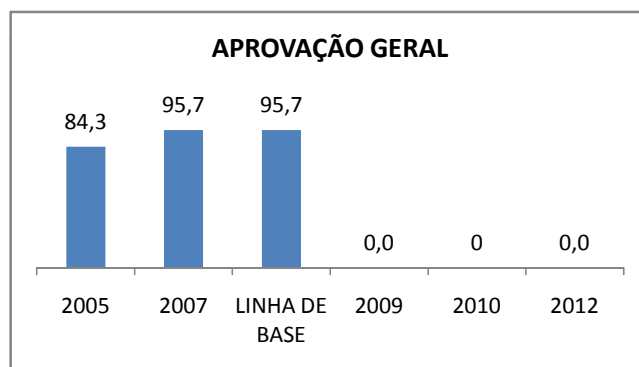

APROVAÇÃO EJA

ENSINO FUNDAMENTAL - 1º AO 5º ANO

PROVA BRASIL

ENSINO FUNDAMENTAL - 6º AO 9º ANO

PROVA BRASIL

ENSINO FUNDAMENTAL

Escola: EFEM TENENTE MÁRIO LIMA

INEP: 23081007 Município: MARACAN, CREDE: 1

ENSINO MÉDIO

SPAECE

ENSINO FUNDAMENTAL 5º ANO

ENSINO FUNDAMENTAL 9º ANO

ENSINO MÉDIO 3º ANO

ENEM

COMPARATIVO DE CRESCIMENTO - IDEB

COMPARATIVO DE CRESCIMENTO - PROVA BRASIL