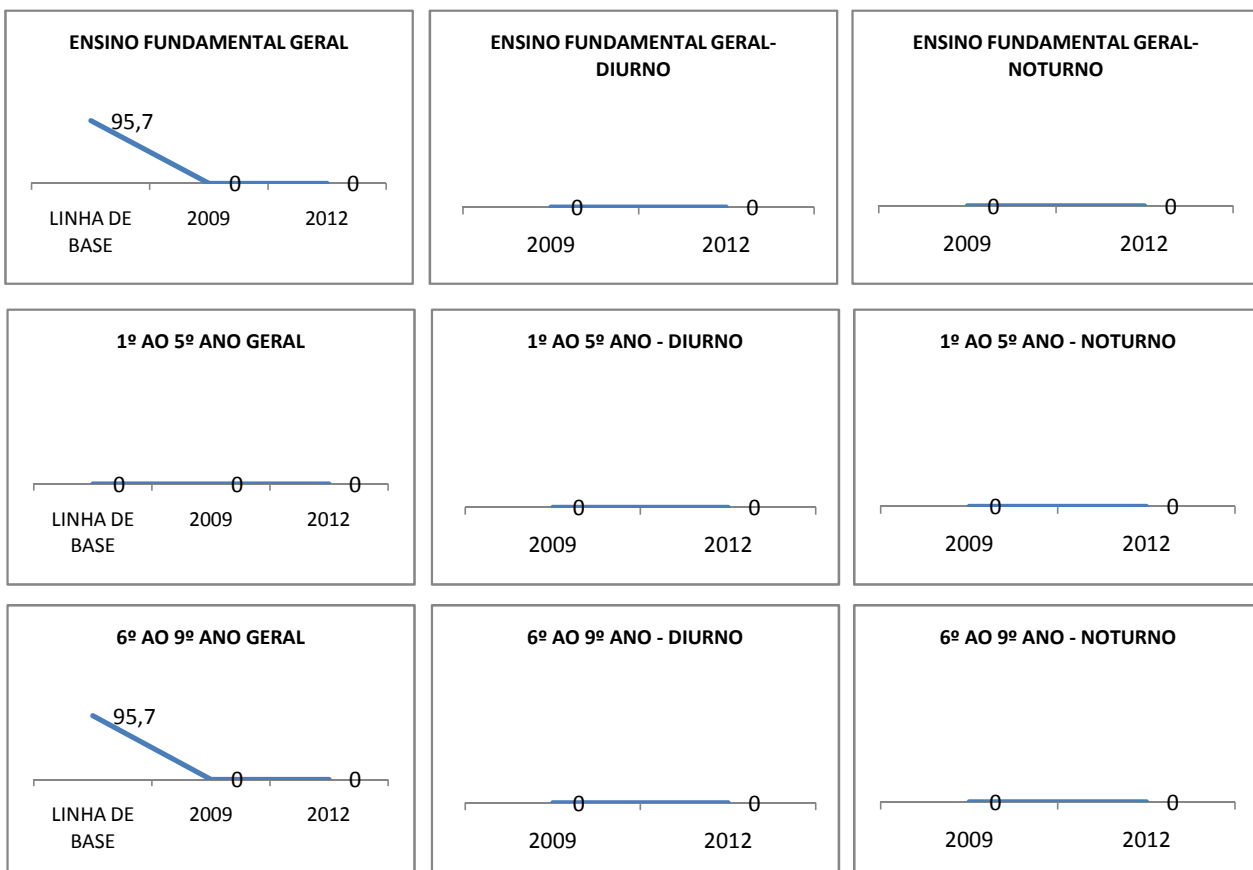

MATRÍCULA ENSINO MÉDIO

ABANDONO ENSINO MÉDIO

APROVAÇÃO ENSINO MÉDIO

MATRÍCULA ENSINO FUNDAMENTAL

ABANDONO ENSINO FUNDAMENTAL

APROVAÇÃO ENSINO FUNDAMENTAL

MATRÍCULA EDUCAÇÃO DE JOVENS E ADULTOS - PRESENCIAL

ABANDONO EJA

APROVAÇÃO EJA

ENSINO FUNDAMENTAL - 1º AO 5º ANO

PROVA BRASIL

ENSINO FUNDAMENTAL - 6º AO 9º ANO

PROVA BRASIL

ENSINO FUNDAMENTAL

Escola: EFEM TENENTE MÁRIO LIMA

INEP: 23081007 Município: MARACAN, CREDE: 1