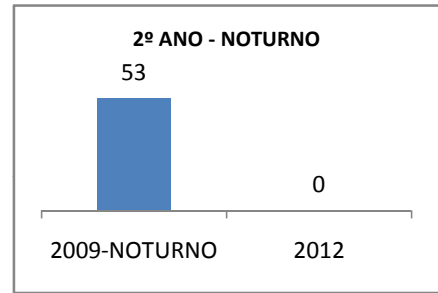

MATRÍCULA ENSINO MÉDIO

ABANDONO ENSINO MÉDIO

APROVAÇÃO ENSINO MÉDIO

MATRÍCULA ENSINO FUNDAMENTAL

ABANDONO ENSINO FUNDAMENTAL

APROVAÇÃO ENSINO FUNDAMENTAL

MATRÍCULA EDUCAÇÃO DE JOVENS E ADULTOS - PRESENCIAL

ABANDONO EJA

APROVAÇÃO EJA

ENSINO FUNDAMENTAL - 1º AO 5º ANO

PROVA BRASIL

ENSINO FUNDAMENTAL - 6º AO 9º ANO

PROVA BRASIL

ENSINO FUNDAMENTAL

Escola: EFEM TENENTE MÁRIO LIMA

INEP: 23081007 Município: MARACAN, CREDE: 1