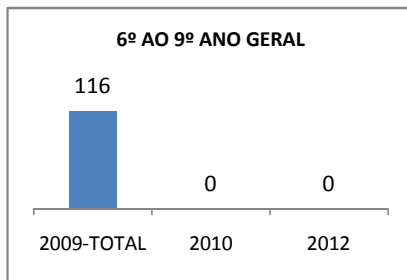

MATRÍCULA ENSINO MÉDIO

ABANDONO ENSINO MÉDIO

APROVAÇÃO ENSINO MÉDIO

MATRÍCULA ENSINO FUNDAMENTAL

ABANDONO ENSINO FUNDAMENTAL

APROVAÇÃO ENSINO FUNDAMENTAL

MATRÍCULA EDUCAÇÃO DE JOVENS E ADULTOS - PRESENCIAL

ABANDONO EJA

APROVAÇÃO EJA

ENSINO FUNDAMENTAL - 1º AO 5º ANO

PROVA BRASIL

ENSINO FUNDAMENTAL - 6º AO 9º ANO

PROVA BRASIL

ENSINO FUNDAMENTAL

Escola: EFEM TENENTE MÁRIO LIMA

INEP: 23081007 Município: MARACAN, CREDE: 1