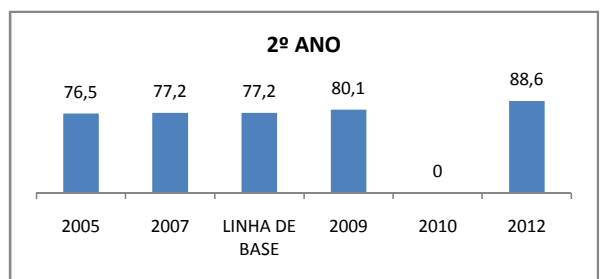

APROVAÇÃO EJA

ENSINO FUNDAMENTAL - 1º AO 5º ANO

PROVA BRASIL

ENSINO FUNDAMENTAL - 6º AO 9º ANO

PROVA BRASIL

ENSINO FUNDAMENTAL

Escola: EFEM TENENTE MÁRIO LIMA

INEP: 23081007 Município: MARACAN, CREDE: 1

ENSINO MÉDIO

SPAECE

ENSINO FUNDAMENTAL 5º ANO

ENSINO FUNDAMENTAL 9º ANO

ENSINO MÉDIO 3º ANO

ENEM

COMPARATIVO DE CRESCIMENTO - IDEB

COMPARATIVO DE CRESCIMENTO - PROVA BRASIL