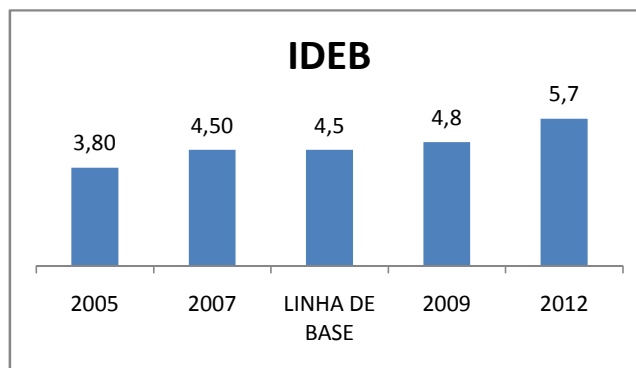

APROVAÇÃO EJA

ENSINO FUNDAMENTAL - 1º AO 5º ANO

PROVA BRASIL

ENSINO FUNDAMENTAL - 6º AO 9º ANO

PROVA BRASIL

ENSINO FUNDAMENTAL

Escola: EFEM TENENTE MÁRIO LIMA

INEP: 23081007 Município: MARACAN, CREDE: 1