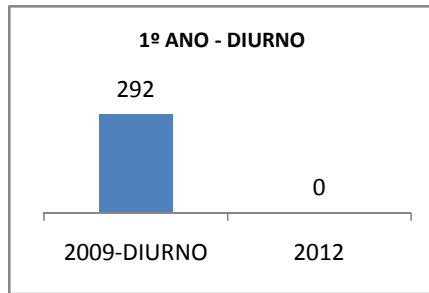

MATRÍCULA ENSINO MÉDIO

ABANDONO ENSINO MÉDIO

APROVAÇÃO ENSINO MÉDIO

MATRÍCULA ENSINO FUNDAMENTAL

ABANDONO ENSINO FUNDAMENTAL

APROVAÇÃO ENSINO FUNDAMENTAL

MATRÍCULA EDUCAÇÃO DE JOVENS E ADULTOS - PRESENCIAL

ABANDONO EJA

APROVAÇÃO EJA

ENSINO FUNDAMENTAL - 1º AO 5º ANO

PROVA BRASIL

ENSINO FUNDAMENTAL - 6º AO 9º ANO

PROVA BRASIL

ENSINO FUNDAMENTAL

Escola: EFEM TENENTE MÁRIO LIMA

INEP: 23081007 Município: MARACAN, CREDE: 1