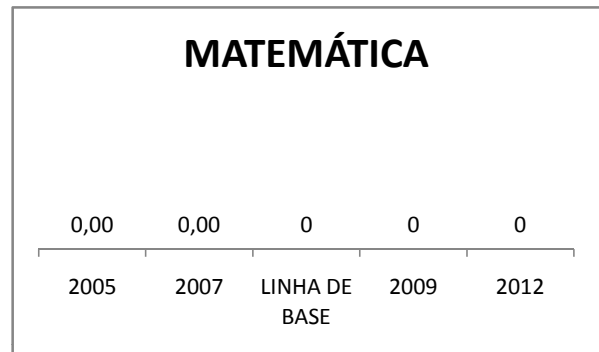

APROVAÇÃO EJA

ENSINO FUNDAMENTAL - 1º AO 5º ANO

PROVA BRASIL

ENSINO FUNDAMENTAL - 6º AO 9º ANO

PROVA BRASIL

ENSINO FUNDAMENTAL

Escola: EFEM TENENTE MÁRIO LIMA

INEP: 23081007 Município: MARACAN, CREDE: 1