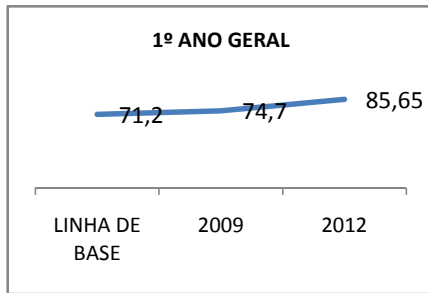

MATRÍCULA ENSINO MÉDIO

ABANDONO ENSINO MÉDIO

APROVAÇÃO ENSINO MÉDIO

MATRÍCULA ENSINO FUNDAMENTAL

ABANDONO ENSINO FUNDAMENTAL

APROVAÇÃO ENSINO FUNDAMENTAL

MATRÍCULA EDUCAÇÃO DE JOVENS E ADULTOS - PRESENCIAL

ABANDONO EJA

APROVAÇÃO EJA

ENSINO FUNDAMENTAL - 1º AO 5º ANO

PROVA BRASIL

ENSINO FUNDAMENTAL - 6º AO 9º ANO

PROVA BRASIL

ENSINO FUNDAMENTAL

Escola: EFEM TENENTE MÁRIO LIMA

INEP: 23081007 Município: MARACAN, CREDE: 1