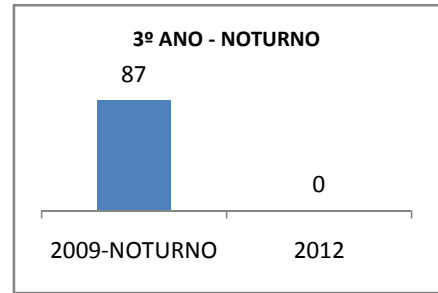

MATRÍCULA ENSINO MÉDIO

ABANDONO ENSINO MÉDIO

APROVAÇÃO ENSINO MÉDIO

MATRÍCULA ENSINO FUNDAMENTAL

ABANDONO ENSINO FUNDAMENTAL

APROVAÇÃO ENSINO FUNDAMENTAL

MATRÍCULA EDUCAÇÃO DE JOVENS E ADULTOS - PRESENCIAL

ABANDONO EJA

APROVAÇÃO EJA

ENSINO FUNDAMENTAL - 1º AO 5º ANO

PROVA BRASIL

ENSINO FUNDAMENTAL - 6º AO 9º ANO

PROVA BRASIL

ENSINO FUNDAMENTAL

Escola: EFEM TENENTE MÁRIO LIMA

INEP: 23081007 Município: MARACAN, CREDE: 1