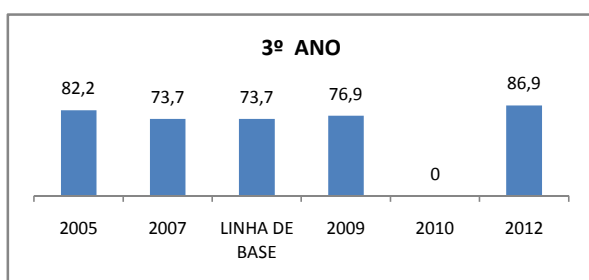

APROVAÇÃO EJA

ENSINO FUNDAMENTAL - 1º AO 5º ANO

PROVA BRASIL

ENSINO FUNDAMENTAL - 6º AO 9º ANO

PROVA BRASIL

ENSINO FUNDAMENTAL

Escola: EFEM TENENTE MÁRIO LIMA

INEP: 23081007 Município: MARACAN, CREDE: 1

ENSINO MÉDIO

SPAECE

ENSINO FUNDAMENTAL 5º ANO

ENSINO FUNDAMENTAL 9º ANO

ENSINO MÉDIO 3º ANO

ENEM

COMPARATIVO DE CRESCIMENTO - IDEB

COMPARATIVO DE CRESCIMENTO - PROVA BRASIL