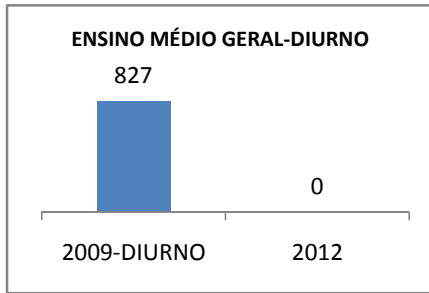

MATRÍCULA ENSINO MÉDIO

ABANDONO ENSINO MÉDIO

APROVAÇÃO ENSINO MÉDIO

MATRÍCULA ENSINO FUNDAMENTAL

ABANDONO ENSINO FUNDAMENTAL

APROVAÇÃO ENSINO FUNDAMENTAL

MATRÍCULA EDUCAÇÃO DE JOVENS E ADULTOS - PRESENCIAL

ABANDONO EJA

APROVAÇÃO EJA

ENSINO FUNDAMENTAL - 1º AO 5º ANO

PROVA BRASIL

ENSINO FUNDAMENTAL - 6º AO 9º ANO

PROVA BRASIL

ENSINO FUNDAMENTAL

Escola: EFEM TENENTE MÁRIO LIMA

INEP: 23081007 Município: MARACAN, CREDE: 1