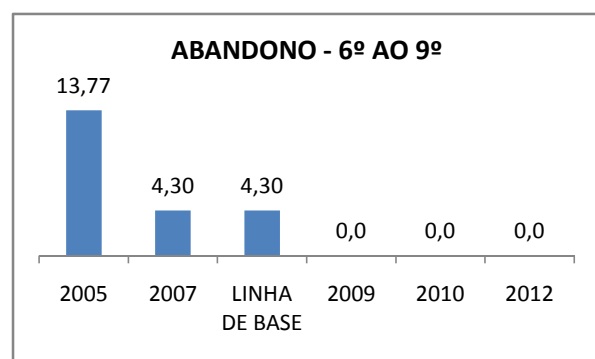

APROVAÇÃO EJA

ENSINO FUNDAMENTAL - 1º AO 5º ANO

PROVA BRASIL

ENSINO FUNDAMENTAL - 6º AO 9º ANO

PROVA BRASIL

ENSINO FUNDAMENTAL

Escola: EFEM TENENTE MÁRIO LIMA

INEP: 23081007 Município: MARACAN, CREDE: 1