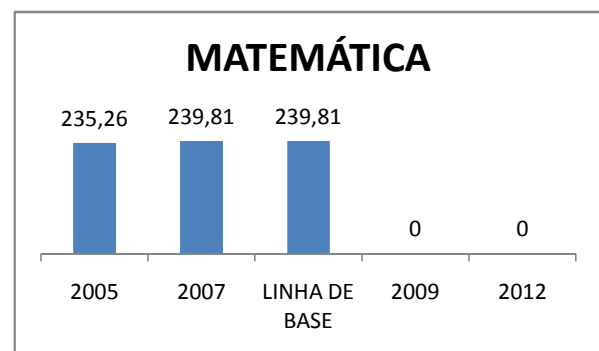

APROVAÇÃO EJA

ENSINO FUNDAMENTAL - 1º AO 5º ANO

PROVA BRASIL

ENSINO FUNDAMENTAL - 6º AO 9º ANO

PROVA BRASIL

ENSINO FUNDAMENTAL

Escola: EFEM TENENTE MÁRIO LIMA

INEP: 23081007 Município: MARACAN, CREDE: 1

ENSINO MÉDIO

SPAECE

ENSINO FUNDAMENTAL 5º ANO

ENSINO FUNDAMENTAL 9º ANO

ENSINO MÉDIO 3º ANO

ENEM

COMPARATIVO DE CRESCIMENTO - IDEB

COMPARATIVO DE CRESCIMENTO - PROVA BRASIL