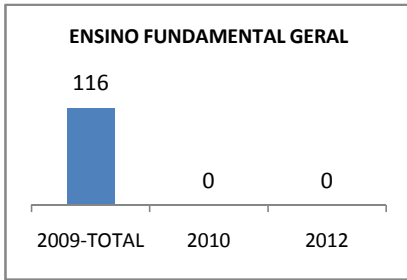

MATRÍCULA ENSINO MÉDIO

ABANDONO ENSINO MÉDIO

APROVAÇÃO ENSINO MÉDIO

MATRÍCULA ENSINO FUNDAMENTAL

ABANDONO ENSINO FUNDAMENTAL

APROVAÇÃO ENSINO FUNDAMENTAL

MATRÍCULA EDUCAÇÃO DE JOVENS E ADULTOS - PRESENCIAL

ABANDONO EJA

APROVAÇÃO EJA

ENSINO FUNDAMENTAL - 1º AO 5º ANO

PROVA BRASIL

ENSINO FUNDAMENTAL - 6º AO 9º ANO

PROVA BRASIL

ENSINO FUNDAMENTAL

Escola: EFEM TENENTE MÁRIO LIMA

INEP: 23081007 Município: MARACAN, CREDE: 1