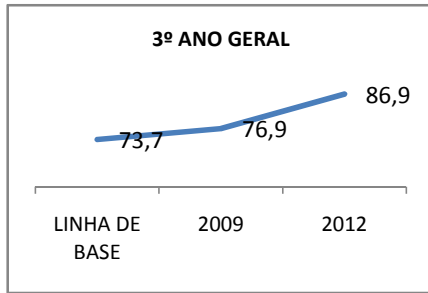

MATRÍCULA ENSINO MÉDIO

ABANDONO ENSINO MÉDIO

APROVAÇÃO ENSINO MÉDIO

MATRÍCULA ENSINO FUNDAMENTAL

ABANDONO ENSINO FUNDAMENTAL

APROVAÇÃO ENSINO FUNDAMENTAL

MATRÍCULA EDUCAÇÃO DE JOVENS E ADULTOS - PRESENCIAL

ABANDONO EJA

APROVAÇÃO EJA

ENSINO FUNDAMENTAL - 1º AO 5º ANO

PROVA BRASIL

ENSINO FUNDAMENTAL - 6º AO 9º ANO

PROVA BRASIL

ENSINO FUNDAMENTAL

Escola: EFEM TENENTE MÁRIO LIMA

INEP: 23081007 Município: MARACAN, CREDE: 1