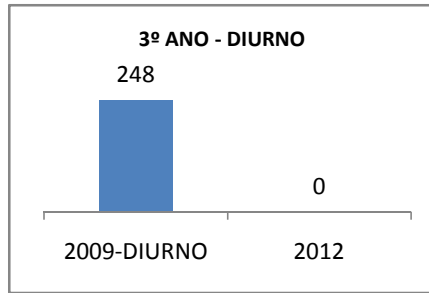

MATRÍCULA ENSINO MÉDIO

ABANDONO ENSINO MÉDIO

APROVAÇÃO ENSINO MÉDIO

MATRÍCULA ENSINO FUNDAMENTAL

ABANDONO ENSINO FUNDAMENTAL

APROVAÇÃO ENSINO FUNDAMENTAL

MATRÍCULA EDUCAÇÃO DE JOVENS E ADULTOS - PRESENCIAL

ABANDONO EJA

APROVAÇÃO EJA

ENSINO FUNDAMENTAL - 1º AO 5º ANO

PROVA BRASIL

ENSINO FUNDAMENTAL - 6º AO 9º ANO

PROVA BRASIL

ENSINO FUNDAMENTAL

Escola: EFEM TENENTE MÁRIO LIMA

INEP: 23081007 Município: MARACAN, CREDE: 1