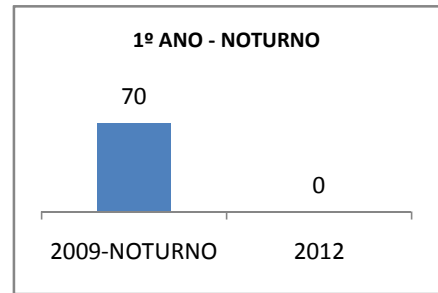

MATRÍCULA ENSINO MÉDIO

ABANDONO ENSINO MÉDIO

APROVAÇÃO ENSINO MÉDIO

MATRÍCULA ENSINO FUNDAMENTAL

ABANDONO ENSINO FUNDAMENTAL

APROVAÇÃO ENSINO FUNDAMENTAL

MATRÍCULA EDUCAÇÃO DE JOVENS E ADULTOS - PRESENCIAL

ABANDONO EJA

APROVAÇÃO EJA

ENSINO FUNDAMENTAL - 1º AO 5º ANO

PROVA BRASIL

ENSINO FUNDAMENTAL - 6º AO 9º ANO

PROVA BRASIL

ENSINO FUNDAMENTAL

Escola: EFEM TENENTE MÁRIO LIMA

INEP: 23081007 Município: MARACAN, CREDE: 1