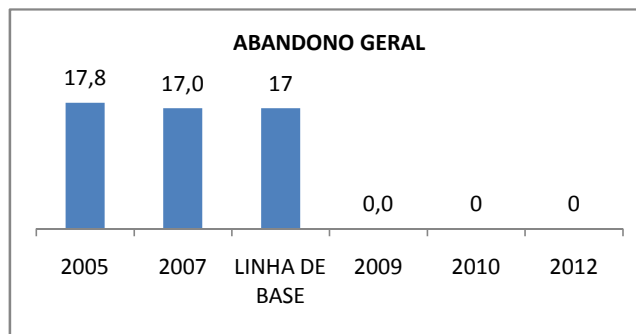

Escola: EFEM TENENTE MÁRIO LIMA

INEP: 23081007 Município: MARACAN, CREDE: 1

ENSINO MÉDIO