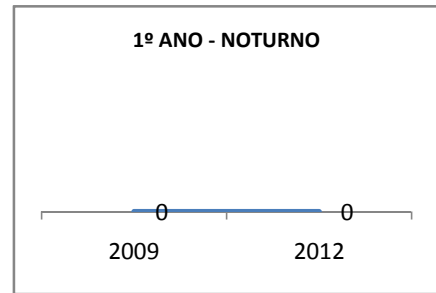

MATRÍCULA ENSINO MÉDIO

ABANDONO ENSINO MÉDIO

APROVAÇÃO ENSINO MÉDIO

MATRÍCULA ENSINO FUNDAMENTAL

ABANDONO ENSINO FUNDAMENTAL

APROVAÇÃO ENSINO FUNDAMENTAL

MATRÍCULA EDUCAÇÃO DE JOVENS E ADULTOS - PRESENCIAL

ABANDONO EJA

APROVAÇÃO EJA

ENSINO FUNDAMENTAL - 1º AO 5º ANO

PROVA BRASIL

ENSINO FUNDAMENTAL - 6º AO 9º ANO

PROVA BRASIL

ENSINO FUNDAMENTAL

Escola: EFEM TENENTE MÁRIO LIMA

INEP: 23081007 Município: MARACAN, CREDE: 1