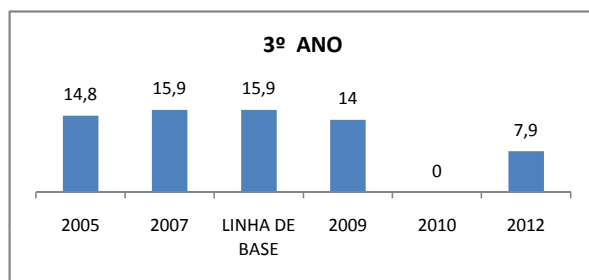

Escola: EFEM TENENTE MÁRIO LIMA

INEP: 23081007 Município: MARACAN, CREDE: 1

ENSINO MÉDIO