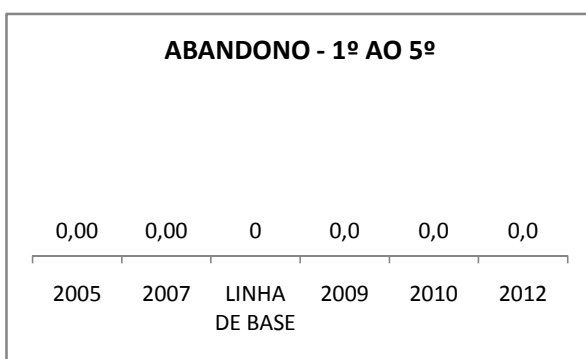

APROVAÇÃO EJA

ENSINO FUNDAMENTAL - 1º AO 5º ANO

PROVA BRASIL

ENSINO FUNDAMENTAL - 6º AO 9º ANO

PROVA BRASIL

ENSINO FUNDAMENTAL

Escola: EFEM TENENTE MÁRIO LIMA

INEP: 23081007 Município: MARACAN, CREDE: 1