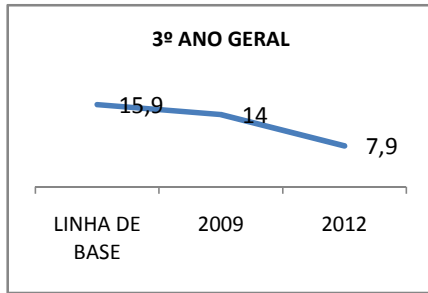

MATRÍCULA ENSINO MÉDIO

ABANDONO ENSINO MÉDIO

APROVAÇÃO ENSINO MÉDIO

MATRÍCULA ENSINO FUNDAMENTAL

ABANDONO ENSINO FUNDAMENTAL

APROVAÇÃO ENSINO FUNDAMENTAL

MATRÍCULA EDUCAÇÃO DE JOVENS E ADULTOS - PRESENCIAL

ABANDONO EJA

APROVAÇÃO EJA

ENSINO FUNDAMENTAL - 1º AO 5º ANO

PROVA BRASIL

ENSINO FUNDAMENTAL - 6º AO 9º ANO

PROVA BRASIL

ENSINO FUNDAMENTAL

Escola: EFEM TENENTE MÁRIO LIMA

INEP: 23081007 Município: MARACAN, CREDE: 1