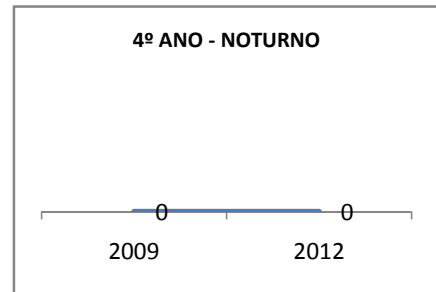

MATRÍCULA ENSINO MÉDIO

ABANDONO ENSINO MÉDIO

APROVAÇÃO ENSINO MÉDIO

MATRÍCULA ENSINO FUNDAMENTAL

ABANDONO ENSINO FUNDAMENTAL

APROVAÇÃO ENSINO FUNDAMENTAL

MATRÍCULA EDUCAÇÃO DE JOVENS E ADULTOS - PRESENCIAL

ABANDONO EJA

APROVAÇÃO EJA

ENSINO FUNDAMENTAL - 1º AO 5º ANO

PROVA BRASIL

ENSINO FUNDAMENTAL - 6º AO 9º ANO

PROVA BRASIL

ENSINO FUNDAMENTAL

Escola: EFEM TENENTE MÁRIO LIMA

INEP: 23081007 Município: MARACAN, CREDE: 1