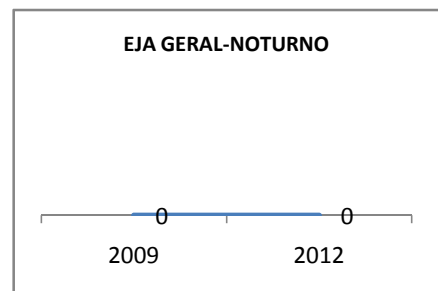

MATRÍCULA ENSINO MÉDIO

ABANDONO ENSINO MÉDIO

APROVAÇÃO ENSINO MÉDIO

MATRÍCULA ENSINO FUNDAMENTAL

ABANDONO ENSINO FUNDAMENTAL

APROVAÇÃO ENSINO FUNDAMENTAL

MATRÍCULA EDUCAÇÃO DE JOVENS E ADULTOS - PRESENCIAL

ABANDONO EJA

APROVAÇÃO EJA

ENSINO FUNDAMENTAL - 1º AO 5º ANO

PROVA BRASIL

ENSINO FUNDAMENTAL - 6º AO 9º ANO

PROVA BRASIL

ENSINO FUNDAMENTAL

Escola: EFEM TENENTE MÁRIO LIMA

INEP: 23081007 Município: MARACAN, CREDE: 1