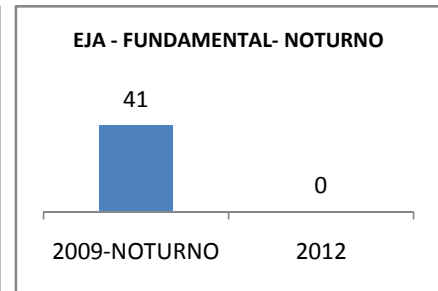

MATRÍCULA ENSINO MÉDIO

ABANDONO ENSINO MÉDIO

APROVAÇÃO ENSINO MÉDIO

MATRÍCULA ENSINO FUNDAMENTAL

ABANDONO ENSINO FUNDAMENTAL

APROVAÇÃO ENSINO FUNDAMENTAL

MATRÍCULA EDUCAÇÃO DE JOVENS E ADULTOS - PRESENCIAL

ABANDONO EJA

APROVAÇÃO EJA

ENSINO FUNDAMENTAL - 1º AO 5º ANO

PROVA BRASIL

ENSINO FUNDAMENTAL - 6º AO 9º ANO

PROVA BRASIL

ENSINO FUNDAMENTAL

Escola: EFEM TENENTE MÁRIO LIMA

INEP: 23081007 Município: MARACAN, CREDE: 1