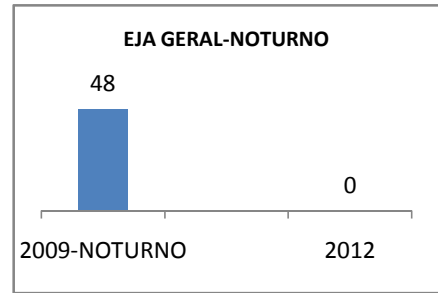

### ABANDONO ENSINO MÉDIO

### APROVAÇÃO ENSINO MÉDIO

**MATRÍCULA ENSINO FUNDAMENTAL**

**ABANDONO ENSINO FUNDAMENTAL**

**APROVAÇÃO ENSINO FUNDAMENTAL**

**MATRÍCULA EDUCAÇÃO DE JOVENS E ADULTOS - PRESENCIAL**

**ABANDONO EJA**

**APROVAÇÃO EJA**

Escola: EEF CORONELVIRGÍLIO TÁVORA

INEP: 23102373 Município:

QUIXERAMOBIM CREDE: 12

**OUTRAS METAS**

META_DESCRIÇÃO	ANO BASE	PÚBLICO	LINHA DE BASE	META
Manter a taxa de reprovação em 1,4		alunos		
Manter a taxa de reprovação em 1,4	2007	alunos	1	
Manter a taxa de reprovação em 1,4	2007	alunos	1	