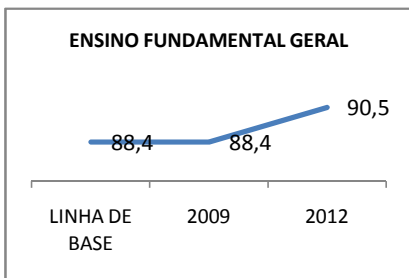

**MATRÍCULA ENSINO MÉDIO**

### ABANDONO ENSINO MÉDIO

### APROVAÇÃO ENSINO MÉDIO

**MATRÍCULA ENSINO FUNDAMENTAL**

**ABANDONO ENSINO FUNDAMENTAL**

**APROVAÇÃO ENSINO FUNDAMENTAL**

**MATRÍCULA EDUCAÇÃO DE JOVENS E ADULTOS - PRESENCIAL**

**ABANDONO EJA**

**APROVAÇÃO EJA**

Escola: EEF CORONELVIRGÍLIO TÁVORA

INEP: 23102373 Município:

QUIXERAMOBIM CREDE: 12

**OUTRAS METAS**

META_DESCRIÇÃO	ANO BASE	PÚBLICO	LINHA DE BASE	META
Manter a taxa de reprovação em 1,4		alunos		
Manter a taxa de reprovação em 1,4	2007	alunos	1	
Manter a taxa de reprovação em 1,4	2007	alunos	1	