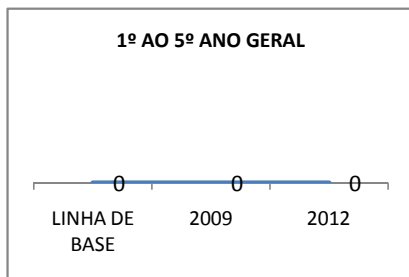

### ABANDONO ENSINO MÉDIO

### APROVAÇÃO ENSINO MÉDIO

**MATRÍCULA ENSINO FUNDAMENTAL**

**ABANDONO ENSINO FUNDAMENTAL**

**APROVAÇÃO ENSINO FUNDAMENTAL**

**MATRÍCULA EDUCAÇÃO DE JOVENS E ADULTOS - PRESENCIAL**

**ABANDONO EJA**

**APROVAÇÃO EJA**

Escola: EEF CORONELVIRGÍLIO TÁVORA

INEP: 23102373 Município:

QUIXERAMOBIM CREDE: 12

**OUTRAS METAS**

META_DESCRIÇÃO	ANO BASE	PÚBLICO	LINHA DE BASE	META
Manter a taxa de reprovação em 1,4		alunos		
Manter a taxa de reprovação em 1,4	2007	alunos	1	
Manter a taxa de reprovação em 1,4	2007	alunos	1	