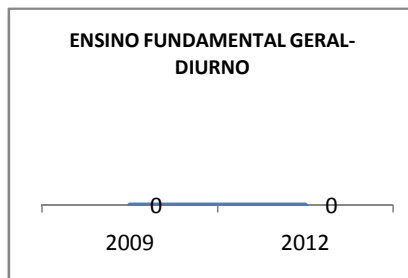

### ABANDONO ENSINO MÉDIO

### APROVAÇÃO ENSINO MÉDIO

**MATRÍCULA ENSINO FUNDAMENTAL**

**ABANDONO ENSINO FUNDAMENTAL**

**APROVAÇÃO ENSINO FUNDAMENTAL**

**MATRÍCULA EDUCAÇÃO DE JOVENS E ADULTOS - PRESENCIAL**

**ABANDONO EJA**

**APROVAÇÃO EJA**

Escola: EEF CORONELVIRGÍLIO TÁVORA

INEP: 23102373 Município:

QUIXERAMOBIM CREDE: 12

**OUTRAS METAS**

META_DESCRIÇÃO	ANO BASE	PÚBLICO	LINHA DE BASE	META
Manter a taxa de reprovação em 1,4		alunos		
Manter a taxa de reprovação em 1,4	2007	alunos	1	
Manter a taxa de reprovação em 1,4	2007	alunos	1	