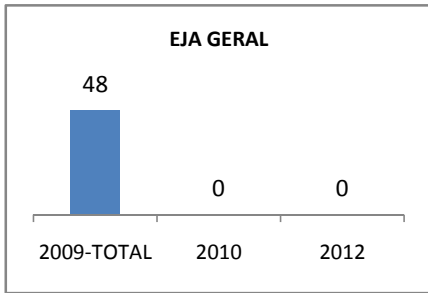

### ABANDONO ENSINO MÉDIO

### APROVAÇÃO ENSINO MÉDIO

**MATRÍCULA ENSINO FUNDAMENTAL**

**ABANDONO ENSINO FUNDAMENTAL**

**APROVAÇÃO ENSINO FUNDAMENTAL**

**MATRÍCULA EDUCAÇÃO DE JOVENS E ADULTOS - PRESENCIAL**

**ABANDONO EJA**

**APROVAÇÃO EJA**

Escola: EEF CORONELVIRGÍLIO TÁVORA

INEP: 23102373 Município:

QUIXERAMOBIM CREDE: 12

**OUTRAS METAS**

META_DESCRIÇÃO	ANO BASE	PÚBLICO	LINHA DE BASE	META
Manter a taxa de reprovação em 1,4		alunos		
Manter a taxa de reprovação em 1,4	2007	alunos	1	
Manter a taxa de reprovação em 1,4	2007	alunos	1	