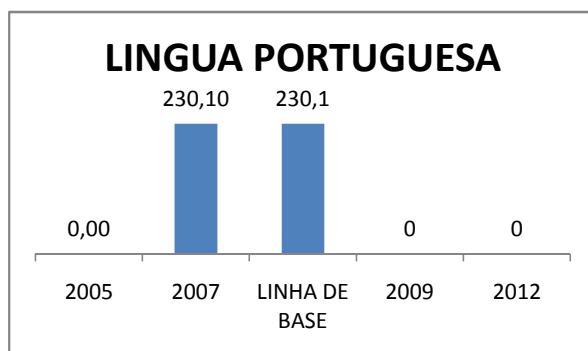

PROVA BRASIL