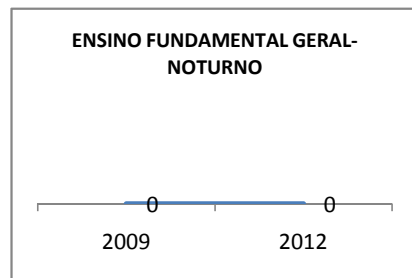

**MATRÍCULA ENSINO MÉDIO**

### ABANDONO ENSINO MÉDIO

### APROVAÇÃO ENSINO MÉDIO

**MATRÍCULA ENSINO FUNDAMENTAL**

**ABANDONO ENSINO FUNDAMENTAL**

**APROVAÇÃO ENSINO FUNDAMENTAL**

**MATRÍCULA EDUCAÇÃO DE JOVENS E ADULTOS - PRESENCIAL**

**ABANDONO EJA**

**APROVAÇÃO EJA**

Escola: EEF CORONELVIRGÍLIO TÁVORA

INEP: 23102373 Município:

QUIXERAMOBIM CREDE: 12

**OUTRAS METAS**

META_DESCRIÇÃO	ANO BASE	PÚBLICO	LINHA DE BASE	META
Manter a taxa de reprovação em 1,4		alunos		
Manter a taxa de reprovação em 1,4	2007	alunos	1	
Manter a taxa de reprovação em 1,4	2007	alunos	1	