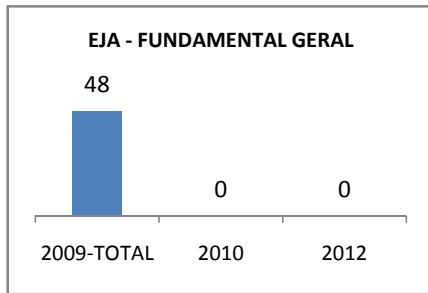

### ABANDONO ENSINO MÉDIO

### APROVAÇÃO ENSINO MÉDIO

**MATRÍCULA ENSINO FUNDAMENTAL**

**ABANDONO ENSINO FUNDAMENTAL**

**APROVAÇÃO ENSINO FUNDAMENTAL**

**MATRÍCULA EDUCAÇÃO DE JOVENS E ADULTOS - PRESENCIAL**

**ABANDONO EJA**

**APROVAÇÃO EJA**

Escola: EEF CORONELVIRGÍLIO TÁVORA

INEP: 23102373 Município:

QUIXERAMOBIM CREDE: 12

**OUTRAS METAS**

META_DESCRIÇÃO	ANO BASE	PÚBLICO	LINHA DE BASE	META
Manter a taxa de reprovação em 1,4		alunos		
Manter a taxa de reprovação em 1,4	2007	alunos	1	
Manter a taxa de reprovação em 1,4	2007	alunos	1	