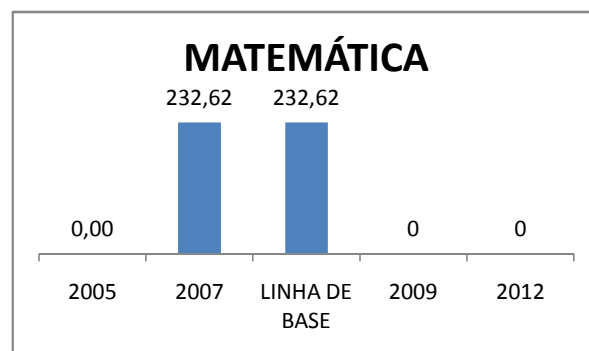

PROVA BRASIL