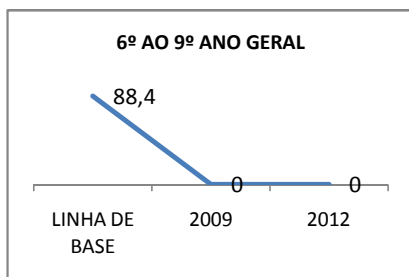

### ABANDONO ENSINO MÉDIO

### APROVAÇÃO ENSINO MÉDIO

**MATRÍCULA ENSINO FUNDAMENTAL**

**ABANDONO ENSINO FUNDAMENTAL**

**APROVAÇÃO ENSINO FUNDAMENTAL**

**MATRÍCULA EDUCAÇÃO DE JOVENS E ADULTOS - PRESENCIAL**

**ABANDONO EJA**

**APROVAÇÃO EJA**

Escola: EEF CORONELVIRGÍLIO TÁVORA

INEP: 23102373 Município:

QUIXERAMOBIM CREDE: 12

**OUTRAS METAS**

META_DESCRIÇÃO	ANO BASE	PÚBLICO	LINHA DE BASE	META
Manter a taxa de reprovação em 1,4		alunos		
Manter a taxa de reprovação em 1,4	2007	alunos	1	
Manter a taxa de reprovação em 1,4	2007	alunos	1	