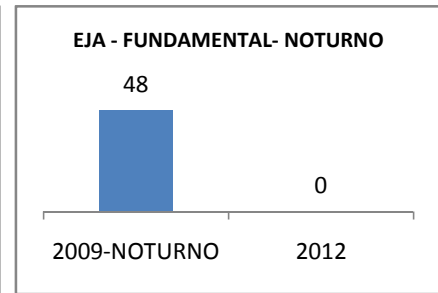

### ABANDONO ENSINO MÉDIO

### APROVAÇÃO ENSINO MÉDIO

**MATRÍCULA ENSINO FUNDAMENTAL**

**ABANDONO ENSINO FUNDAMENTAL**

**APROVAÇÃO ENSINO FUNDAMENTAL**

**MATRÍCULA EDUCAÇÃO DE JOVENS E ADULTOS - PRESENCIAL**

**ABANDONO EJA**

**APROVAÇÃO EJA**

Escola: EEF CORONELVIRGÍLIO TÁVORA

INEP: 23102373 Município:

QUIXERAMOBIM CREDE: 12

**OUTRAS METAS**

META_DESCRIÇÃO	ANO BASE	PÚBLICO	LINHA DE BASE	META
Manter a taxa de reprovação em 1,4		alunos		
Manter a taxa de reprovação em 1,4	2007	alunos	1	
Manter a taxa de reprovação em 1,4	2007	alunos	1	

### ENSINO FUNDAMENTAL - 1º AO 5º ANO