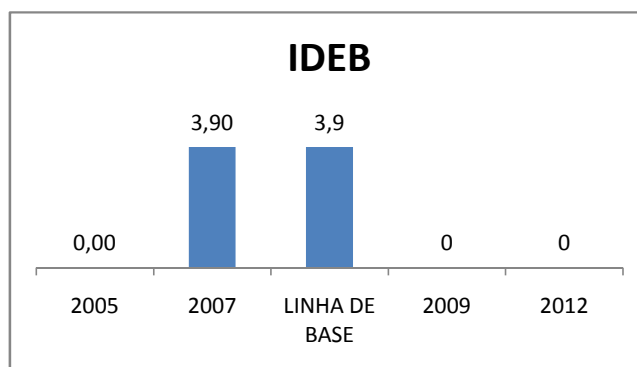

ENSINO FUNDAMENTAL - 6º AO 9º ANO