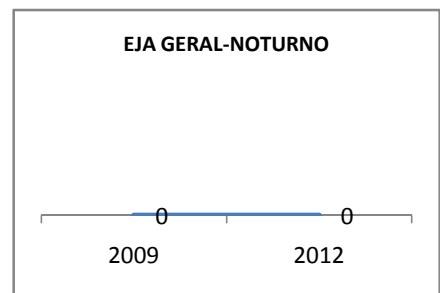

ABANDONO ENSINO MÉDIO

APROVAÇÃO ENSINO MÉDIO

MATRÍCULA ENSINO FUNDAMENTAL

ABANDONO ENSINO FUNDAMENTAL

APROVAÇÃO ENSINO FUNDAMENTAL

MATRÍCULA EDUCAÇÃO DE JOVENS E ADULTOS - PRESENCIAL

ABANDONO EJA

APROVAÇÃO EJA

ENSINO FUNDAMENTAL - 1º AO 5º ANO

PROVA BRASIL

ENSINO FUNDAMENTAL - 6º AO 9º ANO

PROVA BRASIL

ENSINO FUNDAMENTAL

Escola: EEF PADRE ANTÔNIO CORREIA DE SÁ

INEP: 23095997 Município: BOA VIAGE CREDE: 12

ENSINO MÉDIO