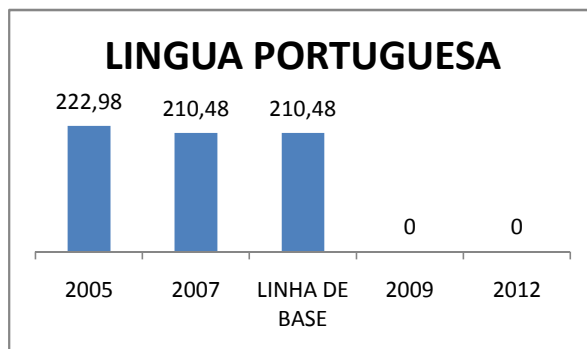

ENSINO FUNDAMENTAL - 1º AO 5º ANO

PROVA BRASIL

ENSINO FUNDAMENTAL - 6º AO 9º ANO

PROVA BRASIL

ENSINO FUNDAMENTAL

Escola: EEF PADRE ANTÔNIO CORREIA DE SÁ

INEP: 23095997 Município: BOA VIAGE CREDE: 12

ENSINO MÉDIO