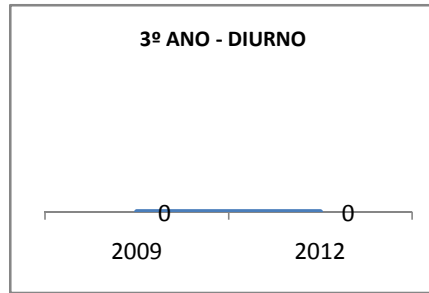

APROVAÇÃO ENSINO MÉDIO