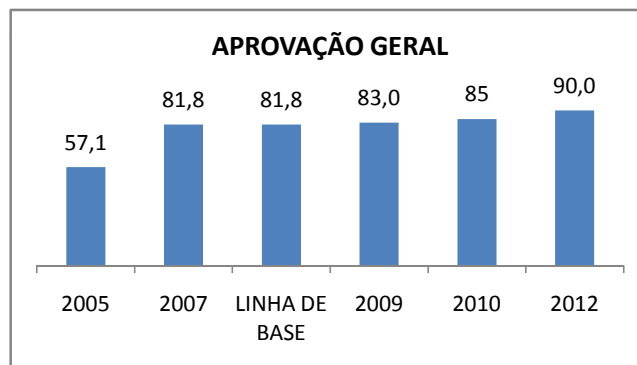

ABANDONO ENSINO MÉDIO

APROVAÇÃO ENSINO MÉDIO

MATRÍCULA ENSINO FUNDAMENTAL

ABANDONO ENSINO FUNDAMENTAL

APROVAÇÃO ENSINO FUNDAMENTAL

MATRÍCULA EDUCAÇÃO DE JOVENS E ADULTOS - PRESENCIAL

ABANDONO EJA

APROVAÇÃO EJA

ENSINO FUNDAMENTAL - 1º AO 5º ANO

PROVA BRASIL

ENSINO FUNDAMENTAL - 6º AO 9º ANO

PROVA BRASIL

ENSINO FUNDAMENTAL

Escola: EEF PADRE ANTÔNIO CORREIA DE SÁ

INEP: 23095997 Município: BOA VIAGE CREDE: 12

ENSINO MÉDIO