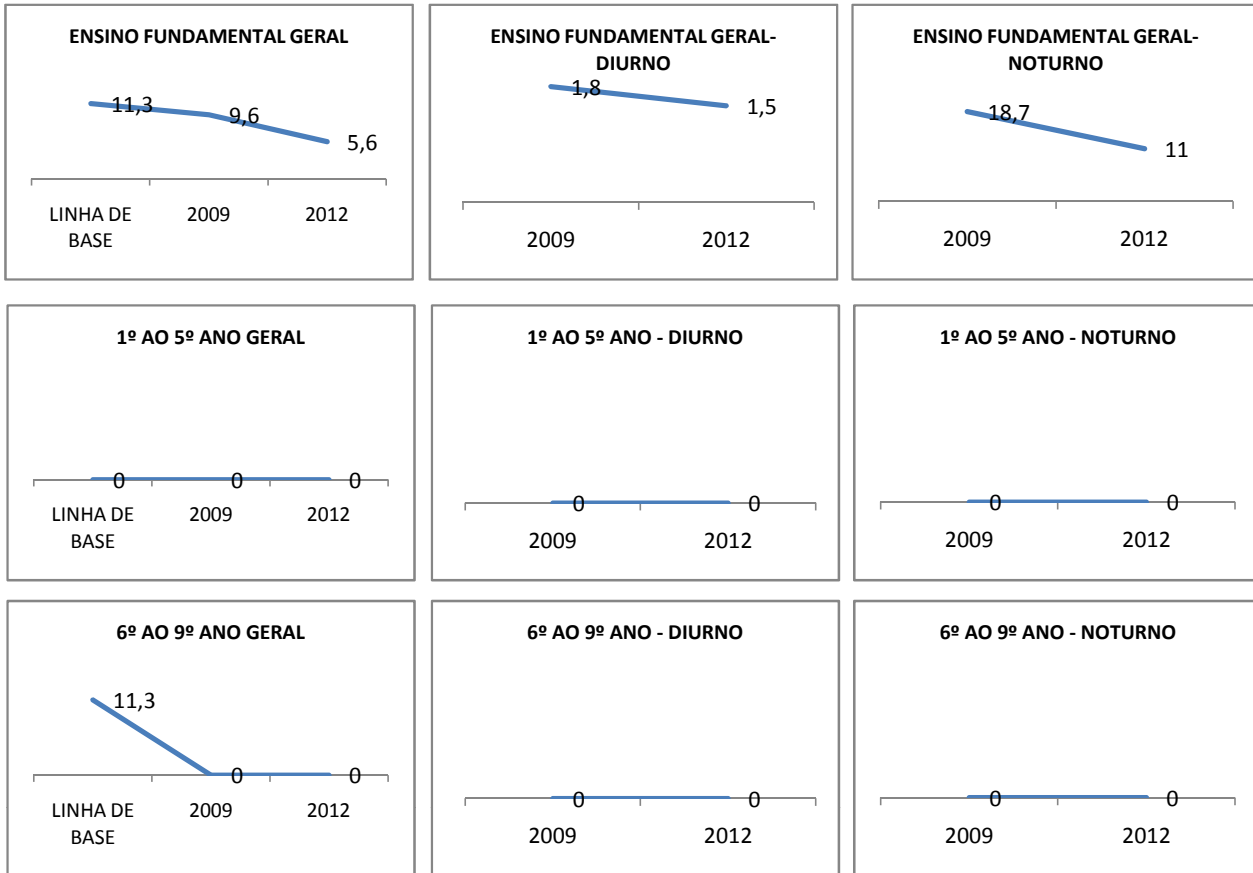

ABANDONO ENSINO MÉDIO

APROVAÇÃO ENSINO MÉDIO

MATRÍCULA ENSINO FUNDAMENTAL

ABANDONO ENSINO FUNDAMENTAL

APROVAÇÃO ENSINO FUNDAMENTAL

MATRÍCULA EDUCAÇÃO DE JOVENS E ADULTOS - PRESENCIAL

ABANDONO EJA

APROVAÇÃO EJA

ENSINO FUNDAMENTAL - 1º AO 5º ANO

PROVA BRASIL

ENSINO FUNDAMENTAL - 6º AO 9º ANO

PROVA BRASIL

ENSINO FUNDAMENTAL

Escola: EEF PADRE ANTÔNIO CORREIA DE SÁ

INEP: 23095997 Município: BOA VIAGE CREDE: 12

ENSINO MÉDIO

ABANDONO GERAL					
0,0	0,0	0	0,0	0	0
2005	2007	LINHA DE BASE	2009	2010	2012

1º ANO					
0,0	0,0	0	0	0	0
2005	2007	LINHA DE BASE	2009	2010	2012

2º ANO					
0,0	0,0	0	0	0	0
2005	2007	LINHA DE BASE	2009	2010	2012

1º ANO					
0,0	0,0	0	0	0	0
2005	2007	LINHA DE BASE	2009	2010	2012

2º ANO					
0,0	0,0	0	0	0	0
2005	2007	LINHA DE BASE	2009	2010	2012

3º ANO					
0,0	0,0	0	0	0	0
2005	2007	LINHA DE BASE	2009	2010	2012

4º ANO					
0,0	0,0	0	0	0	0
2005	2007	LINHA DE BASE	2009	2010	2012