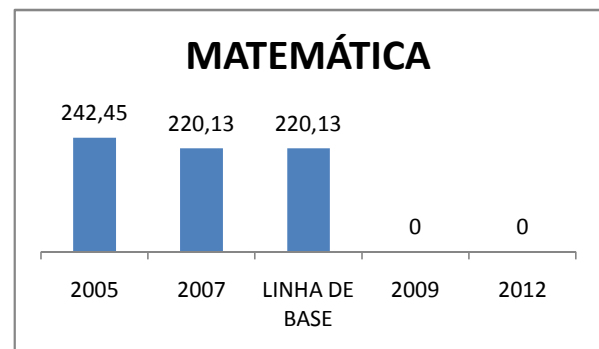

ENSINO FUNDAMENTAL - 1º AO 5º ANO

PROVA BRASIL

ENSINO FUNDAMENTAL - 6º AO 9º ANO

PROVA BRASIL

ENSINO FUNDAMENTAL

Escola: EEF PADRE ANTÔNIO CORREIA DE SÁ

INEP: 23095997 Município: BOA VIAGE CREDE: 12

ENSINO MÉDIO