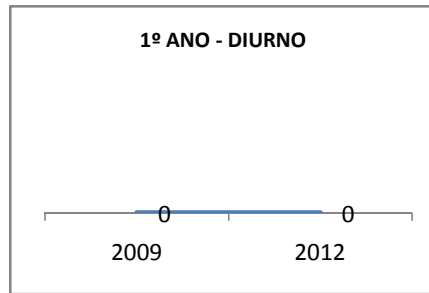

APROVAÇÃO ENSINO MÉDIO