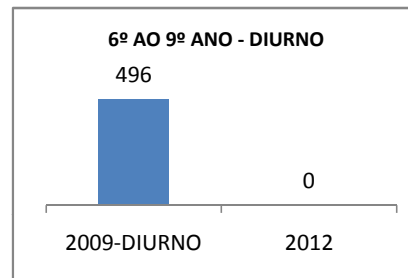

MATRÍCULA ENSINO FUNDAMENTAL