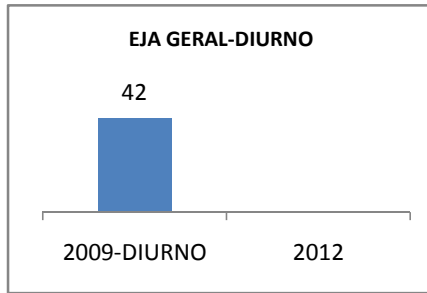

ABANDONO ENSINO MÉDIO

APROVAÇÃO ENSINO MÉDIO

MATRÍCULA ENSINO FUNDAMENTAL

ABANDONO ENSINO FUNDAMENTAL

APROVAÇÃO ENSINO FUNDAMENTAL

MATRÍCULA EDUCAÇÃO DE JOVENS E ADULTOS - PRESENCIAL

ABANDONO EJA

APROVAÇÃO EJA

ENSINO FUNDAMENTAL - 1º AO 5º ANO

PROVA BRASIL

ENSINO FUNDAMENTAL - 6º AO 9º ANO

PROVA BRASIL

ENSINO FUNDAMENTAL

Escola: EEF PADRE ANTÔNIO CORREIA DE SÁ

INEP: 23095997 Município: BOA VIAGE CREDE: 12

ENSINO MÉDIO