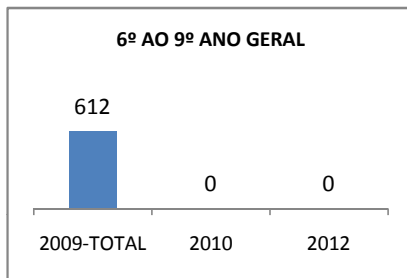

MATRÍCULA ENSINO FUNDAMENTAL