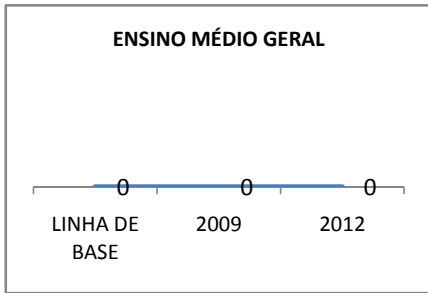

APROVAÇÃO ENSINO MÉDIO