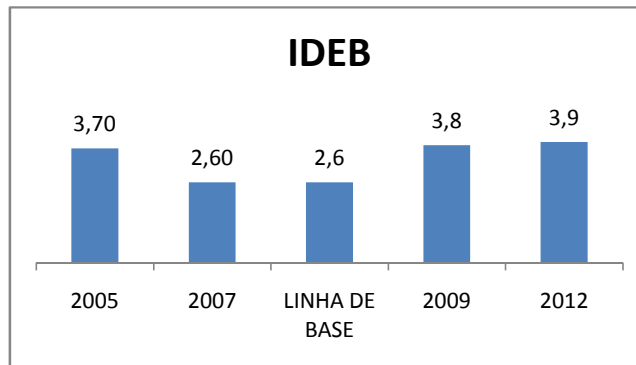

ABANDONO ENSINO MÉDIO

APROVAÇÃO ENSINO MÉDIO

MATRÍCULA ENSINO FUNDAMENTAL

ABANDONO ENSINO FUNDAMENTAL

APROVAÇÃO ENSINO FUNDAMENTAL

MATRÍCULA EDUCAÇÃO DE JOVENS E ADULTOS - PRESENCIAL

ABANDONO EJA

APROVAÇÃO EJA

ENSINO FUNDAMENTAL - 1º AO 5º ANO

PROVA BRASIL

ENSINO FUNDAMENTAL - 6º AO 9º ANO

PROVA BRASIL

ENSINO FUNDAMENTAL

Escola: EEF PADRE ANTÔNIO CORREIA DE SÁ

INEP: 23095997 Município: BOA VIAGE CREDE: 12

ENSINO MÉDIO