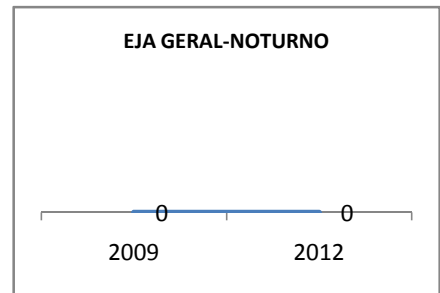

ABANDONO ENSINO MÉDIO

APROVAÇÃO ENSINO MÉDIO

MATRÍCULA ENSINO FUNDAMENTAL

ABANDONO ENSINO FUNDAMENTAL

APROVAÇÃO ENSINO FUNDAMENTAL

MATRÍCULA EDUCAÇÃO DE JOVENS E ADULTOS - PRESENCIAL

ABANDONO EJA

APROVAÇÃO EJA

ENSINO FUNDAMENTAL - 1º AO 5º ANO

PROVA BRASIL

ENSINO FUNDAMENTAL - 6º AO 9º ANO

PROVA BRASIL

ENSINO FUNDAMENTAL

Escola: EEF PADRE ANTÔNIO CORREIA DE SÁ

INEP: 23095997 Município: BOA VIAGE CREDE: 12

ENSINO MÉDIO