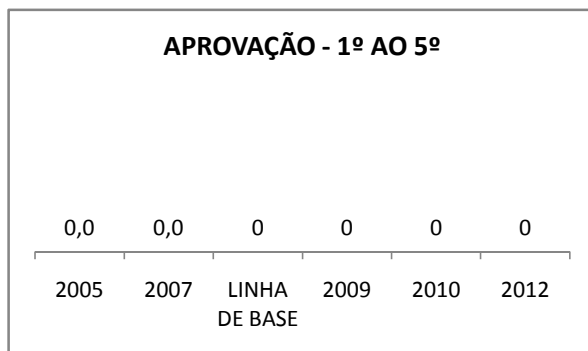

ENSINO FUNDAMENTAL - 1º AO 5º ANO

PROVA BRASIL

ENSINO FUNDAMENTAL - 6º AO 9º ANO

PROVA BRASIL

ENSINO FUNDAMENTAL

Escola: EEF PADRE ANTÔNIO CORREIA DE SÁ

INEP: 23095997 Município: BOA VIAGE CREDE: 12

ENSINO MÉDIO