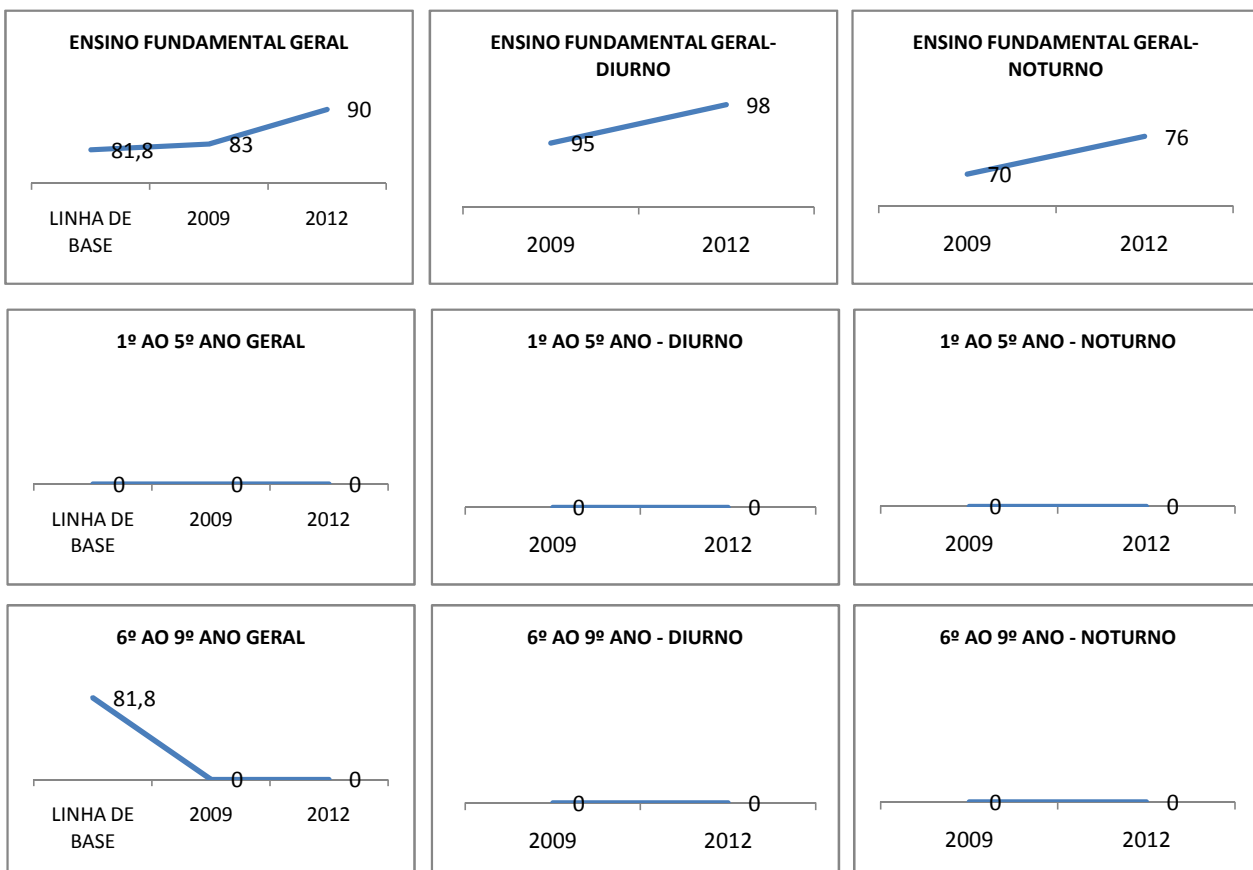

ABANDONO ENSINO MÉDIO

APROVAÇÃO ENSINO MÉDIO

MATRÍCULA ENSINO FUNDAMENTAL

ABANDONO ENSINO FUNDAMENTAL

APROVAÇÃO ENSINO FUNDAMENTAL

MATRÍCULA EDUCAÇÃO DE JOVENS E ADULTOS - PRESENCIAL

ABANDONO EJA

APROVAÇÃO EJA

ENSINO FUNDAMENTAL - 1º AO 5º ANO

PROVA BRASIL

ENSINO FUNDAMENTAL - 6º AO 9º ANO

PROVA BRASIL

ENSINO FUNDAMENTAL

Escola: EEF PADRE ANTÔNIO CORREIA DE SÁ

INEP: 23095997 Município: BOA VIAGE CREDE: 12

ENSINO MÉDIO

ABANDONO GERAL					
0,0	0,0	0	0,0	0	0
2005	2007	LINHA DE BASE	2009	2010	2012

1º ANO					
0,0	0,0	0	0	0	0
2005	2007	LINHA DE BASE	2009	2010	2012

2º ANO					
0,0	0,0	0	0	0	0
2005	2007	LINHA DE BASE	2009	2010	2012

1º ANO					
0,0	0,0	0	0	0	0
2005	2007	LINHA DE BASE	2009	2010	2012

2º ANO					
0,0	0,0	0	0	0	0
2005	2007	LINHA DE BASE	2009	2010	2012

3º ANO					
0,0	0,0	0	0	0	0
2005	2007	LINHA DE BASE	2009	2010	2012

4º ANO					
0,0	0,0	0	0	0	0
2005	2007	LINHA DE BASE	2009	2010	2012