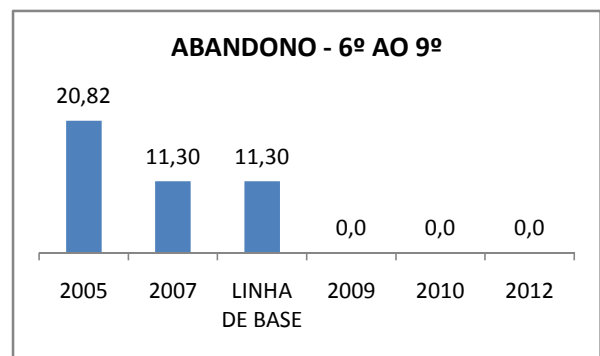

ENSINO FUNDAMENTAL - 1º AO 5º ANO

PROVA BRASIL

ENSINO FUNDAMENTAL - 6º AO 9º ANO

PROVA BRASIL

ENSINO FUNDAMENTAL

Escola: EEF PADRE ANTÔNIO CORREIA DE SÁ

INEP: 23095997 Município: BOA VIAGE CREDE: 12

ENSINO MÉDIO