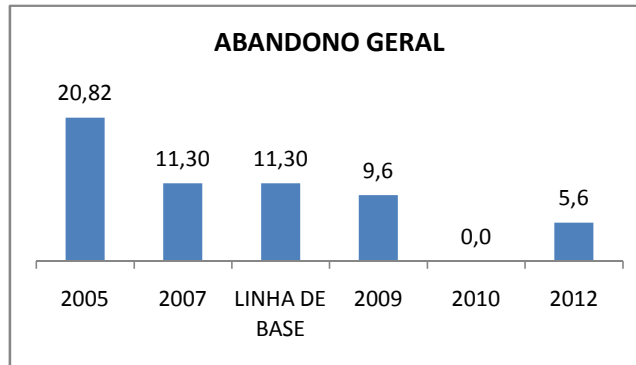

ENSINO FUNDAMENTAL - 1º AO 5º ANO

PROVA BRASIL

ENSINO FUNDAMENTAL - 6º AO 9º ANO

PROVA BRASIL

ENSINO FUNDAMENTAL

Escola: EEF PADRE ANTÔNIO CORREIA DE SÁ

INEP: 23095997 Município: BOA VIAGE CREDE: 12

ENSINO MÉDIO