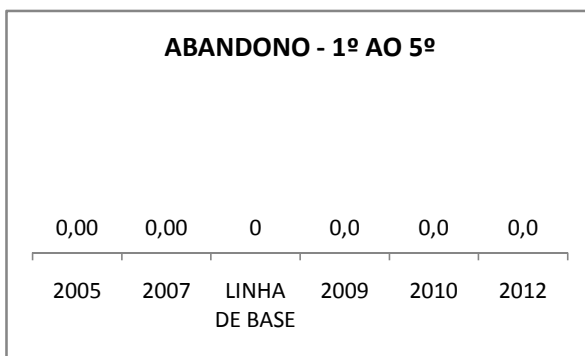

ENSINO FUNDAMENTAL - 1º AO 5º ANO

PROVA BRASIL

ENSINO FUNDAMENTAL - 6º AO 9º ANO

PROVA BRASIL

ENSINO FUNDAMENTAL

Escola: EEF PADRE ANTÔNIO CORREIA DE SÁ

INEP: 23095997 Município: BOA VIAGE CREDE: 12

ENSINO MÉDIO