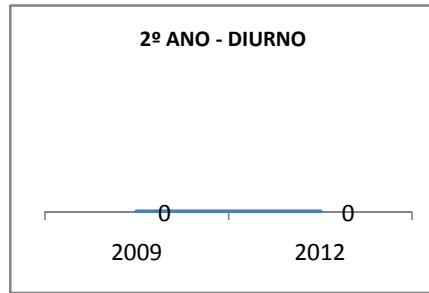

APROVAÇÃO ENSINO MÉDIO