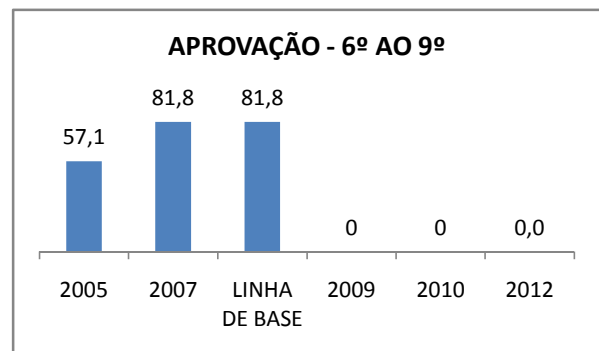

ABANDONO ENSINO MÉDIO

APROVAÇÃO ENSINO MÉDIO

MATRÍCULA ENSINO FUNDAMENTAL

ABANDONO ENSINO FUNDAMENTAL

APROVAÇÃO ENSINO FUNDAMENTAL

MATRÍCULA EDUCAÇÃO DE JOVENS E ADULTOS - PRESENCIAL

ABANDONO EJA

APROVAÇÃO EJA

ENSINO FUNDAMENTAL - 1º AO 5º ANO

PROVA BRASIL

ENSINO FUNDAMENTAL - 6º AO 9º ANO

PROVA BRASIL

ENSINO FUNDAMENTAL

Escola: EEF PADRE ANTÔNIO CORREIA DE SÁ

INEP: 23095997 Município: BOA VIAGE CREDE: 12

ENSINO MÉDIO