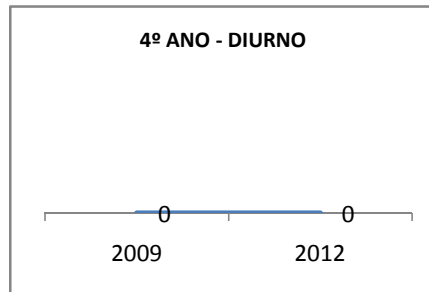

APROVAÇÃO ENSINO MÉDIO