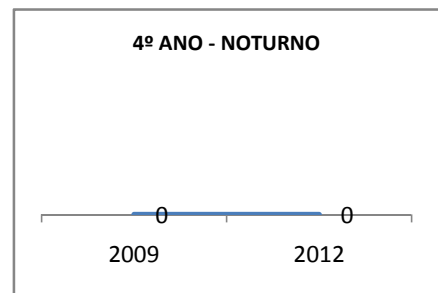

ABANDONO ENSINO MÉDIO