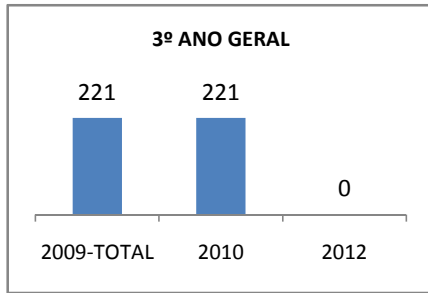

MATRÍCULA ENSINO MÉDIO