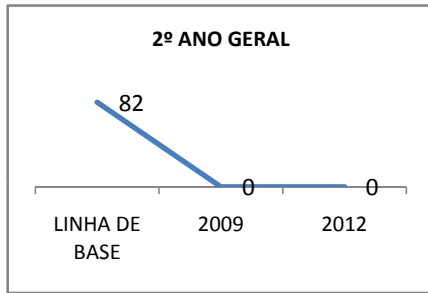

APROVAÇÃO ENSINO MÉDIO