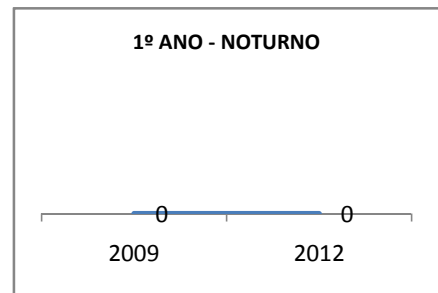

ANO BASE ENEM: 2007

MODALIDADE/NÍVEL	ENEM							
	NÚMERO DE PARTICIPANTES				Redação e Prova Objetiva (média)			
	LINHA DE BASE	2009	2010	2012	LINHA DE BASE	2009	2010	2012
ENSINO MÉDIO	65	0	0		47,03	0	0	

ANO BASE VESTIBULAR:

MODALIDADE/NÍVEL	VESTIBULAR							
	NÚMERO DE INSCRITOS				APROVADOS			
	LINHA DE BASE	2009	2010	2012	LINHA DE BASE	2009	2010	2012
ENSINO MÉDIO		0	0			0	0	

OLIMPÍADAS	OLIMPÍADAS NACIONAIS							
	NUMERO DE INSCRITOS				RESULTADO			
	LINHA DE BASE	2009	2010	2012	LINHA DE BASE	2009	2010	2012
LÍNGUA PORTUGUESA		0	0			0	0	
MATEMÁTICA		0	0			0	0	
FÍSICA		0	0			0	0	
QUÍMICA		0	0			0	0	
ASTRONOMIA		0	0			0	0	
INFORMÁTICA		0	0			0	0	

MATRÍCULA ENSINO MÉDIO

ABANDONO ENSINO MÉDIO

APROVAÇÃO ENSINO MÉDIO

MATRÍCULA ENSINO FUNDAMENTAL

ABANDONO ENSINO FUNDAMENTAL

APROVAÇÃO ENSINO FUNDAMENTAL

MATRÍCULA EDUCAÇÃO DE JOVENS E ADULTOS - PRESENCIAL

ABANDONO EJA