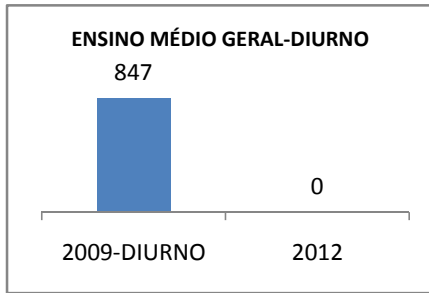

MATRÍCULA ENSINO MÉDIO