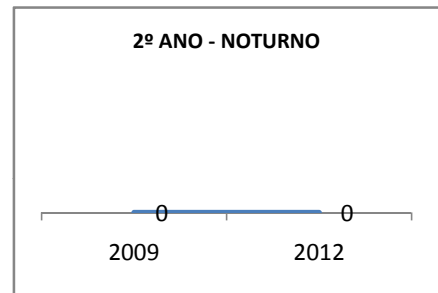

ABANDONO ENSINO MÉDIO