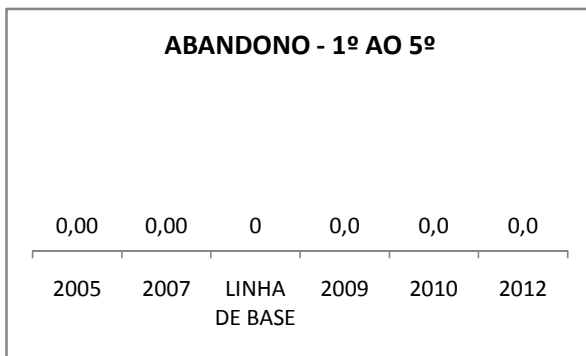

ANO BASE VESTIBULAR:

MODALIDADE/NÍVEL	VESTIBULAR							
	NÚMERO DE INSCRITOS				APROVADOS			
	LINHA DE BASE	2009	2010	2012	LINHA DE BASE	2009	2010	2012
ENSINO MÉDIO		0	0			0	0	

OLIMPÍADAS	OLIMPÍADAS NACIONAIS							
	NUMERO DE INSCRITOS				RESULTADO			
	LINHA DE BASE	2009	2010	2012	LINHA DE BASE	2009	2010	2012
LÍNGUA PORTUGUESA		0	0			0	0	
MATEMÁTICA		0	0			0	0	
FÍSICA		0	0			0	0	
QUÍMICA		0	0			0	0	
ASTRONOMIA		0	0			0	0	
INFORMÁTICA		0	0			0	0	

APROVAÇÃO EJA

ENSINO FUNDAMENTAL - 1º AO 5º ANO

PROVA BRASIL

ENSINO FUNDAMENTAL - 6º AO 9º ANO

PROVA BRASIL

ENSINO FUNDAMENTAL

ENSINO MÉDIO

SPAECE