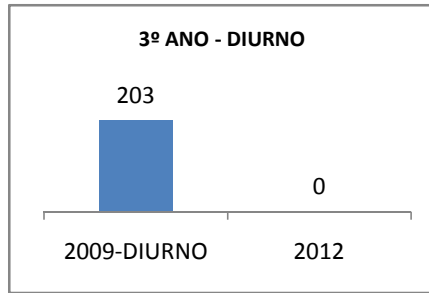

MATRÍCULA ENSINO MÉDIO