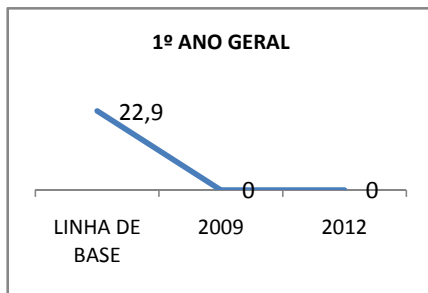

ABANDONO ENSINO MÉDIO