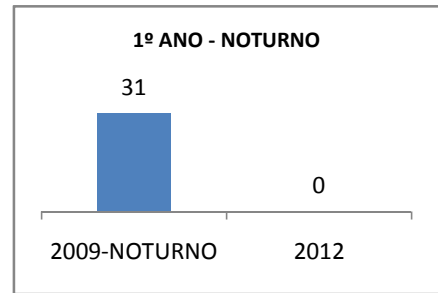

MATRÍCULA ENSINO MÉDIO