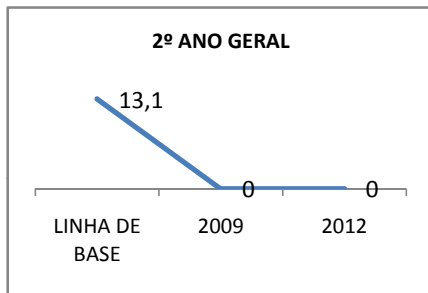

ABANDONO ENSINO MÉDIO