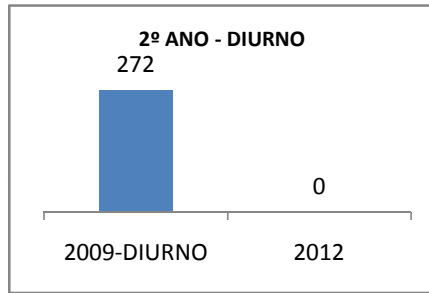

MATRÍCULA ENSINO MÉDIO