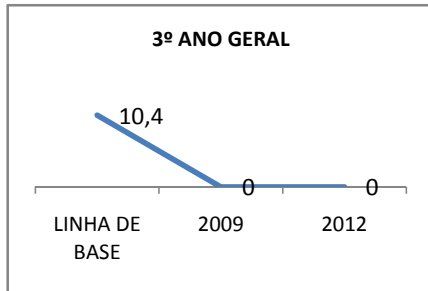

ABANDONO ENSINO MÉDIO