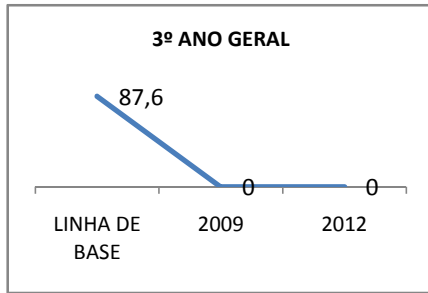

APROVAÇÃO ENSINO MÉDIO