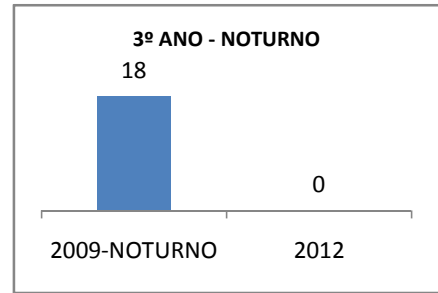

MATRÍCULA ENSINO MÉDIO