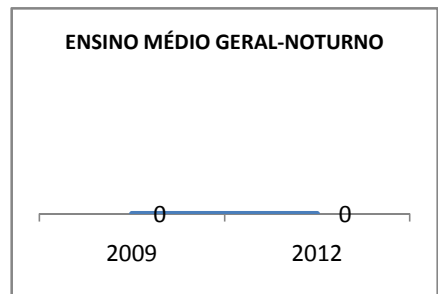

ANO BASE ENEM: 2007

MODALIDADE/NÍVEL	ENEM							
	NÚMERO DE PARTICIPANTES				Redação e Prova Objetiva (média)			
	LINHA DE BASE	2009	2010	2012	LINHA DE BASE	2009	2010	2012
ENSINO MÉDIO	65	0	0		47,03	0	0	

ANO BASE VESTIBULAR:

MODALIDADE/NÍVEL	VESTIBULAR							
	NÚMERO DE INSCRITOS				APROVADOS			
	LINHA DE BASE	2009	2010	2012	LINHA DE BASE	2009	2010	2012
ENSINO MÉDIO		0	0			0	0	

OLIMPÍADAS	OLIMPÍADAS NACIONAIS							
	NUMERO DE INSCRITOS				RESULTADO			
	LINHA DE BASE	2009	2010	2012	LINHA DE BASE	2009	2010	2012
LÍNGUA PORTUGUESA		0	0			0	0	
MATEMÁTICA		0	0			0	0	
FÍSICA		0	0			0	0	
QUÍMICA		0	0			0	0	
ASTRONOMIA		0	0			0	0	
INFORMÁTICA		0	0			0	0	

MATRÍCULA ENSINO MÉDIO

ABANDONO ENSINO MÉDIO

APROVAÇÃO ENSINO MÉDIO

MATRÍCULA ENSINO FUNDAMENTAL

ABANDONO ENSINO FUNDAMENTAL

APROVAÇÃO ENSINO FUNDAMENTAL

MATRÍCULA EDUCAÇÃO DE JOVENS E ADULTOS - PRESENCIAL

ABANDONO EJA