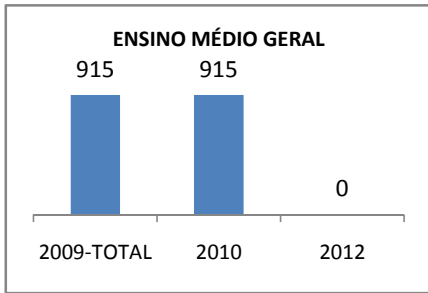

MATRÍCULA ENSINO MÉDIO