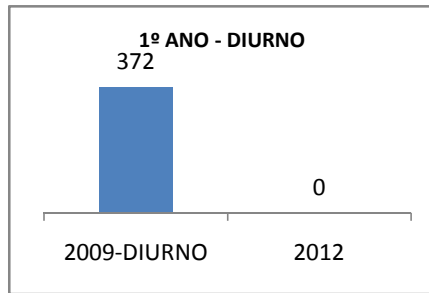

MATRÍCULA ENSINO MÉDIO