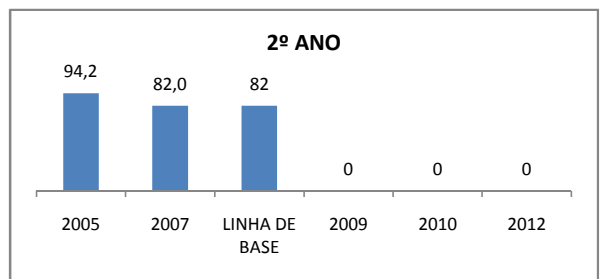

ANO BASE VESTIBULAR:

MODALIDADE/NÍVEL	VESTIBULAR							
	NÚMERO DE INSCRITOS				APROVADOS			
	LINHA DE BASE	2009	2010	2012	LINHA DE BASE	2009	2010	2012
ENSINO MÉDIO		0	0			0	0	

OLIMPÍADAS	OLIMPÍADAS NACIONAIS							
	NUMERO DE INSCRITOS				RESULTADO			
	LINHA DE BASE	2009	2010	2012	LINHA DE BASE	2009	2010	2012
LÍNGUA PORTUGUESA		0	0			0	0	
MATEMÁTICA		0	0			0	0	
FÍSICA		0	0			0	0	
QUÍMICA		0	0			0	0	
ASTRONOMIA		0	0			0	0	
INFORMÁTICA		0	0			0	0	

APROVAÇÃO EJA

ENSINO FUNDAMENTAL - 1º AO 5º ANO

PROVA BRASIL

ENSINO FUNDAMENTAL - 6º AO 9º ANO

PROVA BRASIL

ENSINO FUNDAMENTAL

ENSINO MÉDIO

SPAECE