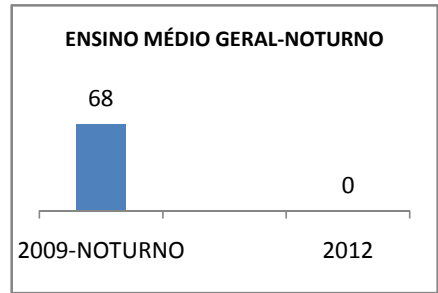

MATRÍCULA ENSINO MÉDIO