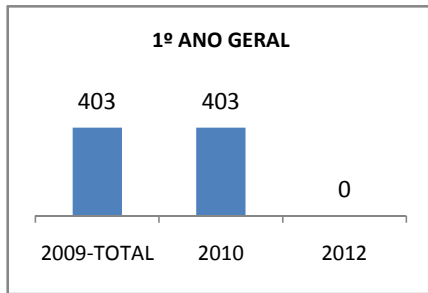

MATRÍCULA ENSINO MÉDIO