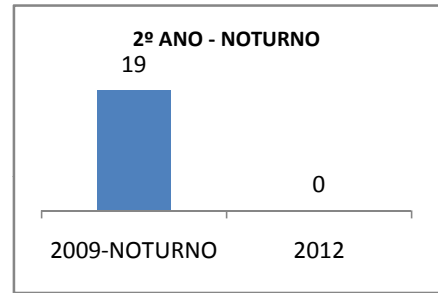

MATRÍCULA ENSINO MÉDIO