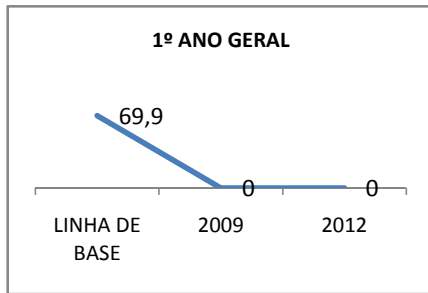

ANO BASE ENEM: 2007

MODALIDADE/NÍVEL	ENEM							
	NÚMERO DE PARTICIPANTES				Redação e Prova Objetiva (média)			
	LINHA DE BASE	2009	2010	2012	LINHA DE BASE	2009	2010	2012
ENSINO MÉDIO	65	0	0		47,03	0	0	

ANO BASE VESTIBULAR:

MODALIDADE/NÍVEL	VESTIBULAR							
	NÚMERO DE INSCRITOS				APROVADOS			
	LINHA DE BASE	2009	2010	2012	LINHA DE BASE	2009	2010	2012
ENSINO MÉDIO		0	0			0	0	

OLIMPÍADAS	OLIMPÍADAS NACIONAIS							
	NUMERO DE INSCRITOS				RESULTADO			
	LINHA DE BASE	2009	2010	2012	LINHA DE BASE	2009	2010	2012
LÍNGUA PORTUGUESA		0	0			0	0	
MATEMÁTICA		0	0			0	0	
FÍSICA		0	0			0	0	
QUÍMICA		0	0			0	0	
ASTRONOMIA		0	0			0	0	
INFORMÁTICA		0	0			0	0	

MATRÍCULA ENSINO MÉDIO

ABANDONO ENSINO MÉDIO

APROVAÇÃO ENSINO MÉDIO

MATRÍCULA ENSINO FUNDAMENTAL

ABANDONO ENSINO FUNDAMENTAL

APROVAÇÃO ENSINO FUNDAMENTAL

MATRÍCULA EDUCAÇÃO DE JOVENS E ADULTOS - PRESENCIAL

ABANDONO EJA