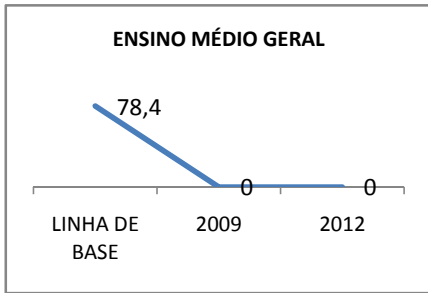

APROVAÇÃO ENSINO MÉDIO