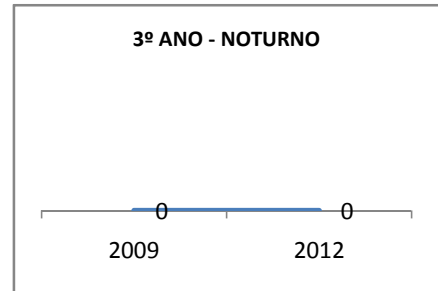

ANO BASE ENEM: 2007

MODALIDADE/NÍVEL	ENEM							
	NÚMERO DE PARTICIPANTES				Redação e Prova Objetiva (média)			
	LINHA DE BASE	2009	2010	2012	LINHA DE BASE	2009	2010	2012
ENSINO MÉDIO	65	0	0		47,03	0	0	

ANO BASE VESTIBULAR:

MODALIDADE/NÍVEL	VESTIBULAR							
	NÚMERO DE INSCRITOS				APROVADOS			
	LINHA DE BASE	2009	2010	2012	LINHA DE BASE	2009	2010	2012
ENSINO MÉDIO		0	0			0	0	

OLIMPÍADAS	OLIMPÍADAS NACIONAIS							
	NUMERO DE INSCRITOS				RESULTADO			
	LINHA DE BASE	2009	2010	2012	LINHA DE BASE	2009	2010	2012
LÍNGUA PORTUGUESA		0	0			0	0	
MATEMÁTICA		0	0			0	0	
FÍSICA		0	0			0	0	
QUÍMICA		0	0			0	0	
ASTRONOMIA		0	0			0	0	
INFORMÁTICA		0	0			0	0	

MATRÍCULA ENSINO MÉDIO

ABANDONO ENSINO MÉDIO

APROVAÇÃO ENSINO MÉDIO

MATRÍCULA ENSINO FUNDAMENTAL

ABANDONO ENSINO FUNDAMENTAL

APROVAÇÃO ENSINO FUNDAMENTAL

MATRÍCULA EDUCAÇÃO DE JOVENS E ADULTOS - PRESENCIAL

ABANDONO EJA