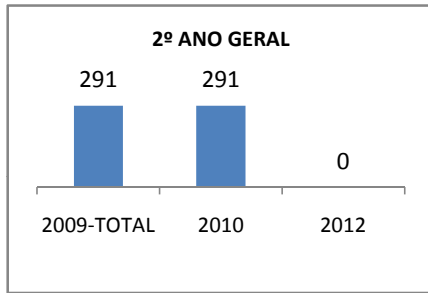

MATRÍCULA ENSINO MÉDIO