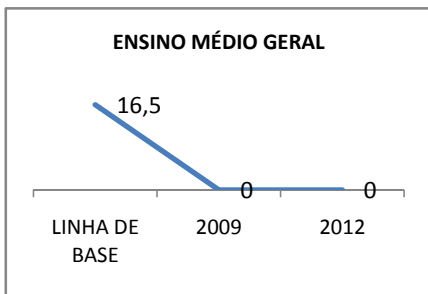

ABANDONO ENSINO MÉDIO