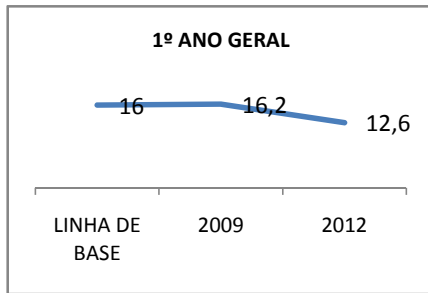

ANO BASE ENEM: 2007

MODALIDADE/NÍVEL	ENEM							
	NUMERO DE PARTICIPANTES				Redação e Prova Objetiva (média)			
	LINHA DE BASE	2009	2010	2012	LINHA DE BASE	2009	2010	2012
ENSINO MÉDIO	123		0		43,17		0	

ANO BASE VESTIBULAR:

MODALIDADE/NÍVEL	VESTIBULAR							
	NUMERO DE INSCRITOS				APROVADOS			
	LINHA DE BASE	2009	2010	2012	LINHA DE BASE	2009	2010	2012
ENSINO MÉDIO			0				0	

OLIMPÍADAS	OLIMPÍADAS NACIONAIS							
	NUMERO DE INSCRITOS				RESULTADO			
	LINHA DE BASE	2009	2010	2012	LINHA DE BASE	2009	2010	2012
LÍNGUA PORTUGUESA			0				0	
MATEMÁTICA			0				0	
FÍSICA			0				0	
QUÍMICA			0				0	
ASTRONOMIA			0				0	
INFORMÁTICA			0				0	

MATRÍCULA ENSINO MÉDIO

ABANDONO ENSINO MÉDIO

APROVAÇÃO ENSINO MÉDIO

MATRÍCULA ENSINO FUNDAMENTAL

ABANDONO ENSINO FUNDAMENTAL

APROVAÇÃO ENSINO FUNDAMENTAL

MATRÍCULA EDUCAÇÃO DE JOVENS E ADULTOS - PRESENCIAL

ABANDONO EJA