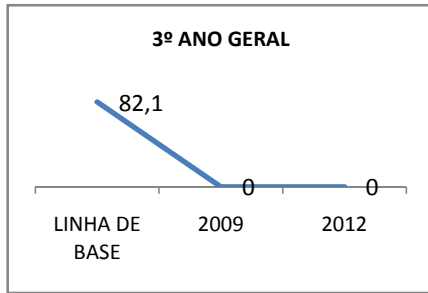

APROVAÇÃO ENSINO MÉDIO