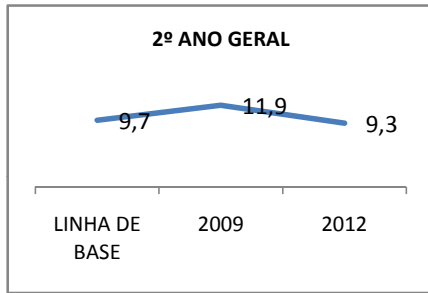

ANO BASE ENEM: 2007

MODALIDADE/NÍVEL	ENEM							
	NUMERO DE PARTICIPANTES				Redação e Prova Objetiva (média)			
	LINHA DE BASE	2009	2010	2012	LINHA DE BASE	2009	2010	2012
ENSINO MÉDIO	123		0		43,17		0	

ANO BASE VESTIBULAR:

MODALIDADE/NÍVEL	VESTIBULAR							
	NUMERO DE INSCRITOS				APROVADOS			
	LINHA DE BASE	2009	2010	2012	LINHA DE BASE	2009	2010	2012
ENSINO MÉDIO			0				0	

OLIMPÍADAS	OLIMPÍADAS NACIONAIS							
	NUMERO DE INSCRITOS				RESULTADO			
	LINHA DE BASE	2009	2010	2012	LINHA DE BASE	2009	2010	2012
LÍNGUA PORTUGUESA			0				0	
MATEMÁTICA			0				0	
FÍSICA			0				0	
QUÍMICA			0				0	
ASTRONOMIA			0				0	
INFORMÁTICA			0				0	

MATRÍCULA ENSINO MÉDIO

ABANDONO ENSINO MÉDIO

APROVAÇÃO ENSINO MÉDIO

MATRÍCULA ENSINO FUNDAMENTAL

ABANDONO ENSINO FUNDAMENTAL

APROVAÇÃO ENSINO FUNDAMENTAL

MATRÍCULA EDUCAÇÃO DE JOVENS E ADULTOS - PRESENCIAL

ABANDONO EJA