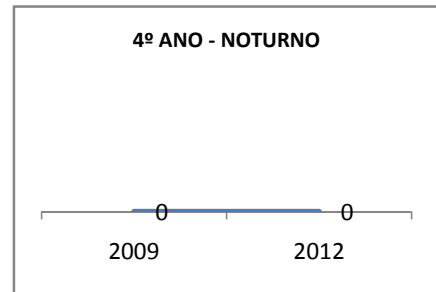

ANO BASE ENEM: 2007

MODALIDADE/NÍVEL	ENEM							
	NUMERO DE PARTICIPANTES				Redação e Prova Objetiva (média)			
	LINHA DE BASE	2009	2010	2012	LINHA DE BASE	2009	2010	2012
ENSINO MÉDIO	123		0		43,17		0	

ANO BASE VESTIBULAR:

MODALIDADE/NÍVEL	VESTIBULAR							
	NUMERO DE INSCRITOS				APROVADOS			
	LINHA DE BASE	2009	2010	2012	LINHA DE BASE	2009	2010	2012
ENSINO MÉDIO			0				0	

OLIMPÍADAS	OLIMPÍADAS NACIONAIS							
	NUMERO DE INSCRITOS				RESULTADO			
	LINHA DE BASE	2009	2010	2012	LINHA DE BASE	2009	2010	2012
LÍNGUA PORTUGUESA			0				0	
MATEMÁTICA			0				0	
FÍSICA			0				0	
QUÍMICA			0				0	
ASTRONOMIA			0				0	
INFORMÁTICA			0				0	

MATRÍCULA ENSINO MÉDIO

ABANDONO ENSINO MÉDIO

APROVAÇÃO ENSINO MÉDIO

MATRÍCULA ENSINO FUNDAMENTAL

ABANDONO ENSINO FUNDAMENTAL

APROVAÇÃO ENSINO FUNDAMENTAL

MATRÍCULA EDUCAÇÃO DE JOVENS E ADULTOS - PRESENCIAL

ABANDONO EJA