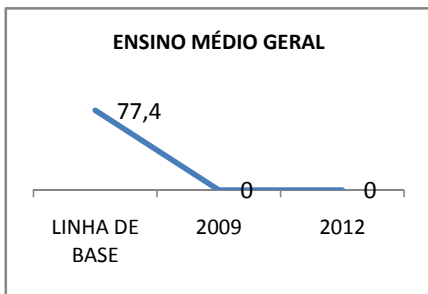

APROVAÇÃO ENSINO MÉDIO