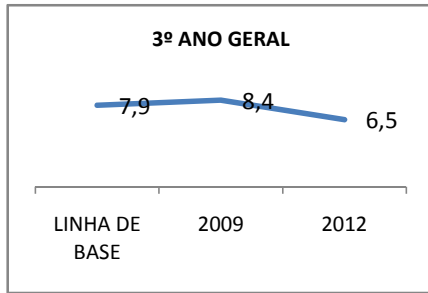

ANO BASE ENEM: 2007

MODALIDADE/NÍVEL	ENEM							
	NUMERO DE PARTICIPANTES				Redação e Prova Objetiva (média)			
	LINHA DE BASE	2009	2010	2012	LINHA DE BASE	2009	2010	2012
ENSINO MÉDIO	123		0		43,17		0	

ANO BASE VESTIBULAR:

MODALIDADE/NÍVEL	VESTIBULAR							
	NUMERO DE INSCRITOS				APROVADOS			
	LINHA DE BASE	2009	2010	2012	LINHA DE BASE	2009	2010	2012
ENSINO MÉDIO			0				0	

OLIMPÍADAS	OLIMPÍADAS NACIONAIS							
	NUMERO DE INSCRITOS				RESULTADO			
	LINHA DE BASE	2009	2010	2012	LINHA DE BASE	2009	2010	2012
LÍNGUA PORTUGUESA			0				0	
MATEMÁTICA			0				0	
FÍSICA			0				0	
QUÍMICA			0				0	
ASTRONOMIA			0				0	
INFORMÁTICA			0				0	

MATRÍCULA ENSINO MÉDIO

ABANDONO ENSINO MÉDIO

APROVAÇÃO ENSINO MÉDIO

MATRÍCULA ENSINO FUNDAMENTAL

ABANDONO ENSINO FUNDAMENTAL

APROVAÇÃO ENSINO FUNDAMENTAL

MATRÍCULA EDUCAÇÃO DE JOVENS E ADULTOS - PRESENCIAL

ABANDONO EJA