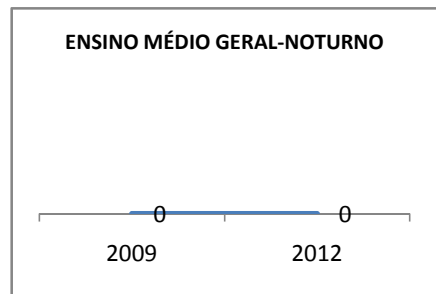

ANO BASE ENEM: 2007

MODALIDADE/NÍVEL	ENEM							
	NUMERO DE PARTICIPANTES				Redação e Prova Objetiva (média)			
	LINHA DE BASE	2009	2010	2012	LINHA DE BASE	2009	2010	2012
ENSINO MÉDIO	123		0		43,17		0	

ANO BASE VESTIBULAR:

MODALIDADE/NÍVEL	VESTIBULAR							
	NUMERO DE INSCRITOS				APROVADOS			
	LINHA DE BASE	2009	2010	2012	LINHA DE BASE	2009	2010	2012
ENSINO MÉDIO			0				0	

OLIMPÍADAS	OLIMPÍADAS NACIONAIS							
	NUMERO DE INSCRITOS				RESULTADO			
	LINHA DE BASE	2009	2010	2012	LINHA DE BASE	2009	2010	2012
LÍNGUA PORTUGUESA			0				0	
MATEMÁTICA			0				0	
FÍSICA			0				0	
QUÍMICA			0				0	
ASTRONOMIA			0				0	
INFORMÁTICA			0				0	

MATRÍCULA ENSINO MÉDIO

ABANDONO ENSINO MÉDIO

APROVAÇÃO ENSINO MÉDIO

MATRÍCULA ENSINO FUNDAMENTAL

ABANDONO ENSINO FUNDAMENTAL

APROVAÇÃO ENSINO FUNDAMENTAL

MATRÍCULA EDUCAÇÃO DE JOVENS E ADULTOS - PRESENCIAL

ABANDONO EJA