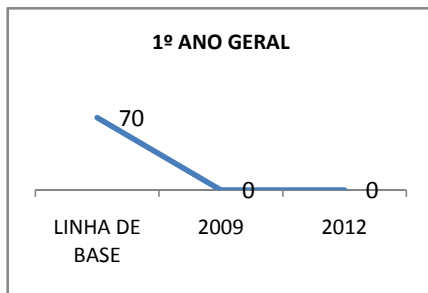

ANO BASE ENEM: 2007

MODALIDADE/NÍVEL	ENEM							
	NUMERO DE PARTICIPANTES				Redação e Prova Objetiva (média)			
	LINHA DE BASE	2009	2010	2012	LINHA DE BASE	2009	2010	2012
ENSINO MÉDIO	123		0		43,17		0	

ANO BASE VESTIBULAR:

MODALIDADE/NÍVEL	VESTIBULAR							
	NUMERO DE INSCRITOS				APROVADOS			
	LINHA DE BASE	2009	2010	2012	LINHA DE BASE	2009	2010	2012
ENSINO MÉDIO			0				0	

OLIMPÍADAS	OLIMPÍADAS NACIONAIS							
	NUMERO DE INSCRITOS				RESULTADO			
	LINHA DE BASE	2009	2010	2012	LINHA DE BASE	2009	2010	2012
LÍNGUA PORTUGUESA			0				0	
MATEMÁTICA			0				0	
FÍSICA			0				0	
QUÍMICA			0				0	
ASTRONOMIA			0				0	
INFORMÁTICA			0				0	

MATRÍCULA ENSINO MÉDIO

ABANDONO ENSINO MÉDIO

APROVAÇÃO ENSINO MÉDIO

MATRÍCULA ENSINO FUNDAMENTAL

ABANDONO ENSINO FUNDAMENTAL

APROVAÇÃO ENSINO FUNDAMENTAL

MATRÍCULA EDUCAÇÃO DE JOVENS E ADULTOS - PRESENCIAL

ABANDONO EJA