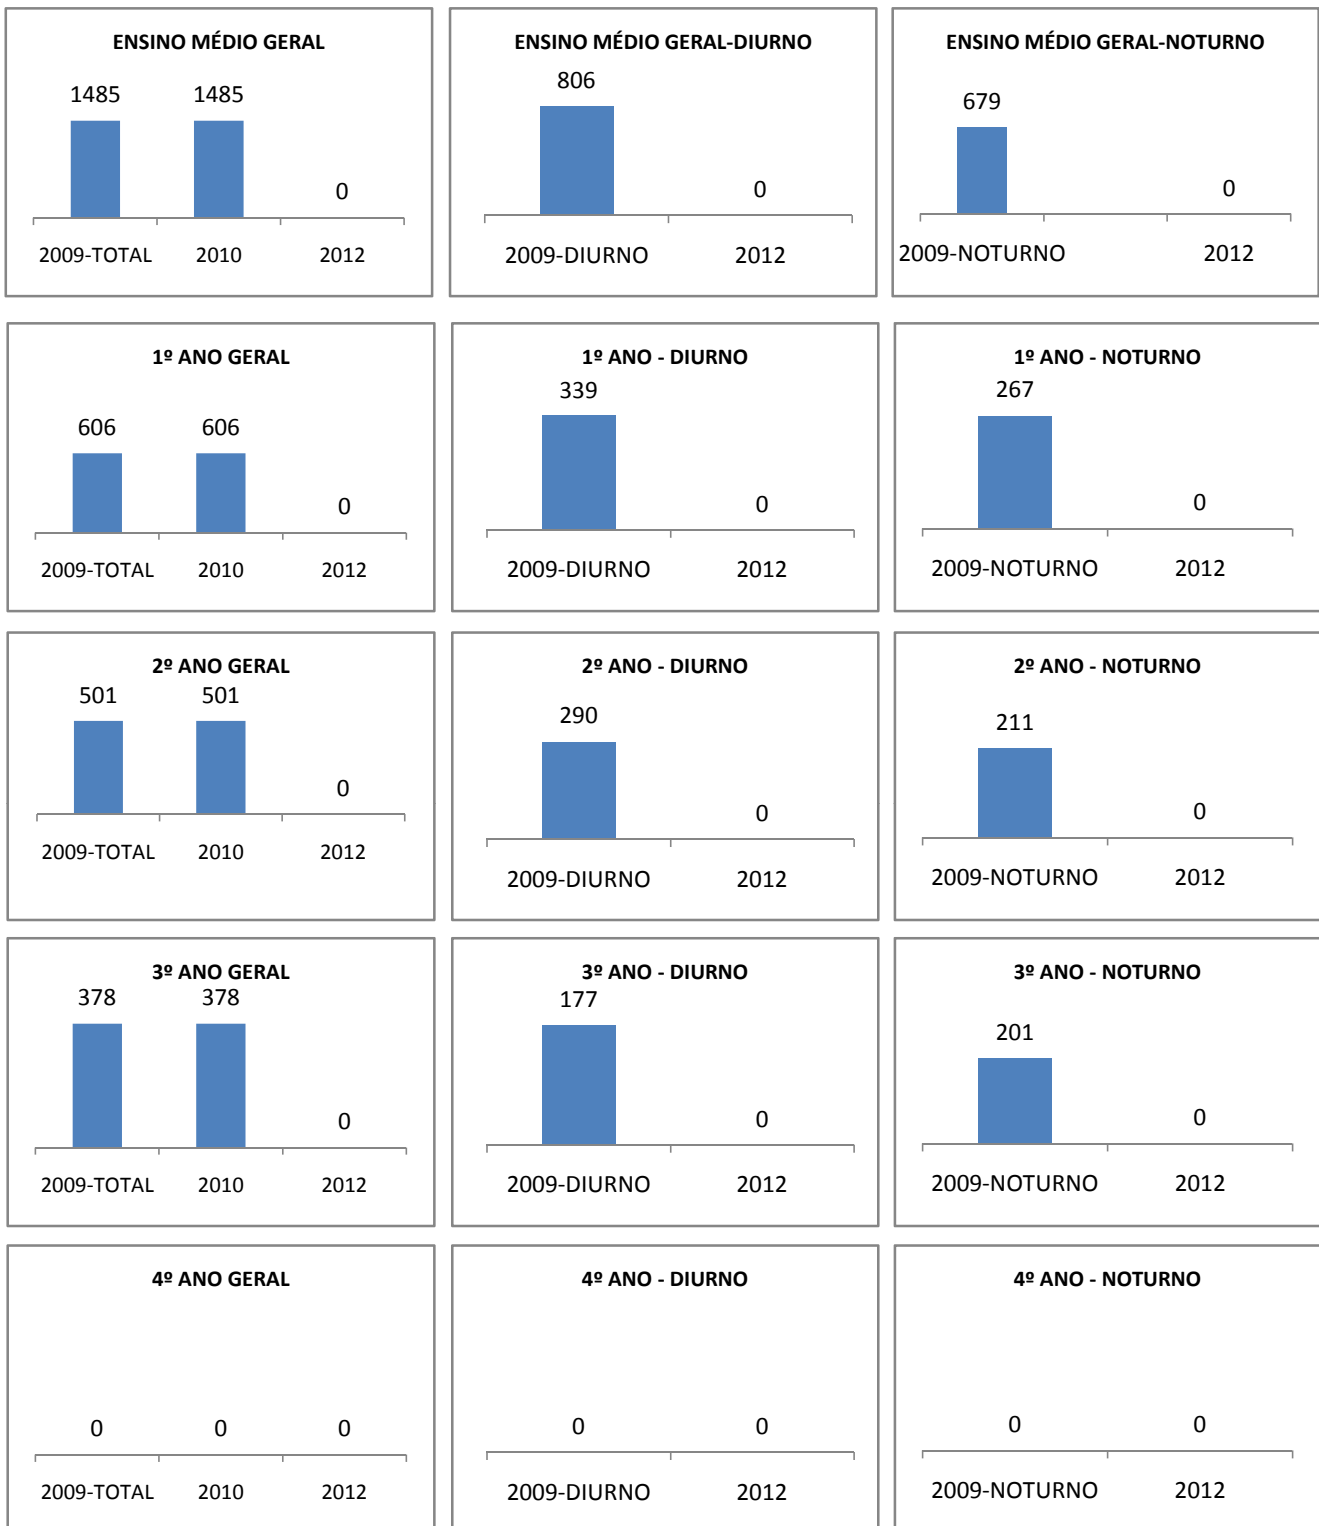

MATRÍCULA ENSINO MÉDIO