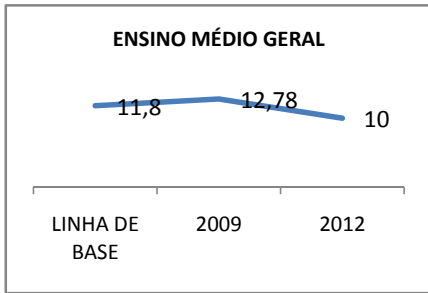

ABANDONO ENSINO MÉDIO