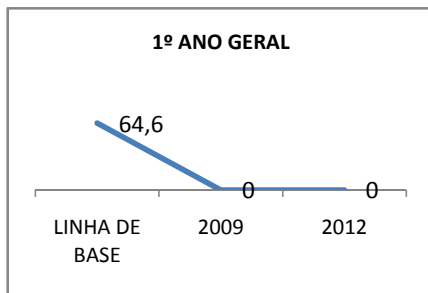

APROVAÇÃO ENSINO MÉDIO