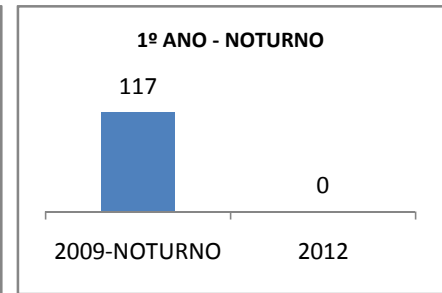

ANO BASE ENEM: 2007

MODALIDADE/NÍVEL	ENEM							
	NUMERO DE PARTICIPANTES				Redação e Prova Objetiva (média)			
	LINHA DE BASE	2009	2010	2012	LINHA DE BASE	2009	2010	2012
ENSINO MÉDIO	111				43,95			

ANO BASE VESTIBULAR:

MODALIDADE/NÍVEL	VESTIBULAR							
	NUMERO DE INSCRITOS				APROVADOS			
	LINHA DE BASE	2009	2010	2012	LINHA DE BASE	2009	2010	2012
ENSINO MÉDIO						30		50

**MATRÍCULA ENSINO MÉDIO**