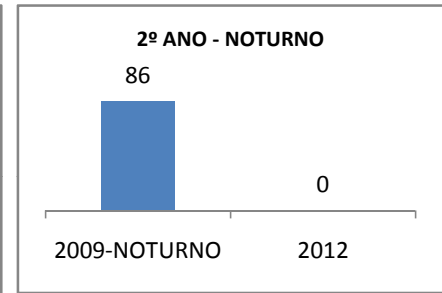

ANO BASE ENEM: 2007

MODALIDADE/NÍVEL	ENEM							
	NUMERO DE PARTICIPANTES				Redação e Prova Objetiva (média)			
	LINHA DE BASE	2009	2010	2012	LINHA DE BASE	2009	2010	2012
ENSINO MÉDIO	111				43,95			

ANO BASE VESTIBULAR:

MODALIDADE/NÍVEL	VESTIBULAR							
	NUMERO DE INSCRITOS				APROVADOS			
	LINHA DE BASE	2009	2010	2012	LINHA DE BASE	2009	2010	2012
ENSINO MÉDIO						30		50

**MATRÍCULA ENSINO MÉDIO**