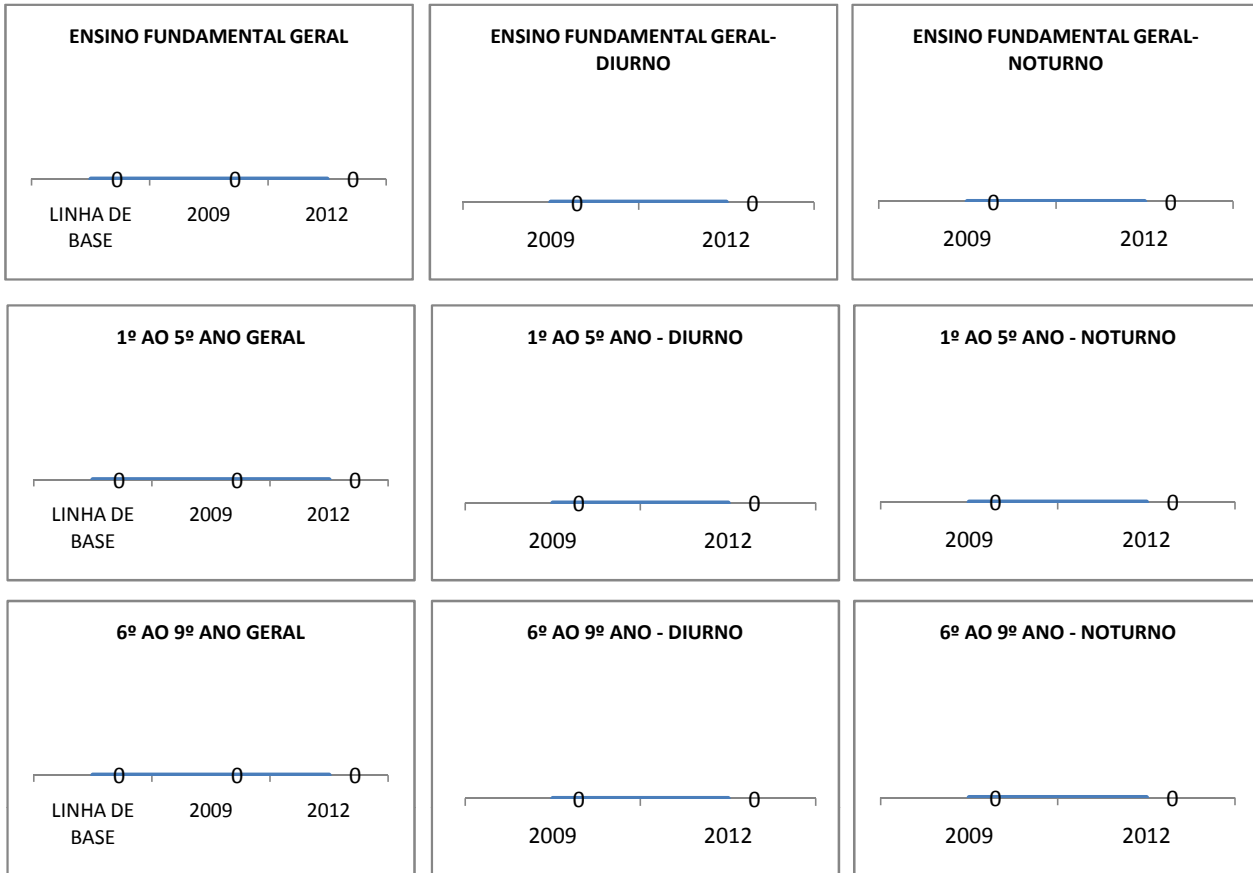

MODALIDADE/NÍVEL	VESTIBULAR							
	NUMERO DE INSCRITOS				APROVADOS			
	LINHA DE BASE	2009	2010	2012	LINHA DE BASE	2009	2010	2012
ENSINO MÉDIO						30		50

**MATRÍCULA ENSINO MÉDIO**

### ABANDONO ENSINO MÉDIO

### APROVAÇÃO ENSINO MÉDIO

**MATRÍCULA ENSINO FUNDAMENTAL**

**ABANDONO ENSINO FUNDAMENTAL**

**APROVAÇÃO ENSINO FUNDAMENTAL**

**MATRÍCULA EDUCAÇÃO DE JOVENS E ADULTOS - PRESENCIAL**

**ABANDONO EJA**

**APROVAÇÃO EJA**

**ENSINO FUNDAMENTAL - 1º AO 5º ANO**

**PROVA BRASIL**

**ENSINO FUNDAMENTAL - 6º AO 9º ANO**

**PROVA BRASIL**