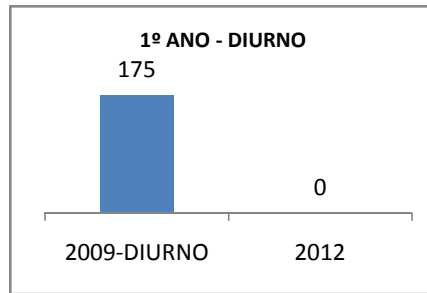

ANO BASE ENEM: 2007

MODALIDADE/NÍVEL	ENEM							
	NUMERO DE PARTICIPANTES				Redação e Prova Objetiva (média)			
	LINHA DE BASE	2009	2010	2012	LINHA DE BASE	2009	2010	2012
ENSINO MÉDIO	111				43,95			

ANO BASE VESTIBULAR:

MODALIDADE/NÍVEL	VESTIBULAR							
	NUMERO DE INSCRITOS				APROVADOS			
	LINHA DE BASE	2009	2010	2012	LINHA DE BASE	2009	2010	2012
ENSINO MÉDIO						30		50

**MATRÍCULA ENSINO MÉDIO**