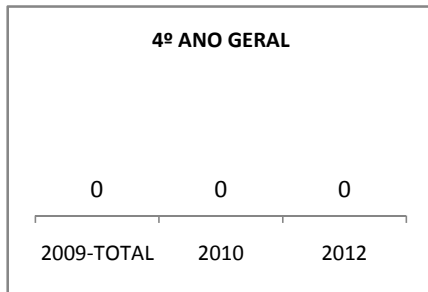

ANO BASE ENEM: 2007

MODALIDADE/NÍVEL	ENEM							
	NUMERO DE PARTICIPANTES				Redação e Prova Objetiva (média)			
	LINHA DE BASE	2009	2010	2012	LINHA DE BASE	2009	2010	2012
ENSINO MÉDIO	111				43,95			

ANO BASE VESTIBULAR:

MODALIDADE/NÍVEL	VESTIBULAR							
	NUMERO DE INSCRITOS				APROVADOS			
	LINHA DE BASE	2009	2010	2012	LINHA DE BASE	2009	2010	2012
ENSINO MÉDIO						30		50

**MATRÍCULA ENSINO MÉDIO**