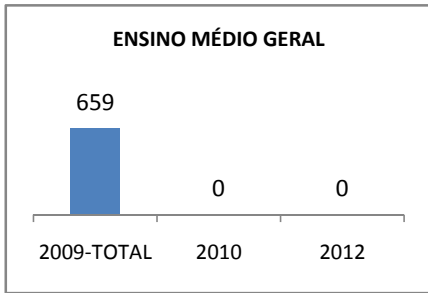

ANO BASE ENEM: 2007

MODALIDADE/NÍVEL	ENEM							
	NUMERO DE PARTICIPANTES				Redação e Prova Objetiva (média)			
	LINHA DE BASE	2009	2010	2012	LINHA DE BASE	2009	2010	2012
ENSINO MÉDIO	111				43,95			

ANO BASE VESTIBULAR:

MODALIDADE/NÍVEL	VESTIBULAR							
	NUMERO DE INSCRITOS				APROVADOS			
	LINHA DE BASE	2009	2010	2012	LINHA DE BASE	2009	2010	2012
ENSINO MÉDIO						30		50

**MATRÍCULA ENSINO MÉDIO**