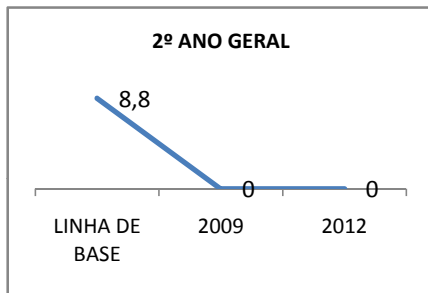

ABANDONO ENSINO MÉDIO