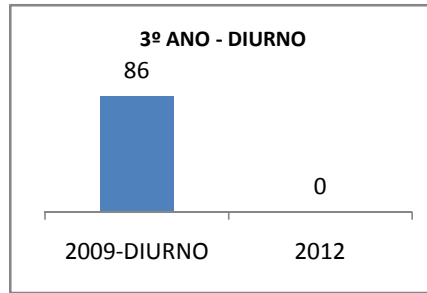

ANO BASE ENEM: 2007

MODALIDADE/NÍVEL	ENEM							
	NUMERO DE PARTICIPANTES				Redação e Prova Objetiva (média)			
	LINHA DE BASE	2009	2010	2012	LINHA DE BASE	2009	2010	2012
ENSINO MÉDIO	111				43,95			

ANO BASE VESTIBULAR:

MODALIDADE/NÍVEL	VESTIBULAR							
	NUMERO DE INSCRITOS				APROVADOS			
	LINHA DE BASE	2009	2010	2012	LINHA DE BASE	2009	2010	2012
ENSINO MÉDIO						30		50

**MATRÍCULA ENSINO MÉDIO**