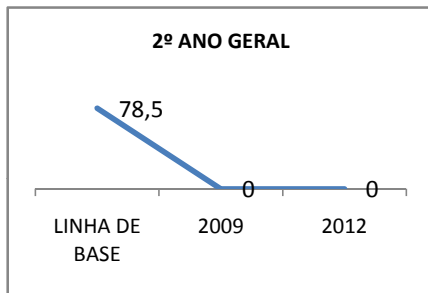

APROVAÇÃO ENSINO MÉDIO