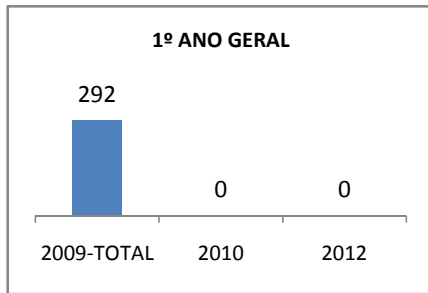

ANO BASE ENEM: 2007

MODALIDADE/NÍVEL	ENEM							
	NUMERO DE PARTICIPANTES				Redação e Prova Objetiva (média)			
	LINHA DE BASE	2009	2010	2012	LINHA DE BASE	2009	2010	2012
ENSINO MÉDIO	111				43,95			

ANO BASE VESTIBULAR:

MODALIDADE/NÍVEL	VESTIBULAR							
	NUMERO DE INSCRITOS				APROVADOS			
	LINHA DE BASE	2009	2010	2012	LINHA DE BASE	2009	2010	2012
ENSINO MÉDIO						30		50

**MATRÍCULA ENSINO MÉDIO**