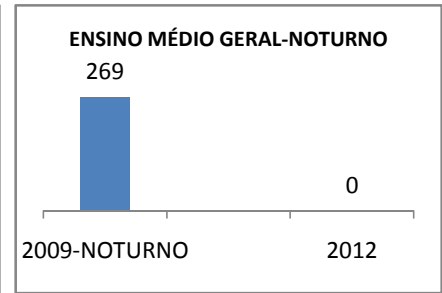

ANO BASE ENEM: 2007

MODALIDADE/NÍVEL	ENEM							
	NUMERO DE PARTICIPANTES				Redação e Prova Objetiva (média)			
	LINHA DE BASE	2009	2010	2012	LINHA DE BASE	2009	2010	2012
ENSINO MÉDIO	111				43,95			

ANO BASE VESTIBULAR:

MODALIDADE/NÍVEL	VESTIBULAR							
	NUMERO DE INSCRITOS				APROVADOS			
	LINHA DE BASE	2009	2010	2012	LINHA DE BASE	2009	2010	2012
ENSINO MÉDIO						30		50

**MATRÍCULA ENSINO MÉDIO**