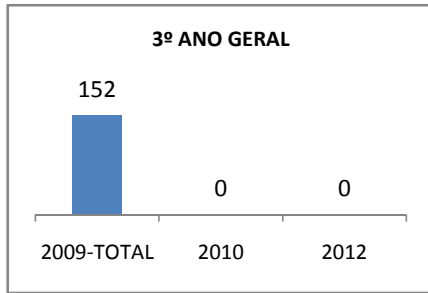

ANO BASE ENEM: 2007

MODALIDADE/NÍVEL	ENEM							
	NUMERO DE PARTICIPANTES				Redação e Prova Objetiva (média)			
	LINHA DE BASE	2009	2010	2012	LINHA DE BASE	2009	2010	2012
ENSINO MÉDIO	111				43,95			

ANO BASE VESTIBULAR:

MODALIDADE/NÍVEL	VESTIBULAR							
	NUMERO DE INSCRITOS				APROVADOS			
	LINHA DE BASE	2009	2010	2012	LINHA DE BASE	2009	2010	2012
ENSINO MÉDIO						30		50

**MATRÍCULA ENSINO MÉDIO**