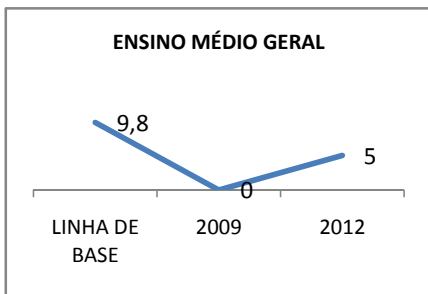

ABANDONO ENSINO MÉDIO