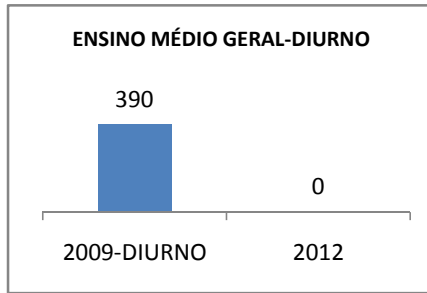

ANO BASE ENEM: 2007

MODALIDADE/NÍVEL	ENEM							
	NUMERO DE PARTICIPANTES				Redação e Prova Objetiva (média)			
	LINHA DE BASE	2009	2010	2012	LINHA DE BASE	2009	2010	2012
ENSINO MÉDIO	111				43,95			

ANO BASE VESTIBULAR:

MODALIDADE/NÍVEL	VESTIBULAR							
	NUMERO DE INSCRITOS				APROVADOS			
	LINHA DE BASE	2009	2010	2012	LINHA DE BASE	2009	2010	2012
ENSINO MÉDIO						30		50

**MATRÍCULA ENSINO MÉDIO**