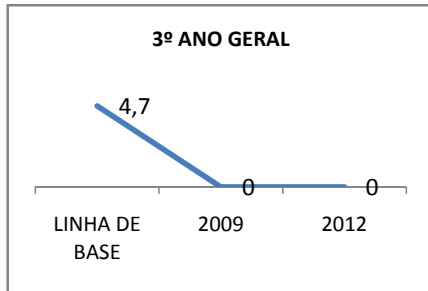

ABANDONO ENSINO MÉDIO