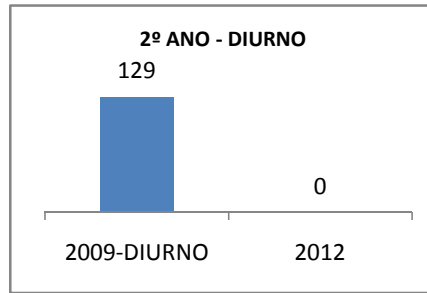

ANO BASE ENEM: 2007

MODALIDADE/NÍVEL	ENEM							
	NUMERO DE PARTICIPANTES				Redação e Prova Objetiva (média)			
	LINHA DE BASE	2009	2010	2012	LINHA DE BASE	2009	2010	2012
ENSINO MÉDIO	111				43,95			

ANO BASE VESTIBULAR:

MODALIDADE/NÍVEL	VESTIBULAR							
	NUMERO DE INSCRITOS				APROVADOS			
	LINHA DE BASE	2009	2010	2012	LINHA DE BASE	2009	2010	2012
ENSINO MÉDIO						30		50

**MATRÍCULA ENSINO MÉDIO**