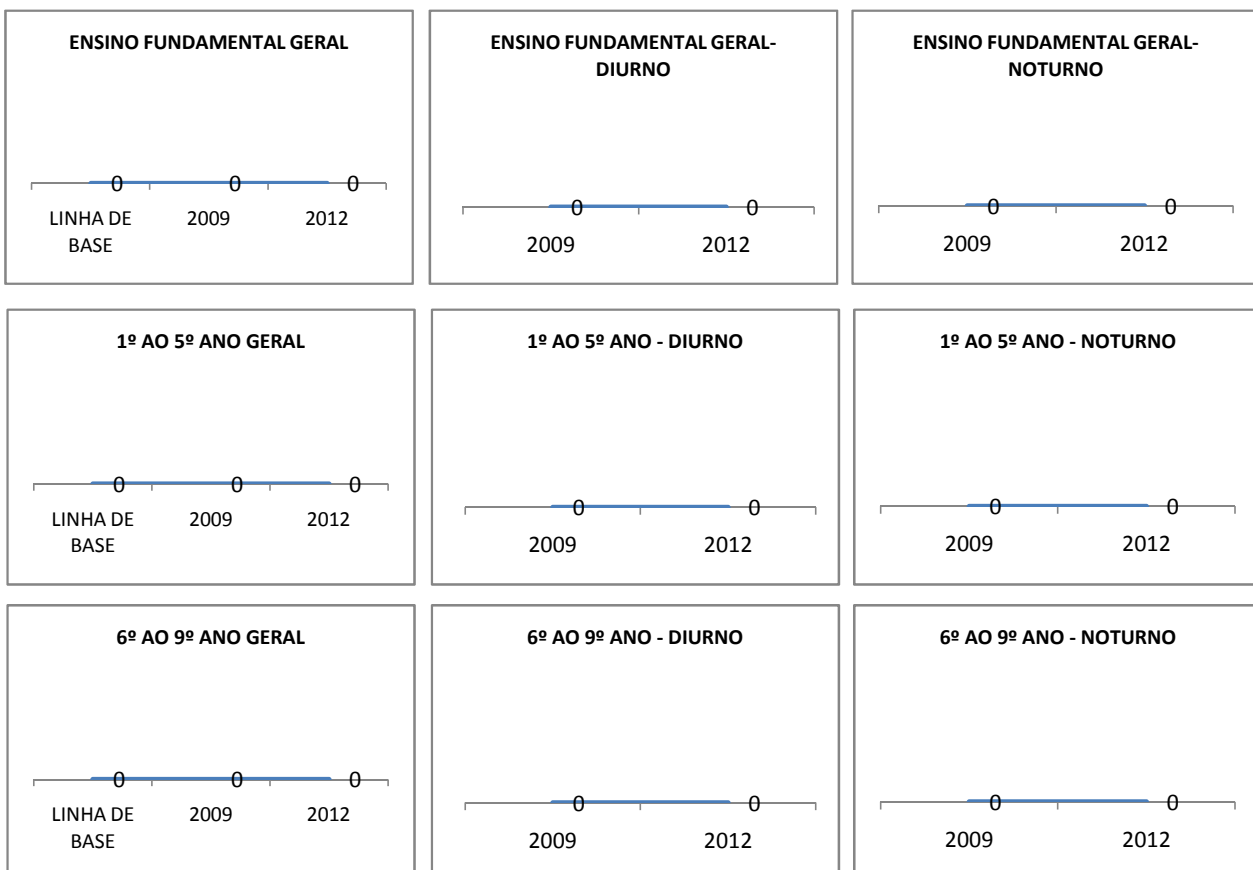

### ABANDONO ENSINO MÉDIO

### APROVAÇÃO ENSINO MÉDIO

**MATRÍCULA ENSINO FUNDAMENTAL**

**ABANDONO ENSINO FUNDAMENTAL**

**APROVAÇÃO ENSINO FUNDAMENTAL**

**MATRÍCULA EDUCAÇÃO DE JOVENS E ADULTOS - PRESENCIAL**

**ABANDONO EJA**

**APROVAÇÃO EJA**

**ENSINO FUNDAMENTAL - 1º AO 5º ANO**

**PROVA BRASIL**

**ENSINO FUNDAMENTAL - 6º AO 9º ANO**

**PROVA BRASIL**