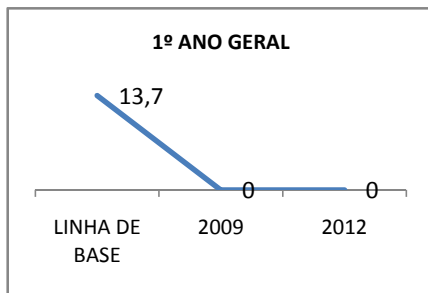

ABANDONO ENSINO MÉDIO