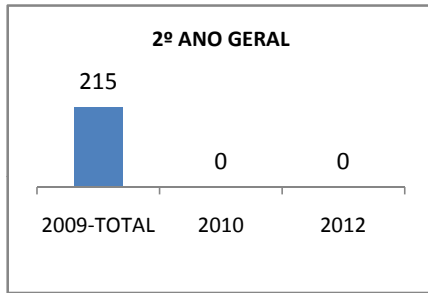

ANO BASE ENEM: 2007

MODALIDADE/NÍVEL	ENEM							
	NUMERO DE PARTICIPANTES				Redação e Prova Objetiva (média)			
	LINHA DE BASE	2009	2010	2012	LINHA DE BASE	2009	2010	2012
ENSINO MÉDIO	111				43,95			

ANO BASE VESTIBULAR:

MODALIDADE/NÍVEL	VESTIBULAR							
	NUMERO DE INSCRITOS				APROVADOS			
	LINHA DE BASE	2009	2010	2012	LINHA DE BASE	2009	2010	2012
ENSINO MÉDIO						30		50

**MATRÍCULA ENSINO MÉDIO**