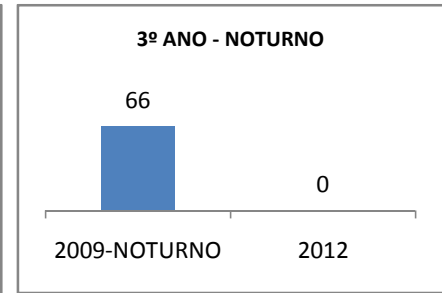

ANO BASE ENEM: 2007

MODALIDADE/NÍVEL	ENEM							
	NUMERO DE PARTICIPANTES				Redação e Prova Objetiva (média)			
	LINHA DE BASE	2009	2010	2012	LINHA DE BASE	2009	2010	2012
ENSINO MÉDIO	111				43,95			

ANO BASE VESTIBULAR:

MODALIDADE/NÍVEL	VESTIBULAR							
	NUMERO DE INSCRITOS				APROVADOS			
	LINHA DE BASE	2009	2010	2012	LINHA DE BASE	2009	2010	2012
ENSINO MÉDIO						30		50

**MATRÍCULA ENSINO MÉDIO**