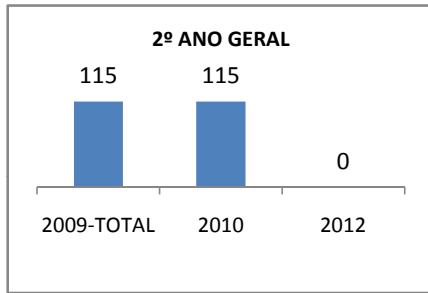

MATRÍCULA ENSINO MÉDIO