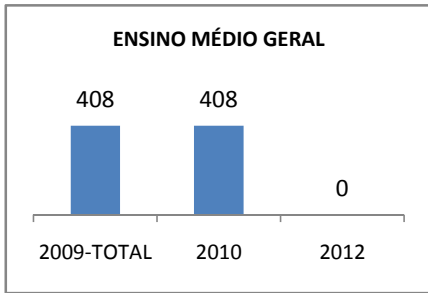

MATRÍCULA ENSINO MÉDIO