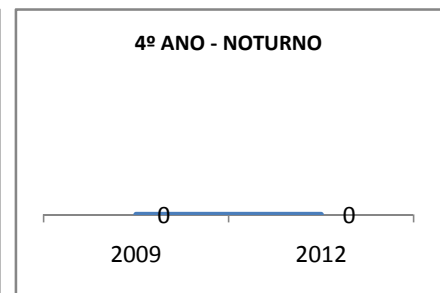

ANO BASE ENEM: 2007

MODALIDADE/NÍVEL	ENEM							
	NUMERO DE PARTICIPANTES				Redação e Prova Objetiva (média)			
	LINHA DE BASE	2009	2010	2012	LINHA DE BASE	2009	2010	2012
ENSINO MÉDIO	34		0	80	42,52		0	

ANO BASE VESTIBULAR:

MODALIDADE/NÍVEL	VESTIBULAR							
	NUMERO DE INSCRITOS				APROVADOS			
	LINHA DE BASE	2009	2010	2012	LINHA DE BASE	2009	2010	2012
ENSINO MÉDIO			0				0	

OLIMPÍADAS	OLIMPÍADAS NACIONAIS							
	NUMERO DE INSCRITOS				RESULTADO			
	LINHA DE BASE	2009	2010	2012	LINHA DE BASE	2009	2010	2012
LÍNGUA PORTUGUESA			0				0	
MATEMÁTICA			0				0	
FÍSICA			0				0	
QUÍMICA			0				0	
ASTRONOMIA			0				0	
INFORMÁTICA			0				0	

MATRÍCULA ENSINO MÉDIO

ABANDONO ENSINO MÉDIO

APROVAÇÃO ENSINO MÉDIO

MATRÍCULA ENSINO FUNDAMENTAL

ABANDONO ENSINO FUNDAMENTAL

APROVAÇÃO ENSINO FUNDAMENTAL

MATRÍCULA EDUCAÇÃO DE JOVENS E ADULTOS - PRESENCIAL

ABANDONO EJA