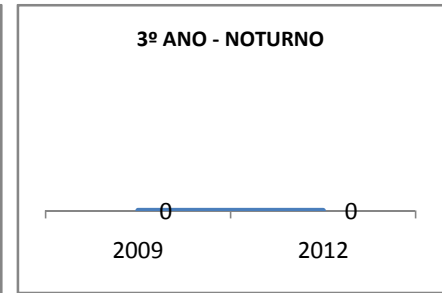

ANO BASE ENEM: 2007

MODALIDADE/NÍVEL	ENEM							
	NUMERO DE PARTICIPANTES				Redação e Prova Objetiva (média)			
	LINHA DE BASE	2009	2010	2012	LINHA DE BASE	2009	2010	2012
ENSINO MÉDIO	34		0	80	42,52		0	

ANO BASE VESTIBULAR:

MODALIDADE/NÍVEL	VESTIBULAR							
	NUMERO DE INSCRITOS				APROVADOS			
	LINHA DE BASE	2009	2010	2012	LINHA DE BASE	2009	2010	2012
ENSINO MÉDIO			0				0	

OLIMPÍADAS	OLIMPÍADAS NACIONAIS							
	NUMERO DE INSCRITOS				RESULTADO			
	LINHA DE BASE	2009	2010	2012	LINHA DE BASE	2009	2010	2012
LÍNGUA PORTUGUESA			0				0	
MATEMÁTICA			0				0	
FÍSICA			0				0	
QUÍMICA			0				0	
ASTRONOMIA			0				0	
INFORMÁTICA			0				0	

MATRÍCULA ENSINO MÉDIO

ABANDONO ENSINO MÉDIO

APROVAÇÃO ENSINO MÉDIO

MATRÍCULA ENSINO FUNDAMENTAL

ABANDONO ENSINO FUNDAMENTAL

APROVAÇÃO ENSINO FUNDAMENTAL

MATRÍCULA EDUCAÇÃO DE JOVENS E ADULTOS - PRESENCIAL

ABANDONO EJA