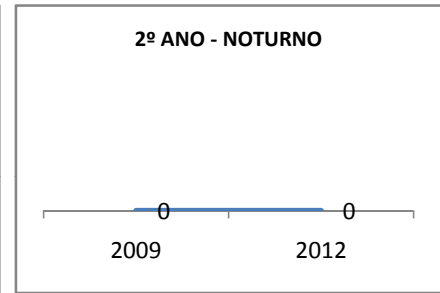

ANO BASE ENEM: 2007

MODALIDADE/NÍVEL	ENEM							
	NUMERO DE PARTICIPANTES				Redação e Prova Objetiva (média)			
	LINHA DE BASE	2009	2010	2012	LINHA DE BASE	2009	2010	2012
ENSINO MÉDIO	34		0	80	42,52		0	

ANO BASE VESTIBULAR:

MODALIDADE/NÍVEL	VESTIBULAR							
	NUMERO DE INSCRITOS				APROVADOS			
	LINHA DE BASE	2009	2010	2012	LINHA DE BASE	2009	2010	2012
ENSINO MÉDIO			0				0	

OLIMPÍADAS	OLIMPÍADAS NACIONAIS							
	NUMERO DE INSCRITOS				RESULTADO			
	LINHA DE BASE	2009	2010	2012	LINHA DE BASE	2009	2010	2012
LÍNGUA PORTUGUESA			0				0	
MATEMÁTICA			0				0	
FÍSICA			0				0	
QUÍMICA			0				0	
ASTRONOMIA			0				0	
INFORMÁTICA			0				0	

MATRÍCULA ENSINO MÉDIO

ABANDONO ENSINO MÉDIO

APROVAÇÃO ENSINO MÉDIO

MATRÍCULA ENSINO FUNDAMENTAL

ABANDONO ENSINO FUNDAMENTAL

APROVAÇÃO ENSINO FUNDAMENTAL

MATRÍCULA EDUCAÇÃO DE JOVENS E ADULTOS - PRESENCIAL

ABANDONO EJA