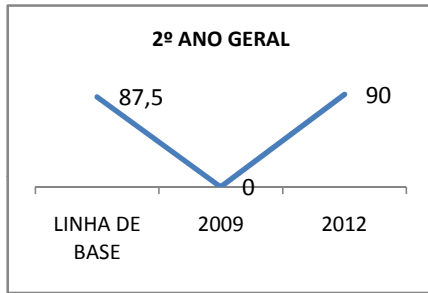

APROVAÇÃO ENSINO MÉDIO