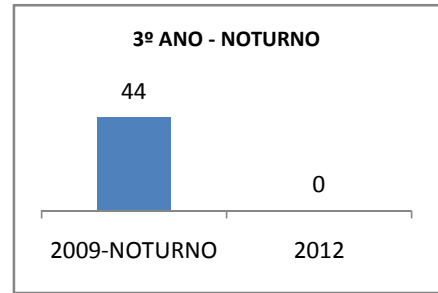

MATRÍCULA ENSINO MÉDIO