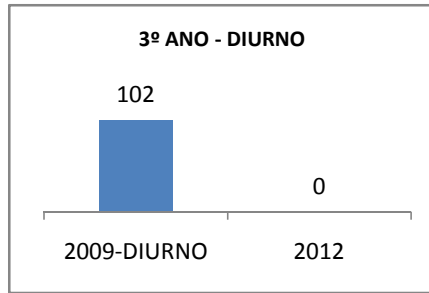

MATRÍCULA ENSINO MÉDIO