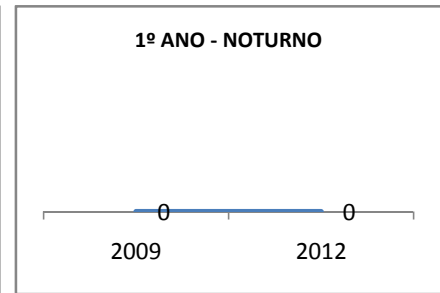

ANO BASE ENEM: 2007

MODALIDADE/NÍVEL	ENEM							
	NUMERO DE PARTICIPANTES				Redação e Prova Objetiva (média)			
	LINHA DE BASE	2009	2010	2012	LINHA DE BASE	2009	2010	2012
ENSINO MÉDIO	34		0	80	42,52		0	

ANO BASE VESTIBULAR:

MODALIDADE/NÍVEL	VESTIBULAR							
	NUMERO DE INSCRITOS				APROVADOS			
	LINHA DE BASE	2009	2010	2012	LINHA DE BASE	2009	2010	2012
ENSINO MÉDIO			0				0	

OLIMPÍADAS	OLIMPÍADAS NACIONAIS							
	NUMERO DE INSCRITOS				RESULTADO			
	LINHA DE BASE	2009	2010	2012	LINHA DE BASE	2009	2010	2012
LÍNGUA PORTUGUESA			0				0	
MATEMÁTICA			0				0	
FÍSICA			0				0	
QUÍMICA			0				0	
ASTRONOMIA			0				0	
INFORMÁTICA			0				0	

MATRÍCULA ENSINO MÉDIO

ABANDONO ENSINO MÉDIO

APROVAÇÃO ENSINO MÉDIO

MATRÍCULA ENSINO FUNDAMENTAL

ABANDONO ENSINO FUNDAMENTAL

APROVAÇÃO ENSINO FUNDAMENTAL

MATRÍCULA EDUCAÇÃO DE JOVENS E ADULTOS - PRESENCIAL

ABANDONO EJA