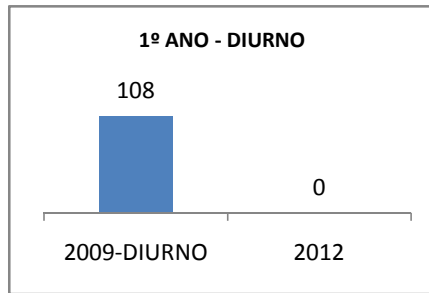

MATRÍCULA ENSINO MÉDIO