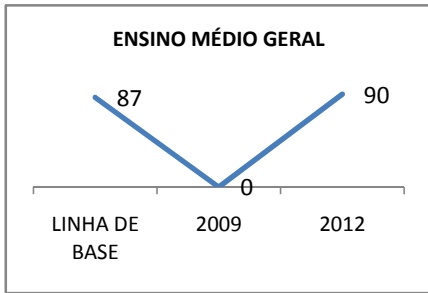

APROVAÇÃO ENSINO MÉDIO