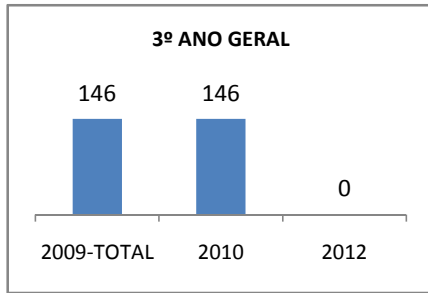

MATRÍCULA ENSINO MÉDIO