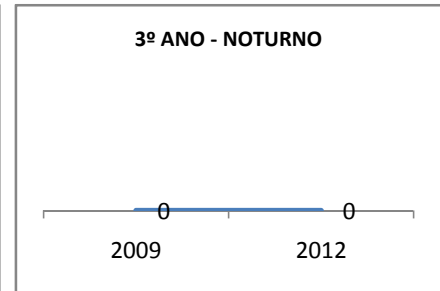

ANO BASE ENEM: 2007

MODALIDADE/NÍVEL	ENEM							
	NUMERO DE PARTICIPANTES				Redação e Prova Objetiva (média)			
	LINHA DE BASE	2009	2010	2012	LINHA DE BASE	2009	2010	2012
ENSINO MÉDIO	34		0	80	42,52		0	

ANO BASE VESTIBULAR:

MODALIDADE/NÍVEL	VESTIBULAR							
	NUMERO DE INSCRITOS				APROVADOS			
	LINHA DE BASE	2009	2010	2012	LINHA DE BASE	2009	2010	2012
ENSINO MÉDIO			0				0	

OLIMPÍADAS	OLIMPÍADAS NACIONAIS							
	NUMERO DE INSCRITOS				RESULTADO			
	LINHA DE BASE	2009	2010	2012	LINHA DE BASE	2009	2010	2012
LÍNGUA PORTUGUESA			0				0	
MATEMÁTICA			0				0	
FÍSICA			0				0	
QUÍMICA			0				0	
ASTRONOMIA			0				0	
INFORMÁTICA			0				0	

MATRÍCULA ENSINO MÉDIO

ABANDONO ENSINO MÉDIO

APROVAÇÃO ENSINO MÉDIO

MATRÍCULA ENSINO FUNDAMENTAL

ABANDONO ENSINO FUNDAMENTAL

APROVAÇÃO ENSINO FUNDAMENTAL

MATRÍCULA EDUCAÇÃO DE JOVENS E ADULTOS - PRESENCIAL

ABANDONO EJA