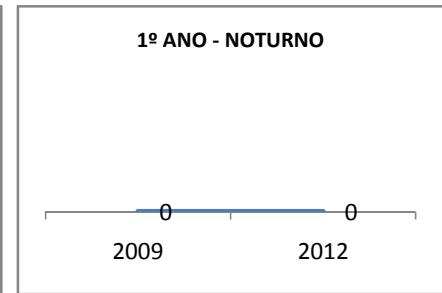

ANO BASE ENEM: 2007

MODALIDADE/NÍVEL	ENEM							
	NUMERO DE PARTICIPANTES				Redação e Prova Objetiva (média)			
	LINHA DE BASE	2009	2010	2012	LINHA DE BASE	2009	2010	2012
ENSINO MÉDIO	34		0	80	42,52		0	

ANO BASE VESTIBULAR:

MODALIDADE/NÍVEL	VESTIBULAR							
	NUMERO DE INSCRITOS				APROVADOS			
	LINHA DE BASE	2009	2010	2012	LINHA DE BASE	2009	2010	2012
ENSINO MÉDIO			0				0	

OLIMPÍADAS	OLIMPÍADAS NACIONAIS							
	NUMERO DE INSCRITOS				RESULTADO			
	LINHA DE BASE	2009	2010	2012	LINHA DE BASE	2009	2010	2012
LÍNGUA PORTUGUESA			0				0	
MATEMÁTICA			0				0	
FÍSICA			0				0	
QUÍMICA			0				0	
ASTRONOMIA			0				0	
INFORMÁTICA			0				0	

MATRÍCULA ENSINO MÉDIO

ABANDONO ENSINO MÉDIO

APROVAÇÃO ENSINO MÉDIO

MATRÍCULA ENSINO FUNDAMENTAL

ABANDONO ENSINO FUNDAMENTAL

APROVAÇÃO ENSINO FUNDAMENTAL

MATRÍCULA EDUCAÇÃO DE JOVENS E ADULTOS - PRESENCIAL

ABANDONO EJA