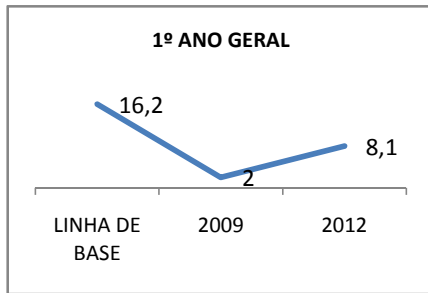

ANO BASE ENEM: 2007

MODALIDADE/NÍVEL	ENEM							
	NUMERO DE PARTICIPANTES				Redação e Prova Objetiva (média)			
	LINHA DE BASE	2009	2010	2012	LINHA DE BASE	2009	2010	2012
ENSINO MÉDIO	34		0	80	42,52		0	

ANO BASE VESTIBULAR:

MODALIDADE/NÍVEL	VESTIBULAR							
	NUMERO DE INSCRITOS				APROVADOS			
	LINHA DE BASE	2009	2010	2012	LINHA DE BASE	2009	2010	2012
ENSINO MÉDIO			0				0	

OLIMPÍADAS	OLIMPÍADAS NACIONAIS							
	NUMERO DE INSCRITOS				RESULTADO			
	LINHA DE BASE	2009	2010	2012	LINHA DE BASE	2009	2010	2012
LÍNGUA PORTUGUESA			0				0	
MATEMÁTICA			0				0	
FÍSICA			0				0	
QUÍMICA			0				0	
ASTRONOMIA			0				0	
INFORMÁTICA			0				0	

MATRÍCULA ENSINO MÉDIO

ABANDONO ENSINO MÉDIO

APROVAÇÃO ENSINO MÉDIO

MATRÍCULA ENSINO FUNDAMENTAL

ABANDONO ENSINO FUNDAMENTAL

APROVAÇÃO ENSINO FUNDAMENTAL

MATRÍCULA EDUCAÇÃO DE JOVENS E ADULTOS - PRESENCIAL

ABANDONO EJA