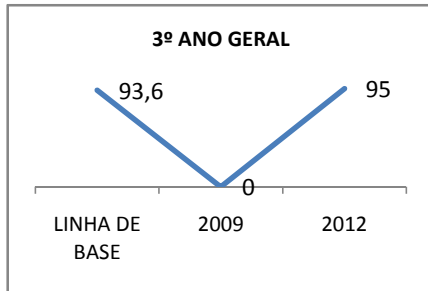

ANO BASE ENEM: 2007

MODALIDADE/NÍVEL	ENEM							
	NUMERO DE PARTICIPANTES				Redação e Prova Objetiva (média)			
	LINHA DE BASE	2009	2010	2012	LINHA DE BASE	2009	2010	2012
ENSINO MÉDIO	34		0	80	42,52		0	

ANO BASE VESTIBULAR:

MODALIDADE/NÍVEL	VESTIBULAR							
	NUMERO DE INSCRITOS				APROVADOS			
	LINHA DE BASE	2009	2010	2012	LINHA DE BASE	2009	2010	2012
ENSINO MÉDIO			0				0	

OLIMPÍADAS	OLIMPÍADAS NACIONAIS							
	NUMERO DE INSCRITOS				RESULTADO			
	LINHA DE BASE	2009	2010	2012	LINHA DE BASE	2009	2010	2012
LÍNGUA PORTUGUESA			0				0	
MATEMÁTICA			0				0	
FÍSICA			0				0	
QUÍMICA			0				0	
ASTRONOMIA			0				0	
INFORMÁTICA			0				0	

MATRÍCULA ENSINO MÉDIO

ABANDONO ENSINO MÉDIO

APROVAÇÃO ENSINO MÉDIO

MATRÍCULA ENSINO FUNDAMENTAL

ABANDONO ENSINO FUNDAMENTAL

APROVAÇÃO ENSINO FUNDAMENTAL

MATRÍCULA EDUCAÇÃO DE JOVENS E ADULTOS - PRESENCIAL

ABANDONO EJA