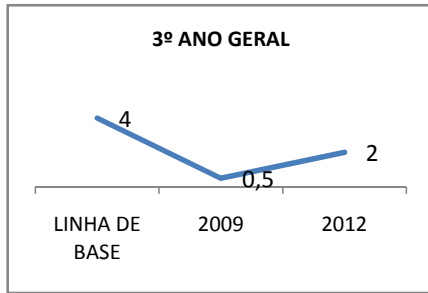

ABANDONO ENSINO MÉDIO