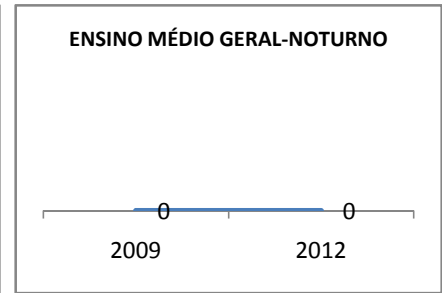

ANO BASE ENEM: 2007

MODALIDADE/NÍVEL	ENEM							
	NUMERO DE PARTICIPANTES				Redação e Prova Objetiva (média)			
	LINHA DE BASE	2009	2010	2012	LINHA DE BASE	2009	2010	2012
ENSINO MÉDIO	34		0	80	42,52		0	

ANO BASE VESTIBULAR:

MODALIDADE/NÍVEL	VESTIBULAR							
	NUMERO DE INSCRITOS				APROVADOS			
	LINHA DE BASE	2009	2010	2012	LINHA DE BASE	2009	2010	2012
ENSINO MÉDIO			0				0	

OLIMPÍADAS	OLIMPÍADAS NACIONAIS							
	NUMERO DE INSCRITOS				RESULTADO			
	LINHA DE BASE	2009	2010	2012	LINHA DE BASE	2009	2010	2012
LÍNGUA PORTUGUESA			0				0	
MATEMÁTICA			0				0	
FÍSICA			0				0	
QUÍMICA			0				0	
ASTRONOMIA			0				0	
INFORMÁTICA			0				0	

MATRÍCULA ENSINO MÉDIO

ABANDONO ENSINO MÉDIO

APROVAÇÃO ENSINO MÉDIO

MATRÍCULA ENSINO FUNDAMENTAL

ABANDONO ENSINO FUNDAMENTAL

APROVAÇÃO ENSINO FUNDAMENTAL

MATRÍCULA EDUCAÇÃO DE JOVENS E ADULTOS - PRESENCIAL

ABANDONO EJA