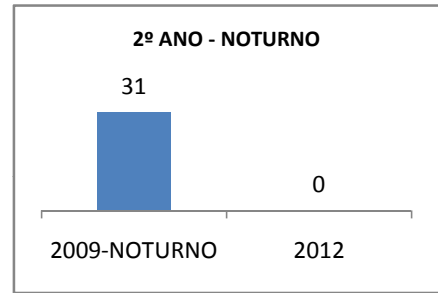

MATRÍCULA ENSINO MÉDIO