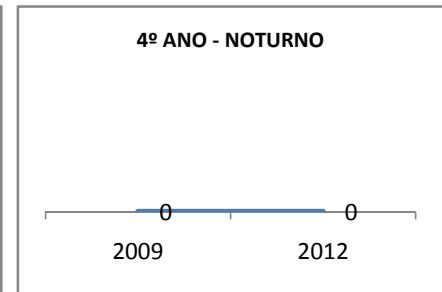

ANO BASE ENEM: 2007

MODALIDADE/NÍVEL	ENEM							
	NUMERO DE PARTICIPANTES				Redação e Prova Objetiva (média)			
	LINHA DE BASE	2009	2010	2012	LINHA DE BASE	2009	2010	2012
ENSINO MÉDIO	34		0	80	42,52		0	

ANO BASE VESTIBULAR:

MODALIDADE/NÍVEL	VESTIBULAR							
	NUMERO DE INSCRITOS				APROVADOS			
	LINHA DE BASE	2009	2010	2012	LINHA DE BASE	2009	2010	2012
ENSINO MÉDIO			0				0	

OLIMPÍADAS	OLIMPÍADAS NACIONAIS							
	NUMERO DE INSCRITOS				RESULTADO			
	LINHA DE BASE	2009	2010	2012	LINHA DE BASE	2009	2010	2012
LÍNGUA PORTUGUESA			0				0	
MATEMÁTICA			0				0	
FÍSICA			0				0	
QUÍMICA			0				0	
ASTRONOMIA			0				0	
INFORMÁTICA			0				0	

MATRÍCULA ENSINO MÉDIO

ABANDONO ENSINO MÉDIO

APROVAÇÃO ENSINO MÉDIO

MATRÍCULA ENSINO FUNDAMENTAL

ABANDONO ENSINO FUNDAMENTAL

APROVAÇÃO ENSINO FUNDAMENTAL

MATRÍCULA EDUCAÇÃO DE JOVENS E ADULTOS - PRESENCIAL

ABANDONO EJA