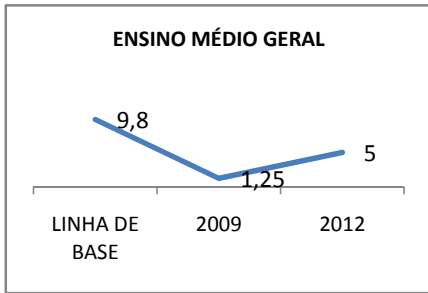

ABANDONO ENSINO MÉDIO