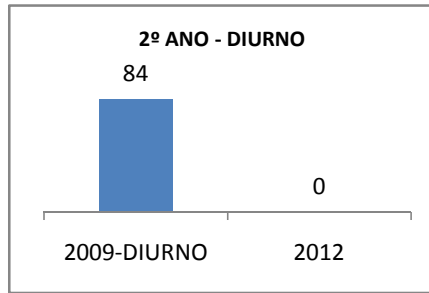

MATRÍCULA ENSINO MÉDIO