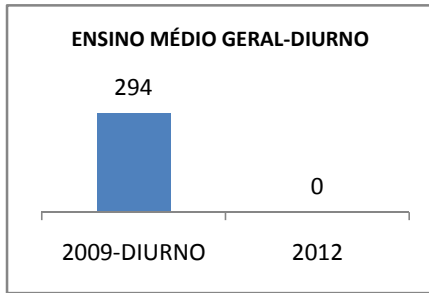

MATRÍCULA ENSINO MÉDIO