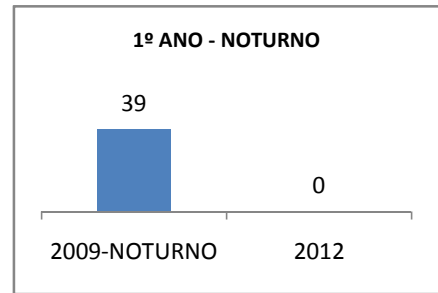

MATRÍCULA ENSINO MÉDIO