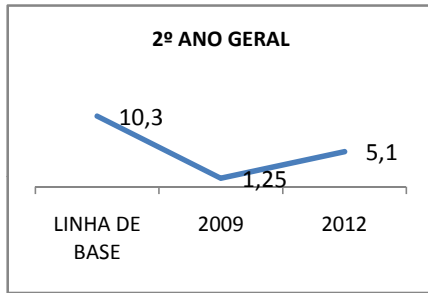

ABANDONO ENSINO MÉDIO