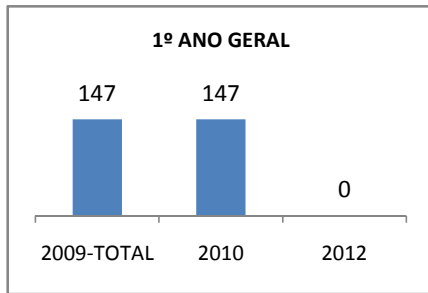

MATRÍCULA ENSINO MÉDIO