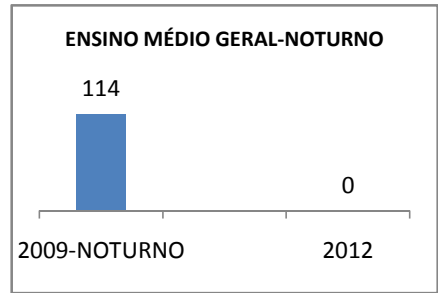

MATRÍCULA ENSINO MÉDIO