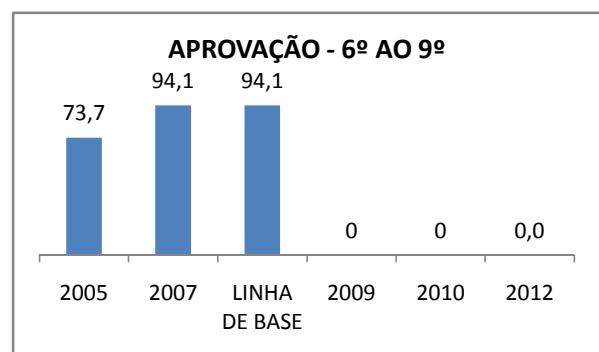

ANO BASE VESTIBULAR:

MODALIDADE/NÍVEL	VESTIBULAR							
	NUMERO DE INSCRITOS				APROVADOS			
	LINHA DE BASE	2009	2010	2012	LINHA DE BASE	2009	2010	2012
ENSINO MÉDIO			0				0	

OLIMPÍADAS	OLIMPÍADAS NACIONAIS							
	NUMERO DE INSCRITOS				RESULTADO			
	LINHA DE BASE	2009	2010	2012	LINHA DE BASE	2009	2010	2012
LÍNGUA PORTUGUESA			0				0	
MATEMÁTICA			0				0	
FÍSICA			0				0	
QUÍMICA			0				0	
ASTRONOMIA			0				0	
INFORMÁTICA			0				0	

MATRÍCULA ENSINO MÉDIO

ABANDONO ENSINO MÉDIO

APROVAÇÃO ENSINO MÉDIO

MATRÍCULA ENSINO FUNDAMENTAL

ABANDONO ENSINO FUNDAMENTAL

APROVAÇÃO ENSINO FUNDAMENTAL

MATRÍCULA EDUCAÇÃO DE JOVENS E ADULTOS - PRESENCIAL

ABANDONO EJA

APROVAÇÃO EJA

ENSINO FUNDAMENTAL - 1º AO 5º ANO

PROVA BRASIL

ENSINO FUNDAMENTAL - 6º AO 9º ANO

PROVA BRASIL

ENSINO FUNDAMENTAL

ENSINO MÉDIO

SPAECE

ENSINO FUNDAMENTAL 5º ANO

ENSINO FUNDAMENTAL 9º ANO

ENSINO MÉDIO 3º ANO

ENEM

COMPARATIVO DE CRESCIMENTO - IDEB

COMPARATIVO DE CRESCIMENTO - PROVA BRASIL

1º AO 5º ANO

6º AO 9º ANO