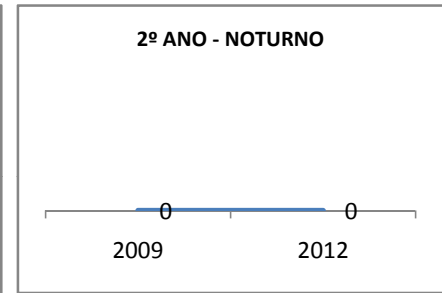

ANO BASE ENEM: 2007

MODALIDADE/NÍVEL	ENEM							
	NUMERO DE PARTICIPANTES				Redação e Prova Objetiva (média)			
	LINHA DE BASE	2009	2010	2012	LINHA DE BASE	2009	2010	2012
ENSINO MÉDIO	34		0	80	42,52		0	

ANO BASE VESTIBULAR:

MODALIDADE/NÍVEL	VESTIBULAR							
	NUMERO DE INSCRITOS				APROVADOS			
	LINHA DE BASE	2009	2010	2012	LINHA DE BASE	2009	2010	2012
ENSINO MÉDIO			0				0	

OLIMPÍADAS	OLIMPÍADAS NACIONAIS							
	NUMERO DE INSCRITOS				RESULTADO			
	LINHA DE BASE	2009	2010	2012	LINHA DE BASE	2009	2010	2012
LÍNGUA PORTUGUESA			0				0	
MATEMÁTICA			0				0	
FÍSICA			0				0	
QUÍMICA			0				0	
ASTRONOMIA			0				0	
INFORMÁTICA			0				0	

MATRÍCULA ENSINO MÉDIO

ABANDONO ENSINO MÉDIO

APROVAÇÃO ENSINO MÉDIO

MATRÍCULA ENSINO FUNDAMENTAL

ABANDONO ENSINO FUNDAMENTAL

APROVAÇÃO ENSINO FUNDAMENTAL

MATRÍCULA EDUCAÇÃO DE JOVENS E ADULTOS - PRESENCIAL

ABANDONO EJA