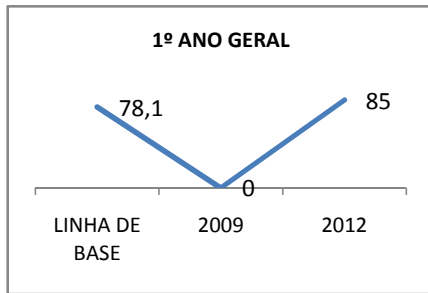

ANO BASE ENEM: 2007

MODALIDADE/NÍVEL	ENEM							
	NUMERO DE PARTICIPANTES				Redação e Prova Objetiva (média)			
	LINHA DE BASE	2009	2010	2012	LINHA DE BASE	2009	2010	2012
ENSINO MÉDIO	34		0	80	42,52		0	

ANO BASE VESTIBULAR:

MODALIDADE/NÍVEL	VESTIBULAR							
	NUMERO DE INSCRITOS				APROVADOS			
	LINHA DE BASE	2009	2010	2012	LINHA DE BASE	2009	2010	2012
ENSINO MÉDIO			0				0	

OLIMPÍADAS	OLIMPÍADAS NACIONAIS							
	NUMERO DE INSCRITOS				RESULTADO			
	LINHA DE BASE	2009	2010	2012	LINHA DE BASE	2009	2010	2012
LÍNGUA PORTUGUESA			0				0	
MATEMÁTICA			0				0	
FÍSICA			0				0	
QUÍMICA			0				0	
ASTRONOMIA			0				0	
INFORMÁTICA			0				0	

MATRÍCULA ENSINO MÉDIO

ABANDONO ENSINO MÉDIO

APROVAÇÃO ENSINO MÉDIO

MATRÍCULA ENSINO FUNDAMENTAL

ABANDONO ENSINO FUNDAMENTAL

APROVAÇÃO ENSINO FUNDAMENTAL

MATRÍCULA EDUCAÇÃO DE JOVENS E ADULTOS - PRESENCIAL

ABANDONO EJA