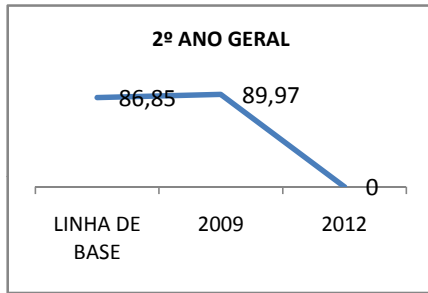

APROVAÇÃO ENSINO MÉDIO