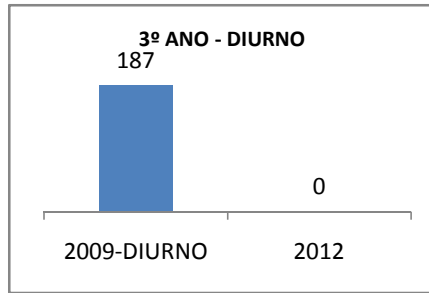

MATRÍCULA ENSINO MÉDIO