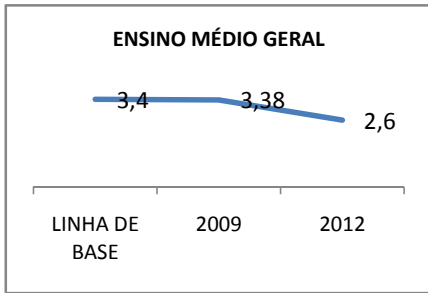

ANO BASE ENEM: 2008

MODALIDADE/NÍVEL	ENEM							
	NÚMERO DE PARTICIPANTES				Redação e Prova Objetiva (média)			
	LINHA DE BASE	2009	2010	2012	LINHA DE BASE	2009	2010	2012
ENSINO MÉDIO	54	59	65	76				

ANO BASE VESTIBULAR: 2008

MODALIDADE/NÍVEL	VESTIBULAR							
	NÚMERO DE INSCRITOS				APROVADOS			
	LINHA DE BASE	2009	2010	2012	LINHA DE BASE	2009	2010	2012
ENSINO MÉDIO	30	33		45				

MATRÍCULA ENSINO MÉDIO

ABANDONO ENSINO MÉDIO