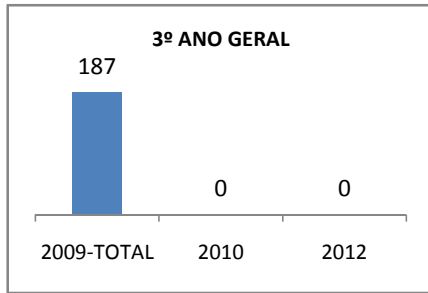

MATRÍCULA ENSINO MÉDIO