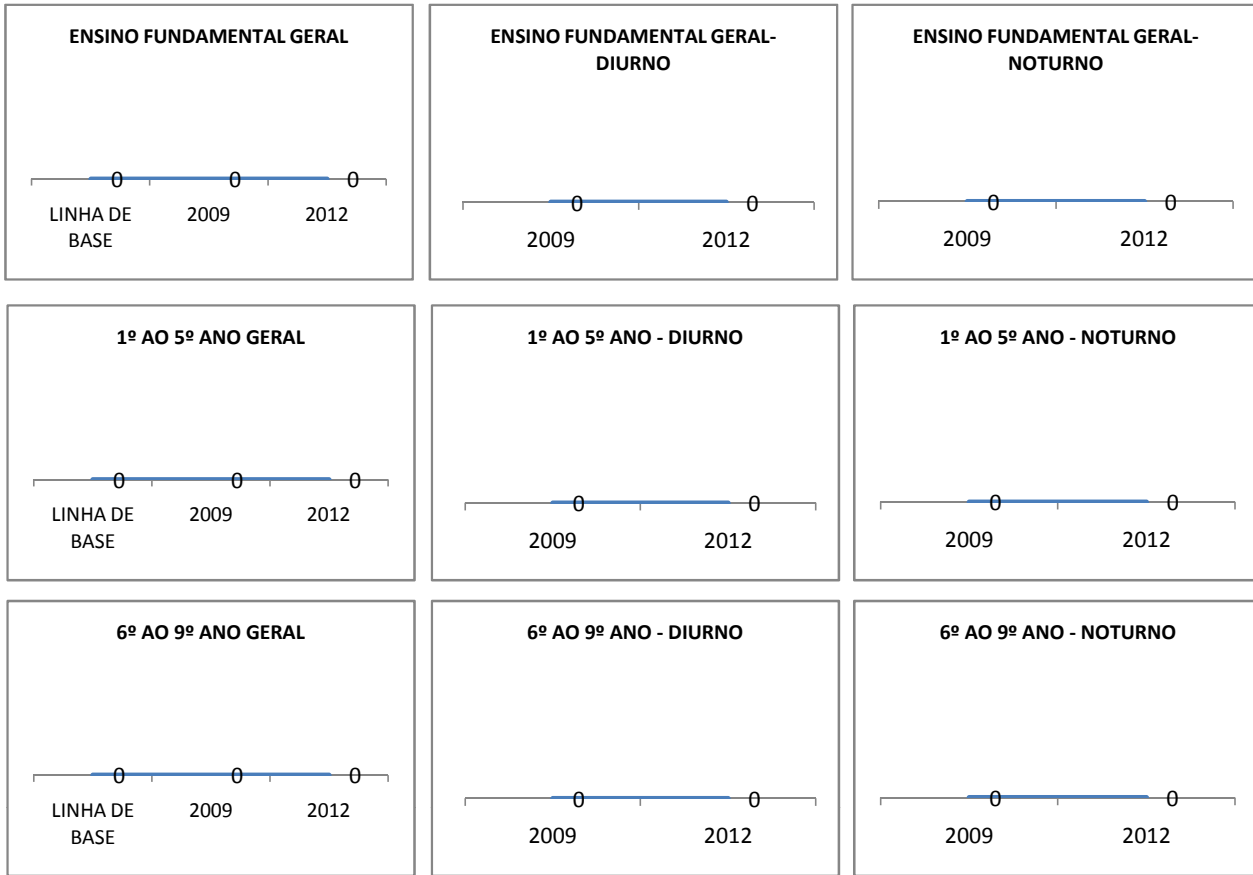

ANO BASE ENEM: 2008

MODALIDADE/NÍVEL	ENEM							
	NÚMERO DE PARTICIPANTES				Redação e Prova Objetiva (média)			
	LINHA DE BASE	2009	2010	2012	LINHA DE BASE	2009	2010	2012
ENSINO MÉDIO	54	59	65	76				

ANO BASE VESTIBULAR: 2008

MODALIDADE/NÍVEL	VESTIBULAR							
	NÚMERO DE INSCRITOS				APROVADOS			
	LINHA DE BASE	2009	2010	2012	LINHA DE BASE	2009	2010	2012
ENSINO MÉDIO	30	33		45				

MATRÍCULA ENSINO MÉDIO

ABANDONO ENSINO MÉDIO

APROVAÇÃO ENSINO MÉDIO

MATRÍCULA ENSINO FUNDAMENTAL

ABANDONO ENSINO FUNDAMENTAL

APROVAÇÃO ENSINO FUNDAMENTAL

MATRÍCULA EDUCAÇÃO DE JOVENS E ADULTOS - PRESENCIAL

ABANDONO EJA

APROVAÇÃO EJA

ENSINO FUNDAMENTAL - 1º AO 5º ANO

PROVA BRASIL

ENSINO FUNDAMENTAL - 6º AO 9º ANO

PROVA BRASIL

ENSINO FUNDAMENTAL

ABANDONO GERAL					
0,00	0,00	0,00	0,0	0,0	0,0
2005	2007	LINHA DE BASE	2009	2010	2012

ABANDONO - 1º AO 5º					
0,00	0,00	0	0,0	0,0	0,0
2005	2007	LINHA DE BASE	2009	2010	2012