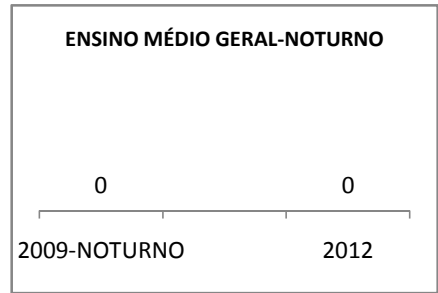

MATRÍCULA ENSINO MÉDIO