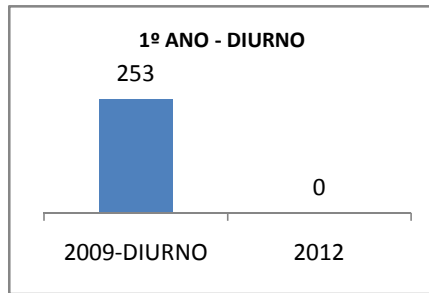

MATRÍCULA ENSINO MÉDIO