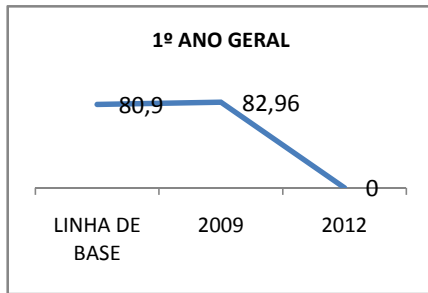

ANO BASE ENEM: 2008

MODALIDADE/NÍVEL	ENEM							
	NÚMERO DE PARTICIPANTES				Redação e Prova Objetiva (média)			
	LINHA DE BASE	2009	2010	2012	LINHA DE BASE	2009	2010	2012
ENSINO MÉDIO	54	59	65	76				

ANO BASE VESTIBULAR: 2008

MODALIDADE/NÍVEL	VESTIBULAR							
	NÚMERO DE INSCRITOS				APROVADOS			
	LINHA DE BASE	2009	2010	2012	LINHA DE BASE	2009	2010	2012
ENSINO MÉDIO	30	33		45				

MATRÍCULA ENSINO MÉDIO

ABANDONO ENSINO MÉDIO

APROVAÇÃO ENSINO MÉDIO

MATRÍCULA ENSINO FUNDAMENTAL

ABANDONO ENSINO FUNDAMENTAL

APROVAÇÃO ENSINO FUNDAMENTAL

MATRÍCULA EDUCAÇÃO DE JOVENS E ADULTOS - PRESENCIAL

ABANDONO EJA

APROVAÇÃO EJA

ENSINO FUNDAMENTAL - 1º AO 5º ANO