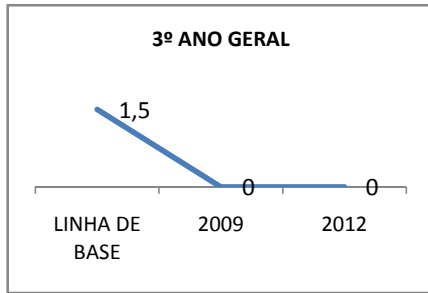

ANO BASE ENEM: 2008

MODALIDADE/NÍVEL	ENEM							
	NÚMERO DE PARTICIPANTES				Redação e Prova Objetiva (média)			
	LINHA DE BASE	2009	2010	2012	LINHA DE BASE	2009	2010	2012
ENSINO MÉDIO	54	59	65	76				

ANO BASE VESTIBULAR: 2008

MODALIDADE/NÍVEL	VESTIBULAR							
	NÚMERO DE INSCRITOS				APROVADOS			
	LINHA DE BASE	2009	2010	2012	LINHA DE BASE	2009	2010	2012
ENSINO MÉDIO	30	33		45				

MATRÍCULA ENSINO MÉDIO

ABANDONO ENSINO MÉDIO