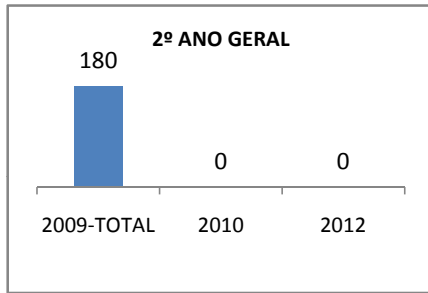

MATRÍCULA ENSINO MÉDIO