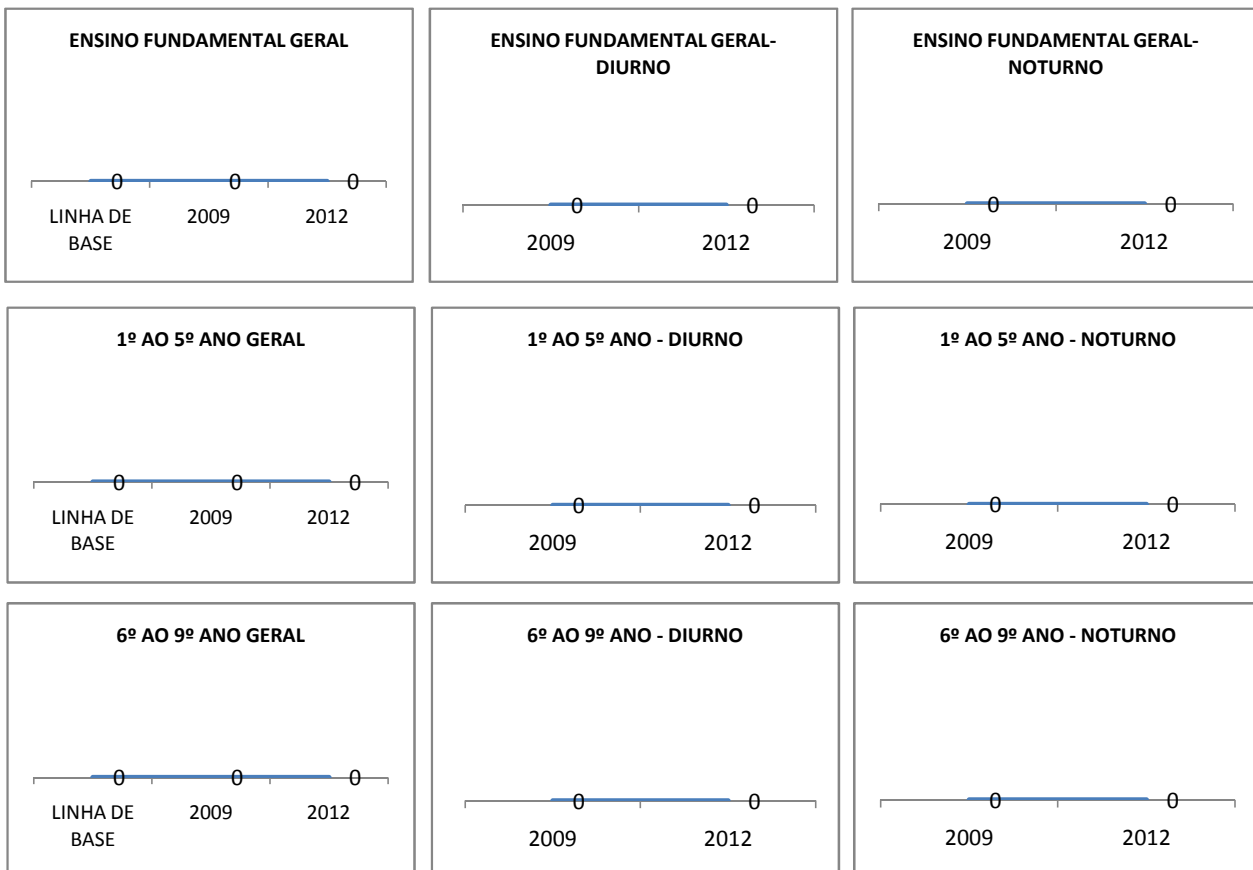

MODALIDADE/NÍVEL	VESTIBULAR							
	NÚMERO DE INSCRITOS				APROVADOS			
	LINHA DE BASE	2009	2010	2012	LINHA DE BASE	2009	2010	2012
ENSINO MÉDIO	30	33		45				

MATRÍCULA ENSINO MÉDIO

ABANDONO ENSINO MÉDIO

APROVAÇÃO ENSINO MÉDIO

MATRÍCULA ENSINO FUNDAMENTAL

ABANDONO ENSINO FUNDAMENTAL

APROVAÇÃO ENSINO FUNDAMENTAL

MATRÍCULA EDUCAÇÃO DE JOVENS E ADULTOS - PRESENCIAL

ABANDONO EJA

APROVAÇÃO EJA

ENSINO FUNDAMENTAL - 1º AO 5º ANO

PROVA BRASIL

ENSINO FUNDAMENTAL - 6º AO 9º ANO

PROVA BRASIL

ENSINO FUNDAMENTAL

ABANDONO GERAL					
0,00	0,00	0,00	0,0	0,0	0,0
2005	2007	LINHA DE BASE	2009	2010	2012

ABANDONO - 1º AO 5º					
0,00	0,00	0	0,0	0,0	0,0
2005	2007	LINHA DE BASE	2009	2010	2012