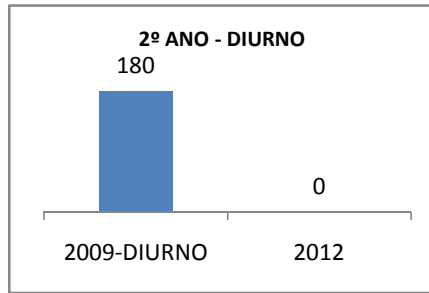

MATRÍCULA ENSINO MÉDIO