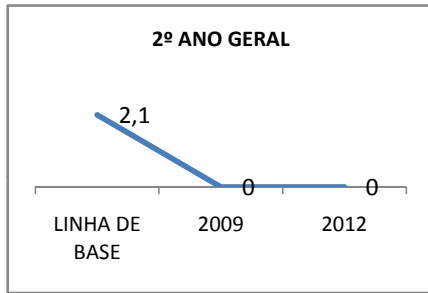

ANO BASE ENEM: 2008

MODALIDADE/NÍVEL	ENEM							
	NÚMERO DE PARTICIPANTES				Redação e Prova Objetiva (média)			
	LINHA DE BASE	2009	2010	2012	LINHA DE BASE	2009	2010	2012
ENSINO MÉDIO	54	59	65	76				

ANO BASE VESTIBULAR: 2008

MODALIDADE/NÍVEL	VESTIBULAR							
	NÚMERO DE INSCRITOS				APROVADOS			
	LINHA DE BASE	2009	2010	2012	LINHA DE BASE	2009	2010	2012
ENSINO MÉDIO	30	33		45				

MATRÍCULA ENSINO MÉDIO

ABANDONO ENSINO MÉDIO