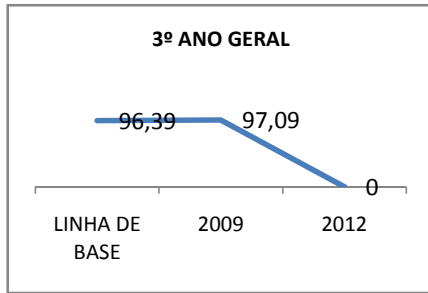

ANO BASE ENEM: 2008

MODALIDADE/NÍVEL	ENEM							
	NÚMERO DE PARTICIPANTES				Redação e Prova Objetiva (média)			
	LINHA DE BASE	2009	2010	2012	LINHA DE BASE	2009	2010	2012
ENSINO MÉDIO	54	59	65	76				

ANO BASE VESTIBULAR: 2008

MODALIDADE/NÍVEL	VESTIBULAR							
	NÚMERO DE INSCRITOS				APROVADOS			
	LINHA DE BASE	2009	2010	2012	LINHA DE BASE	2009	2010	2012
ENSINO MÉDIO	30	33		45				

MATRÍCULA ENSINO MÉDIO

ABANDONO ENSINO MÉDIO

APROVAÇÃO ENSINO MÉDIO

MATRÍCULA ENSINO FUNDAMENTAL

ABANDONO ENSINO FUNDAMENTAL

APROVAÇÃO ENSINO FUNDAMENTAL

MATRÍCULA EDUCAÇÃO DE JOVENS E ADULTOS - PRESENCIAL

ABANDONO EJA

APROVAÇÃO EJA

ENSINO FUNDAMENTAL - 1º AO 5º ANO