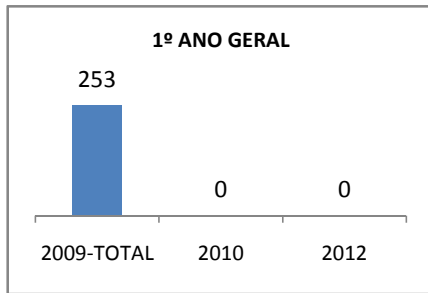

MATRÍCULA ENSINO MÉDIO