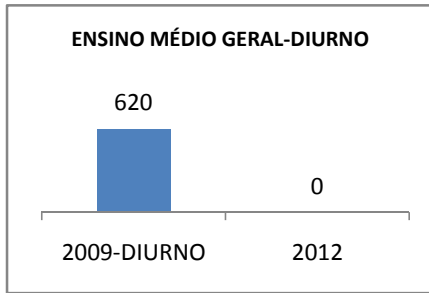

MATRÍCULA ENSINO MÉDIO