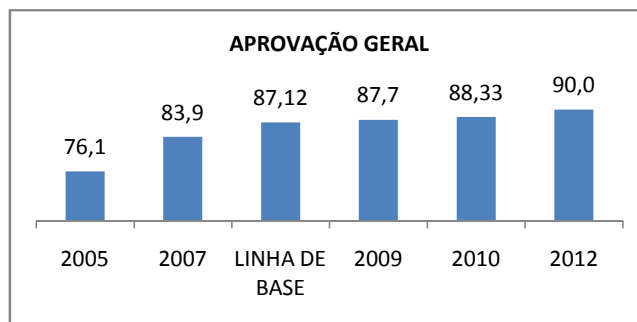

ENSINO MÉDIO