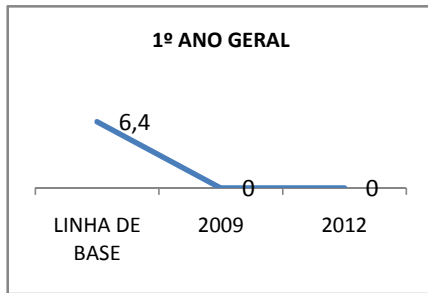

ANO BASE ENEM: 2008

MODALIDADE/NÍVEL	ENEM							
	NÚMERO DE PARTICIPANTES				Redação e Prova Objetiva (média)			
	LINHA DE BASE	2009	2010	2012	LINHA DE BASE	2009	2010	2012
ENSINO MÉDIO	54	59	65	76				

ANO BASE VESTIBULAR: 2008

MODALIDADE/NÍVEL	VESTIBULAR							
	NÚMERO DE INSCRITOS				APROVADOS			
	LINHA DE BASE	2009	2010	2012	LINHA DE BASE	2009	2010	2012
ENSINO MÉDIO	30	33		45				

MATRÍCULA ENSINO MÉDIO

ABANDONO ENSINO MÉDIO