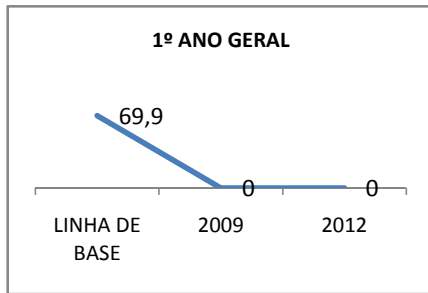

APROVAÇÃO ENSINO MÉDIO