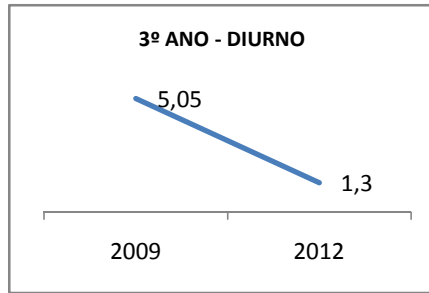

ABANDONO ENSINO MÉDIO