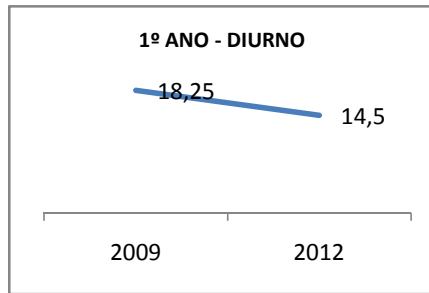

ABANDONO ENSINO MÉDIO