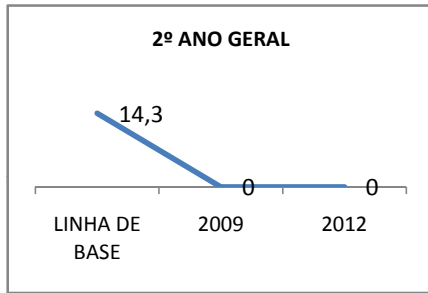

ABANDONO ENSINO MÉDIO