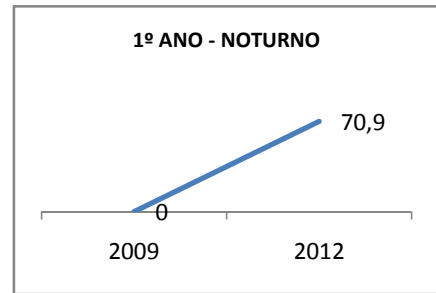

APROVAÇÃO ENSINO MÉDIO