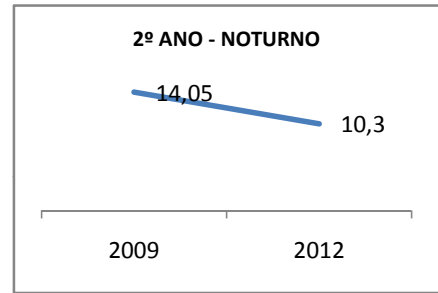

ABANDONO ENSINO MÉDIO