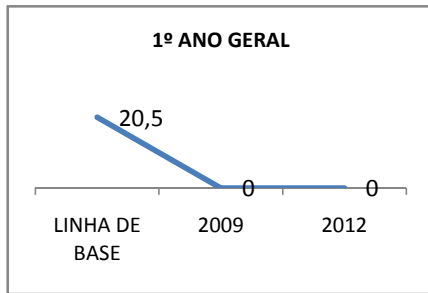

ABANDONO ENSINO MÉDIO