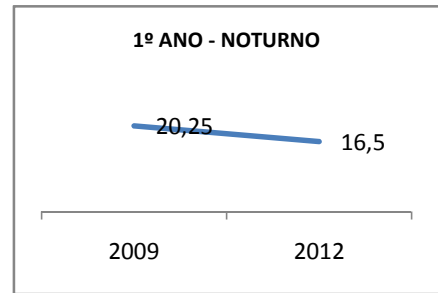

ABANDONO ENSINO MÉDIO