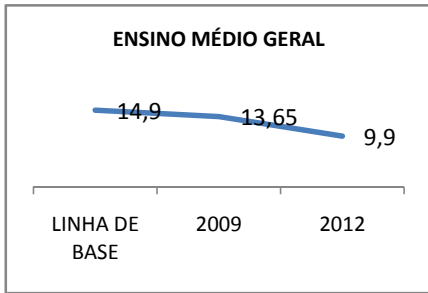

ABANDONO ENSINO MÉDIO