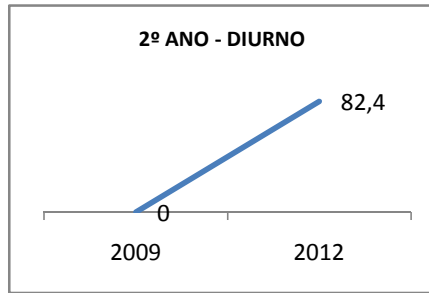

APROVAÇÃO ENSINO MÉDIO