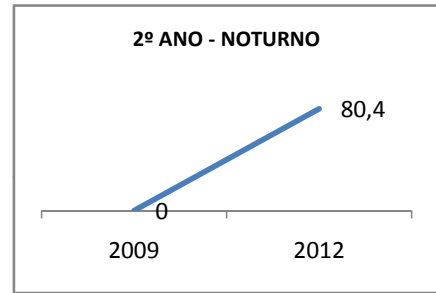

APROVAÇÃO ENSINO MÉDIO