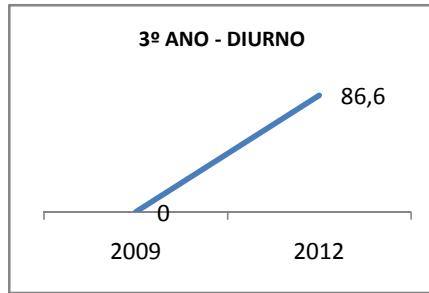

APROVAÇÃO ENSINO MÉDIO