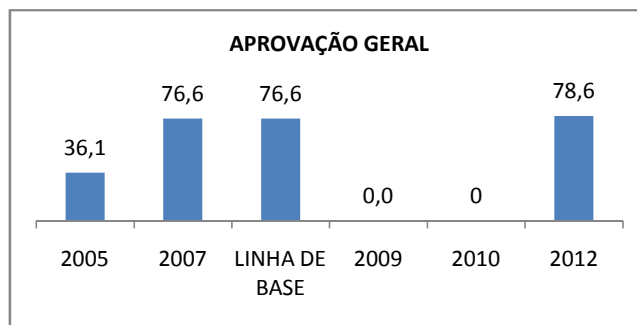

PROVA BRASIL

ENSINO FUNDAMENTAL

ABANDONO GERAL

0,00	0,00	0,00	0,0	0,0	0,0
2005	2007	LINHA DE BASE	2009	2010	2012

ABANDONO - 1º AO 5º

0,00	0,00	0	0,0	0,0	0,0
2005	2007	LINHA DE BASE	2009	2010	2012

ABANDONO - 6º AO 9º

0,00	0,00	0,00	0,0	0,0	0,0
2005	2007	LINHA DE BASE	2009	2010	2012

APROVAÇÃO GERAL

0,0	0,0	0	0,0	0	0,0
2005	2007	LINHA DE BASE	2009	2010	2012

APROVAÇÃO - 1º AO 5º

0,0	0,0	0	0	0	0
2005	2007	LINHA DE BASE	2009	2010	2012

APROVAÇÃO - 6º AO 9º

0,0	0,0	0	0	0	0,0
2005	2007	LINHA DE BASE	2009	2010	2012

ENSINO MÉDIO

SPAECE

ENSINO FUNDAMENTAL 5º ANO

ENSINO FUNDAMENTAL 9º ANO

ENSINO MÉDIO 3º ANO

ENEM