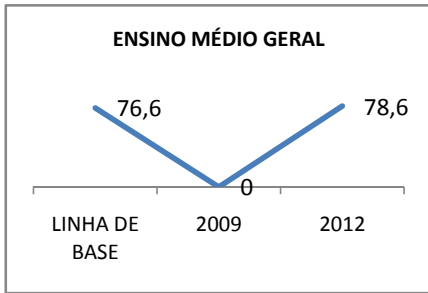

APROVAÇÃO ENSINO MÉDIO