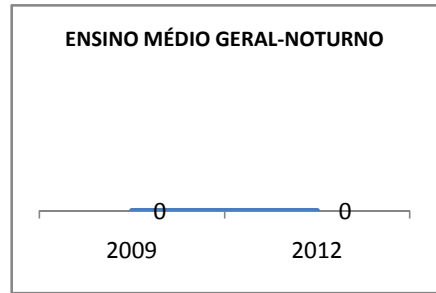

APROVAÇÃO ENSINO MÉDIO