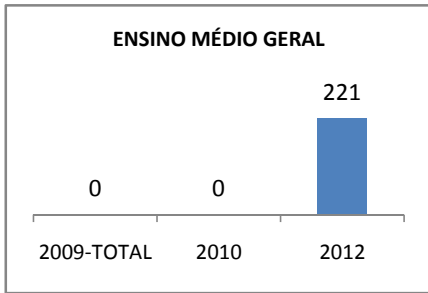

MATRÍCULA ENSINO MÉDIO