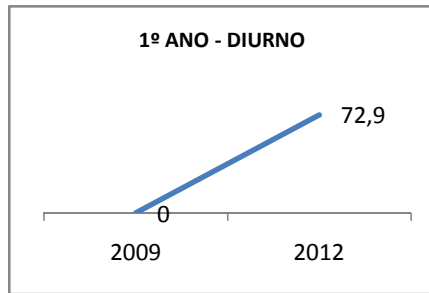

APROVAÇÃO ENSINO MÉDIO