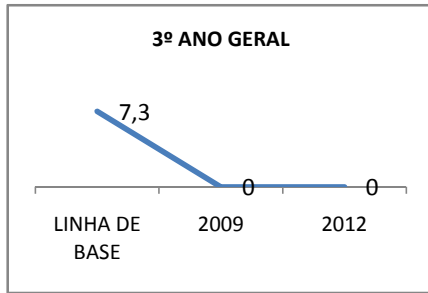

ABANDONO ENSINO MÉDIO