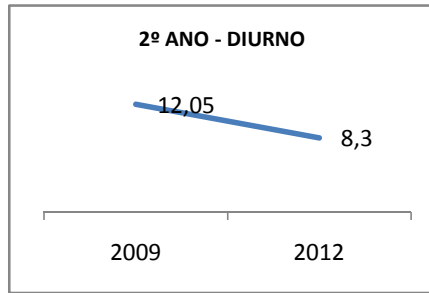

ABANDONO ENSINO MÉDIO