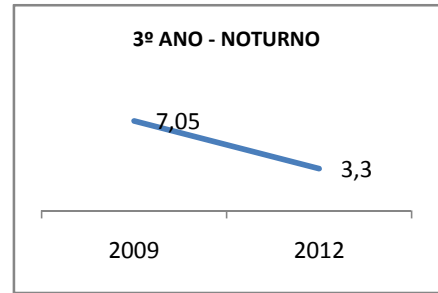

ABANDONO ENSINO MÉDIO