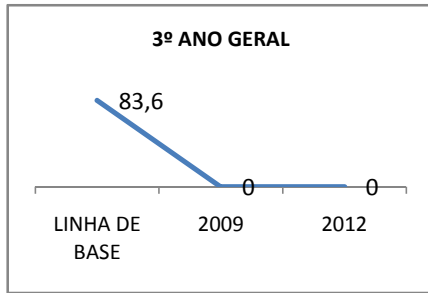

APROVAÇÃO ENSINO MÉDIO