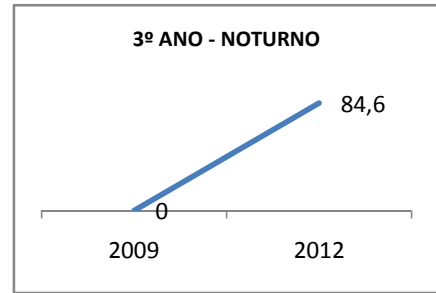

APROVAÇÃO ENSINO MÉDIO