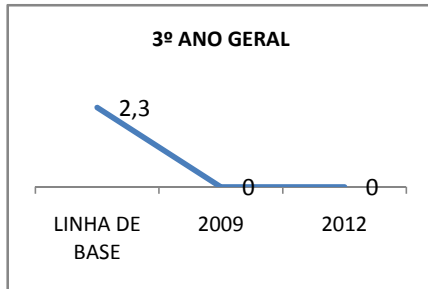

ABANDONO ENSINO MÉDIO