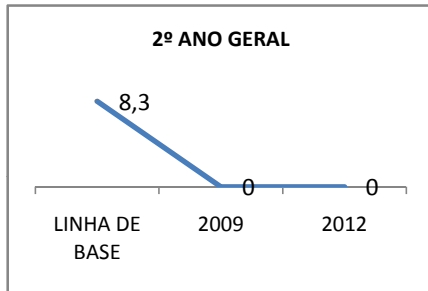

ABANDONO ENSINO MÉDIO