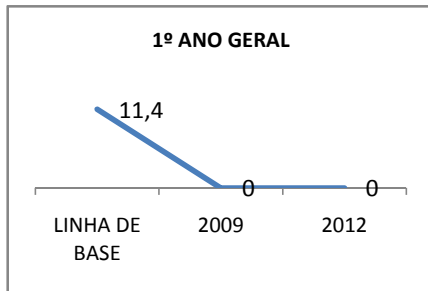

ABANDONO ENSINO MÉDIO