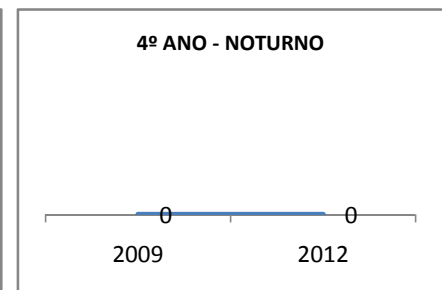

ABANDONO ENSINO MÉDIO