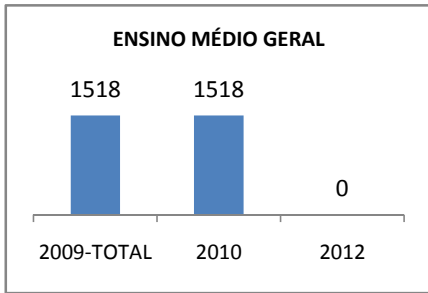

MATRÍCULA ENSINO MÉDIO