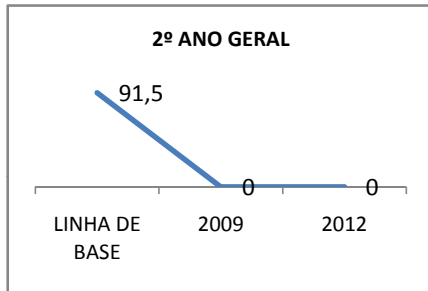

APROVAÇÃO ENSINO MÉDIO