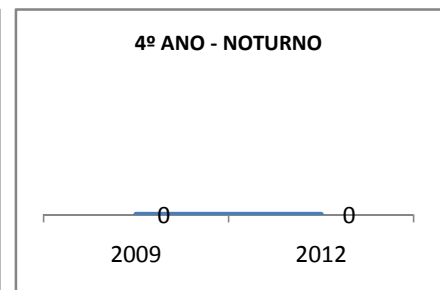

APROVAÇÃO ENSINO MÉDIO