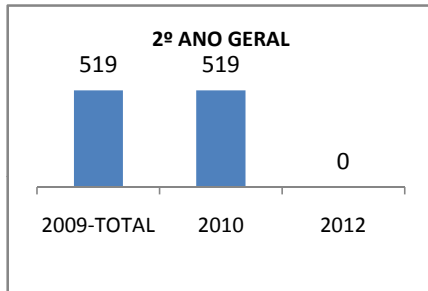

MATRÍCULA ENSINO MÉDIO