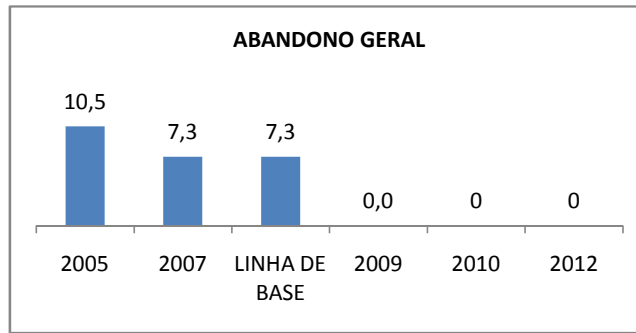

ENSINO MÉDIO