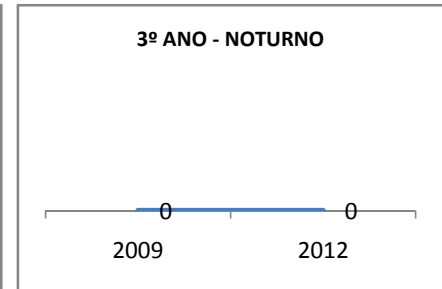

ABANDONO ENSINO MÉDIO