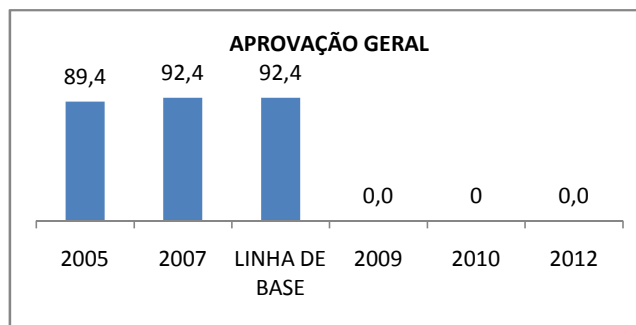

ENSINO MÉDIO