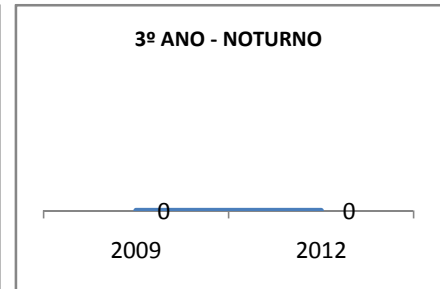

APROVAÇÃO ENSINO MÉDIO