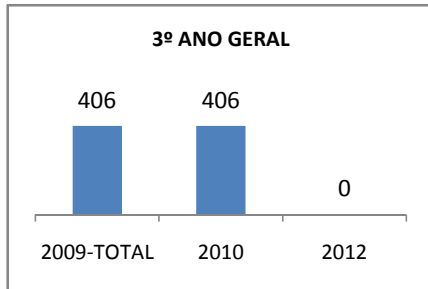

MATRÍCULA ENSINO MÉDIO