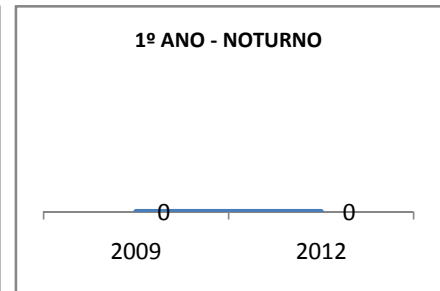

APROVAÇÃO ENSINO MÉDIO