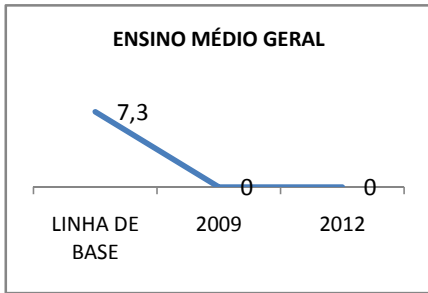

ABANDONO ENSINO MÉDIO