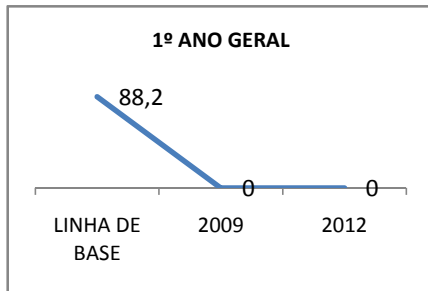

APROVAÇÃO ENSINO MÉDIO