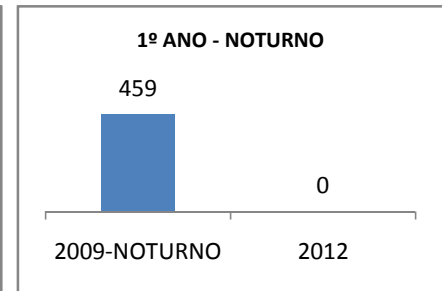

MATRÍCULA ENSINO MÉDIO