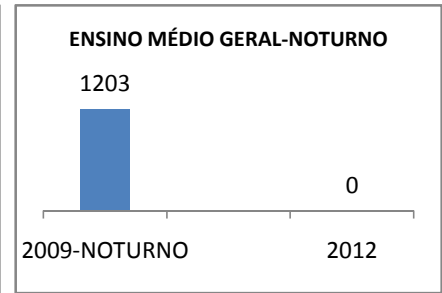

MATRÍCULA ENSINO MÉDIO