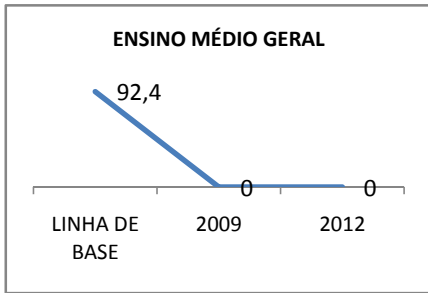

APROVAÇÃO ENSINO MÉDIO