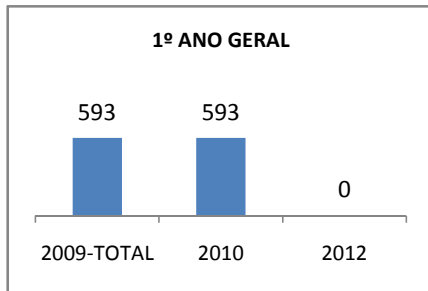

MATRÍCULA ENSINO MÉDIO