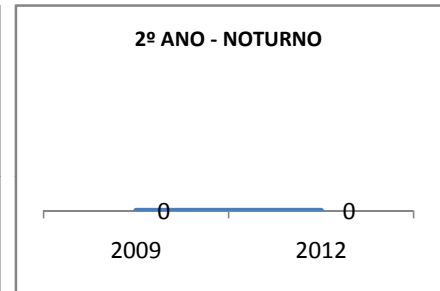

APROVAÇÃO ENSINO MÉDIO