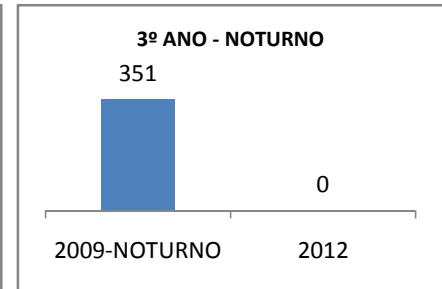

MATRÍCULA ENSINO MÉDIO