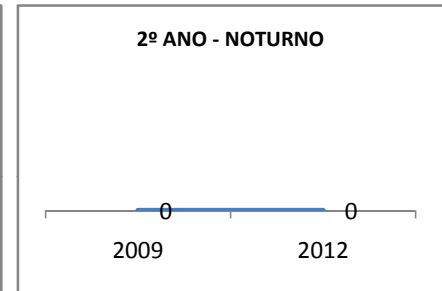

ABANDONO ENSINO MÉDIO