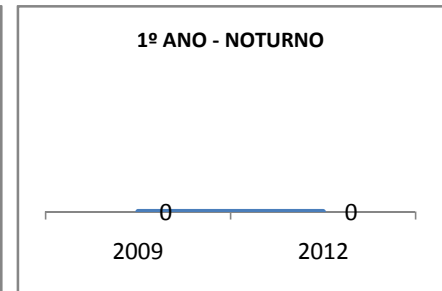

ABANDONO ENSINO MÉDIO