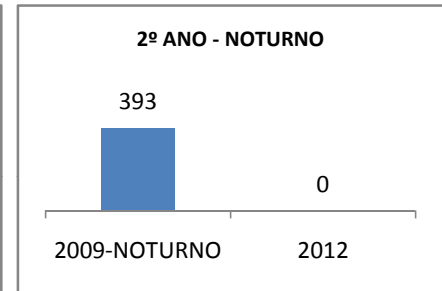

MATRÍCULA ENSINO MÉDIO