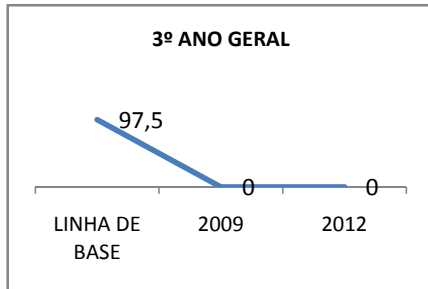

APROVAÇÃO ENSINO MÉDIO