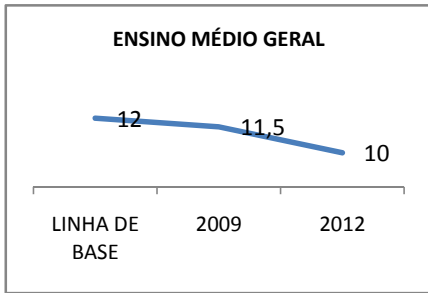

ABANDONO ENSINO MÉDIO