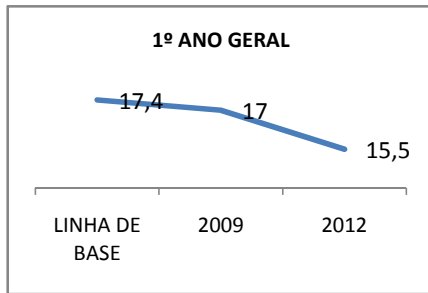

ABANDONO ENSINO MÉDIO