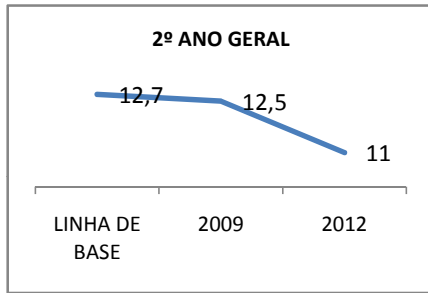

ABANDONO ENSINO MÉDIO