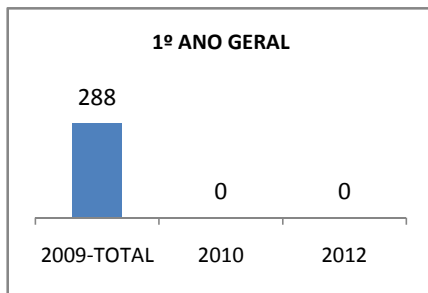

MATRÍCULA ENSINO MÉDIO