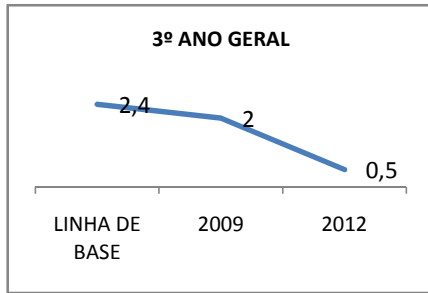

ABANDONO ENSINO MÉDIO