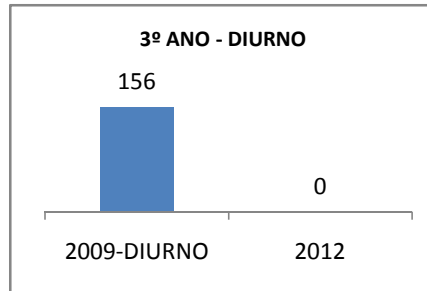

MATRÍCULA ENSINO MÉDIO