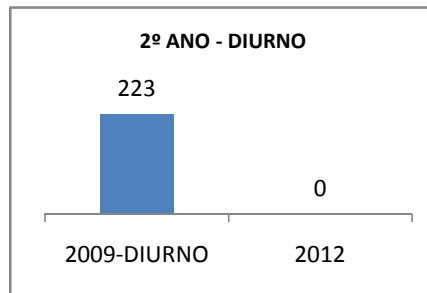

MATRÍCULA ENSINO MÉDIO