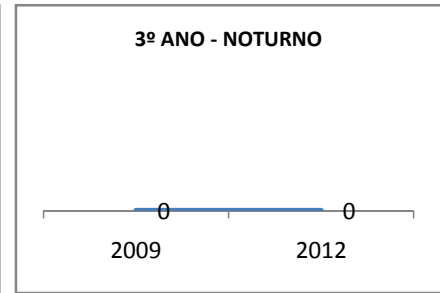

ABANDONO ENSINO MÉDIO