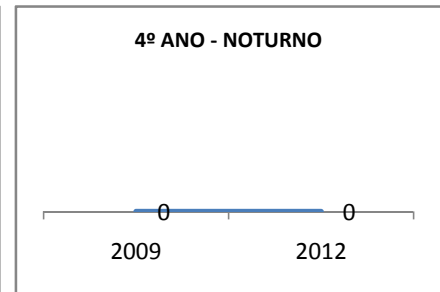

ABANDONO ENSINO MÉDIO