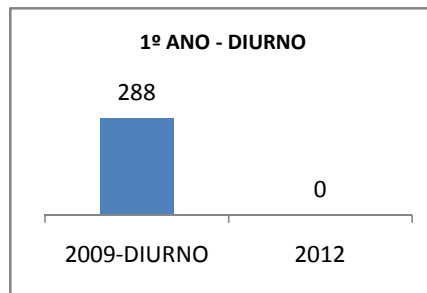

MATRÍCULA ENSINO MÉDIO