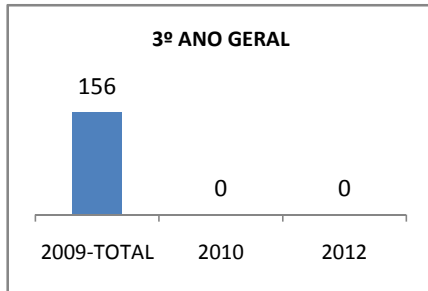

MATRÍCULA ENSINO MÉDIO