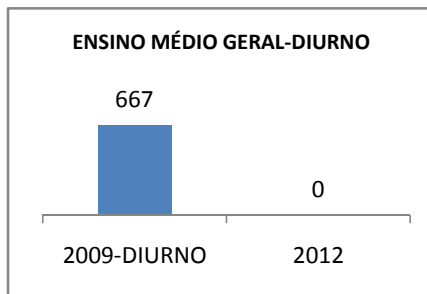

MATRÍCULA ENSINO MÉDIO