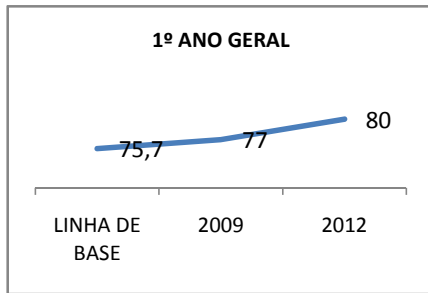

ANO BASE ENEM: 2007

| MODALIDADE/NÍVEL | ENEM | | | | | | | |
|------------------|-------------------------|------|------|------|----------------------------------|-------|-------|-------|
| | NÚMERO DE PARTICIPANTES | | | | Redação e Prova Objetiva (média) | | | |
| | LINHA DE BASE | 2009 | 2010 | 2012 | LINHA DE BASE | 2009 | 2010 | 2012 |
| ENSINO MÉDIO | 64 | 43 | 48 | 57 | 48,21 | 53,21 | 54,21 | 52,21 |

ANO BASE VESTIBULAR: 2007

| MODALIDADE/NÍVEL | VESTIBULAR | | | | | | | |
|------------------|---------------------|------|------|------|---------------|------|------|------|
| | NÚMERO DE INSCRITOS | | | | APROVADOS | | | |
| | LINHA DE BASE | 2009 | 2010 | 2012 | LINHA DE BASE | 2009 | 2010 | 2012 |
| ENSINO MÉDIO | | | | | 3 | 2,5 | 3 | 4 |

MATRÍCULA ENSINO MÉDIO

ABANDONO ENSINO MÉDIO

APROVAÇÃO ENSINO MÉDIO

MATRÍCULA ENSINO FUNDAMENTAL

ABANDONO ENSINO FUNDAMENTAL

APROVAÇÃO ENSINO FUNDAMENTAL

MATRÍCULA EDUCAÇÃO DE JOVENS E ADULTOS - PRESENCIAL

ABANDONO EJA