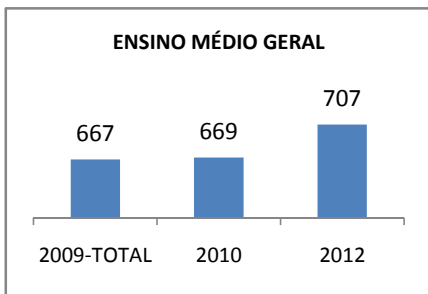

MATRÍCULA ENSINO MÉDIO