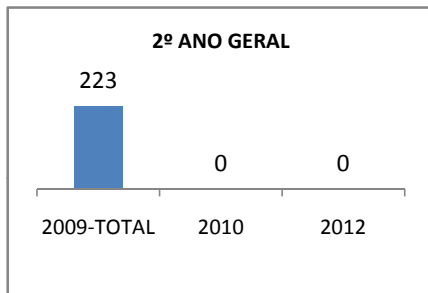

MATRÍCULA ENSINO MÉDIO