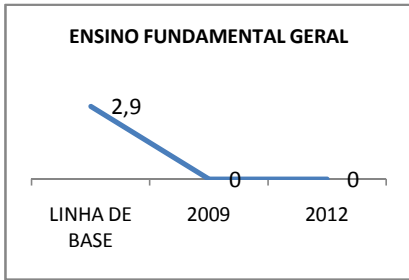

ANO BASE VESTIBULAR:

MODALIDADE/NÍVEL	VESTIBULAR							
	NUMERO DE INSCRITOS				APROVADOS			
	LINHA DE BASE	2009	2010	2012	LINHA DE BASE	2009	2010	2012
ENSINO MÉDIO					16	17	18	20

MATRÍCULA ENSINO MÉDIO

ABANDONO ENSINO MÉDIO

APROVAÇÃO ENSINO MÉDIO

MATRÍCULA ENSINO FUNDAMENTAL

ABANDONO ENSINO FUNDAMENTAL

APROVAÇÃO ENSINO FUNDAMENTAL

MATRÍCULA EDUCAÇÃO DE JOVENS E ADULTOS - PRESENCIAL

ABANDONO EJA

APROVAÇÃO EJA

ENSINO FUNDAMENTAL - 1º AO 5º ANO

PROVA BRASIL

ENSINO FUNDAMENTAL - 6º AO 9º ANO

PROVA BRASIL

ENSINO FUNDAMENTAL

ENSINO MÉDIO

SPAECE

ENSINO FUNDAMENTAL 5º ANO