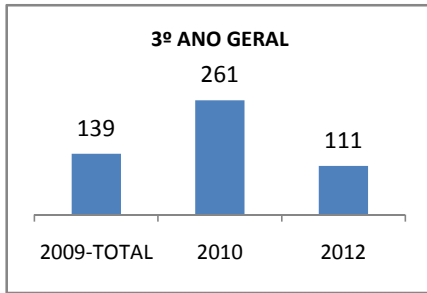

MATRÍCULA ENSINO MÉDIO