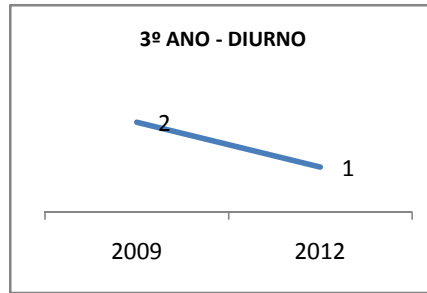

ABANDONO ENSINO MÉDIO