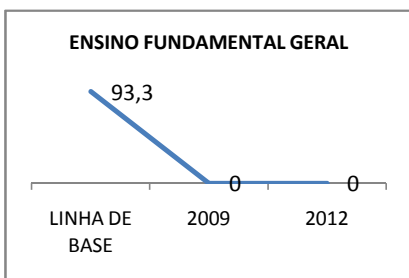

ANO BASE VESTIBULAR:

MODALIDADE/NÍVEL	VESTIBULAR							
	NUMERO DE INSCRITOS				APROVADOS			
	LINHA DE BASE	2009	2010	2012	LINHA DE BASE	2009	2010	2012
ENSINO MÉDIO					16	17	18	20

MATRÍCULA ENSINO MÉDIO

ABANDONO ENSINO MÉDIO

APROVAÇÃO ENSINO MÉDIO

MATRÍCULA ENSINO FUNDAMENTAL

ABANDONO ENSINO FUNDAMENTAL

APROVAÇÃO ENSINO FUNDAMENTAL

MATRÍCULA EDUCAÇÃO DE JOVENS E ADULTOS - PRESENCIAL

ABANDONO EJA

APROVAÇÃO EJA

ENSINO FUNDAMENTAL - 1º AO 5º ANO

PROVA BRASIL

ENSINO FUNDAMENTAL - 6º AO 9º ANO

PROVA BRASIL

ENSINO FUNDAMENTAL

ENSINO MÉDIO

SPAECE

ENSINO FUNDAMENTAL 5º ANO