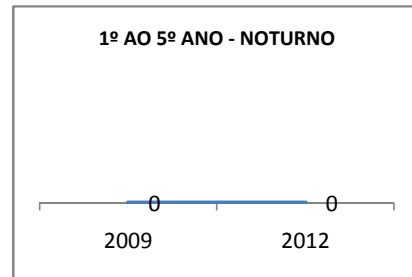

ANO BASE VESTIBULAR:

MODALIDADE/NÍVEL	VESTIBULAR							
	NUMERO DE INSCRITOS				APROVADOS			
	LINHA DE BASE	2009	2010	2012	LINHA DE BASE	2009	2010	2012
ENSINO MÉDIO					16	17	18	20

MATRÍCULA ENSINO MÉDIO

ABANDONO ENSINO MÉDIO

APROVAÇÃO ENSINO MÉDIO

MATRÍCULA ENSINO FUNDAMENTAL

ABANDONO ENSINO FUNDAMENTAL

APROVAÇÃO ENSINO FUNDAMENTAL

MATRÍCULA EDUCAÇÃO DE JOVENS E ADULTOS - PRESENCIAL

ABANDONO EJA

APROVAÇÃO EJA

ENSINO FUNDAMENTAL - 1º AO 5º ANO

PROVA BRASIL

ENSINO FUNDAMENTAL - 6º AO 9º ANO

PROVA BRASIL

ENSINO FUNDAMENTAL

ENSINO MÉDIO

SPAECE

ENSINO FUNDAMENTAL 5º ANO