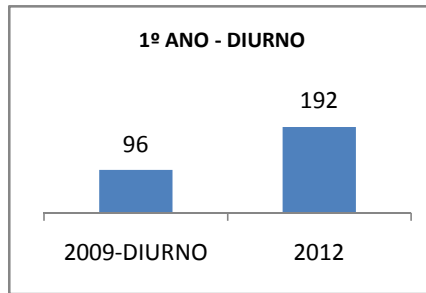

MATRÍCULA ENSINO MÉDIO