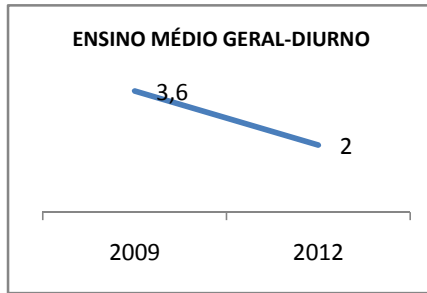

ABANDONO ENSINO MÉDIO