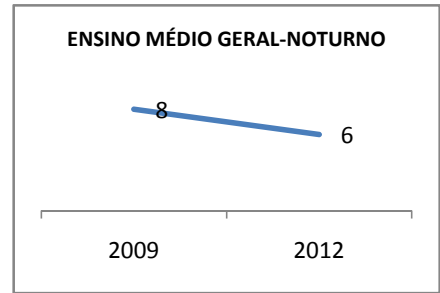

ABANDONO ENSINO MÉDIO