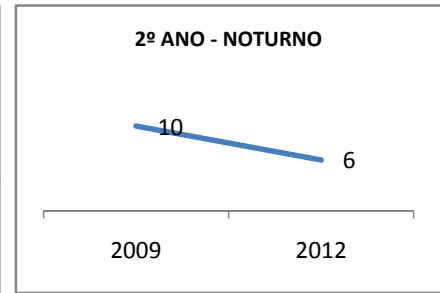

ABANDONO ENSINO MÉDIO