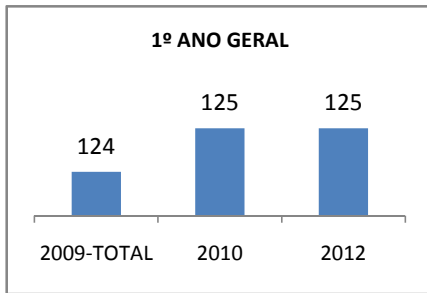

MATRÍCULA ENSINO MÉDIO