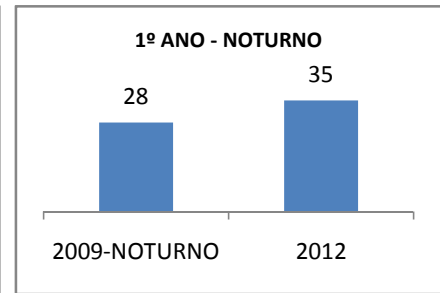

MATRÍCULA ENSINO MÉDIO