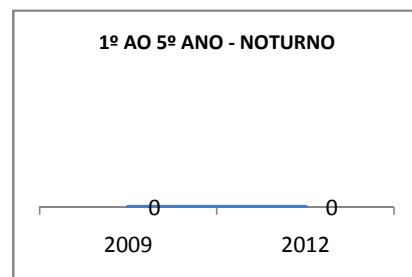

ANO BASE VESTIBULAR:

MODALIDADE/NÍVEL	VESTIBULAR							
	NUMERO DE INSCRITOS				APROVADOS			
	LINHA DE BASE	2009	2010	2012	LINHA DE BASE	2009	2010	2012
ENSINO MÉDIO					16	17	18	20

MATRÍCULA ENSINO MÉDIO

ABANDONO ENSINO MÉDIO

APROVAÇÃO ENSINO MÉDIO

MATRÍCULA ENSINO FUNDAMENTAL

ABANDONO ENSINO FUNDAMENTAL

APROVAÇÃO ENSINO FUNDAMENTAL

MATRÍCULA EDUCAÇÃO DE JOVENS E ADULTOS - PRESENCIAL

ABANDONO EJA

APROVAÇÃO EJA

ENSINO FUNDAMENTAL - 1º AO 5º ANO

PROVA BRASIL

ENSINO FUNDAMENTAL - 6º AO 9º ANO

PROVA BRASIL

ENSINO FUNDAMENTAL

ENSINO MÉDIO

SPAECE

ENSINO FUNDAMENTAL 5º ANO