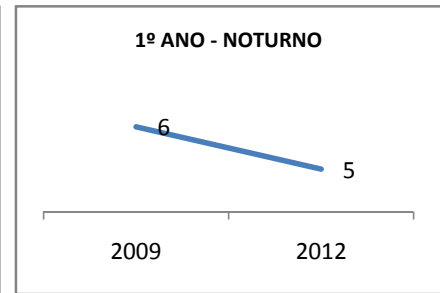

ABANDONO ENSINO MÉDIO