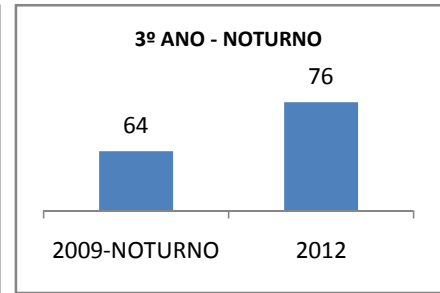

ANO BASE IDEB E PROVA BRASIL: 2007

MODALIDADE/NÍVEL	IDEB E PROVA BRASIL								
	IDEB			LÍNGUA PORTUGUESA			MATEMÁTICA		
	LINHA DE BASE	2009	2012	LINHA DE BASE	2009	2012	LINHA DE BASE	2009	2012
ENSINO FUNDAMENTAL 1º AO 5º ANO	0			0			0		
ENSINO FUNDAMENTAL 6º AO 9º ANO	3,6			210,89			222,57		

ANO BASE SPAECE: 2006

MODALIDADE/NÍVEL	SPAECE							
	LÍNGUA PORTUGUESA				MATEMÁTICA			
	LINHA DE BASE	2009	2010	2012	LINHA DE BASE	2009	2010	2012
ENSINO FUNDAMENTAL 5º ANO								
ENSINO FUNDAMENTAL 9º ANO	218,91				223,48			
ENSINO MÉDIO 3º ANO	228,84	230	232	234	243,51	245	247	249

ANO BASE ENEM: 2007

MODALIDADE/NÍVEL	ENEM							
	NUMERO DE PARTICIPANTES				Redação e Prova Objetiva (média)			
	LINHA DE BASE	2009	2010	2012	LINHA DE BASE	2009	2010	2012
ENSINO MÉDIO	49				46,01	48,31	49,69	50,61

ANO BASE VESTIBULAR:

MODALIDADE/NÍVEL	VESTIBULAR							
	NUMERO DE INSCRITOS				APROVADOS			
	LINHA DE BASE	2009	2010	2012	LINHA DE BASE	2009	2010	2012
ENSINO MÉDIO					16	17	18	20

MATRÍCULA ENSINO MÉDIO