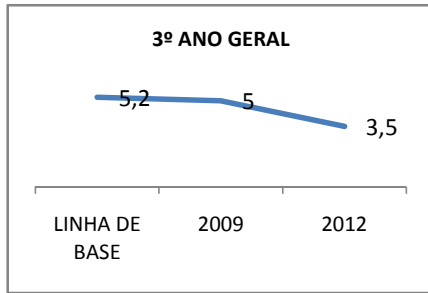

ABANDONO ENSINO MÉDIO