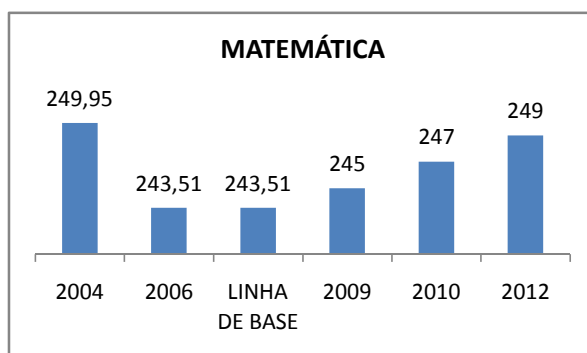

ENSINO MÉDIO 3º ANO