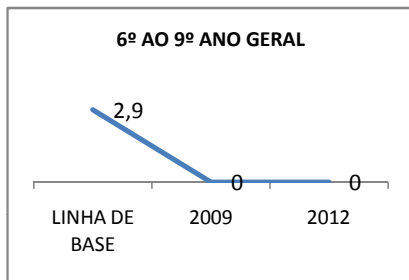

ANO BASE VESTIBULAR:

MODALIDADE/NÍVEL	VESTIBULAR							
	NUMERO DE INSCRITOS				APROVADOS			
	LINHA DE BASE	2009	2010	2012	LINHA DE BASE	2009	2010	2012
ENSINO MÉDIO					16	17	18	20

MATRÍCULA ENSINO MÉDIO

ABANDONO ENSINO MÉDIO

APROVAÇÃO ENSINO MÉDIO

MATRÍCULA ENSINO FUNDAMENTAL

ABANDONO ENSINO FUNDAMENTAL

APROVAÇÃO ENSINO FUNDAMENTAL

MATRÍCULA EDUCAÇÃO DE JOVENS E ADULTOS - PRESENCIAL

ABANDONO EJA

APROVAÇÃO EJA

ENSINO FUNDAMENTAL - 1º AO 5º ANO

PROVA BRASIL

ENSINO FUNDAMENTAL - 6º AO 9º ANO

PROVA BRASIL

ENSINO FUNDAMENTAL

ENSINO MÉDIO

SPAECE

ENSINO FUNDAMENTAL 5º ANO