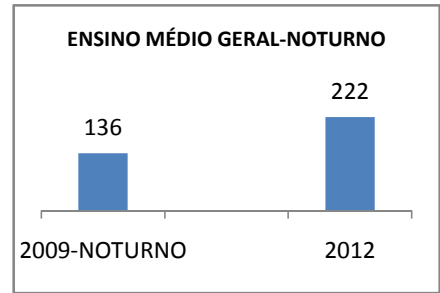

MATRÍCULA ENSINO MÉDIO