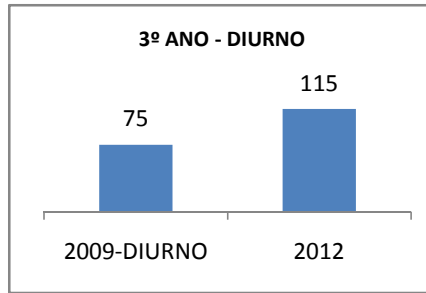

MATRÍCULA ENSINO MÉDIO