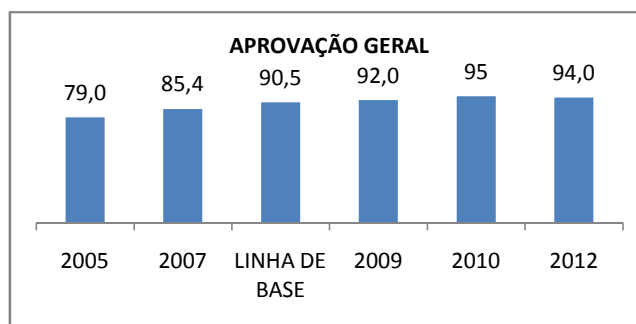

ANO BASE VESTIBULAR:

MODALIDADE/NÍVEL	VESTIBULAR							
	NUMERO DE INSCRITOS				APROVADOS			
	LINHA DE BASE	2009	2010	2012	LINHA DE BASE	2009	2010	2012
ENSINO MÉDIO					16	17	18	20

MATRÍCULA ENSINO MÉDIO

ABANDONO ENSINO MÉDIO

APROVAÇÃO ENSINO MÉDIO

MATRÍCULA ENSINO FUNDAMENTAL

ABANDONO ENSINO FUNDAMENTAL

APROVAÇÃO ENSINO FUNDAMENTAL

MATRÍCULA EDUCAÇÃO DE JOVENS E ADULTOS - PRESENCIAL

ABANDONO EJA

APROVAÇÃO EJA

ENSINO FUNDAMENTAL - 1º AO 5º ANO

PROVA BRASIL

ENSINO FUNDAMENTAL - 6º AO 9º ANO

PROVA BRASIL

ENSINO FUNDAMENTAL

ENSINO MÉDIO

SPAECE

ENSINO FUNDAMENTAL 5º ANO

ENSINO FUNDAMENTAL 9º ANO

ENSINO MÉDIO 3º ANO

ENEM

COMPARATIVO DE CRESCIMENTO - IDEB

COMPARATIVO DE CRESCIMENTO - PROVA BRASIL

1º AO 5º ANO

6º AO 9º ANO

COMPARATIVO DE CRESCIMENTO - ENSINO FUNDAMENTAL GERAL