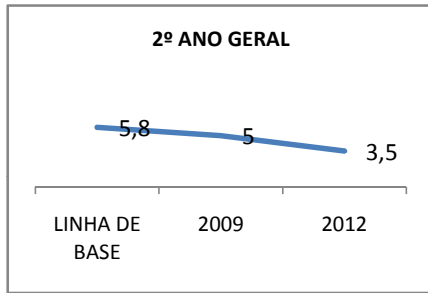

ABANDONO ENSINO MÉDIO