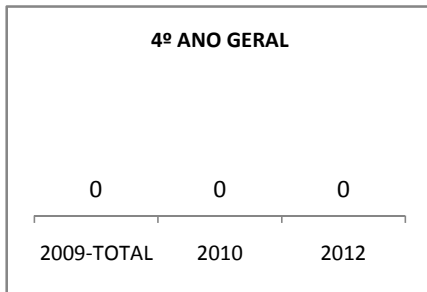

MATRÍCULA ENSINO MÉDIO