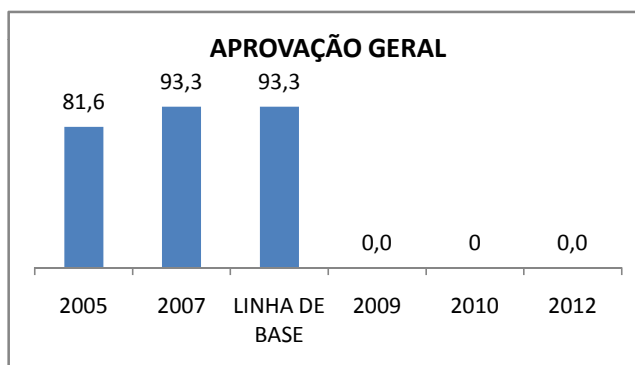

ANO BASE VESTIBULAR:

MODALIDADE/NÍVEL	VESTIBULAR							
	NUMERO DE INSCRITOS				APROVADOS			
	LINHA DE BASE	2009	2010	2012	LINHA DE BASE	2009	2010	2012
ENSINO MÉDIO					16	17	18	20

MATRÍCULA ENSINO MÉDIO

ABANDONO ENSINO MÉDIO

APROVAÇÃO ENSINO MÉDIO

MATRÍCULA ENSINO FUNDAMENTAL

ABANDONO ENSINO FUNDAMENTAL

APROVAÇÃO ENSINO FUNDAMENTAL

MATRÍCULA EDUCAÇÃO DE JOVENS E ADULTOS - PRESENCIAL

ABANDONO EJA

APROVAÇÃO EJA

ENSINO FUNDAMENTAL - 1º AO 5º ANO

PROVA BRASIL

ENSINO FUNDAMENTAL - 6º AO 9º ANO

PROVA BRASIL

ENSINO FUNDAMENTAL

ENSINO MÉDIO

SPAECE

ENSINO FUNDAMENTAL 5º ANO

ENSINO FUNDAMENTAL 9º ANO

ENSINO MÉDIO 3º ANO

ENEM

COMPARATIVO DE CRESCIMENTO - IDEB

COMPARATIVO DE CRESCIMENTO - PROVA BRASIL

1º AO 5º ANO

6º AO 9º ANO

COMPARATIVO DE CRESCIMENTO - ENSINO FUNDAMENTAL GERAL