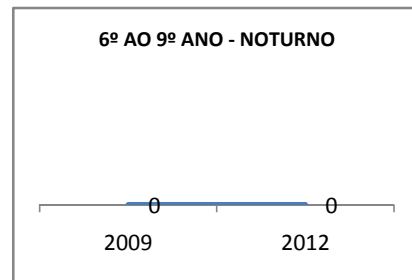

ANO BASE VESTIBULAR:

MODALIDADE/NÍVEL	VESTIBULAR							
	NUMERO DE INSCRITOS				APROVADOS			
	LINHA DE BASE	2009	2010	2012	LINHA DE BASE	2009	2010	2012
ENSINO MÉDIO					16	17	18	20

MATRÍCULA ENSINO MÉDIO

ABANDONO ENSINO MÉDIO

APROVAÇÃO ENSINO MÉDIO

MATRÍCULA ENSINO FUNDAMENTAL

ABANDONO ENSINO FUNDAMENTAL

APROVAÇÃO ENSINO FUNDAMENTAL

MATRÍCULA EDUCAÇÃO DE JOVENS E ADULTOS - PRESENCIAL

ABANDONO EJA

APROVAÇÃO EJA

ENSINO FUNDAMENTAL - 1º AO 5º ANO

PROVA BRASIL

ENSINO FUNDAMENTAL - 6º AO 9º ANO

PROVA BRASIL

ENSINO FUNDAMENTAL

ENSINO MÉDIO

SPAECE

ENSINO FUNDAMENTAL 5º ANO