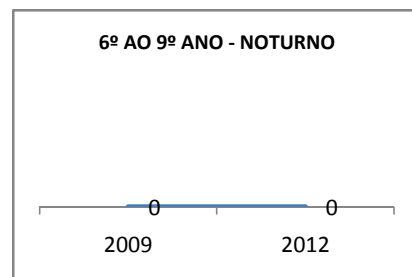

ANO BASE VESTIBULAR:

MODALIDADE/NÍVEL	VESTIBULAR							
	NUMERO DE INSCRITOS				APROVADOS			
	LINHA DE BASE	2009	2010	2012	LINHA DE BASE	2009	2010	2012
ENSINO MÉDIO					16	17	18	20

MATRÍCULA ENSINO MÉDIO

ABANDONO ENSINO MÉDIO

APROVAÇÃO ENSINO MÉDIO

MATRÍCULA ENSINO FUNDAMENTAL

ABANDONO ENSINO FUNDAMENTAL

APROVAÇÃO ENSINO FUNDAMENTAL

MATRÍCULA EDUCAÇÃO DE JOVENS E ADULTOS - PRESENCIAL

ABANDONO EJA

APROVAÇÃO EJA

ENSINO FUNDAMENTAL - 1º AO 5º ANO

PROVA BRASIL

ENSINO FUNDAMENTAL - 6º AO 9º ANO

PROVA BRASIL

ENSINO FUNDAMENTAL

ENSINO MÉDIO

SPAECE

ENSINO FUNDAMENTAL 5º ANO