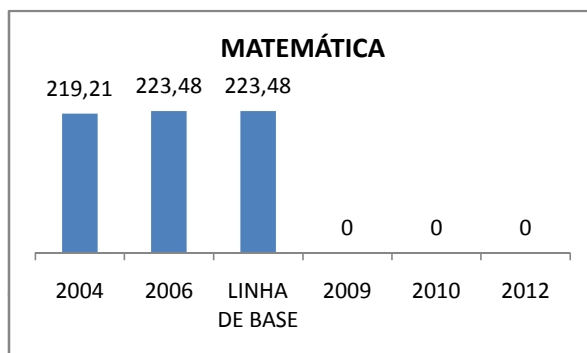

ENSINO FUNDAMENTAL 9º ANO