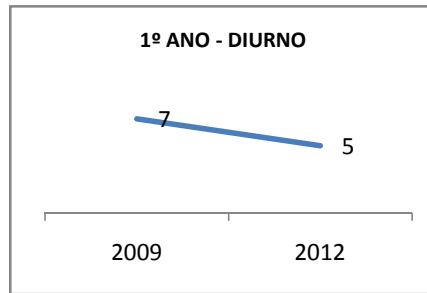

ABANDONO ENSINO MÉDIO