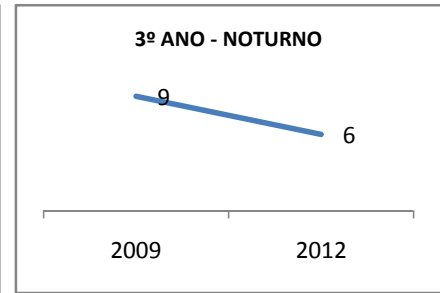

ABANDONO ENSINO MÉDIO