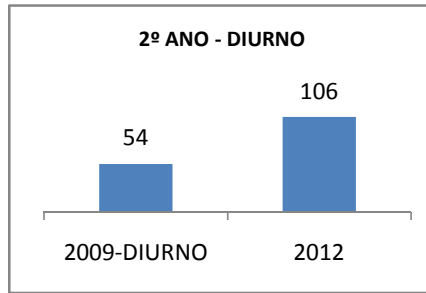

MATRÍCULA ENSINO MÉDIO