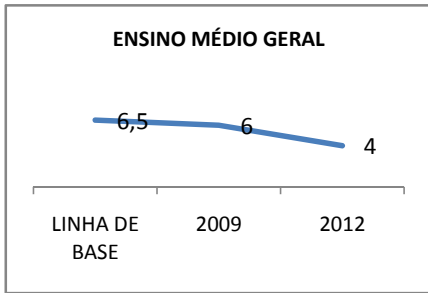

ABANDONO ENSINO MÉDIO