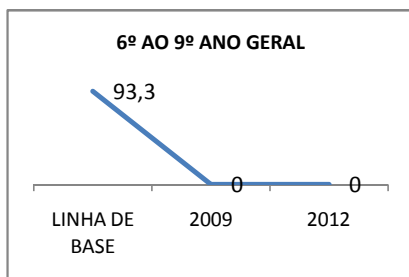

ANO BASE VESTIBULAR:

MODALIDADE/NÍVEL	VESTIBULAR							
	NUMERO DE INSCRITOS				APROVADOS			
	LINHA DE BASE	2009	2010	2012	LINHA DE BASE	2009	2010	2012
ENSINO MÉDIO					16	17	18	20

MATRÍCULA ENSINO MÉDIO

ABANDONO ENSINO MÉDIO

APROVAÇÃO ENSINO MÉDIO

MATRÍCULA ENSINO FUNDAMENTAL

ABANDONO ENSINO FUNDAMENTAL

APROVAÇÃO ENSINO FUNDAMENTAL

MATRÍCULA EDUCAÇÃO DE JOVENS E ADULTOS - PRESENCIAL

ABANDONO EJA

APROVAÇÃO EJA

ENSINO FUNDAMENTAL - 1º AO 5º ANO

PROVA BRASIL

ENSINO FUNDAMENTAL - 6º AO 9º ANO

PROVA BRASIL

ENSINO FUNDAMENTAL

ENSINO MÉDIO

SPAECE

ENSINO FUNDAMENTAL 5º ANO