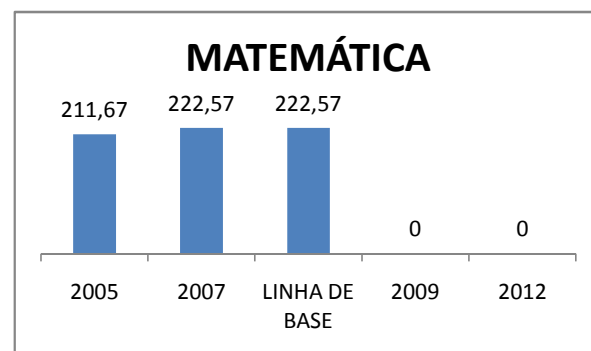

ANO BASE VESTIBULAR:

MODALIDADE/NÍVEL	VESTIBULAR							
	NUMERO DE INSCRITOS				APROVADOS			
	LINHA DE BASE	2009	2010	2012	LINHA DE BASE	2009	2010	2012
ENSINO MÉDIO					16	17	18	20

MATRÍCULA ENSINO MÉDIO

ABANDONO ENSINO MÉDIO

APROVAÇÃO ENSINO MÉDIO

MATRÍCULA ENSINO FUNDAMENTAL

ABANDONO ENSINO FUNDAMENTAL

APROVAÇÃO ENSINO FUNDAMENTAL

MATRÍCULA EDUCAÇÃO DE JOVENS E ADULTOS - PRESENCIAL

ABANDONO EJA

APROVAÇÃO EJA

ENSINO FUNDAMENTAL - 1º AO 5º ANO

PROVA BRASIL

ENSINO FUNDAMENTAL - 6º AO 9º ANO

PROVA BRASIL

ENSINO FUNDAMENTAL

ENSINO MÉDIO

SPAECE

ENSINO FUNDAMENTAL 5º ANO