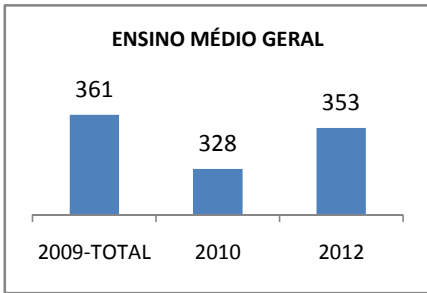

MATRÍCULA ENSINO MÉDIO