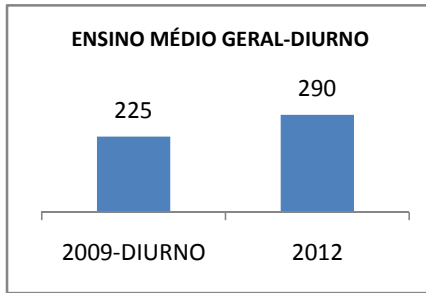

MATRÍCULA ENSINO MÉDIO