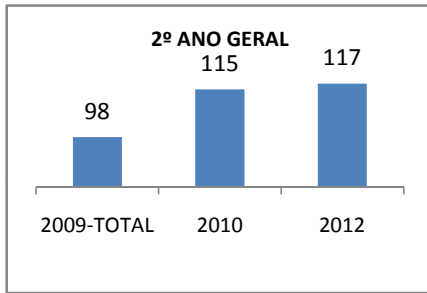

MATRÍCULA ENSINO MÉDIO