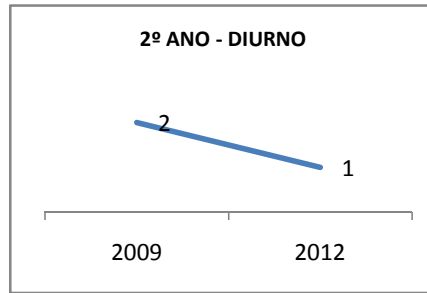

ABANDONO ENSINO MÉDIO