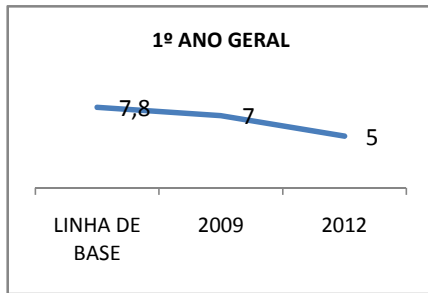

ABANDONO ENSINO MÉDIO