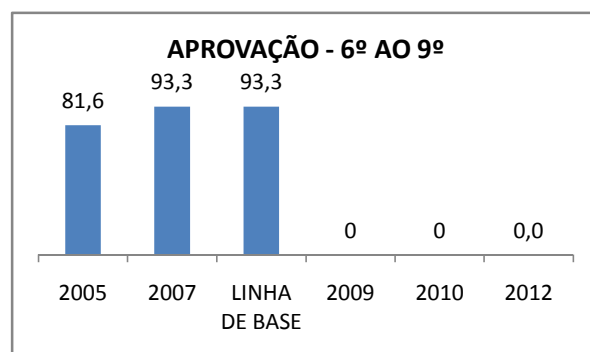

ANO BASE VESTIBULAR:

MODALIDADE/NÍVEL	VESTIBULAR							
	NUMERO DE INSCRITOS				APROVADOS			
	LINHA DE BASE	2009	2010	2012	LINHA DE BASE	2009	2010	2012
ENSINO MÉDIO					16	17	18	20

MATRÍCULA ENSINO MÉDIO

ABANDONO ENSINO MÉDIO

APROVAÇÃO ENSINO MÉDIO

MATRÍCULA ENSINO FUNDAMENTAL

ABANDONO ENSINO FUNDAMENTAL

APROVAÇÃO ENSINO FUNDAMENTAL

MATRÍCULA EDUCAÇÃO DE JOVENS E ADULTOS - PRESENCIAL

ABANDONO EJA

APROVAÇÃO EJA

ENSINO FUNDAMENTAL - 1º AO 5º ANO

PROVA BRASIL

ENSINO FUNDAMENTAL - 6º AO 9º ANO

PROVA BRASIL

ENSINO FUNDAMENTAL

ENSINO MÉDIO

SPAECE

ENSINO FUNDAMENTAL 5º ANO

ENSINO FUNDAMENTAL 9º ANO

ENSINO MÉDIO 3º ANO

ENEM

COMPARATIVO DE CRESCIMENTO - IDEB

COMPARATIVO DE CRESCIMENTO - PROVA BRASIL

1º AO 5º ANO

6º AO 9º ANO

COMPARATIVO DE CRESCIMENTO - ENSINO FUNDAMENTAL GERAL