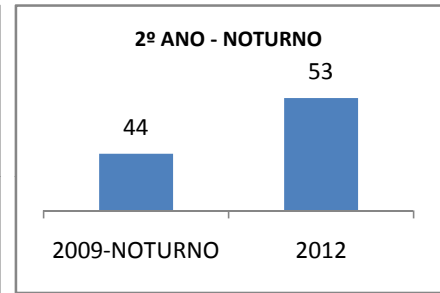

MATRÍCULA ENSINO MÉDIO