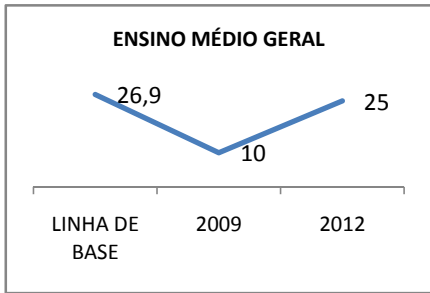

ABANDONO ENSINO MÉDIO