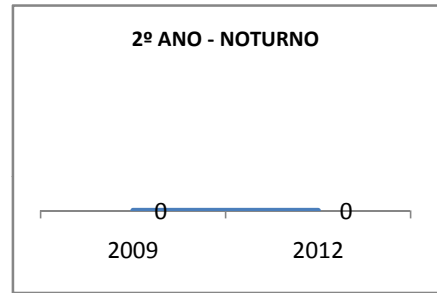

ABANDONO ENSINO MÉDIO