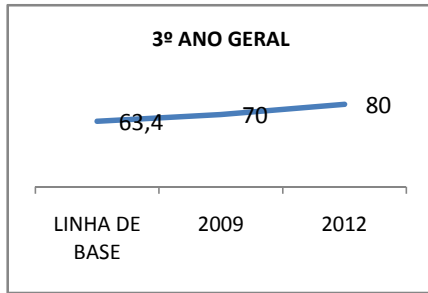

ANO BASE ENEM: 2007

MODALIDADE/NÍVEL	ENEM							
	NÚMERO DE PARTICIPANTES				Redação e Prova Objetiva (média)			
	LINHA DE BASE	2009	2010	2012	LINHA DE BASE	2009	2010	2012
ENSINO MÉDIO	115		0		47,86	7	0	15

ANO BASE VESTIBULAR:

MODALIDADE/NÍVEL	VESTIBULAR							
	NÚMERO DE INSCRITOS				APROVADOS			
	LINHA DE BASE	2009	2010	2012	LINHA DE BASE	2009	2010	2012
ENSINO MÉDIO			0				0	

OLIMPÍADAS	OLIMPÍADAS NACIONAIS							
	NUMERO DE INSCRITOS				RESULTADO			
	LINHA DE BASE	2009	2010	2012	LINHA DE BASE	2009	2010	2012
LÍNGUA PORTUGUESA			0				0	
MATEMÁTICA			0				0	
FÍSICA			0				0	
QUÍMICA			0				0	
ASTRONOMIA			0				0	
INFORMÁTICA			0				0	

MATRÍCULA ENSINO MÉDIO

ABANDONO ENSINO MÉDIO

APROVAÇÃO ENSINO MÉDIO

MATRÍCULA ENSINO FUNDAMENTAL

ABANDONO ENSINO FUNDAMENTAL

APROVAÇÃO ENSINO FUNDAMENTAL

MATRÍCULA EDUCAÇÃO DE JOVENS E ADULTOS - PRESENCIAL

ABANDONO EJA