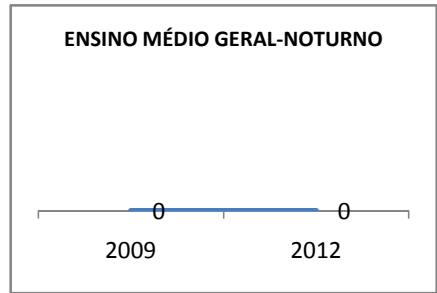

ANO BASE ENEM: 2007

MODALIDADE/NÍVEL	ENEM							
	NÚMERO DE PARTICIPANTES				Redação e Prova Objetiva (média)			
	LINHA DE BASE	2009	2010	2012	LINHA DE BASE	2009	2010	2012
ENSINO MÉDIO	115		0		47,86	7	0	15

ANO BASE VESTIBULAR:

MODALIDADE/NÍVEL	VESTIBULAR							
	NÚMERO DE INSCRITOS				APROVADOS			
	LINHA DE BASE	2009	2010	2012	LINHA DE BASE	2009	2010	2012
ENSINO MÉDIO			0				0	

OLIMPÍADAS	OLIMPÍADAS NACIONAIS							
	NUMERO DE INSCRITOS				RESULTADO			
	LINHA DE BASE	2009	2010	2012	LINHA DE BASE	2009	2010	2012
LÍNGUA PORTUGUESA			0				0	
MATEMÁTICA			0				0	
FÍSICA			0				0	
QUÍMICA			0				0	
ASTRONOMIA			0				0	
INFORMÁTICA			0				0	

MATRÍCULA ENSINO MÉDIO

ABANDONO ENSINO MÉDIO

APROVAÇÃO ENSINO MÉDIO

MATRÍCULA ENSINO FUNDAMENTAL

ABANDONO ENSINO FUNDAMENTAL

APROVAÇÃO ENSINO FUNDAMENTAL

MATRÍCULA EDUCAÇÃO DE JOVENS E ADULTOS - PRESENCIAL

ABANDONO EJA