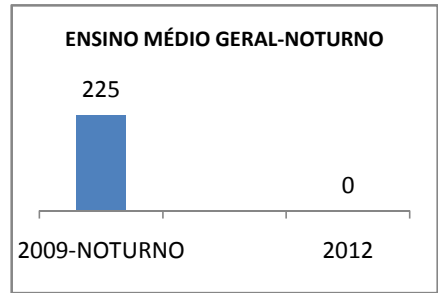

MATRÍCULA ENSINO MÉDIO