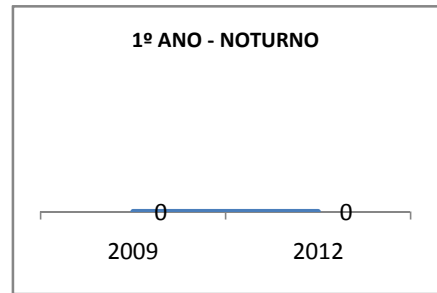

ANO BASE ENEM: 2007

MODALIDADE/NÍVEL	ENEM							
	NÚMERO DE PARTICIPANTES				Redação e Prova Objetiva (média)			
	LINHA DE BASE	2009	2010	2012	LINHA DE BASE	2009	2010	2012
ENSINO MÉDIO	115		0		47,86	7	0	15

ANO BASE VESTIBULAR:

MODALIDADE/NÍVEL	VESTIBULAR							
	NÚMERO DE INSCRITOS				APROVADOS			
	LINHA DE BASE	2009	2010	2012	LINHA DE BASE	2009	2010	2012
ENSINO MÉDIO			0				0	

OLIMPÍADAS	OLIMPÍADAS NACIONAIS							
	NUMERO DE INSCRITOS				RESULTADO			
	LINHA DE BASE	2009	2010	2012	LINHA DE BASE	2009	2010	2012
LÍNGUA PORTUGUESA			0				0	
MATEMÁTICA			0				0	
FÍSICA			0				0	
QUÍMICA			0				0	
ASTRONOMIA			0				0	
INFORMÁTICA			0				0	

MATRÍCULA ENSINO MÉDIO

ABANDONO ENSINO MÉDIO

APROVAÇÃO ENSINO MÉDIO

MATRÍCULA ENSINO FUNDAMENTAL

ABANDONO ENSINO FUNDAMENTAL

APROVAÇÃO ENSINO FUNDAMENTAL

MATRÍCULA EDUCAÇÃO DE JOVENS E ADULTOS - PRESENCIAL

ABANDONO EJA