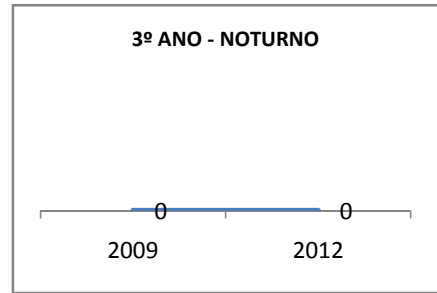

ABANDONO ENSINO MÉDIO