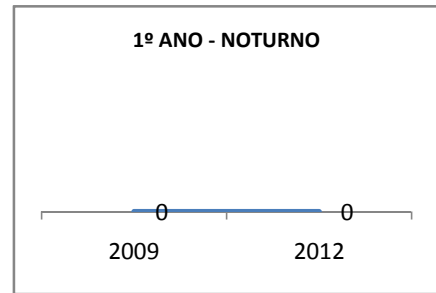

ANO BASE ENEM: 2007

MODALIDADE/NÍVEL	ENEM							
	NÚMERO DE PARTICIPANTES				Redação e Prova Objetiva (média)			
	LINHA DE BASE	2009	2010	2012	LINHA DE BASE	2009	2010	2012
ENSINO MÉDIO	115		0		47,86	7	0	15

ANO BASE VESTIBULAR:

MODALIDADE/NÍVEL	VESTIBULAR							
	NÚMERO DE INSCRITOS				APROVADOS			
	LINHA DE BASE	2009	2010	2012	LINHA DE BASE	2009	2010	2012
ENSINO MÉDIO			0				0	

OLIMPÍADAS	OLIMPÍADAS NACIONAIS							
	NUMERO DE INSCRITOS				RESULTADO			
	LINHA DE BASE	2009	2010	2012	LINHA DE BASE	2009	2010	2012
LÍNGUA PORTUGUESA			0				0	
MATEMÁTICA			0				0	
FÍSICA			0				0	
QUÍMICA			0				0	
ASTRONOMIA			0				0	
INFORMÁTICA			0				0	

MATRÍCULA ENSINO MÉDIO

ABANDONO ENSINO MÉDIO

APROVAÇÃO ENSINO MÉDIO

MATRÍCULA ENSINO FUNDAMENTAL

ABANDONO ENSINO FUNDAMENTAL

APROVAÇÃO ENSINO FUNDAMENTAL

MATRÍCULA EDUCAÇÃO DE JOVENS E ADULTOS - PRESENCIAL

ABANDONO EJA