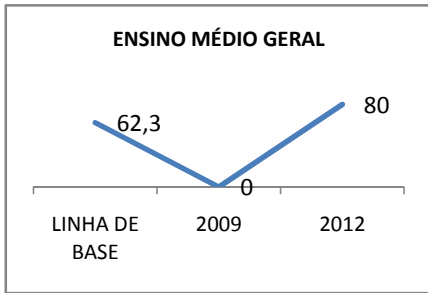

APROVAÇÃO ENSINO MÉDIO