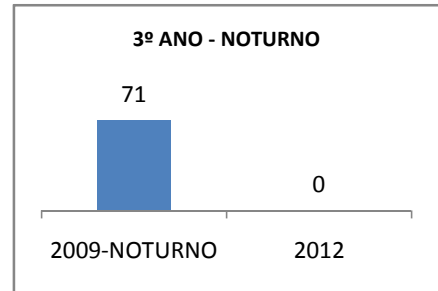

MATRÍCULA ENSINO MÉDIO