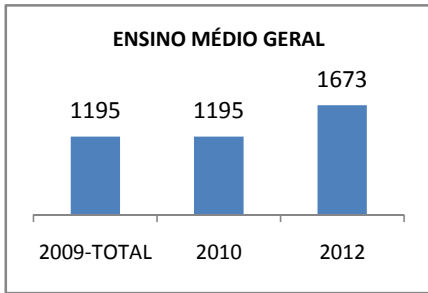

MATRÍCULA ENSINO MÉDIO