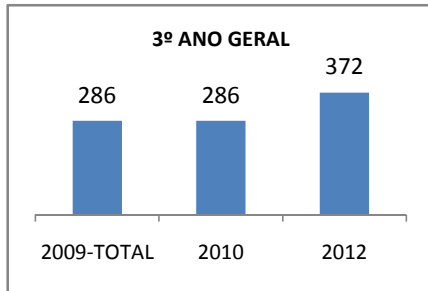

MATRÍCULA ENSINO MÉDIO