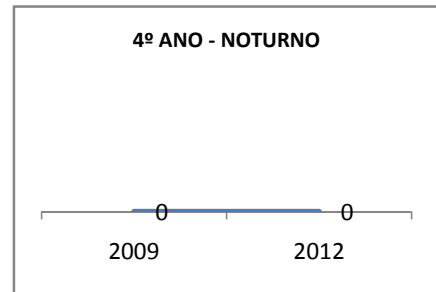

ANO BASE ENEM: 2007

MODALIDADE/NÍVEL	ENEM							
	NÚMERO DE PARTICIPANTES				Redação e Prova Objetiva (média)			
	LINHA DE BASE	2009	2010	2012	LINHA DE BASE	2009	2010	2012
ENSINO MÉDIO	115		0		47,86	7	0	15

ANO BASE VESTIBULAR:

MODALIDADE/NÍVEL	VESTIBULAR							
	NÚMERO DE INSCRITOS				APROVADOS			
	LINHA DE BASE	2009	2010	2012	LINHA DE BASE	2009	2010	2012
ENSINO MÉDIO			0				0	

OLIMPÍADAS	OLIMPÍADAS NACIONAIS							
	NUMERO DE INSCRITOS				RESULTADO			
	LINHA DE BASE	2009	2010	2012	LINHA DE BASE	2009	2010	2012
LÍNGUA PORTUGUESA			0				0	
MATEMÁTICA			0				0	
FÍSICA			0				0	
QUÍMICA			0				0	
ASTRONOMIA			0				0	
INFORMÁTICA			0				0	

MATRÍCULA ENSINO MÉDIO

ABANDONO ENSINO MÉDIO

APROVAÇÃO ENSINO MÉDIO

MATRÍCULA ENSINO FUNDAMENTAL

ABANDONO ENSINO FUNDAMENTAL

APROVAÇÃO ENSINO FUNDAMENTAL

MATRÍCULA EDUCAÇÃO DE JOVENS E ADULTOS - PRESENCIAL

ABANDONO EJA