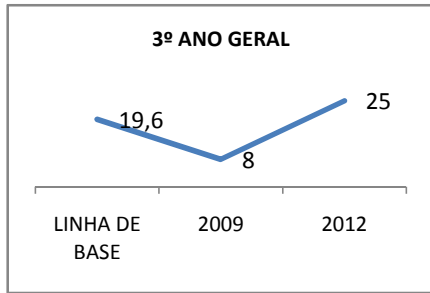

ANO BASE ENEM: 2007

MODALIDADE/NÍVEL	ENEM							
	NÚMERO DE PARTICIPANTES				Redação e Prova Objetiva (média)			
	LINHA DE BASE	2009	2010	2012	LINHA DE BASE	2009	2010	2012
ENSINO MÉDIO	115		0		47,86	7	0	15

ANO BASE VESTIBULAR:

MODALIDADE/NÍVEL	VESTIBULAR							
	NÚMERO DE INSCRITOS				APROVADOS			
	LINHA DE BASE	2009	2010	2012	LINHA DE BASE	2009	2010	2012
ENSINO MÉDIO			0				0	

OLIMPÍADAS	OLIMPÍADAS NACIONAIS							
	NUMERO DE INSCRITOS				RESULTADO			
	LINHA DE BASE	2009	2010	2012	LINHA DE BASE	2009	2010	2012
LÍNGUA PORTUGUESA			0				0	
MATEMÁTICA			0				0	
FÍSICA			0				0	
QUÍMICA			0				0	
ASTRONOMIA			0				0	
INFORMÁTICA			0				0	

MATRÍCULA ENSINO MÉDIO

ABANDONO ENSINO MÉDIO

APROVAÇÃO ENSINO MÉDIO

MATRÍCULA ENSINO FUNDAMENTAL

ABANDONO ENSINO FUNDAMENTAL

APROVAÇÃO ENSINO FUNDAMENTAL

MATRÍCULA EDUCAÇÃO DE JOVENS E ADULTOS - PRESENCIAL

ABANDONO EJA