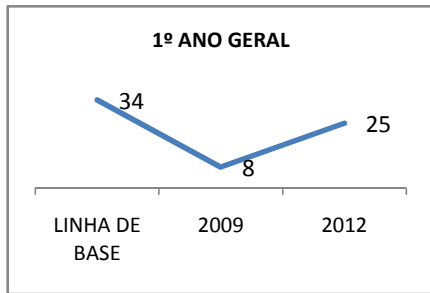

ANO BASE ENEM: 2007

MODALIDADE/NÍVEL	ENEM							
	NÚMERO DE PARTICIPANTES				Redação e Prova Objetiva (média)			
	LINHA DE BASE	2009	2010	2012	LINHA DE BASE	2009	2010	2012
ENSINO MÉDIO	115		0		47,86	7	0	15

ANO BASE VESTIBULAR:

MODALIDADE/NÍVEL	VESTIBULAR							
	NÚMERO DE INSCRITOS				APROVADOS			
	LINHA DE BASE	2009	2010	2012	LINHA DE BASE	2009	2010	2012
ENSINO MÉDIO			0				0	

OLIMPÍADAS	OLIMPÍADAS NACIONAIS							
	NUMERO DE INSCRITOS				RESULTADO			
	LINHA DE BASE	2009	2010	2012	LINHA DE BASE	2009	2010	2012
LÍNGUA PORTUGUESA			0				0	
MATEMÁTICA			0				0	
FÍSICA			0				0	
QUÍMICA			0				0	
ASTRONOMIA			0				0	
INFORMÁTICA			0				0	

MATRÍCULA ENSINO MÉDIO

ABANDONO ENSINO MÉDIO

APROVAÇÃO ENSINO MÉDIO

MATRÍCULA ENSINO FUNDAMENTAL

ABANDONO ENSINO FUNDAMENTAL

APROVAÇÃO ENSINO FUNDAMENTAL

MATRÍCULA EDUCAÇÃO DE JOVENS E ADULTOS - PRESENCIAL

ABANDONO EJA