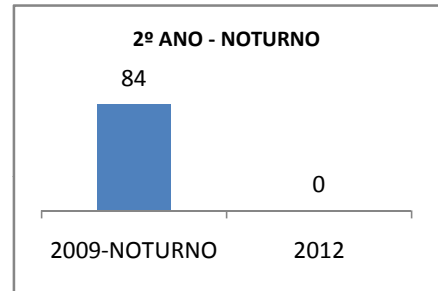

MATRÍCULA ENSINO MÉDIO