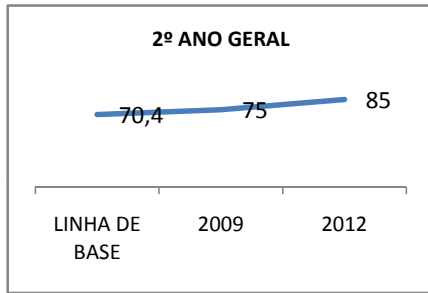

ANO BASE ENEM: 2007

MODALIDADE/NÍVEL	ENEM							
	NÚMERO DE PARTICIPANTES				Redação e Prova Objetiva (média)			
	LINHA DE BASE	2009	2010	2012	LINHA DE BASE	2009	2010	2012
ENSINO MÉDIO	115		0		47,86	7	0	15

ANO BASE VESTIBULAR:

MODALIDADE/NÍVEL	VESTIBULAR							
	NÚMERO DE INSCRITOS				APROVADOS			
	LINHA DE BASE	2009	2010	2012	LINHA DE BASE	2009	2010	2012
ENSINO MÉDIO			0				0	

OLIMPÍADAS	OLIMPÍADAS NACIONAIS							
	NUMERO DE INSCRITOS				RESULTADO			
	LINHA DE BASE	2009	2010	2012	LINHA DE BASE	2009	2010	2012
LÍNGUA PORTUGUESA			0				0	
MATEMÁTICA			0				0	
FÍSICA			0				0	
QUÍMICA			0				0	
ASTRONOMIA			0				0	
INFORMÁTICA			0				0	

MATRÍCULA ENSINO MÉDIO

ABANDONO ENSINO MÉDIO

APROVAÇÃO ENSINO MÉDIO

MATRÍCULA ENSINO FUNDAMENTAL

ABANDONO ENSINO FUNDAMENTAL

APROVAÇÃO ENSINO FUNDAMENTAL

MATRÍCULA EDUCAÇÃO DE JOVENS E ADULTOS - PRESENCIAL

ABANDONO EJA