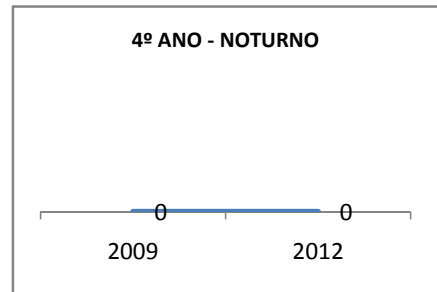

ANO BASE ENEM: 2007

MODALIDADE/NÍVEL	ENEM							
	NÚMERO DE PARTICIPANTES				Redação e Prova Objetiva (média)			
	LINHA DE BASE	2009	2010	2012	LINHA DE BASE	2009	2010	2012
ENSINO MÉDIO	115		0		47,86	7	0	15

ANO BASE VESTIBULAR:

MODALIDADE/NÍVEL	VESTIBULAR							
	NÚMERO DE INSCRITOS				APROVADOS			
	LINHA DE BASE	2009	2010	2012	LINHA DE BASE	2009	2010	2012
ENSINO MÉDIO			0				0	

OLIMPÍADAS	OLIMPÍADAS NACIONAIS							
	NUMERO DE INSCRITOS				RESULTADO			
	LINHA DE BASE	2009	2010	2012	LINHA DE BASE	2009	2010	2012
LÍNGUA PORTUGUESA			0				0	
MATEMÁTICA			0				0	
FÍSICA			0				0	
QUÍMICA			0				0	
ASTRONOMIA			0				0	
INFORMÁTICA			0				0	

MATRÍCULA ENSINO MÉDIO

ABANDONO ENSINO MÉDIO

APROVAÇÃO ENSINO MÉDIO

MATRÍCULA ENSINO FUNDAMENTAL

ABANDONO ENSINO FUNDAMENTAL

APROVAÇÃO ENSINO FUNDAMENTAL

MATRÍCULA EDUCAÇÃO DE JOVENS E ADULTOS - PRESENCIAL

ABANDONO EJA