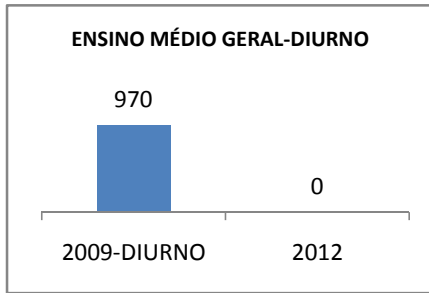

MATRÍCULA ENSINO MÉDIO