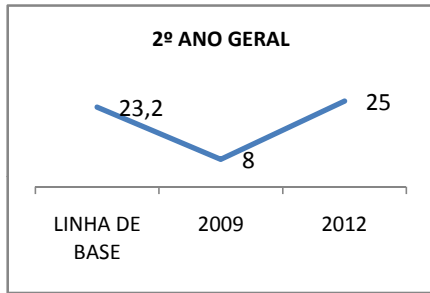

ANO BASE ENEM: 2007

MODALIDADE/NÍVEL	ENEM							
	NÚMERO DE PARTICIPANTES				Redação e Prova Objetiva (média)			
	LINHA DE BASE	2009	2010	2012	LINHA DE BASE	2009	2010	2012
ENSINO MÉDIO	115		0		47,86	7	0	15

ANO BASE VESTIBULAR:

MODALIDADE/NÍVEL	VESTIBULAR							
	NÚMERO DE INSCRITOS				APROVADOS			
	LINHA DE BASE	2009	2010	2012	LINHA DE BASE	2009	2010	2012
ENSINO MÉDIO			0				0	

OLIMPÍADAS	OLIMPÍADAS NACIONAIS							
	NUMERO DE INSCRITOS				RESULTADO			
	LINHA DE BASE	2009	2010	2012	LINHA DE BASE	2009	2010	2012
LÍNGUA PORTUGUESA			0				0	
MATEMÁTICA			0				0	
FÍSICA			0				0	
QUÍMICA			0				0	
ASTRONOMIA			0				0	
INFORMÁTICA			0				0	

MATRÍCULA ENSINO MÉDIO

ABANDONO ENSINO MÉDIO

APROVAÇÃO ENSINO MÉDIO

MATRÍCULA ENSINO FUNDAMENTAL

ABANDONO ENSINO FUNDAMENTAL

APROVAÇÃO ENSINO FUNDAMENTAL

MATRÍCULA EDUCAÇÃO DE JOVENS E ADULTOS - PRESENCIAL

ABANDONO EJA