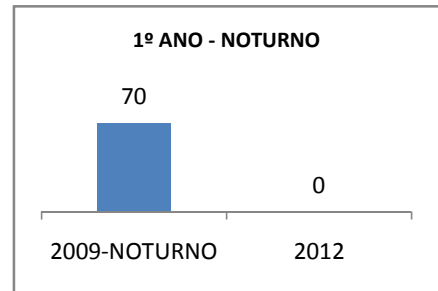

MATRÍCULA ENSINO MÉDIO