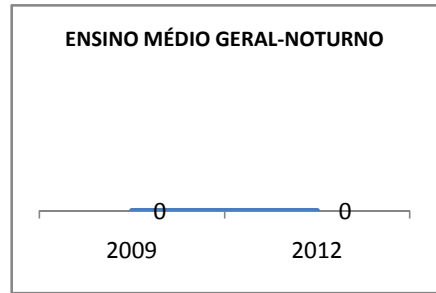

ANO BASE ENEM: 2007

MODALIDADE/NÍVEL	ENEM							
	NÚMERO DE PARTICIPANTES				Redação e Prova Objetiva (média)			
	LINHA DE BASE	2009	2010	2012	LINHA DE BASE	2009	2010	2012
ENSINO MÉDIO	115		0		47,86	7	0	15

ANO BASE VESTIBULAR:

MODALIDADE/NÍVEL	VESTIBULAR							
	NÚMERO DE INSCRITOS				APROVADOS			
	LINHA DE BASE	2009	2010	2012	LINHA DE BASE	2009	2010	2012
ENSINO MÉDIO			0				0	

OLIMPÍADAS	OLIMPÍADAS NACIONAIS							
	NUMERO DE INSCRITOS				RESULTADO			
	LINHA DE BASE	2009	2010	2012	LINHA DE BASE	2009	2010	2012
LÍNGUA PORTUGUESA			0				0	
MATEMÁTICA			0				0	
FÍSICA			0				0	
QUÍMICA			0				0	
ASTRONOMIA			0				0	
INFORMÁTICA			0				0	

MATRÍCULA ENSINO MÉDIO

ABANDONO ENSINO MÉDIO

APROVAÇÃO ENSINO MÉDIO

MATRÍCULA ENSINO FUNDAMENTAL

ABANDONO ENSINO FUNDAMENTAL

APROVAÇÃO ENSINO FUNDAMENTAL

MATRÍCULA EDUCAÇÃO DE JOVENS E ADULTOS - PRESENCIAL

ABANDONO EJA