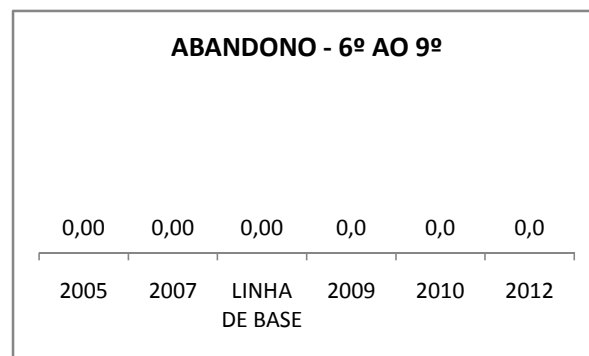

ANO BASE VESTIBULAR:

MODALIDADE/NÍVEL	VESTIBULAR							
	NÚMERO DE INSCRITOS				APROVADOS			
	LINHA DE BASE	2009	2010	2012	LINHA DE BASE	2009	2010	2012
ENSINO MÉDIO			0				0	

OLIMPÍADAS	OLIMPÍADAS NACIONAIS							
	NUMERO DE INSCRITOS				RESULTADO			
	LINHA DE BASE	2009	2010	2012	LINHA DE BASE	2009	2010	2012
LÍNGUA PORTUGUESA			0				0	
MATEMÁTICA			0				0	
FÍSICA			0				0	
QUÍMICA			0				0	
ASTRONOMIA			0				0	
INFORMÁTICA			0				0	

APROVAÇÃO EJA

ENSINO FUNDAMENTAL - 1º AO 5º ANO

PROVA BRASIL

ENSINO FUNDAMENTAL - 6º AO 9º ANO

PROVA BRASIL

ENSINO FUNDAMENTAL

ENSINO MÉDIO

SPAECE