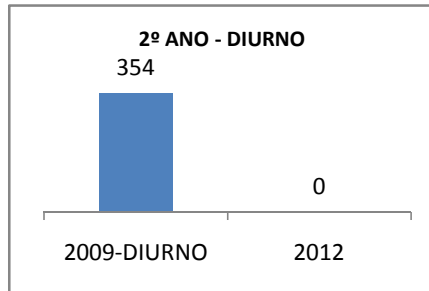

MATRÍCULA ENSINO MÉDIO