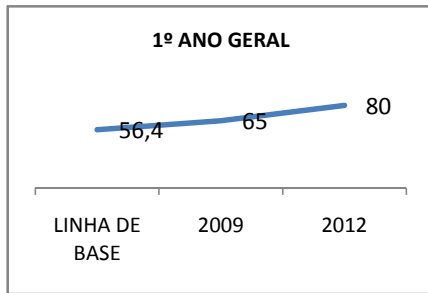

ANO BASE ENEM: 2007

MODALIDADE/NÍVEL	ENEM							
	NÚMERO DE PARTICIPANTES				Redação e Prova Objetiva (média)			
	LINHA DE BASE	2009	2010	2012	LINHA DE BASE	2009	2010	2012
ENSINO MÉDIO	115		0		47,86	7	0	15

ANO BASE VESTIBULAR:

MODALIDADE/NÍVEL	VESTIBULAR							
	NÚMERO DE INSCRITOS				APROVADOS			
	LINHA DE BASE	2009	2010	2012	LINHA DE BASE	2009	2010	2012
ENSINO MÉDIO			0				0	

OLIMPÍADAS	OLIMPÍADAS NACIONAIS							
	NUMERO DE INSCRITOS				RESULTADO			
	LINHA DE BASE	2009	2010	2012	LINHA DE BASE	2009	2010	2012
LÍNGUA PORTUGUESA			0				0	
MATEMÁTICA			0				0	
FÍSICA			0				0	
QUÍMICA			0				0	
ASTRONOMIA			0				0	
INFORMÁTICA			0				0	

MATRÍCULA ENSINO MÉDIO

ABANDONO ENSINO MÉDIO

APROVAÇÃO ENSINO MÉDIO

MATRÍCULA ENSINO FUNDAMENTAL

ABANDONO ENSINO FUNDAMENTAL

APROVAÇÃO ENSINO FUNDAMENTAL

MATRÍCULA EDUCAÇÃO DE JOVENS E ADULTOS - PRESENCIAL

ABANDONO EJA