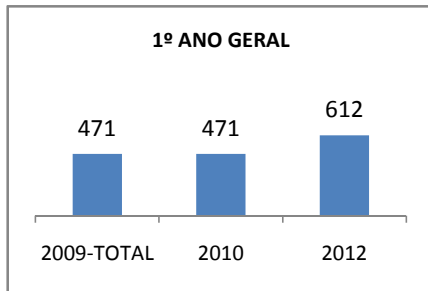

MATRÍCULA ENSINO MÉDIO