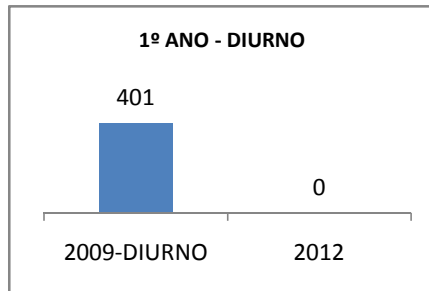

MATRÍCULA ENSINO MÉDIO