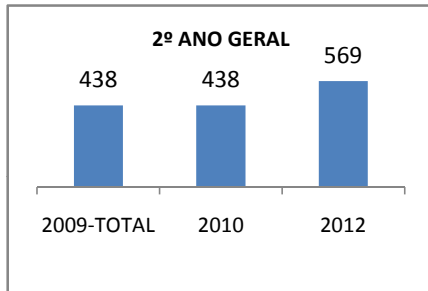

MATRÍCULA ENSINO MÉDIO