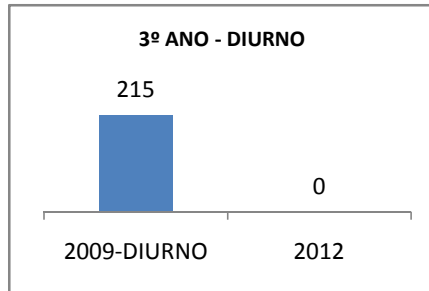

MATRÍCULA ENSINO MÉDIO